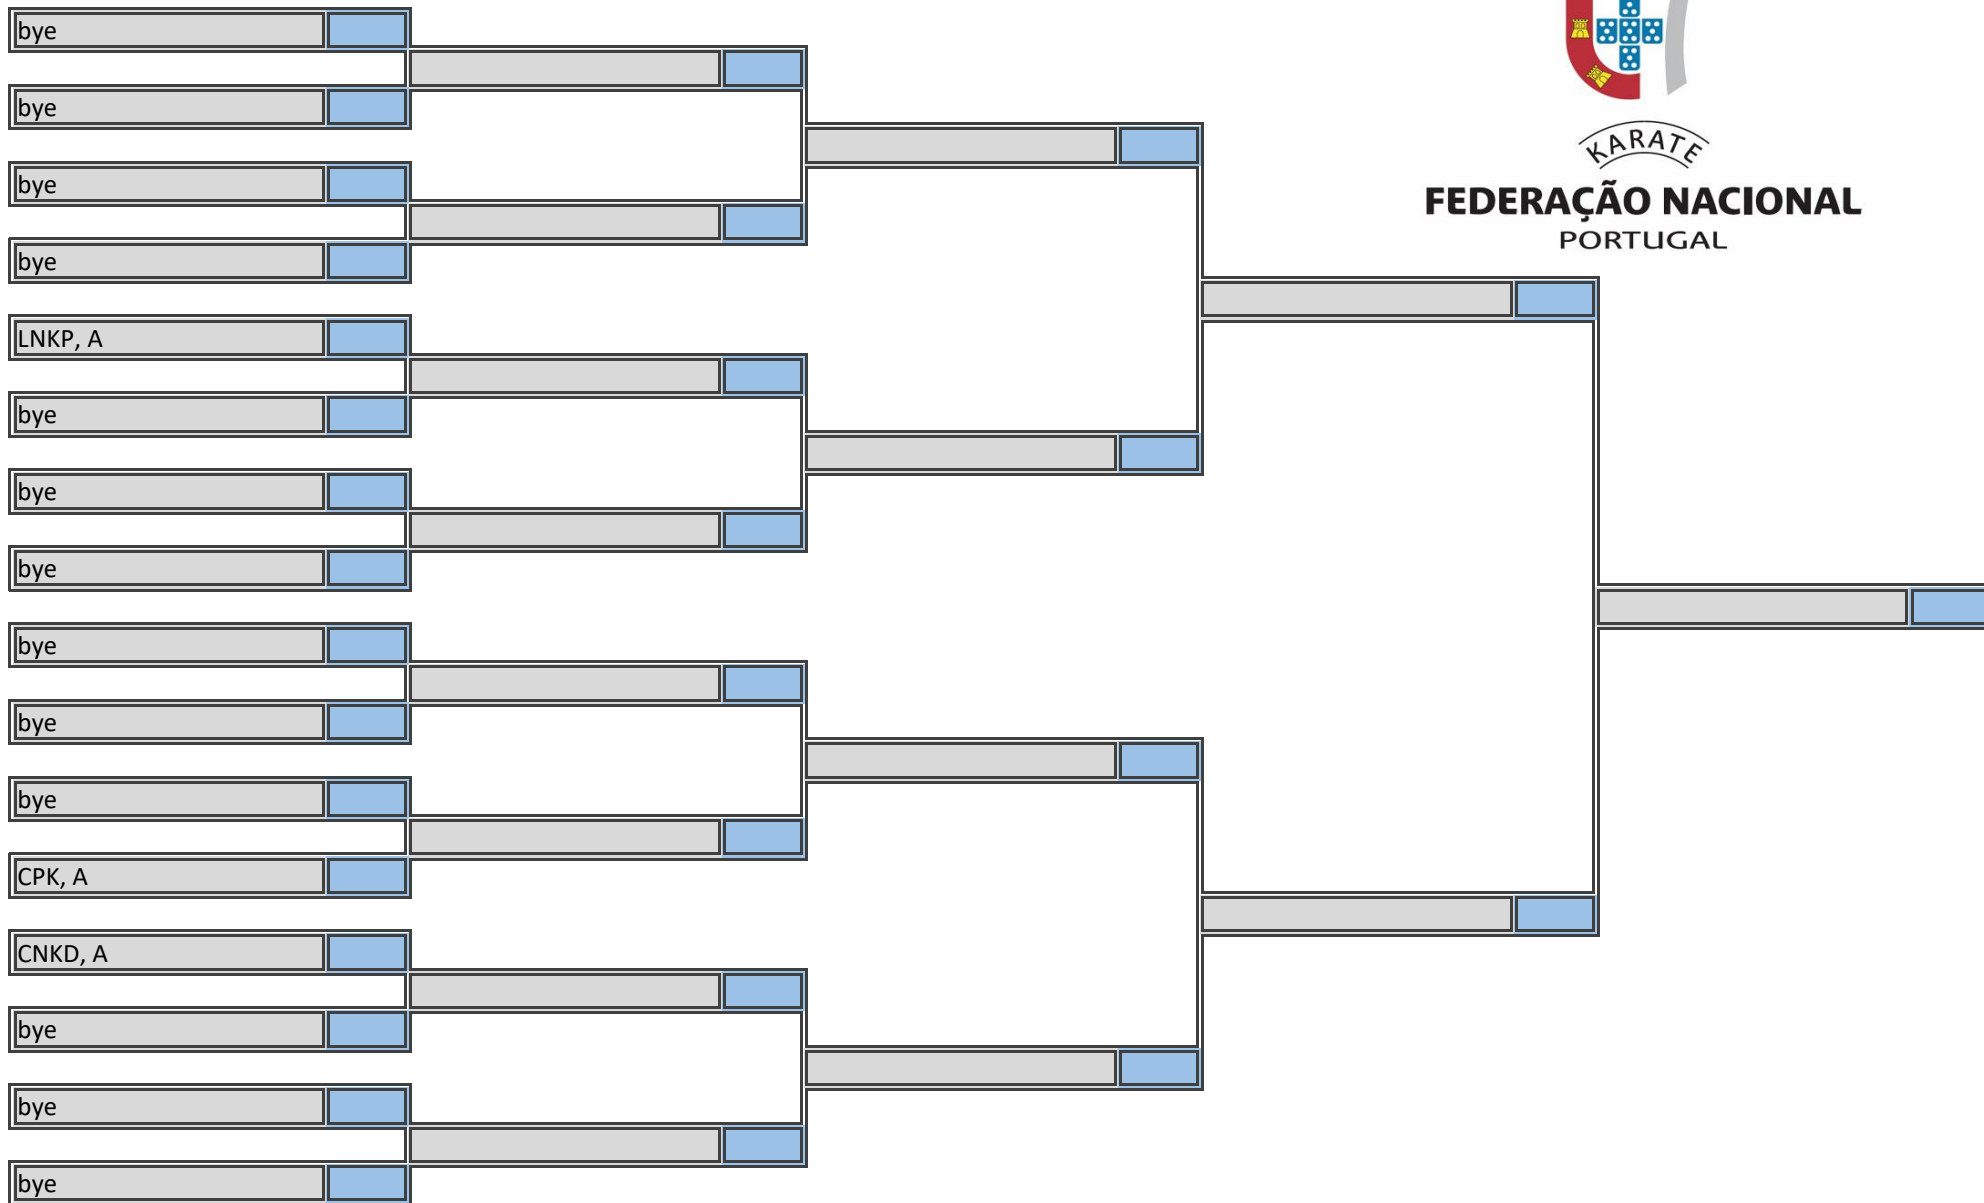

Liga Nacional das Associações, 3ª fase

Kata Equipa Senior Masculino, Grupo 1

Pavilhão Municipal de Refojos - Cabeceiras de Basto, 7 de março de 2020

4 associações inscritas, sorteadas em 2 grupos

Grupo 1											2	
N.º	Nome	Clube		Juiz 1	Juiz 2	Juiz 3	Juiz 4	Juiz 5	Juiz 6	Juiz 7	Total	Class
1	CPK B	CPK B	Perf. Téc									
			Perf. Atl									
2	AKS	AKS	Perf. Téc									
			Perf. Atl									
3			Perf. Téc									
			Perf. Atl									

Liga das Associações, 3ª fase

Pavilhão Municipal de Refojos - Cabeceiras de Basto, 7 de março de 2020

Kumite Equipa Senior Feminino, Poule A

3 atlelas sorteados em 1 poule

KARATE
FEDERAÇÃO NACIONAL
PORTUGAL

Liga das Associações, 3ª fase

Pavilhão Municipal de Refojos - Cabeceiras de Basto, 7 de março de 2020

Kumite Equipa Senior Masculino, Poule A

3 atlelas sorteados em 1 poule

KARATE
FEDERAÇÃO NACIONAL
PORTUGAL