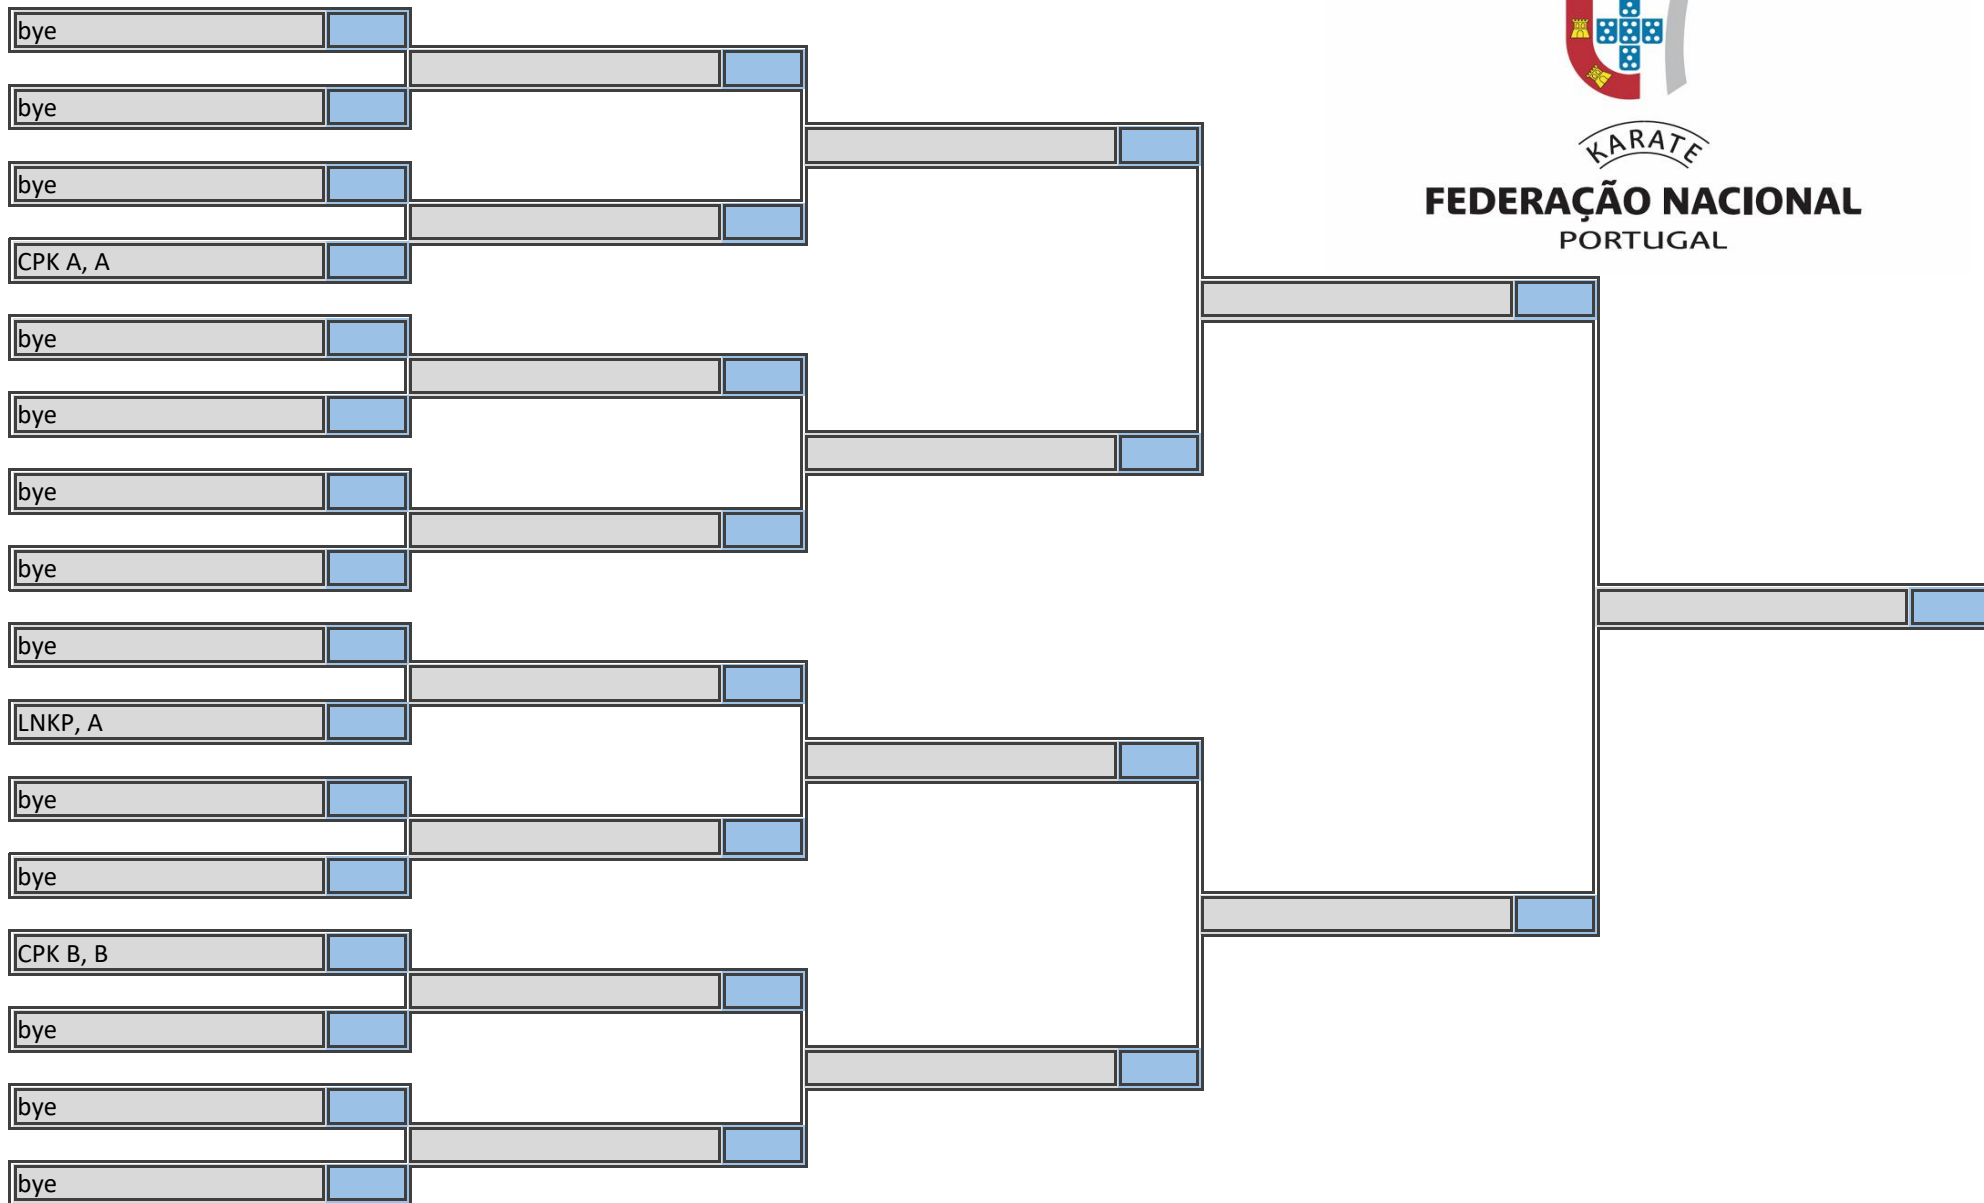

Liga Nacional das Associações, 3ª fase

Kata Equipa Senior Masculino, Grupo 1

Pavilhão Municipal de Refojos - Cabeceiras de Basto, 7 de março de 2020

4 associações inscritas, sorteadas em 2 grupos

Grupo 1											2	
N.º	Nome	Clube		Juiz 1	Juiz 2	Juiz 3	Juiz 4	Juiz 5	Juiz 6	Juiz 7	Total	Class
1	CPK B	CPK B	Perf. Téc									
			Perf. Atl									
2	AKS	AKS	Perf. Téc									
			Perf. Atl									
3			Perf. Téc									
			Perf. Atl									

Liga das Associações, 3ª fase

Pavilhão Municipal de Refojos - Cabeceiras de Basto, 7 de março de 2020

Kumite Equipa Senior Feminino, Poule A

3 atlelas sorteados em 1 poule

KARATE
FEDERAÇÃO NACIONAL
PORTUGAL

Liga das Associações, 3ª fase

Pavilhão Municipal de Refojos - Cabeceiras de Basto, 7 de março de 2020

Kumite Equipa Senior Masculino, Poule A

3 atlelas sorteados em 1 poule

KARATE
FEDERAÇÃO NACIONAL
PORTUGAL