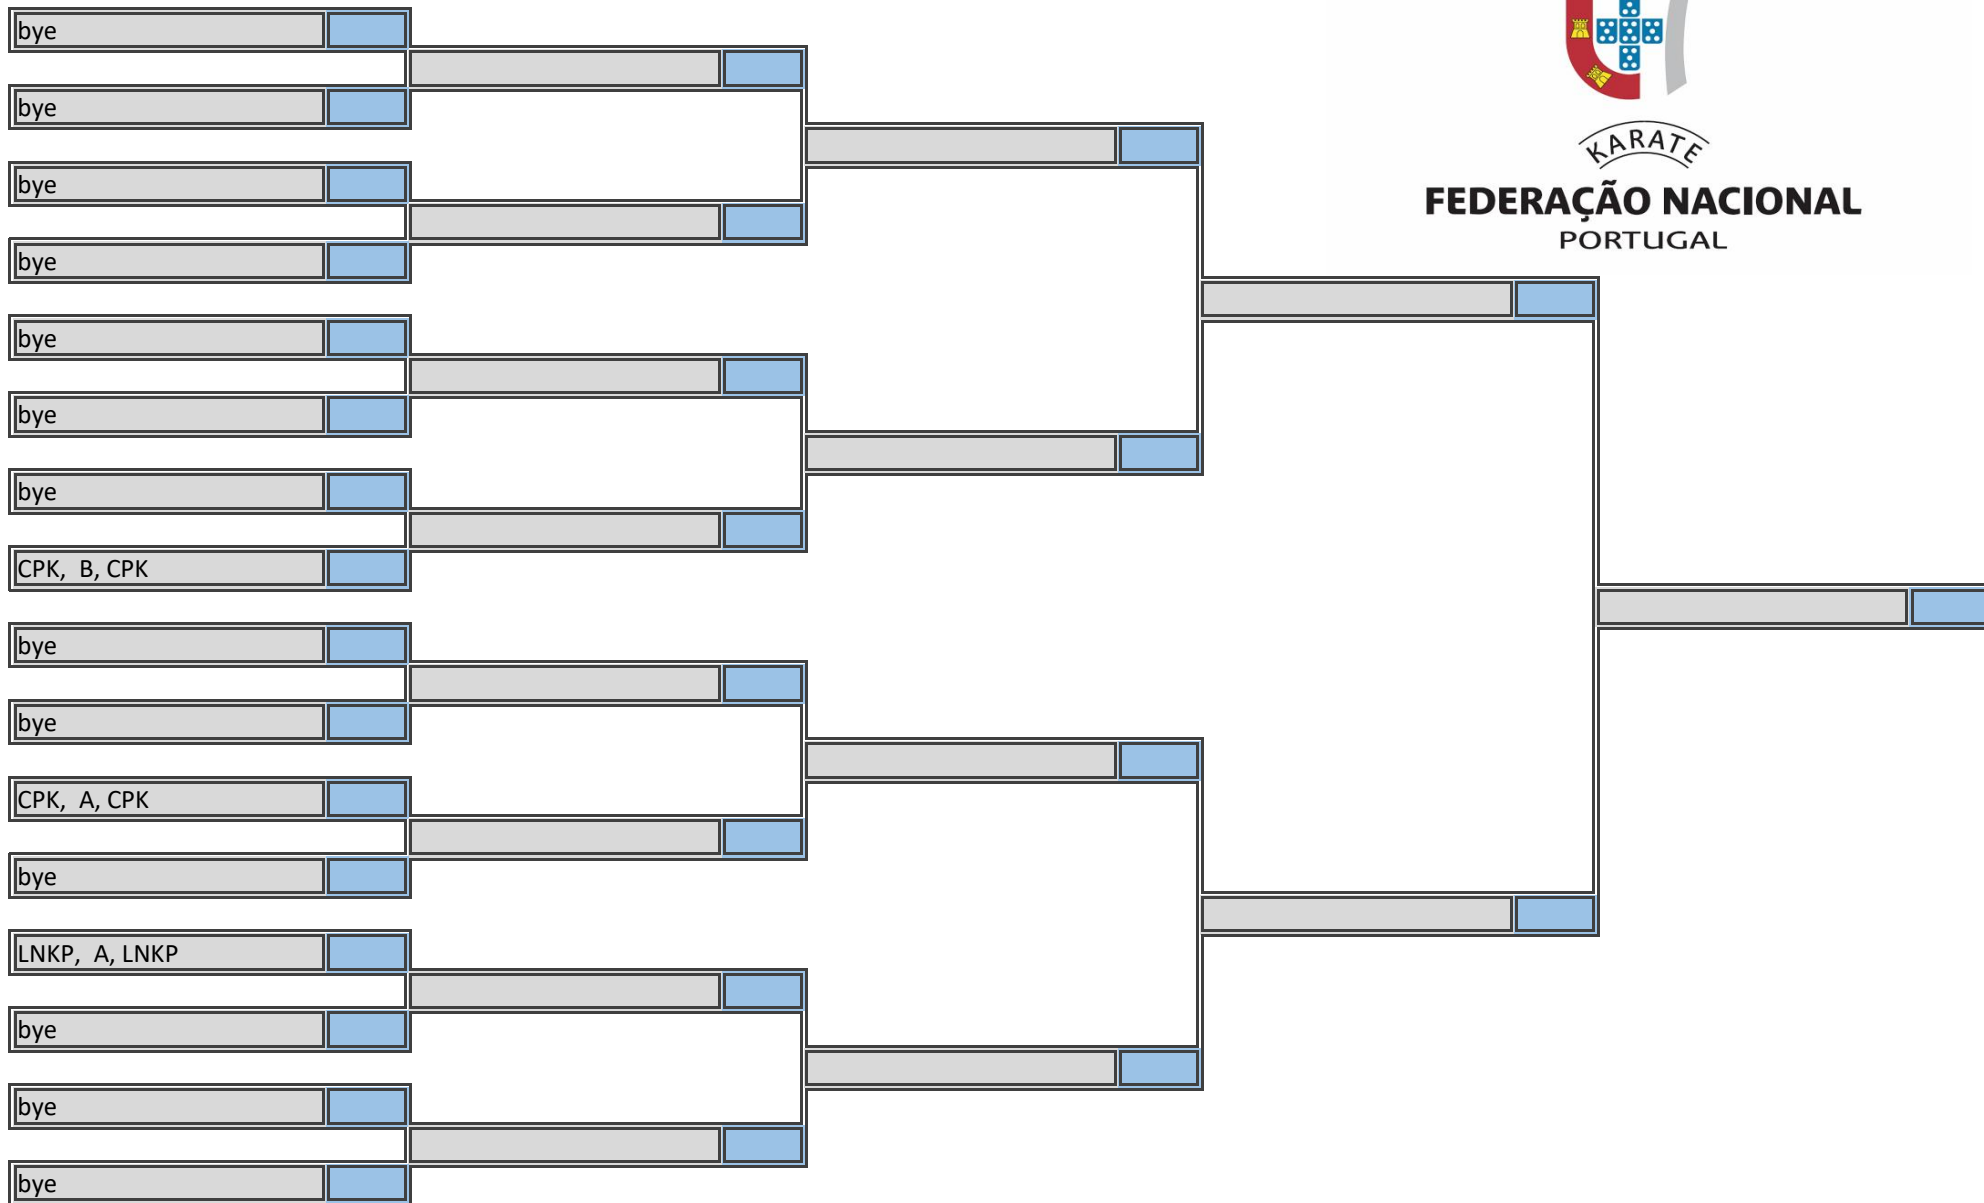

# Liga das Associações, 2ª fase

Complexo dos Desportos - Cidade de Almada, 1 de fevereiro de 2020

**Kumite Equipa Senior Feminino, Poule A**

3 associações sorteadas em 1 poule

**KARATE**  
**FEDERAÇÃO NACIONAL**  
PORTUGAL

# Liga das Associações, 2ª fase

Complexo dos Desportos - Cidade de Almada, 1 de fevereiro de 2020

**Kumite Equipa Senior Masculino, Poule A**

4 associações sorteadas em 1 poule

**KARATE**  
**FEDERAÇÃO NACIONAL**  
**PORTUGAL**