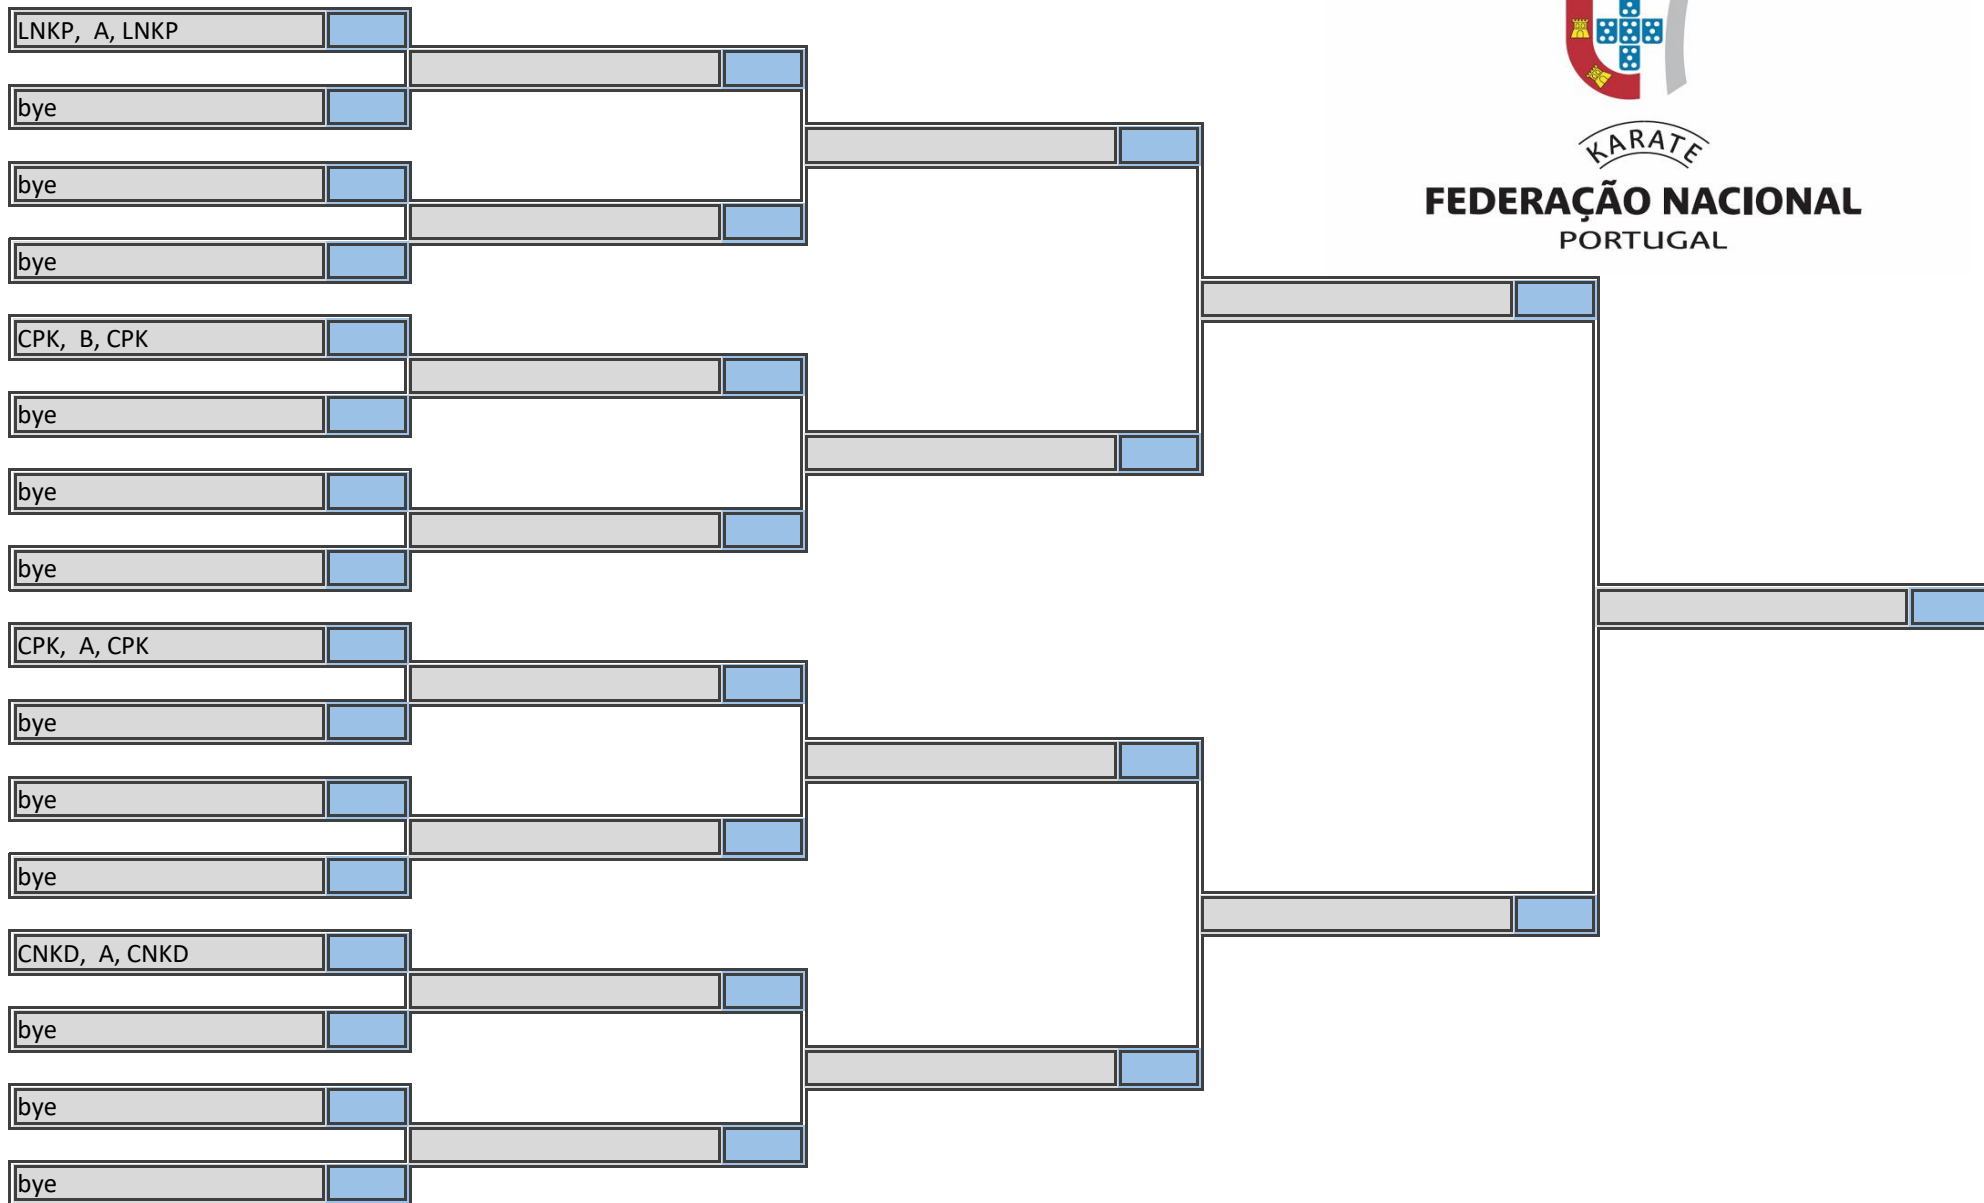

# Liga das Associações, 2ª fase

Complexo dos Desportos - Cidade de Almada, 1 de fevereiro de 2020

**Kumite Equipa Senior Feminino, Poule A**

3 associações sorteadas em 1 poule

**KARATE**  
**FEDERAÇÃO NACIONAL**  
PORTUGAL

# Liga das Associações, 2ª fase

Complexo dos Desportos - Cidade de Almada, 1 de fevereiro de 2020

**Kumite Equipa Senior Masculino, Poule A**

4 associações sorteadas em 1 poule

**KARATE**  
**FEDERAÇÃO NACIONAL**  
**PORTUGAL**