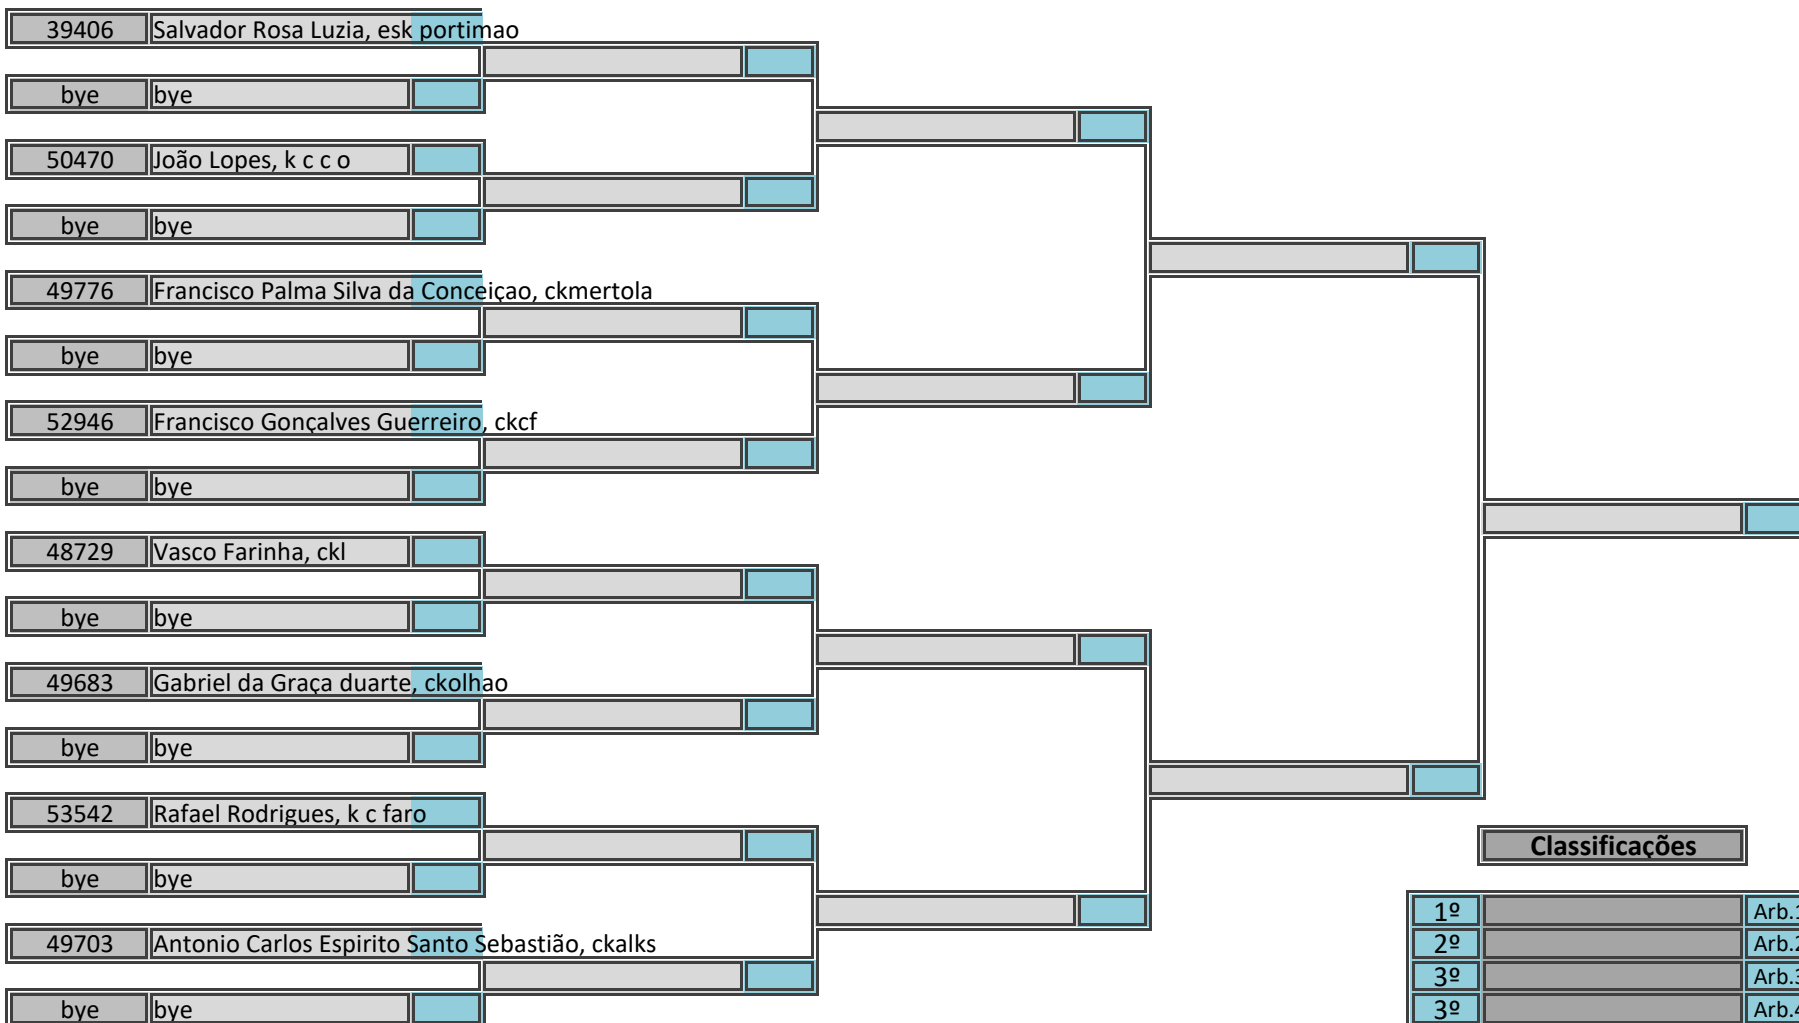

Campeonato Regional Sul (Infantil, Iniciado e Juvenil)

Kata Infantil Masculino, Poule D

Pavilhão Desportivo Municipal de Loulé, 6 de maio de 2018

34 atletas inscritos, sorteados em 4 poules

Classificações		Arbitragem	
1º		Arb.1	
2º		Arb.2	
3º		Arb.3	
3º		Arb.4	
5º		Arb.5	
5º		Ch.Tat	
7º			
7º