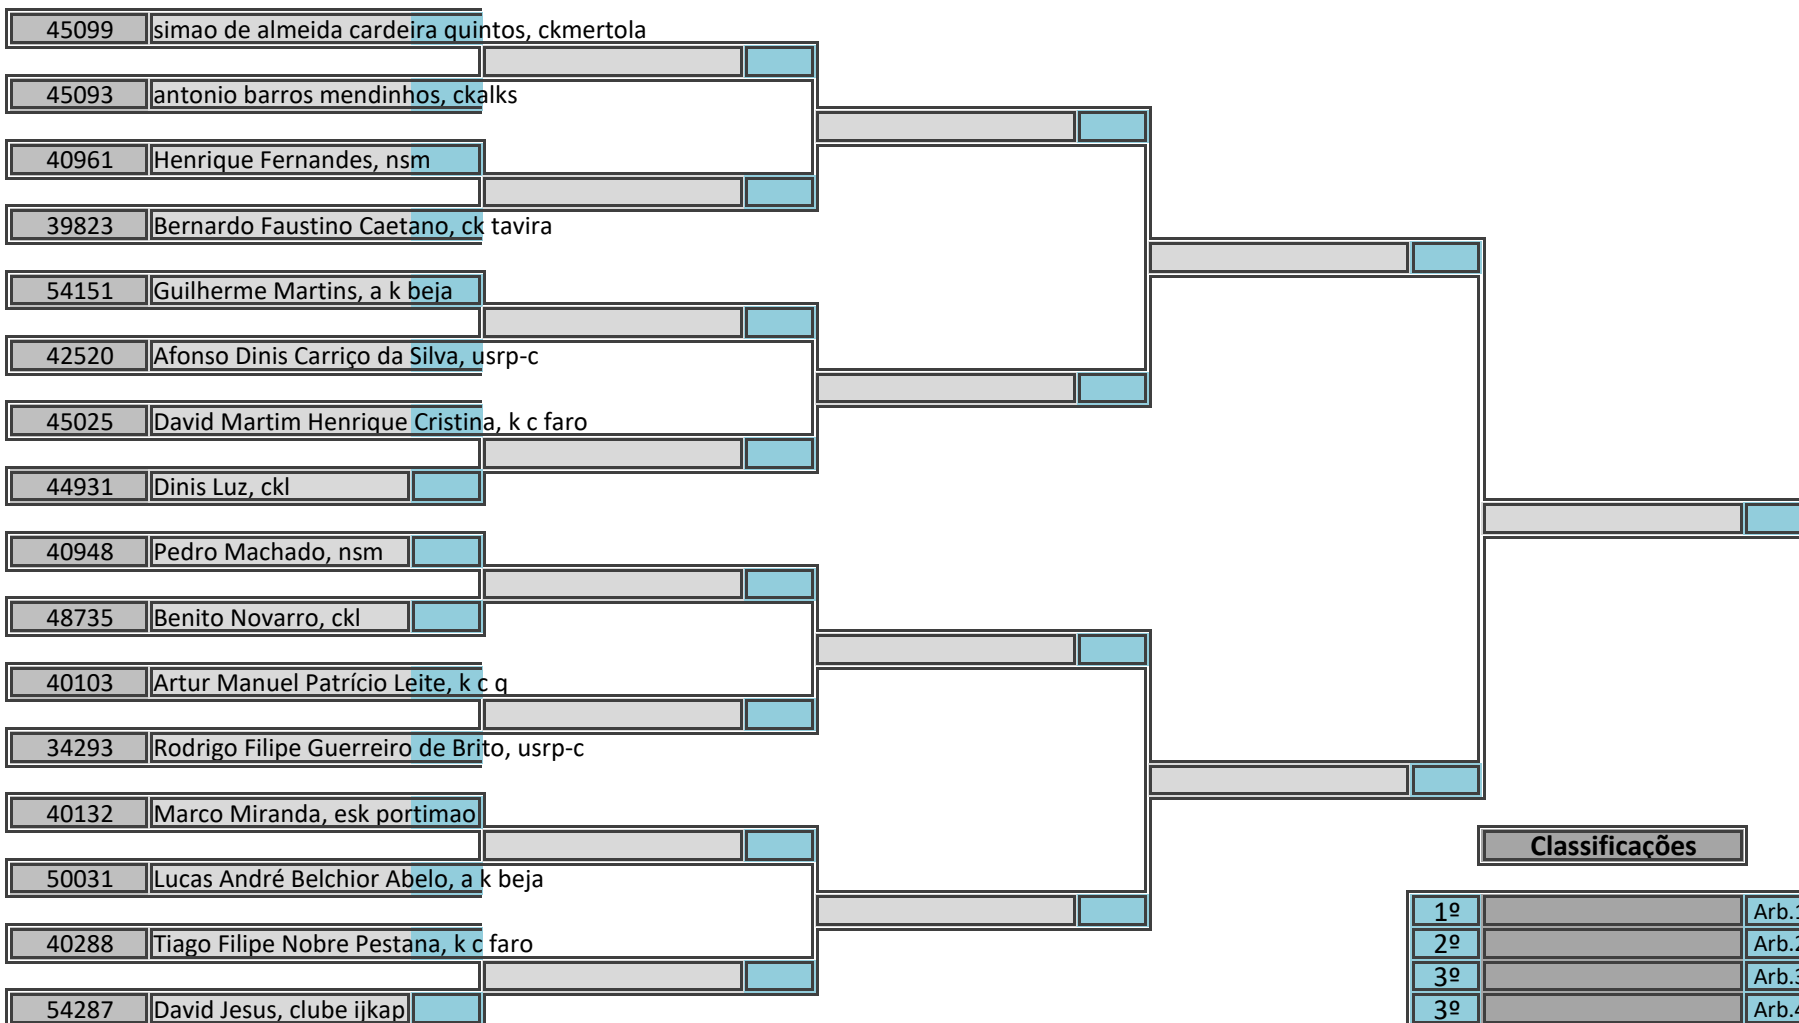

Campeonato Regional Sul (Infantil, Iniciado e Juvenil)

Kata Iniciado Masculino v2, Poule B

Pavilhão Desportivo Municipal de Loulé, 6 de maio de 2018

32 atletas inscritos, sorteados em 2 poules

Classificações	Arbitragem

1º	Arb.1
2º	Arb.2
3º	Arb.3
3º	Arb.4
5º	Arb.5
5º	Ch.Tat
7º	
7º