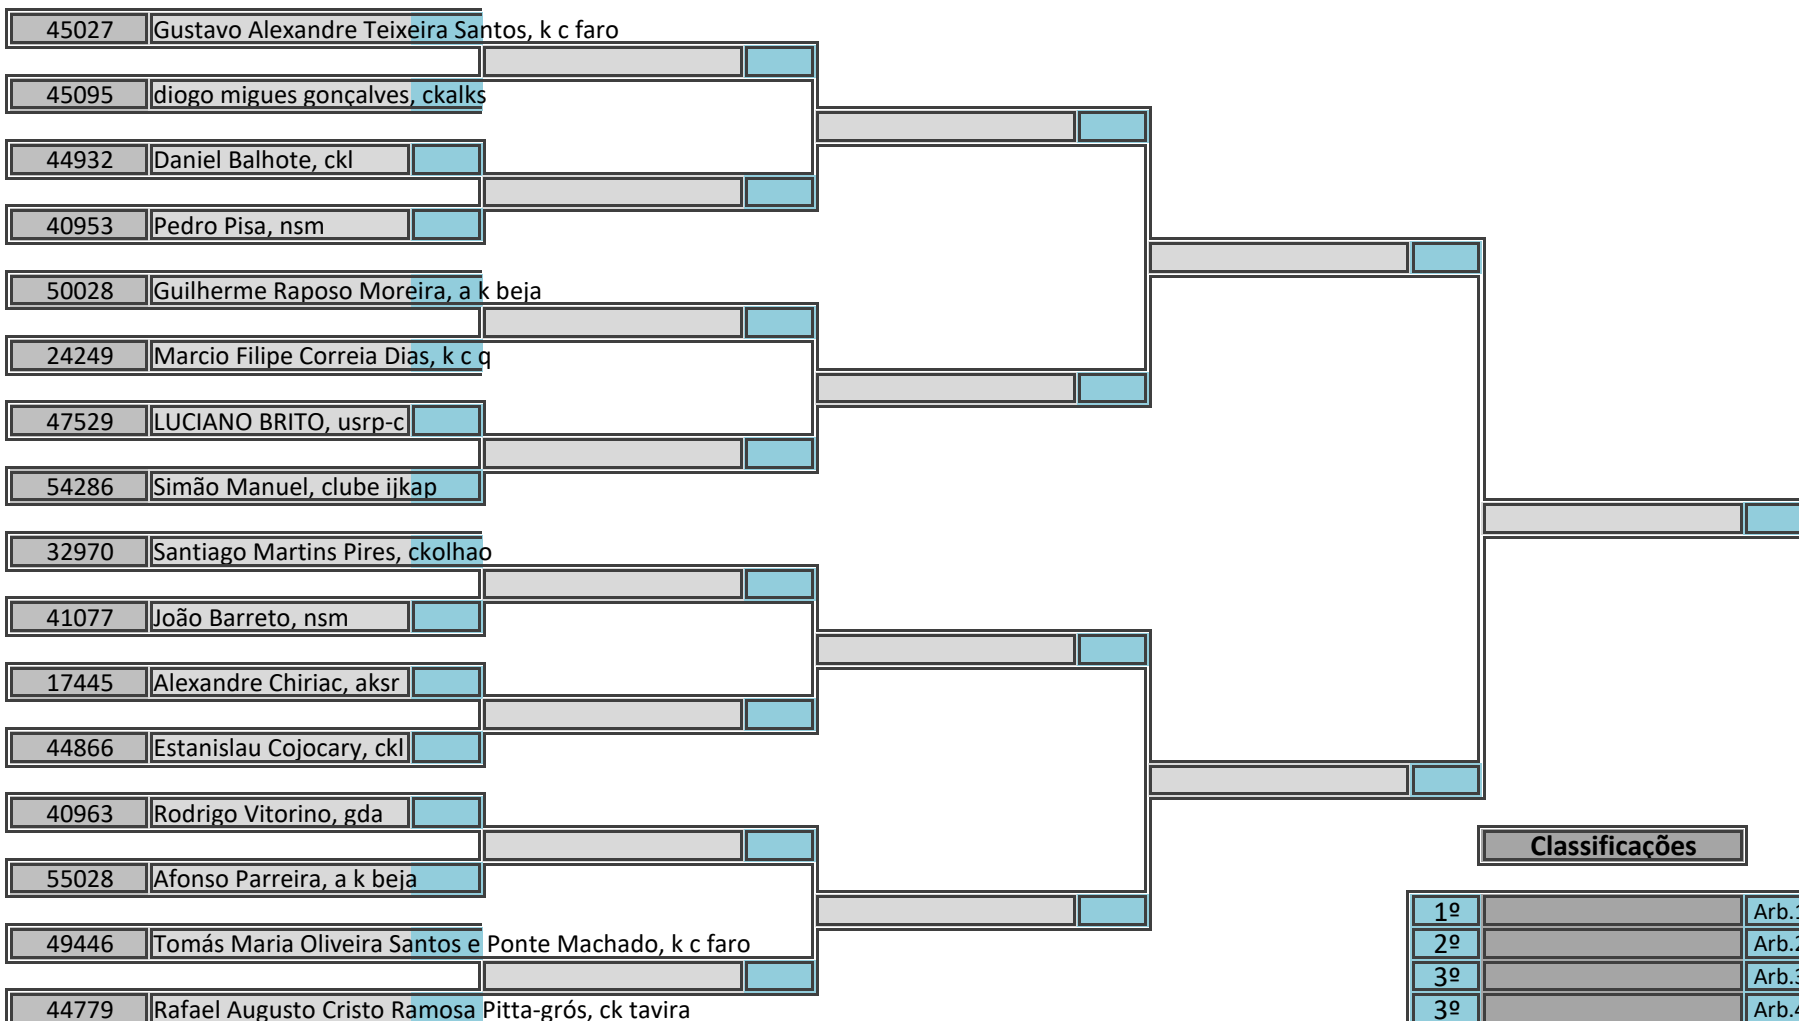

Campeonato Regional Sul (Infantil, Iniciado e Juvenil)

Kata Iniciado Masculino v2, Poule A

Pavilhão Desportivo Municipal de Loulé, 6 de maio de 2018

32 atletas inscritos, sorteados em 2 poules

Classificações		Arbitragem	
1º		Arb.1	
2º		Arb.2	
3º		Arb.3	
3º		Arb.4	
5º		Arb.5	
5º		Ch.Tat	
7º			
7º