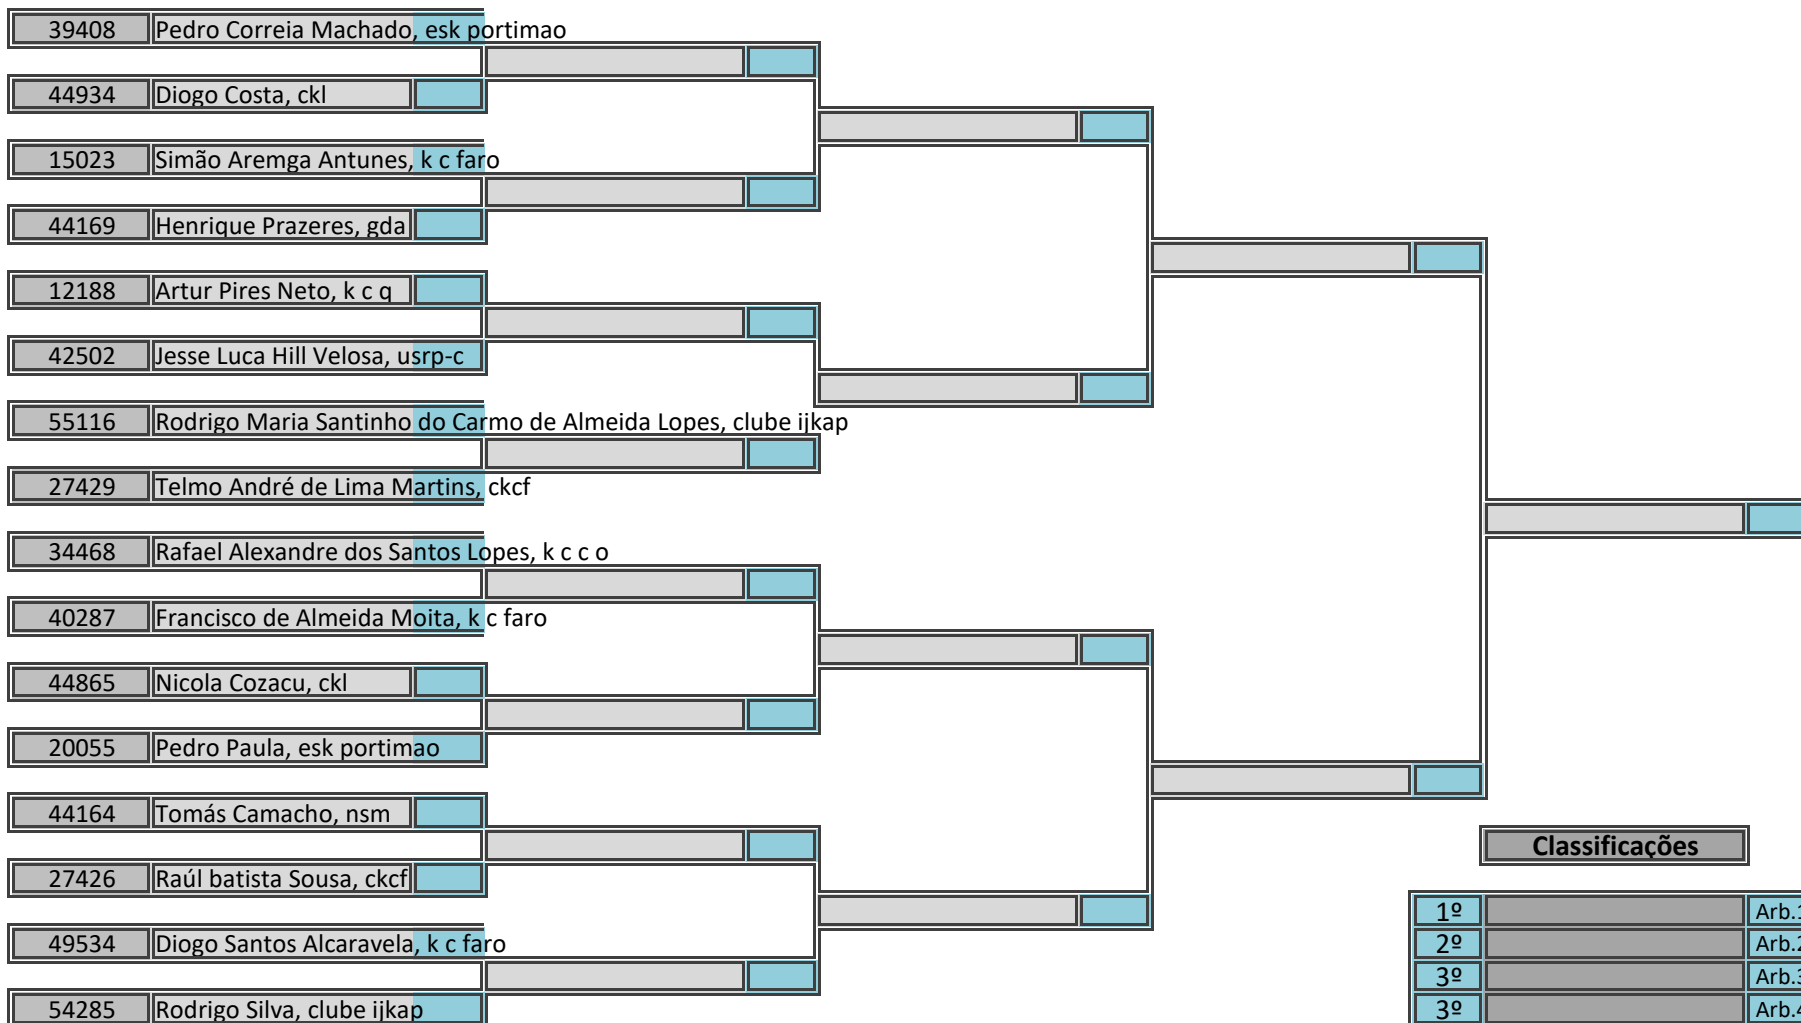

Campeonato Regional Sul (Infantil, Iniciado e Juvenil)

Kata Juvenil Masculino v1, Poule A

Pavilhão Desportivo Municipal de Loulé, 6 de maio de 2018

16 atletas inscritos, sorteados em 1 poule

Classificações   **Arbitragem**

1º		Arb.1	
2º		Arb.2	
3º		Arb.3	
3º		Arb.4	
5º		Arb.5	
5º		Ch.Tat	
7º			
7º