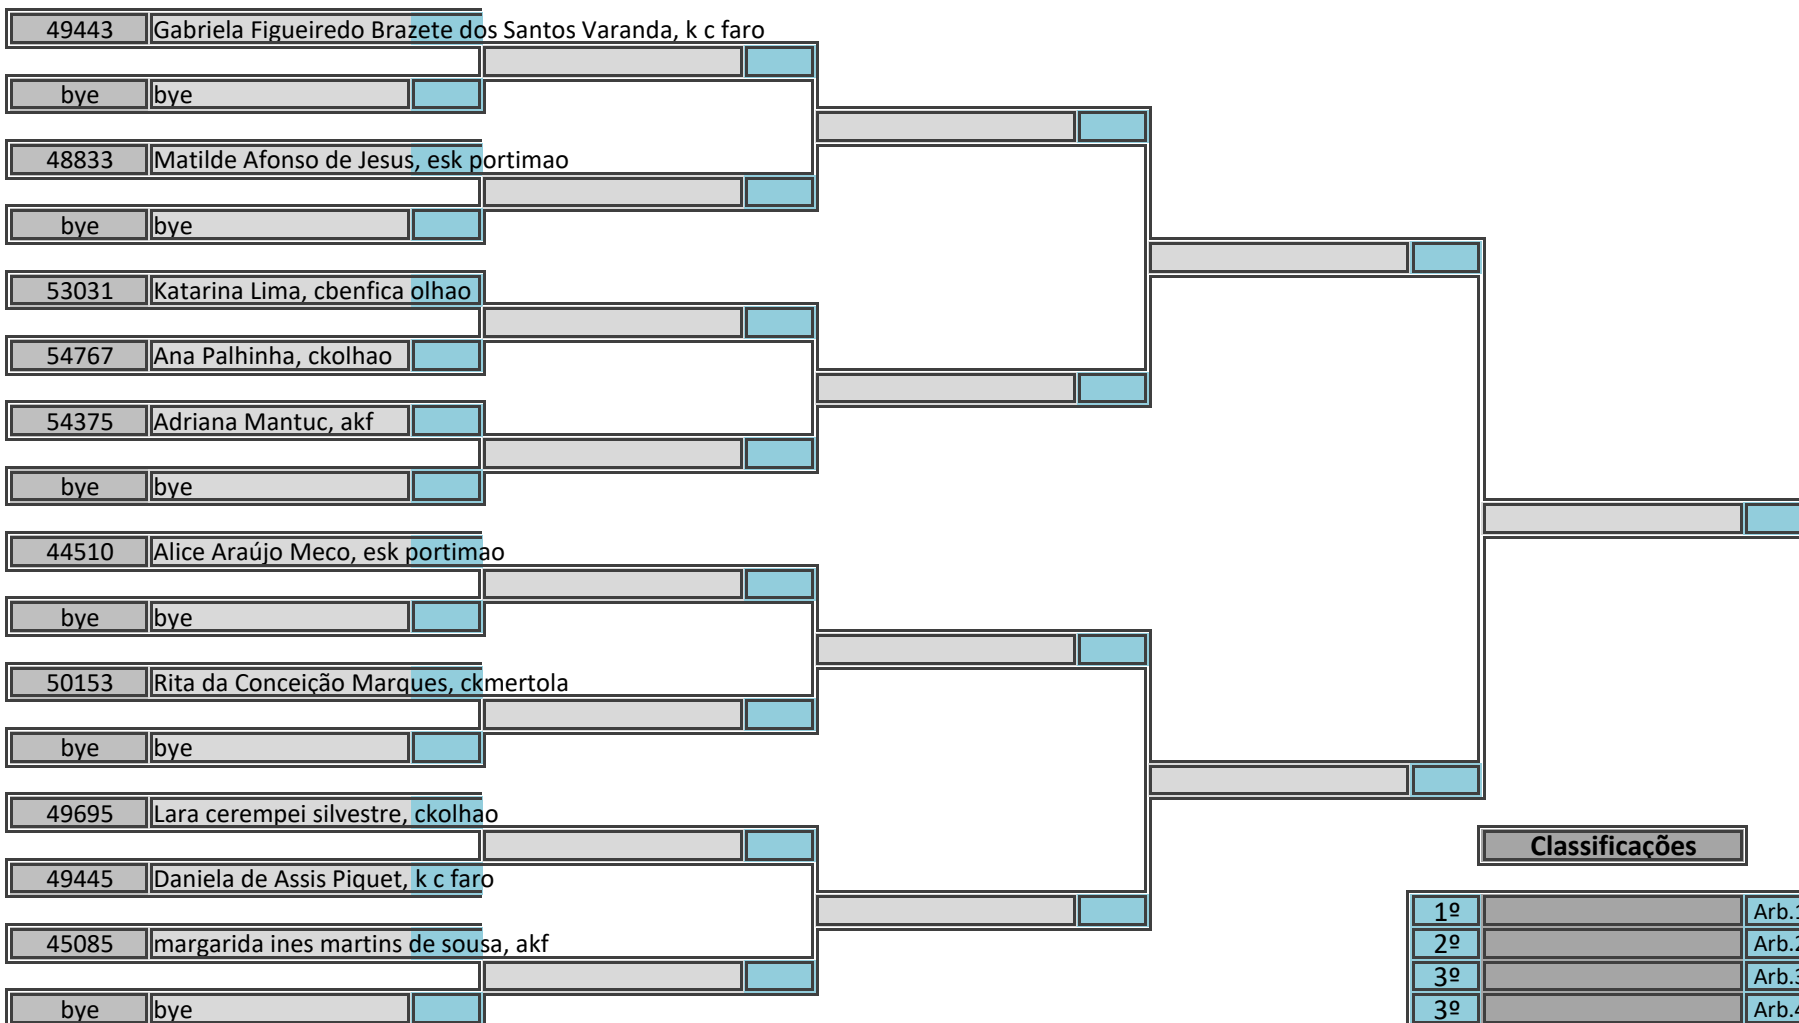

Campeonato Regional Sul (Infantil, Iniciado e Juvenil)

Kata Infantil Feminino, Poule B

Pavilhão Desportivo Municipal de Loulé, 6 de maio de 2018

20 atletas inscritos, sorteados em 2 poules

Classificações		Arbitragem	
1º		Arb.1	
2º		Arb.2	
3º		Arb.3	
3º		Arb.4	
5º		Arb.5	
5º		Ch.Tat	
7º			
7º