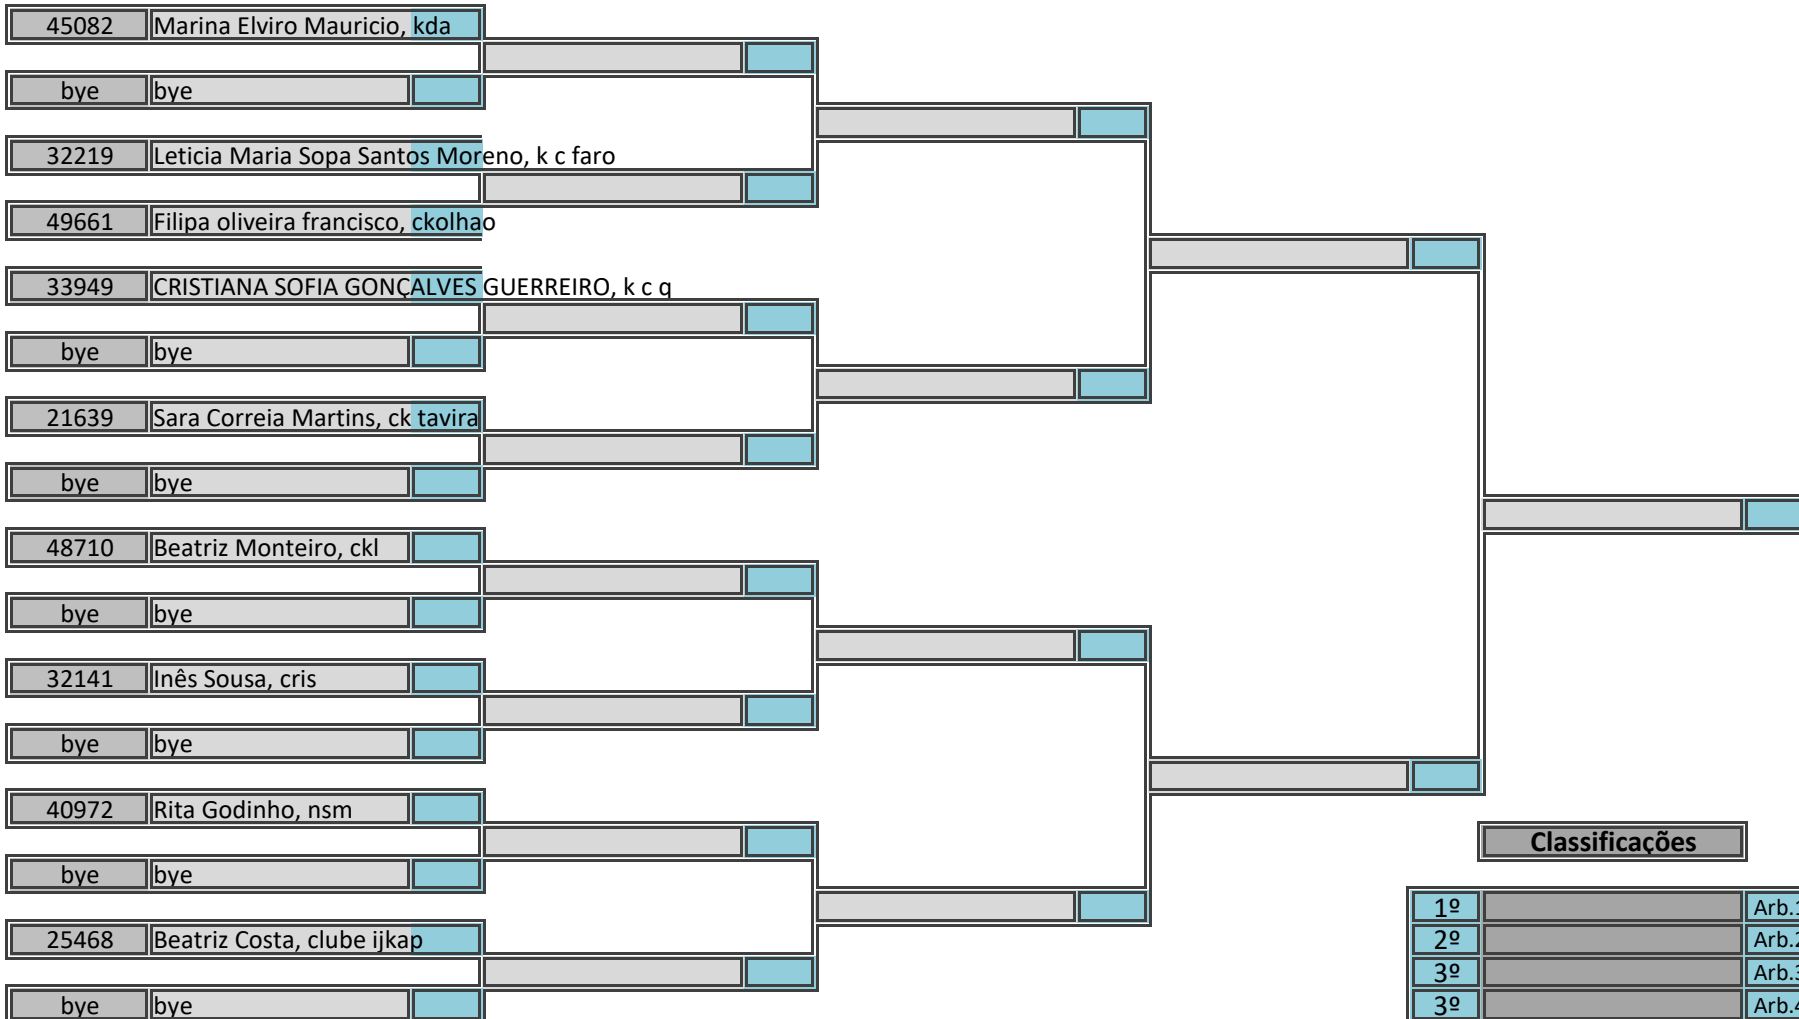

Campeonato Regional Sul (Infantil, Iniciado e Juvenil)

Kata Juvenil Feminino v1, Poule A

Pavilhão Desportivo Municipal de Loulé, 6 de maio de 2018

17 atletas inscritos, sorteados em 2 poules

Classificações		Arbitragem	

1º		Arb.1	
2º		Arb.2	
3º		Arb.3	
3º		Arb.4	
5º		Arb.5	
5º		Ch.Tat	
7º			
7º