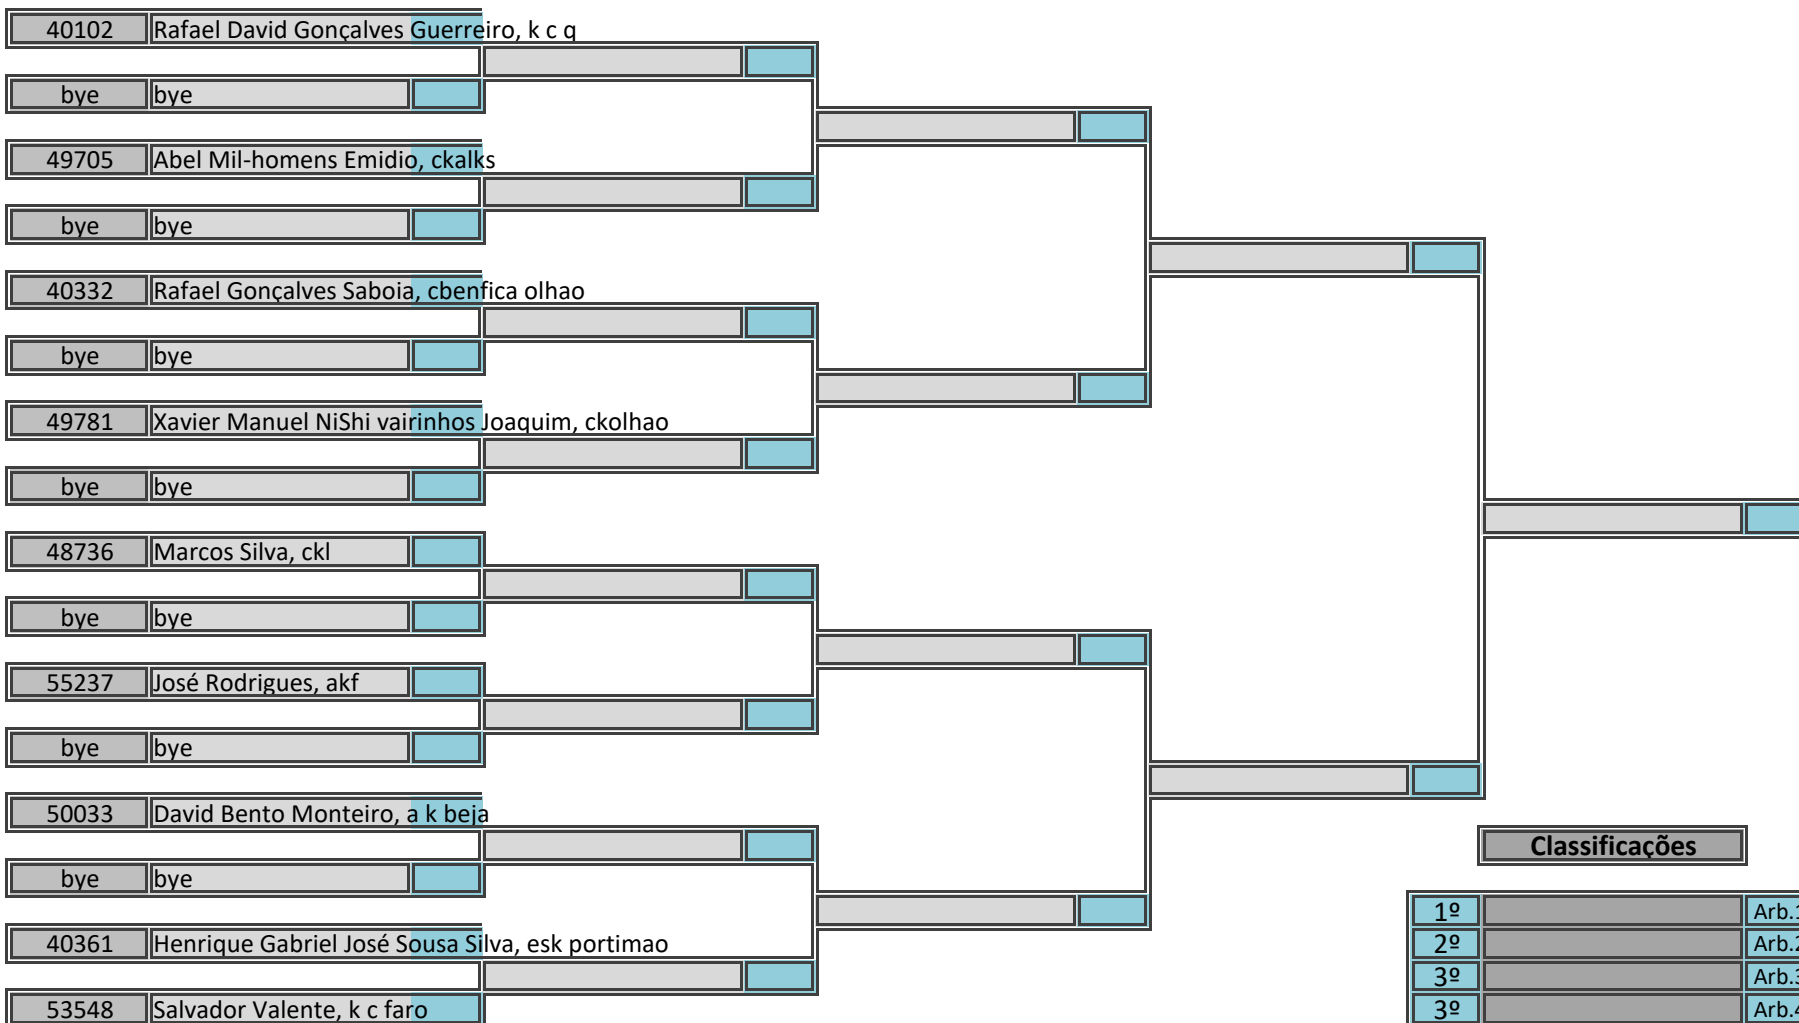

34 atletas inscritos, sorteados em 4 poules

Classificações		Arbitragem	
1º		Arb.1	
2º		Arb.2	
3º		Arb.3	
3º		Arb.4	
5º		Arb.5	
5º		Ch.Tat	
7º			
7º			

Campeonato Regional Sul (Infantil, Iniciado e Juvenil)