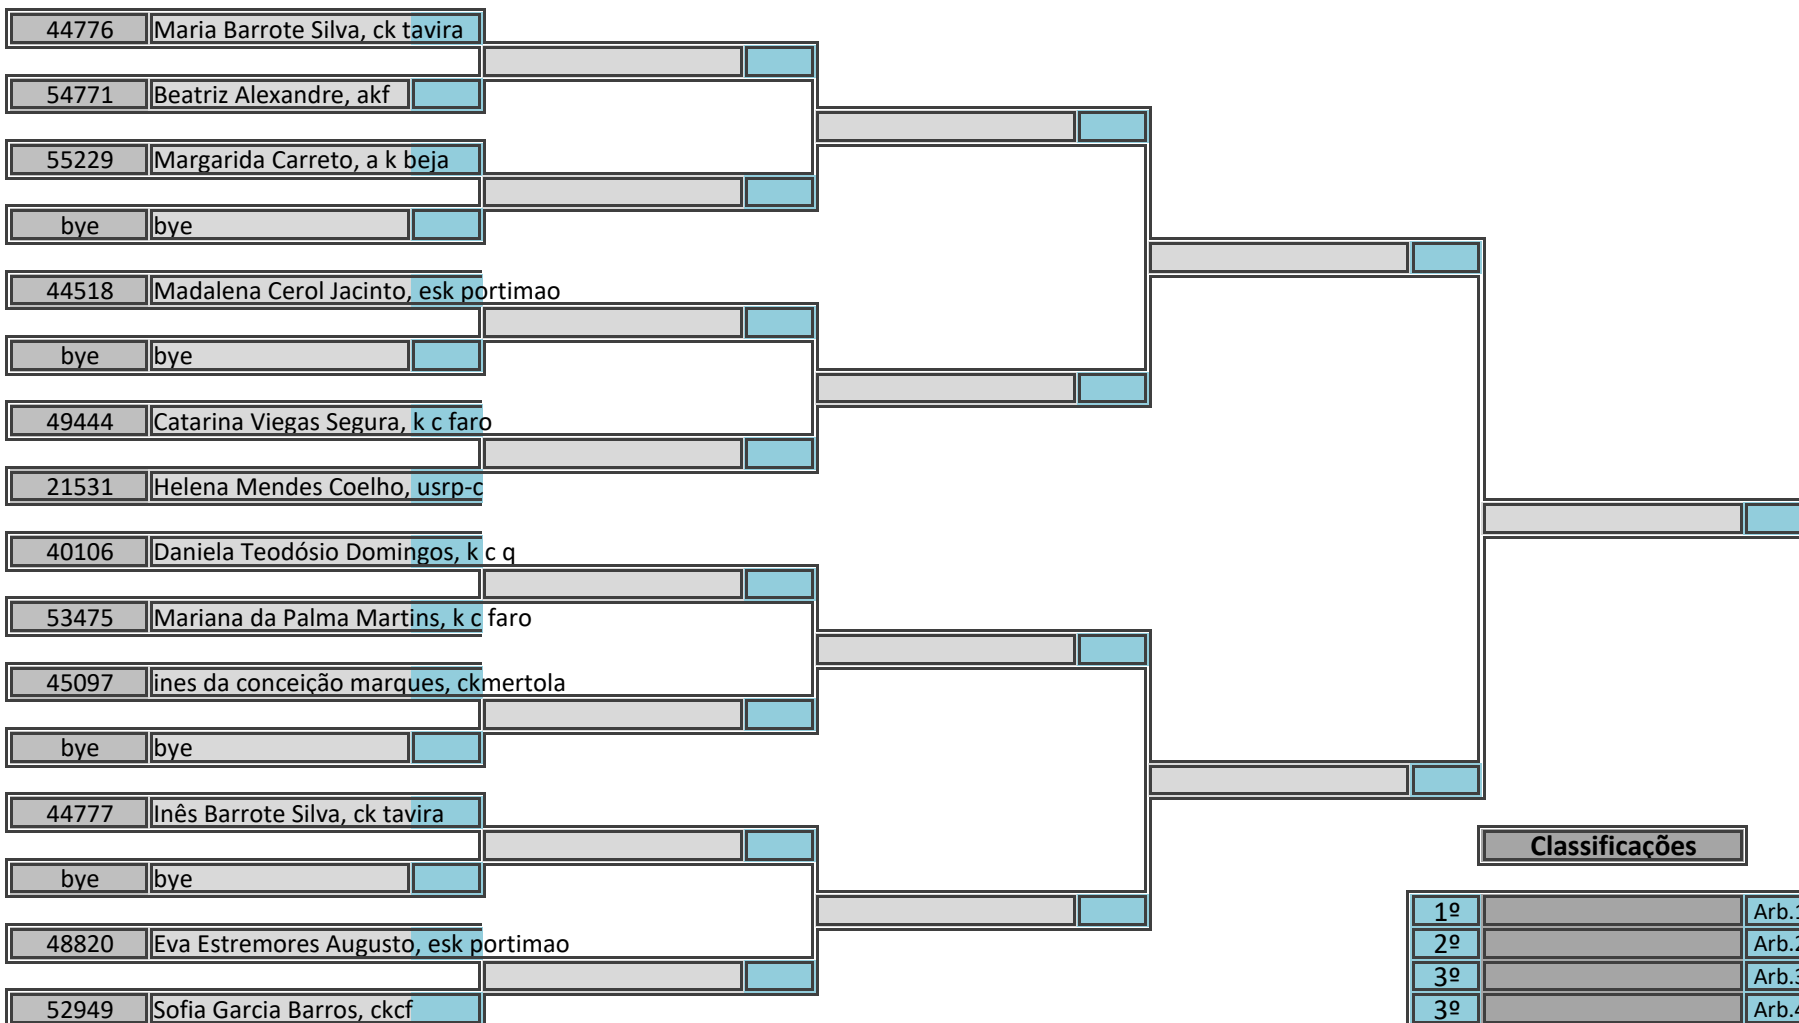

Campeonato Regional Sul (Infantil, Iniciado e Juvenil)

Kata Iniciado Feminino v1, Poule A

Pavilhão Desportivo Municipal de Loulé, 6 de maio de 2018

12 atletas inscritos, sorteados em 1 poule

Classificações	Arbitragem

1º		Arb.1	
2º		Arb.2	
3º		Arb.3	
3º		Arb.4	
5º		Arb.5	
5º		Ch.Tat	
7º			
7º