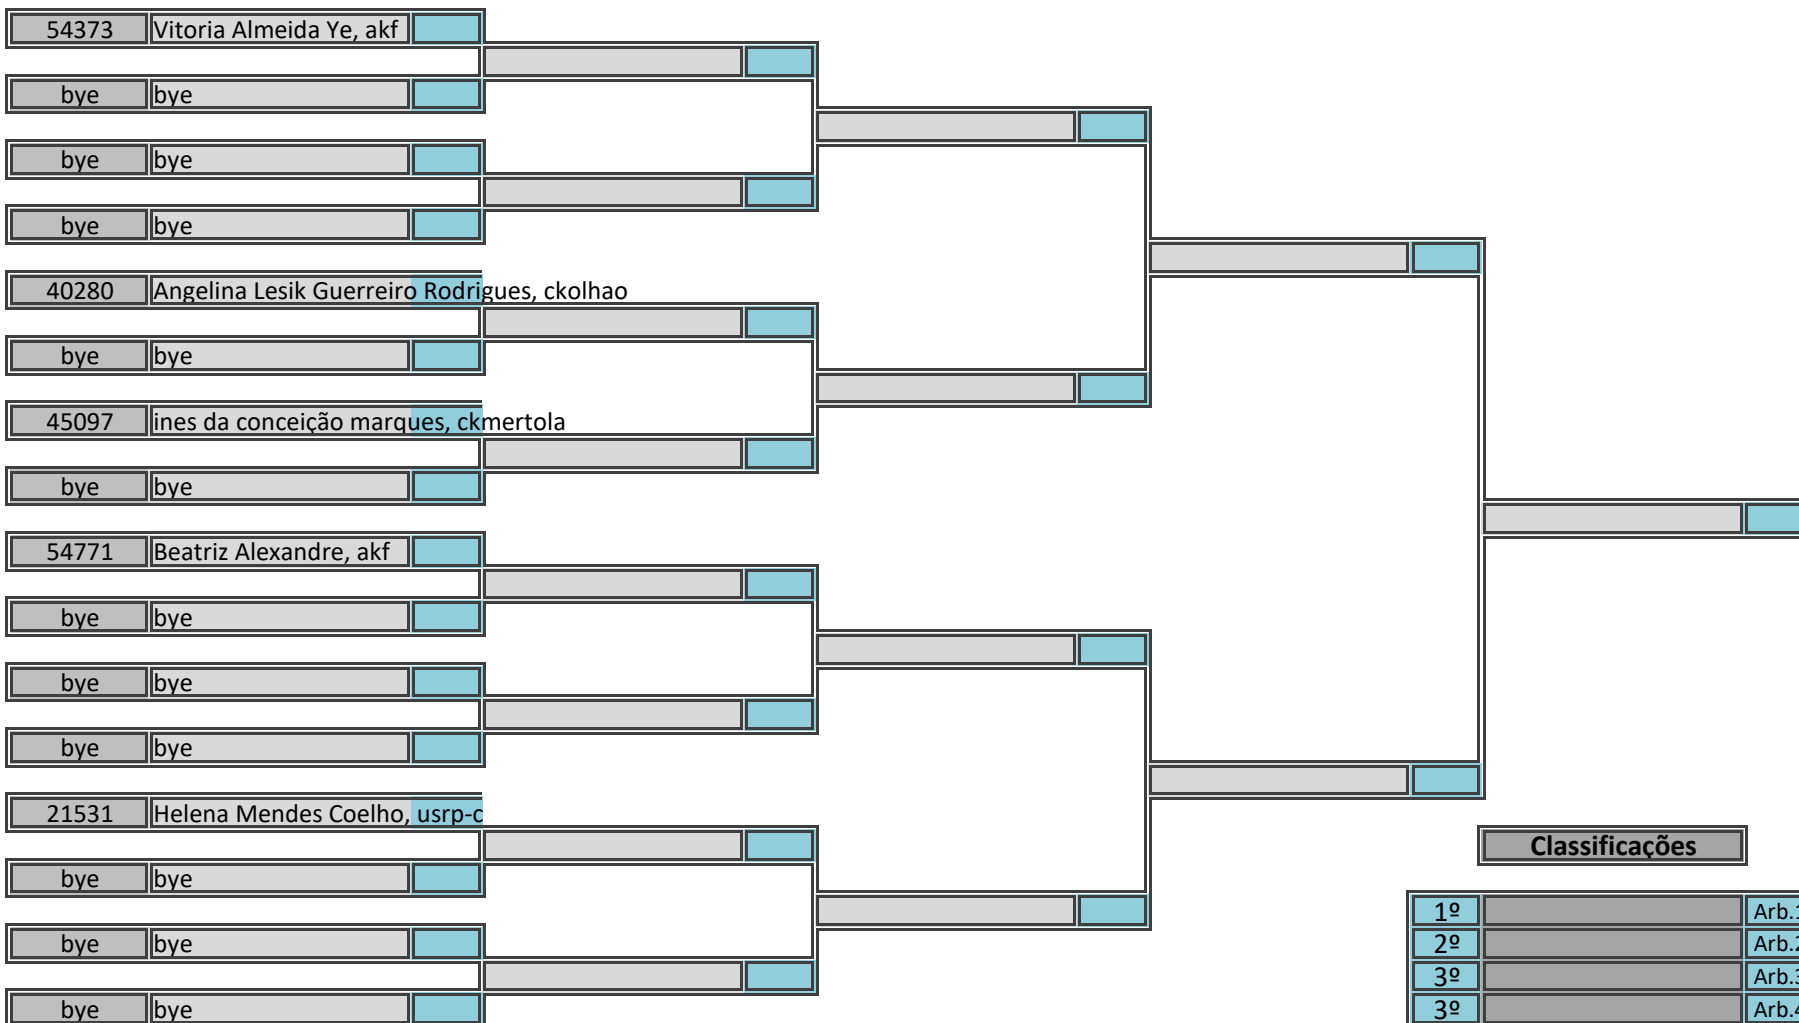

Campeonato Regional Sul (Infantil, Iniciado e Juvenil)

Kumite Iniciado Feminino -44kg, -54kg, Poule A

Pavilhão Desportivo Municipal de Loulé, 6 de maio de 2018

5 atletas inscritos, sorteados em 1 poule

Classificações		Arbitragem	

1º		Arb.1	
2º		Arb.2	
3º		Arb.3	
3º		Arb.4	
5º		Arb.5	
5º		Ch.Tat	
7º			
7º