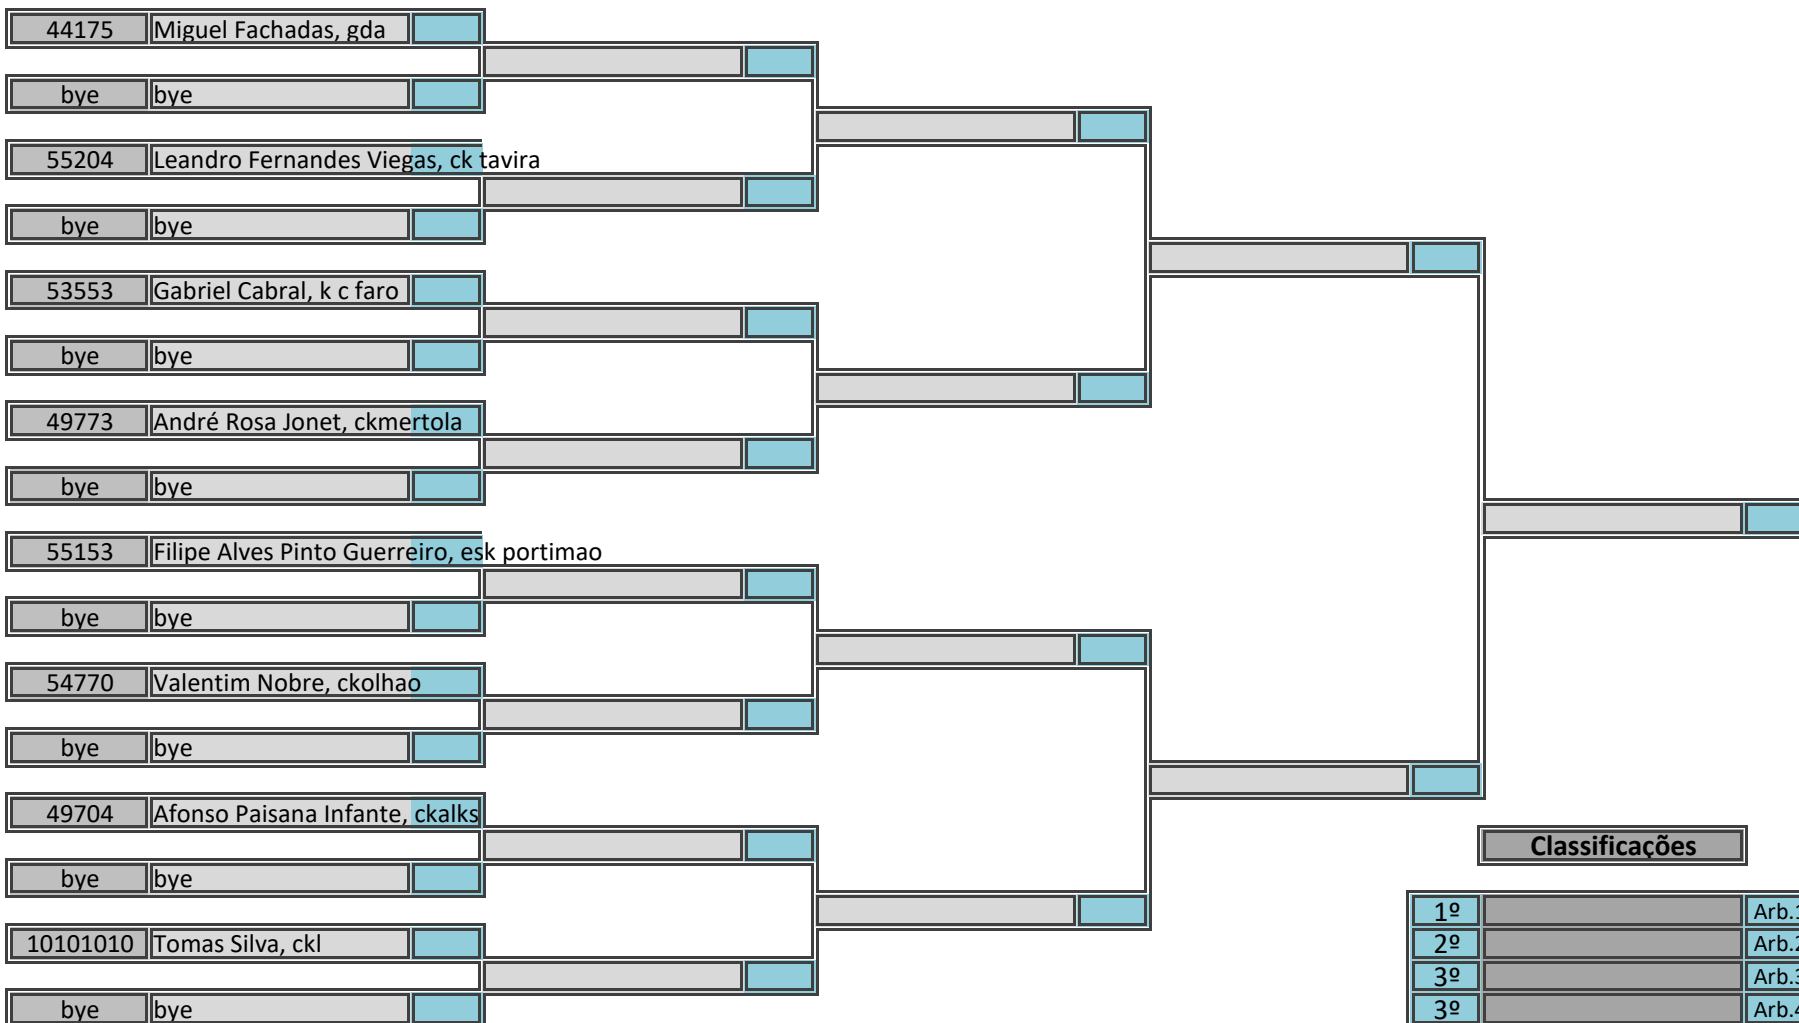

Campeonato Regional Sul (Infantil, Iniciado e Juvenil)

Kata Infantil Masculino, Poule B

Pavilhão Desportivo Municipal de Loulé, 6 de maio de 2018

34 atletas inscritos, sorteados em 4 poules

Classificações

Arbitragem

1º		Arb.1	
2º		Arb.2	
3º		Arb.3	
3º		Arb.4	
5º		Arb.5	
5º		Ch.Tat	
7º			
7º