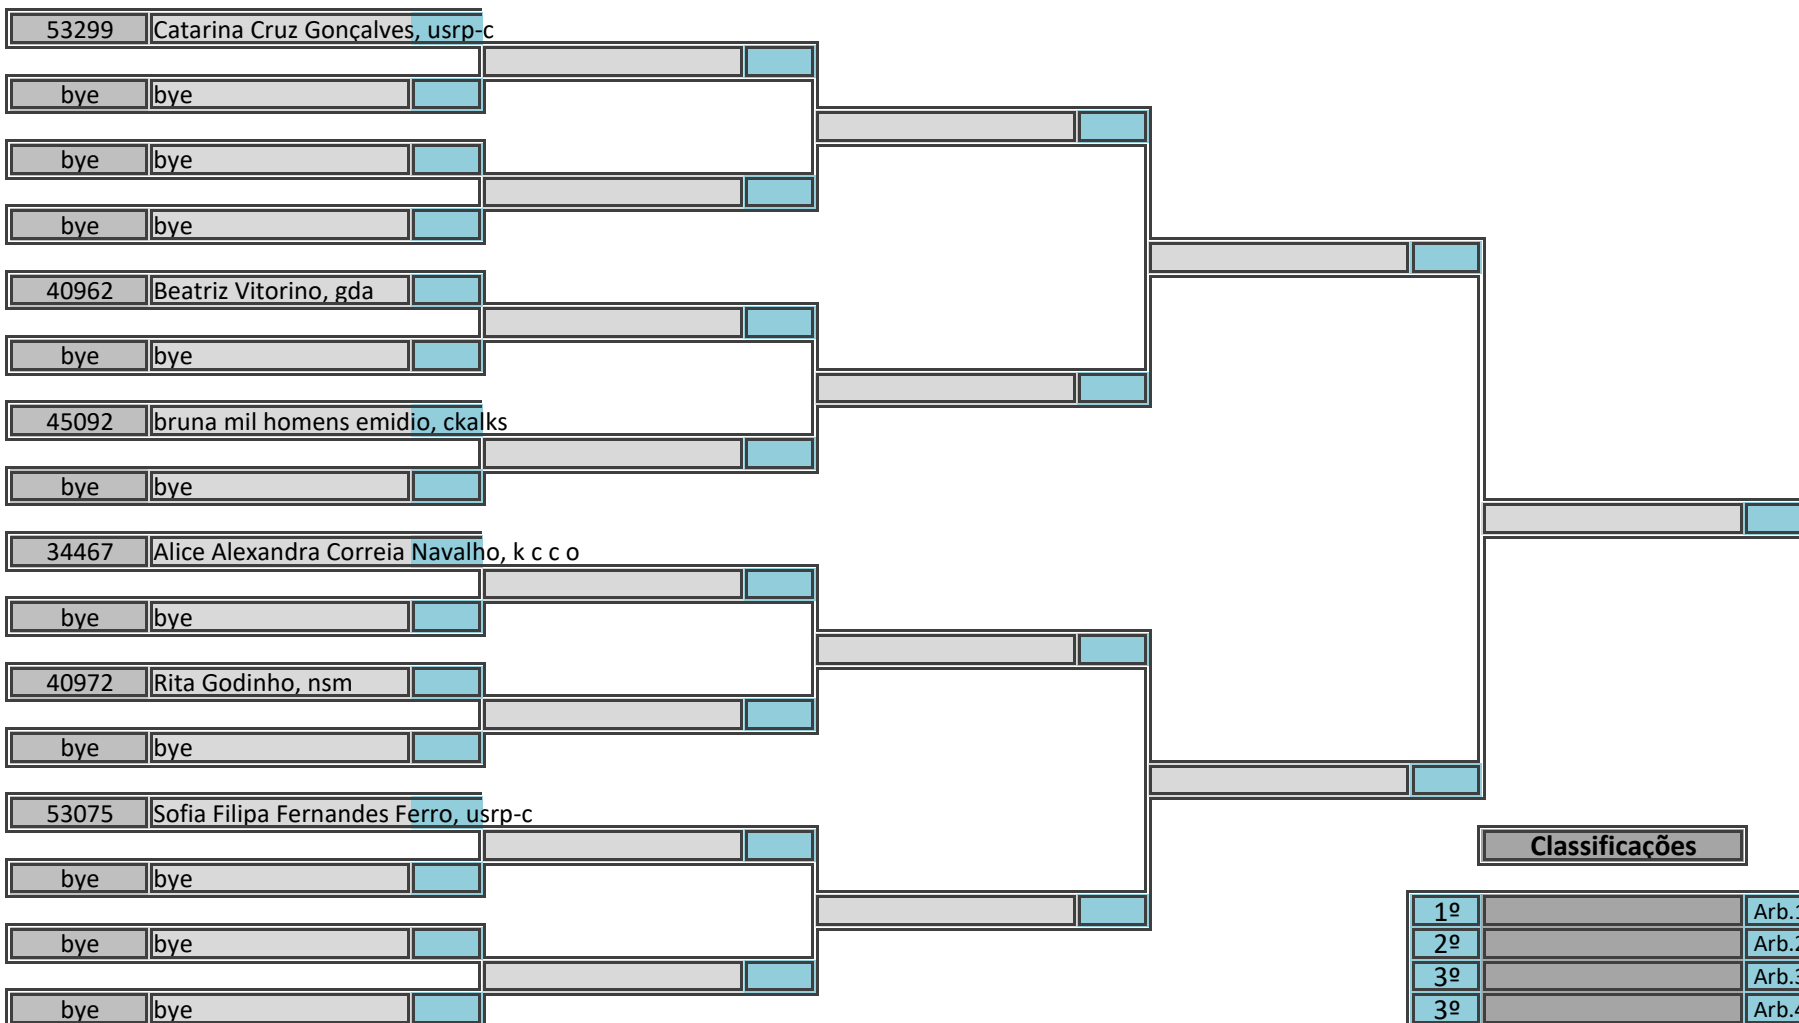

Campeonato Regional Sul (Infantil, Iniciado e Juvenil)

Kumite Juvenil Feminino -50kg, Poule A

Pavilhão Desportivo Municipal de Loulé, 6 de maio de 2018

6 atletas inscritos, sorteados em 1 poule

Classificações		Arbitragem	
1º		Arb.1	
2º		Arb.2	
3º		Arb.3	
3º		Arb.4	
5º		Arb.5	
5º		Ch.Tat	
7º			
7º