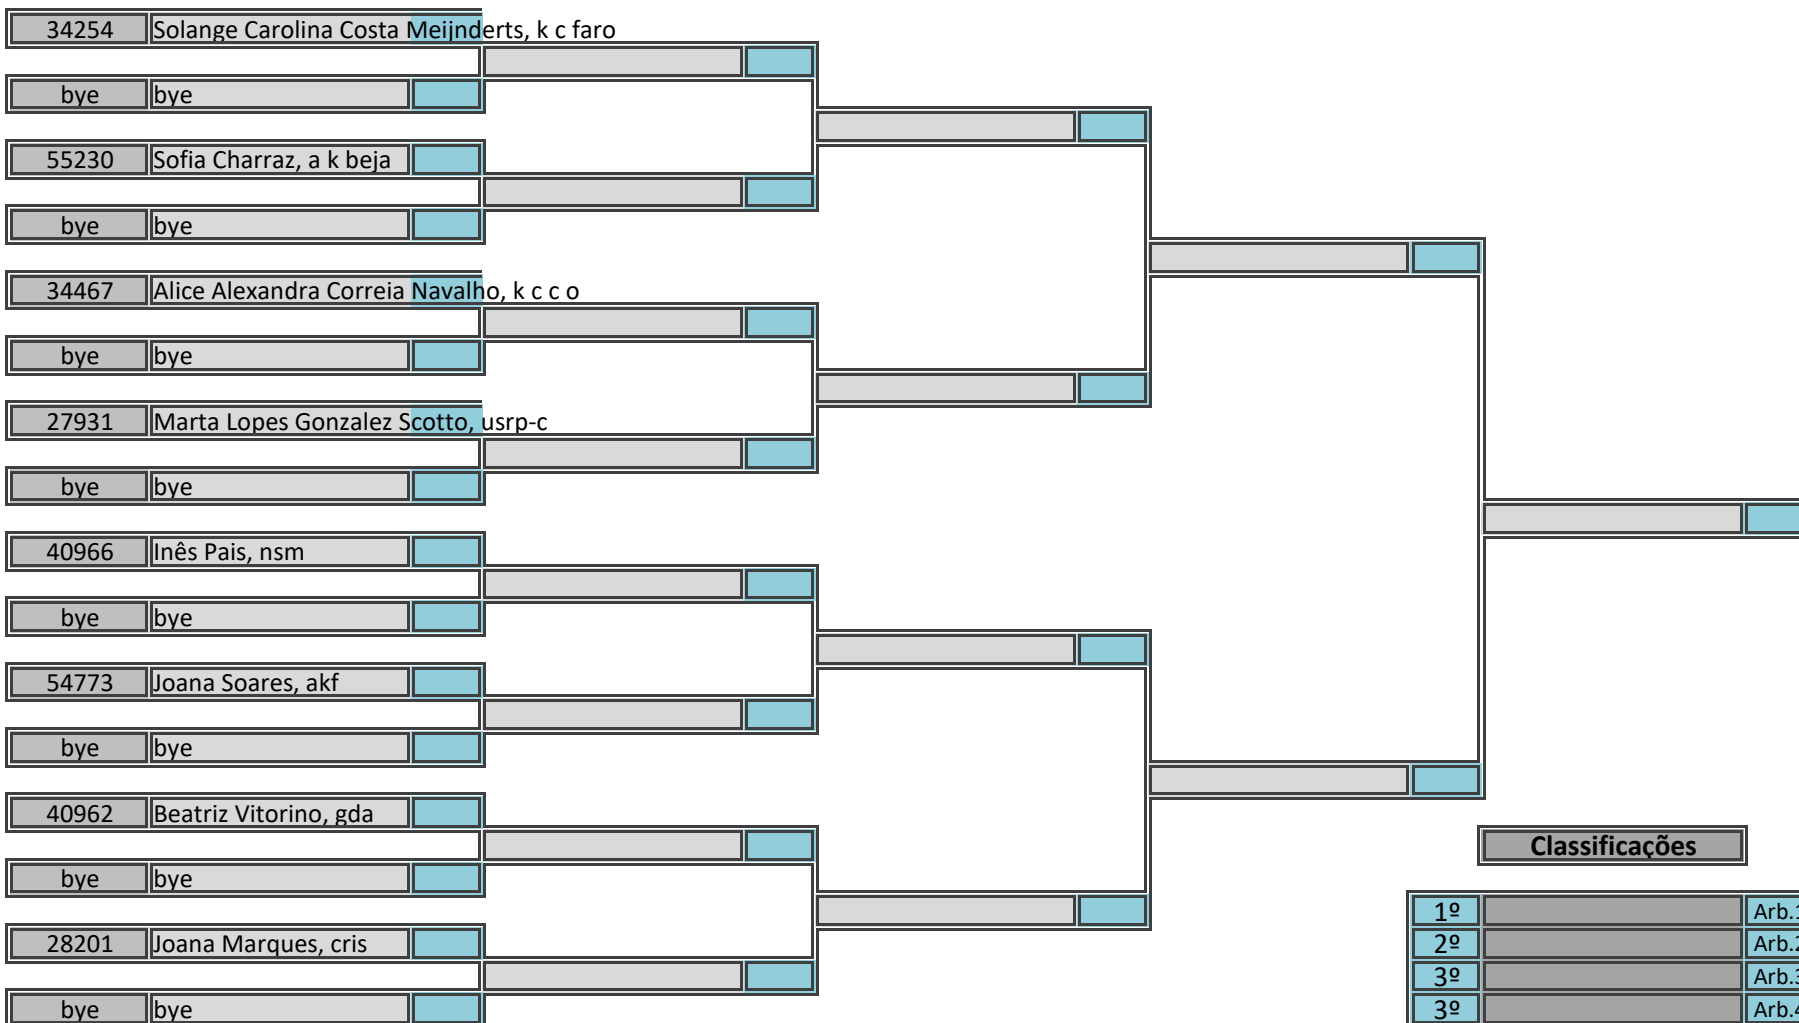

Campeonato Regional Sul (Infantil, Iniciado e Juvenil)

Kata Juvenil Feminino v1, Poule B

Pavilhão Desportivo Municipal de Loulé, 6 de maio de 2018

17 atletas inscritos, sorteados em 2 poules

Classificações	Arbitragem

1º		Arb.1	
2º		Arb.2	
3º		Arb.3	
3º		Arb.4	
5º		Arb.5	
5º		Ch.Tat	
7º			
7º