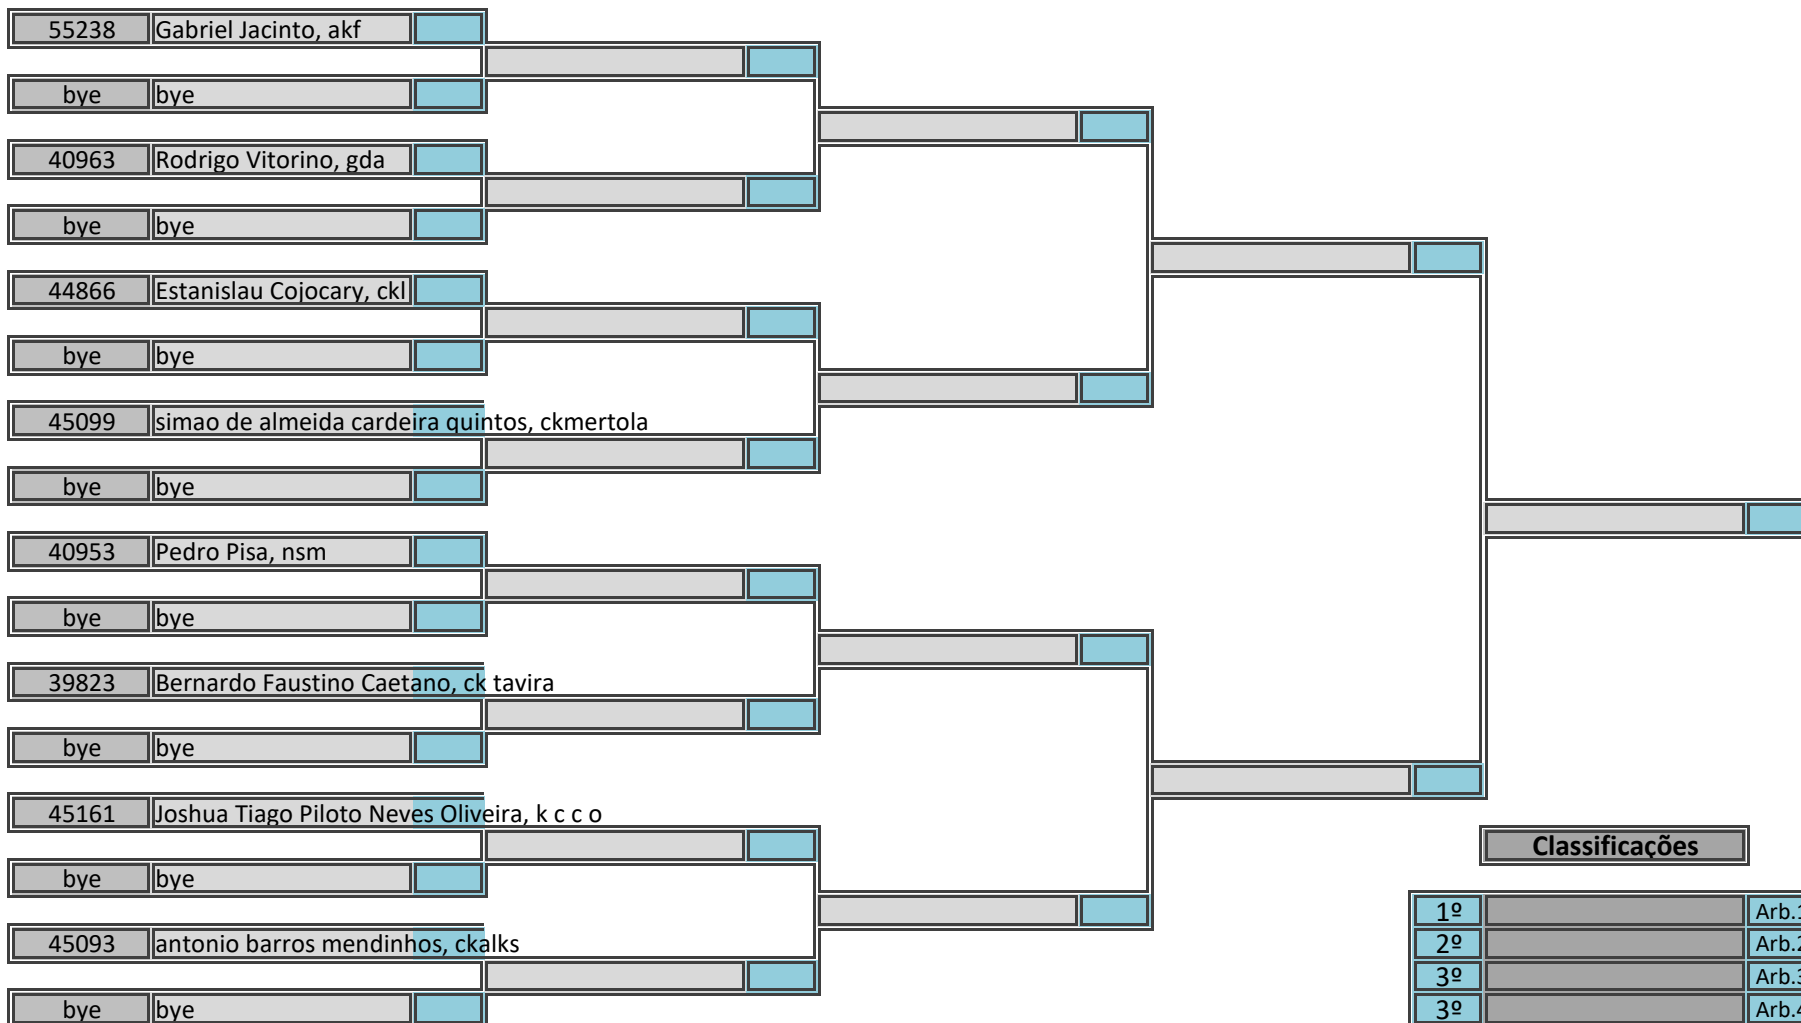

Campeonato Regional Sul (Infantil, Iniciado e Juvenil)

Kumite Iniciado Masculino -30kg, Poule A

Pavilhão Desportivo Municipal de Loulé, 6 de maio de 2018

8 atletas inscritos, sorteados em 1 poule

Classificações		Arbitragem	
1º		Arb.1	
2º		Arb.2	
3º		Arb.3	
3º		Arb.4	
5º		Arb.5	
5º		Ch.Tat	
7º			
7º