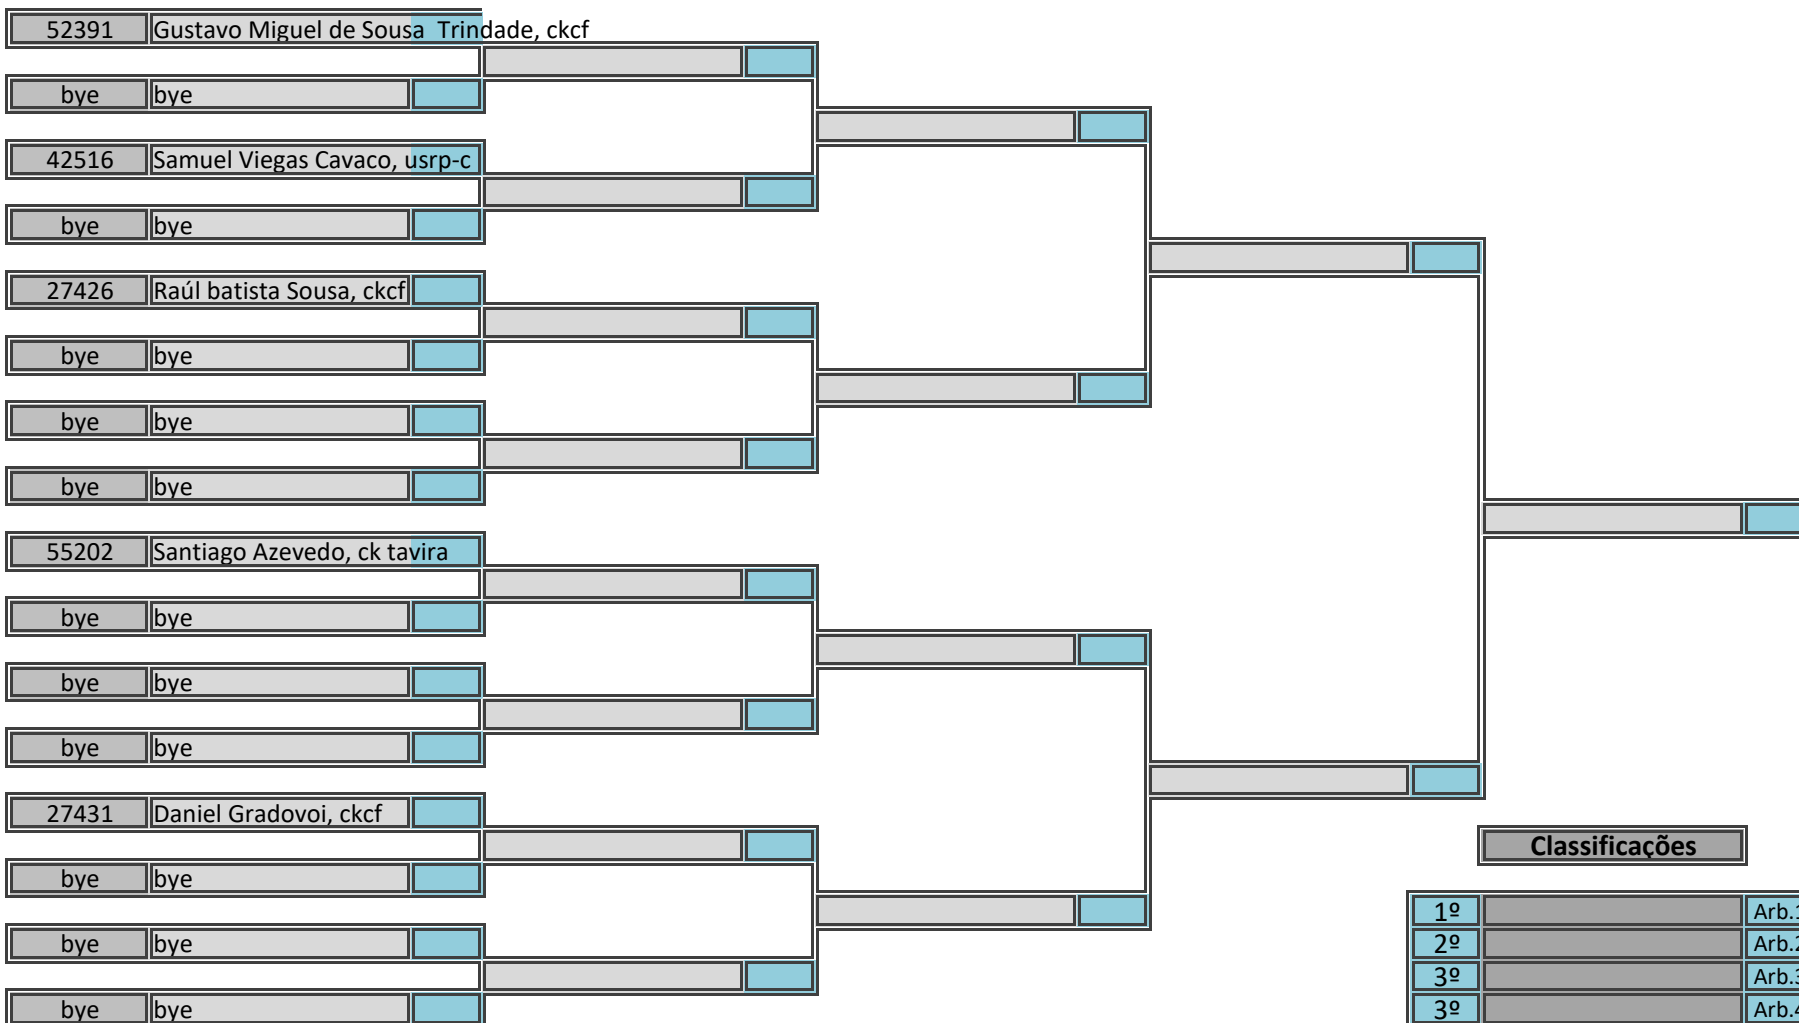

Campeonato Regional Sul (Infantil, Iniciado e Juvenil)

Kumite Juvenil Masculino +60kg, Poule A

Pavilhão Desportivo Municipal de Loulé, 6 de maio de 2018

5 atletas inscritos, sorteados em 1 poule

Classificações		Arbitragem	
1º		Arb.1	
2º		Arb.2	
3º		Arb.3	
3º		Arb.4	
5º		Arb.5	
5º		Ch.Tat	
7º			
7º