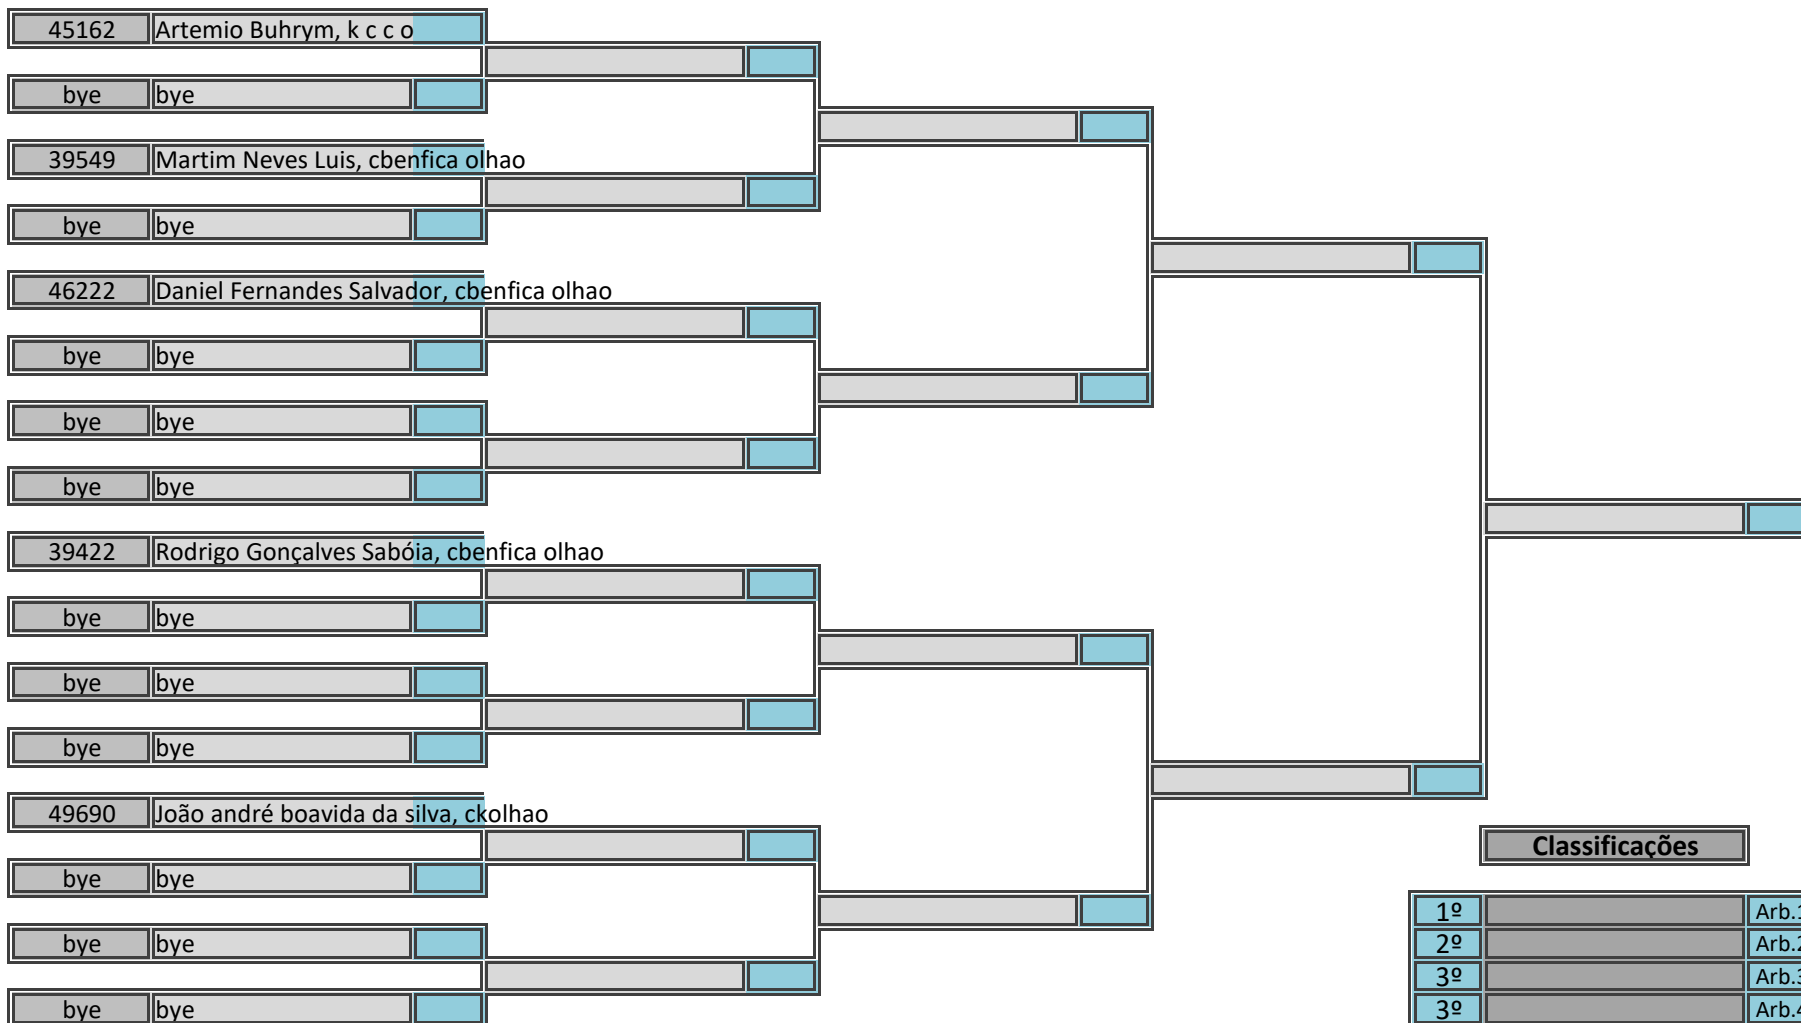

Campeonato Regional Sul (Infantil, Iniciado e Juvenil)

Kumite Iniciado Masculino -54kg, +54kg, Poule A

Pavilhão Desportivo Municipal de Loulé, 6 de maio de 2018

5 atletas inscritos, sorteados em 1 poule

Classificações		Arbitragem	
1º		Arb.1	
2º		Arb.2	
3º		Arb.3	
3º		Arb.4	
5º		Arb.5	
5º		Ch.Tat	
7º			
7º