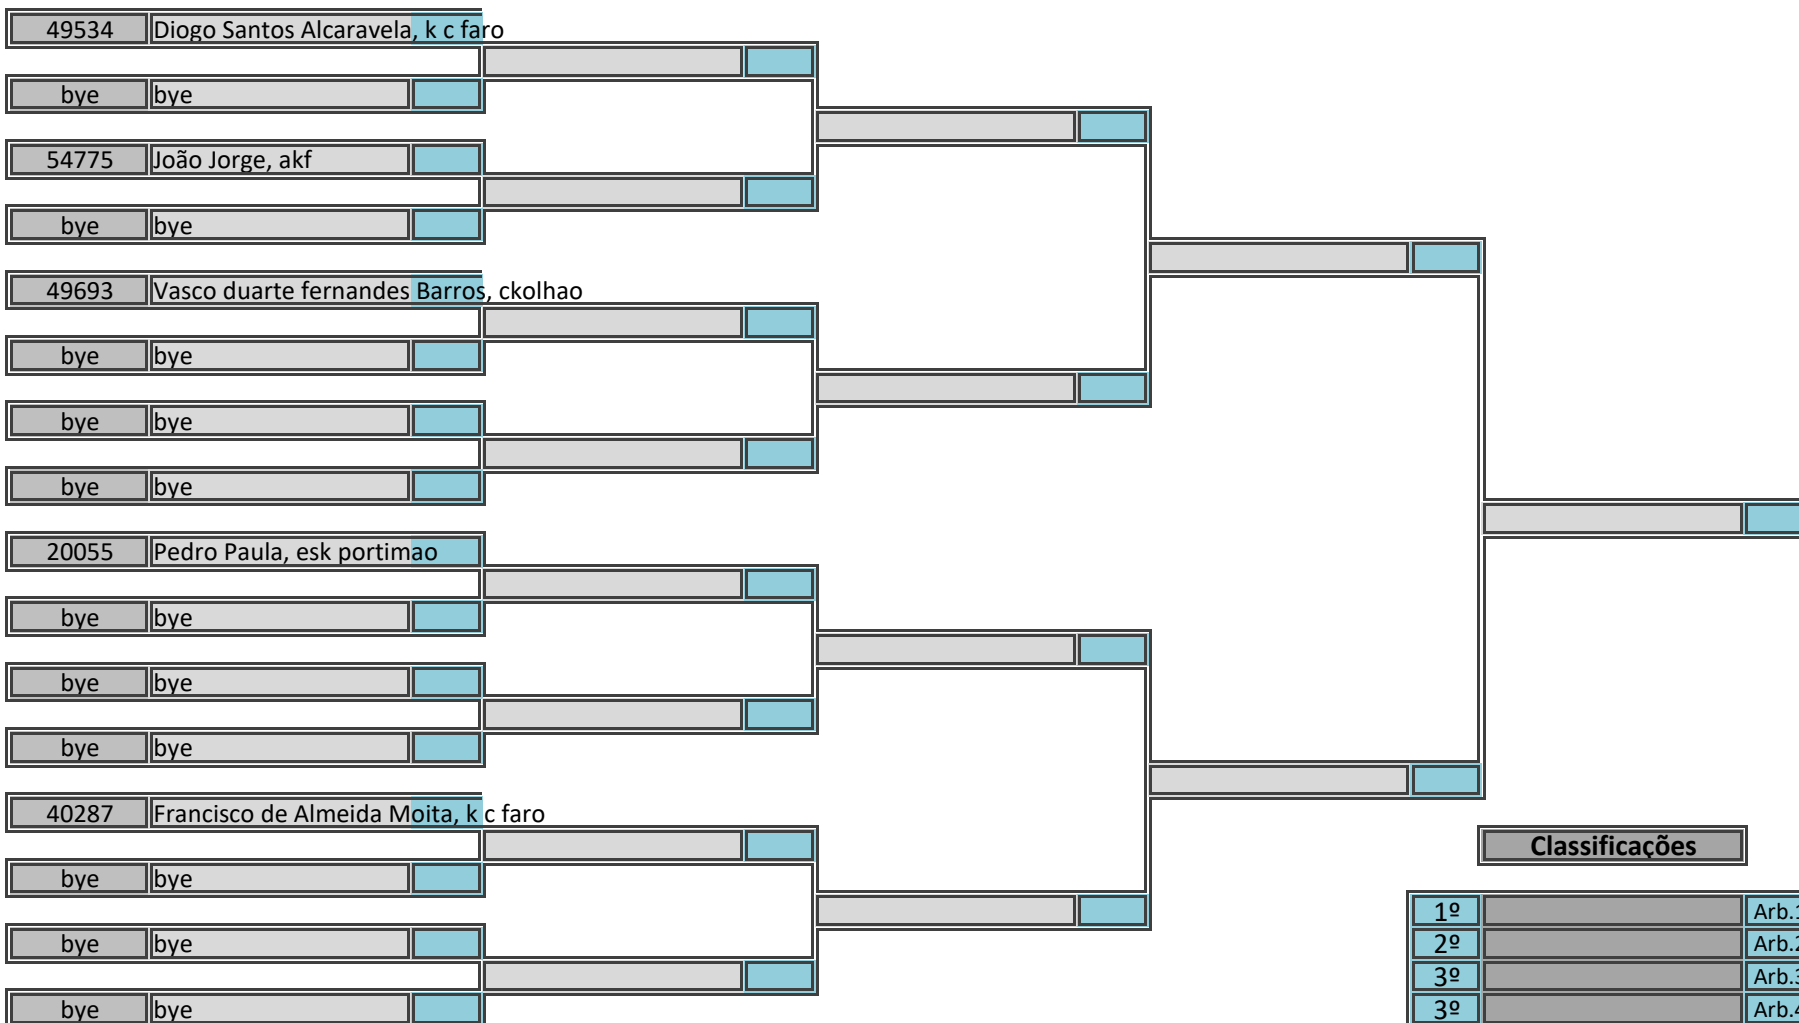

Campeonato Regional Sul (Infantil, Iniciado e Juvenil)

Kumite Juvenil Masculino -40kg, Poule A

Pavilhão Desportivo Municipal de Loulé, 6 de maio de 2018

5 atletas inscritos, sorteados em 1 poule

Classificações		Arbitragem	
1º		Arb.1	
2º		Arb.2	
3º		Arb.3	
3º		Arb.4	
5º		Arb.5	
5º		Ch.Tat	
7º			
7º