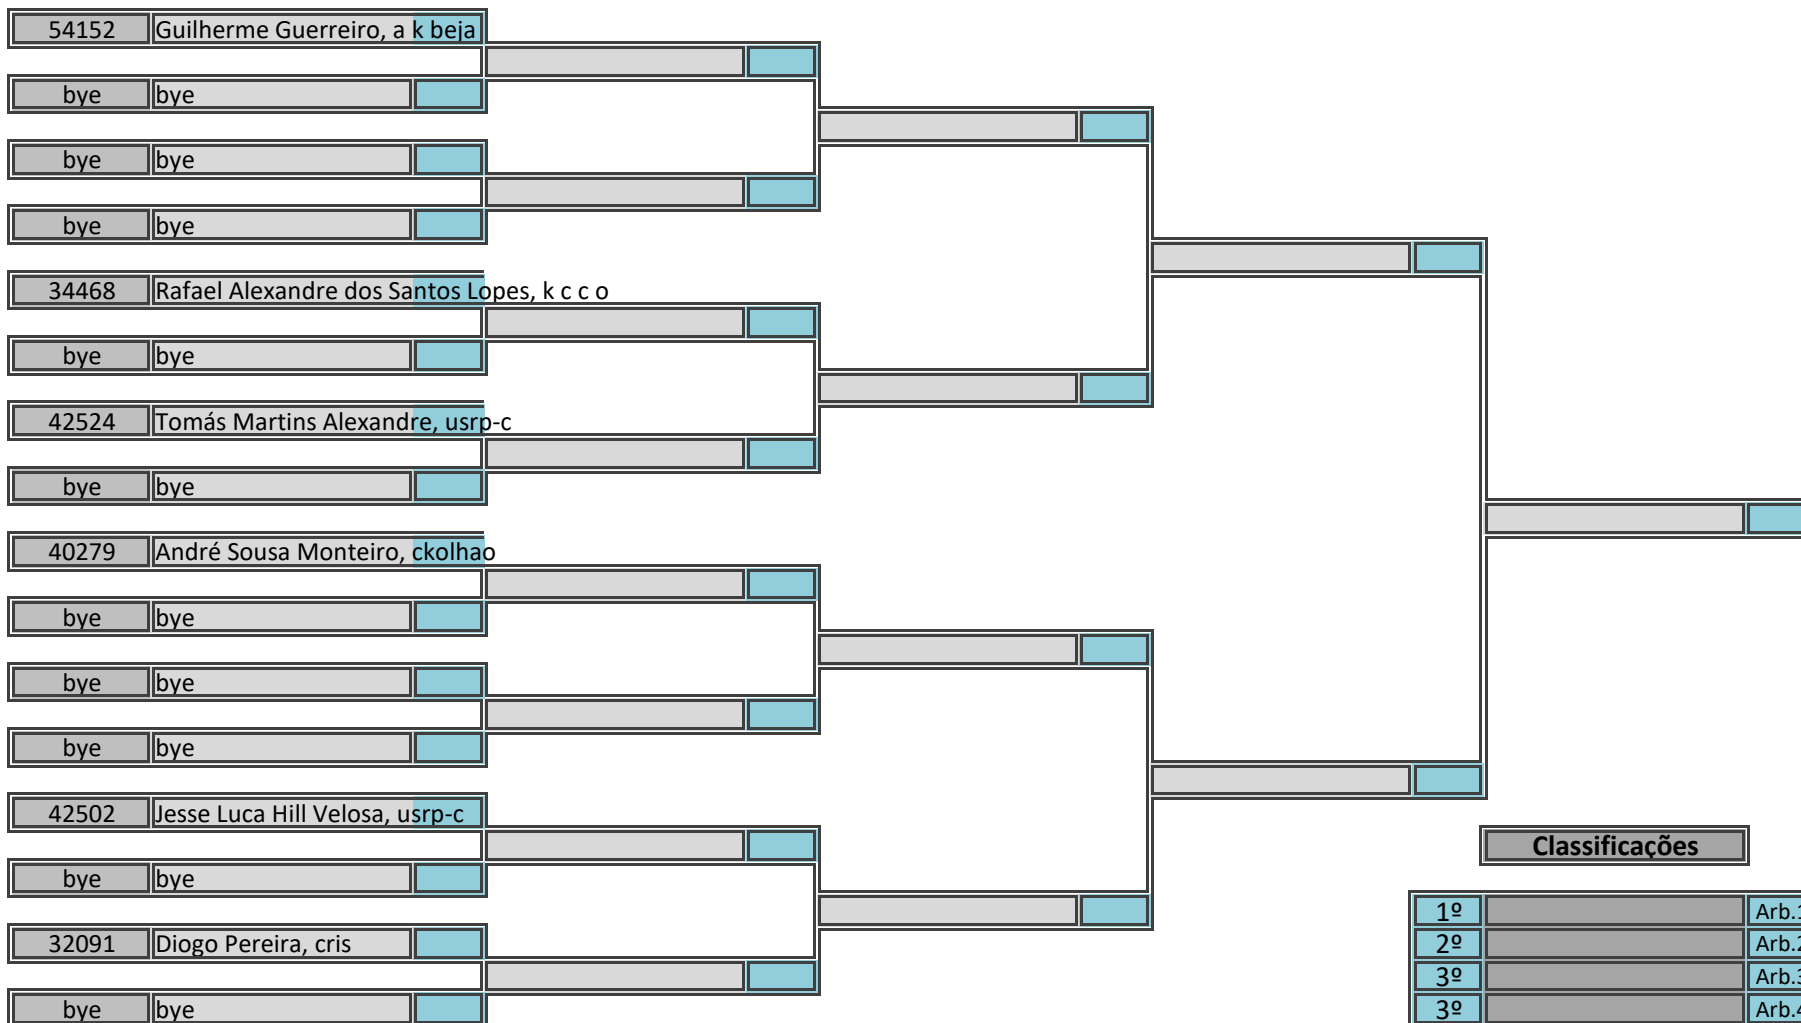

Campeonato Regional Sul (Infantil, Iniciado e Juvenil)

Kumite Juvenil Masculino -50kg v1, Poule A

Pavilhão Desportivo Municipal de Loulé, 6 de maio de 2018

6 atletas inscritos, sorteados em 1 poule

Classificações		Arbitragem	
1º		Arb.1	
2º		Arb.2	
3º		Arb.3	
3º		Arb.4	
5º		Arb.5	
5º		Ch.Tat	
7º			
7º