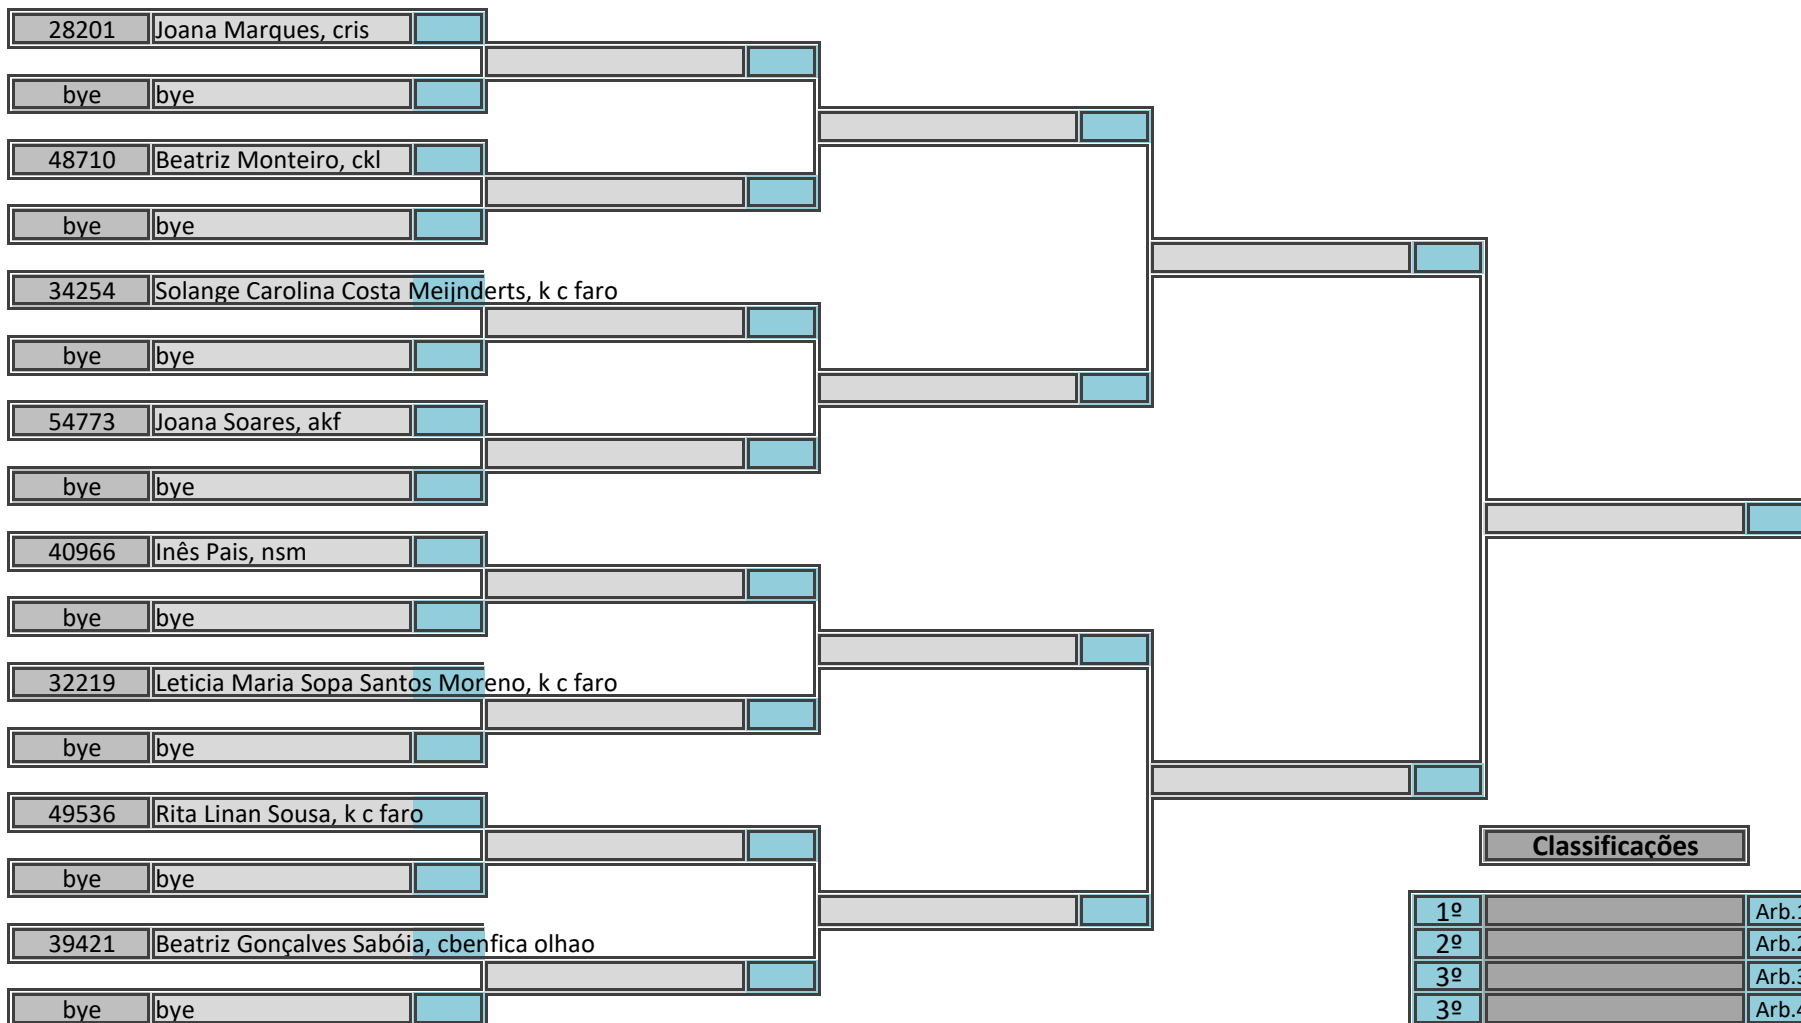

Campeonato Regional Sul (Infantil, Iniciado e Juvenil)

Kumite Juvenil Feminino -40kg, -45kg, Poule A

Pavilhão Desportivo Municipal de Loulé, 6 de maio de 2018

8 atletas inscritos, sorteados em 1 poule

Classificações		Arbitragem	
1º		Arb.1	
2º		Arb.2	
3º		Arb.3	
3º		Arb.4	
5º		Arb.5	
5º		Ch.Tat	
7º			
7º