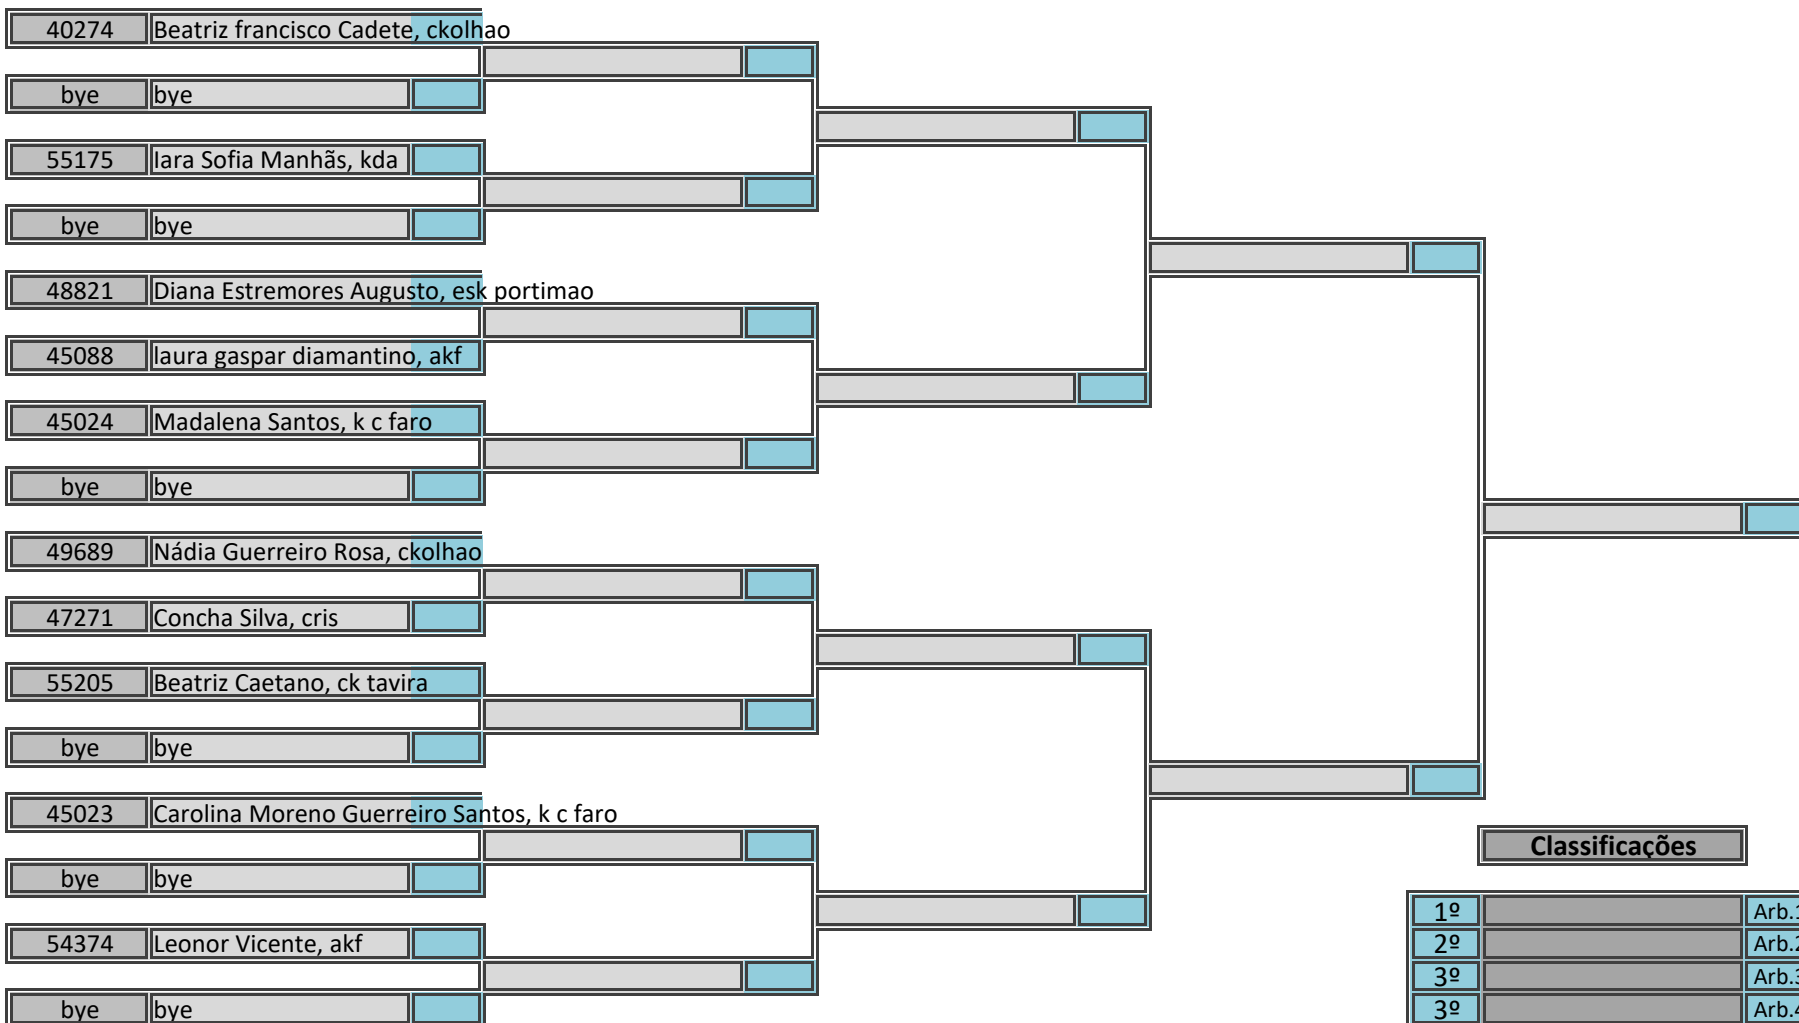

Campeonato Regional Sul (Infantil, Iniciado e Juvenil)

Kata Infantil Feminino, Poule A

Pavilhão Desportivo Municipal de Loulé, 6 de maio de 2018

20 atletas inscritos, sorteados em 2 poules

Classificações

Arbitragem