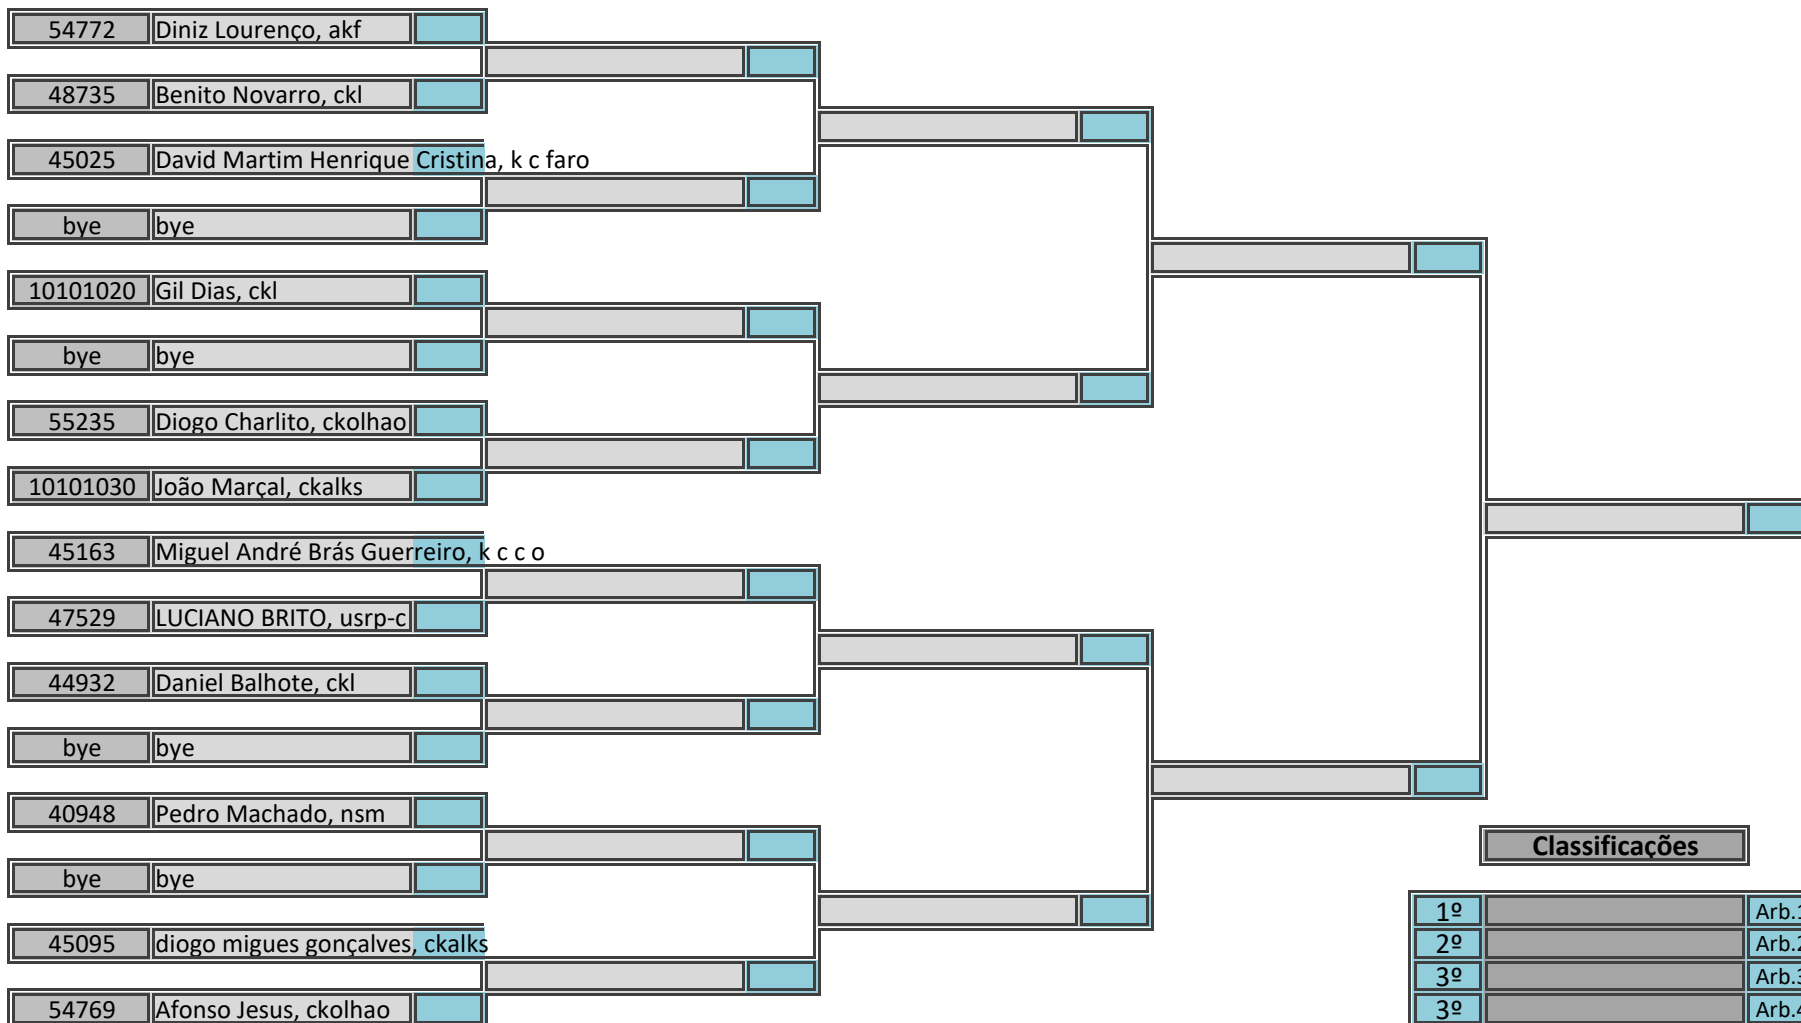

Campeonato Regional Sul (Infantil, Iniciado e Juvenil)

Kumite Iniciado Masculino -44kg, Poule A

Pavilhão Desportivo Municipal de Loulé, 6 de maio de 2018

12 atletas inscritos, sorteados em 1 poule

Classificações		Arbitragem	
1º		Arb.1	
2º		Arb.2	
3º		Arb.3	
3º		Arb.4	
5º		Arb.5	
5º		Ch.Tat	
7º			
7º