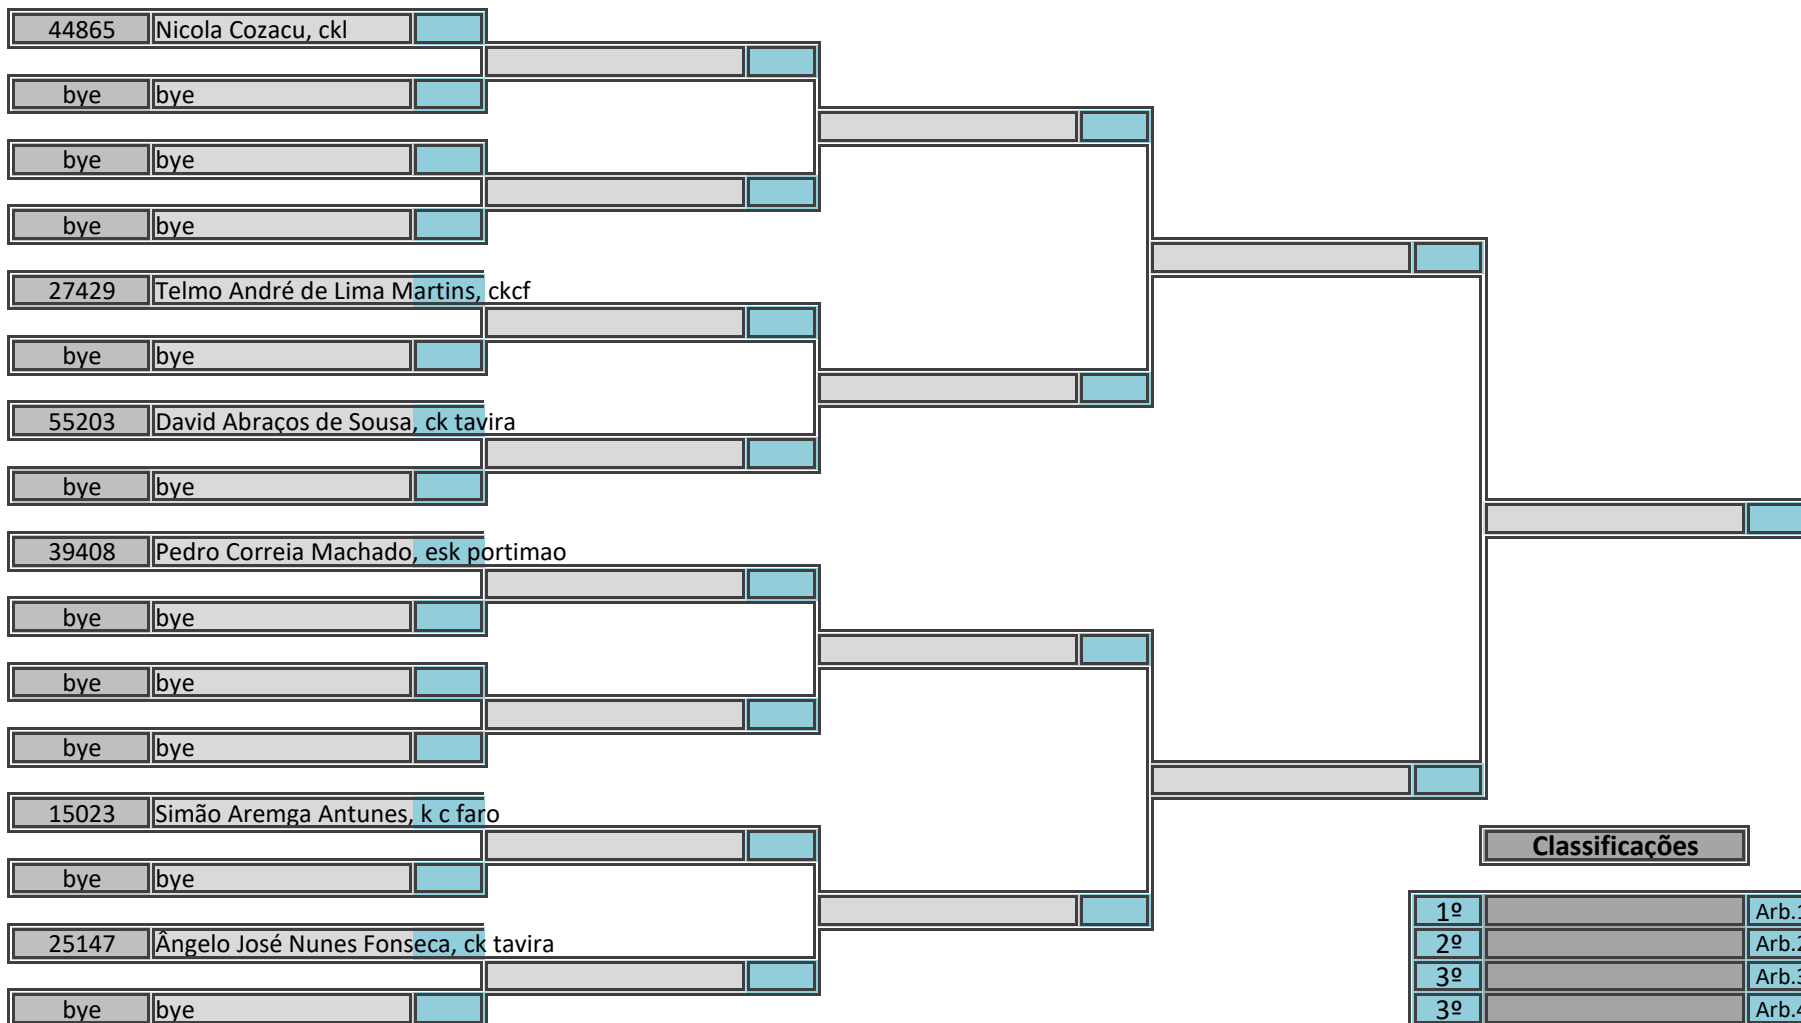

Campeonato Regional Sul (Infantil, Iniciado e Juvenil)

Kumite Juvenil Masculino -45kg, Poule A

Pavilhão Desportivo Municipal de Loulé, 6 de maio de 2018

6 atletas inscritos, sorteados em 1 poule

Classificações		Arbitragem	
1º		Arb.1	
2º		Arb.2	
3º		Arb.3	
3º		Arb.4	
5º		Arb.5	
5º		Ch.Tat	
7º			
7º