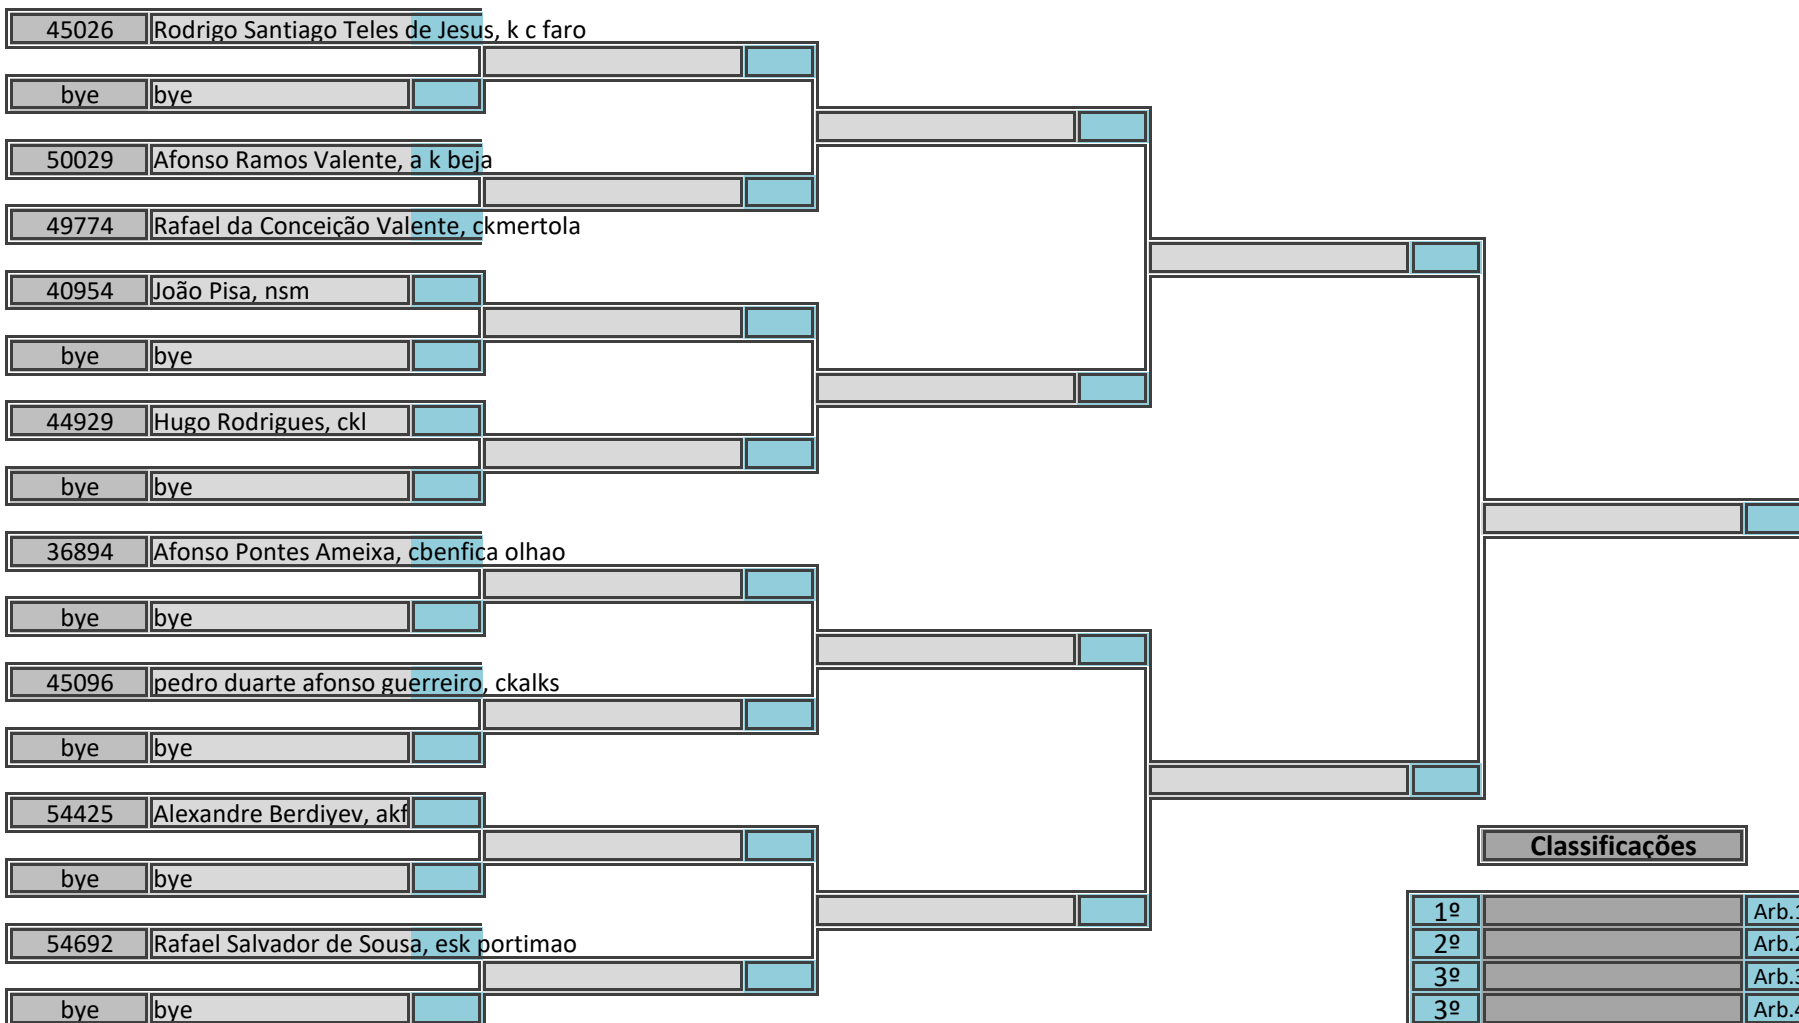

Campeonato Regional Sul (Infantil, Iniciado e Juvenil)

Kata Infantil Masculino, Poule A

Pavilhão Desportivo Municipal de Loulé, 6 de maio de 2018

34 atletas inscritos, sorteados em 4 poules

Classificações		Arbitragem	
1º		Arb.1	
2º		Arb.2	
3º		Arb.3	
3º		Arb.4	
5º		Arb.5	
5º		Ch.Tat	
7º			
7º