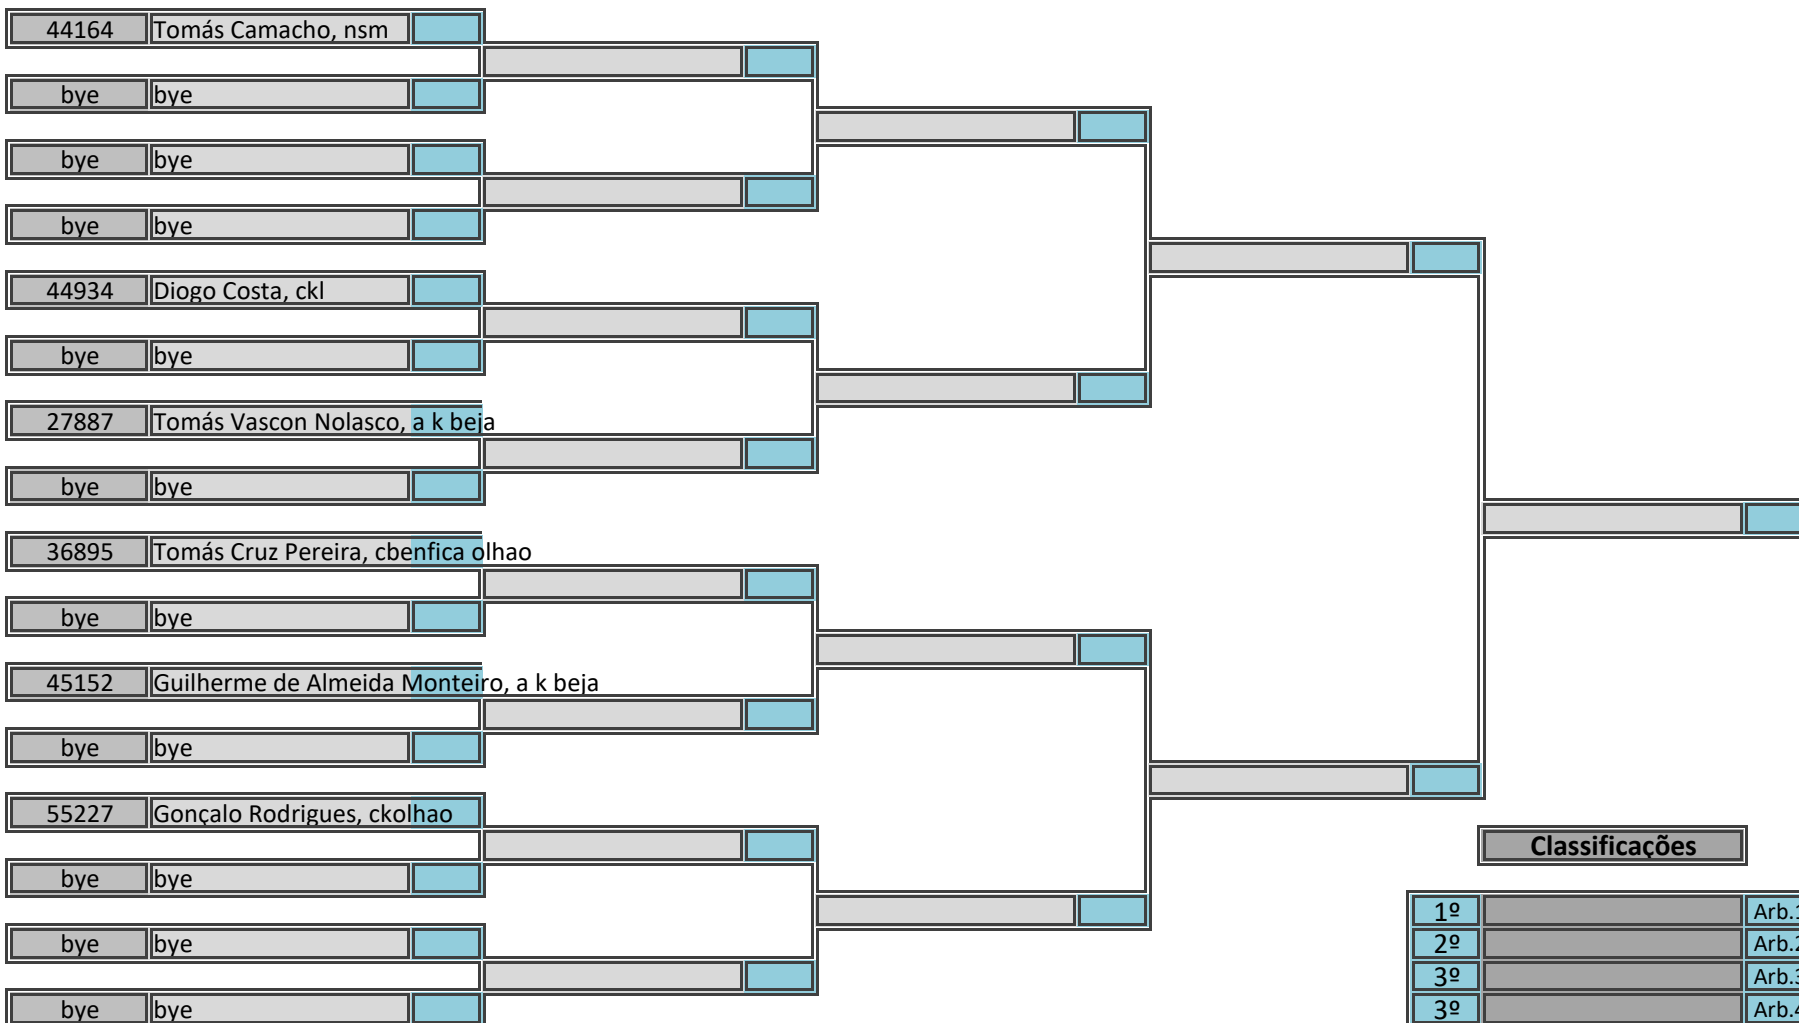

Campeonato Regional Sul (Infantil, Iniciado e Juvenil)

Kumite Juvenil Masculino -55kg, -60kg, Poule A

Pavilhão Desportivo Municipal de Loulé, 6 de maio de 2018

6 atletas inscritos, sorteados em 1 poule

Classificações		Arbitragem	
1º		Arb.1	
2º		Arb.2	
3º		Arb.3	
3º		Arb.4	
5º		Arb.5	
5º		Ch.Tat	
7º			
7º