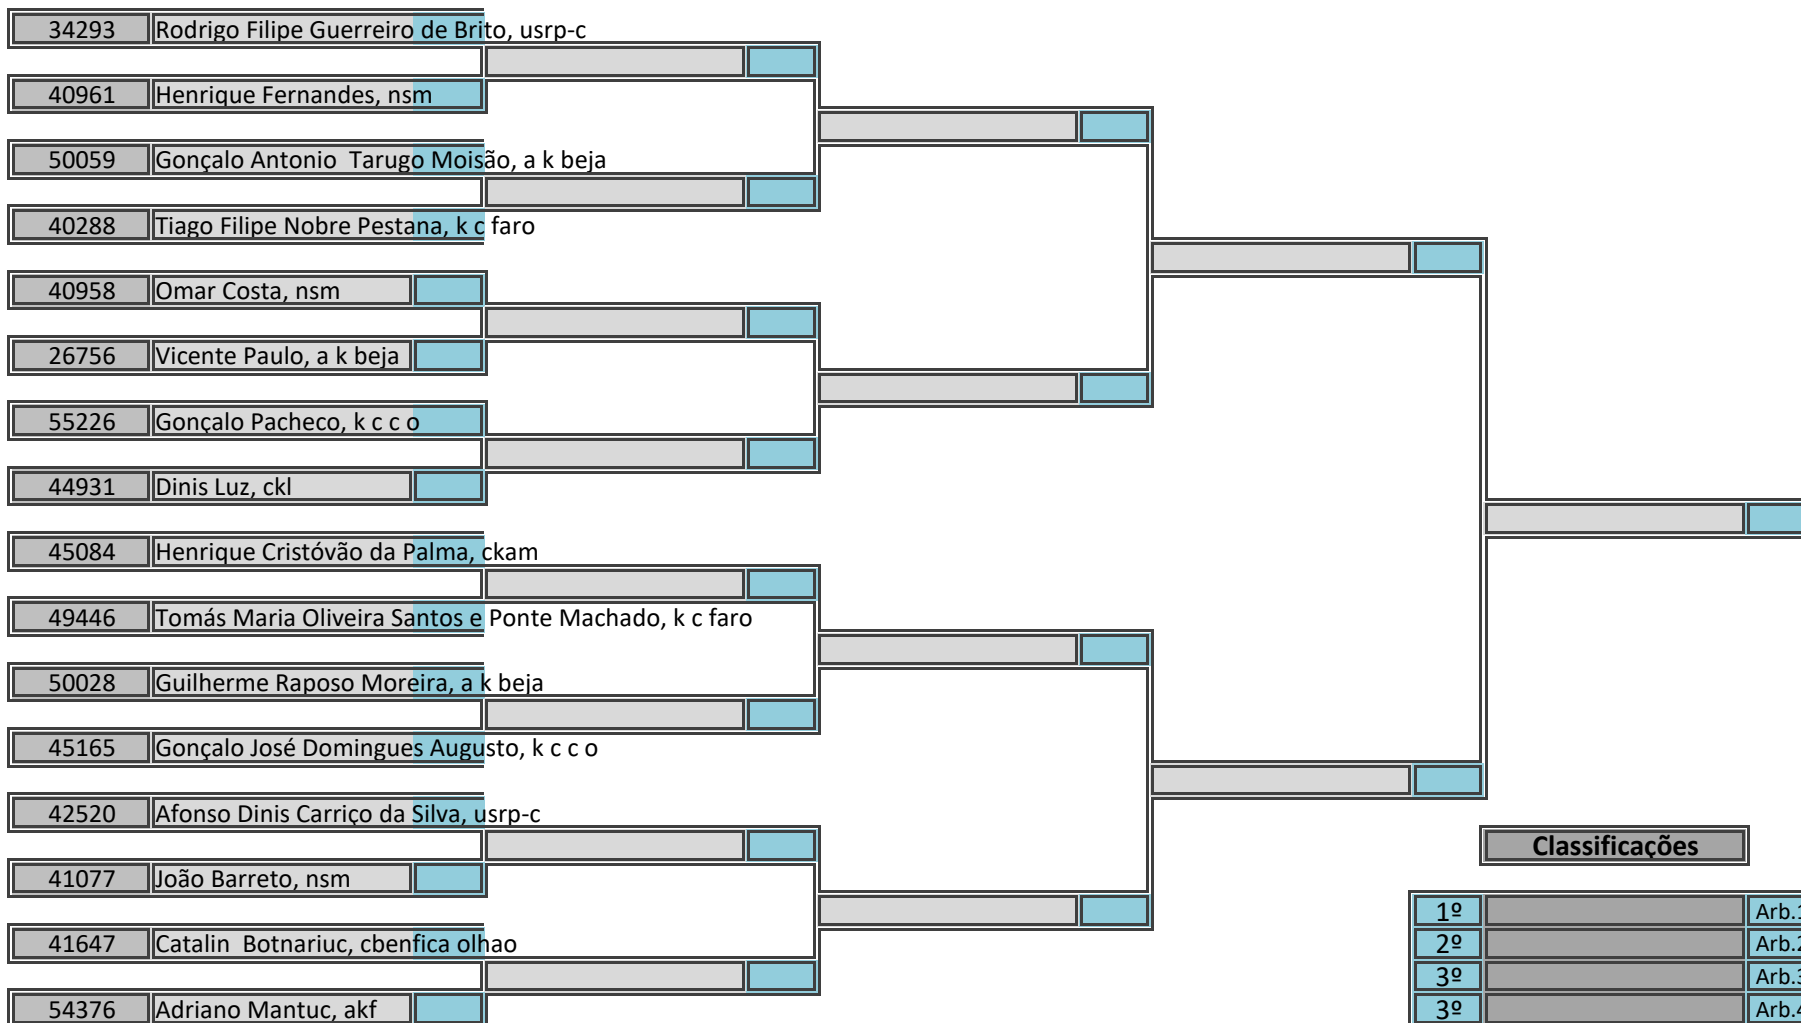

Campeonato Regional Sul (Infantil, Iniciado e Juvenil)

Kumite Iniciado Masculino -37kg v1, Poule A

Pavilhão Desportivo Municipal de Loulé, 6 de maio de 2018

16 atletas inscritos, sorteados em 1 poule

Classificações		Arbitragem	
1º		Arb.1	
2º		Arb.2	
3º		Arb.3	
3º		Arb.4	
5º		Arb.5	
5º		Ch.Tat	
7º			
7º