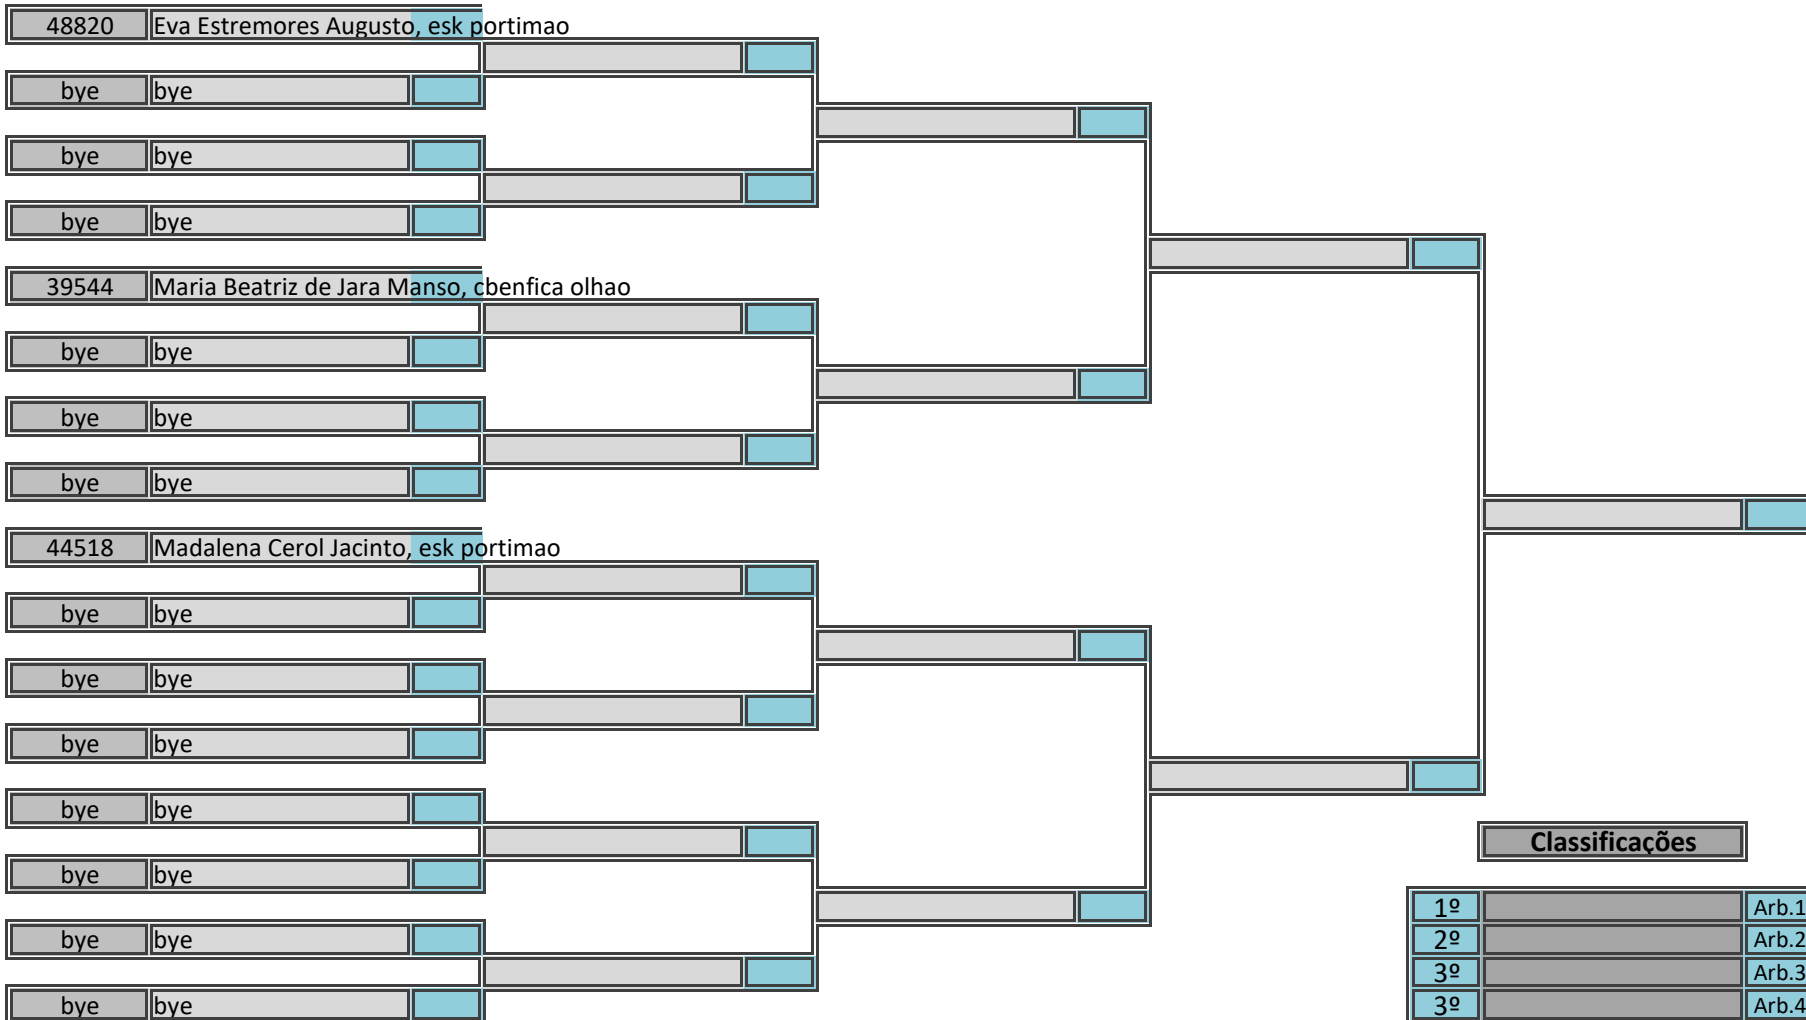

Campeonato Regional Sul (Infantil, Iniciado e Juvenil)

Kumite Iniciado Feminino -30kg, -37kg v1, Poule A

Pavilhão Desportivo Municipal de Loulé, 6 de maio de 2018

3 atletas inscritos, sorteados em 1 poule

Classificações		Arbitragem	

1º		Arb.1	
2º		Arb.2	
3º		Arb.3	
3º		Arb.4	
5º		Arb.5	
5º		Ch.Tat	
7º			
7º