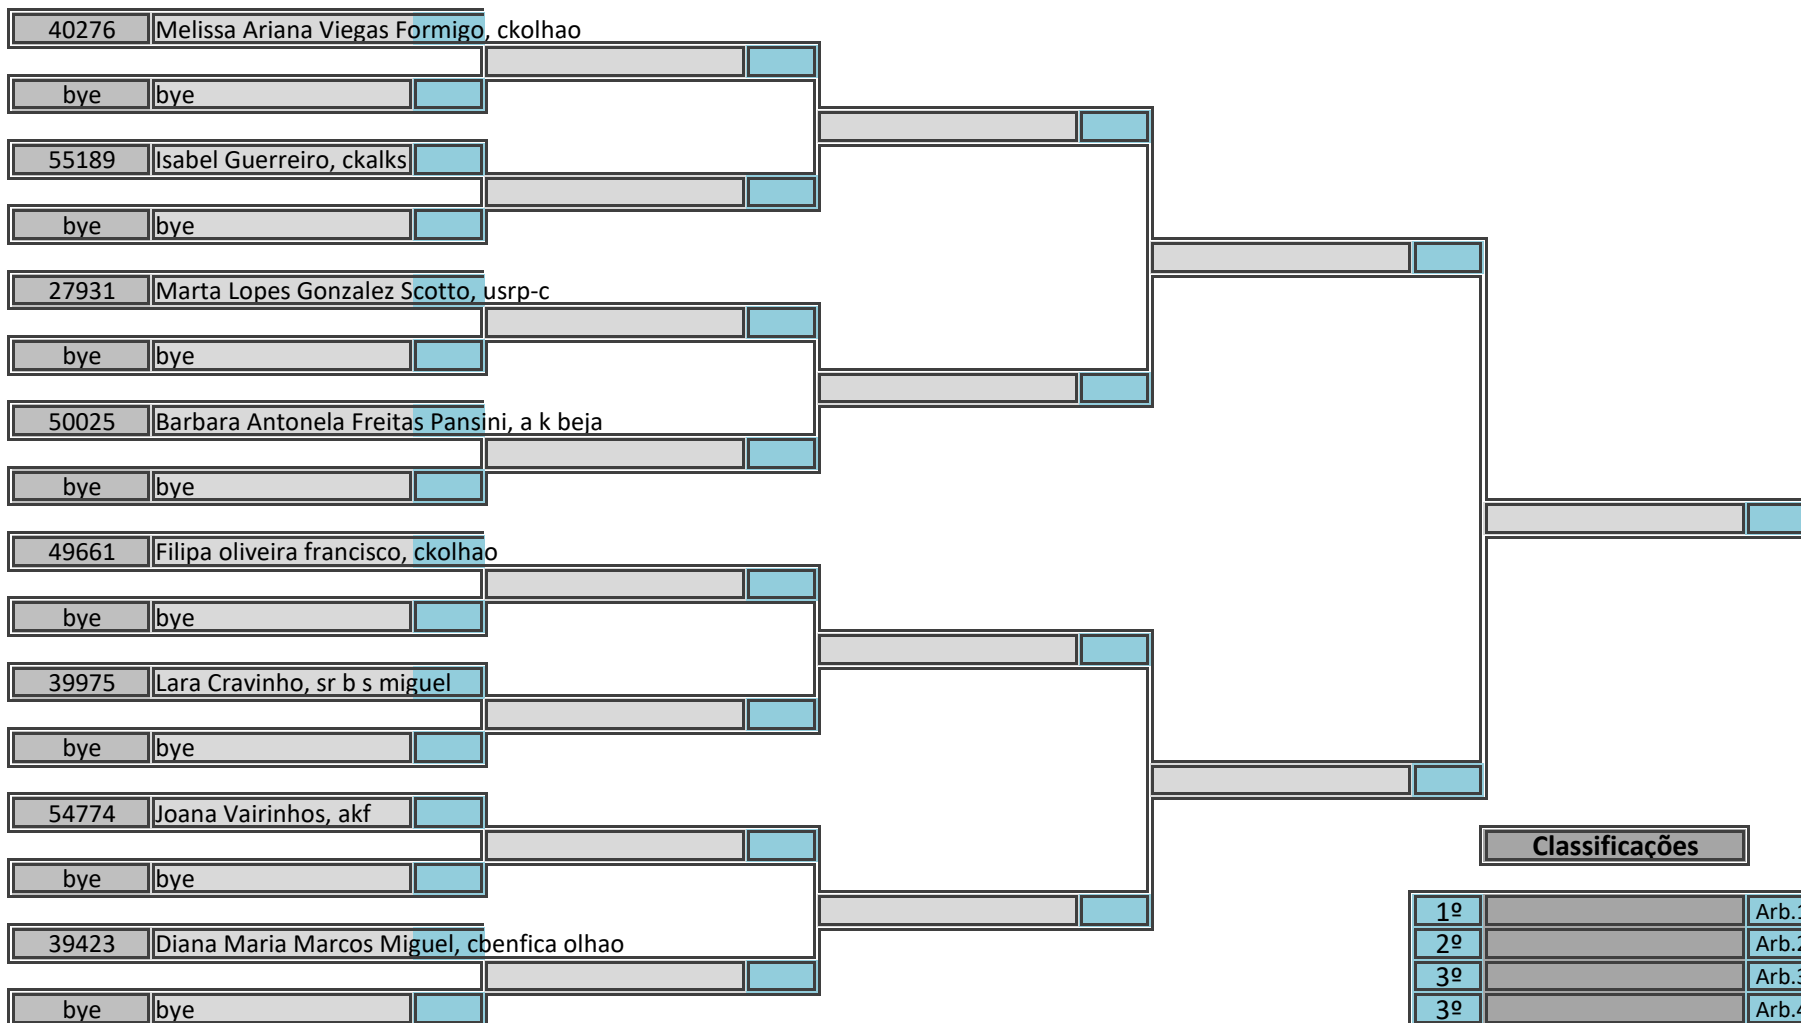

Campeonato Regional Sul (Infantil, Iniciado e Juvenil)

Kumite Juvenil Feminino -55kg, +55kg, Poule A

Pavilhão Desportivo Municipal de Loulé, 6 de maio de 2018

8 atletas inscritos, sorteados em 1 poule

Classificações		Arbitragem	
1º		Arb.1	
2º		Arb.2	
3º		Arb.3	
3º		Arb.4	
5º		Arb.5	
5º		Ch.Tat	
7º			
7º