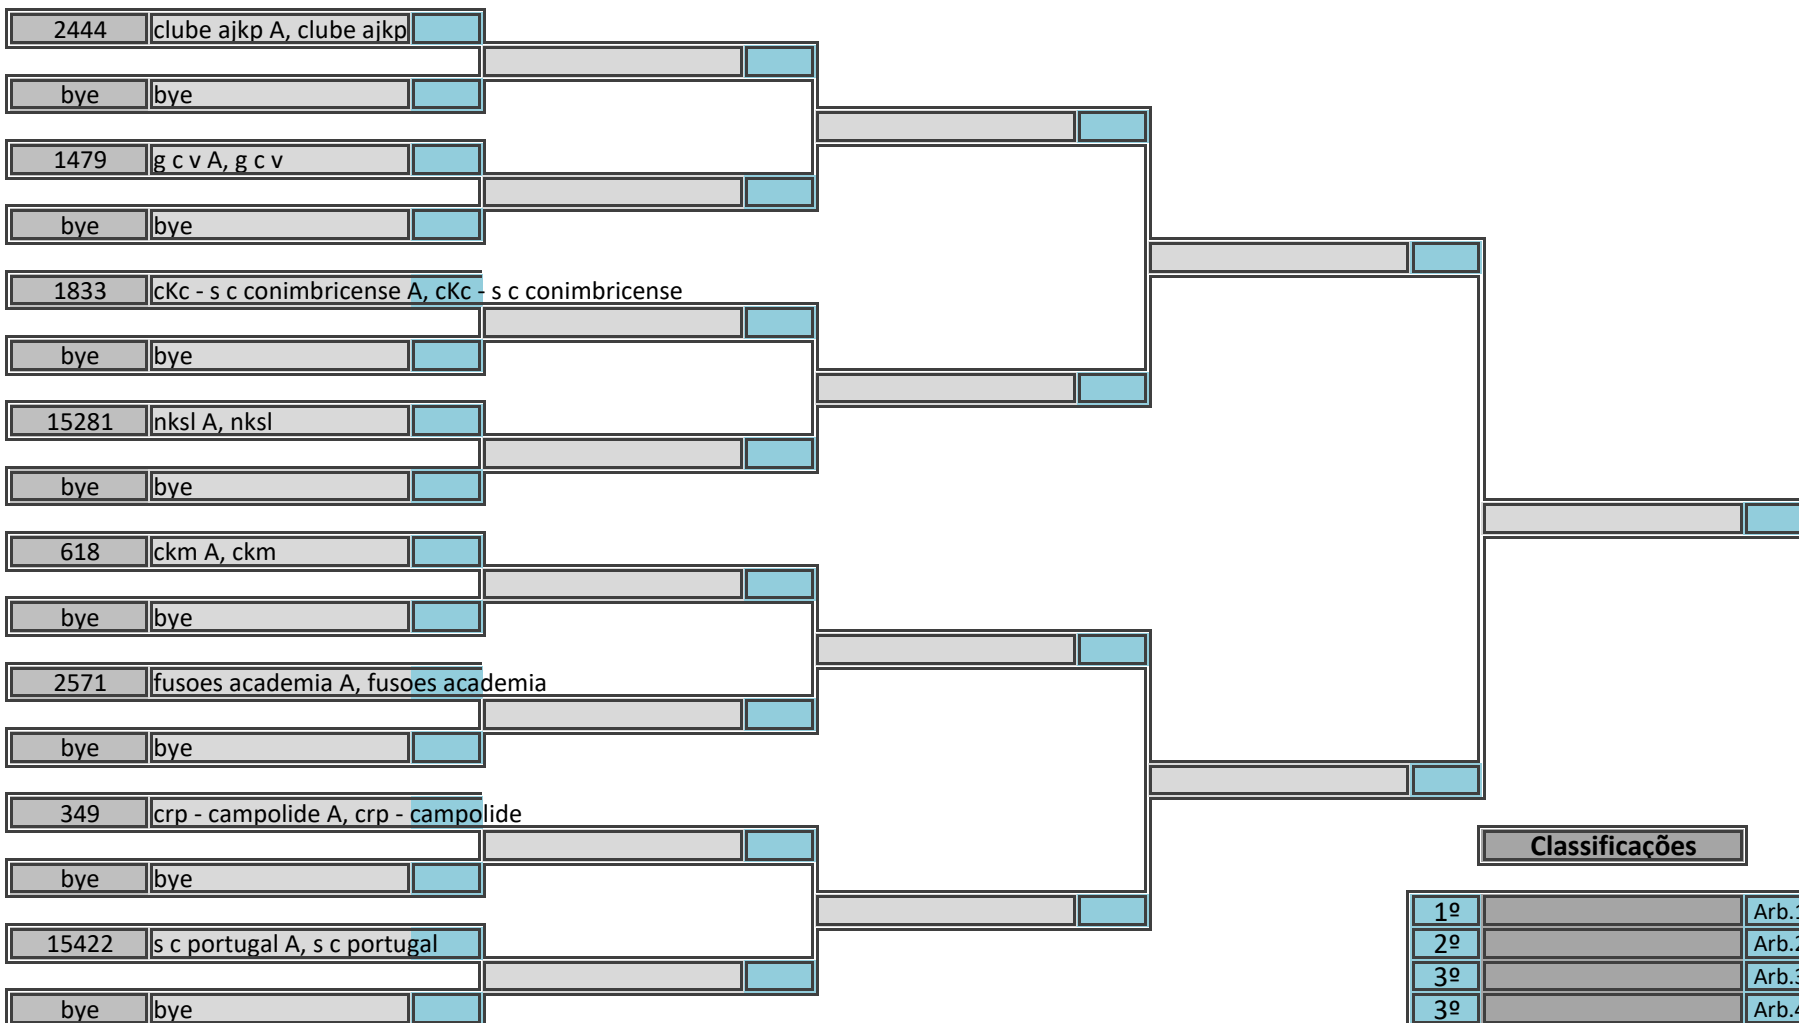

Campeonato Nacional de Clubes

Kumite Equipa Senior Feminino, Poule A

Pavilhão Municipal de Ponte de Sor, 11 de março de 2018

8 atletas inscritos, sorteados em 1 poule

Classificações		Arbitragem	
----------------	--	------------	--

1º		Arb.1	
2º		Arb.2	
3º		Arb.3	
3º		Arb.4	
5º		Arb.5	
5º		Ch.Tat	
7º			
7º			