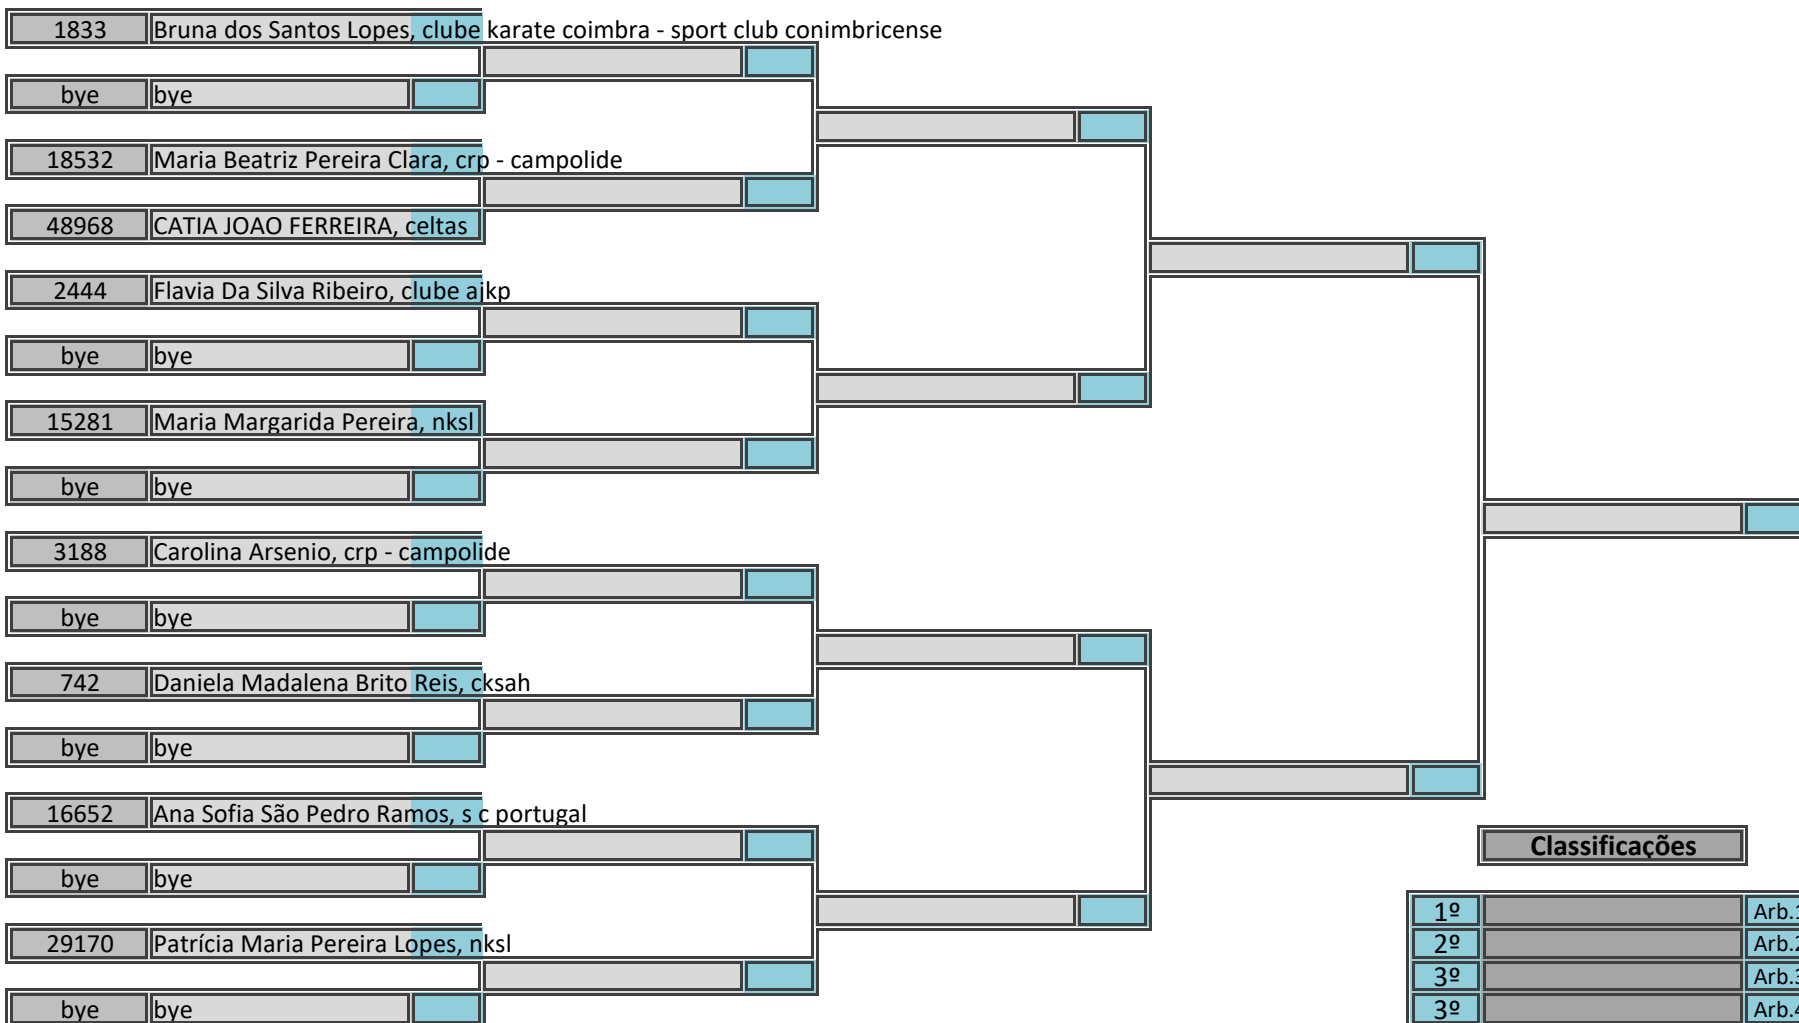

# Campeonato Nacional de Seniores

## Kumite Senior Feminino -68kg, Poule A

Pavilhão Municipal de Ponte de Sor, 10 de março de 2018

9 atletas inscritos, sorteados em 1 poule

Classificações		Arbitragem	
1º		Arb.1	
2º		Arb.2	
3º		Arb.3	
3º		Arb.4	
5º		Arb.5	
5º		Ch.Tat	
7º			
7º			