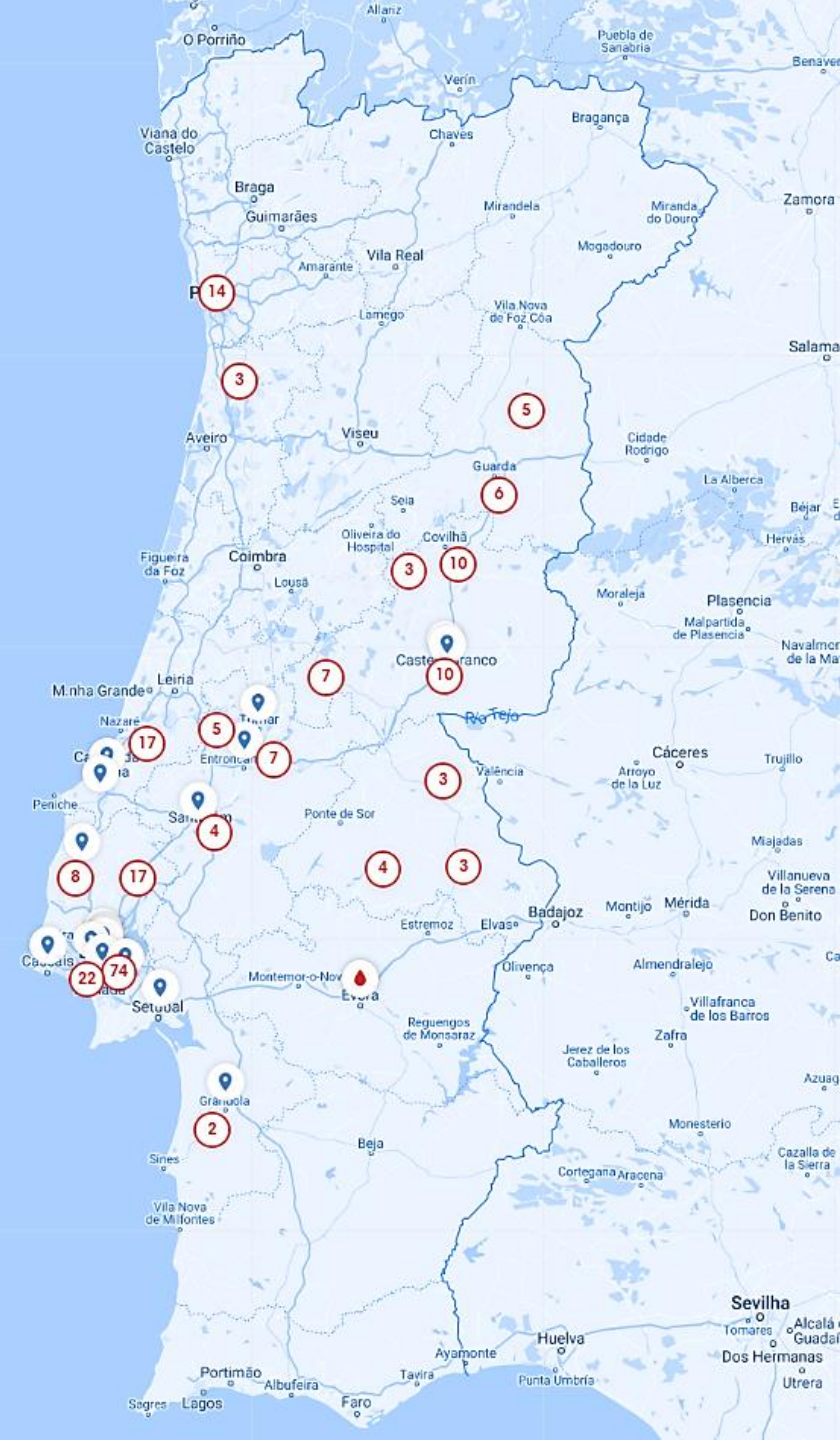

**Exames
Médicos**

Saiba mais aqui

A close-up photograph of a doctor's hands holding a stethoscope, wearing a white lab coat, against a light blue background.

**Consultas de
Especialidade**

Saiba mais aqui

Onde estamos?

19
Clínicas

3
Laboratórios

+ 300
Postos de Colheita
Análises Clínicas

Encontre aqui a unidade Affidea mais perto de si

Locais para testes COVID-19

Alcobaça

Alenquer

Amadora

Barreiro

Benavente

Castelo Branco

Lisboa - Olivais

Lisboa - Estefânia

Mafra

Porto