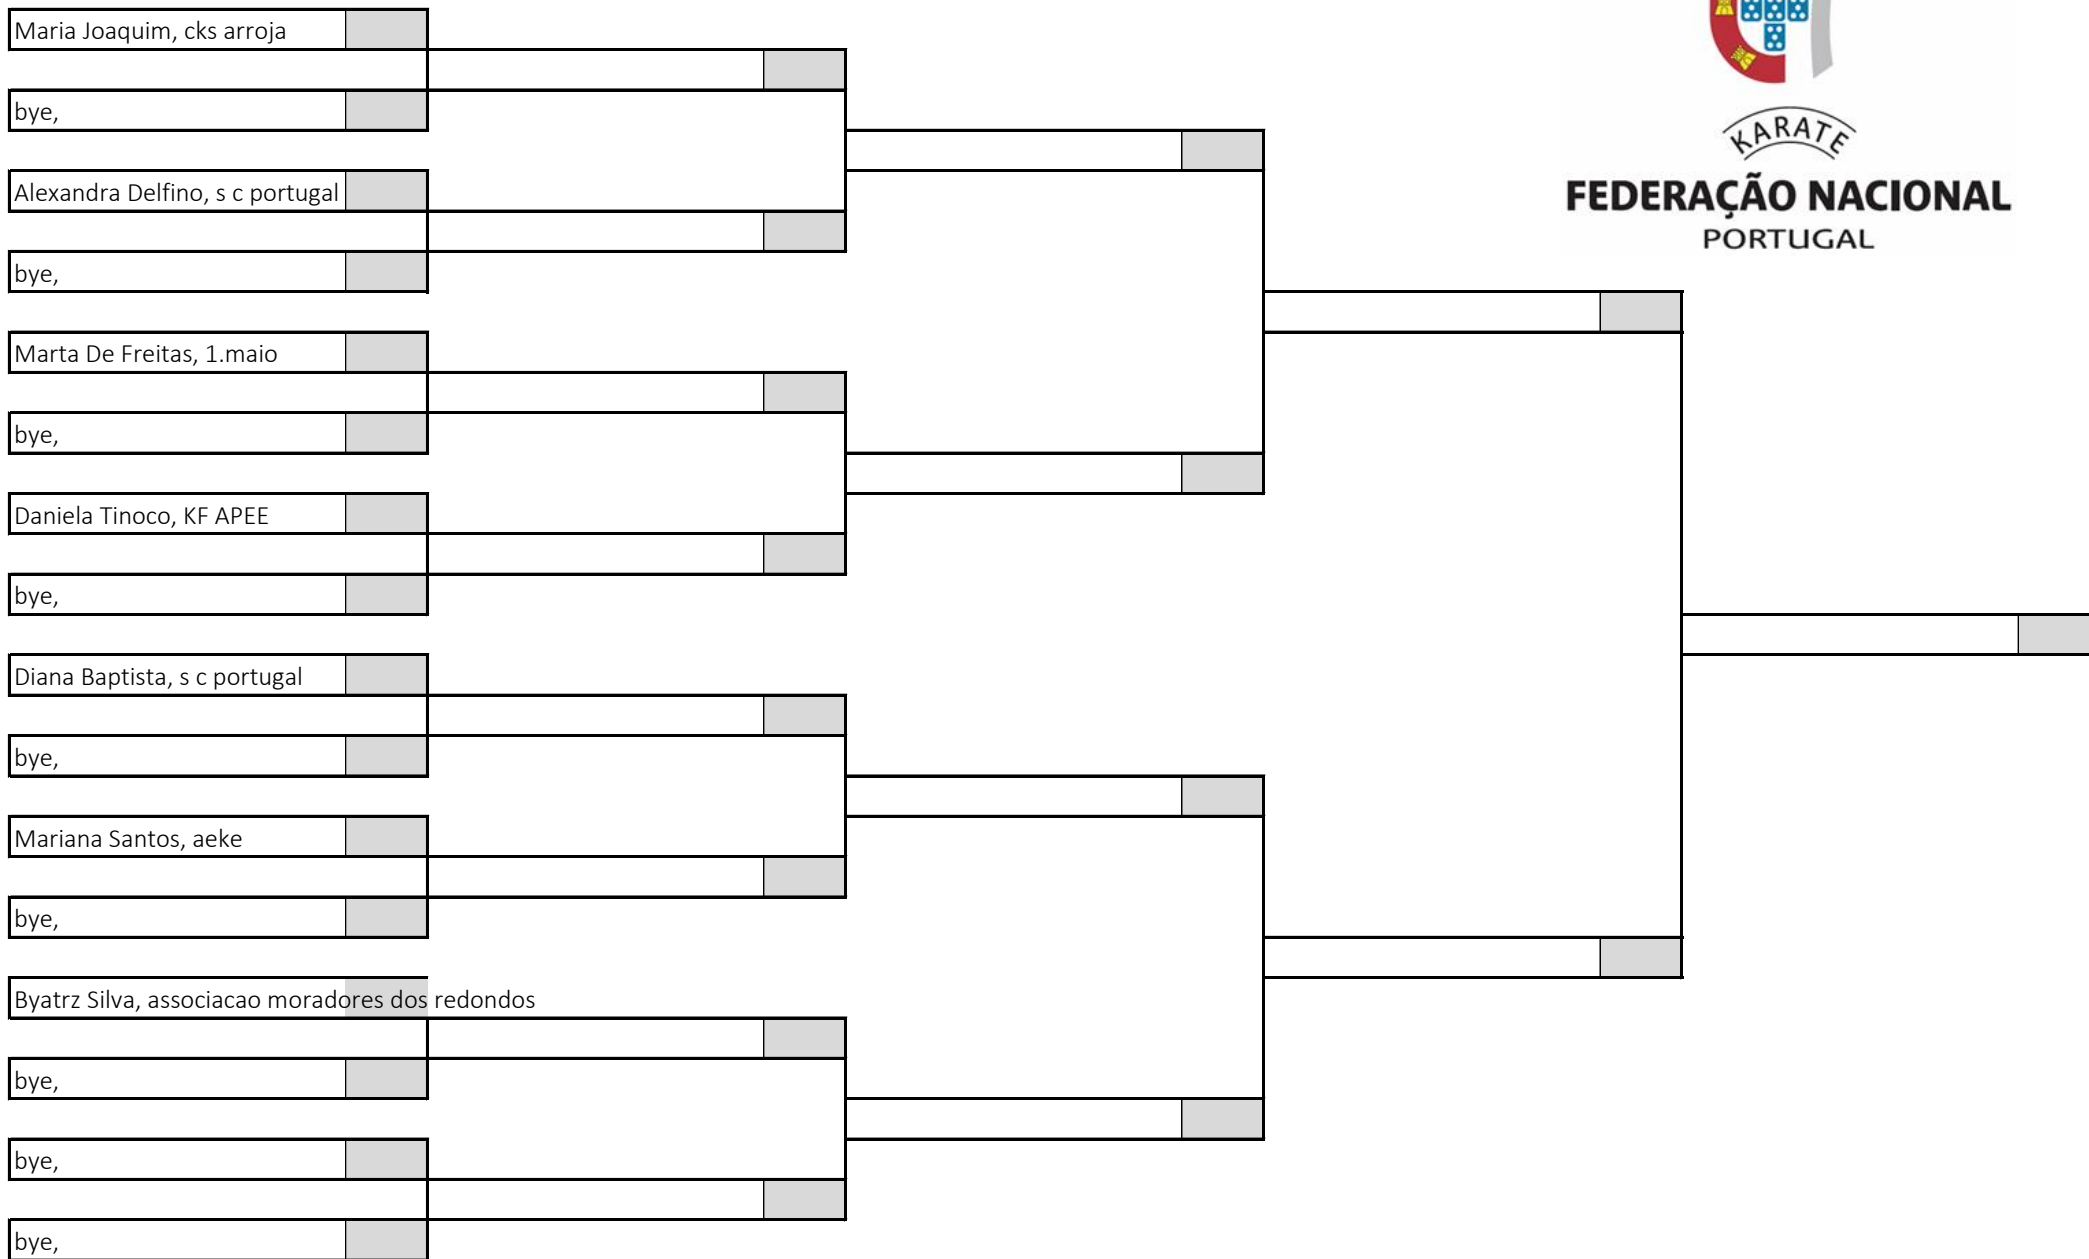

Fase Regional Centro Sul de Infantis, Iniciados e Juvenis

Kumite Juvenil Feminino -55kg, Poule A

Pavilhão Desportivo Escolar Aristides Sousa Mendes, 22 de abril de 2023

7 atletas sorteados em 1 poule

Poule A

KARATE

FEDERAÇÃO NACIONAL
PORTUGAL