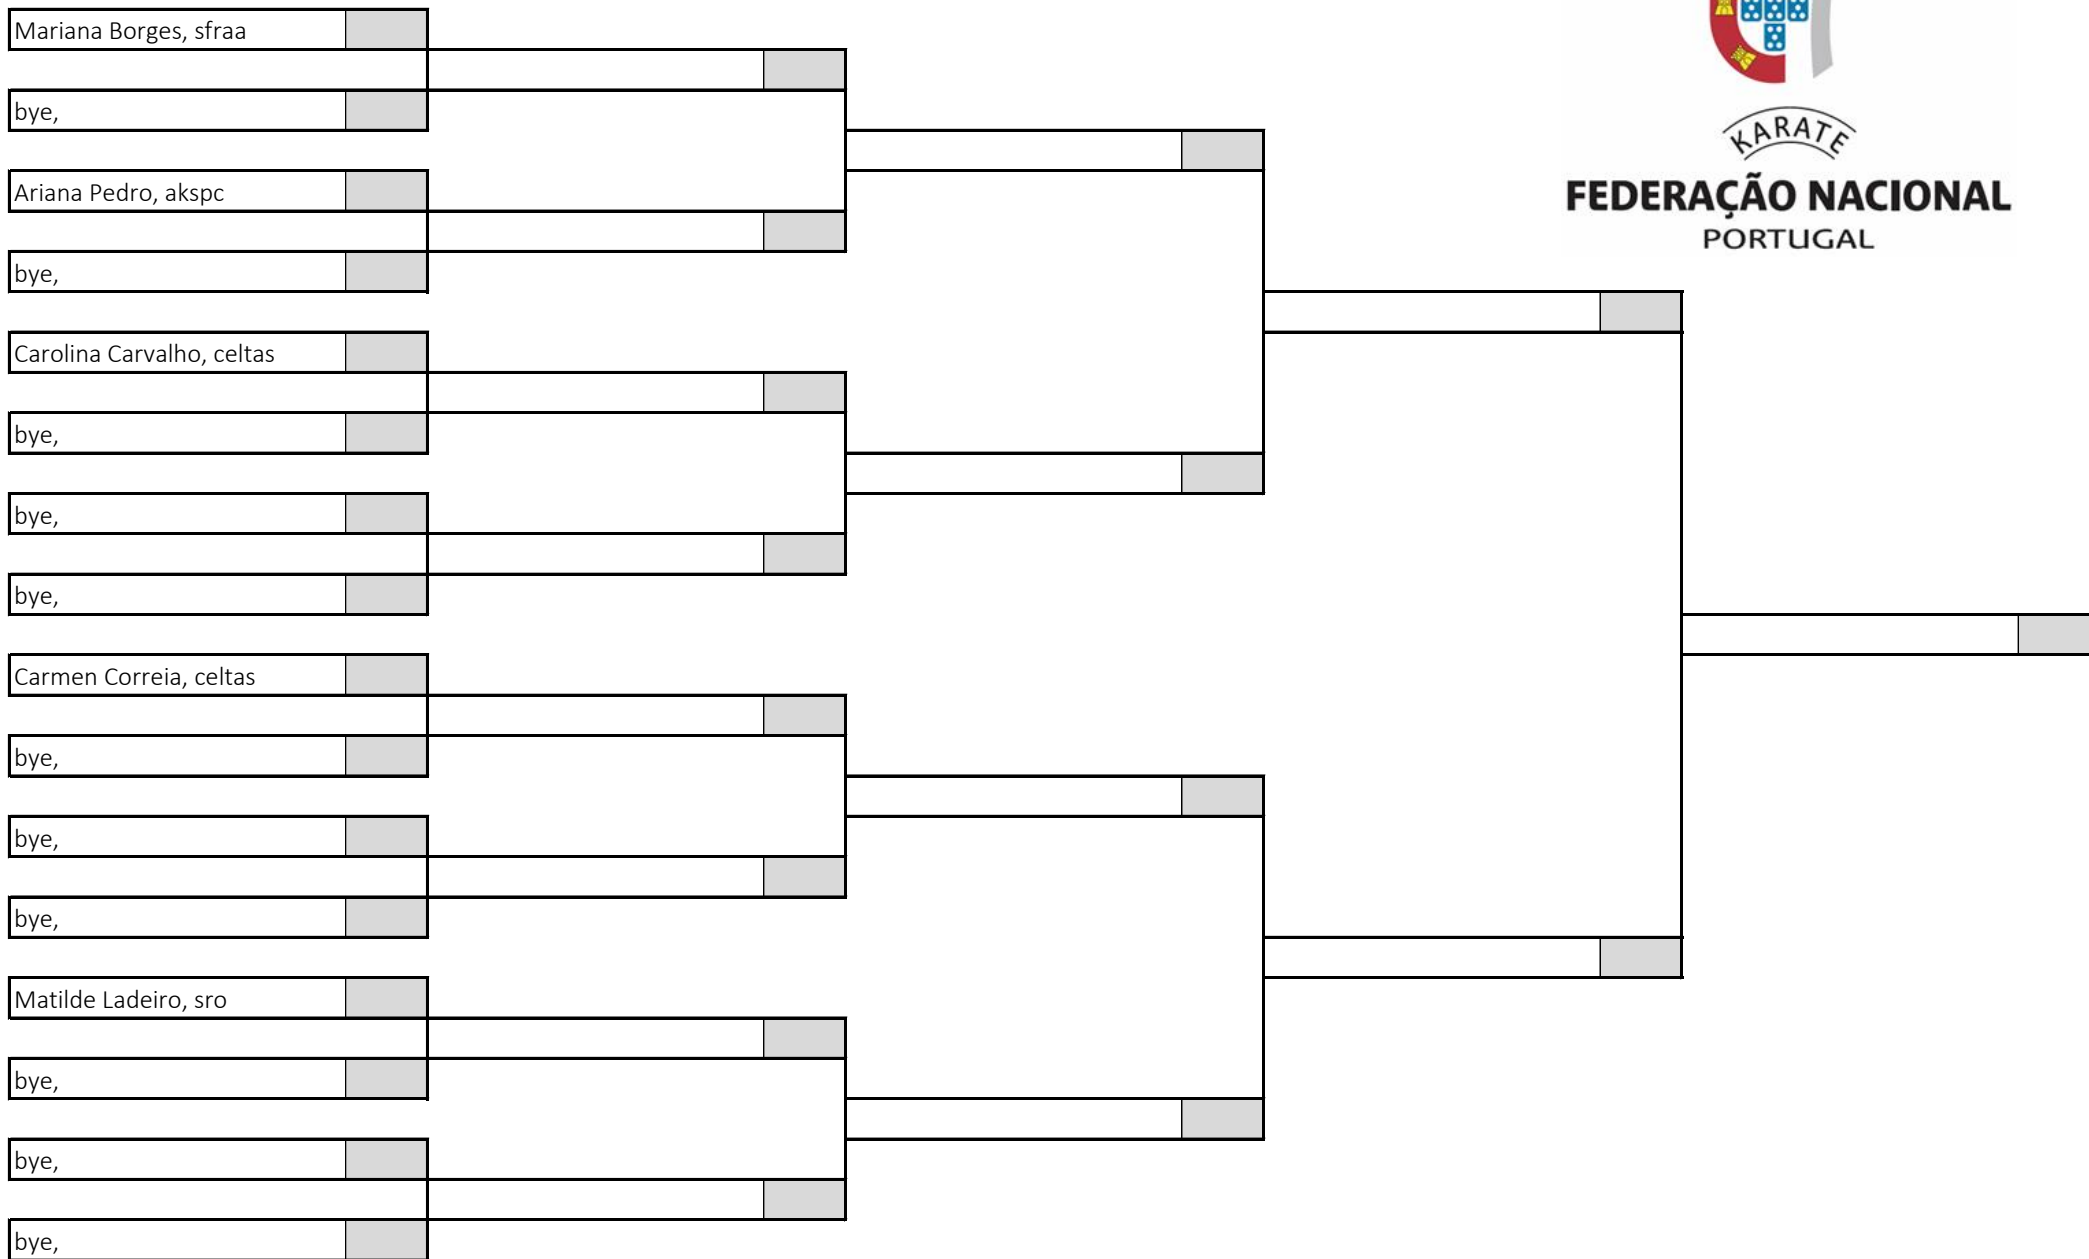

Fase Regional Centro Sul de Infantis, Iniciados e Juvenis

Kumite Iniciado Feminino -37kg, Poule A

Pavilhão Desportivo Escolar Aristides Sousa Mendes, 22 de abril de 2023

5 atletas sorteados em 1 poule

Poule A

KARATE

FEDERAÇÃO NACIONAL
PORTUGAL