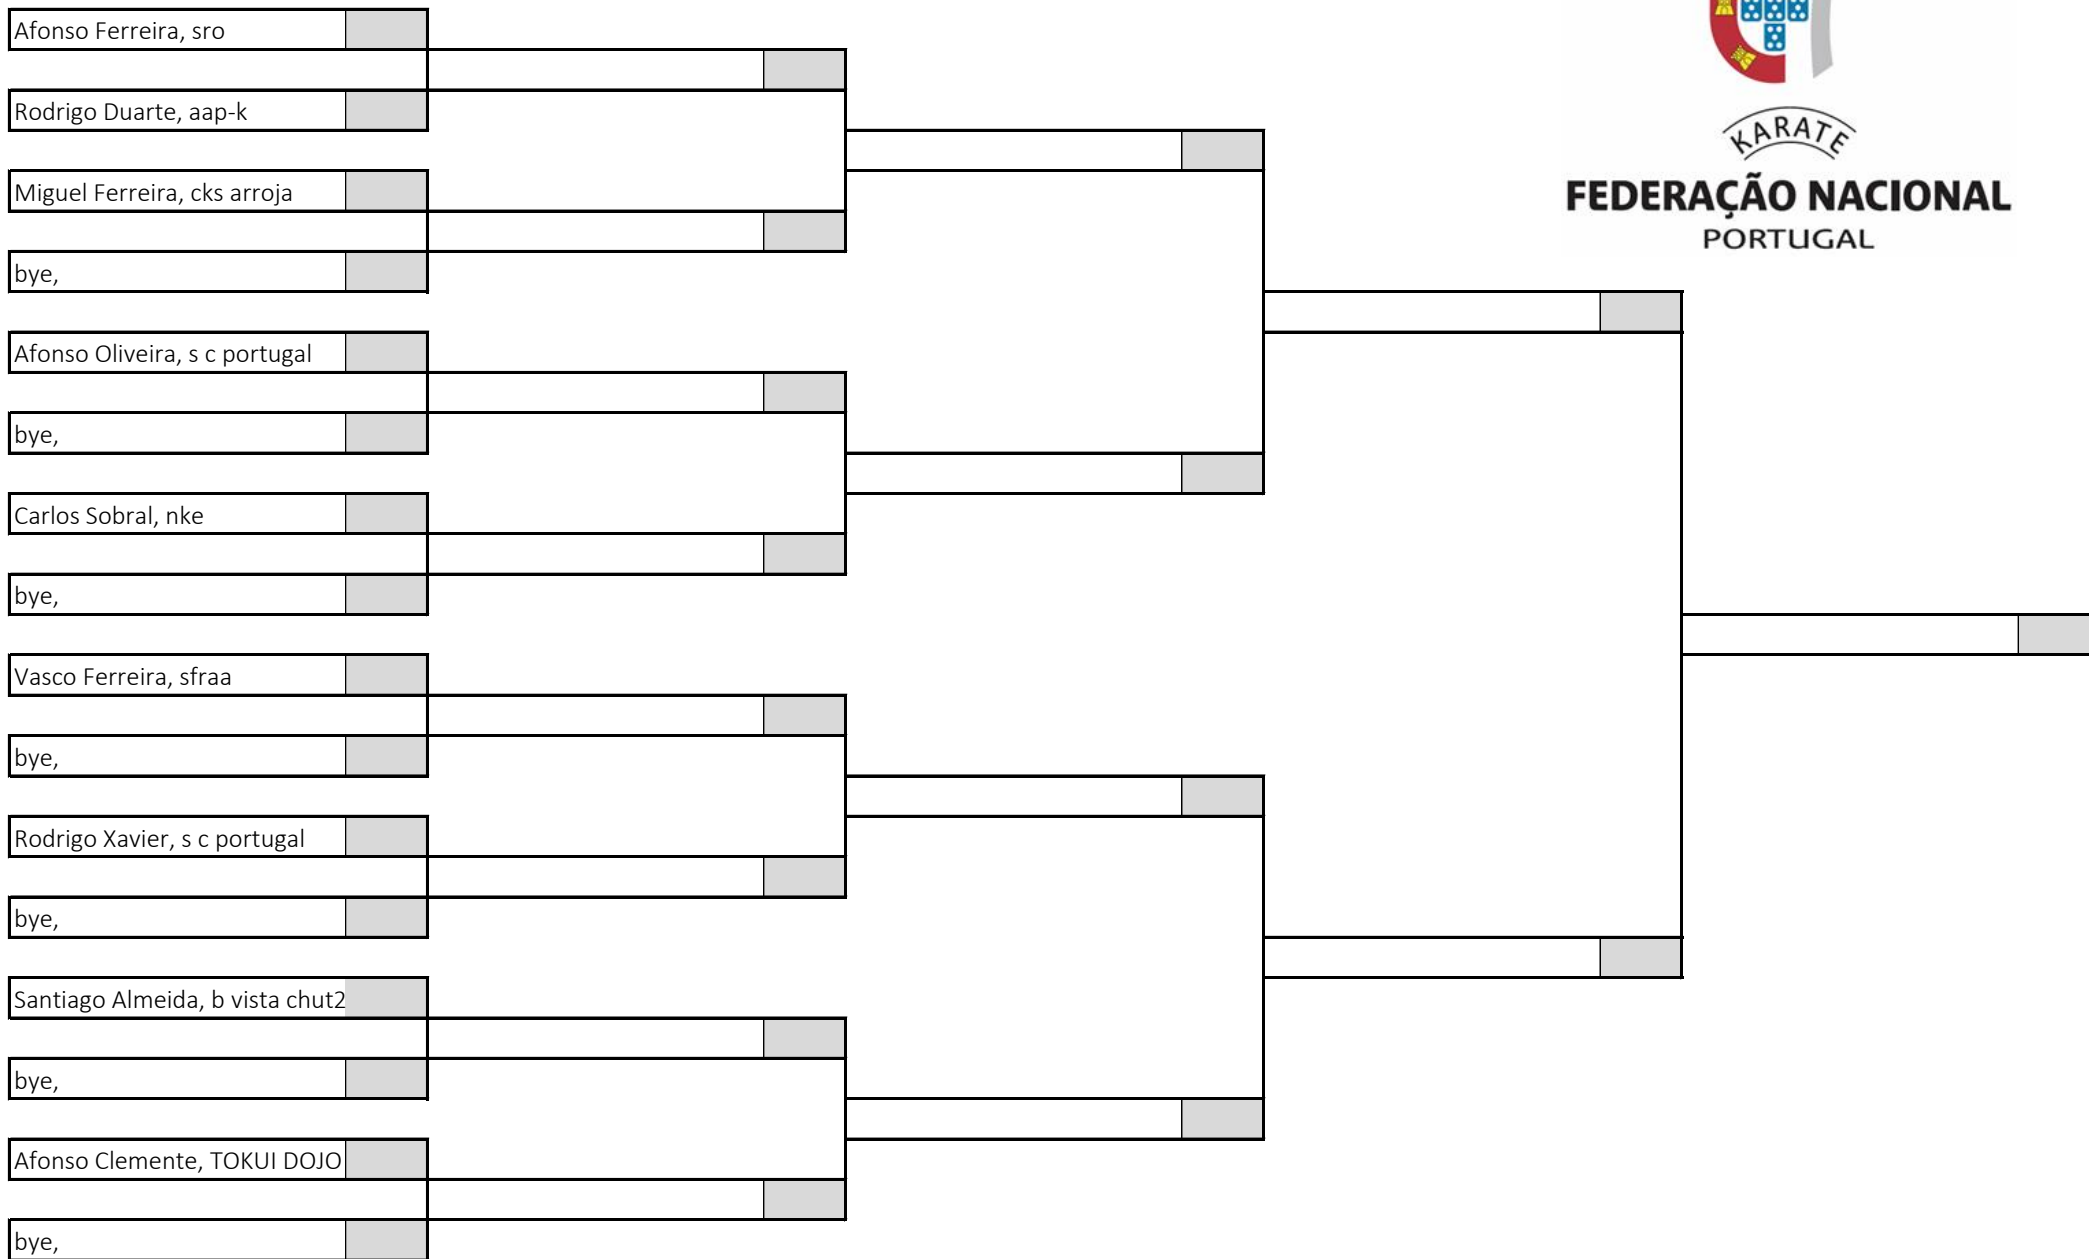

Fase Regional Centro Sul de Infantis, Iniciados e Juvenis

Kumite Juvenil Masculino -45kg, Poule A

Pavilhão Desportivo Escolar Aristides Sousa Mendes, 22 de abril de 2023

9 atletas sorteados em 1 poule

Poule A

KARATE

FEDERAÇÃO NACIONAL
PORTUGAL