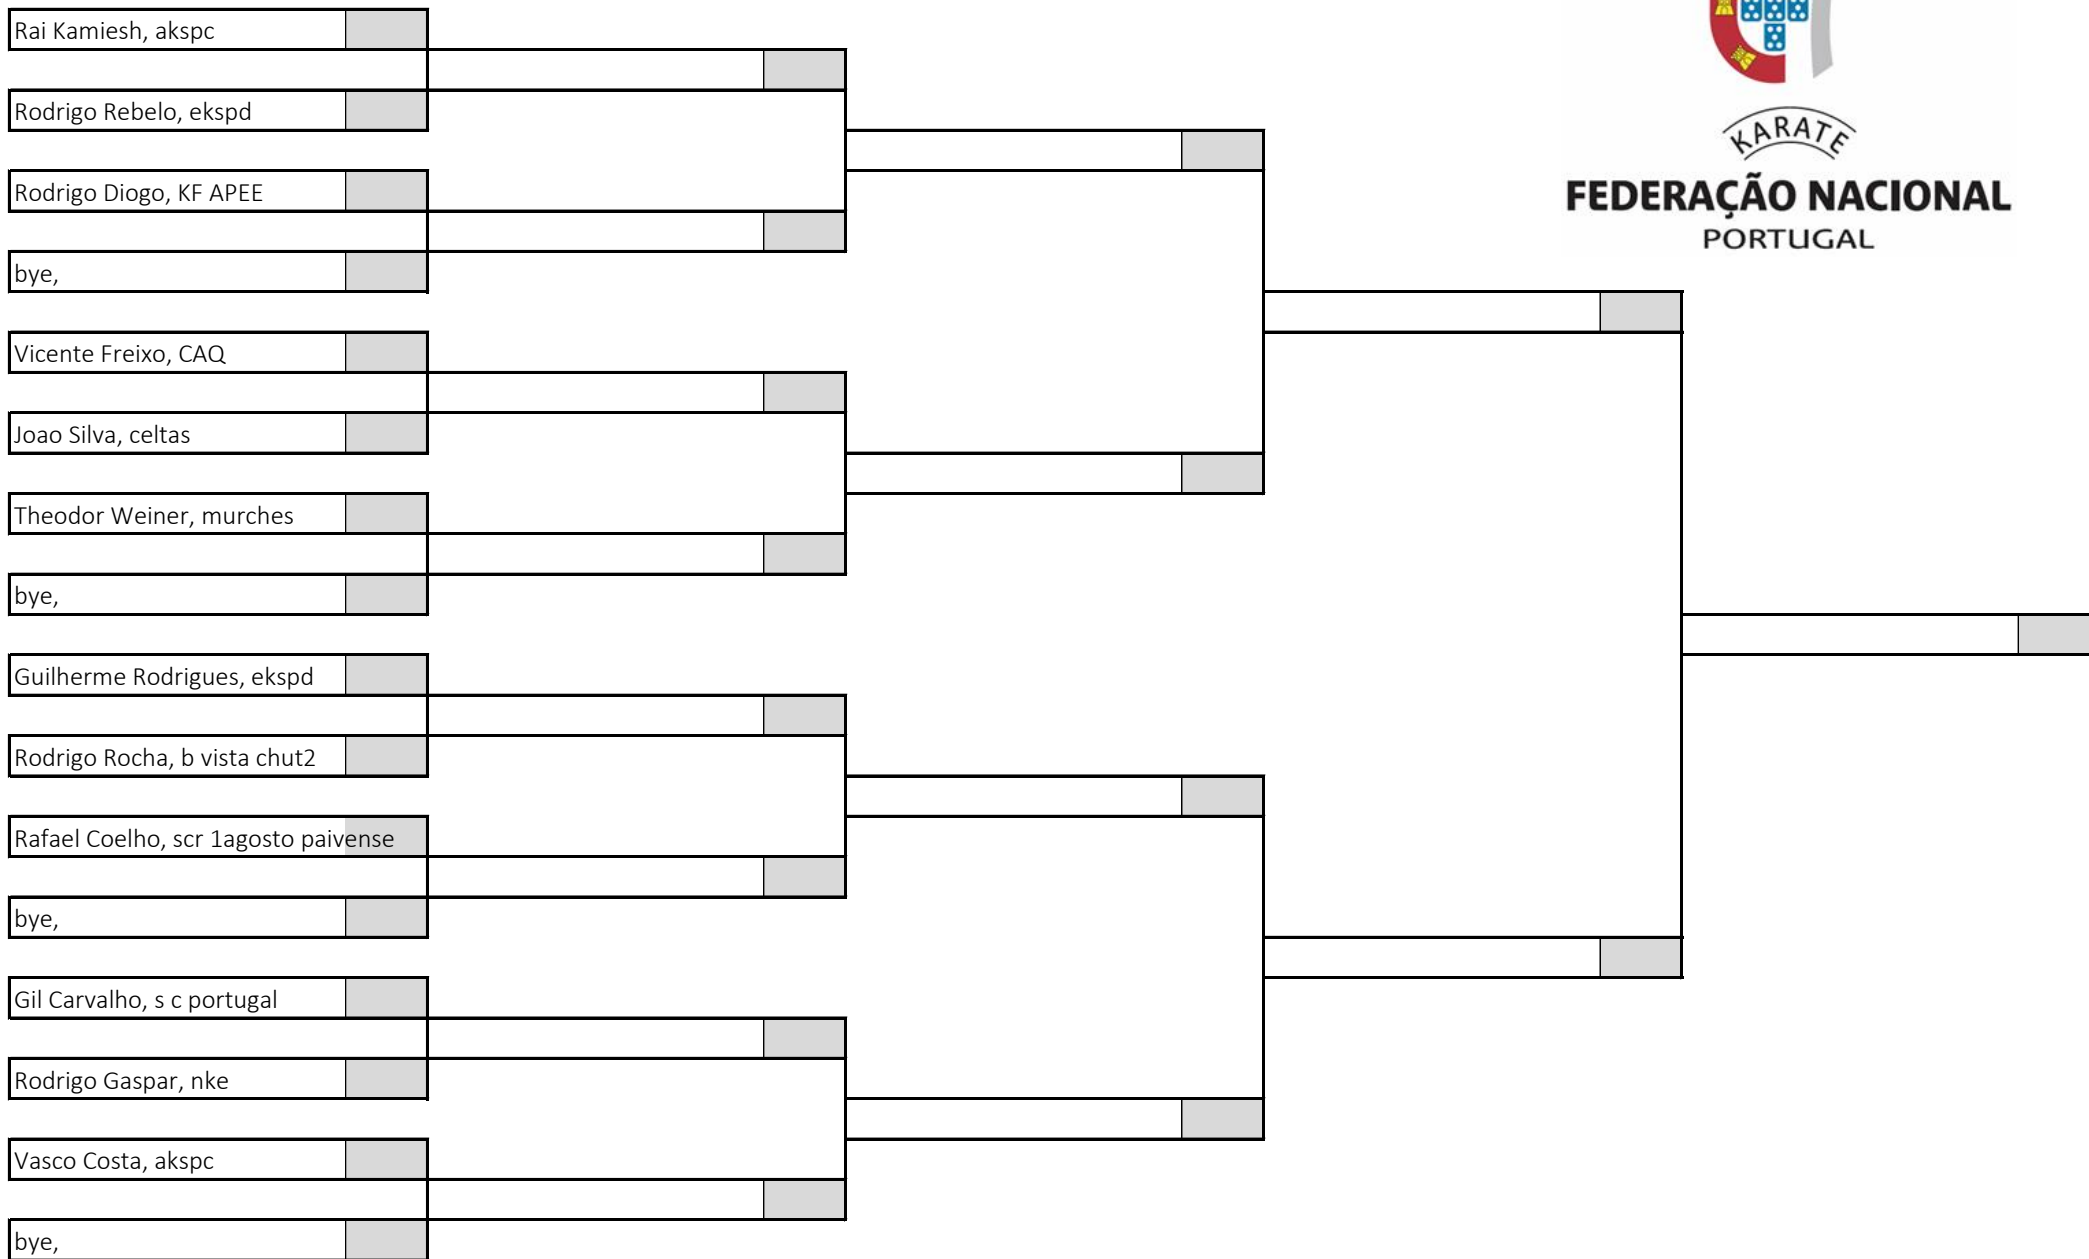

Fase Regional Centro Sul de Infantis, Iniciados e Juvenis

Kumite Juvenil Masculino -55kg, Poule A

Pavilhão Desportivo Escolar Aristides Sousa Mendes, 22 de abril de 2023

12 atletas sorteados em 1 poule

Poule A

KARATE

FEDERAÇÃO NACIONAL
PORTUGAL