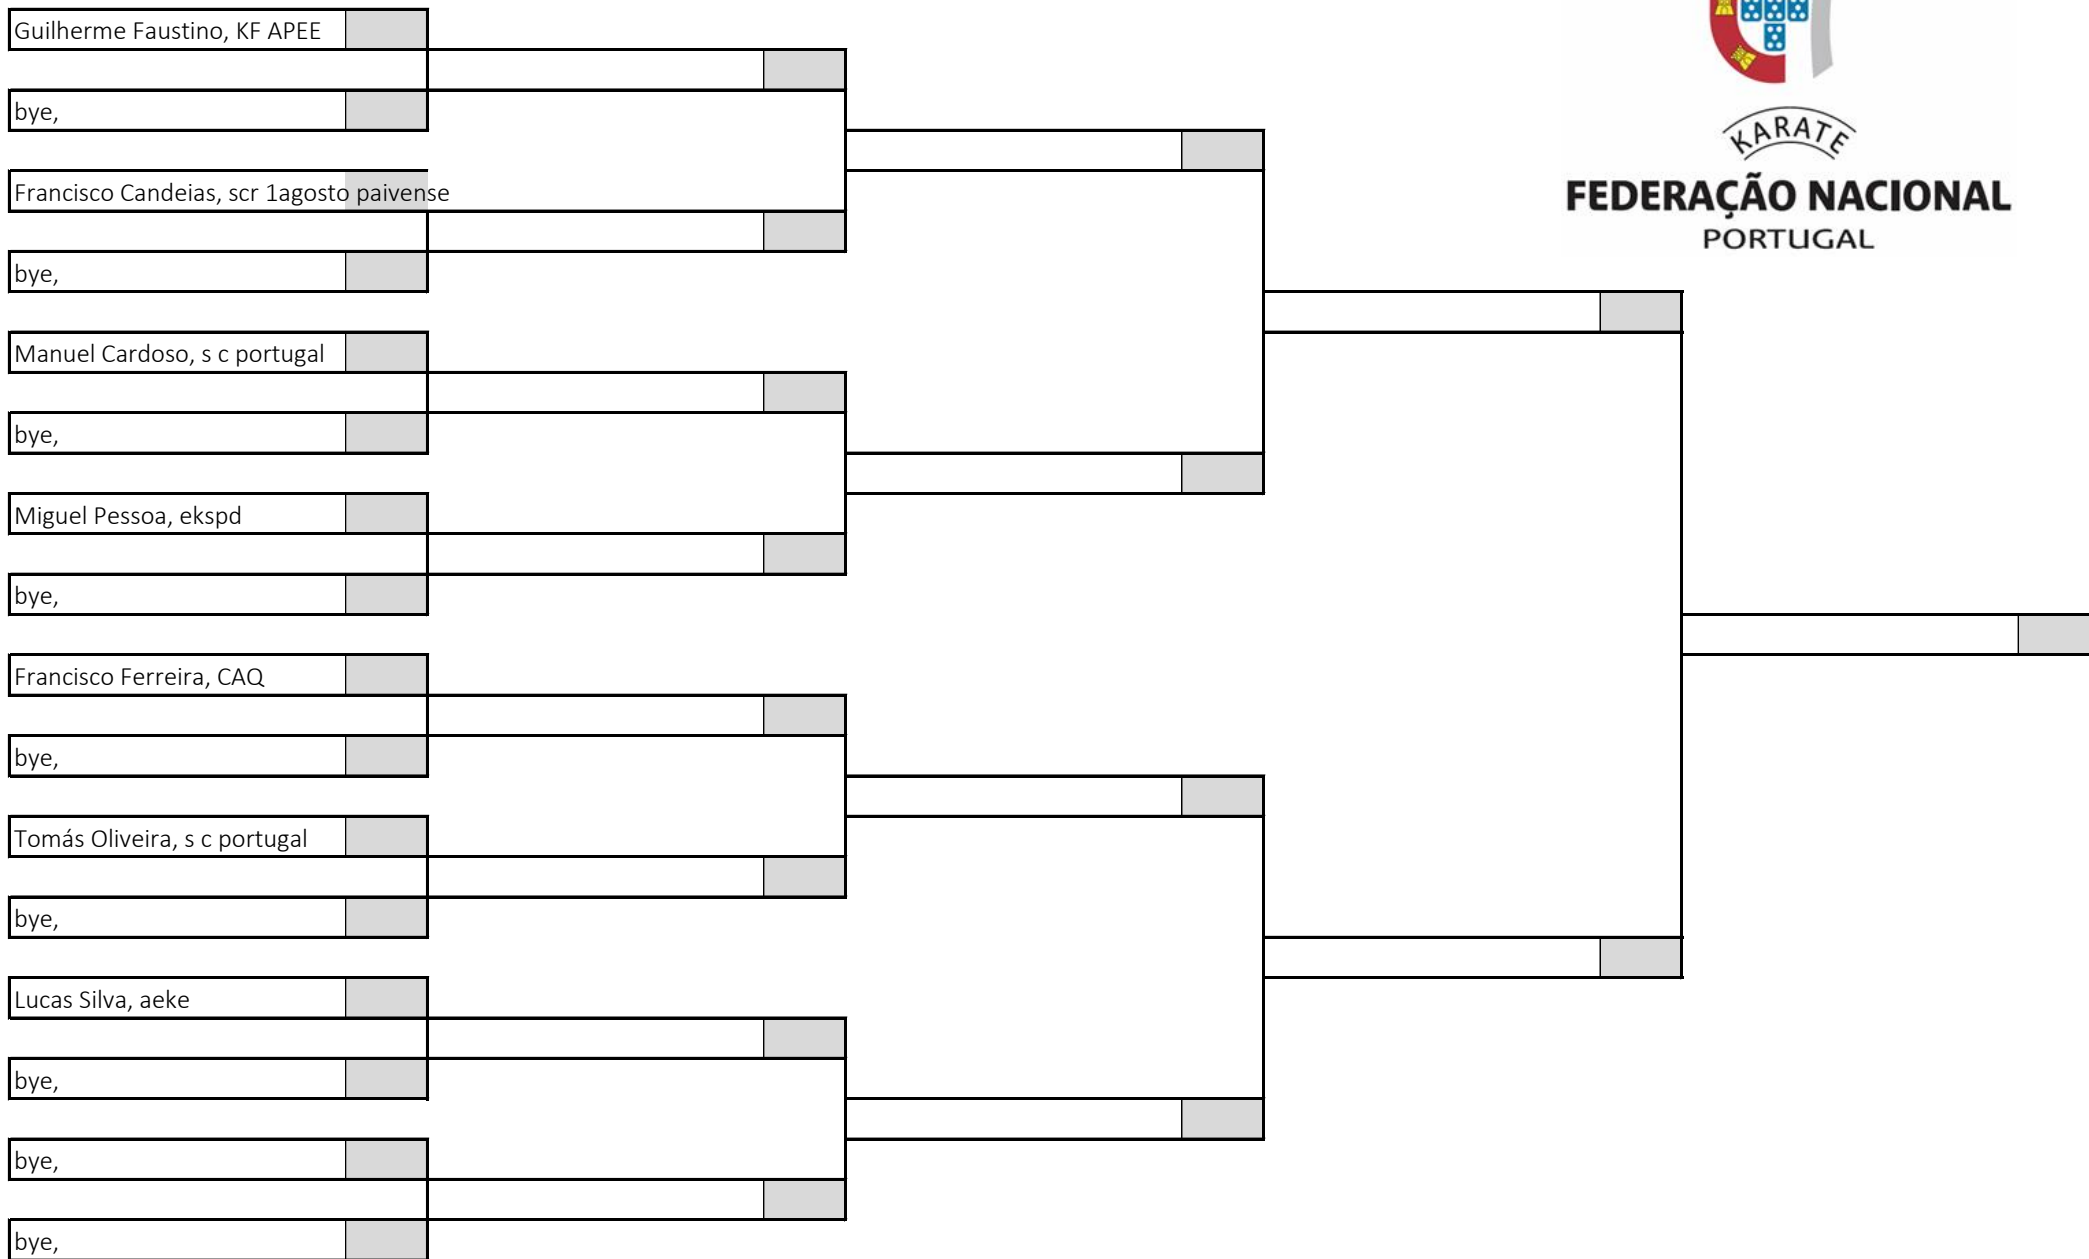

Fase Regional Centro Sul de Infantis, Iniciados e Juvenis

Kumite Juvenil Masculino -50kg, Poule A

Pavilhão Desportivo Escolar Aristides Sousa Mendes, 22 de abril de 2023

7 atletas sorteados em 1 poule

Poule A

KARATE

FEDERAÇÃO NACIONAL
PORTUGAL