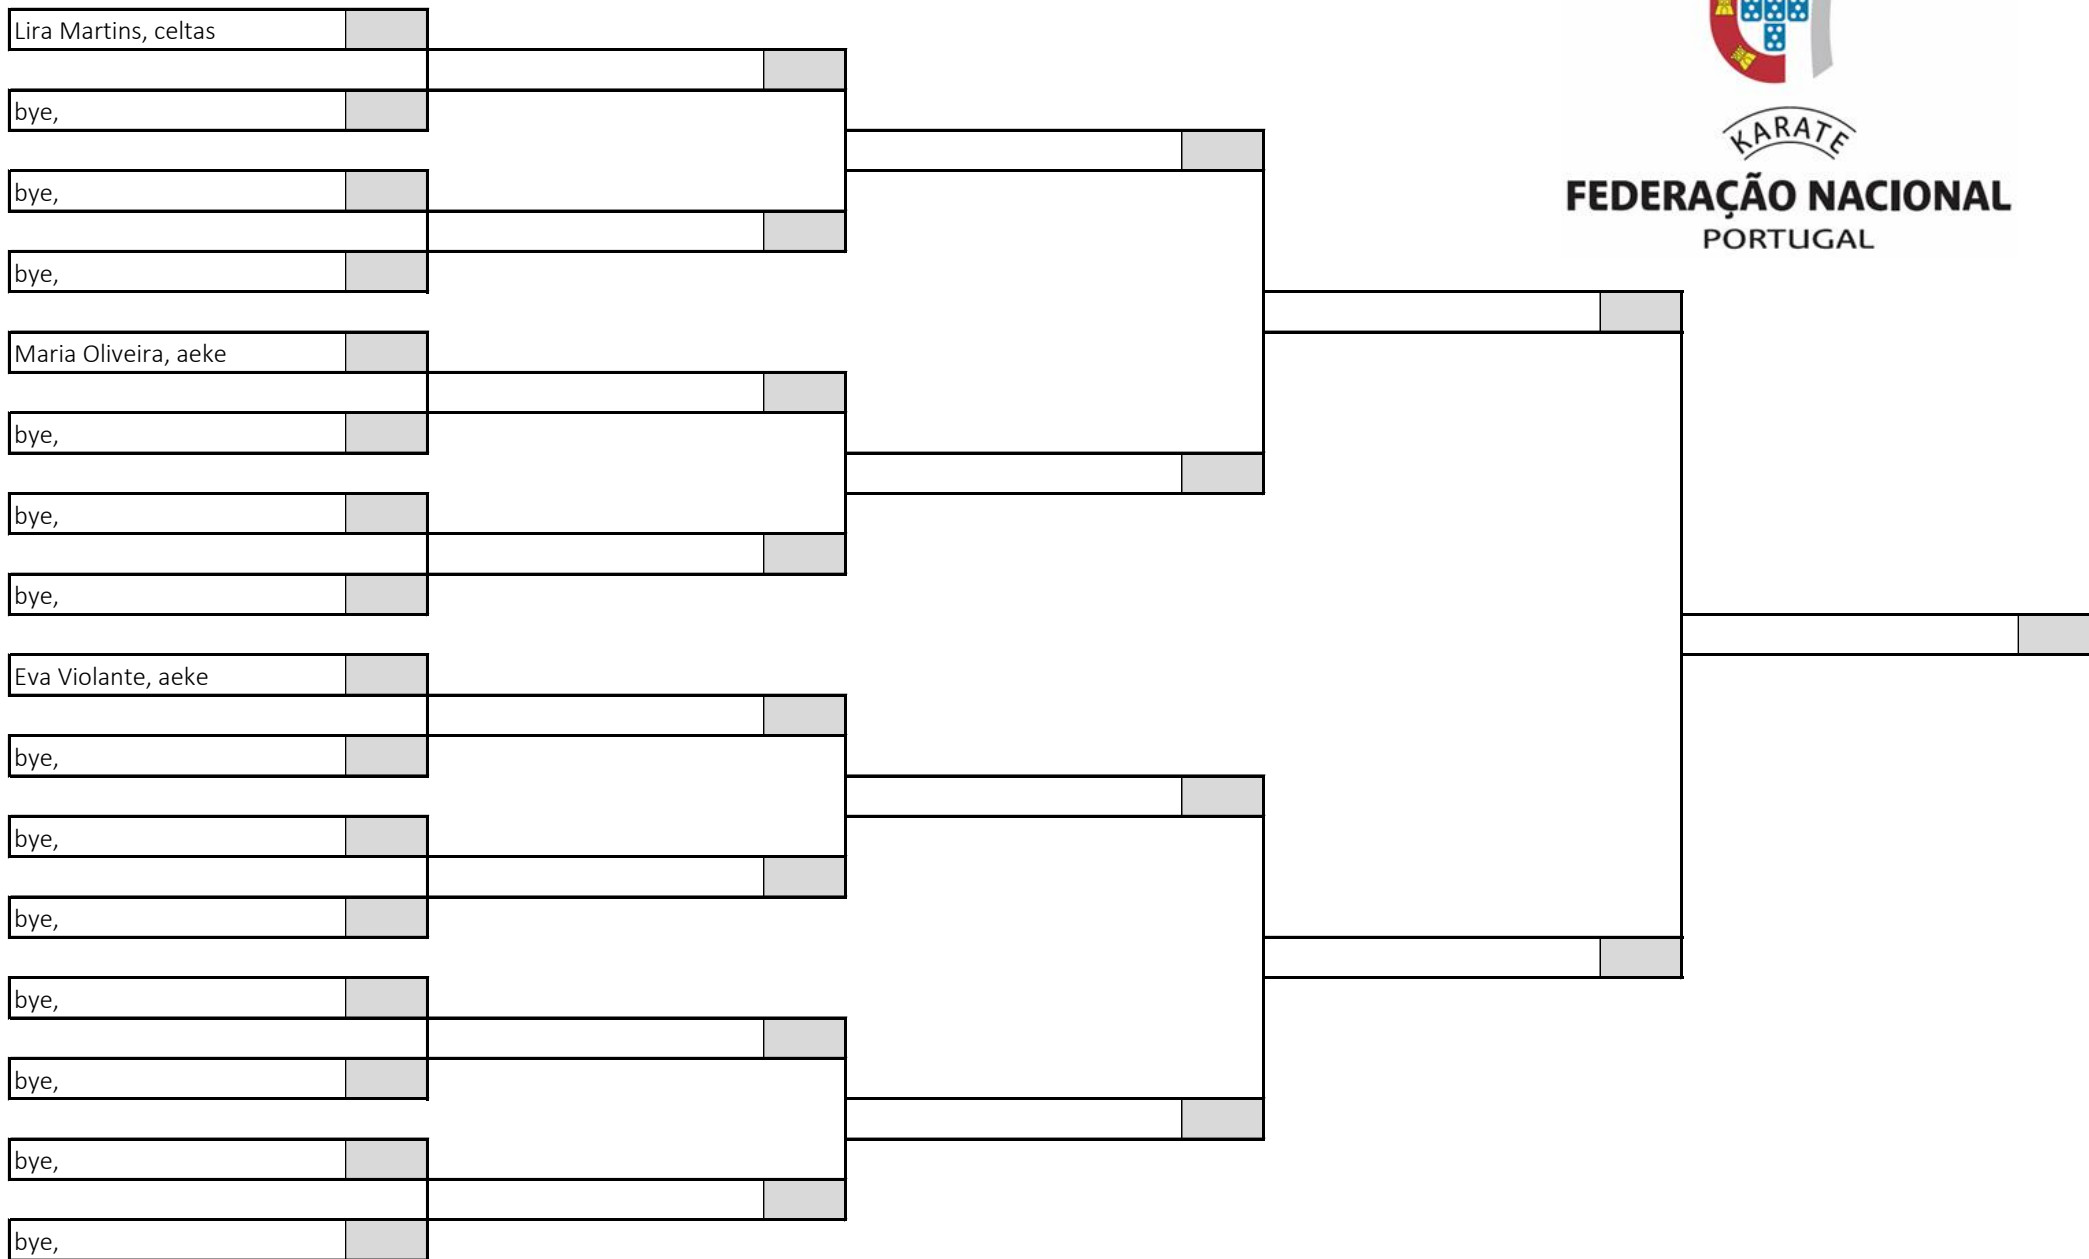

Fase Regional Centro Sul de Infantis, Iniciados e Juvenis

Kumite Juvenil Feminino -40kg, Poule A

Pavilhão Desportivo Escolar Aristides Sousa Mendes, 22 de abril de 2023

3 atletas sorteados em 1 poule

Poule A

KARATE
FEDERAÇÃO NACIONAL
PORTUGAL