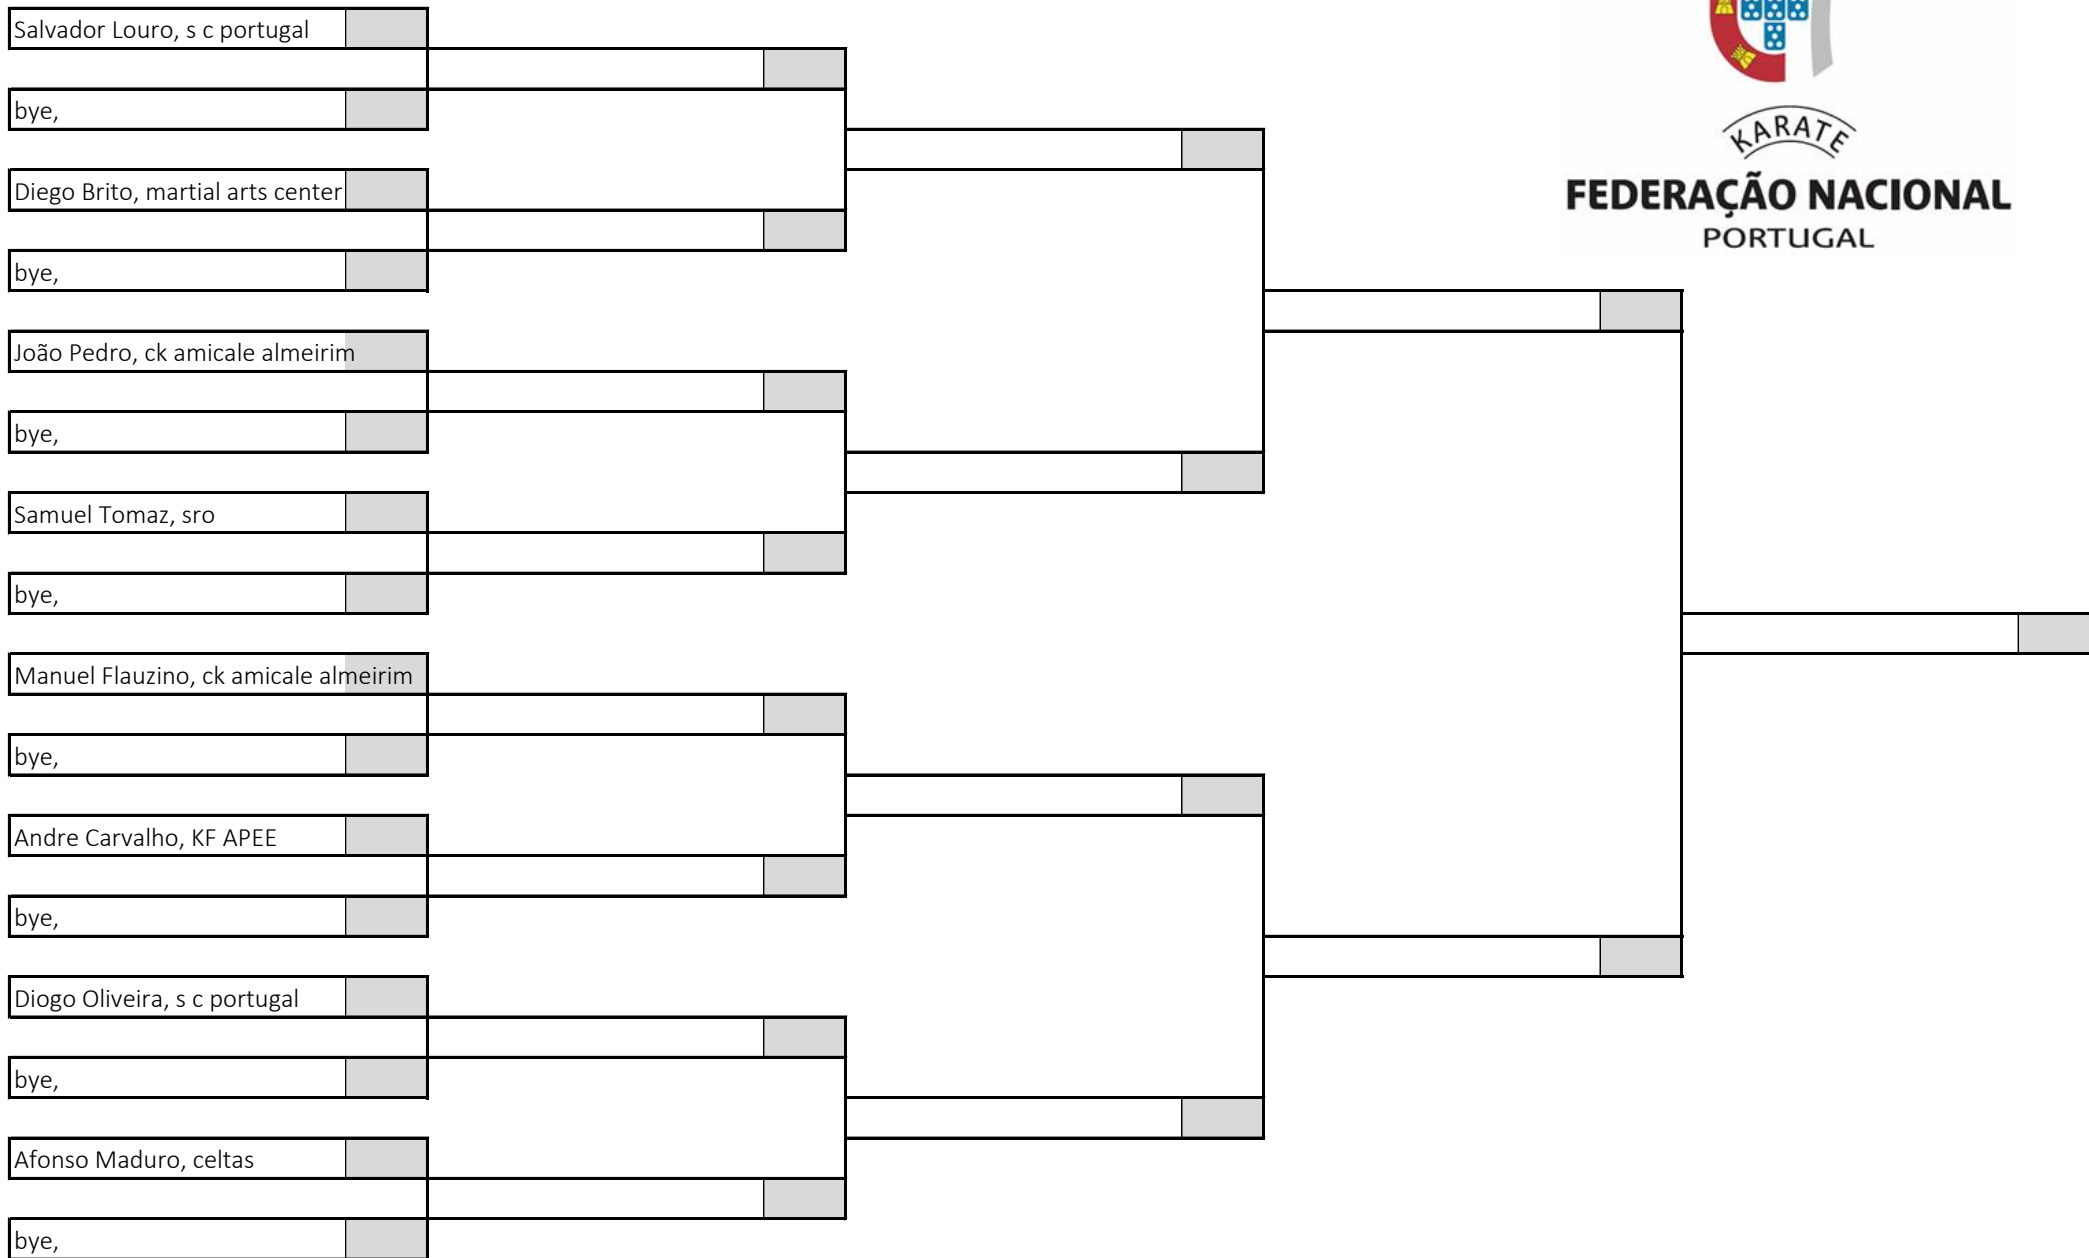

Fase Regional Centro Sul de Infantis, Iniciados e Juvenis

Kumite Iniciado Masculino -44kg, Poule A

Pavilhão Desportivo Escolar Aristides Sousa Mendes, 22 de abril de 2023

8 atletas sorteados em 1 poule

Poule A

KARATE

FEDERAÇÃO NACIONAL
PORTUGAL