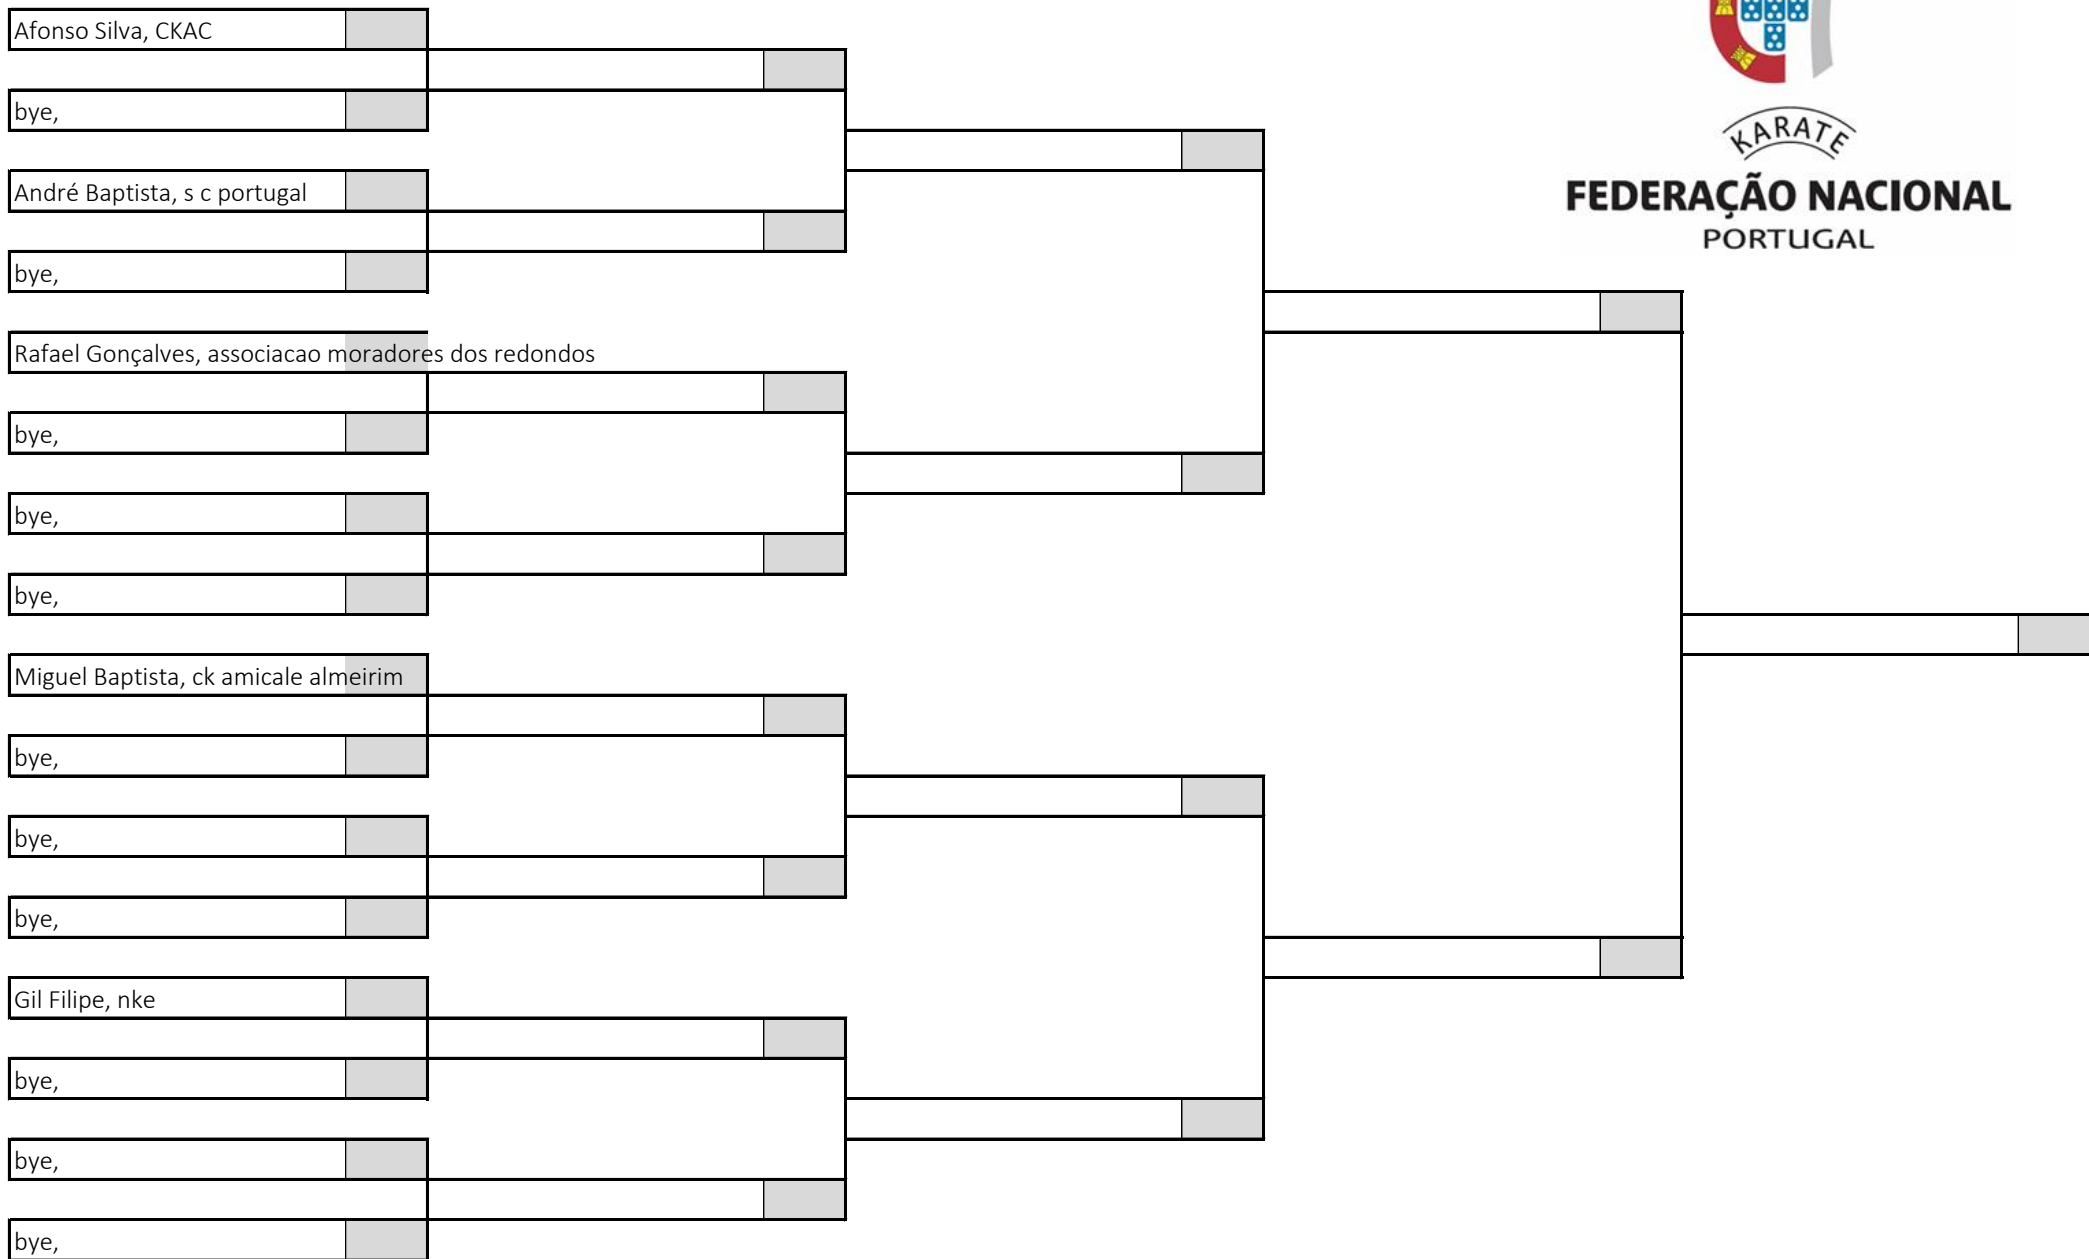

Fase Regional Centro Sul de Infantis, Iniciados e Juvenis

Kumite Iniciado Masculino -37kg, Poule A

Pavilhão Desportivo Escolar Aristides Sousa Mendes, 22 de abril de 2023

5 atletas sorteados em 1 poule

Poule A

KARATE

FEDERAÇÃO NACIONAL
PORTUGAL