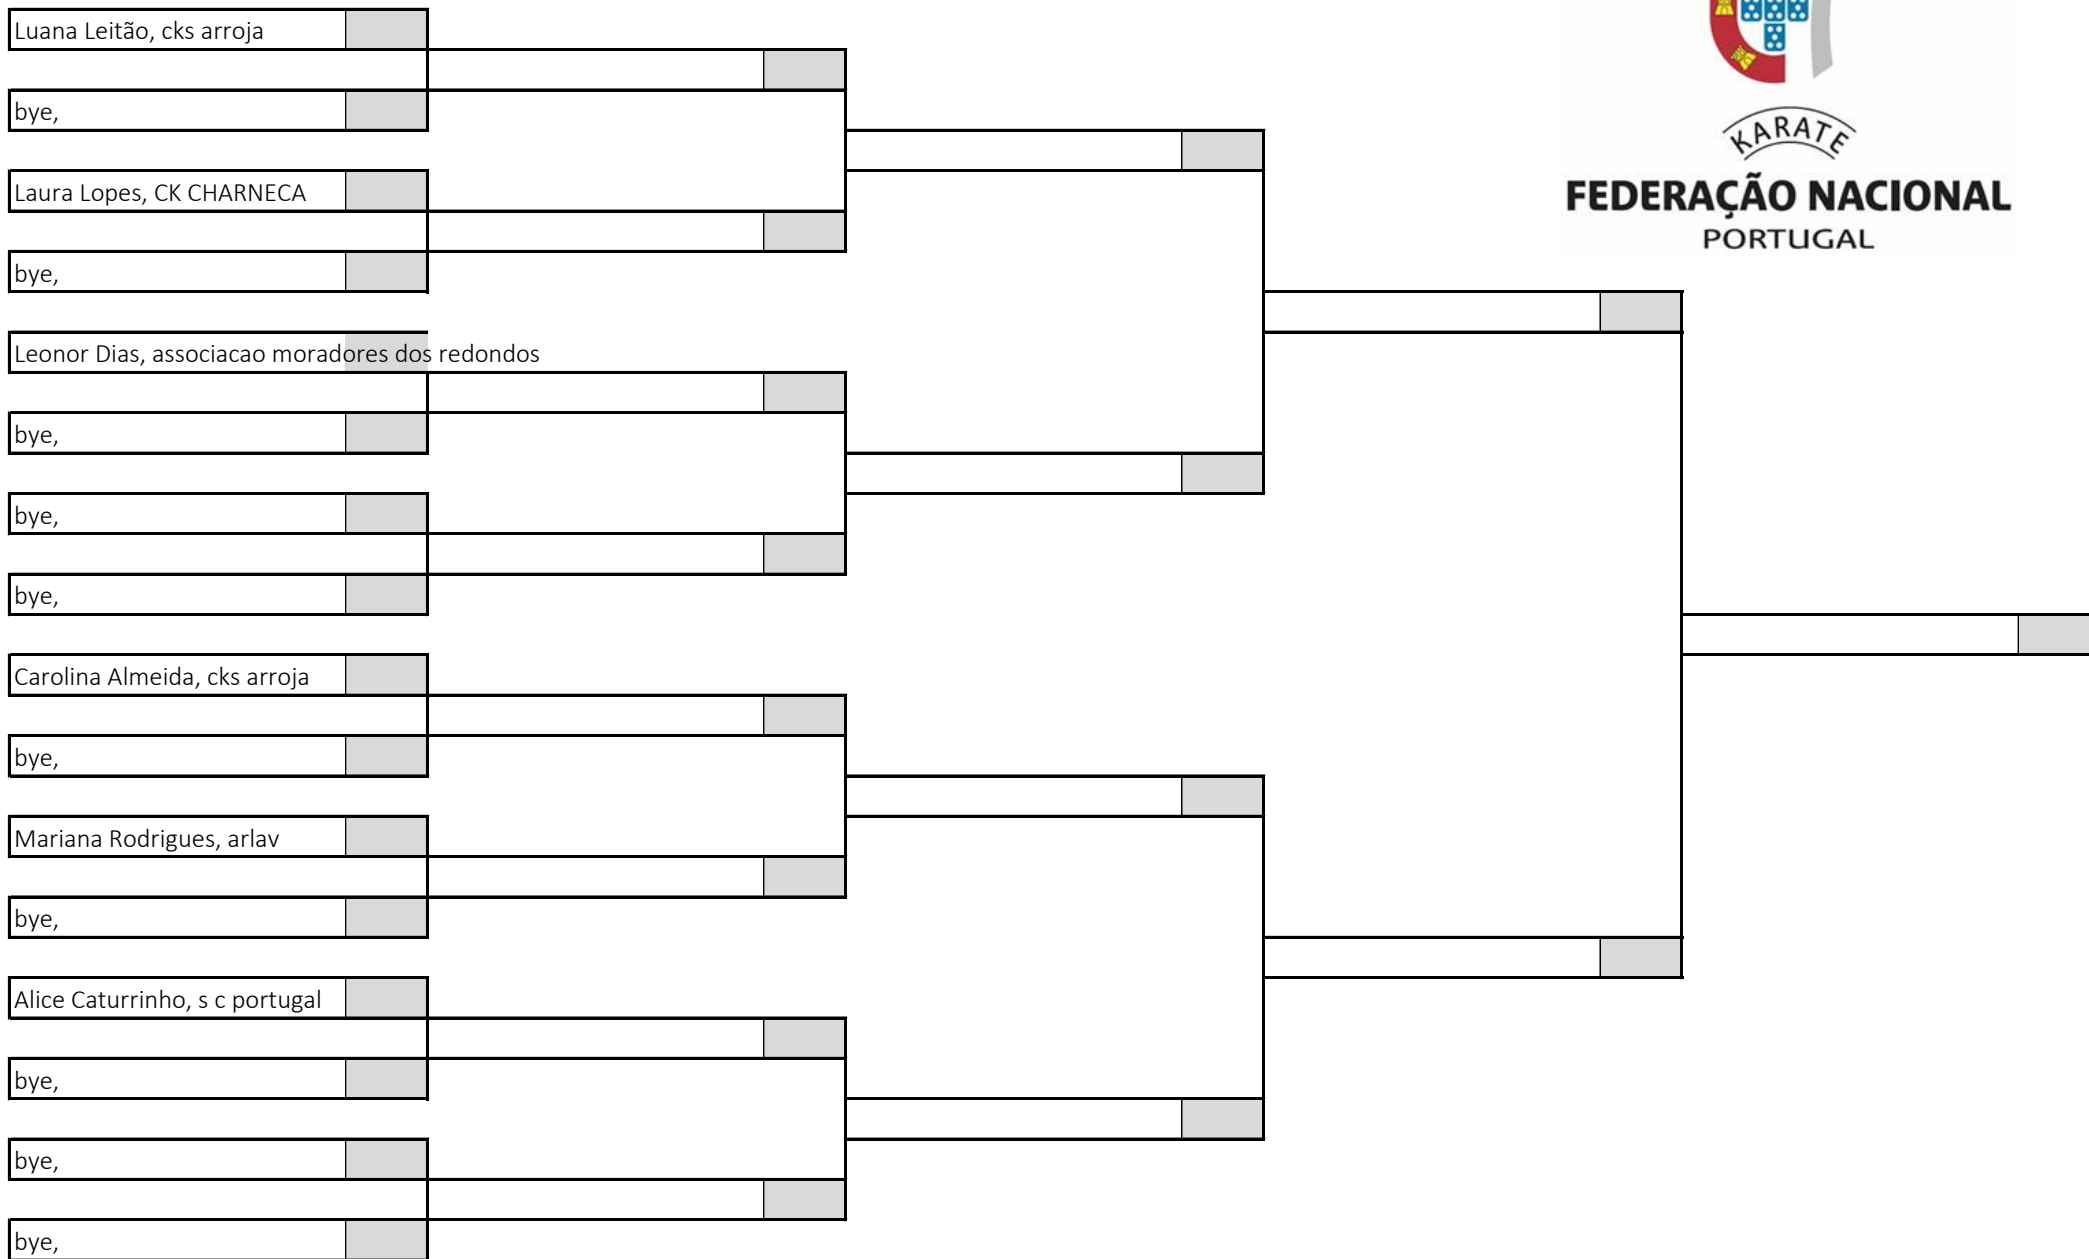

Fase Regional Centro Sul de Infantis, Iniciados e Juvenis

Kumite Juvenil Feminino +55kg, Poule A

Pavilhão Desportivo Escolar Aristides Sousa Mendes, 22 de abril de 2023

6 atletas sorteados em 1 poule

Poule A

KARATE

FEDERAÇÃO NACIONAL
PORTUGAL