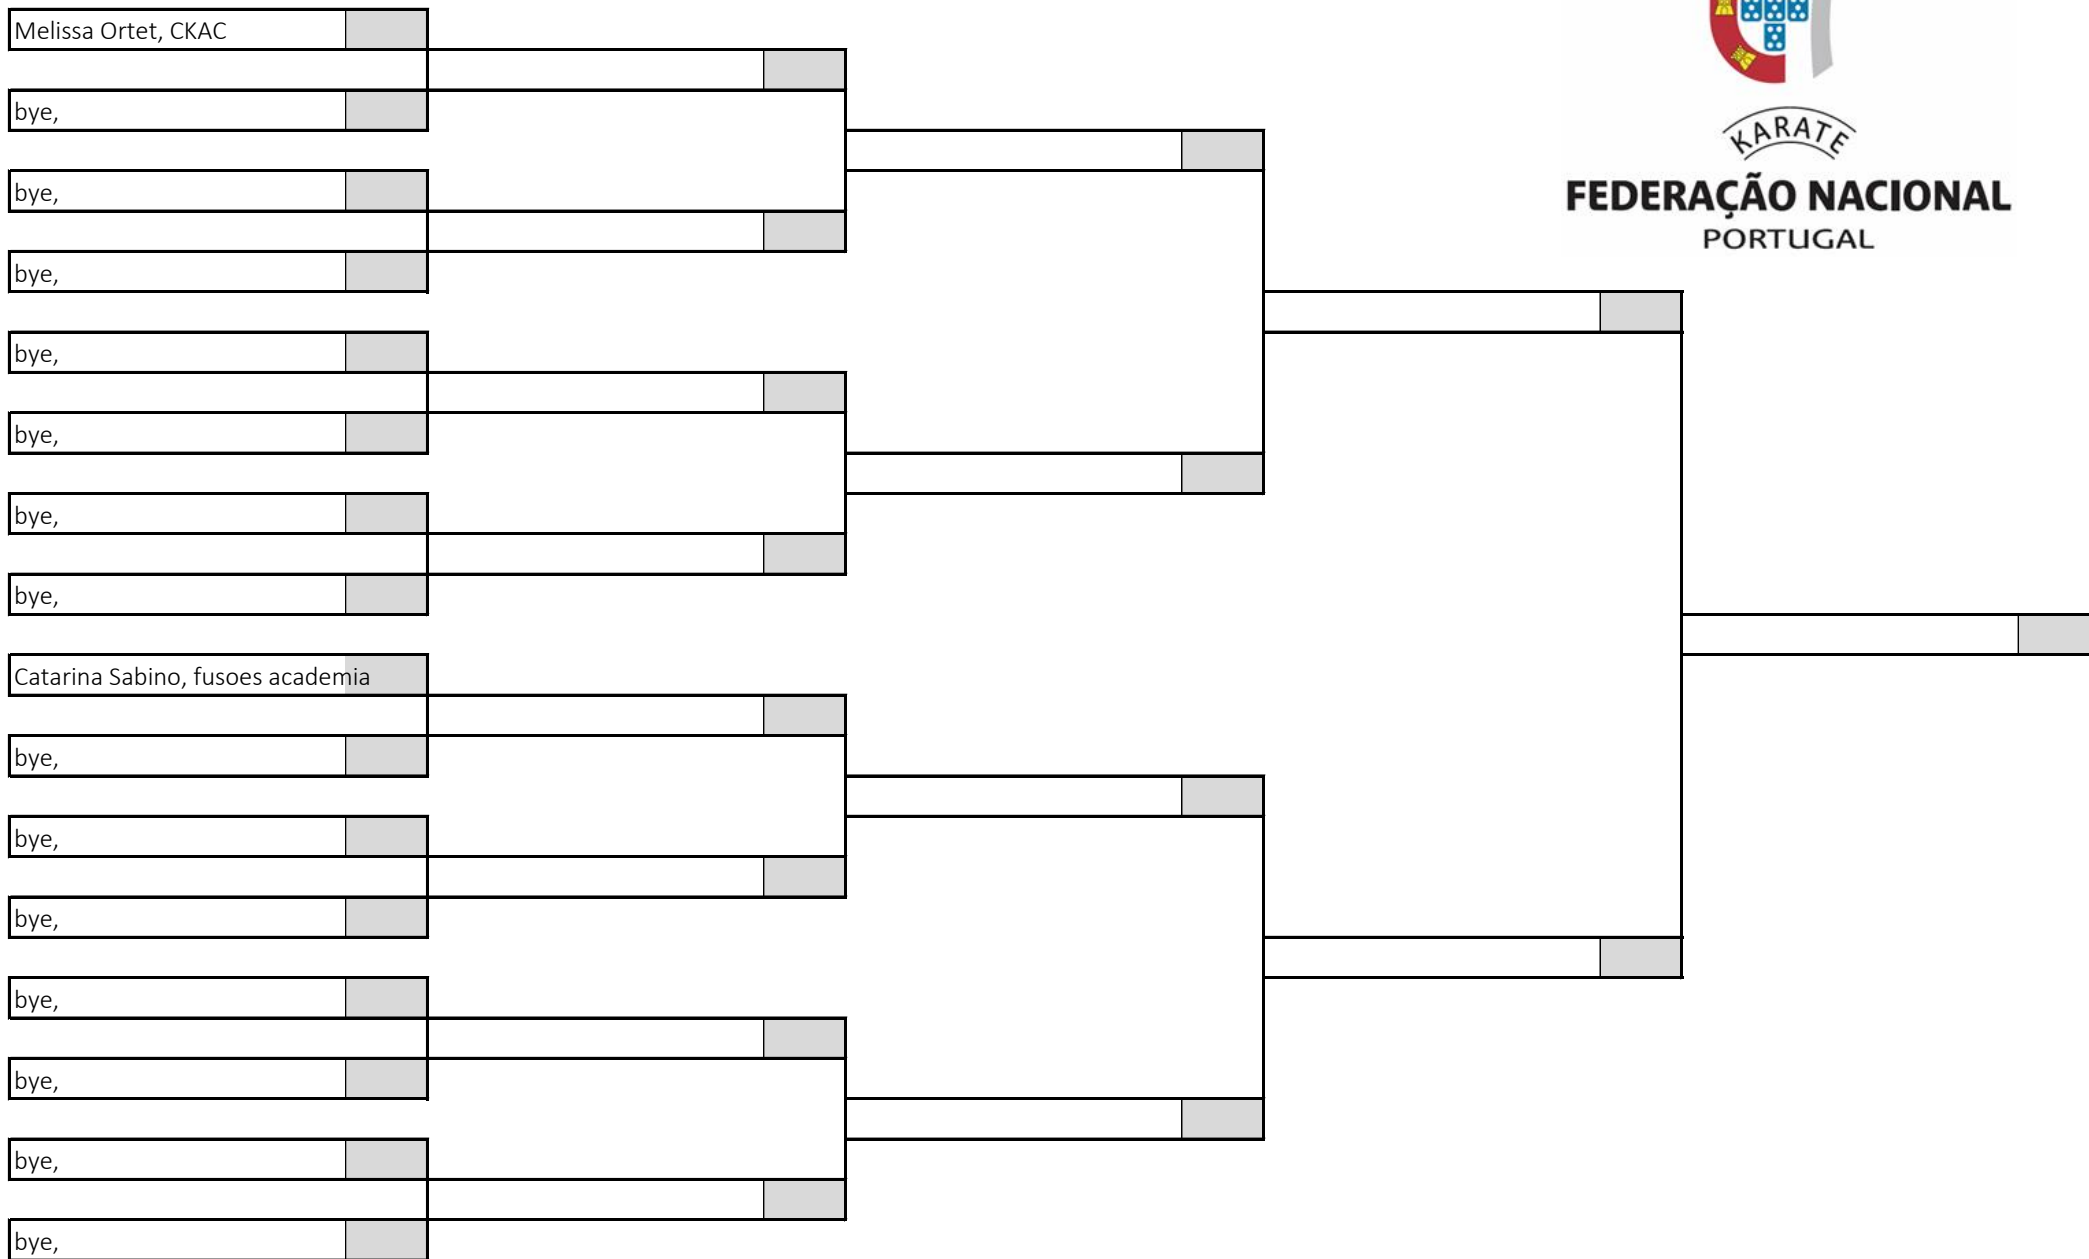

Fase Regional Centro Sul de Infantis, Iniciados e Juvenis

Kumite Iniciado Feminino -30kg, Poule A

Pavilhão Desportivo Escolar Aristides Sousa Mendes, 22 de abril de 2023

2 atletas sorteados em 1 poule

Poule A