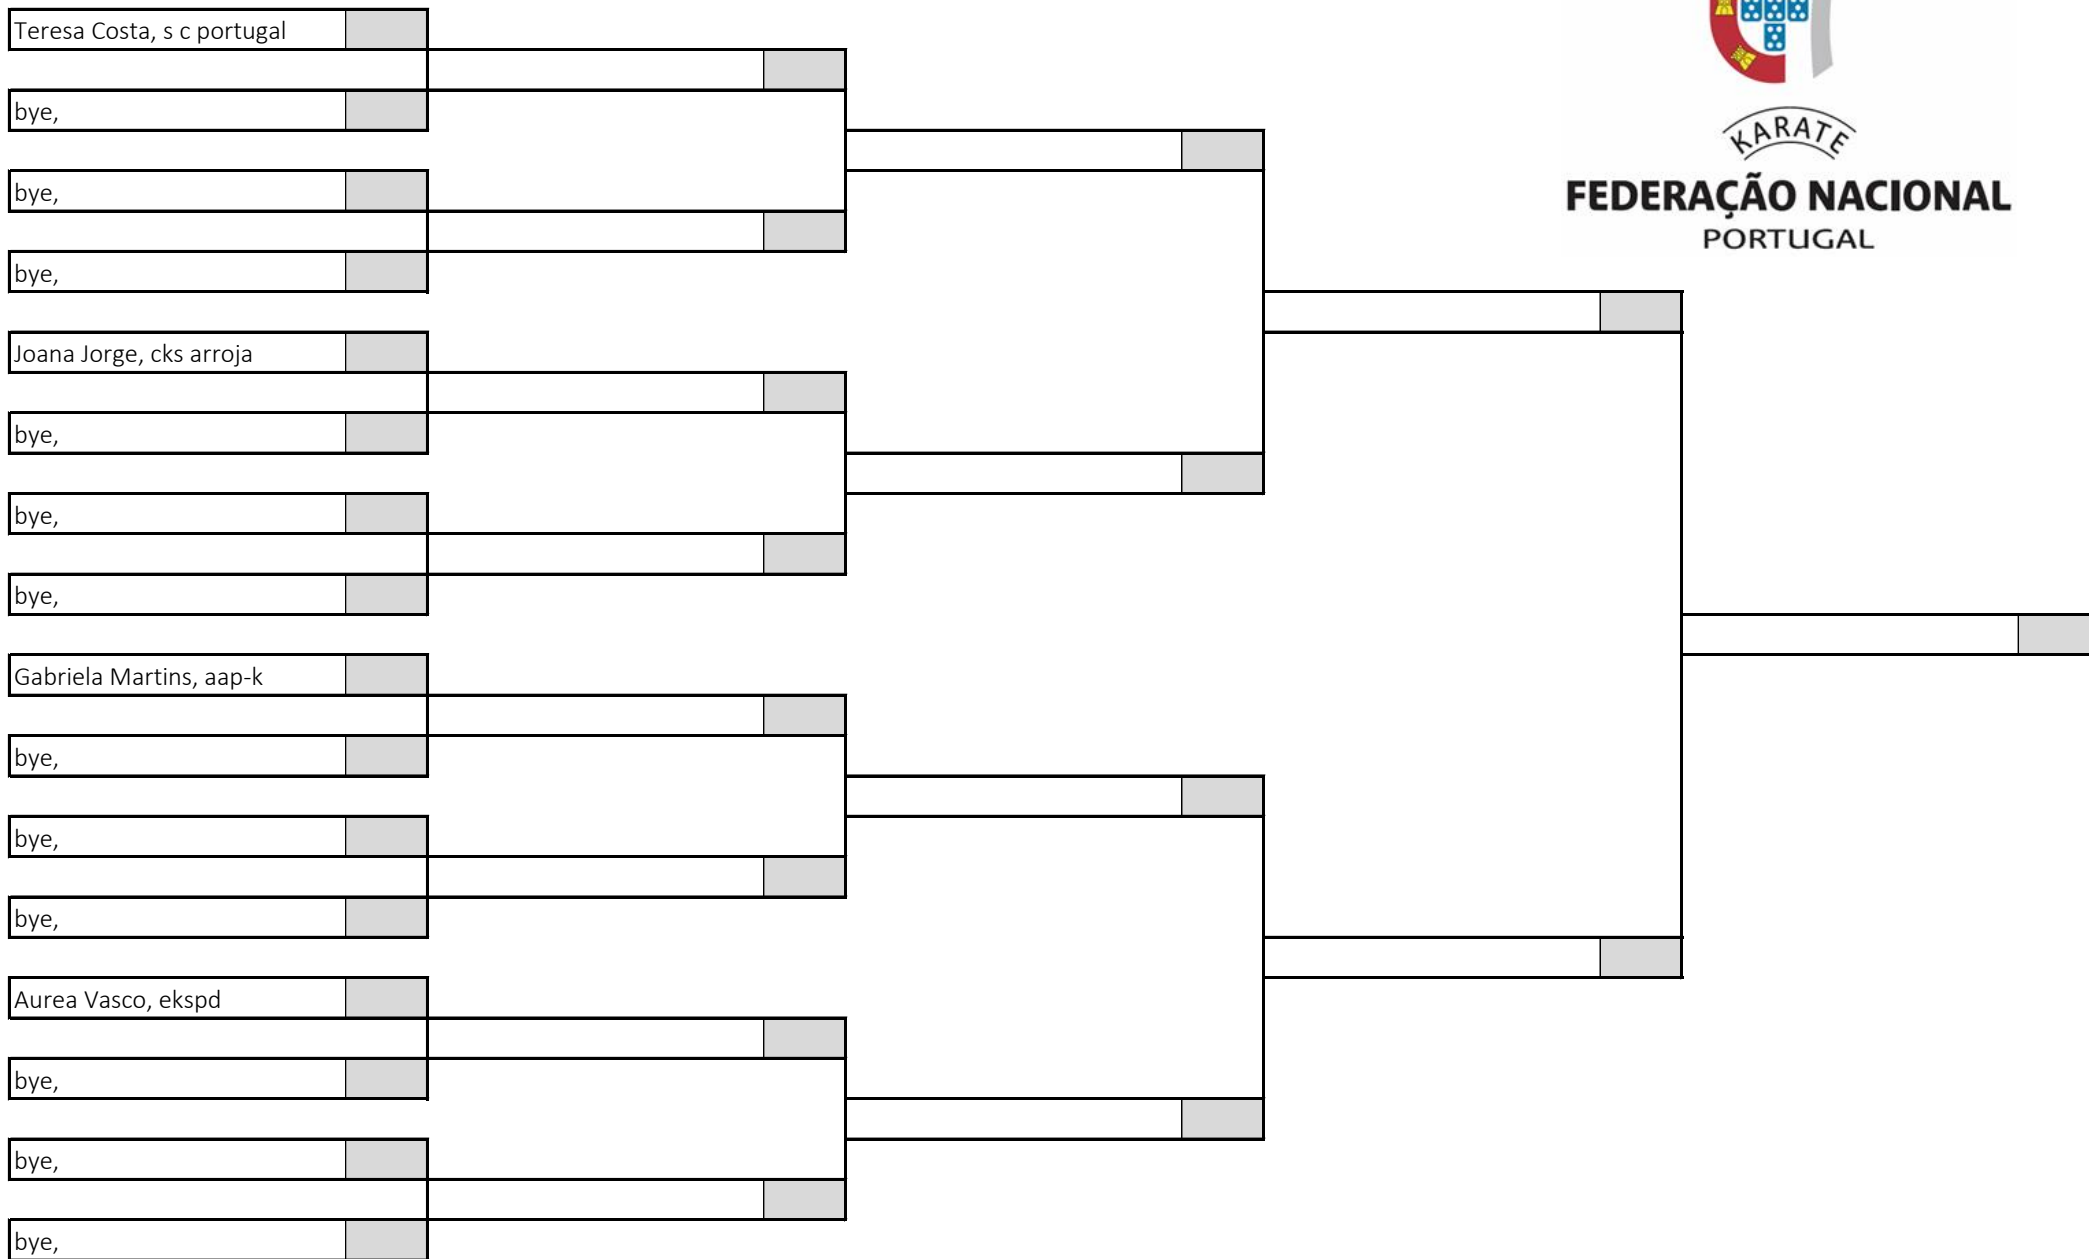

Fase Regional Centro Sul de Infantis, Iniciados e Juvenis

Kumite Iniciado Feminino -44kg, Poule A

Pavilhão Desportivo Escolar Aristides Sousa Mendes, 22 de abril de 2023

4 atletas sorteados em 1 poule

Poule A

KARATE
FEDERAÇÃO NACIONAL
PORTUGAL