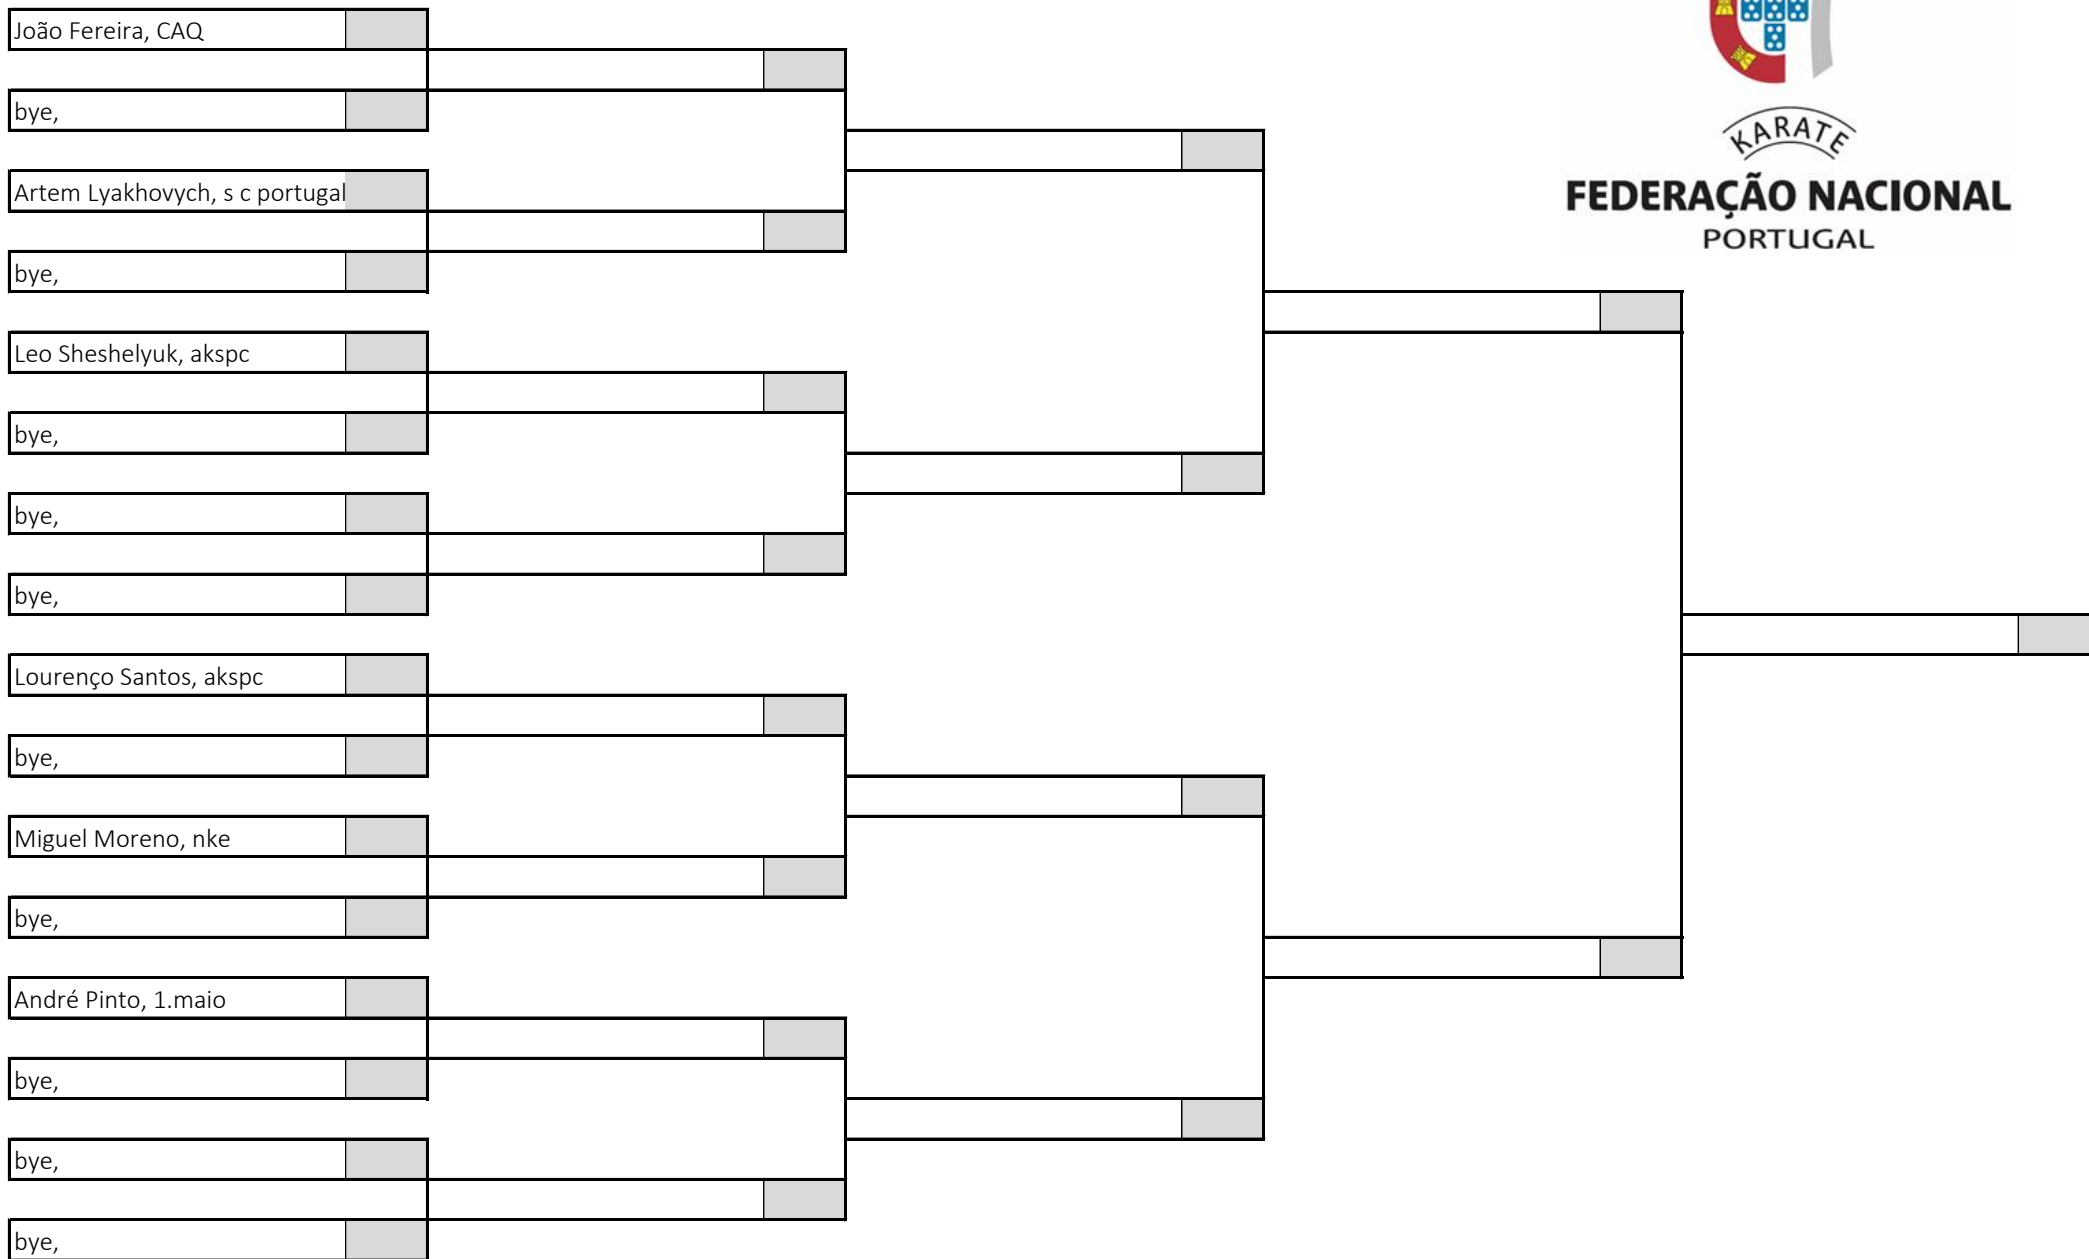

Fase Regional Centro Sul de Infantis, Iniciados e Juvenis

Kumite Iniciado Masculino -54kg, Poule A

Pavilhão Desportivo Escolar Aristides Sousa Mendes, 22 de abril de 2023

6 atletas sorteados em 1 poule

Poule A

KARATE

FEDERAÇÃO NACIONAL
PORTUGAL