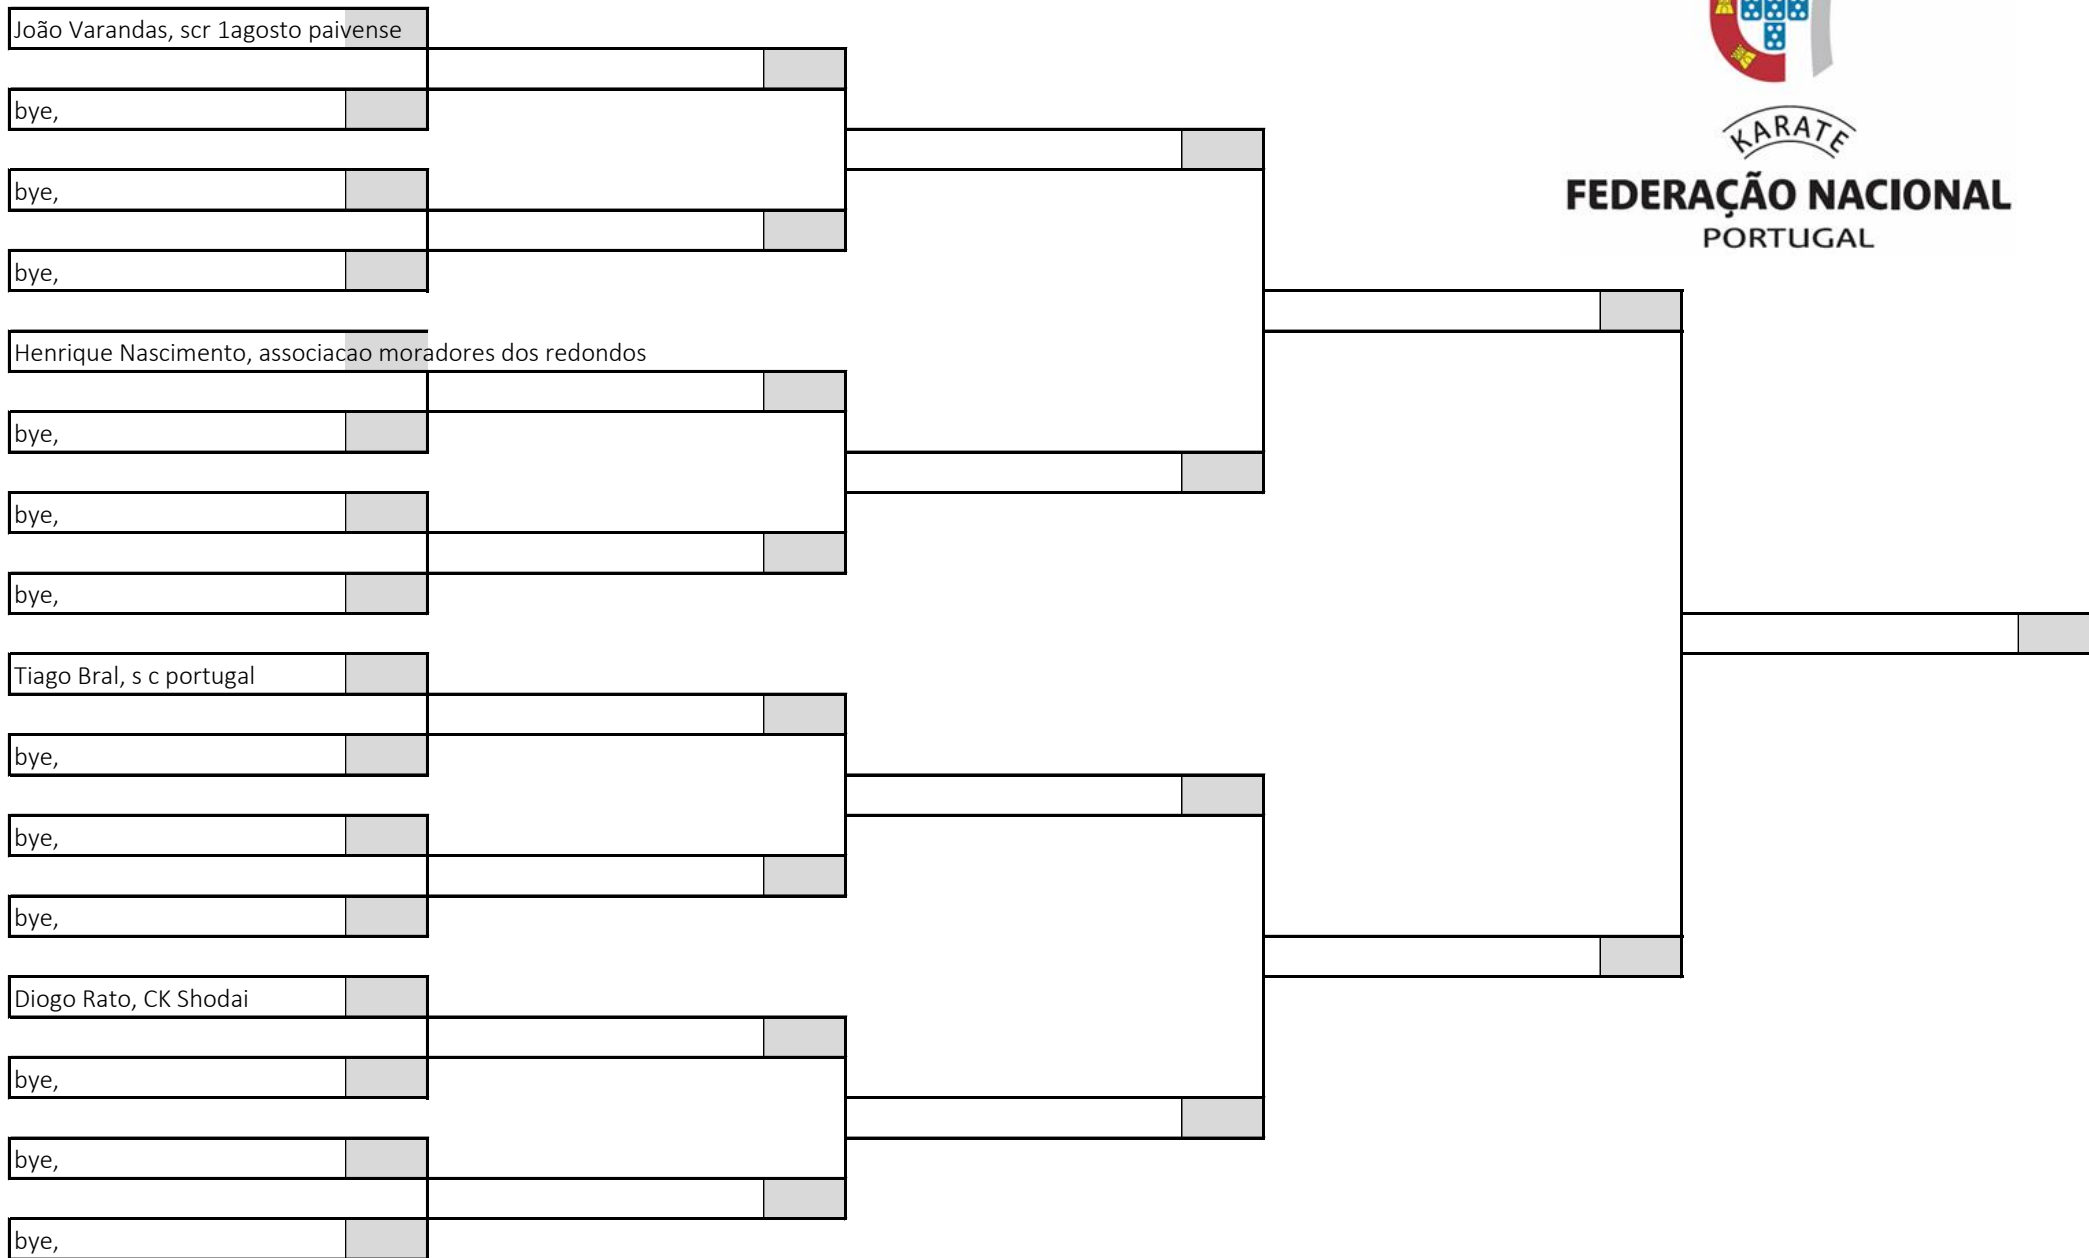

12 atletas sorteados em 1 poule

Poule A

KARATE

FEDERAÇÃO NACIONAL
PORTUGAL

Fase Regional Centro Sul de Infantis, Iniciados e Juvenis

Kumite Juvenil Masculino -60kg, Poule A

Pavilhão Desportivo Escolar Aristides Sousa Mendes, 22 de abril de 2023

4 atletas sorteados em 1 poule

Poule A

KARATE

FEDERAÇÃO NACIONAL
PORTUGAL