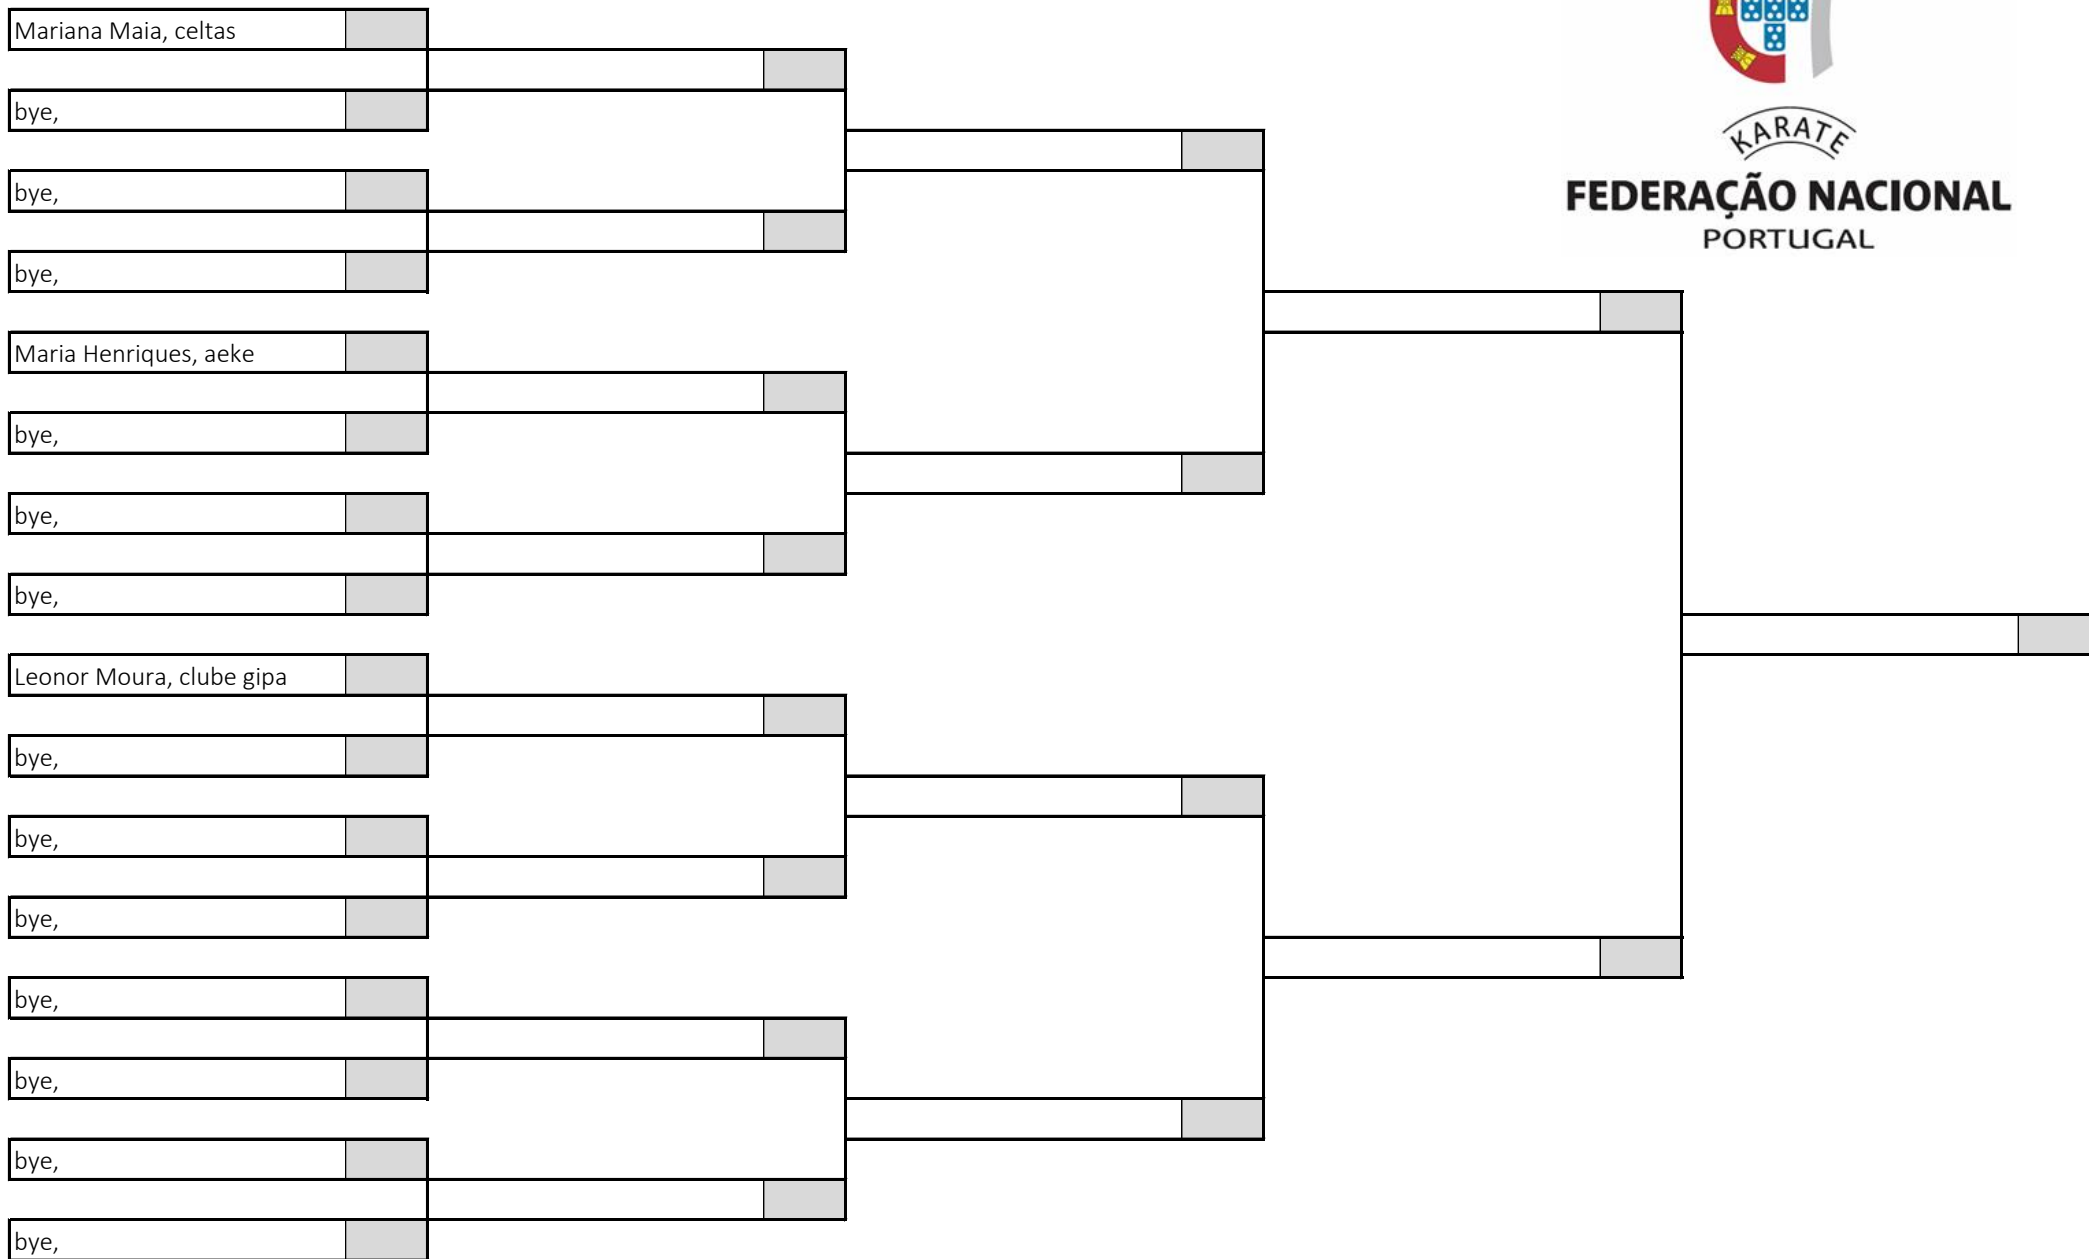

Fase Regional Centro Sul de Infantis, Iniciados e Juvenis

Kumite Juvenil Feminino -45kg, Poule A

Pavilhão Desportivo Escolar Aristides Sousa Mendes, 22 de abril de 2023

3 atletas sorteados em 1 poule

Poule A

KARATE

FEDERAÇÃO NACIONAL
PORTUGAL