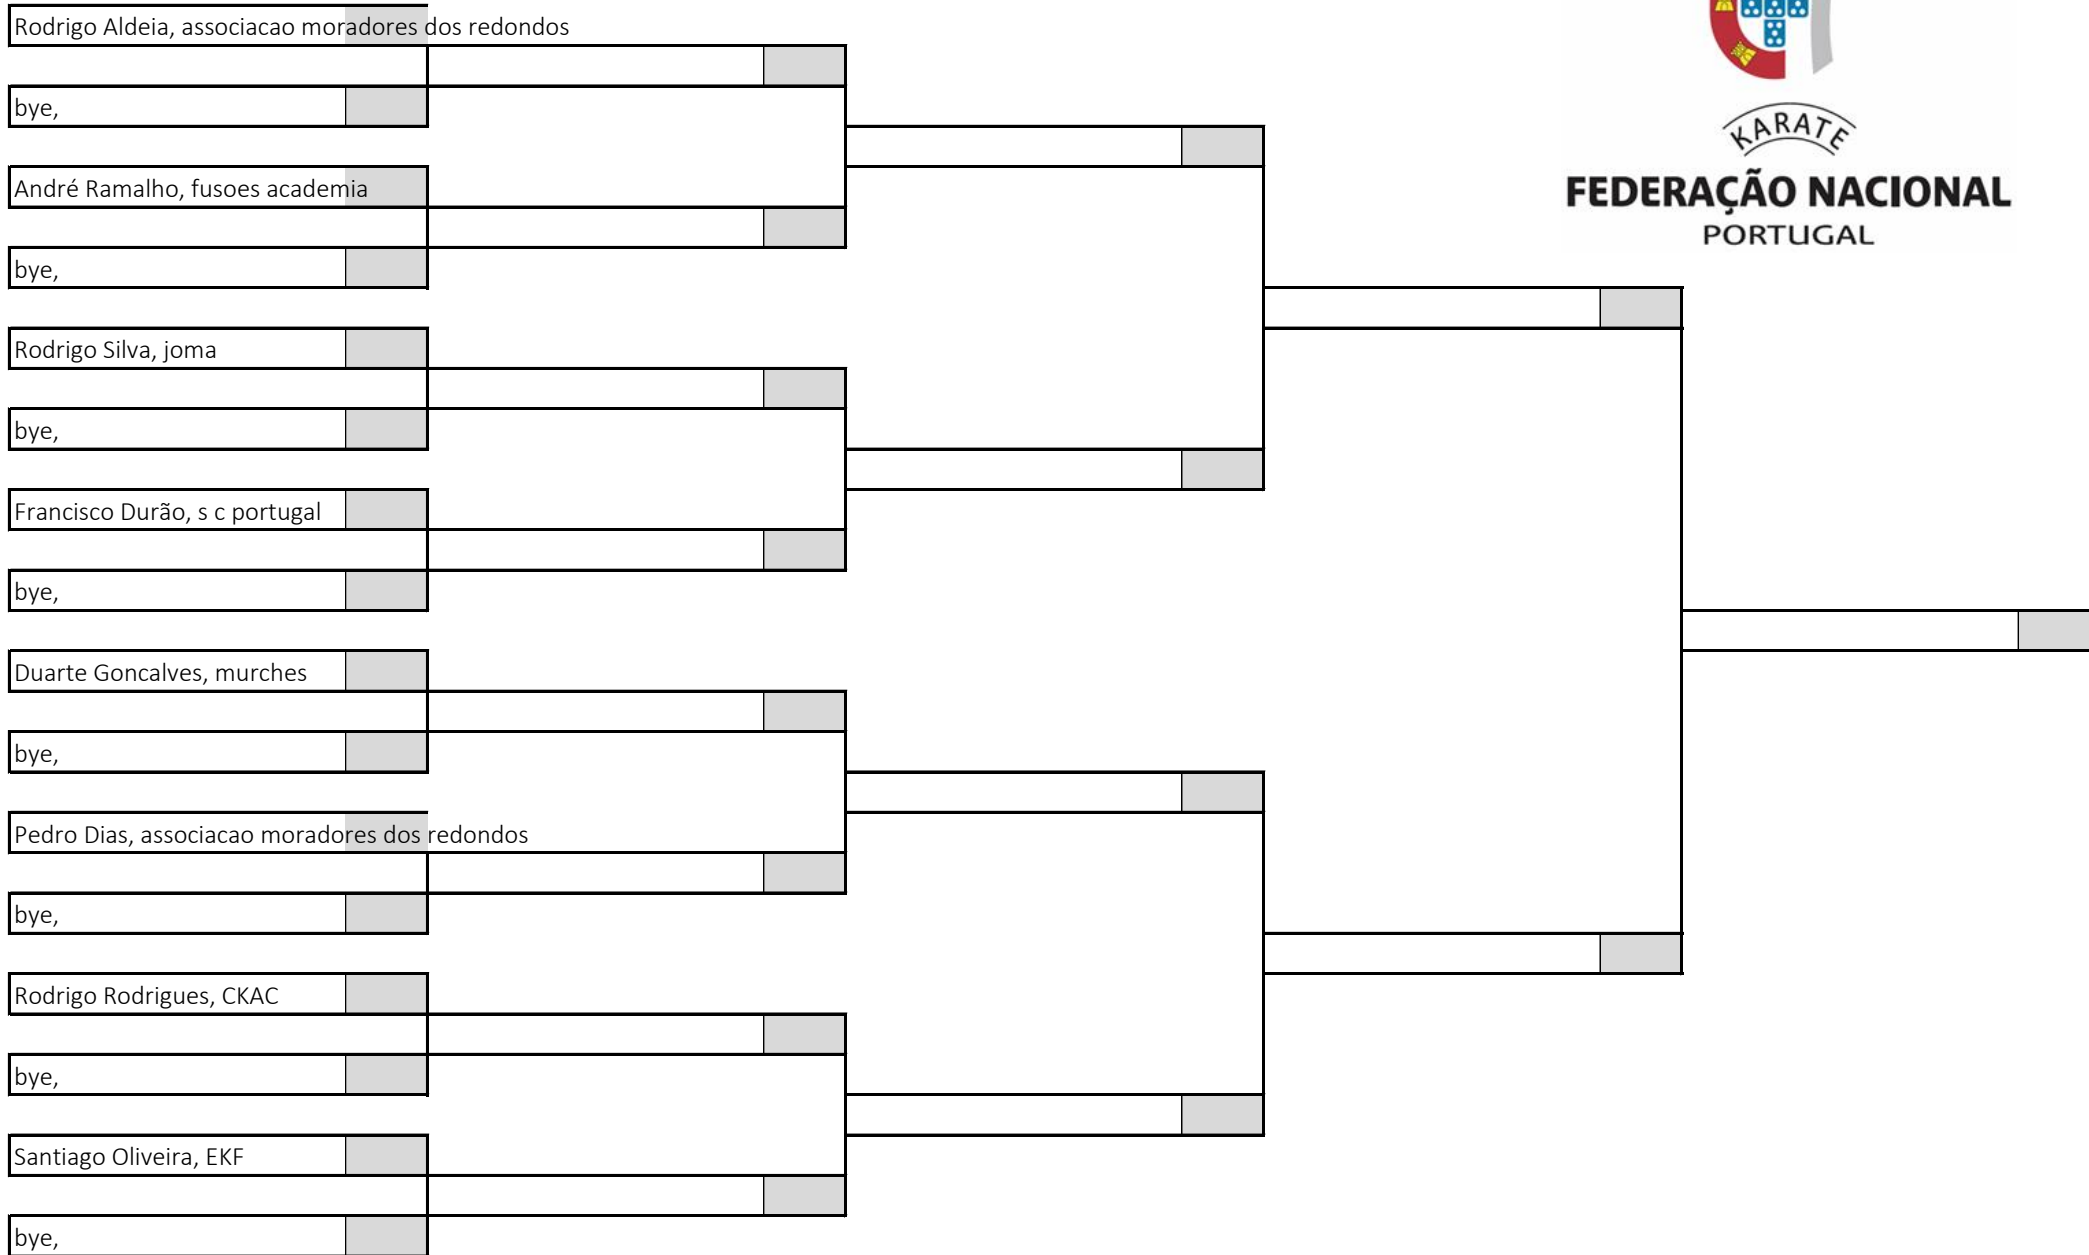

Fase Regional Centro Sul de Infantis, Iniciados e Juvenis

Kumite Iniciado Masculino -30kg, Poule A

Pavilhão Desportivo Escolar Aristides Sousa Mendes, 22 de abril de 2023

8 atletas sorteados em 1 poule

Poule A

KARATE

FEDERAÇÃO NACIONAL
PORTUGAL