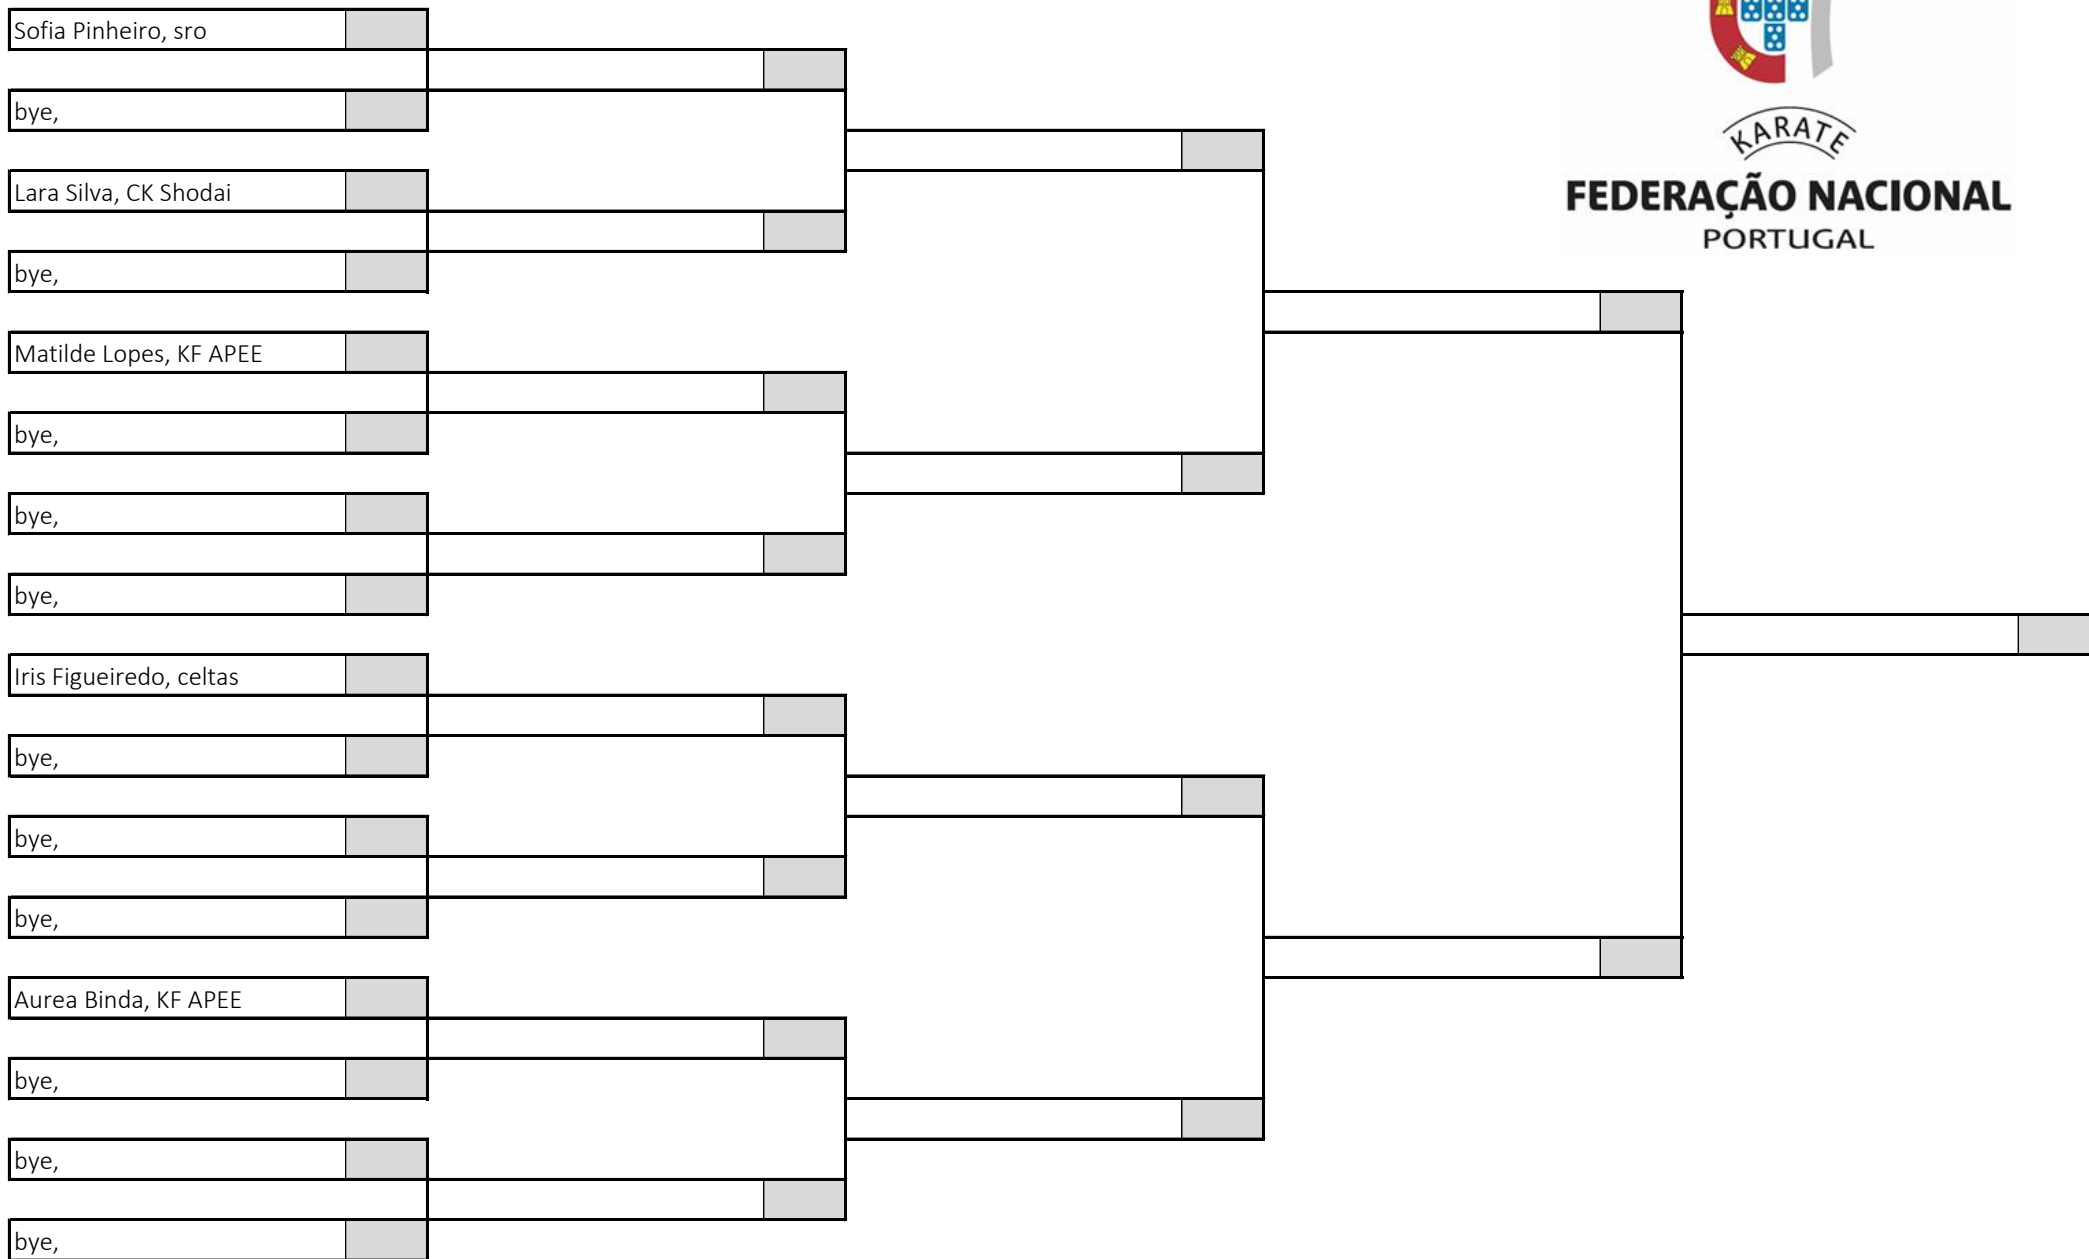

Fase Regional Centro Sul de Infantis, Iniciados e Juvenis

Kumite Juvenil Feminino -50kg, Poule A

Pavilhão Desportivo Escolar Aristides Sousa Mendes, 22 de abril de 2023

5 atletas sorteados em 1 poule

Poule A

KARATE

FEDERAÇÃO NACIONAL
PORTUGAL