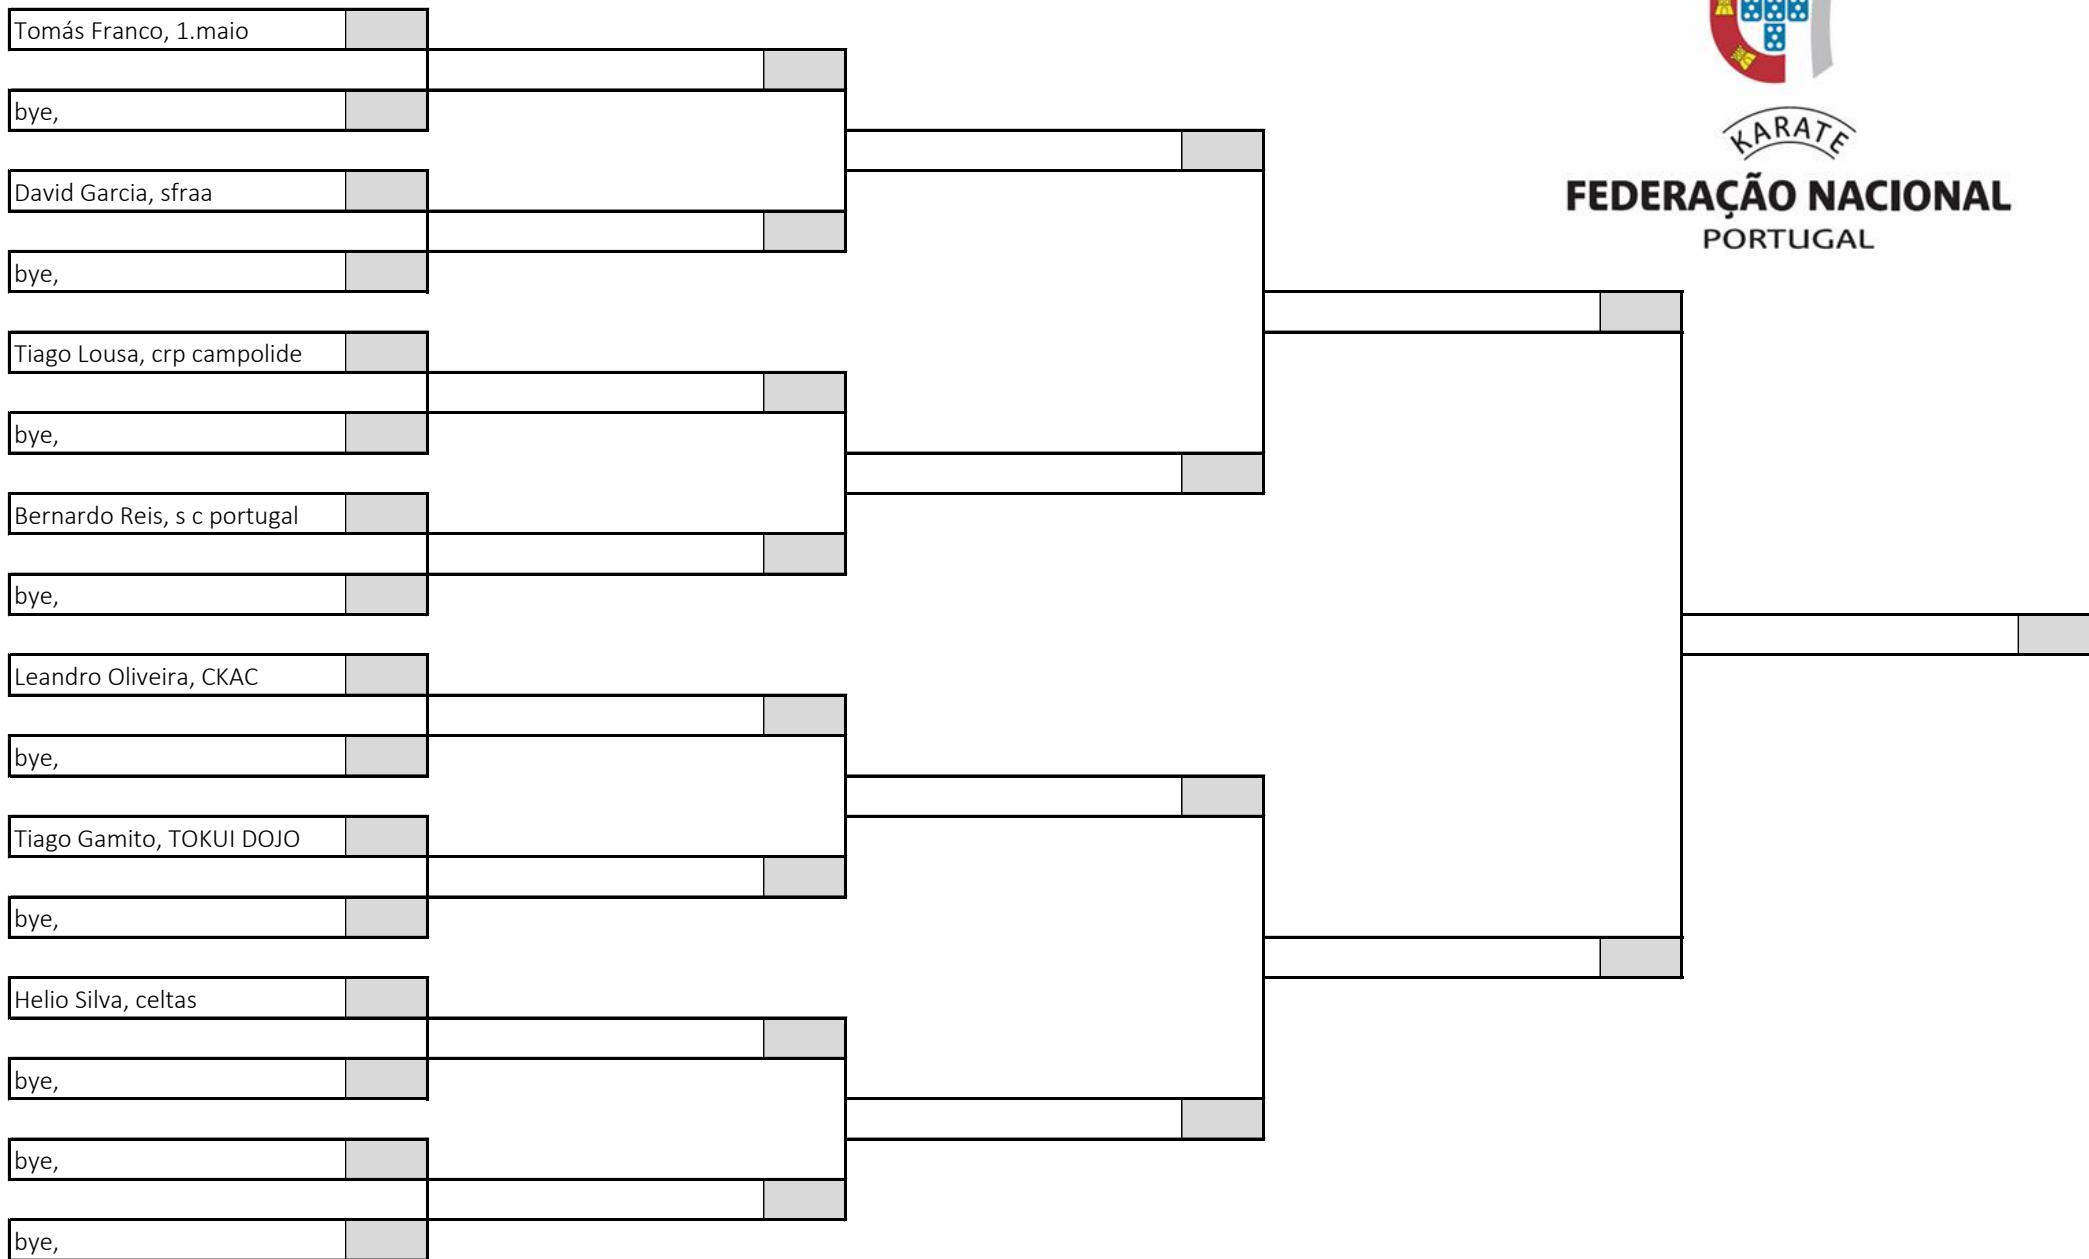

Fase Regional Centro Sul de Infantis, Iniciados e Juvenis

Kumite Juvenil Masculino -40kg, Poule A

Pavilhão Desportivo Escolar Aristides Sousa Mendes, 22 de abril de 2023

7 atletas sorteados em 1 poule

Poule A

KARATE

FEDERAÇÃO NACIONAL
PORTUGAL