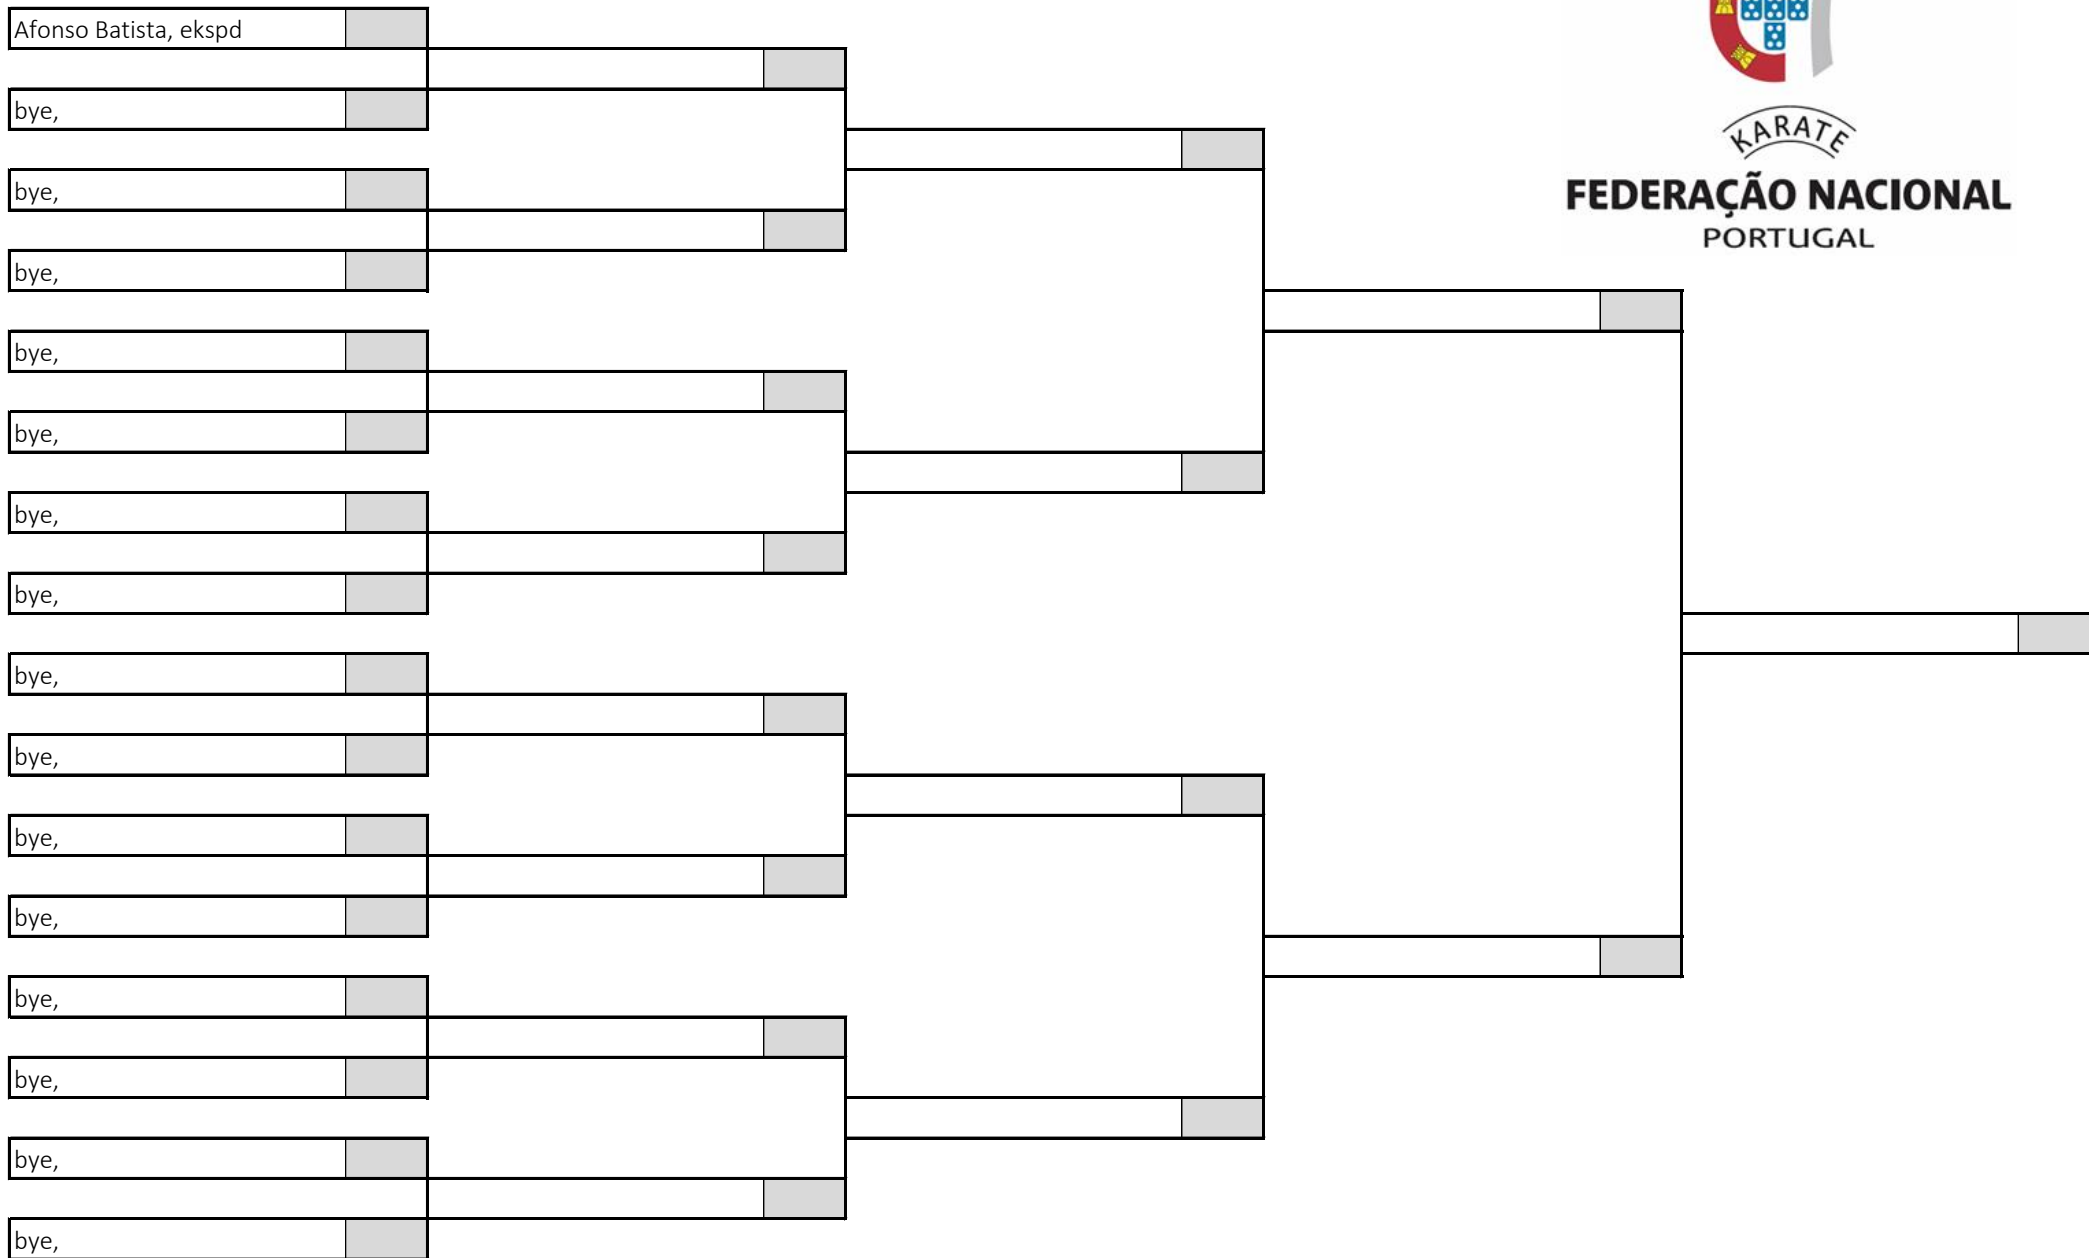

Fase Regional Centro Sul de Infantis, Iniciados e Juvenis

Kumite Juvenil Masculino +60kg, Poule A

Pavilhão Desportivo Escolar Aristides Sousa Mendes, 22 de abril de 2023

1 atleta sorteado em 1 poule

Poule A

KARATE
FEDERAÇÃO NACIONAL
PORTUGAL