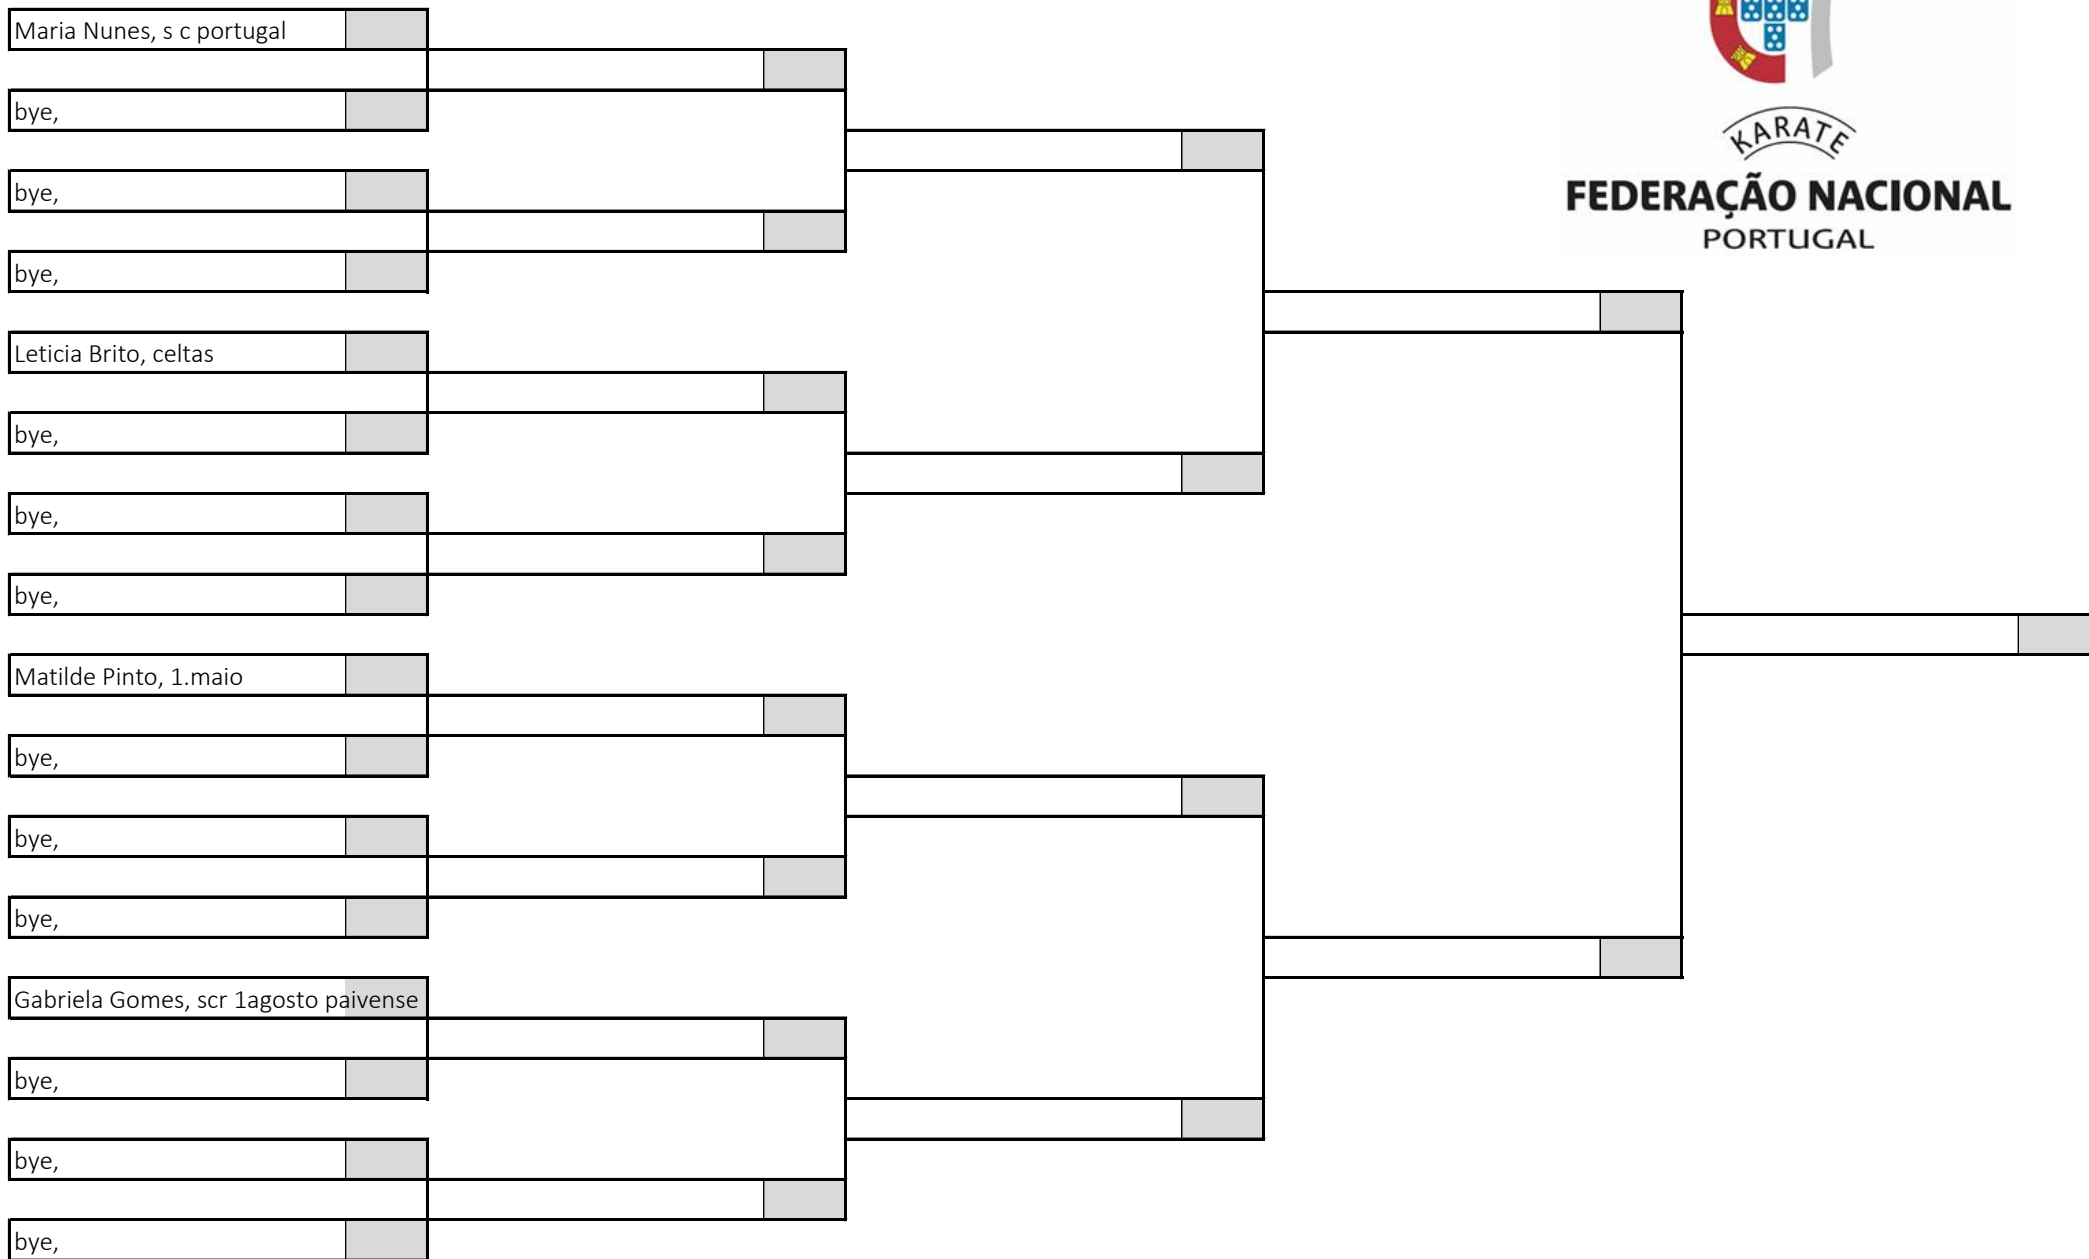

Fase Regional Centro Sul de Infantis, Iniciados e Juvenis

Kumite Iniciado Feminino -54kg, Poule A

Pavilhão Desportivo Escolar Aristides Sousa Mendes, 22 de abril de 2023

4 atletas sorteados em 1 poule

Poule A

KARATE
FEDERAÇÃO NACIONAL
PORTUGAL