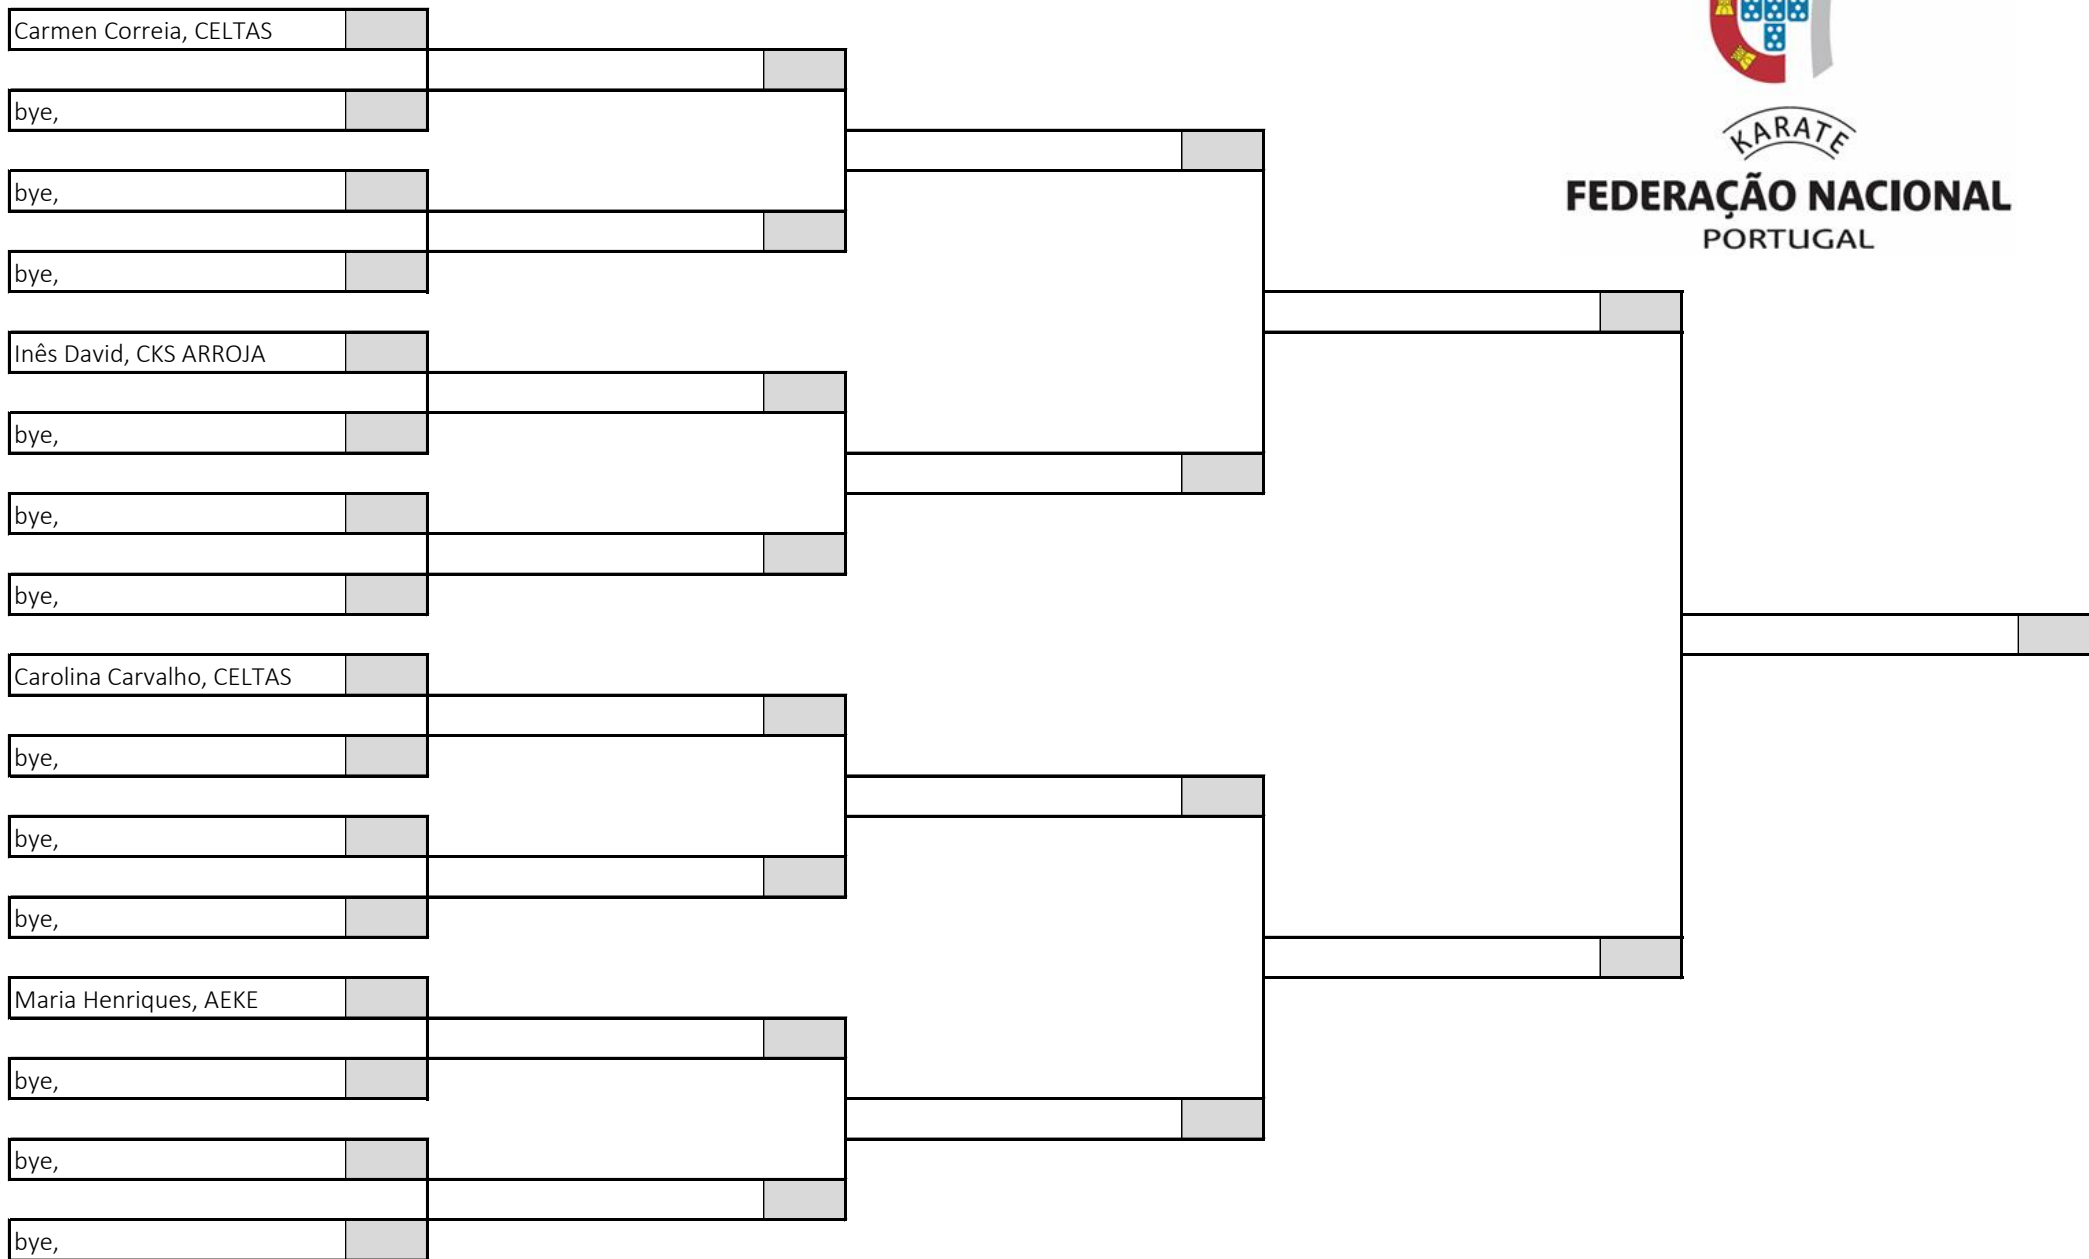

Campeonato Nacional de Infantis, Iniciados e Juvenis, Fase Regional Centro Sul

Kumite Juvenil Feminino -45kg , Poule A

Pavilhão Desportivo Escolar Aristides Sousa Mendes, 14 de abril de 2024

4 atletas sorteados em 1 poule

Poule A

KARATE

FEDERAÇÃO NACIONAL
PORTUGAL