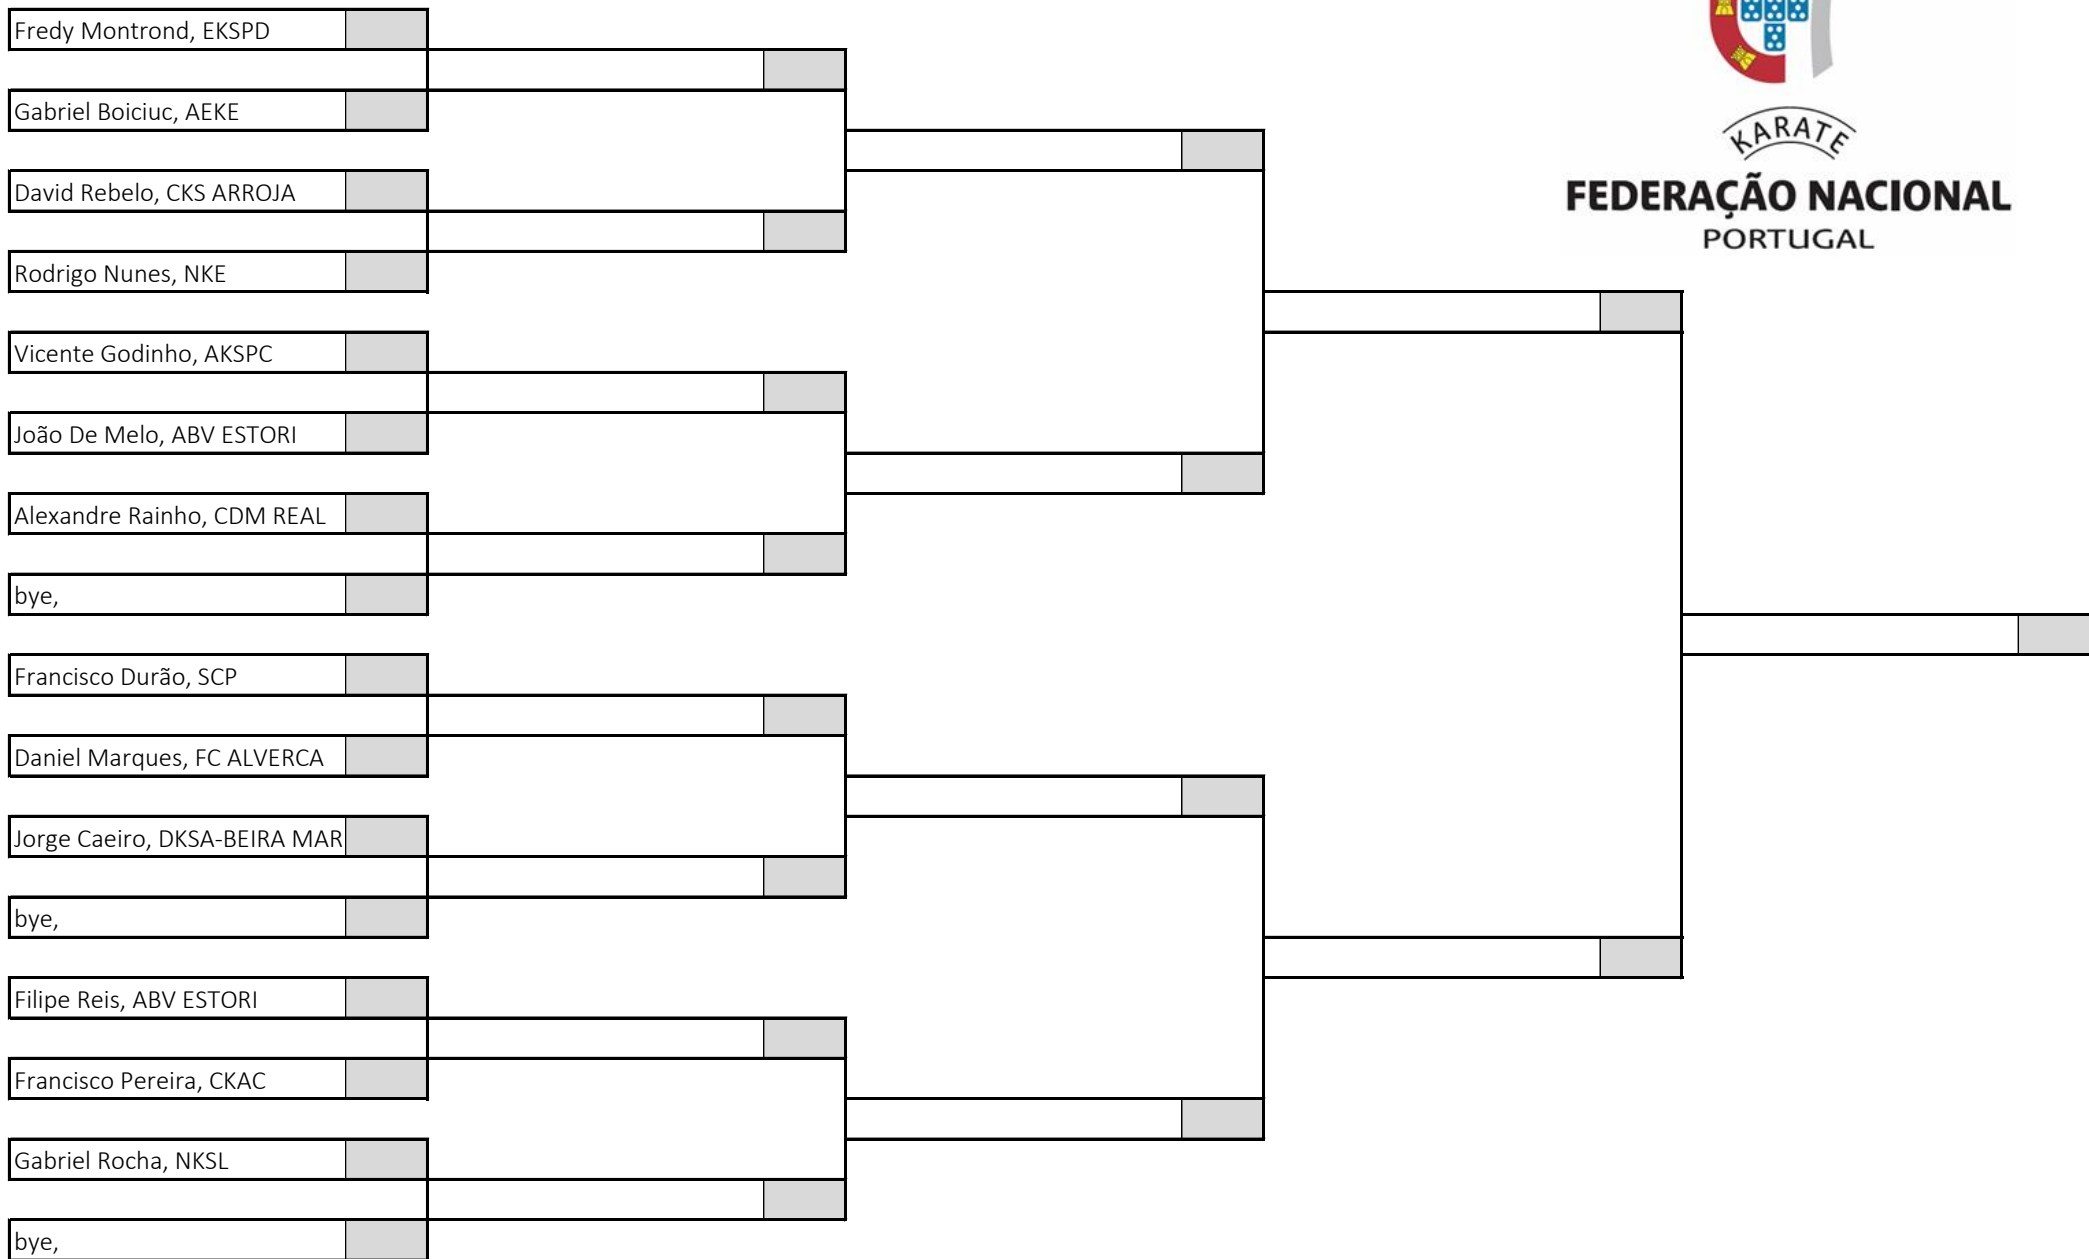

Campeonato Nacional de Infantis, Iniciados e Juvenis, Fase Regional Centro Sul

Kata Iniciado Masculino , Poule A

Pavilhão Desportivo Escolar Aristides Sousa Mendes, 14 de abril de 2024

26 atletas sorteados em 2 poules

Poule A

KARATE
FEDERAÇÃO NACIONAL
PORTUGAL