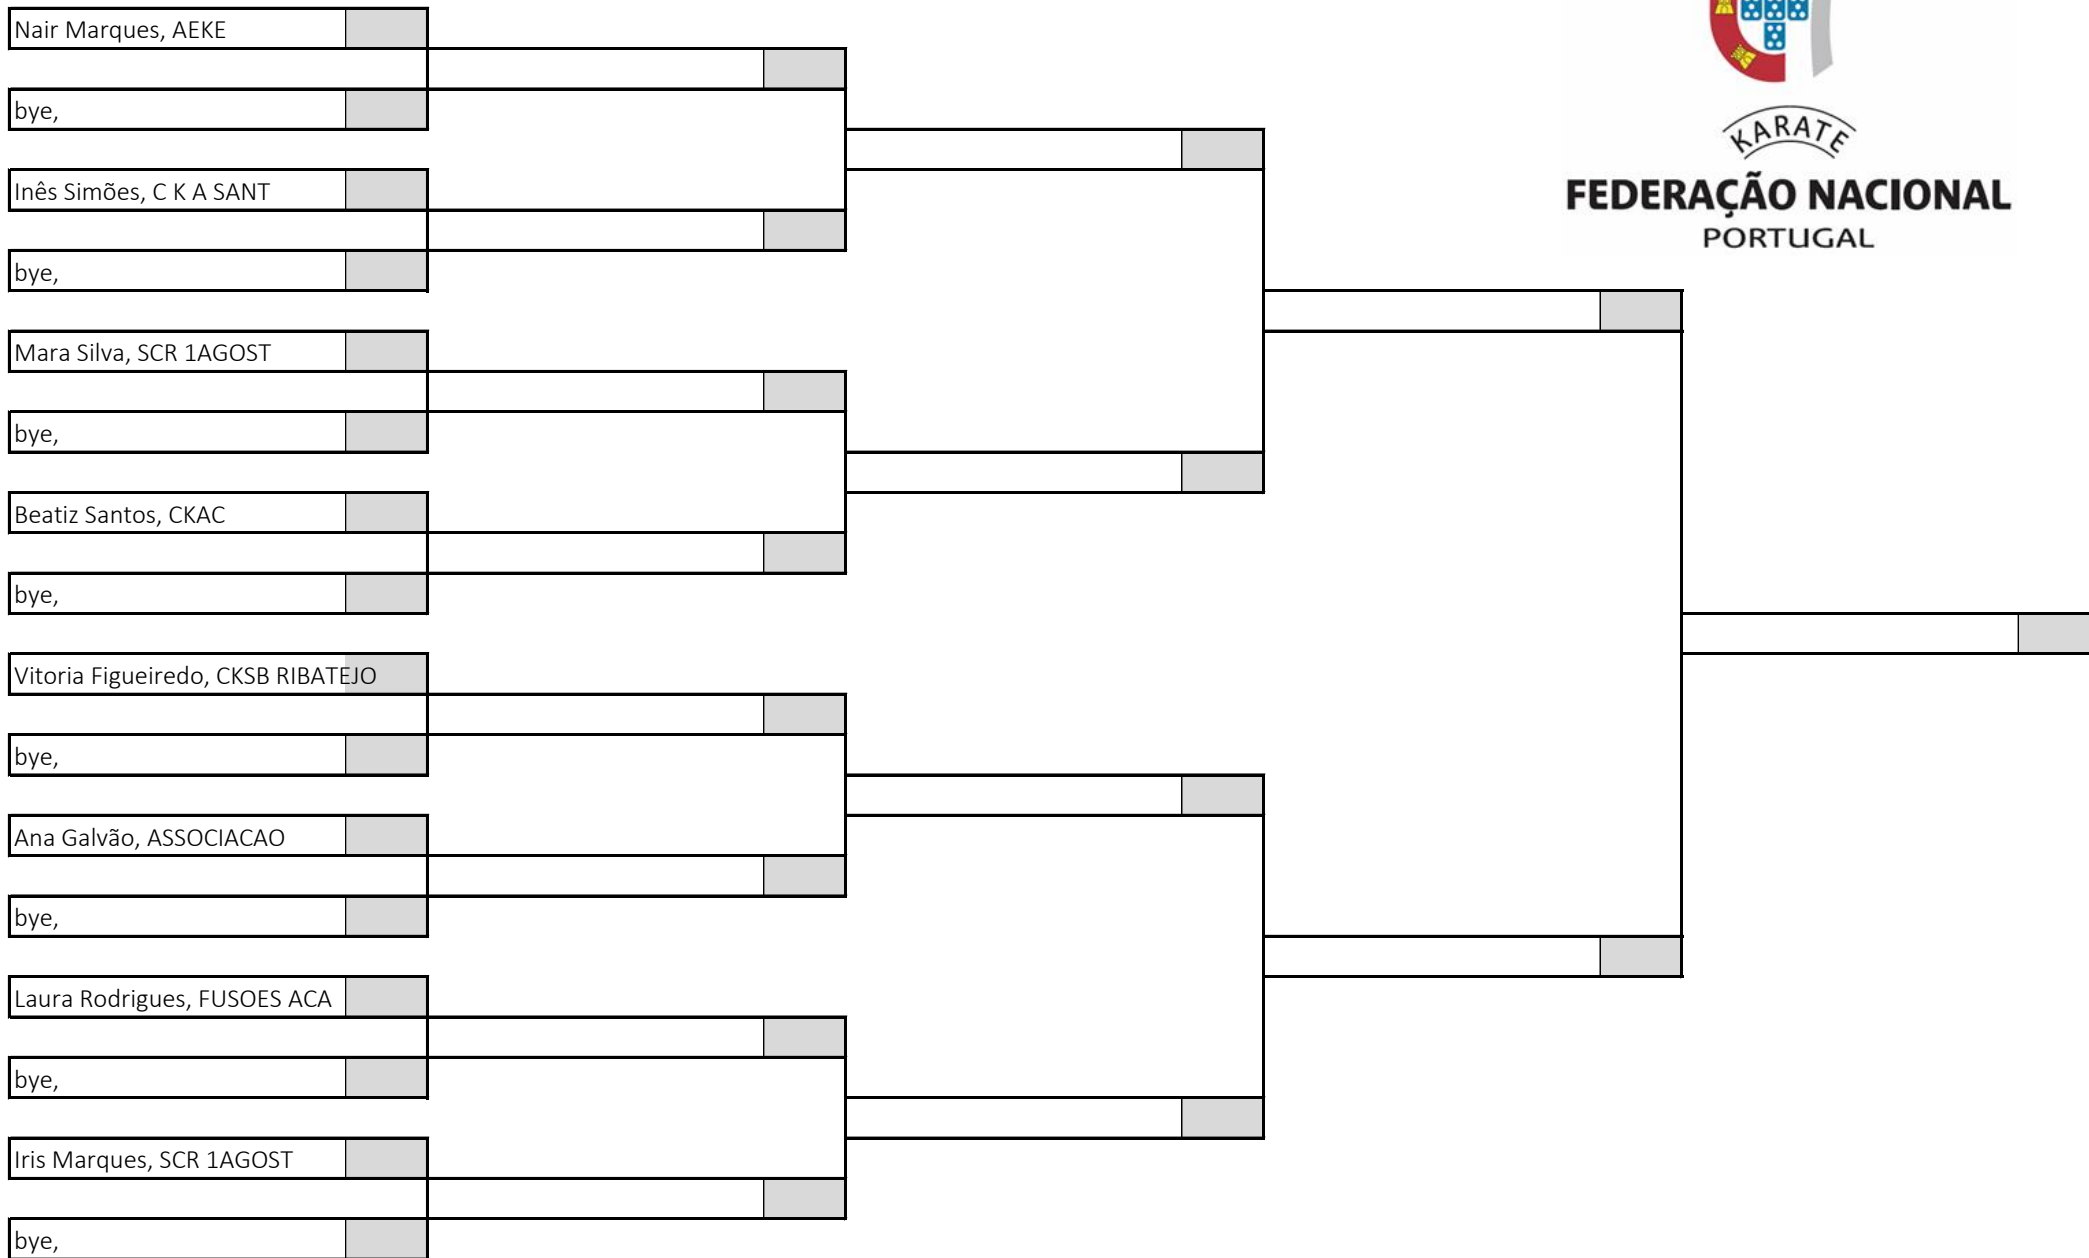

Campeonato Nacional de Infantis, Iniciados e Juvenis, Fase Regional Centro Sul

Kumite Iniciado Feminino -37kg , Poule A

Pavilhão Desportivo Escolar Aristides Sousa Mendes, 14 de abril de 2024

8 atletas sorteados em 1 poule

Poule A

KARATE

FEDERAÇÃO NACIONAL
PORTUGAL