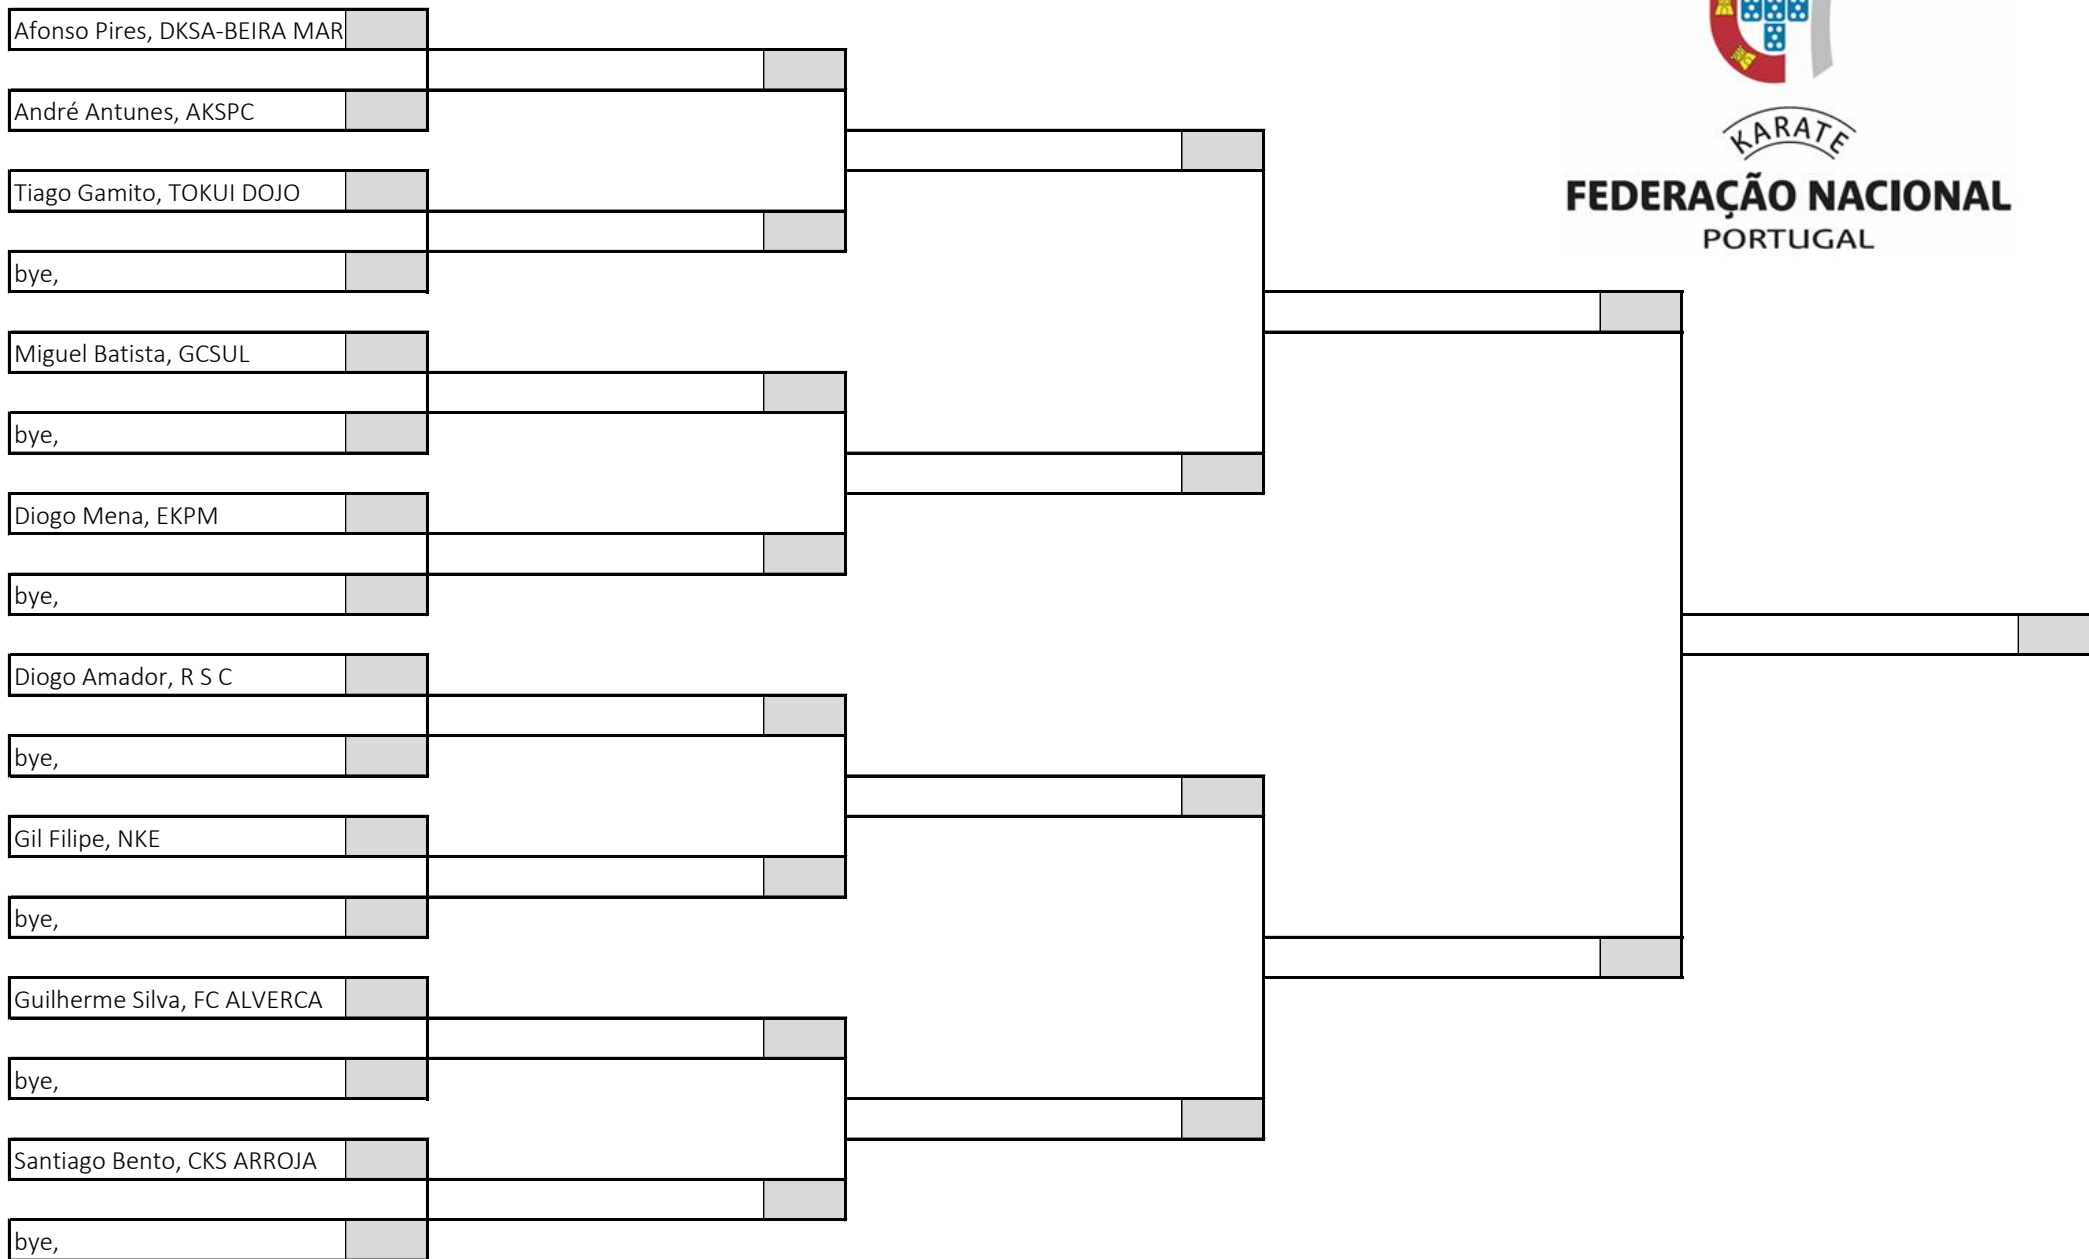

Campeonato Nacional de Infantis, Iniciados e Juvenis, Fase Regional Centro Sul

Kata Juvenil Masculino , Poule A

Pavilhão Desportivo Escolar Aristides Sousa Mendes, 14 de abril de 2024

33 atletas sorteados em 4 poules

Poule A

KARATE

FEDERAÇÃO NACIONAL
PORTUGAL