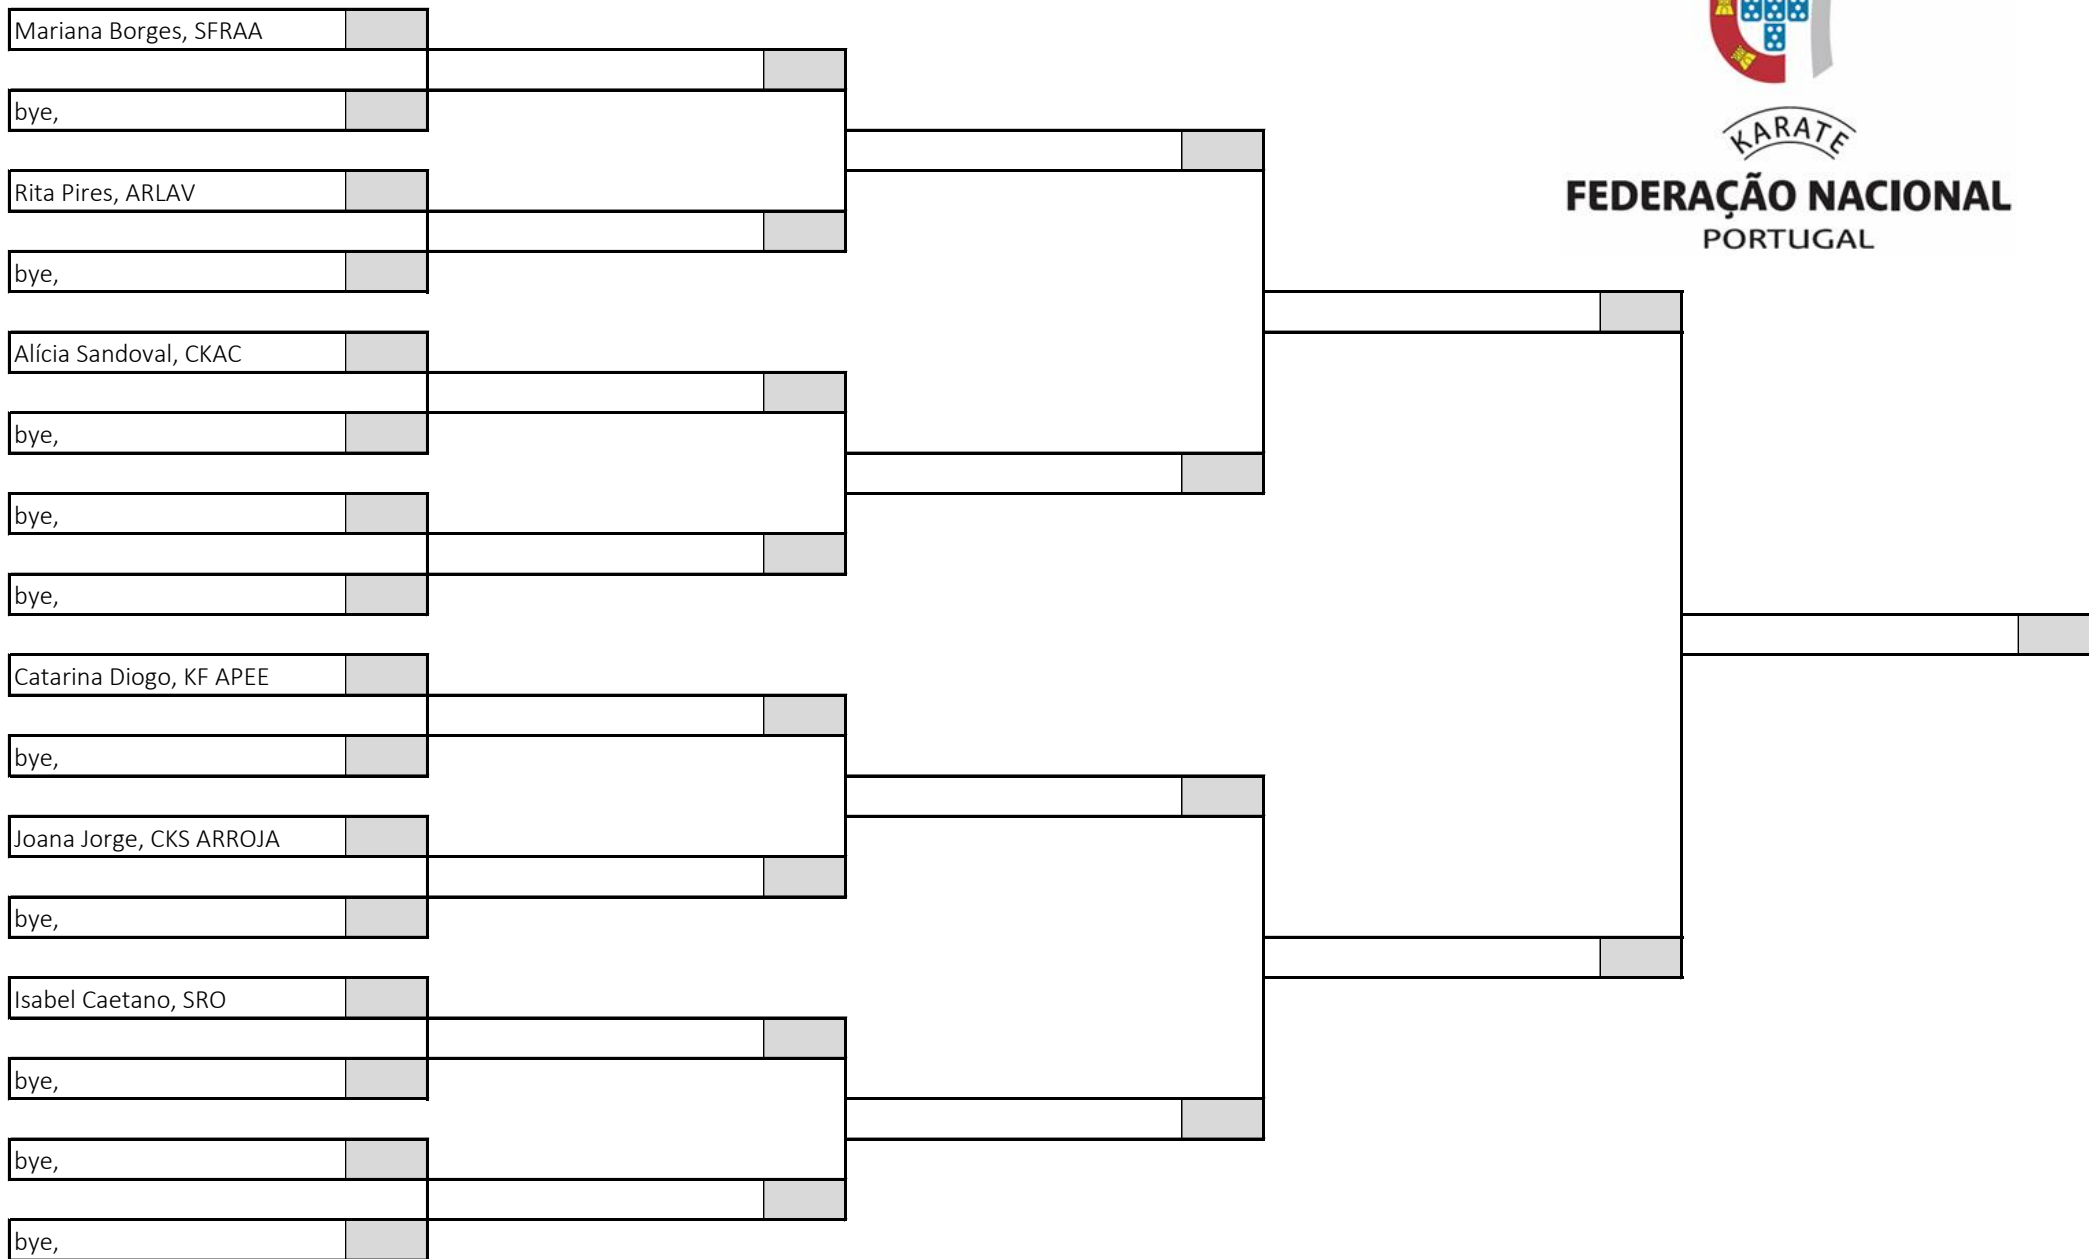

Campeonato Nacional de Infantis, Iniciados e Juvenis, Fase Regional Centro Sul

Kumite Iniciado Feminino -44kg , Poule A

Pavilhão Desportivo Escolar Aristides Sousa Mendes, 14 de abril de 2024

6 atletas sorteados em 1 poule

Poule A

KARATE

FEDERAÇÃO NACIONAL
PORTUGAL