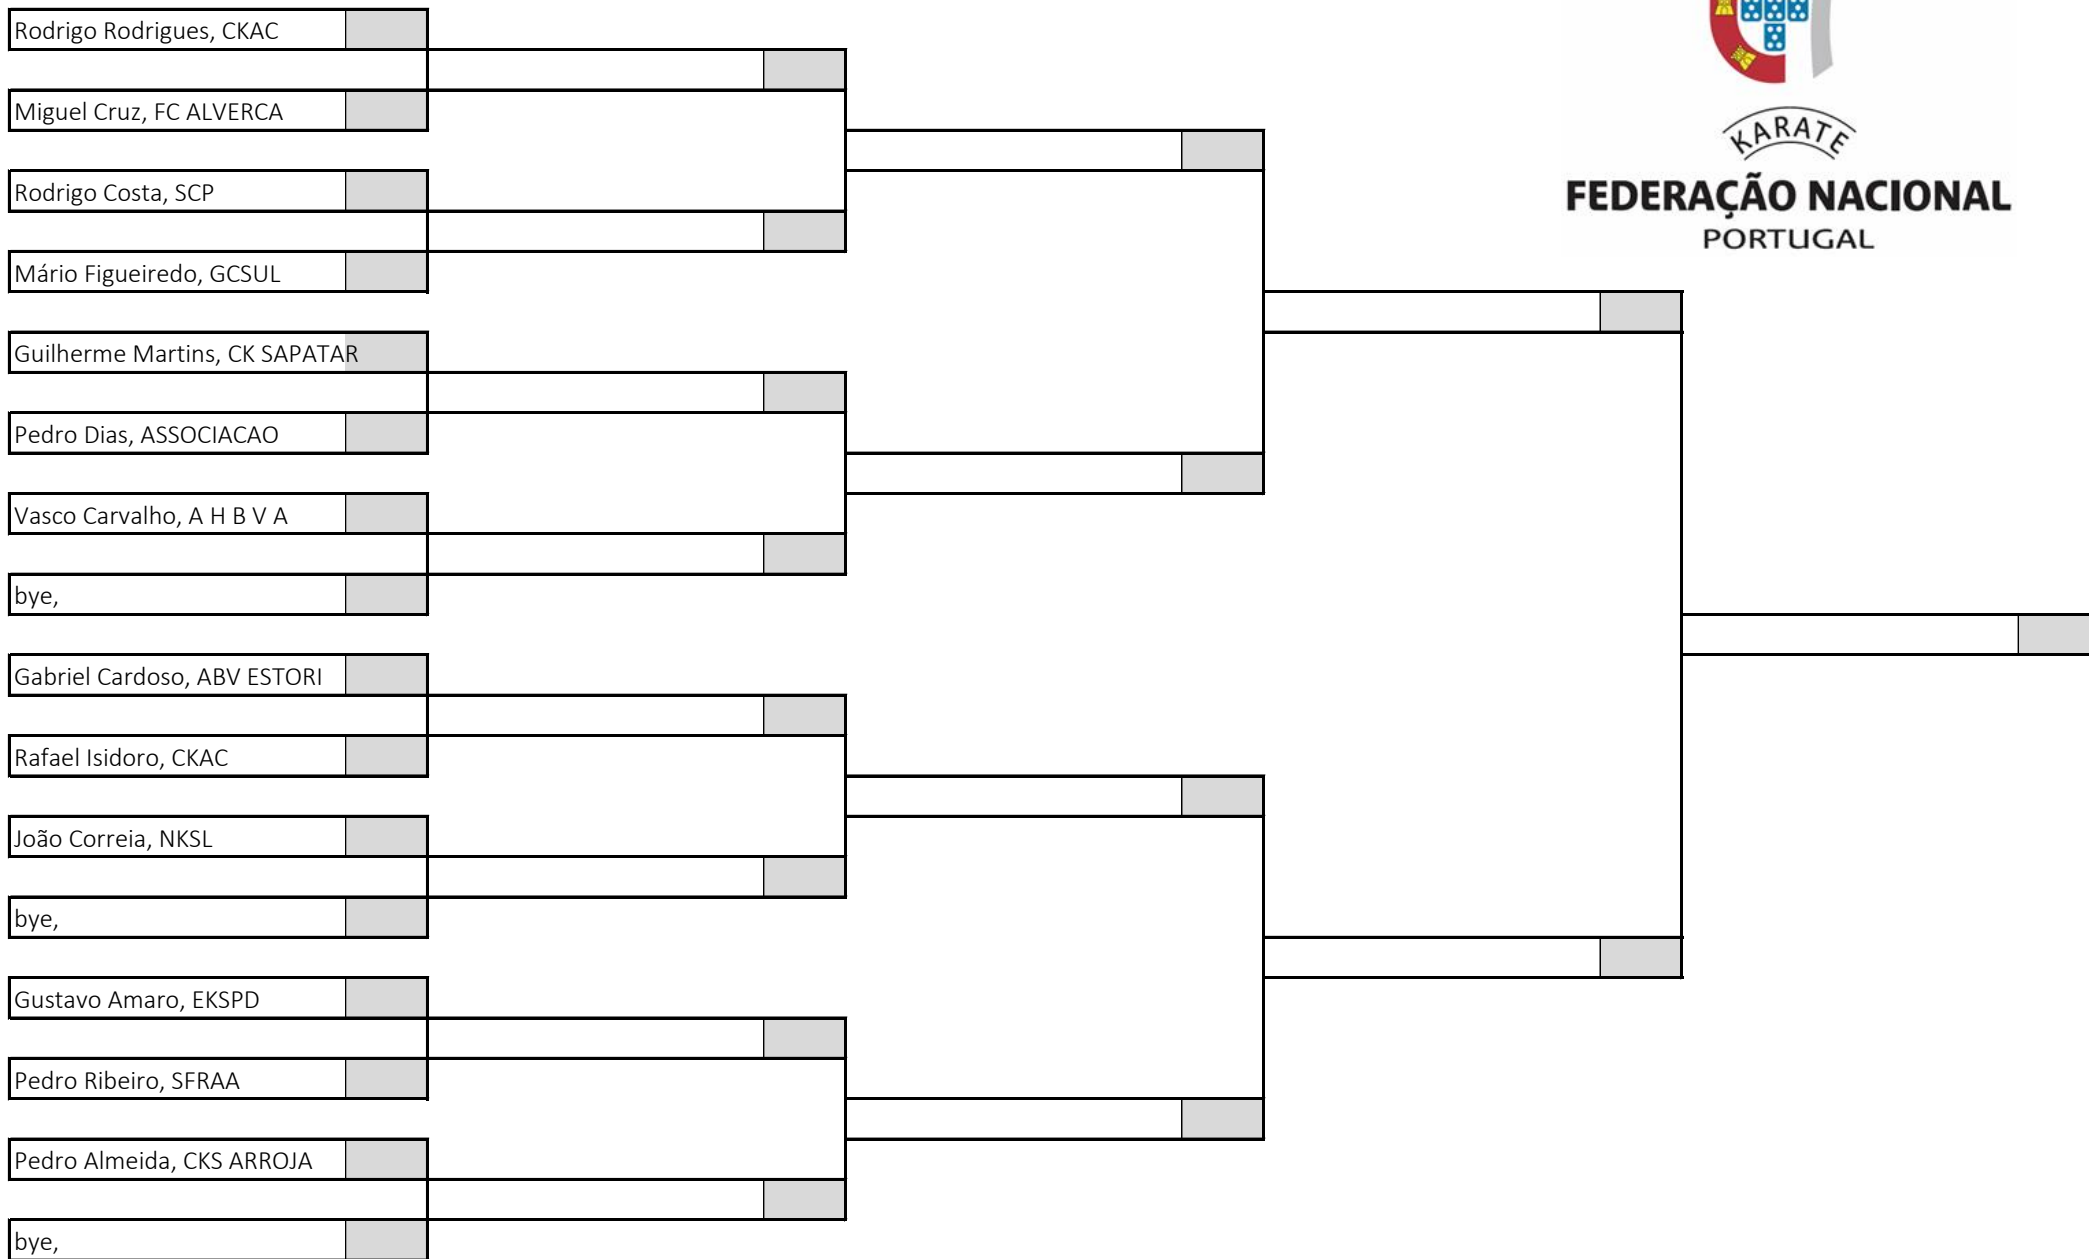

Campeonato Nacional de Infantis, Iniciados e Juvenis, Fase Regional Centro Sul

Kata Iniciado Masculino , Poule B

Pavilhão Desportivo Escolar Aristides Sousa Mendes, 14 de abril de 2024

26 atletas sorteados em 2 poules

Poule B

KARATE

FEDERAÇÃO NACIONAL
PORTUGAL