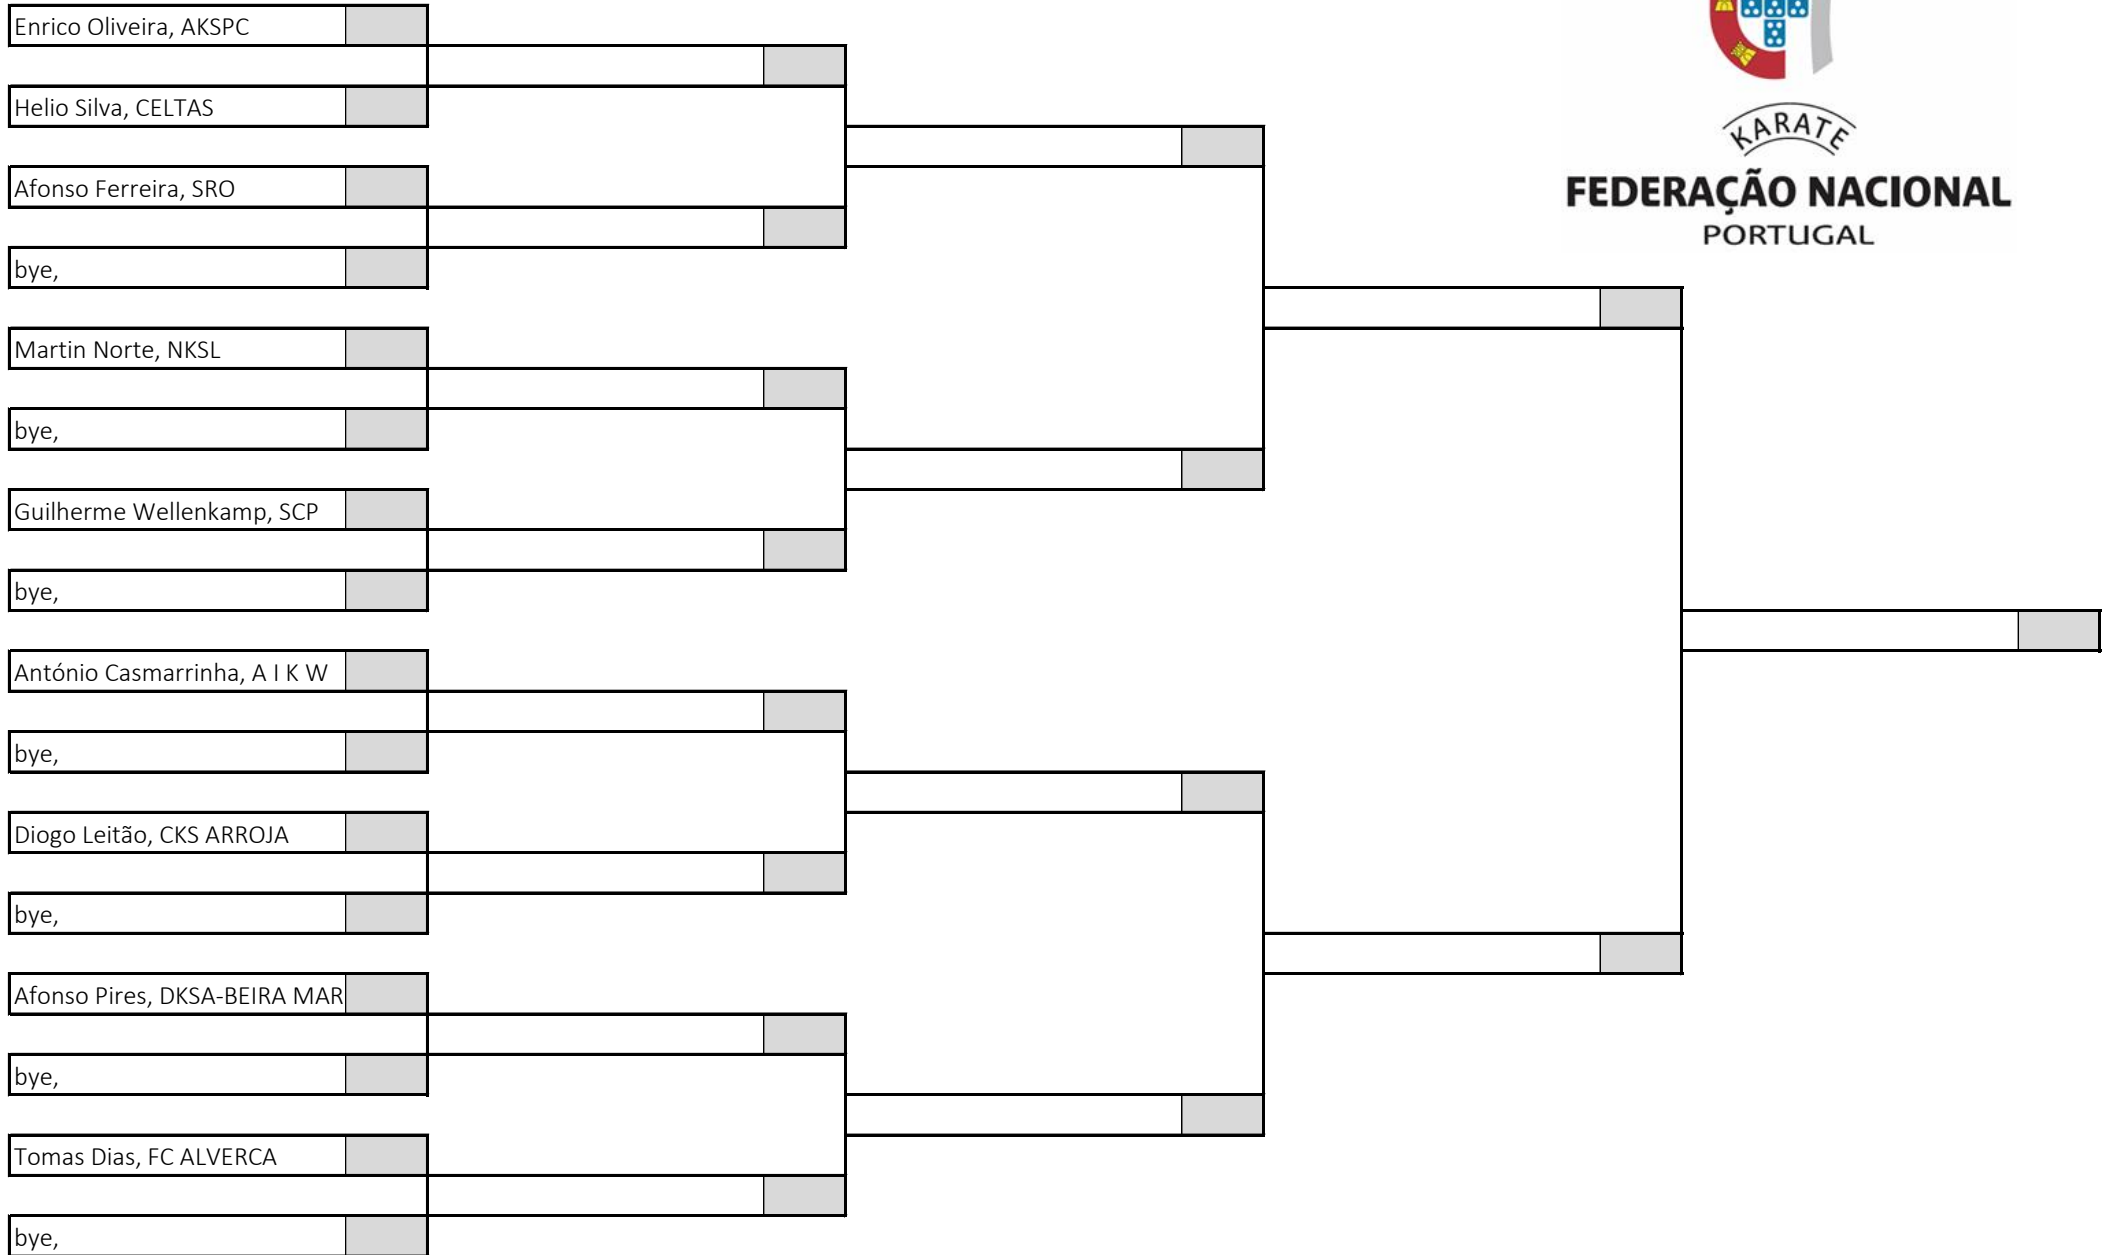

Campeonato Nacional de Infantis, Iniciados e Juvenis, Fase Regional Centro Sul

Kumite Juvenil Masculino -45kg , Poule A

Pavilhão Desportivo Escolar Aristides Sousa Mendes, 14 de abril de 2024

9 atletas sorteados em 1 poule

Poule A

KARATE

FEDERAÇÃO NACIONAL
PORTUGAL