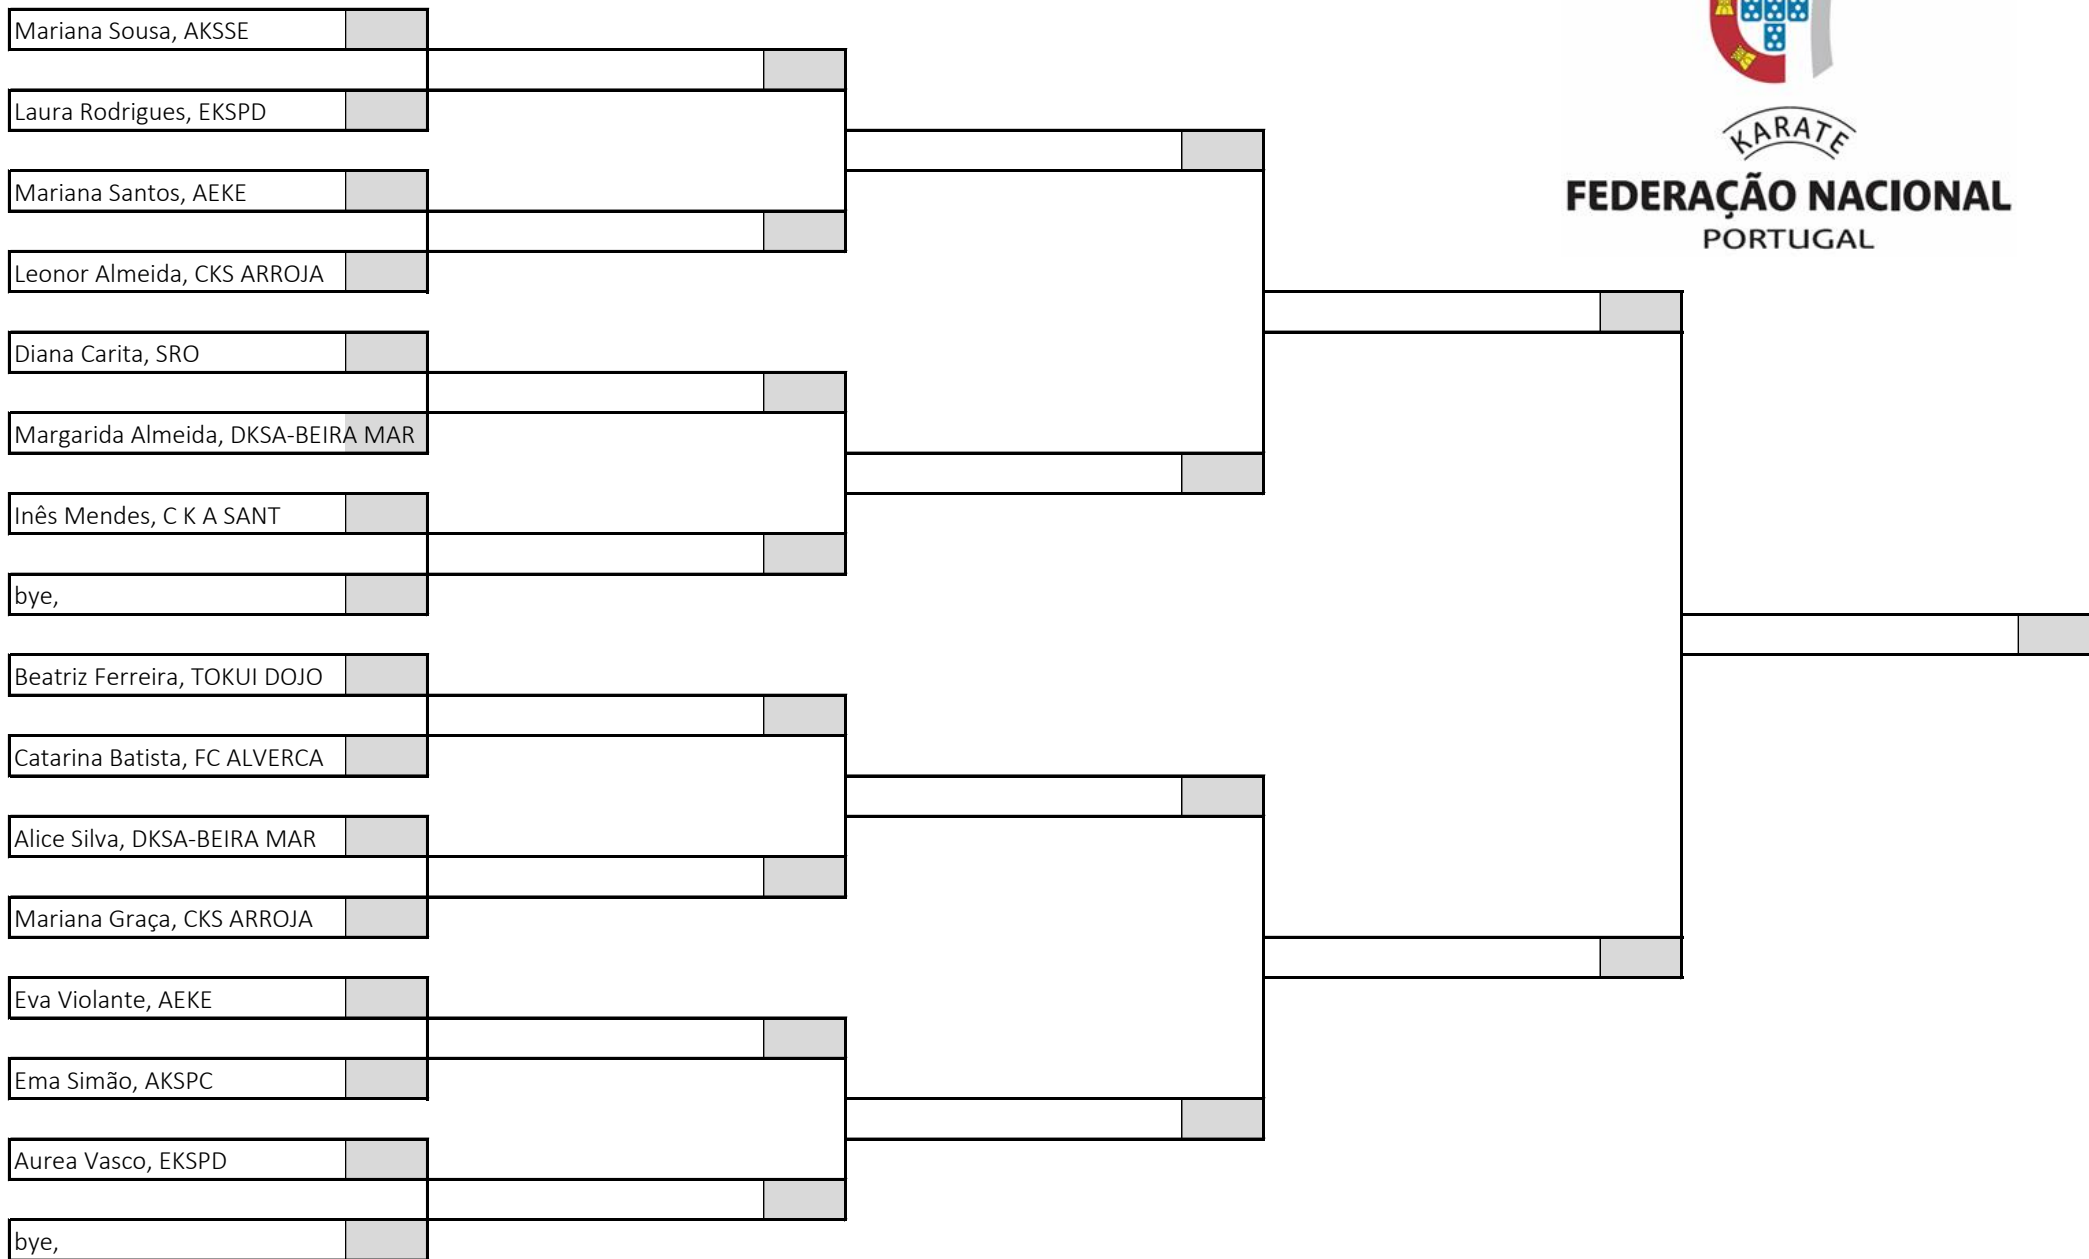

Campeonato Nacional de Infantis, Iniciados e Juvenis, Fase Regional Centro Sul

Kata Juvenil Feminino , Poule B

Pavilhão Desportivo Escolar Aristides Sousa Mendes, 14 de abril de 2024

28 atletas sorteados em 2 poules

Poule B

KARATE
FEDERAÇÃO NACIONAL
PORTUGAL