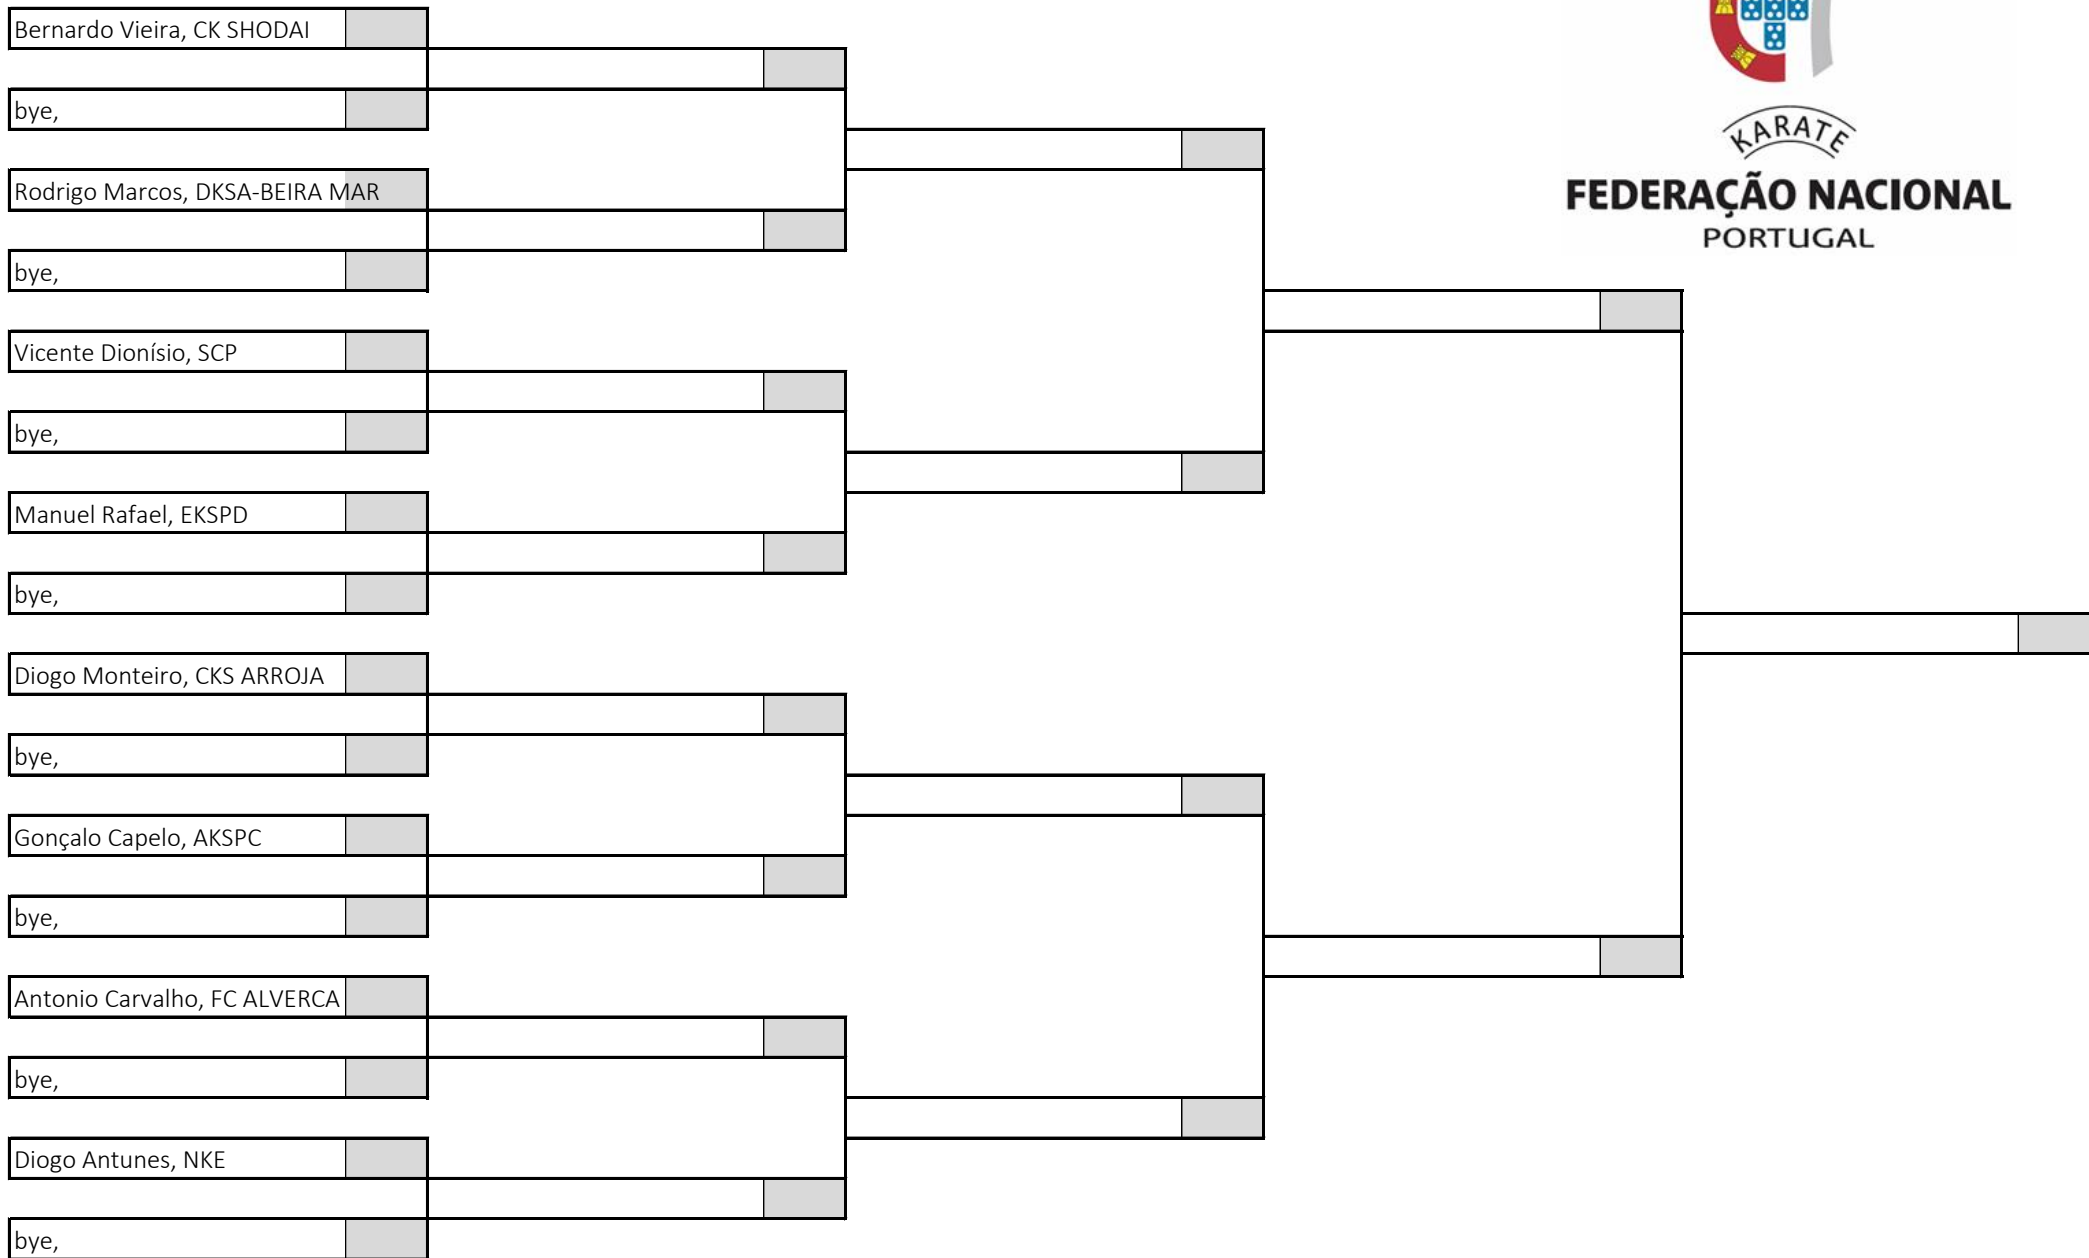

Campeonato Nacional de Infantis, Iniciados e Juvenis, Fase Regional Centro Sul

Kata Juvenil Masculino , Poule B

Pavilhão Desportivo Escolar Aristides Sousa Mendes, 14 de abril de 2024

33 atletas sorteados em 4 poules

Poule B

KARATE
FEDERAÇÃO NACIONAL
PORTUGAL