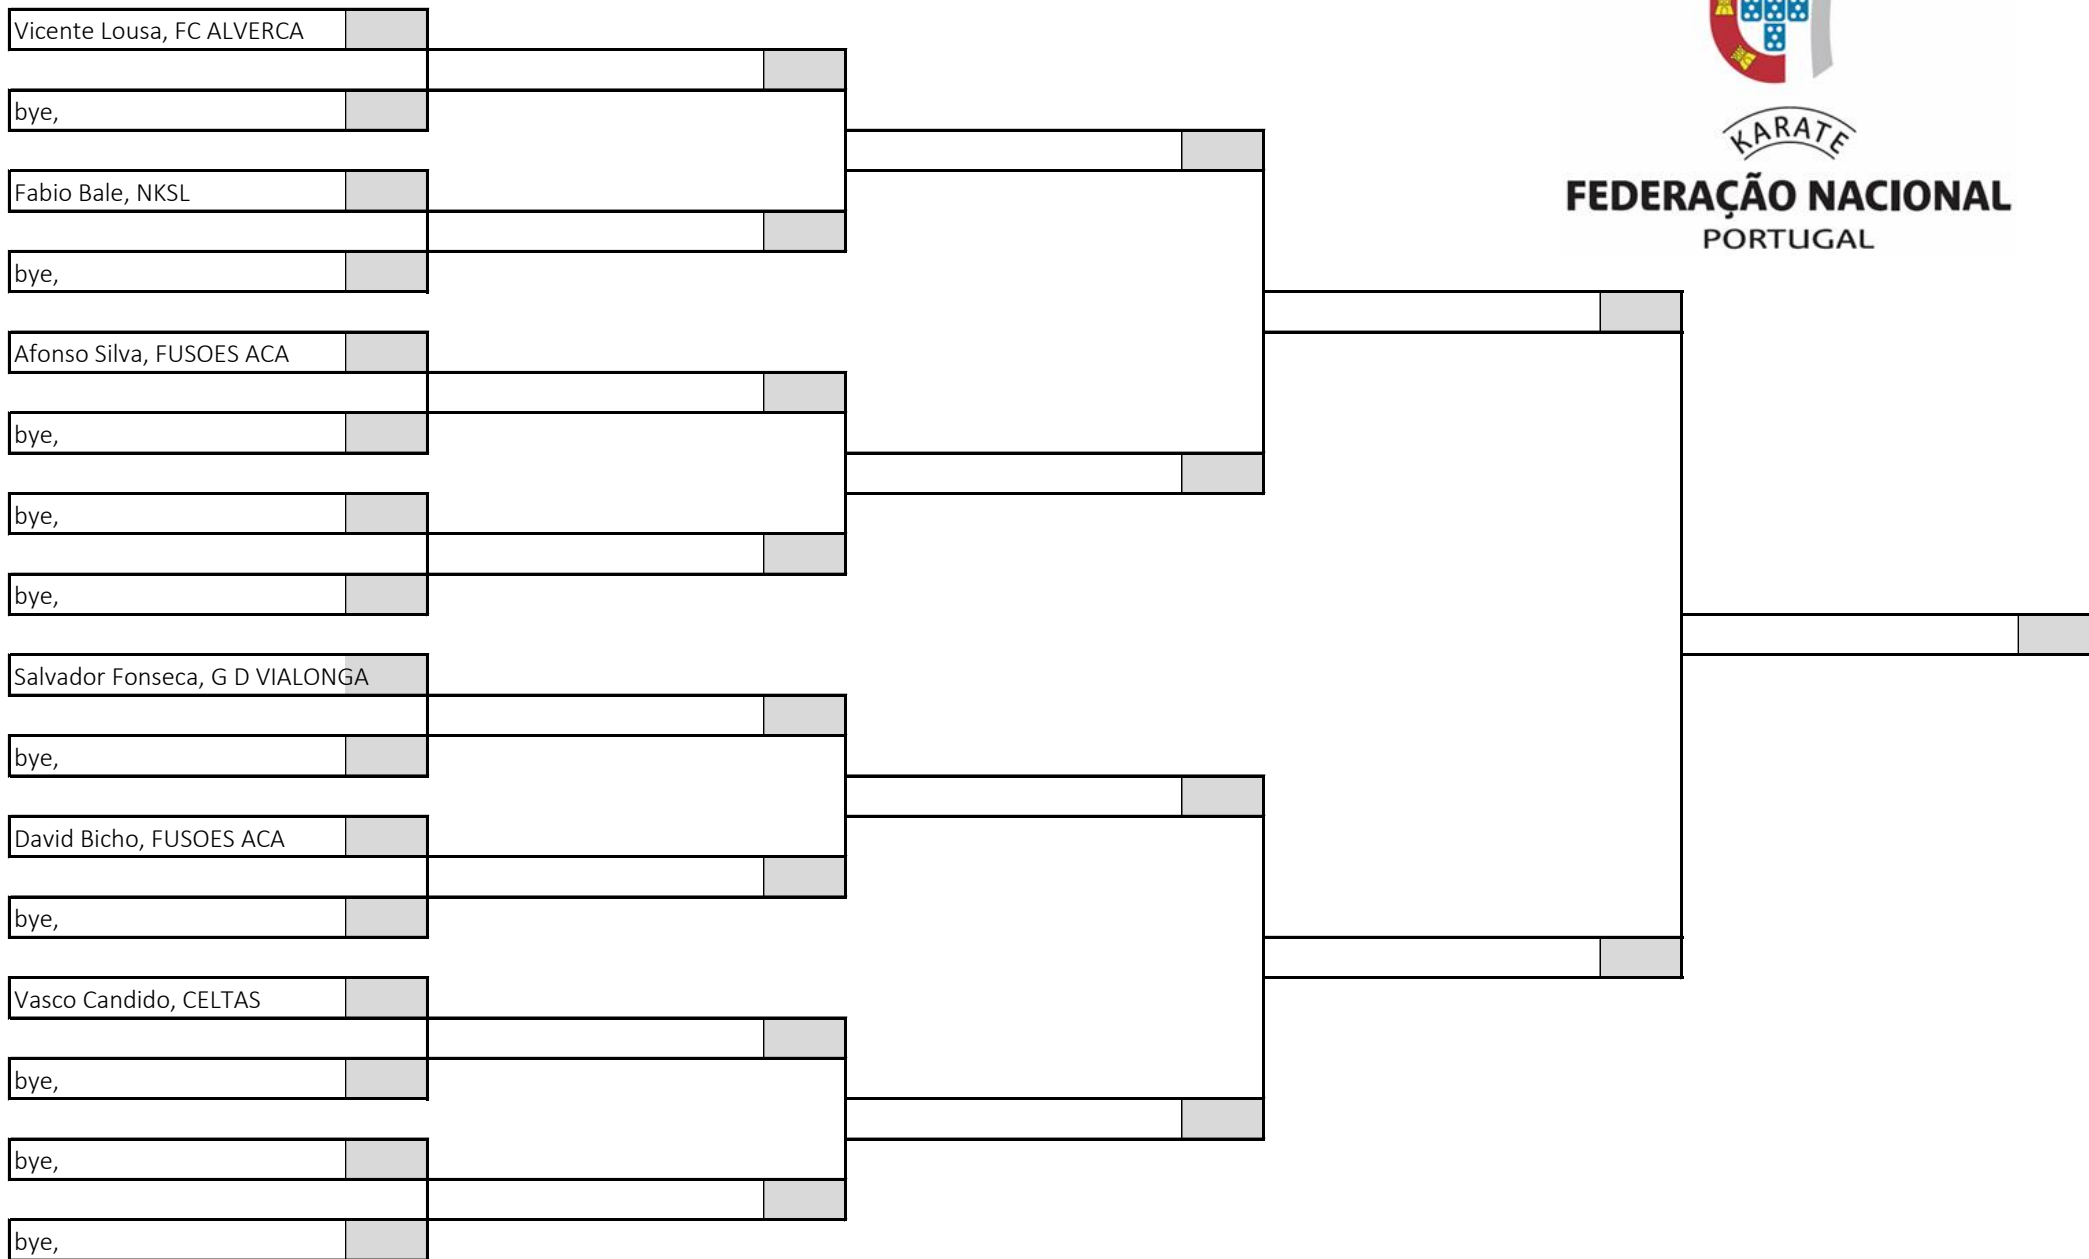

Campeonato Nacional de Infantis, Iniciados e Juvenis, Fase Regional Centro Sul

Kumite Juvenil Masculino +60kg , Poule A

Pavilhão Desportivo Escolar Aristides Sousa Mendes, 14 de abril de 2024

6 atletas sorteados em 1 poule

Poule A

KARATE
FEDERAÇÃO NACIONAL
PORTUGAL