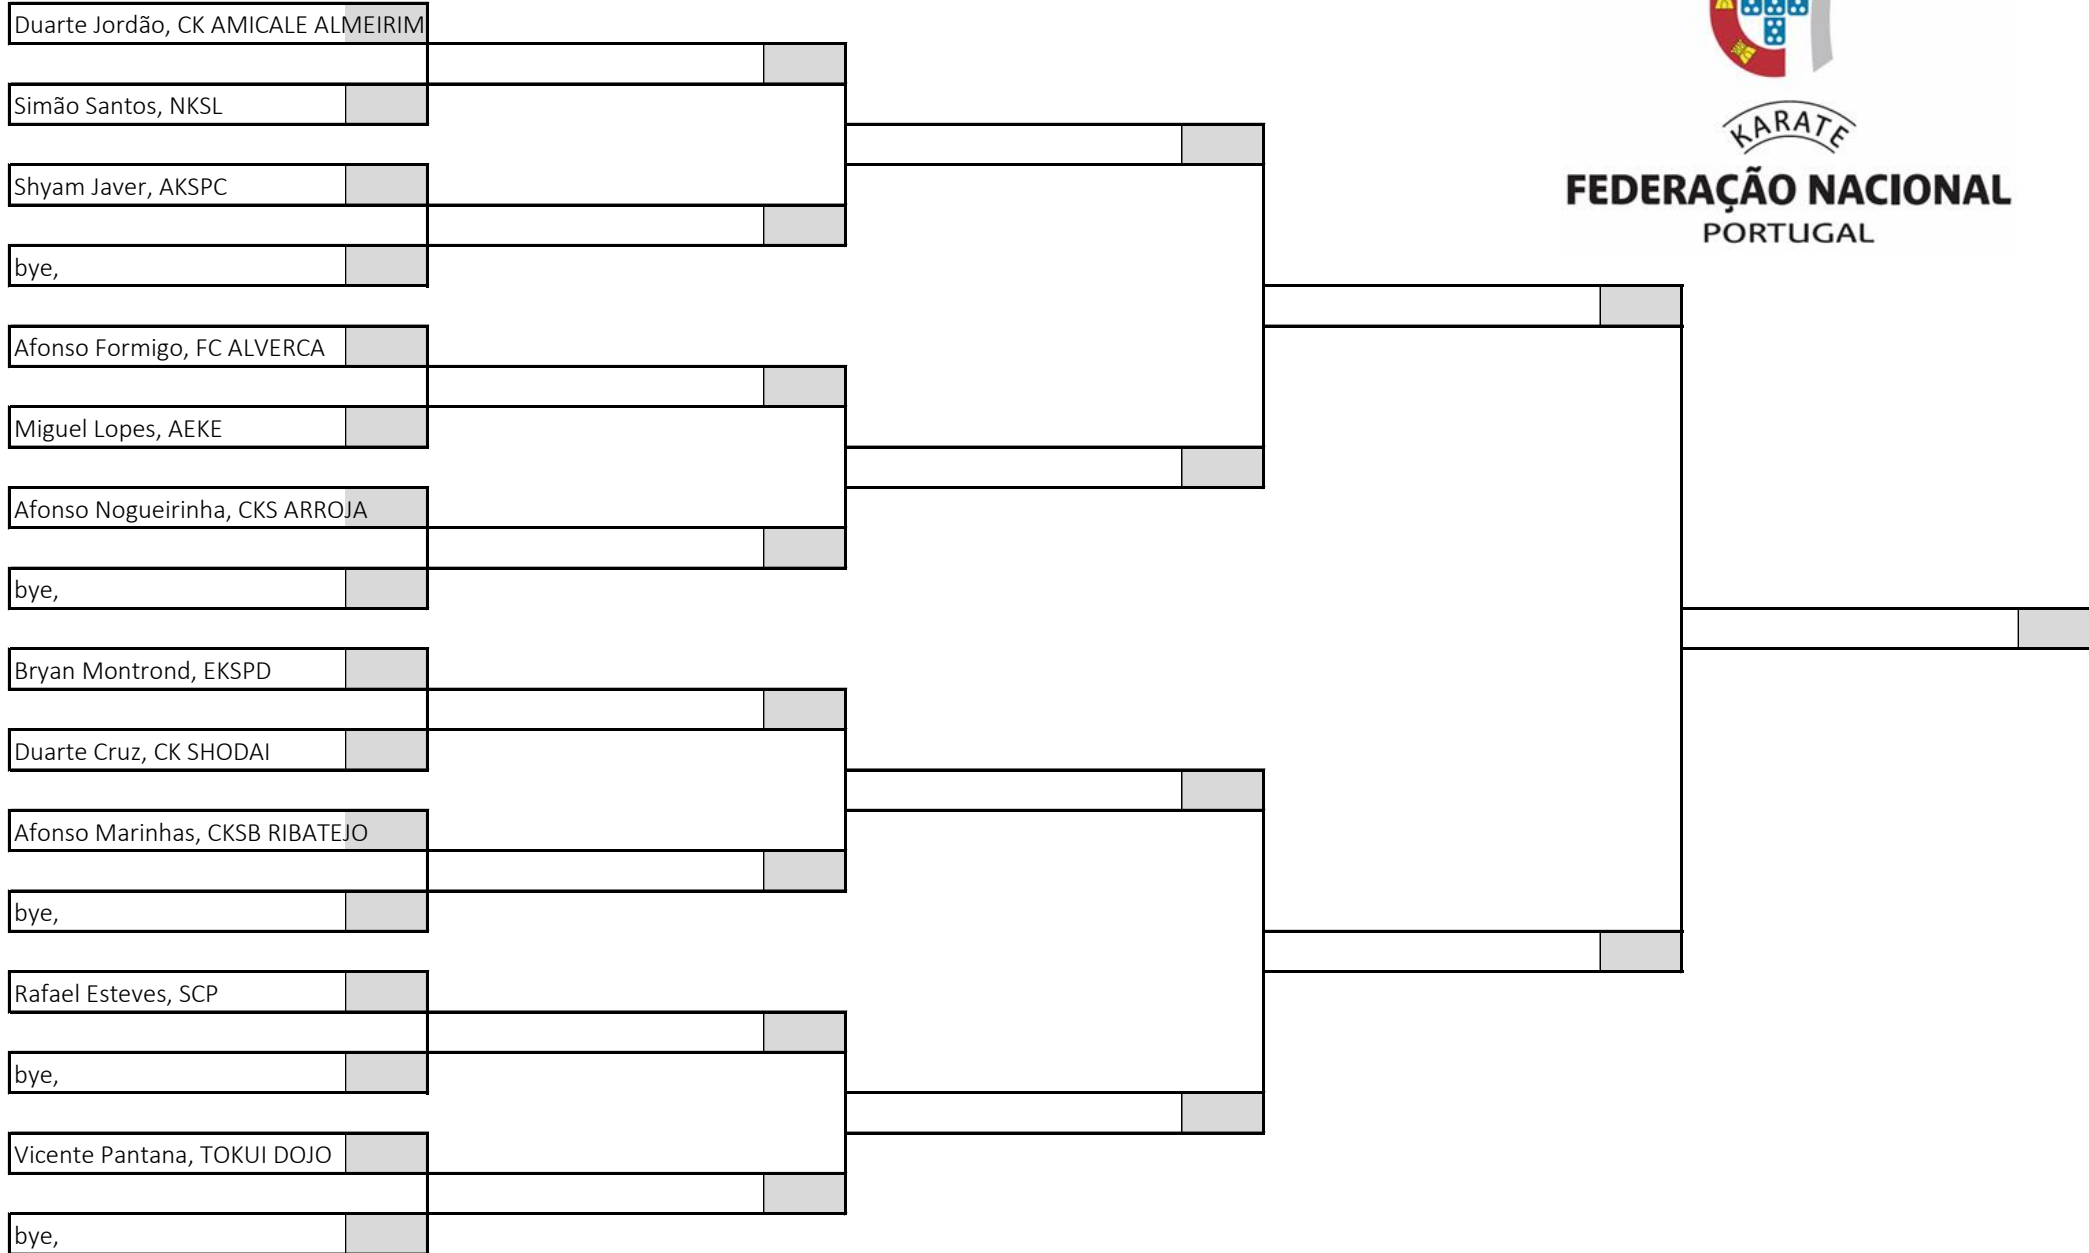

Campeonato Nacional de Infantis, Iniciados e Juvenis, Fase Regional Centro Sul

Kata Infantil Masculino , Poule A

Pavilhão Desportivo Escolar Aristides Sousa Mendes, 14 de abril de 2024

41 atletas sorteados em 4 poules

Poule A

KARATE
FEDERAÇÃO NACIONAL
PORTUGAL