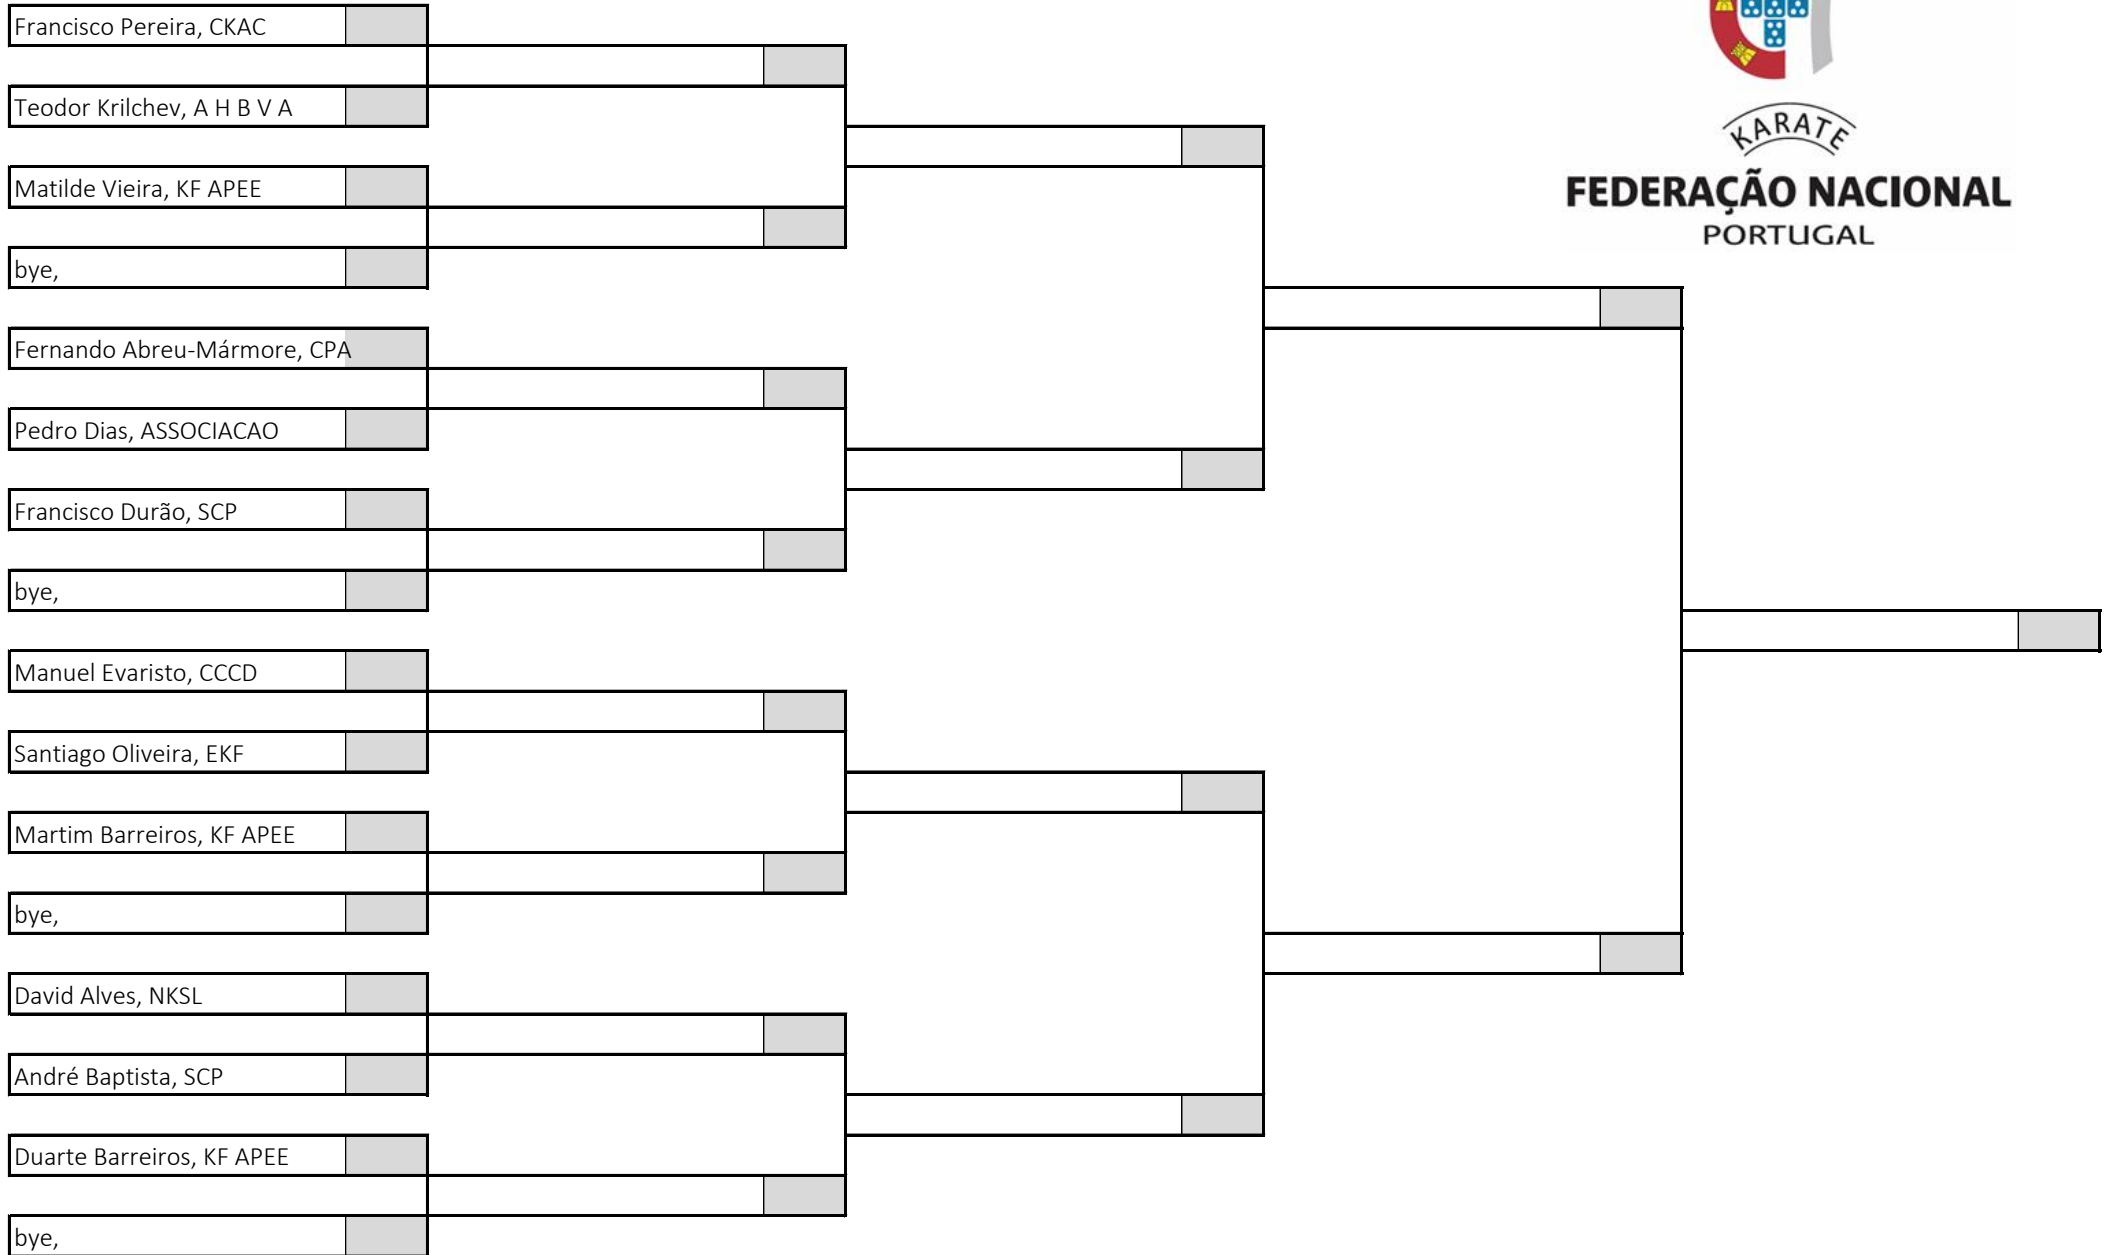

Campeonato Nacional de Infantis, Iniciados e Juvenis, Fase Regional Centro Sul

Kumite Iniciado Masculino -37kg , Poule A

Pavilhão Desportivo Escolar Aristides Sousa Mendes, 14 de abril de 2024

12 atletas sorteados em 1 poule

Poule A

KARATE

FEDERAÇÃO NACIONAL
PORTUGAL