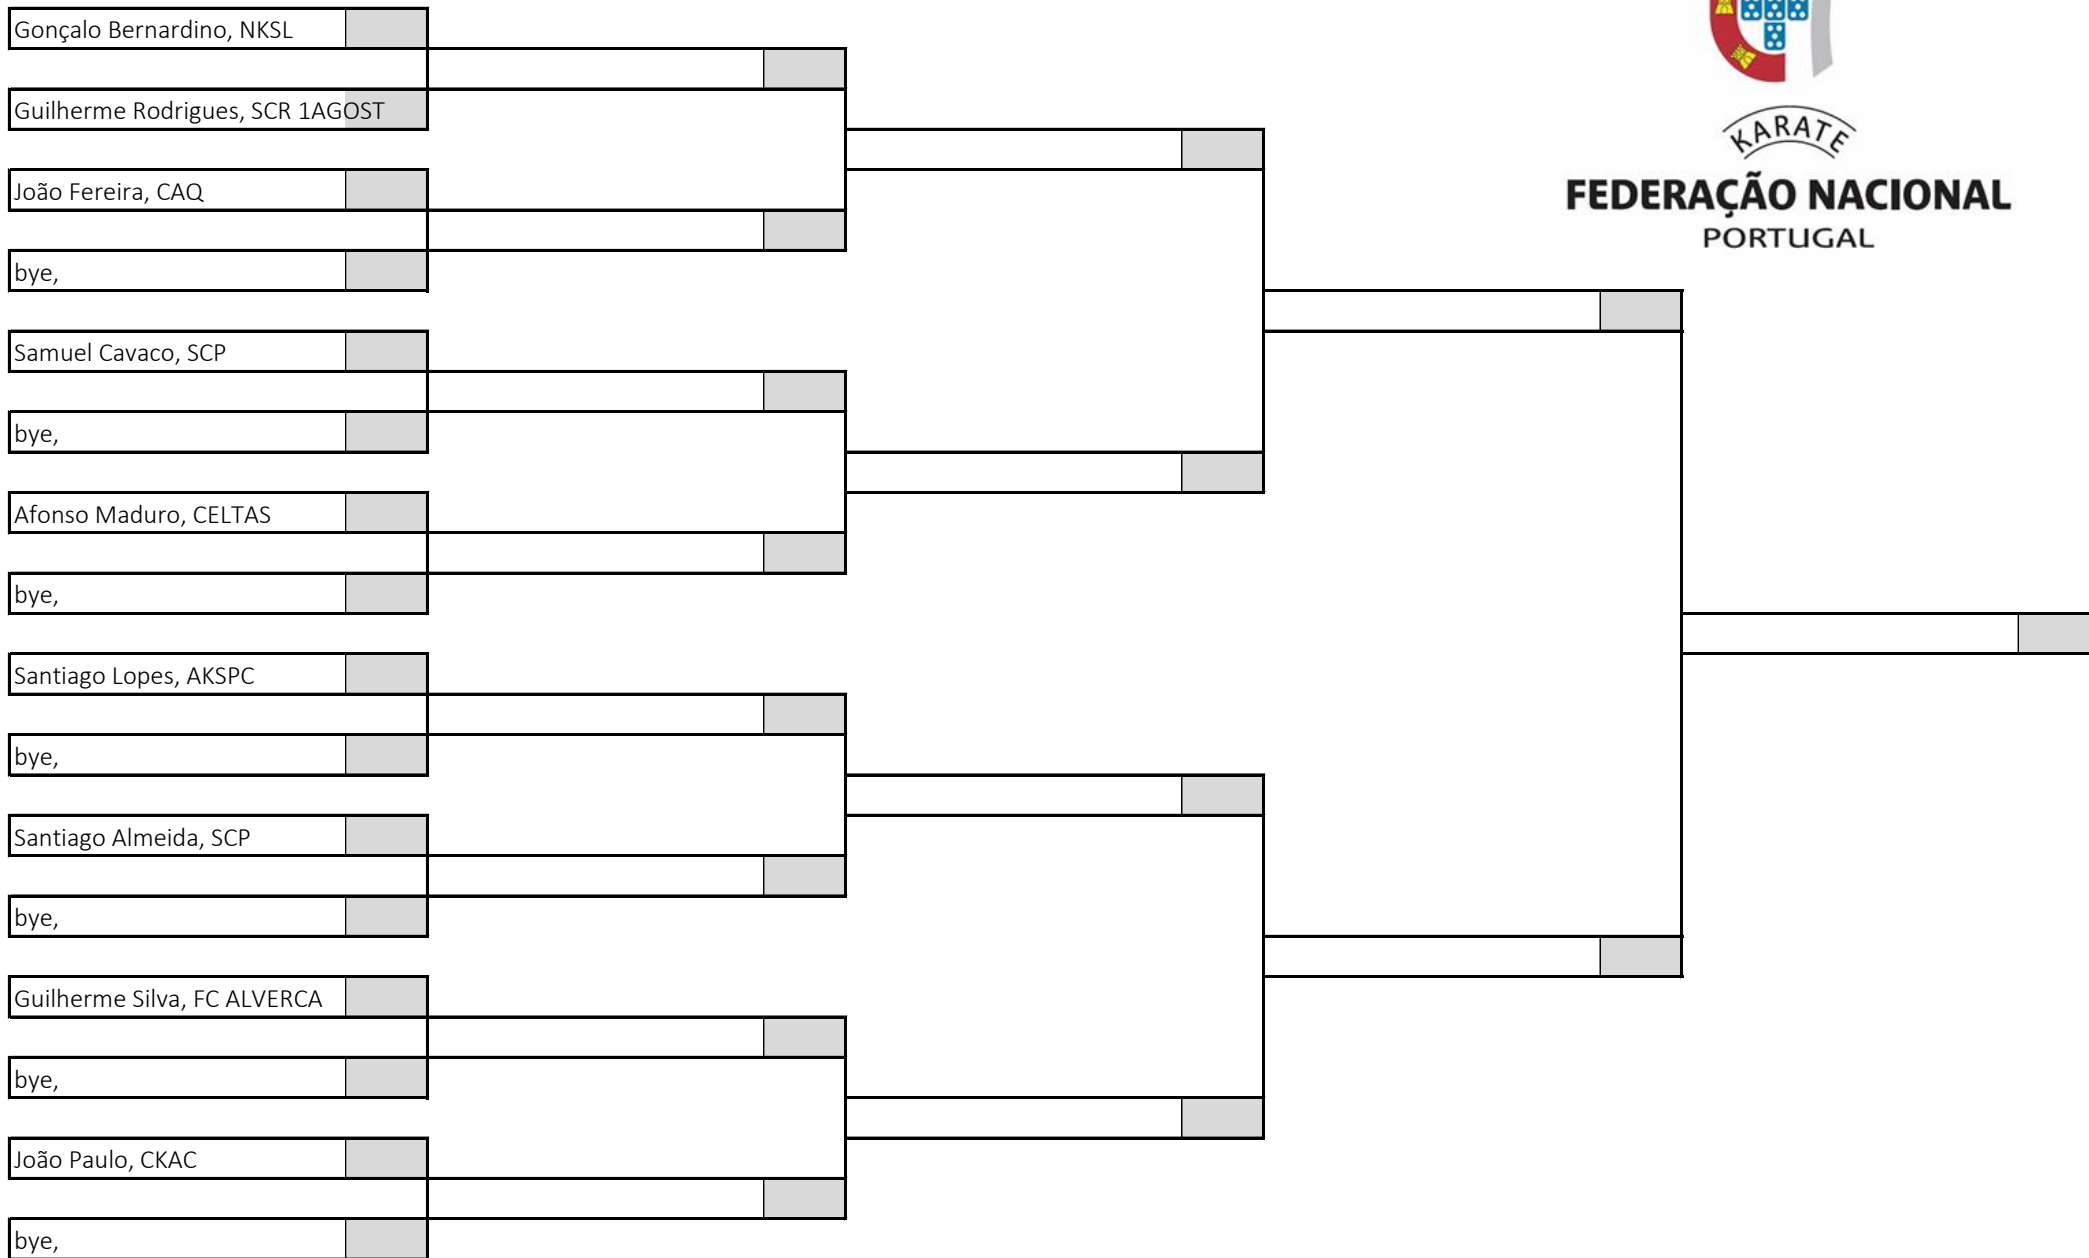

Campeonato Nacional de Infantis, Iniciados e Juvenis, Fase Regional Centro Sul

Kumite Juvenil Masculino -55kg , Poule A

Pavilhão Desportivo Escolar Aristides Sousa Mendes, 14 de abril de 2024

9 atletas sorteados em 1 poule

Poule A

KARATE

FEDERAÇÃO NACIONAL
PORTUGAL