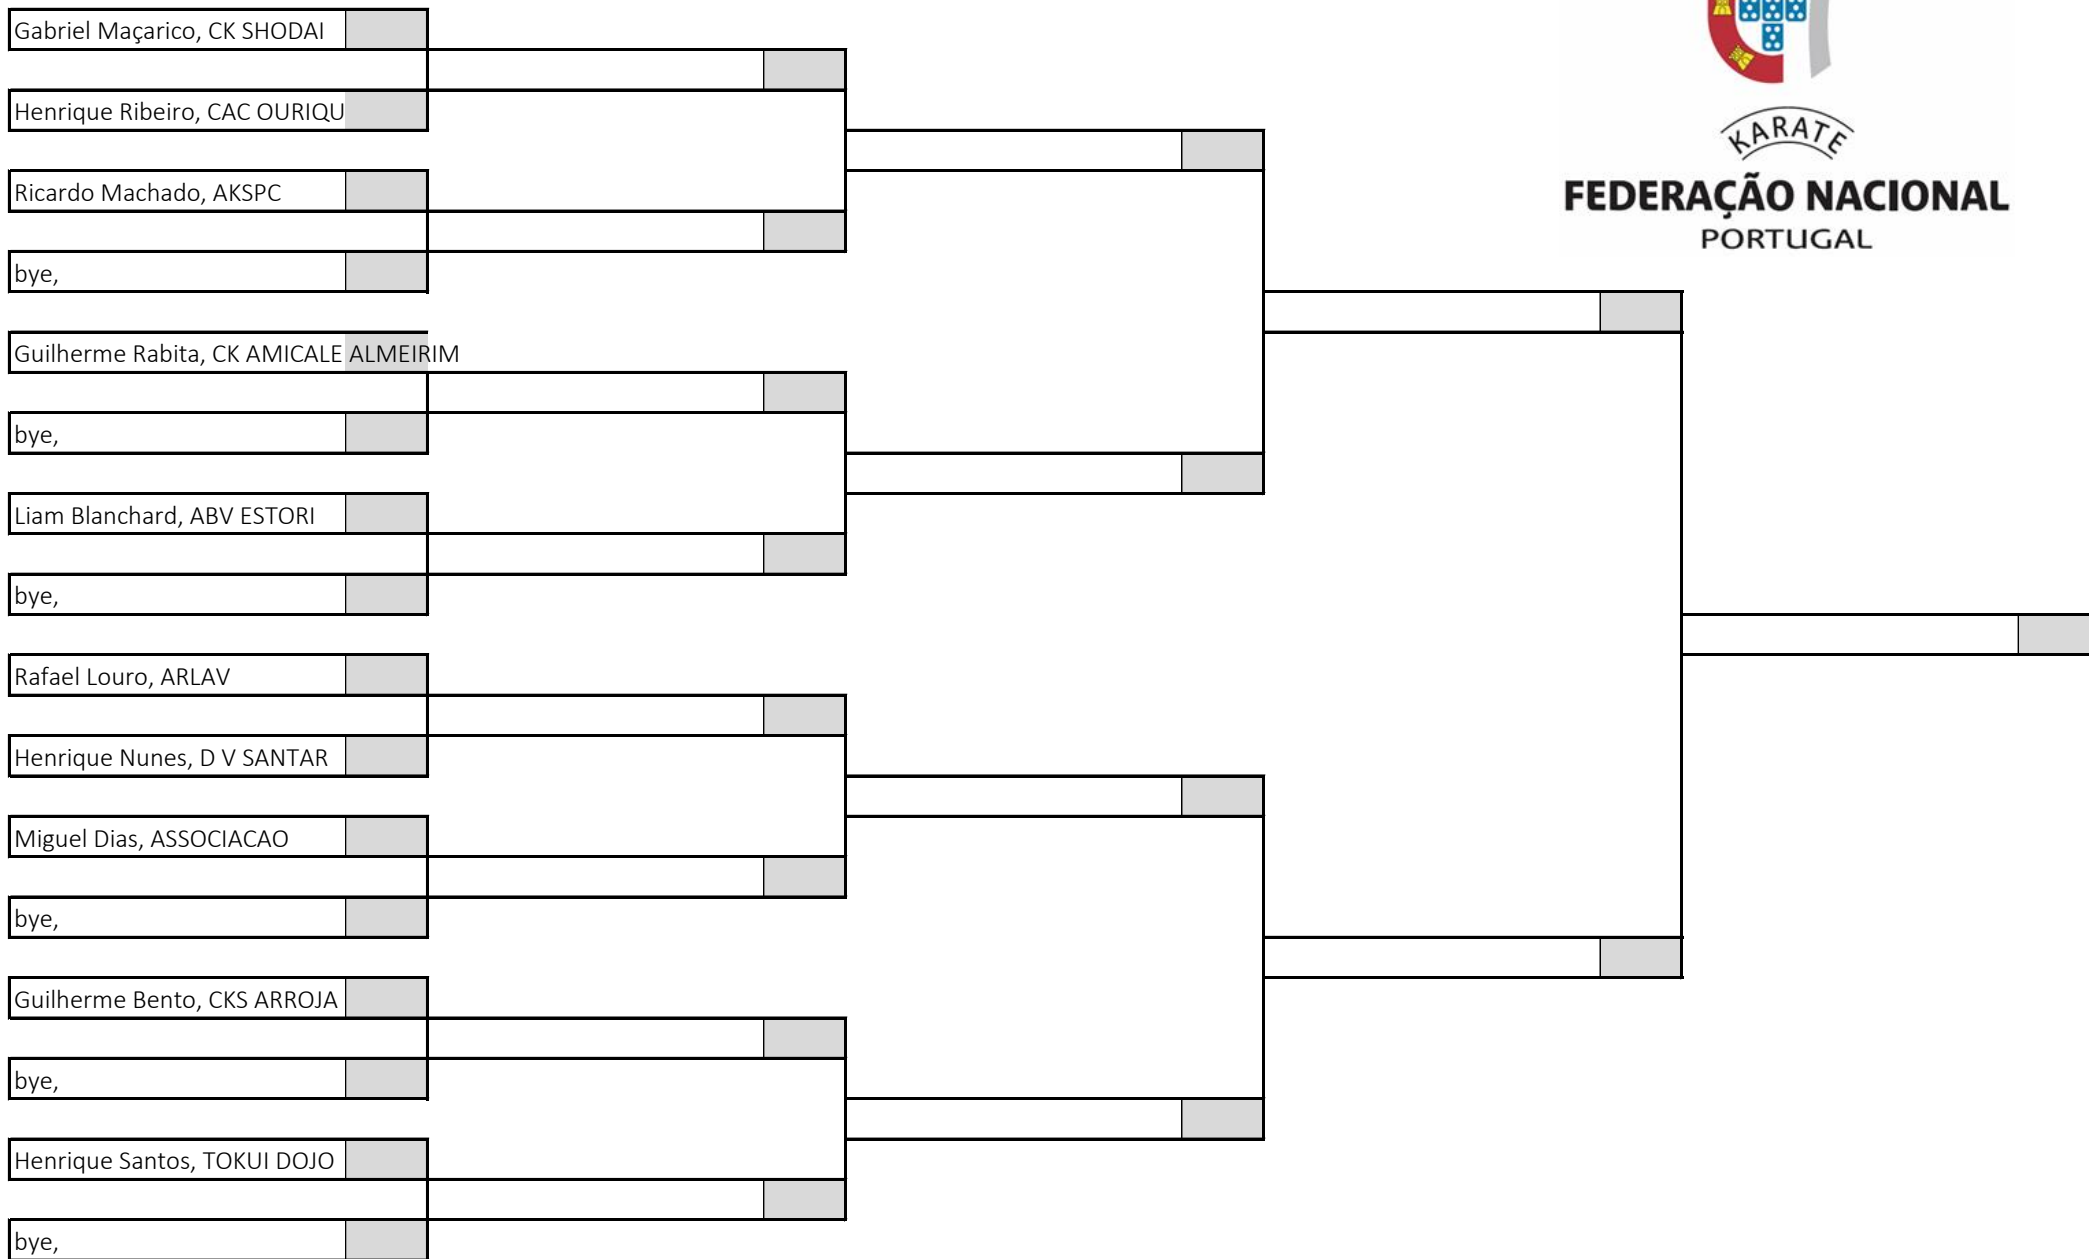

Campeonato Nacional de Infantis, Iniciados e Juvenis, Fase Regional Centro Sul

Kata Infantil Masculino , Poule D

Pavilhão Desportivo Escolar Aristides Sousa Mendes, 14 de abril de 2024

41 atletas sorteados em 4 poules

Poule D

KARATE
FEDERAÇÃO NACIONAL
PORTUGAL