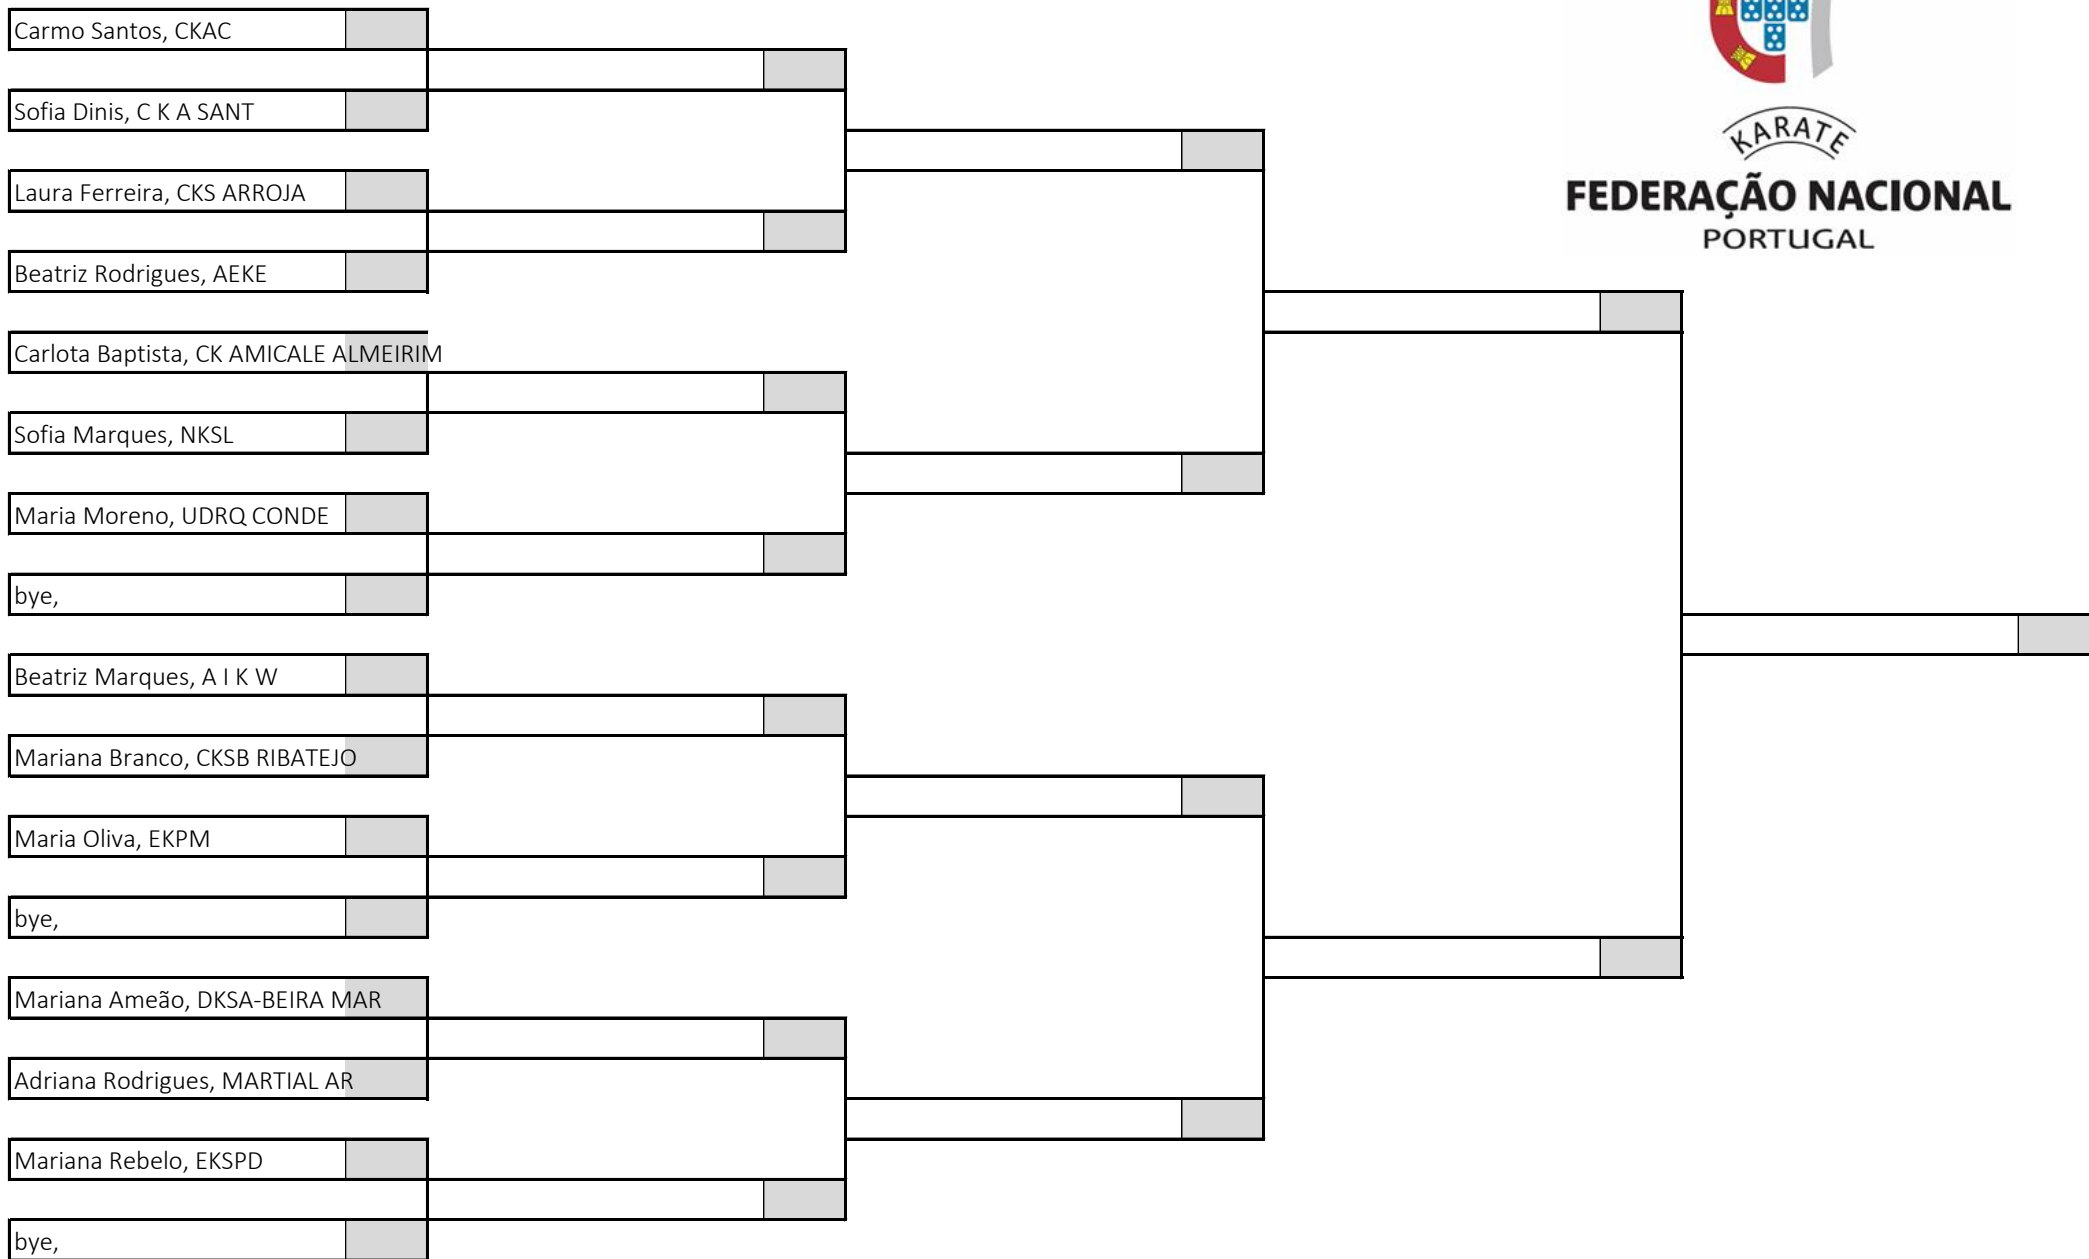

Campeonato Nacional de Infantis, Iniciados e Juvenis, Fase Regional Centro Sul

Kata Infantil Feminino , Poule A

Pavilhão Desportivo Escolar Aristides Sousa Mendes, 14 de abril de 2024

25 atletas sorteados em 2 poules

Poule A

KARATE

FEDERAÇÃO NACIONAL
PORTUGAL