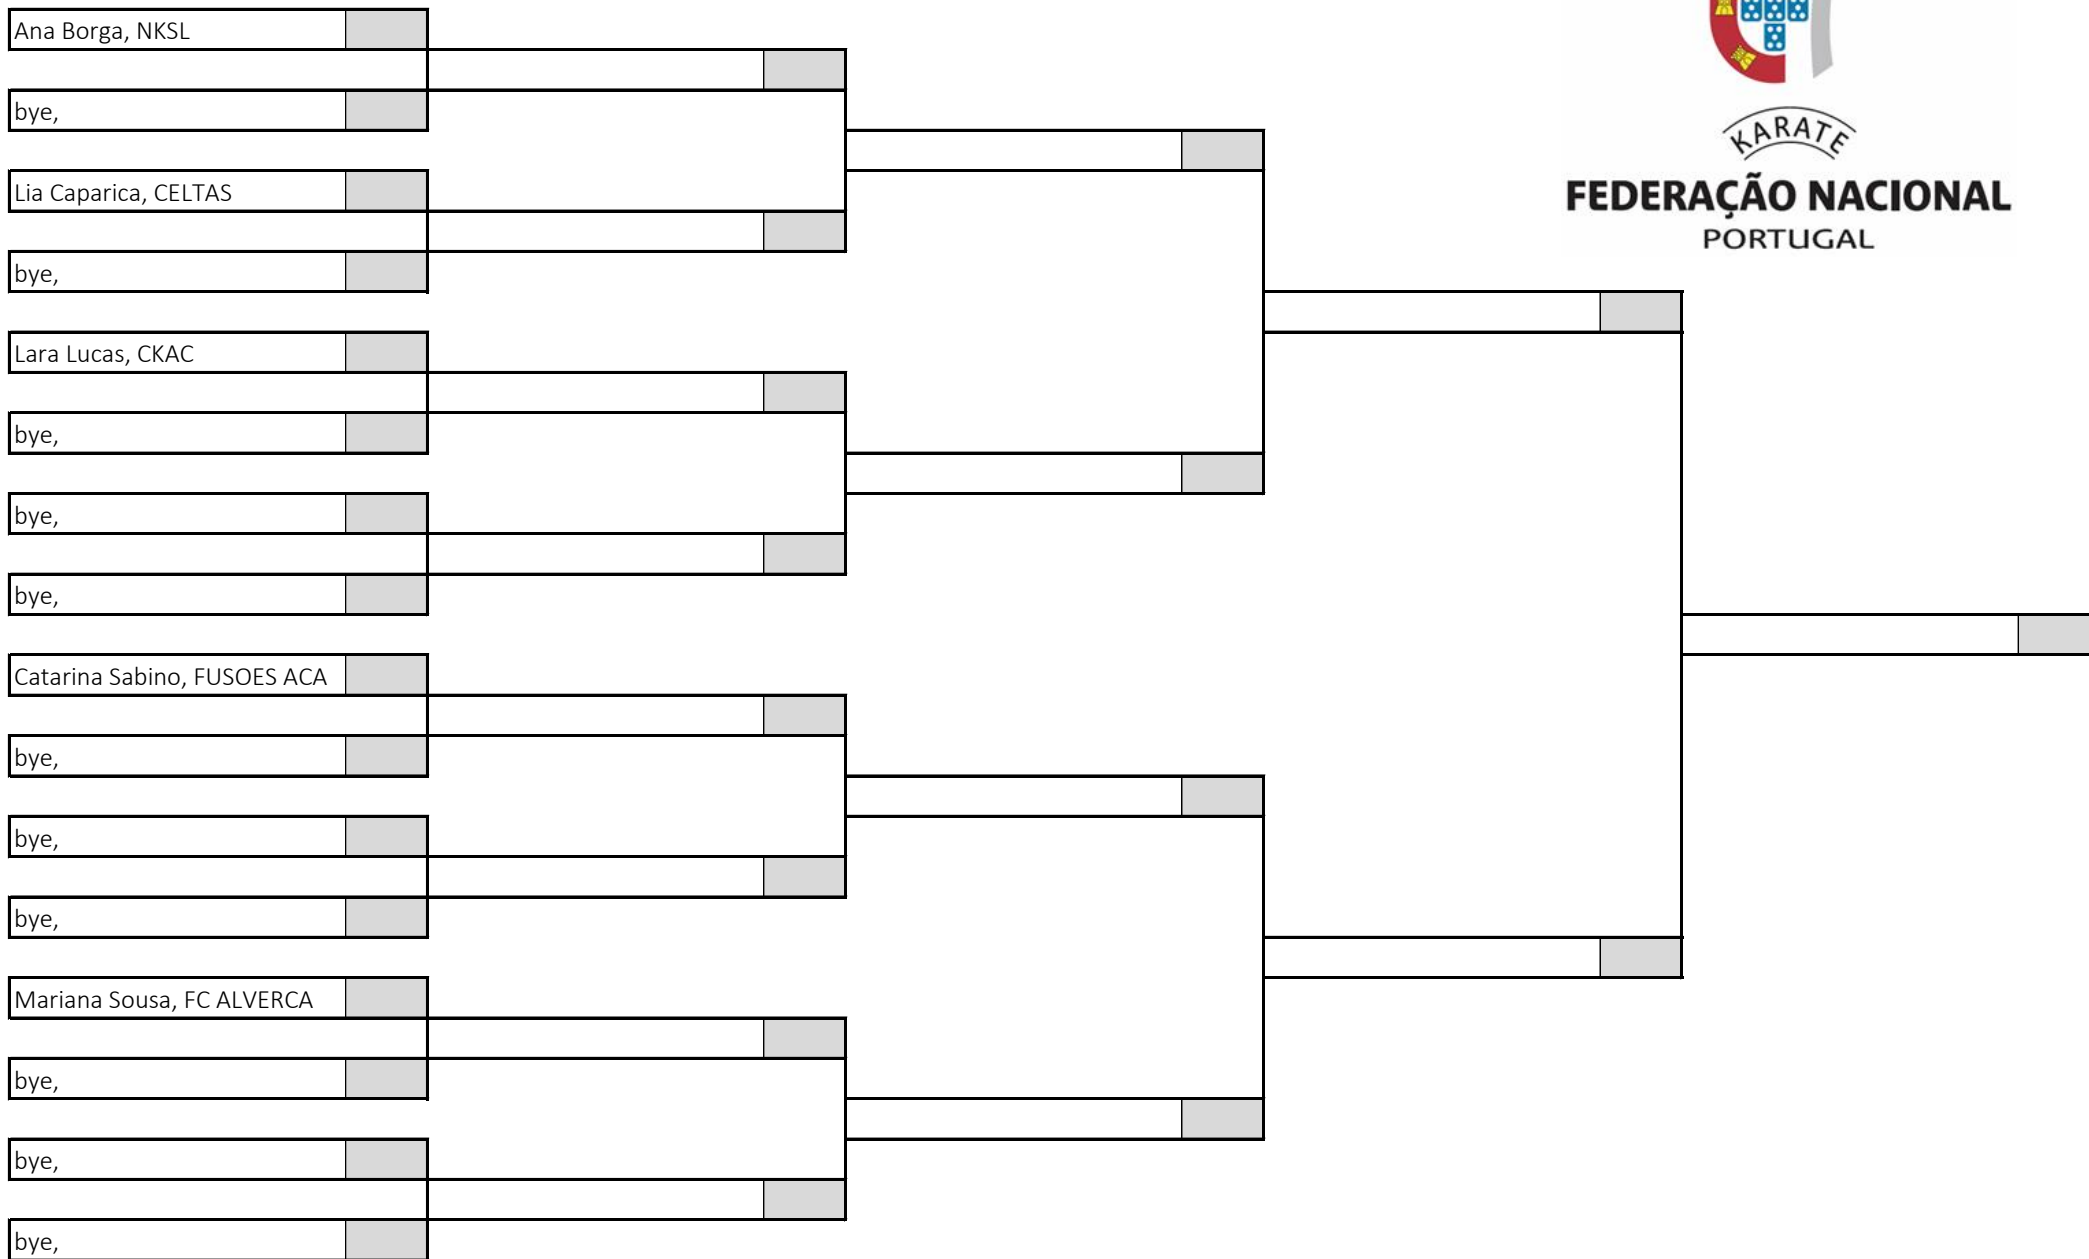

Campeonato Nacional de Infantis, Iniciados e Juvenis, Fase Regional Centro Sul

Kumite Iniciado Feminino -30kg , Poule A

Pavilhão Desportivo Escolar Aristides Sousa Mendes, 14 de abril de 2024

5 atletas sorteados em 1 poule

Poule A

KARATE

FEDERAÇÃO NACIONAL
PORTUGAL