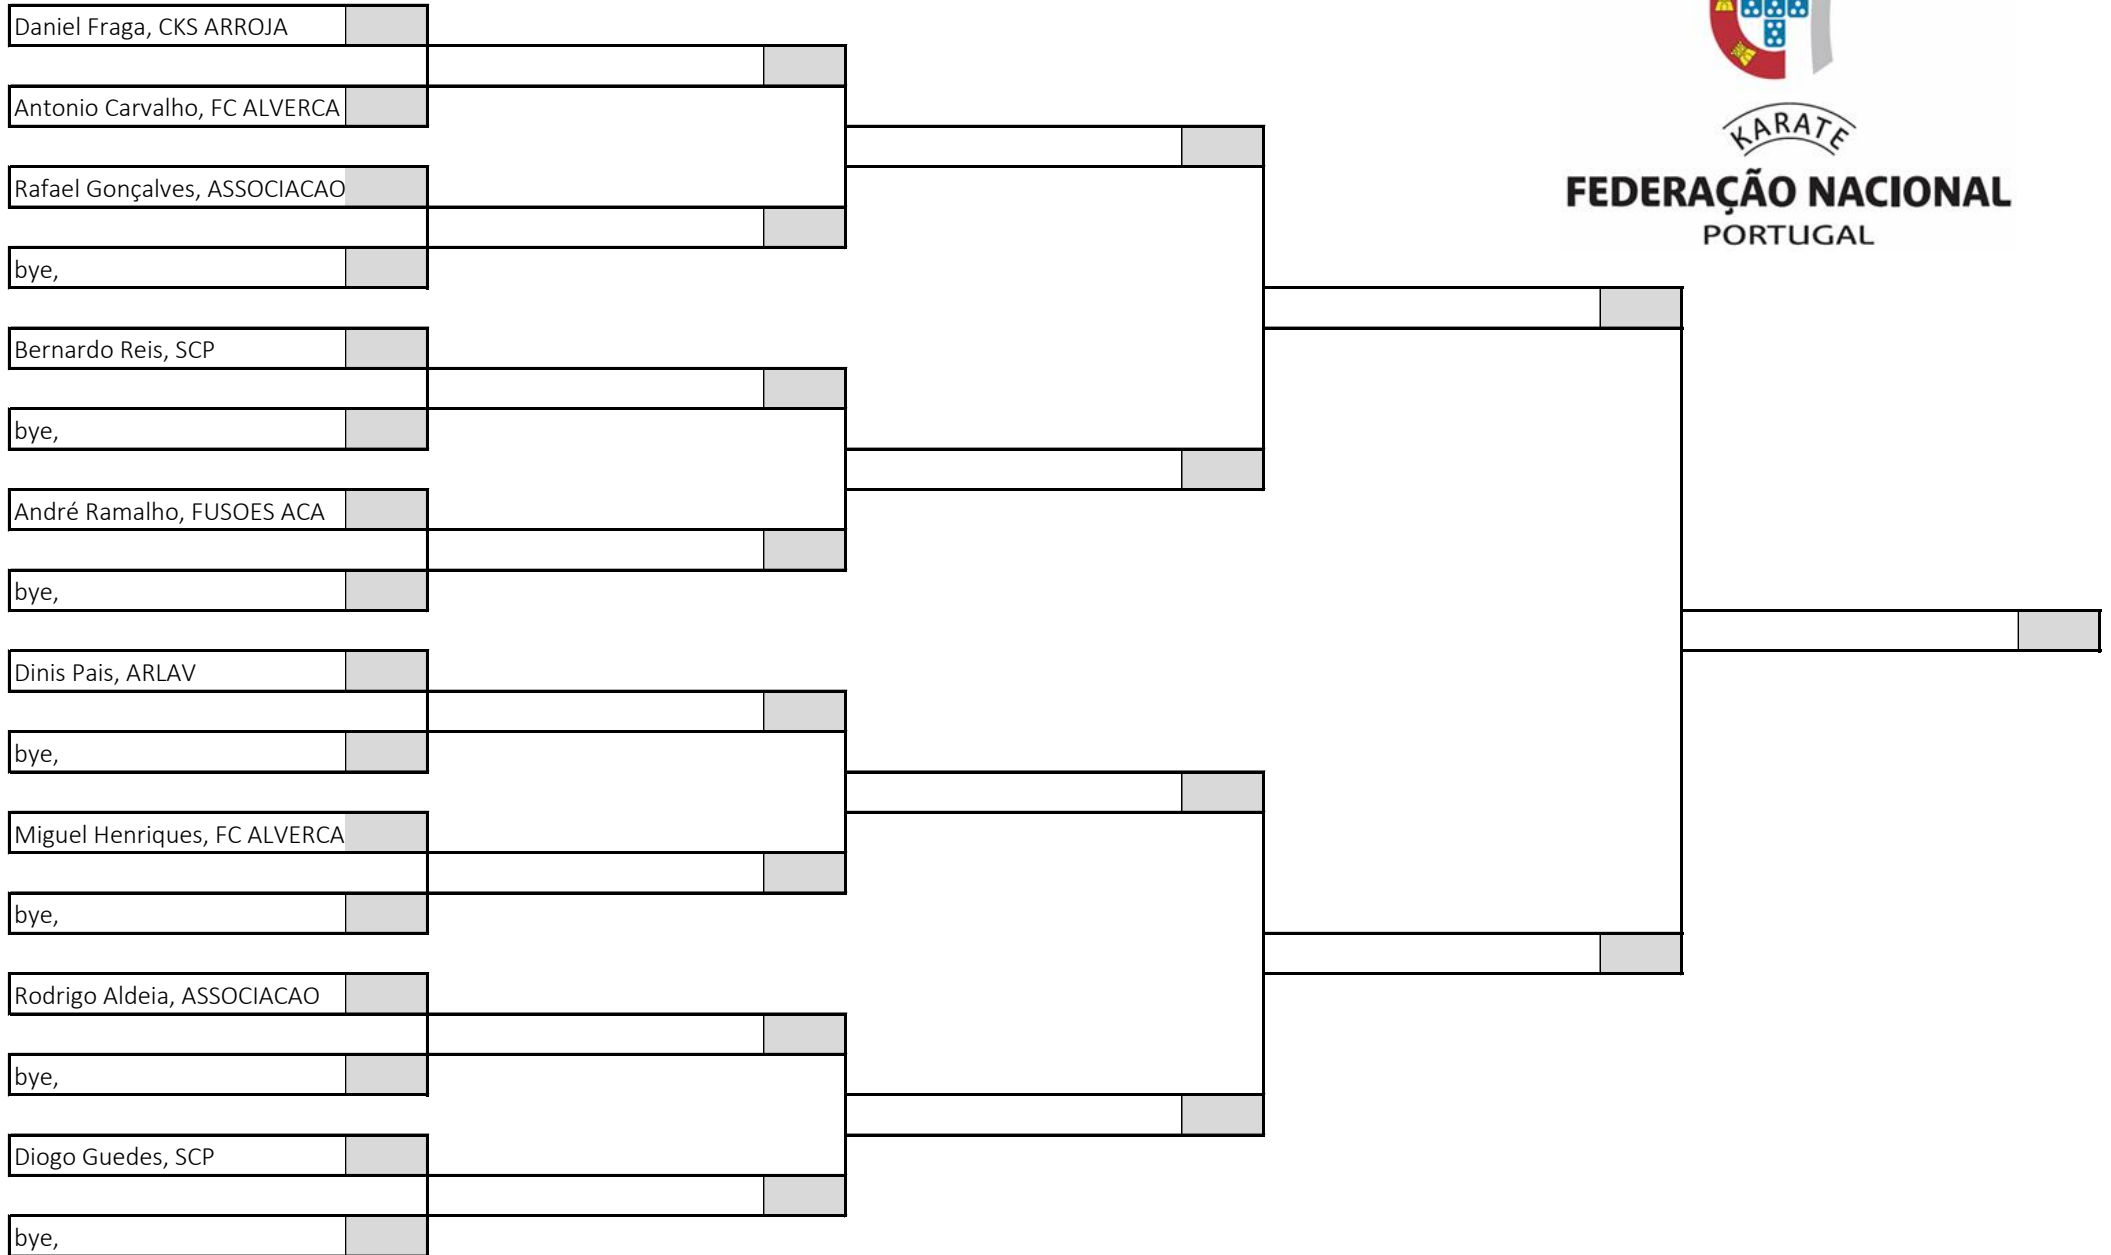

Campeonato Nacional de Infantis, Iniciados e Juvenis, Fase Regional Centro Sul

Kumite Juvenil Masculino -40kg , Poule A

Pavilhão Desportivo Escolar Aristides Sousa Mendes, 14 de abril de 2024

9 atletas sorteados em 1 poule

Poule A

KARATE
FEDERAÇÃO NACIONAL
PORTUGAL