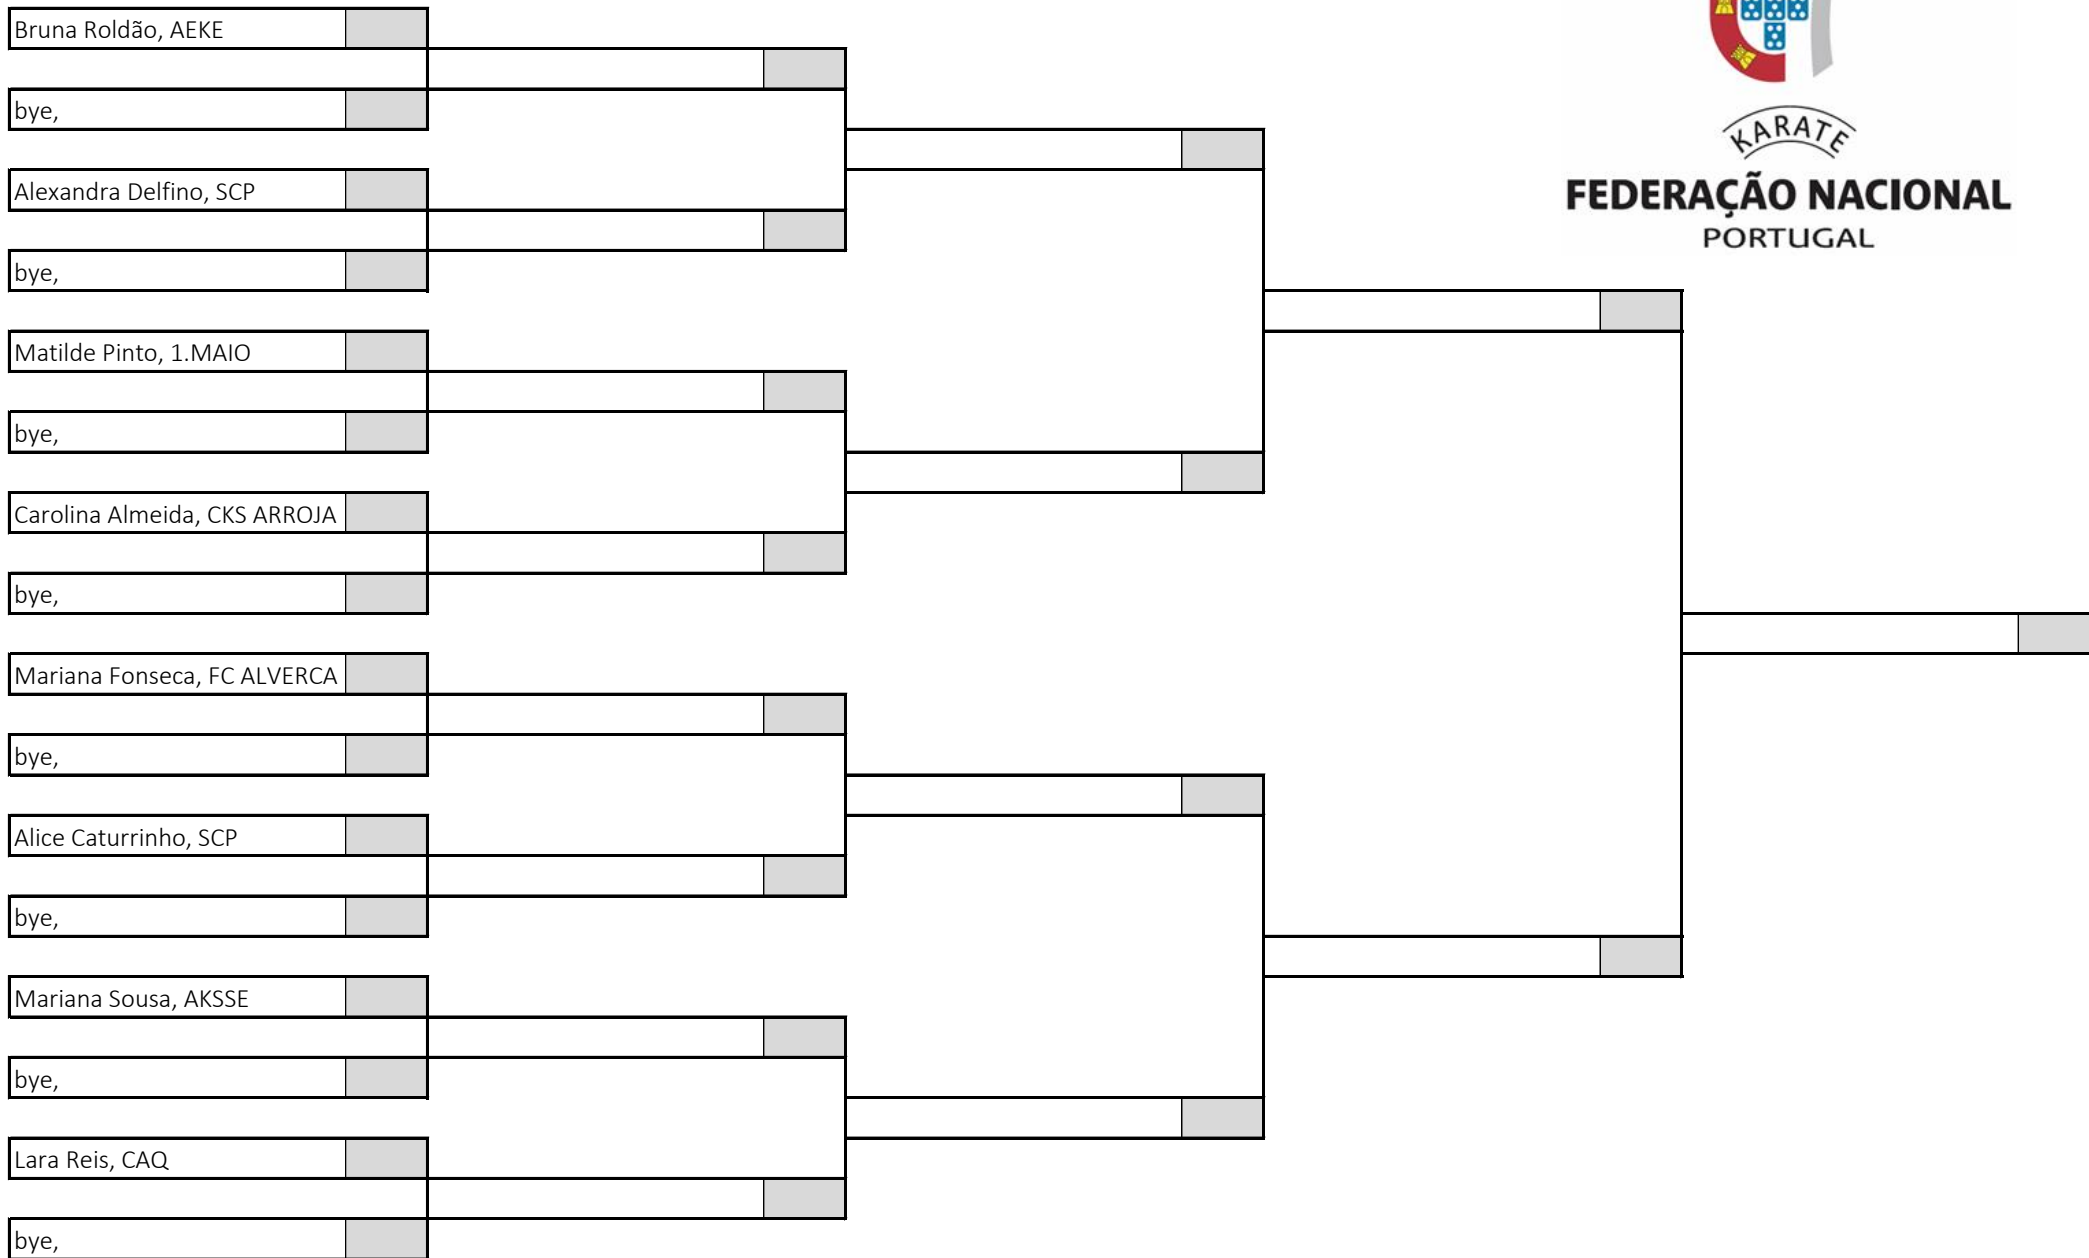

Campeonato Nacional de Infantis, Iniciados e Juvenis, Fase Regional Centro Sul

Kumite Juvenil Feminino +55kg , Poule A

Pavilhão Desportivo Escolar Aristides Sousa Mendes, 14 de abril de 2024

8 atletas sorteados em 1 poule

Poule A

KARATE

FEDERAÇÃO NACIONAL
PORTUGAL