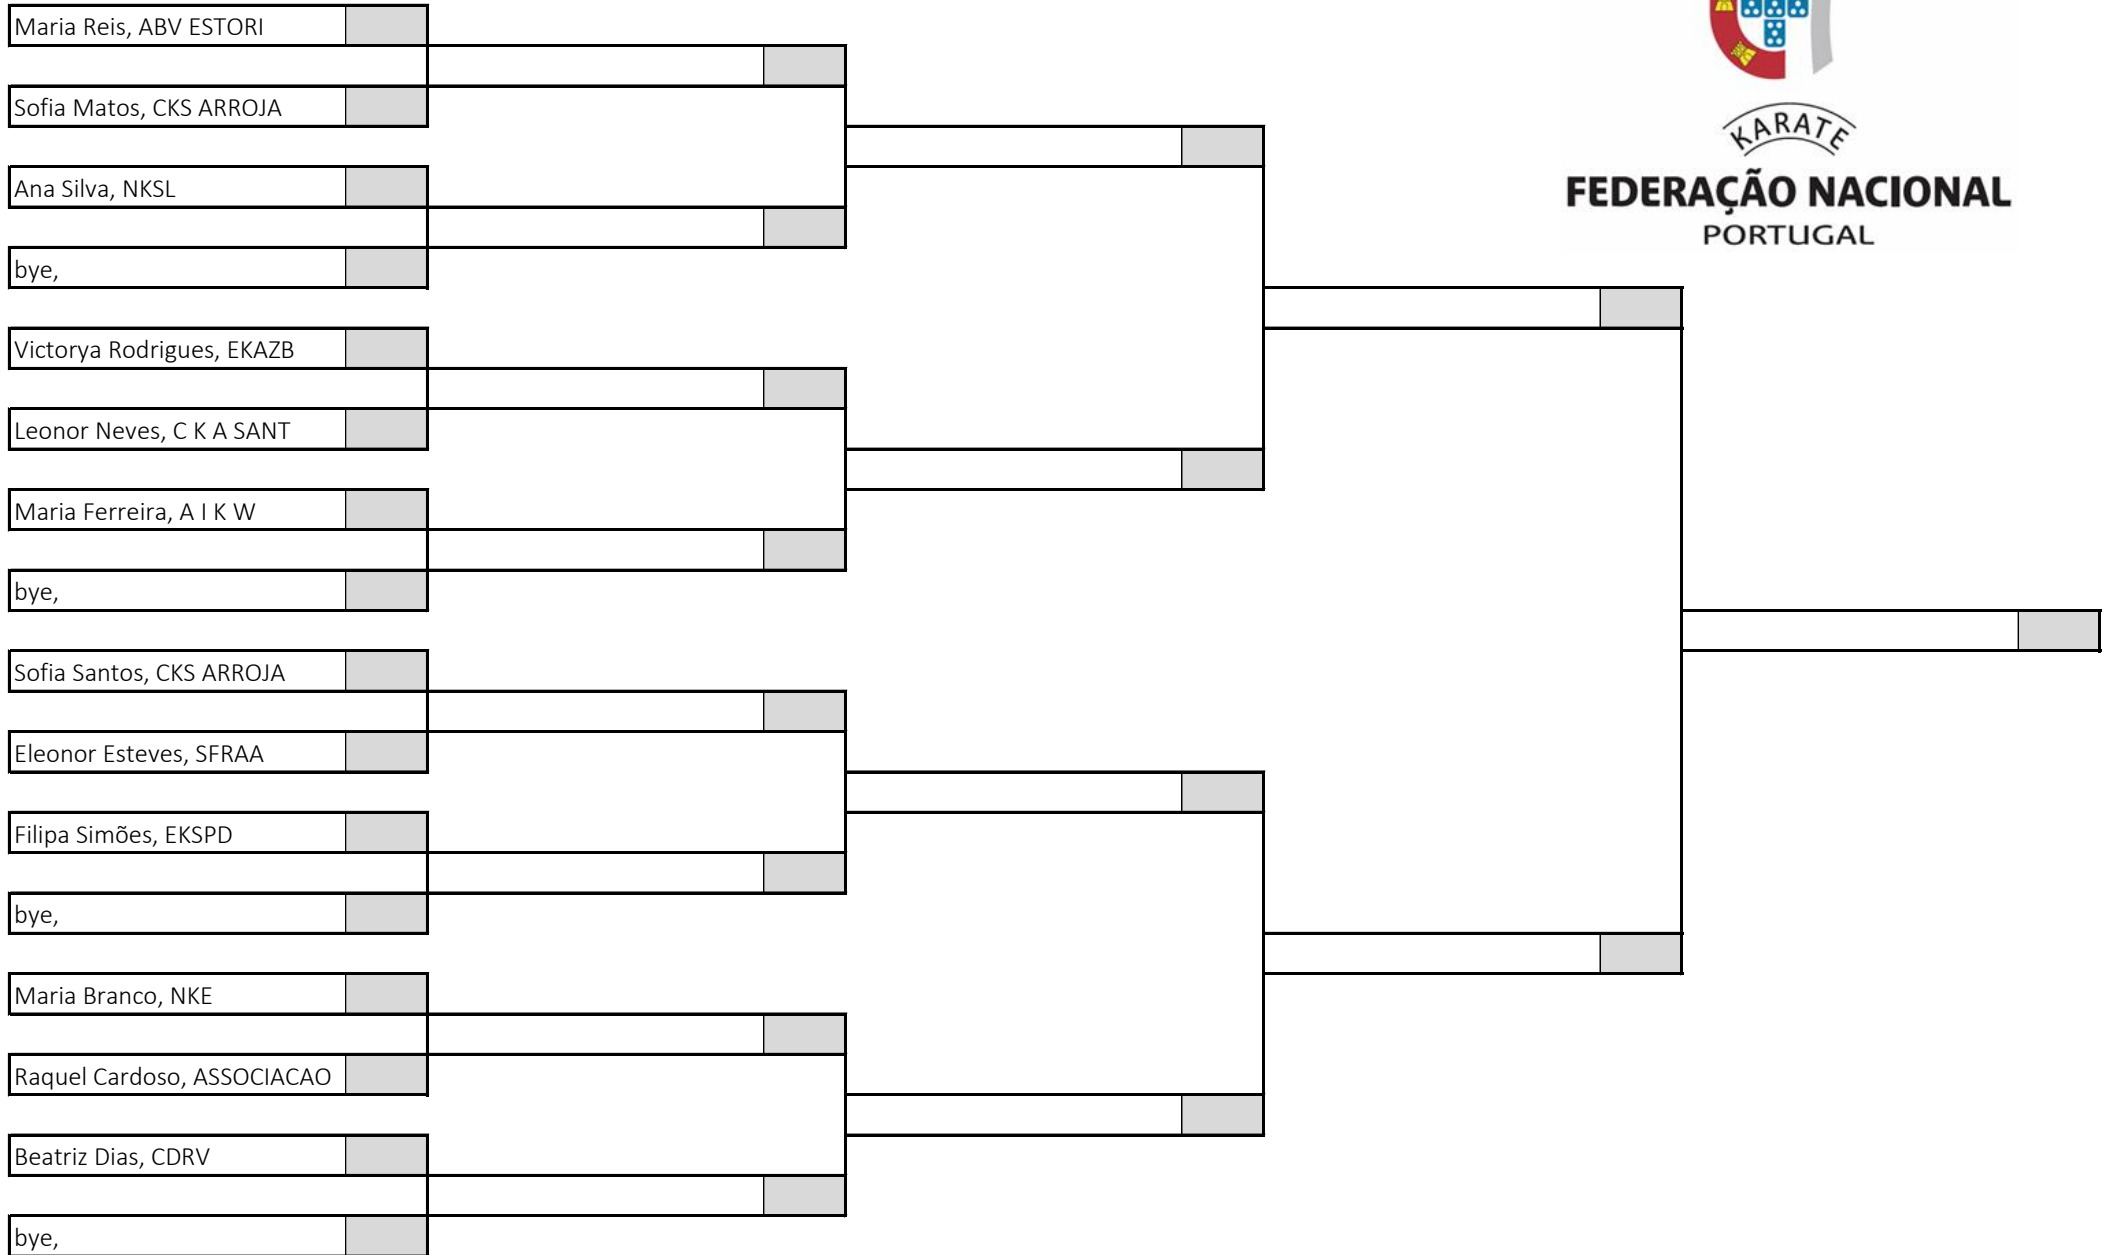

Campeonato Nacional de Infantis, Iniciados e Juvenis, Fase Regional Centro Sul

Kata Infantil Feminino , Poule B

Pavilhão Desportivo Escolar Aristides Sousa Mendes, 14 de abril de 2024

25 atletas sorteados em 2 poules

Poule B

KARATE

FEDERAÇÃO NACIONAL
PORTUGAL