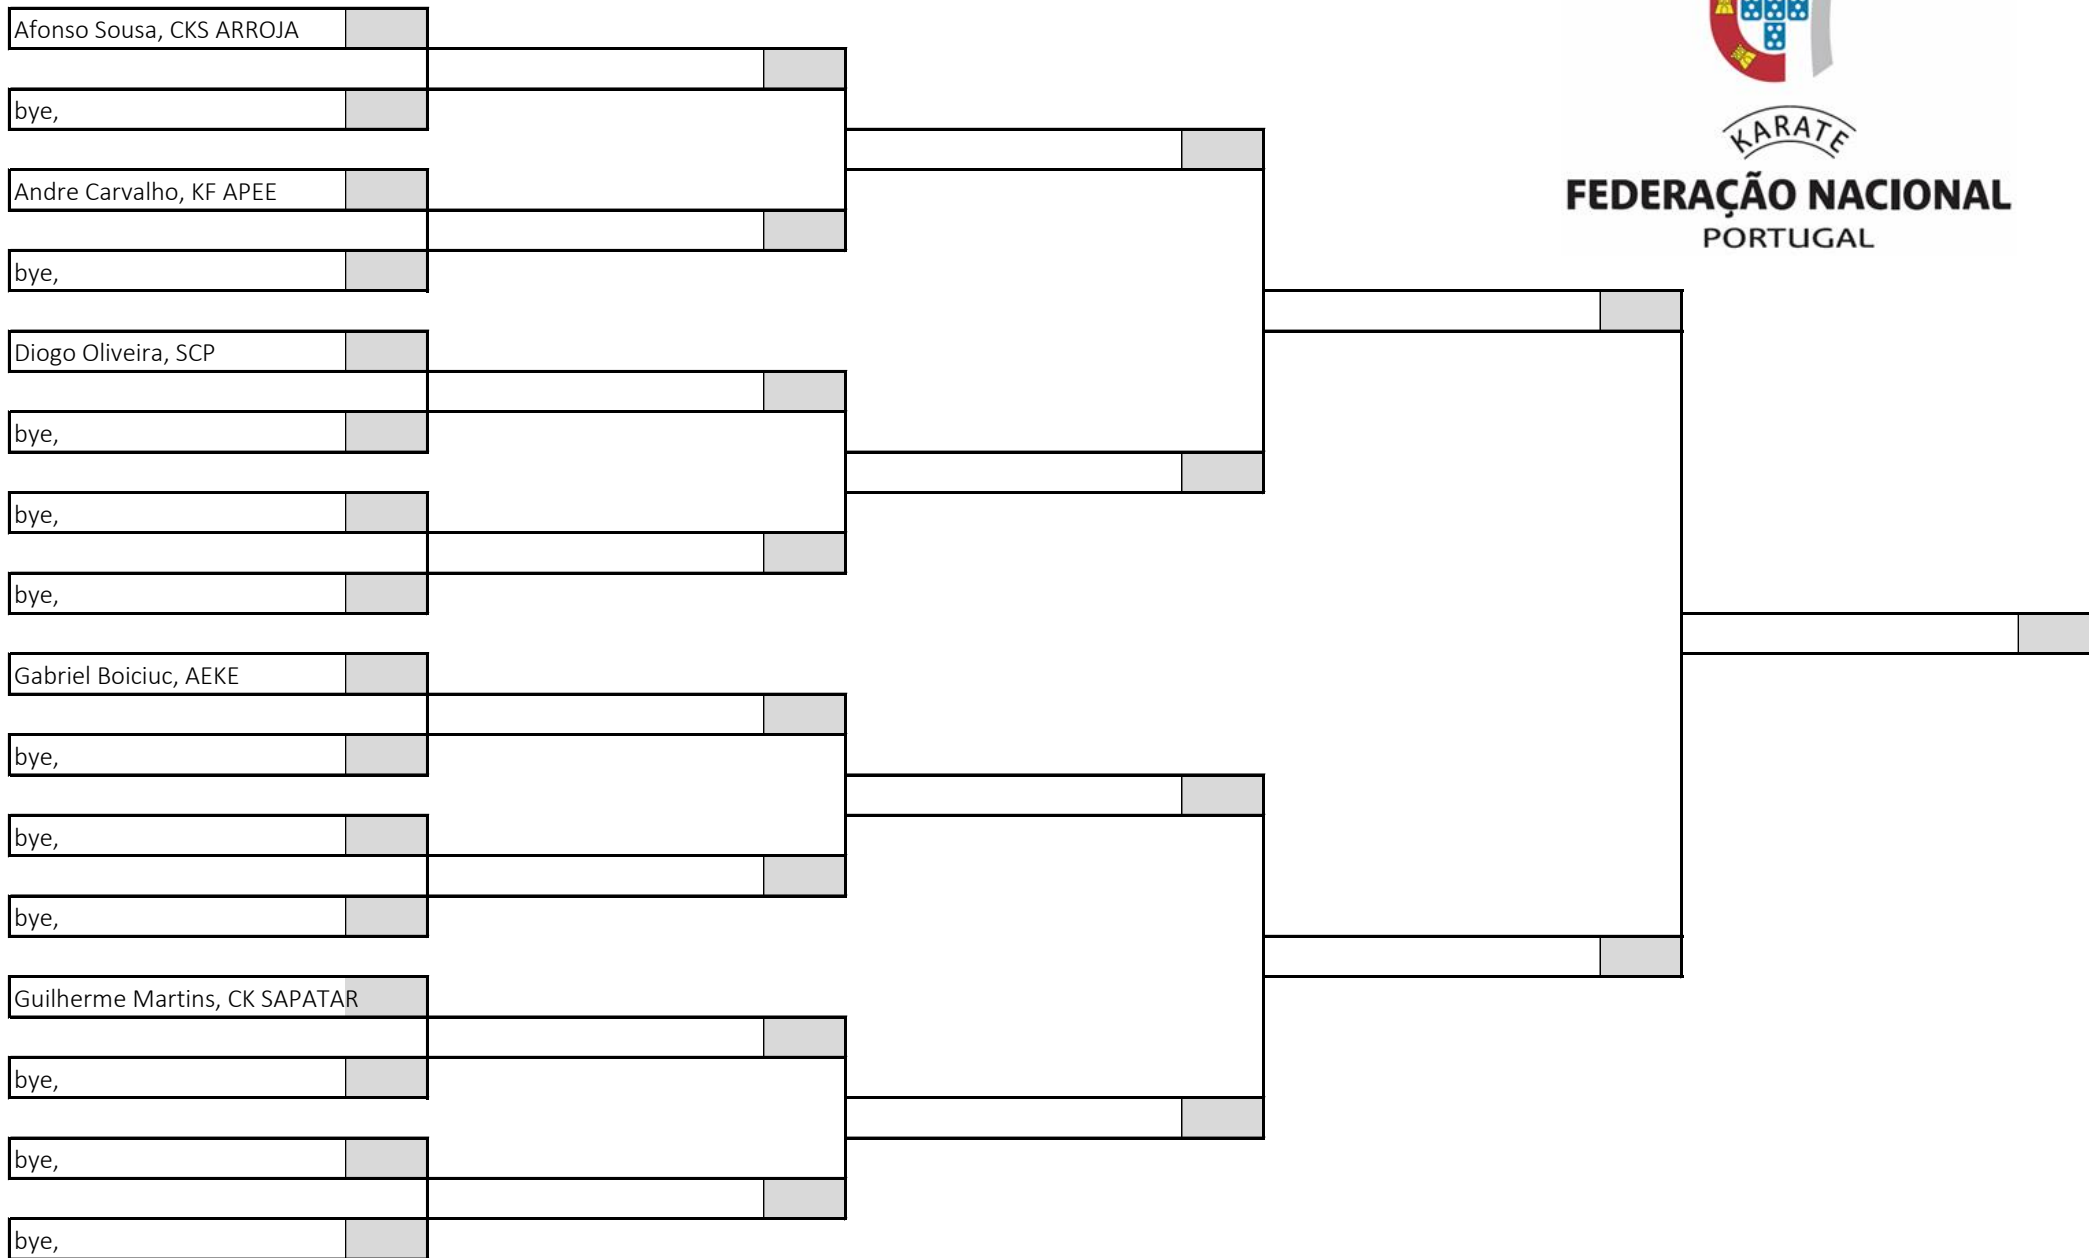

Campeonato Nacional de Infantis, Iniciados e Juvenis, Fase Regional Centro Sul

Kumite Iniciado Masculino -54kg , Poule A

Pavilhão Desportivo Escolar Aristides Sousa Mendes, 14 de abril de 2024

5 atletas sorteados em 1 poule

Poule A

KARATE

FEDERAÇÃO NACIONAL
PORTUGAL