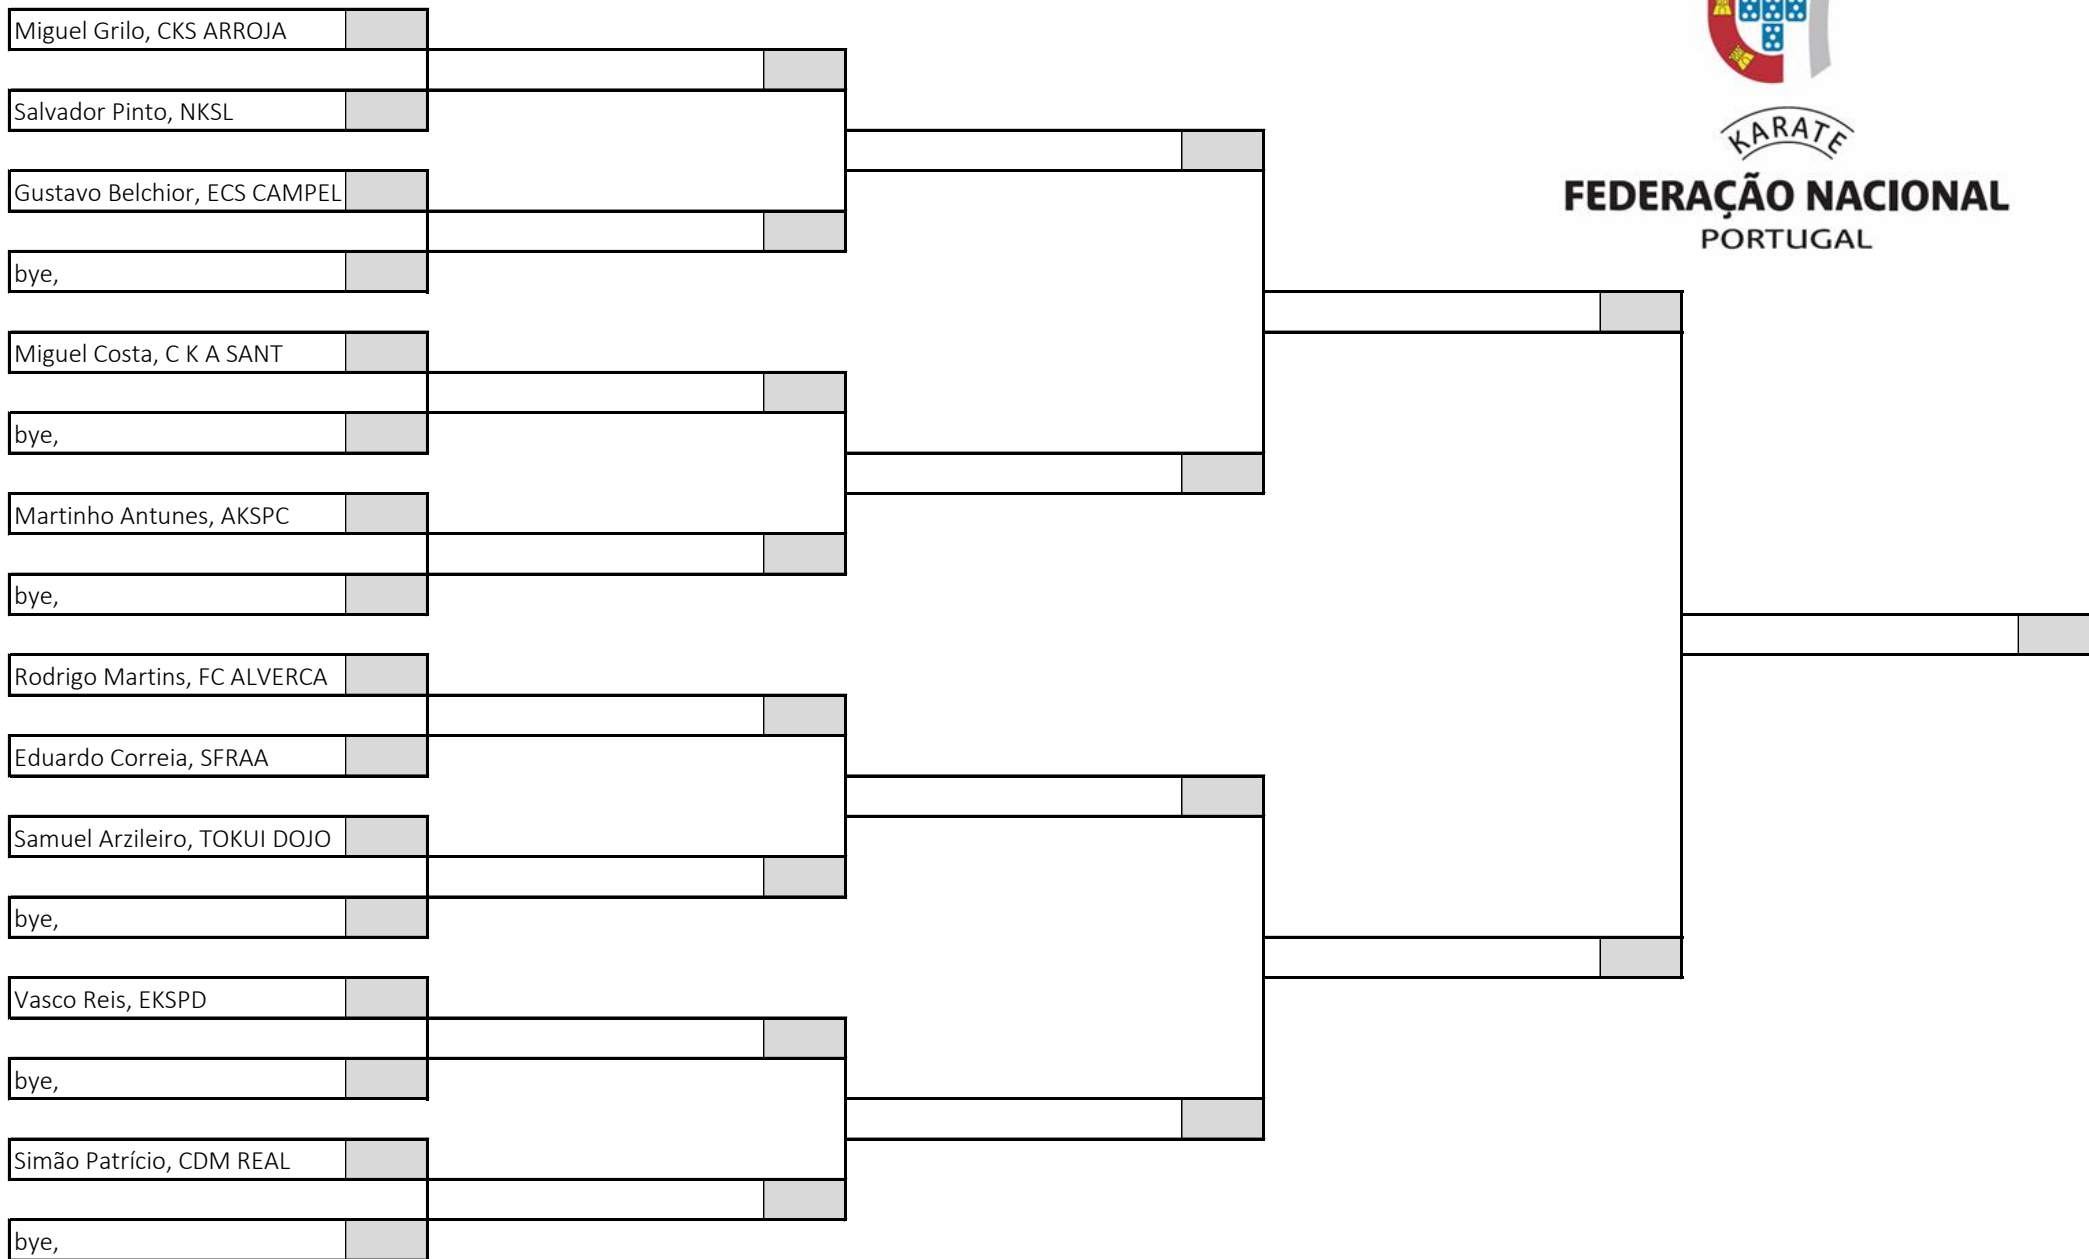

Campeonato Nacional de Infantis, Iniciados e Juvenis, Fase Regional Centro Sul

Kata Infantil Masculino , Poule C

Pavilhão Desportivo Escolar Aristides Sousa Mendes, 14 de abril de 2024

41 atletas sorteados em 4 poules

Poule C

KARATE
FEDERAÇÃO NACIONAL
PORTUGAL