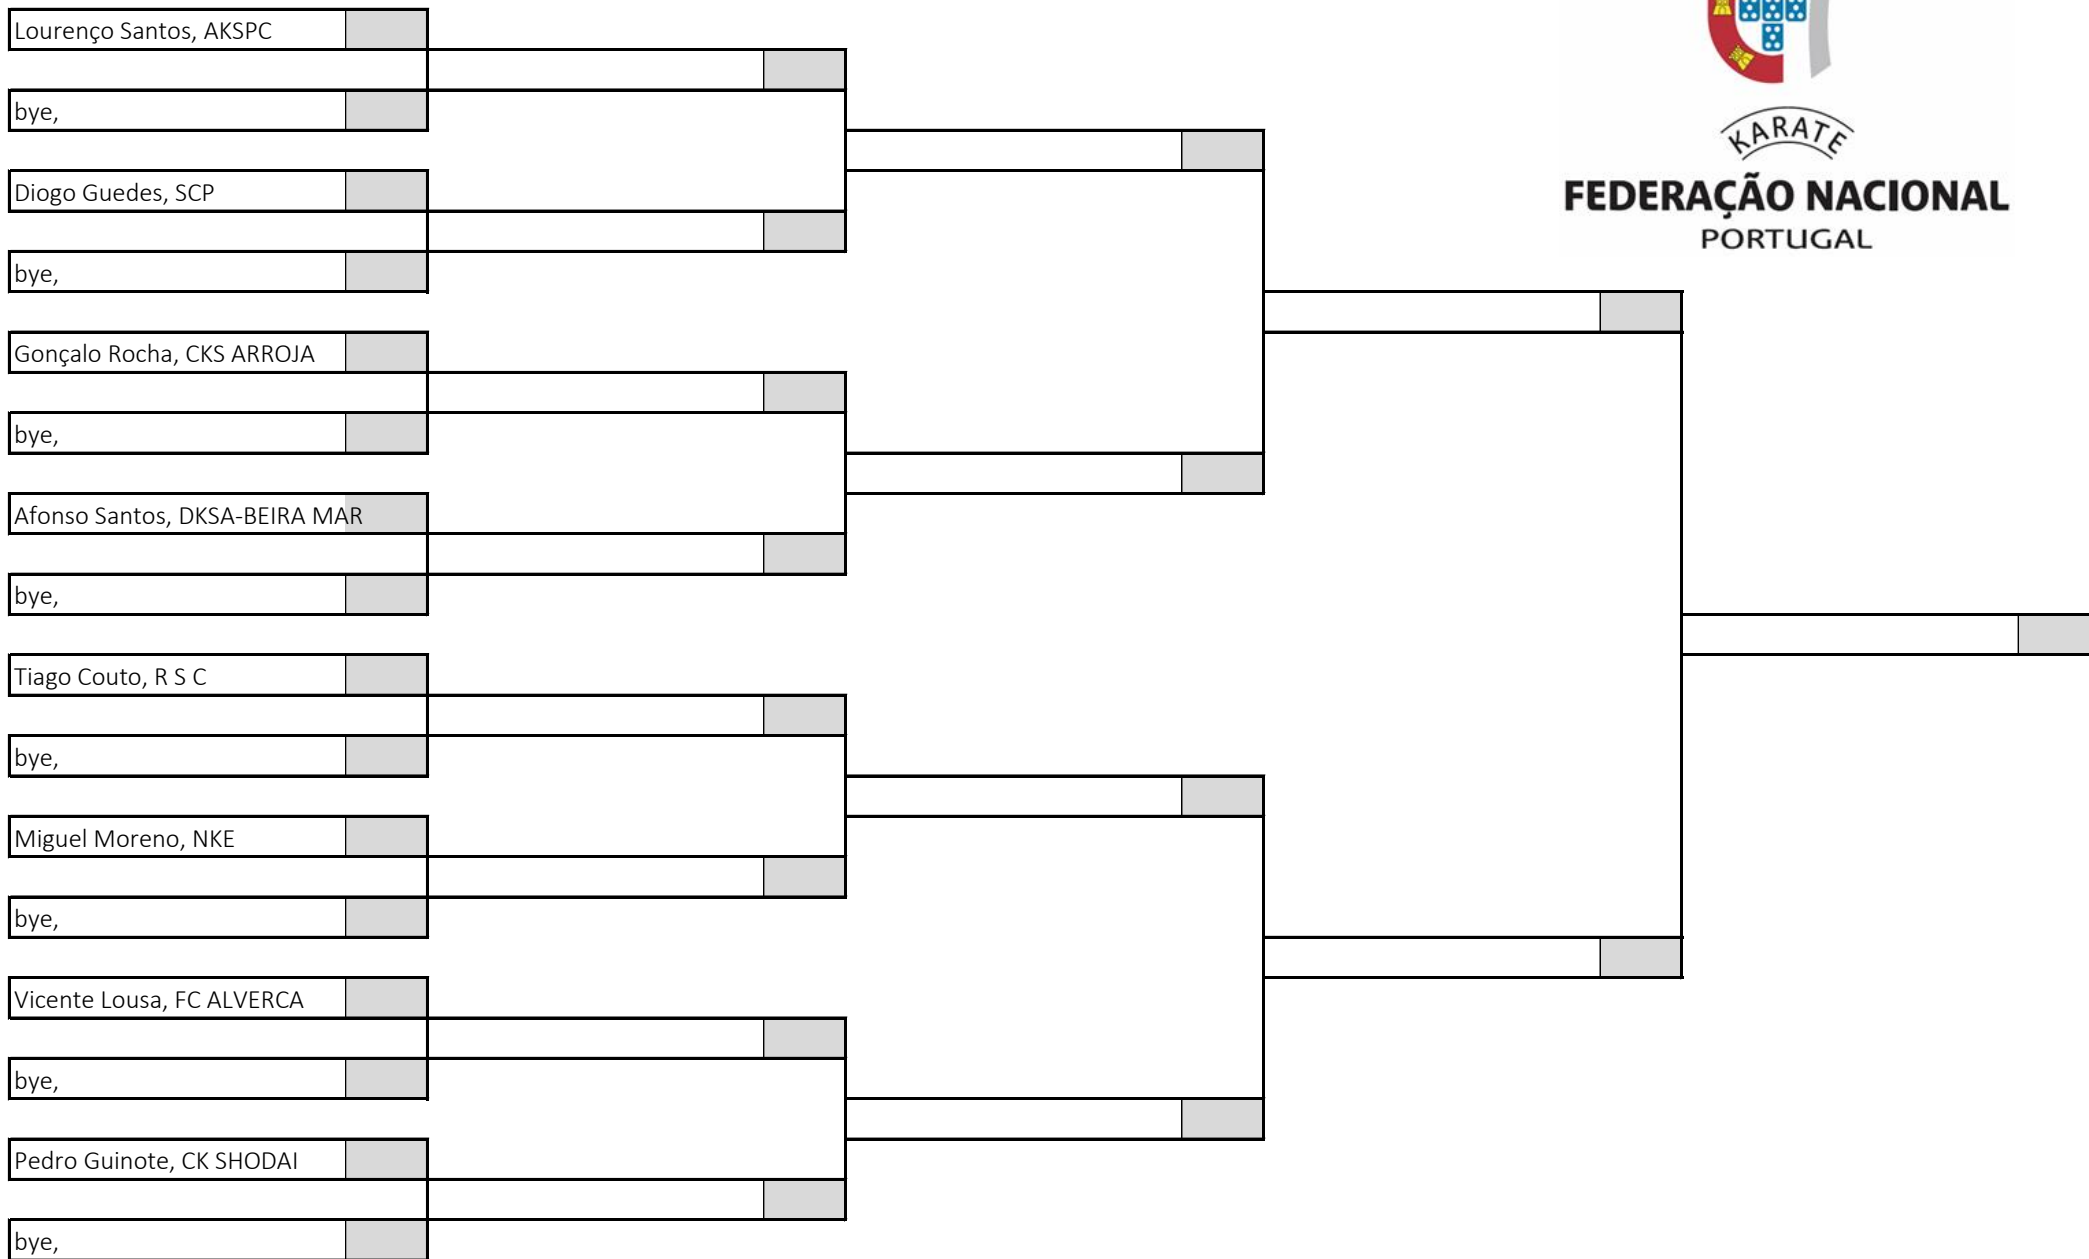

Campeonato Nacional de Infantis, Iniciados e Juvenis, Fase Regional Centro Sul

Kata Juvenil Masculino , Poule C

Pavilhão Desportivo Escolar Aristides Sousa Mendes, 14 de abril de 2024

33 atletas sorteados em 4 poules

Poule C

KARATE
FEDERAÇÃO NACIONAL
PORTUGAL