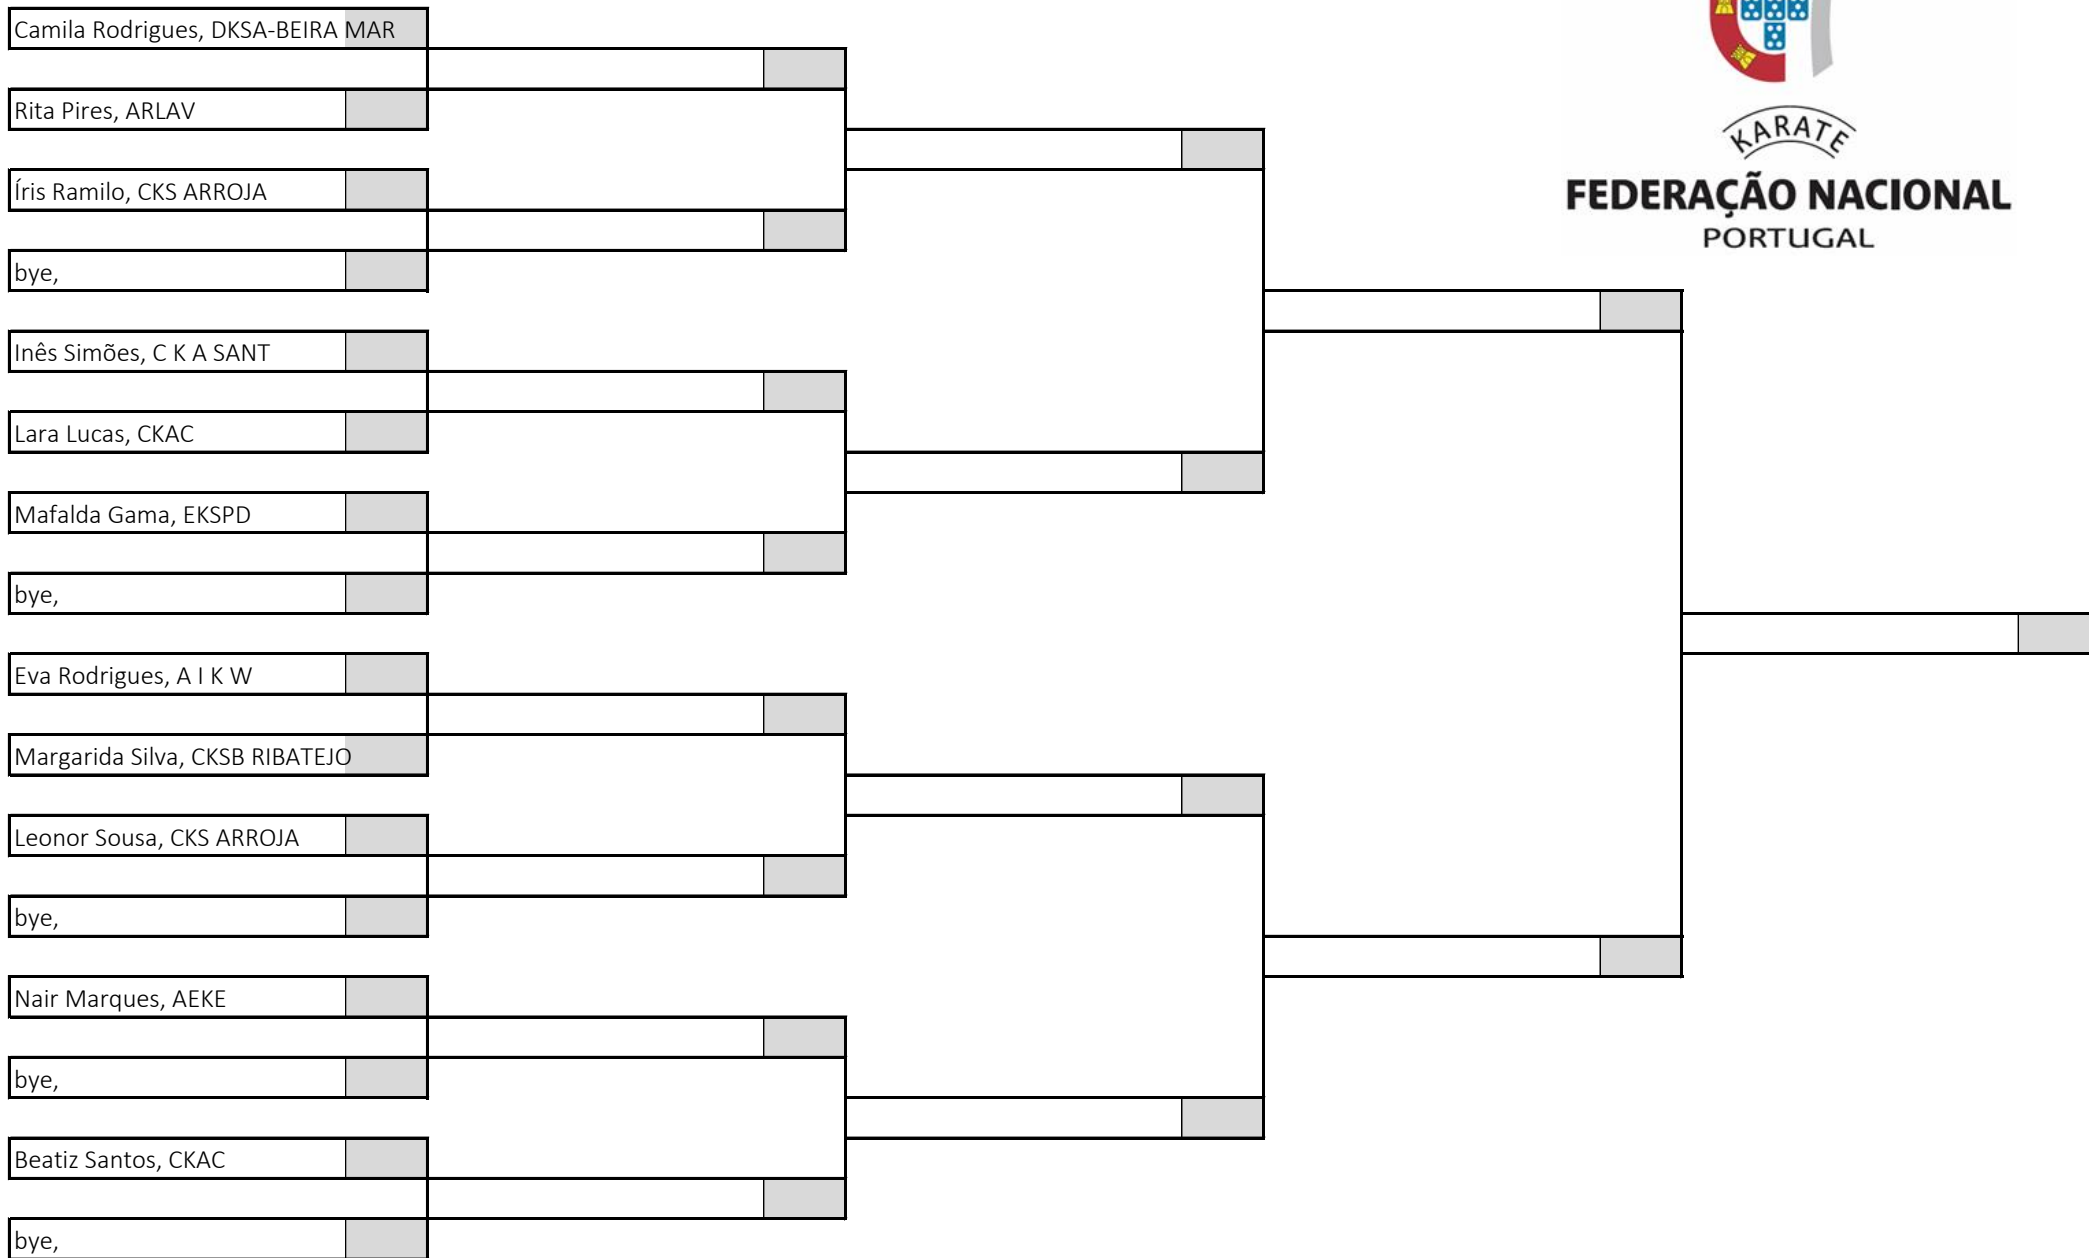

Campeonato Nacional de Infantis, Iniciados e Juvenis, Fase Regional Centro Sul

Kata Iniciado Feminino , Poule B

Pavilhão Desportivo Escolar Aristides Sousa Mendes, 14 de abril de 2024

22 atletas sorteados em 2 poules

Poule B

KARATE
FEDERAÇÃO NACIONAL
PORTUGAL