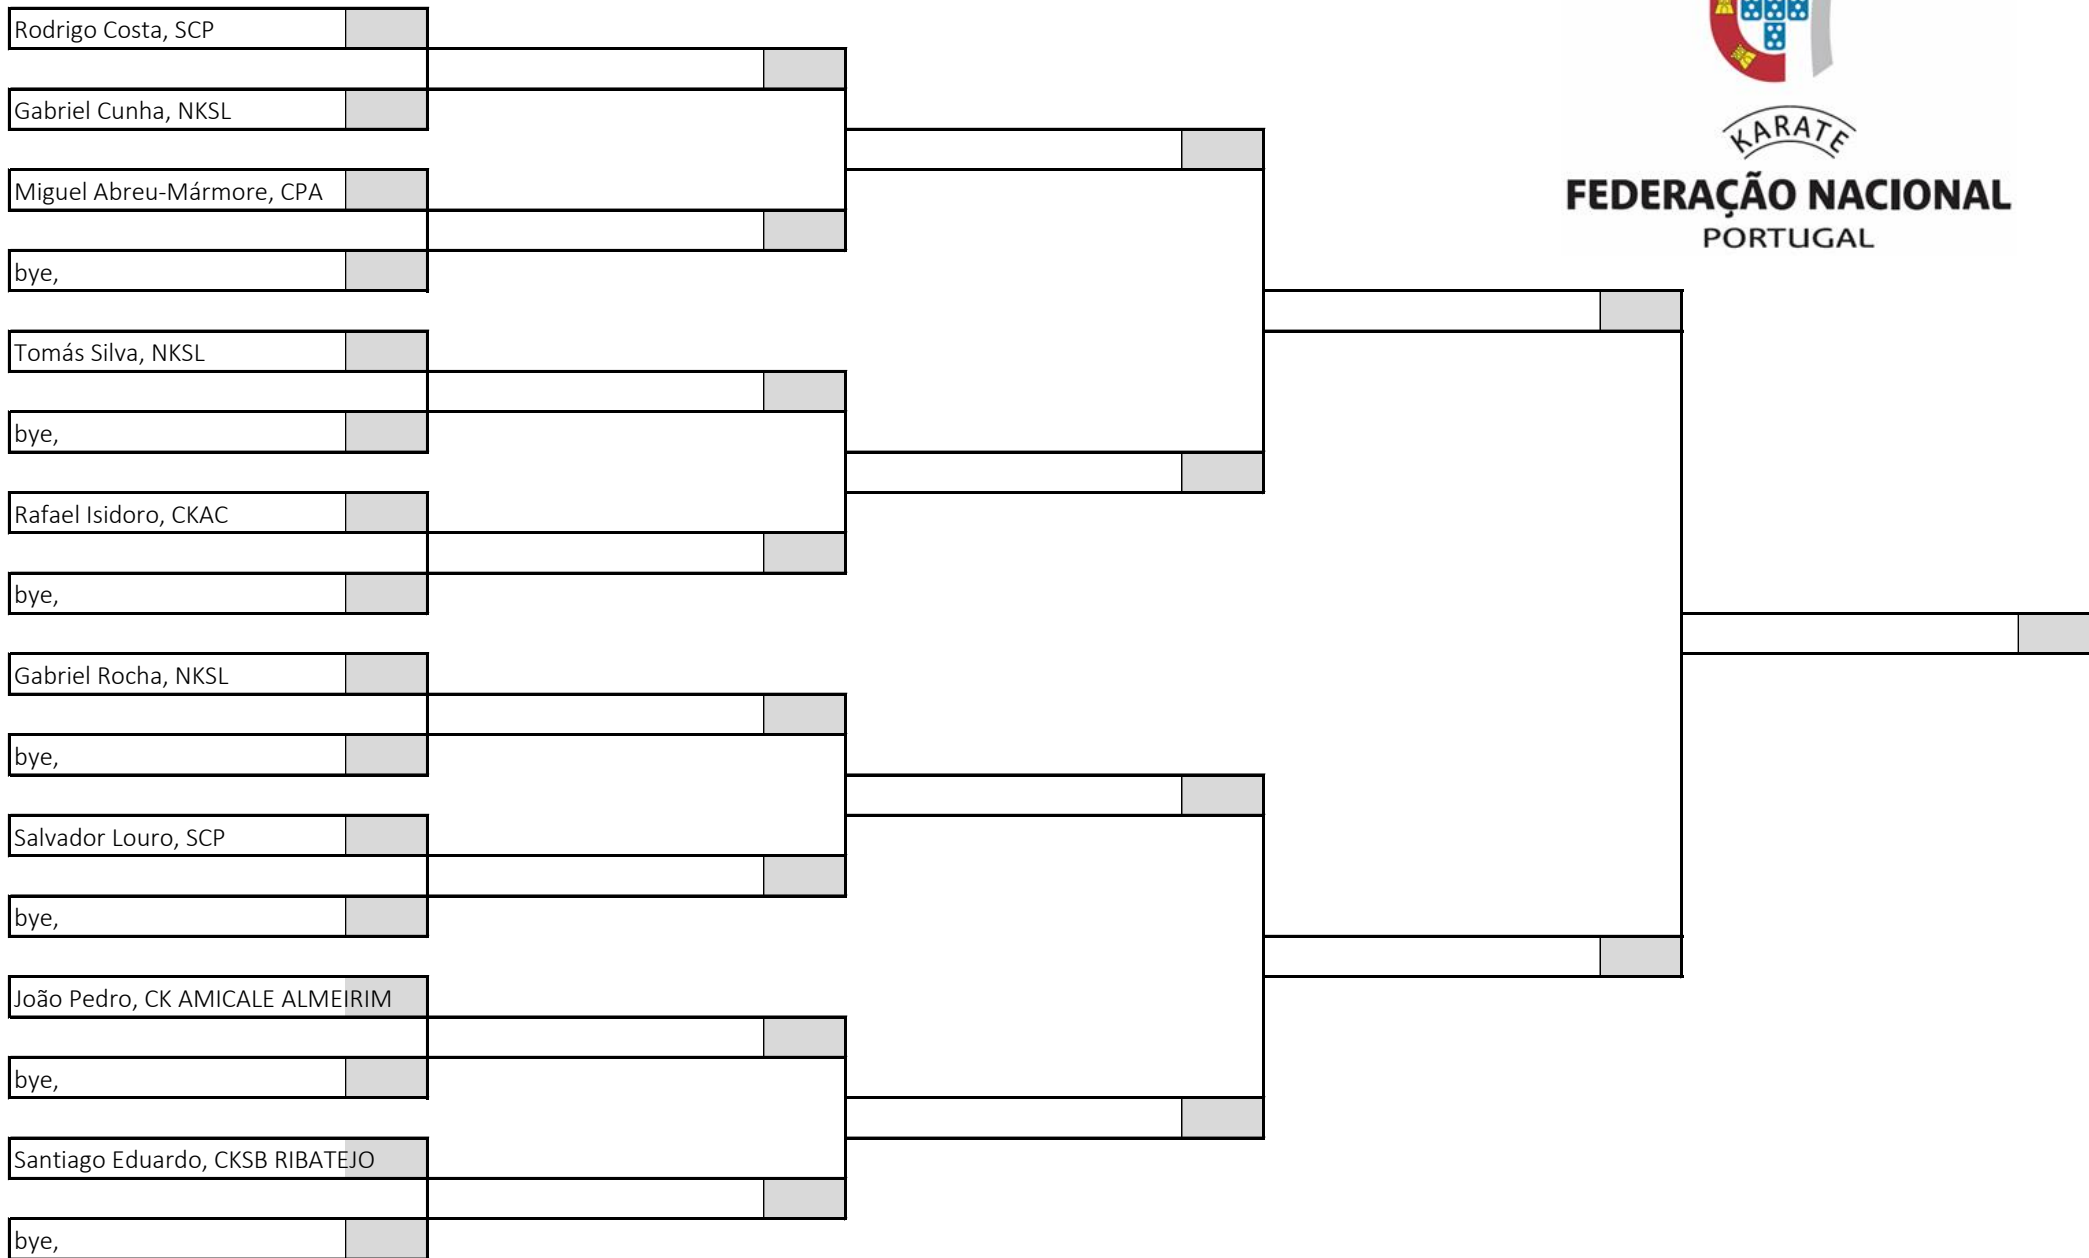

Campeonato Nacional de Infantis, Iniciados e Juvenis, Fase Regional Centro Sul

Kumite Iniciado Masculino -44kg , Poule A

Pavilhão Desportivo Escolar Aristides Sousa Mendes, 14 de abril de 2024

9 atletas sorteados em 1 poule

Poule A

KARATE

FEDERAÇÃO NACIONAL
PORTUGAL