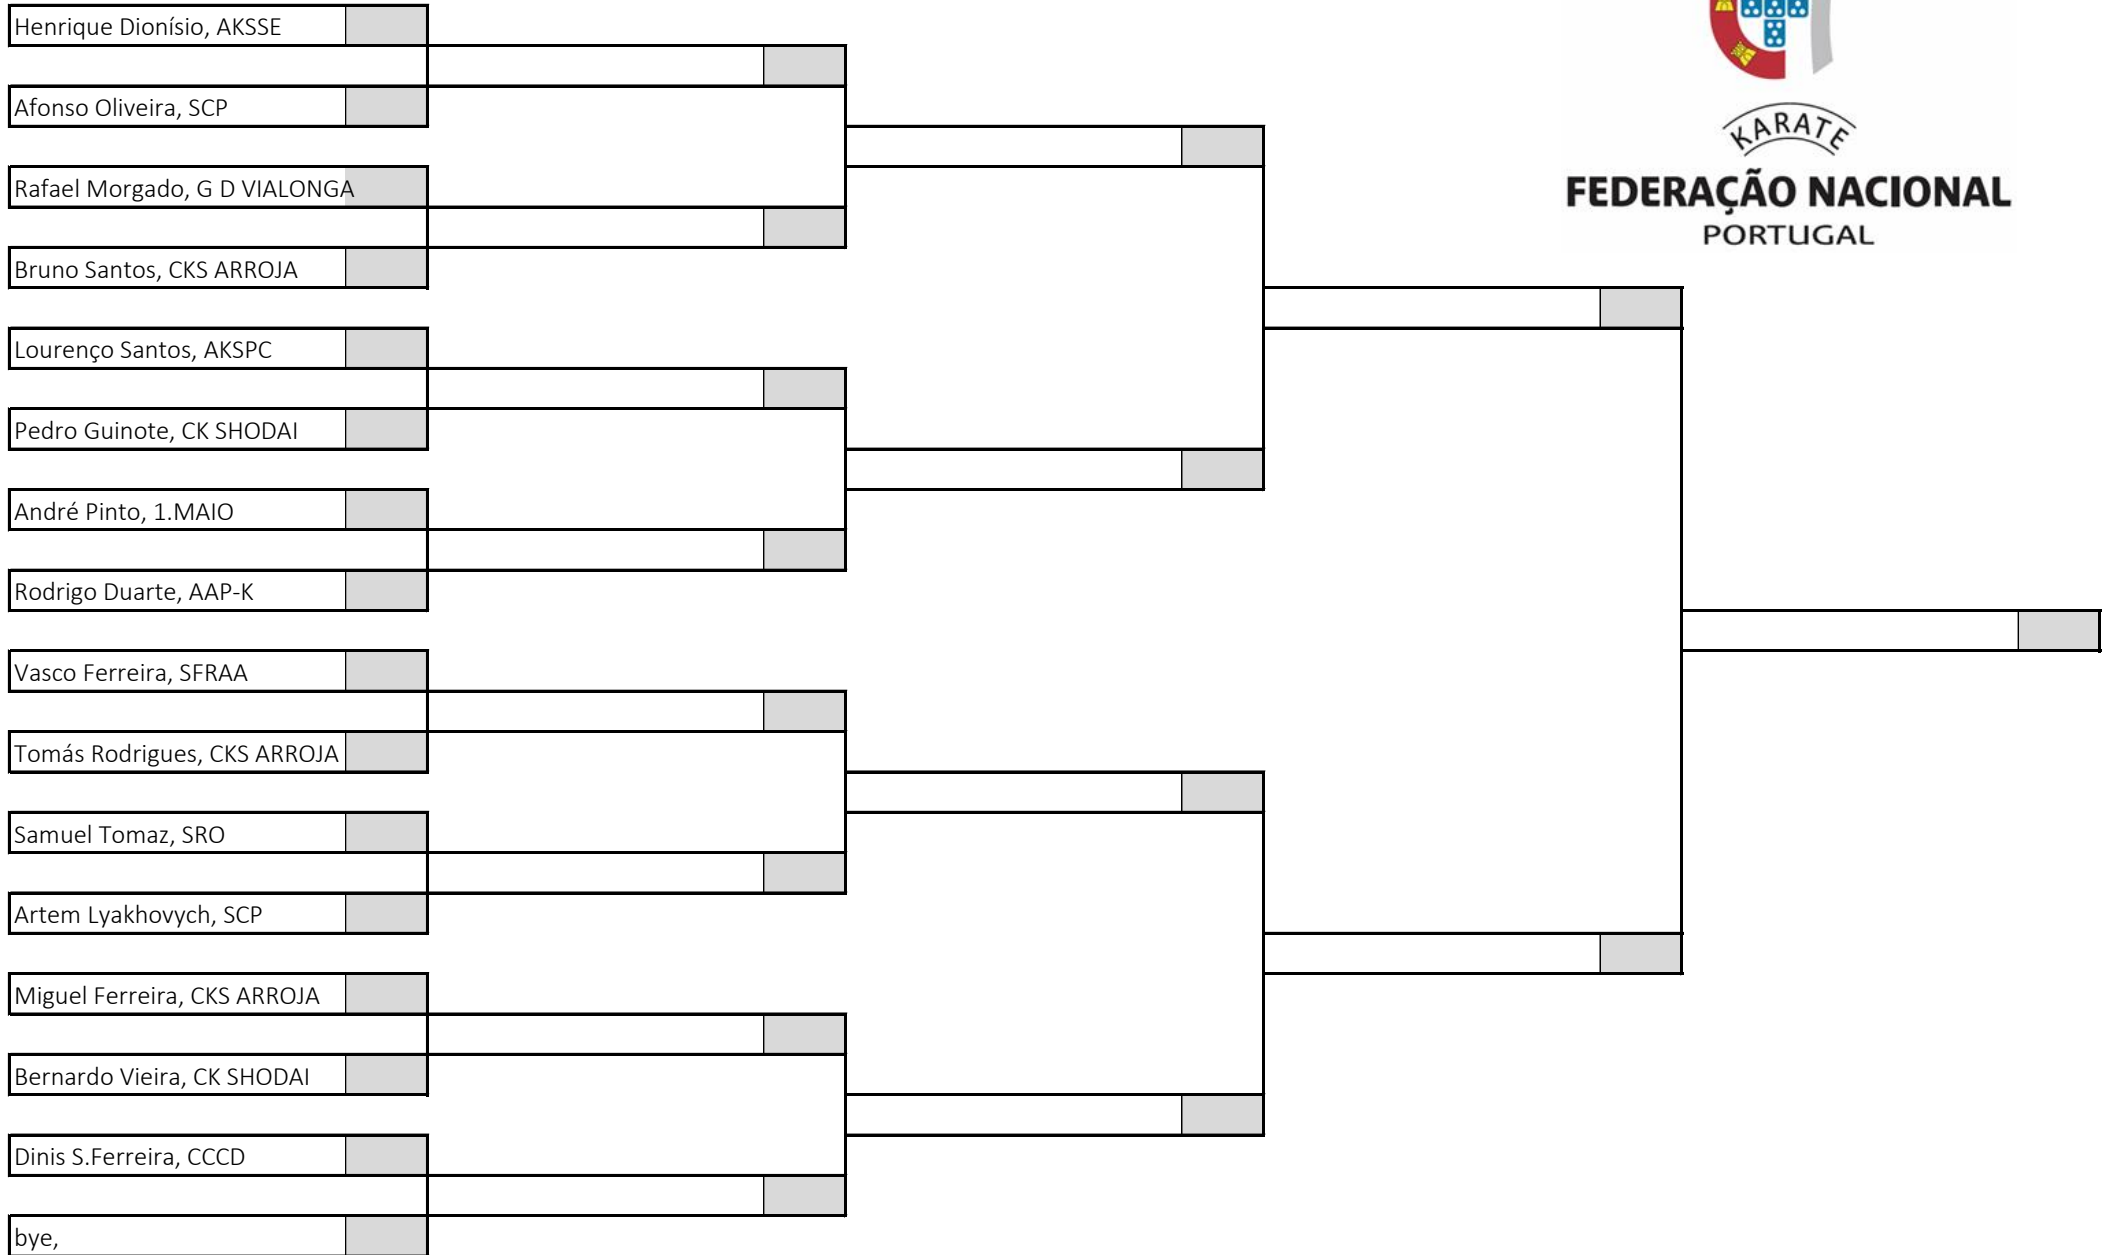

Campeonato Nacional de Infantis, Iniciados e Juvenis, Fase Regional Centro Sul

Kumite Juvenil Masculino -50kg , Poule A

Pavilhão Desportivo Escolar Aristides Sousa Mendes, 14 de abril de 2024

15 atletas sorteados em 1 poule

Poule A

KARATE

FEDERAÇÃO NACIONAL
PORTUGAL