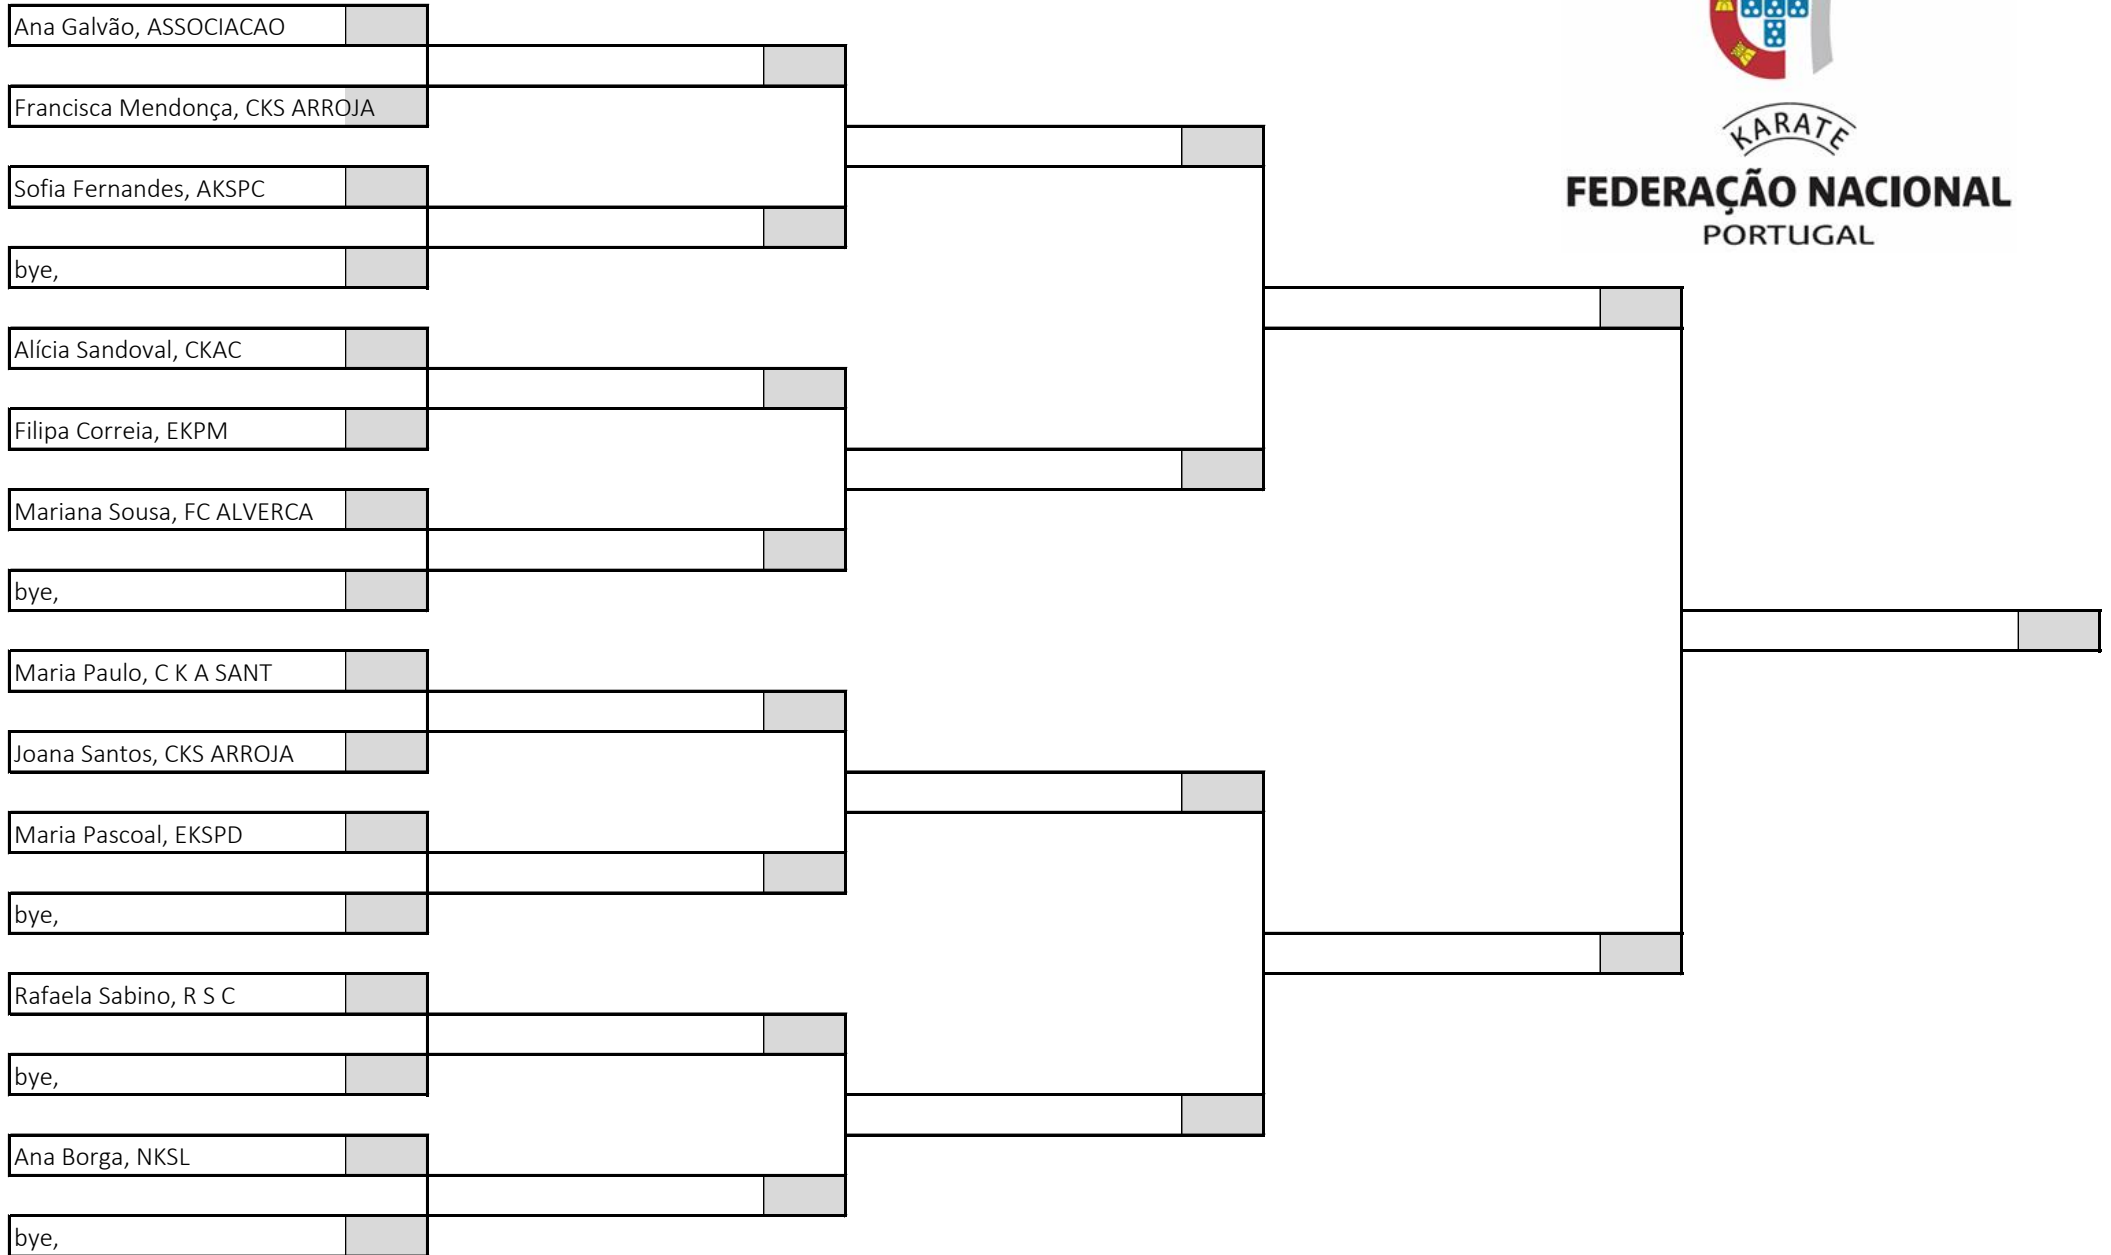

Campeonato Nacional de Infantis, Iniciados e Juvenis, Fase Regional Centro Sul

Kata Iniciado Feminino , Poule A

Pavilhão Desportivo Escolar Aristides Sousa Mendes, 14 de abril de 2024

22 atletas sorteados em 2 poules

Poule A

KARATE
FEDERAÇÃO NACIONAL
PORTUGAL