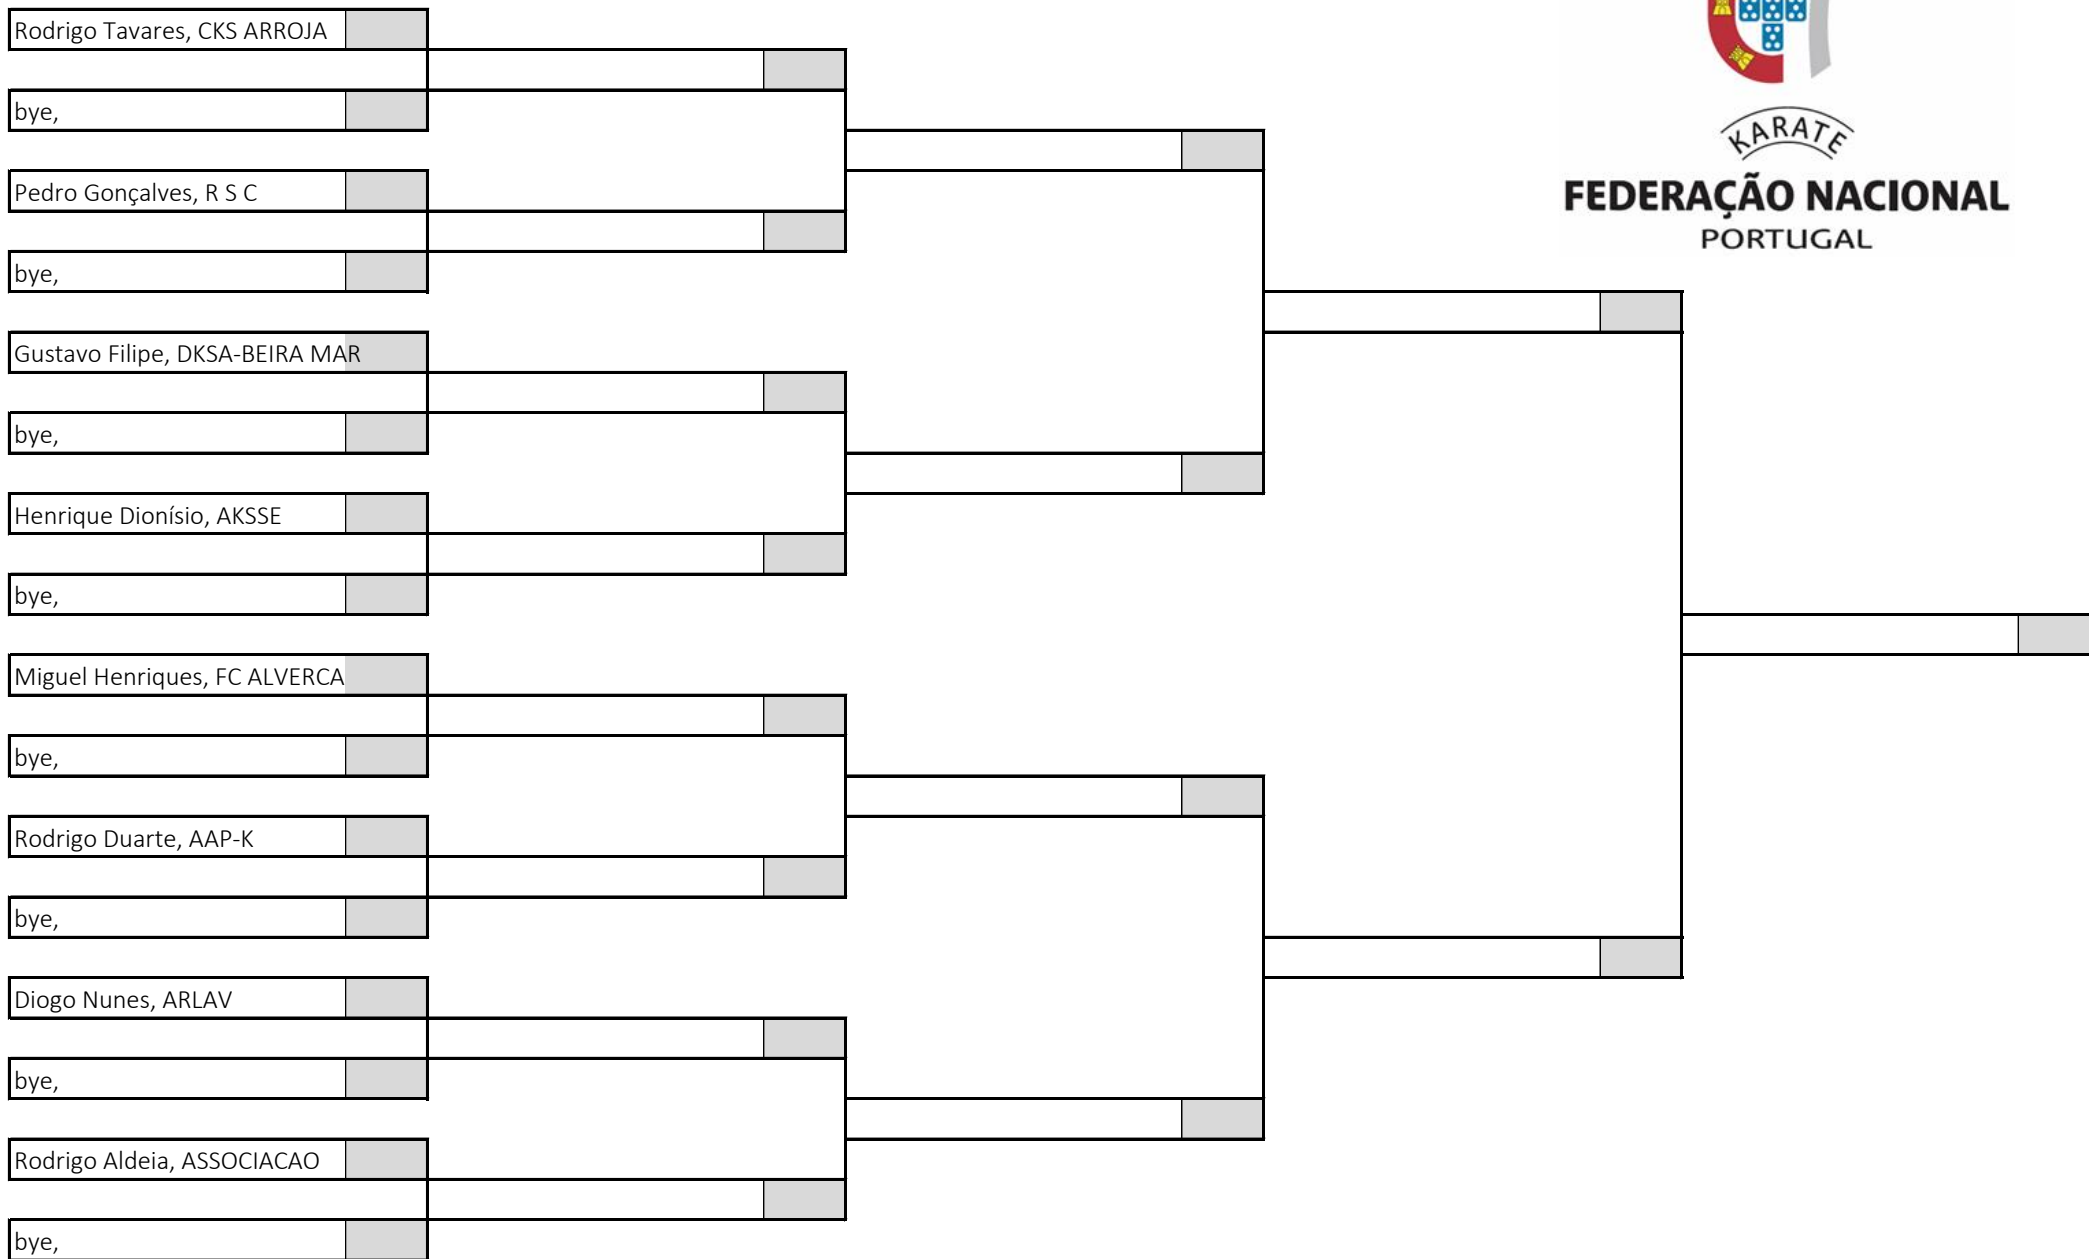

Campeonato Nacional de Infantis, Iniciados e Juvenis, Fase Regional Centro Sul

Kata Juvenil Masculino , Poule D

Pavilhão Desportivo Escolar Aristides Sousa Mendes, 14 de abril de 2024

33 atletas sorteados em 4 poules

Poule D

KARATE
FEDERAÇÃO NACIONAL
PORTUGAL