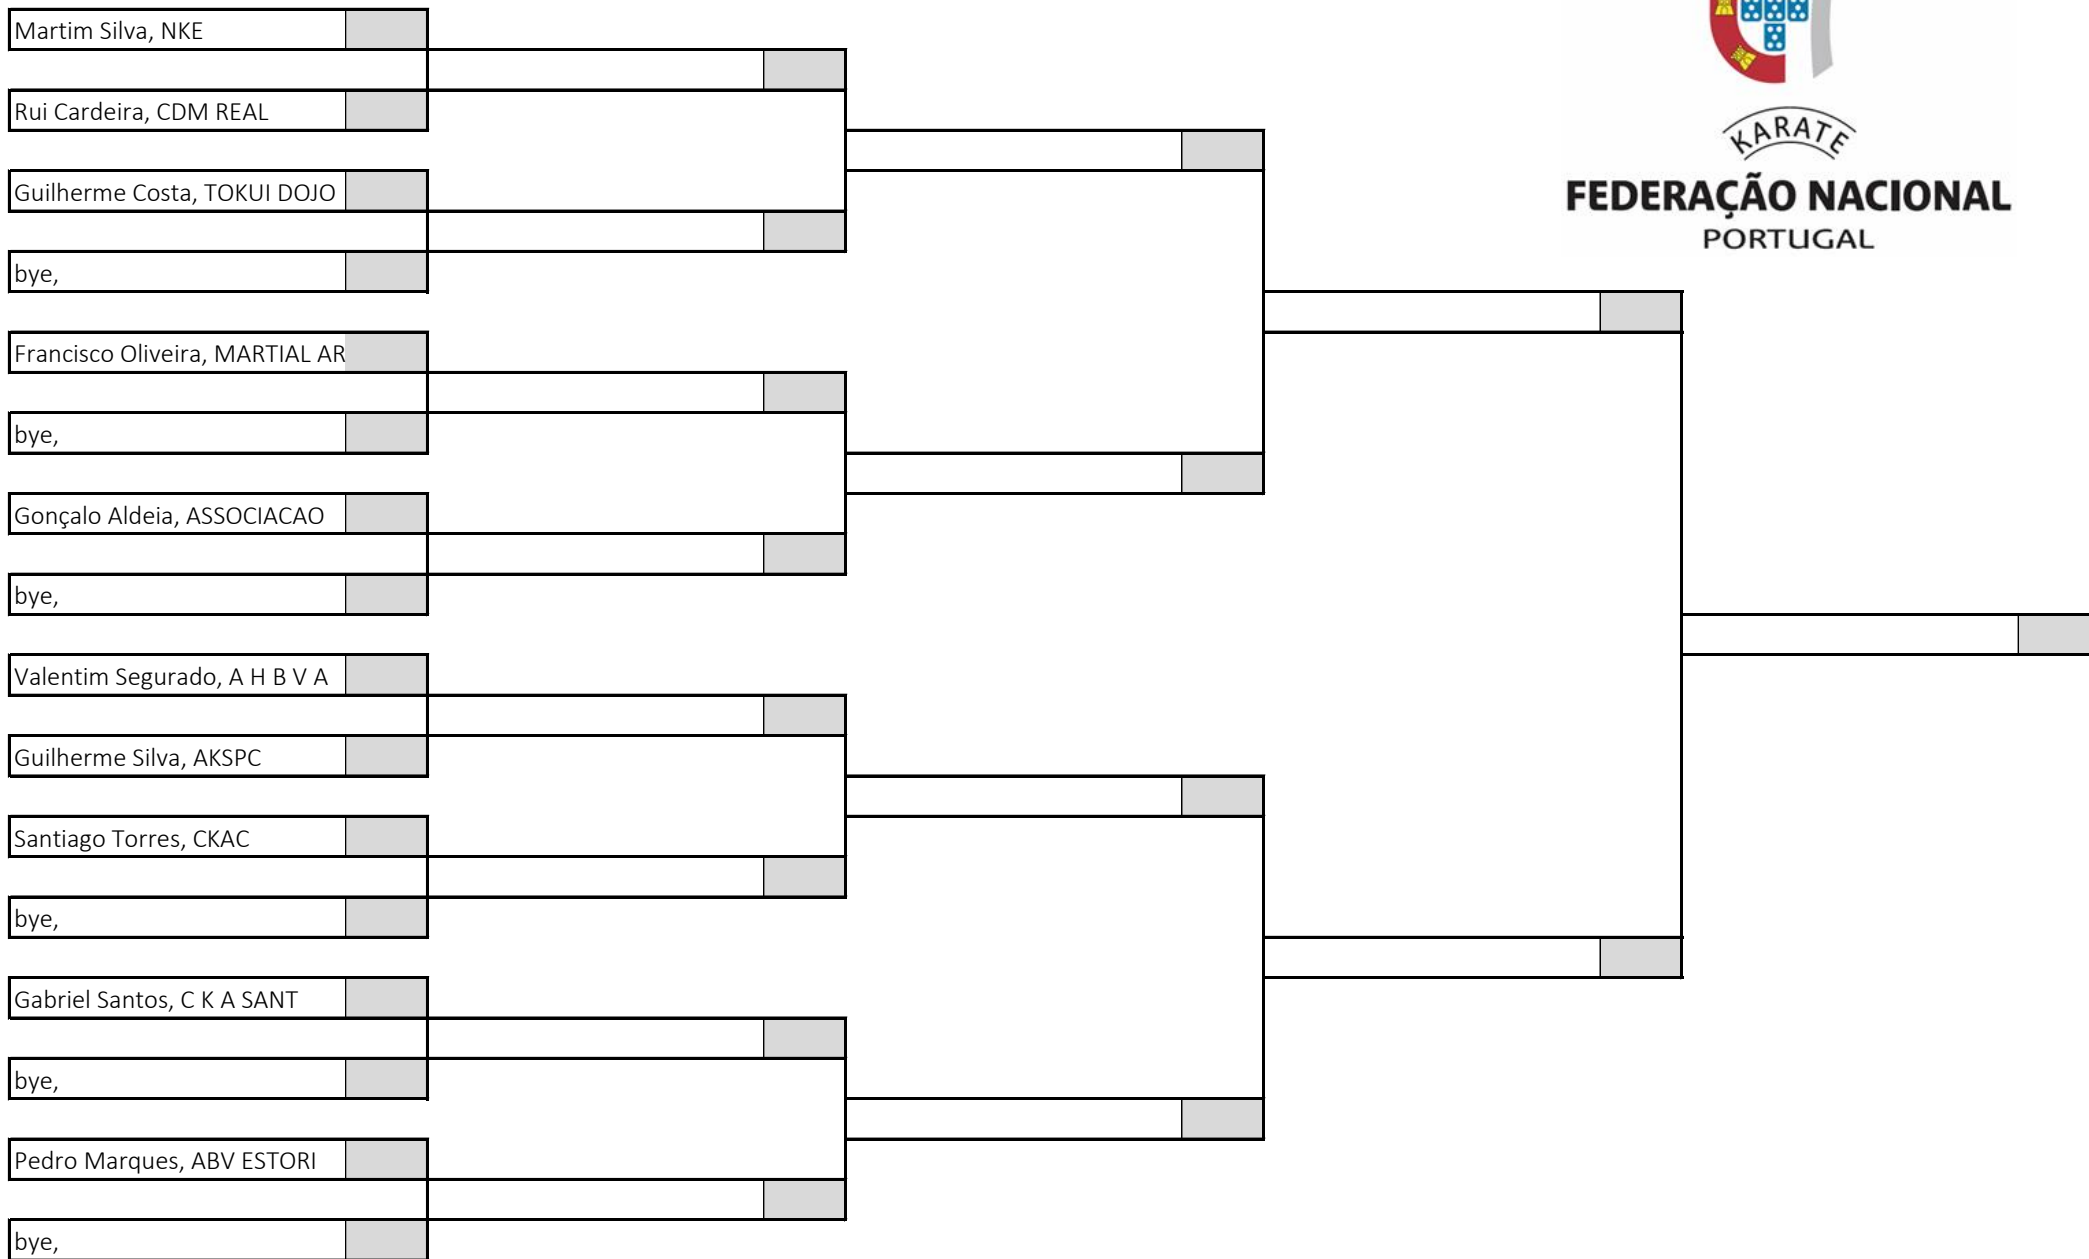

Campeonato Nacional de Infantis, Iniciados e Juvenis, Fase Regional Centro Sul

Kata Infantil Masculino , Poule B

Pavilhão Desportivo Escolar Aristides Sousa Mendes, 14 de abril de 2024

41 atletas sorteados em 4 poules

Poule B

KARATE

FEDERAÇÃO NACIONAL
PORTUGAL