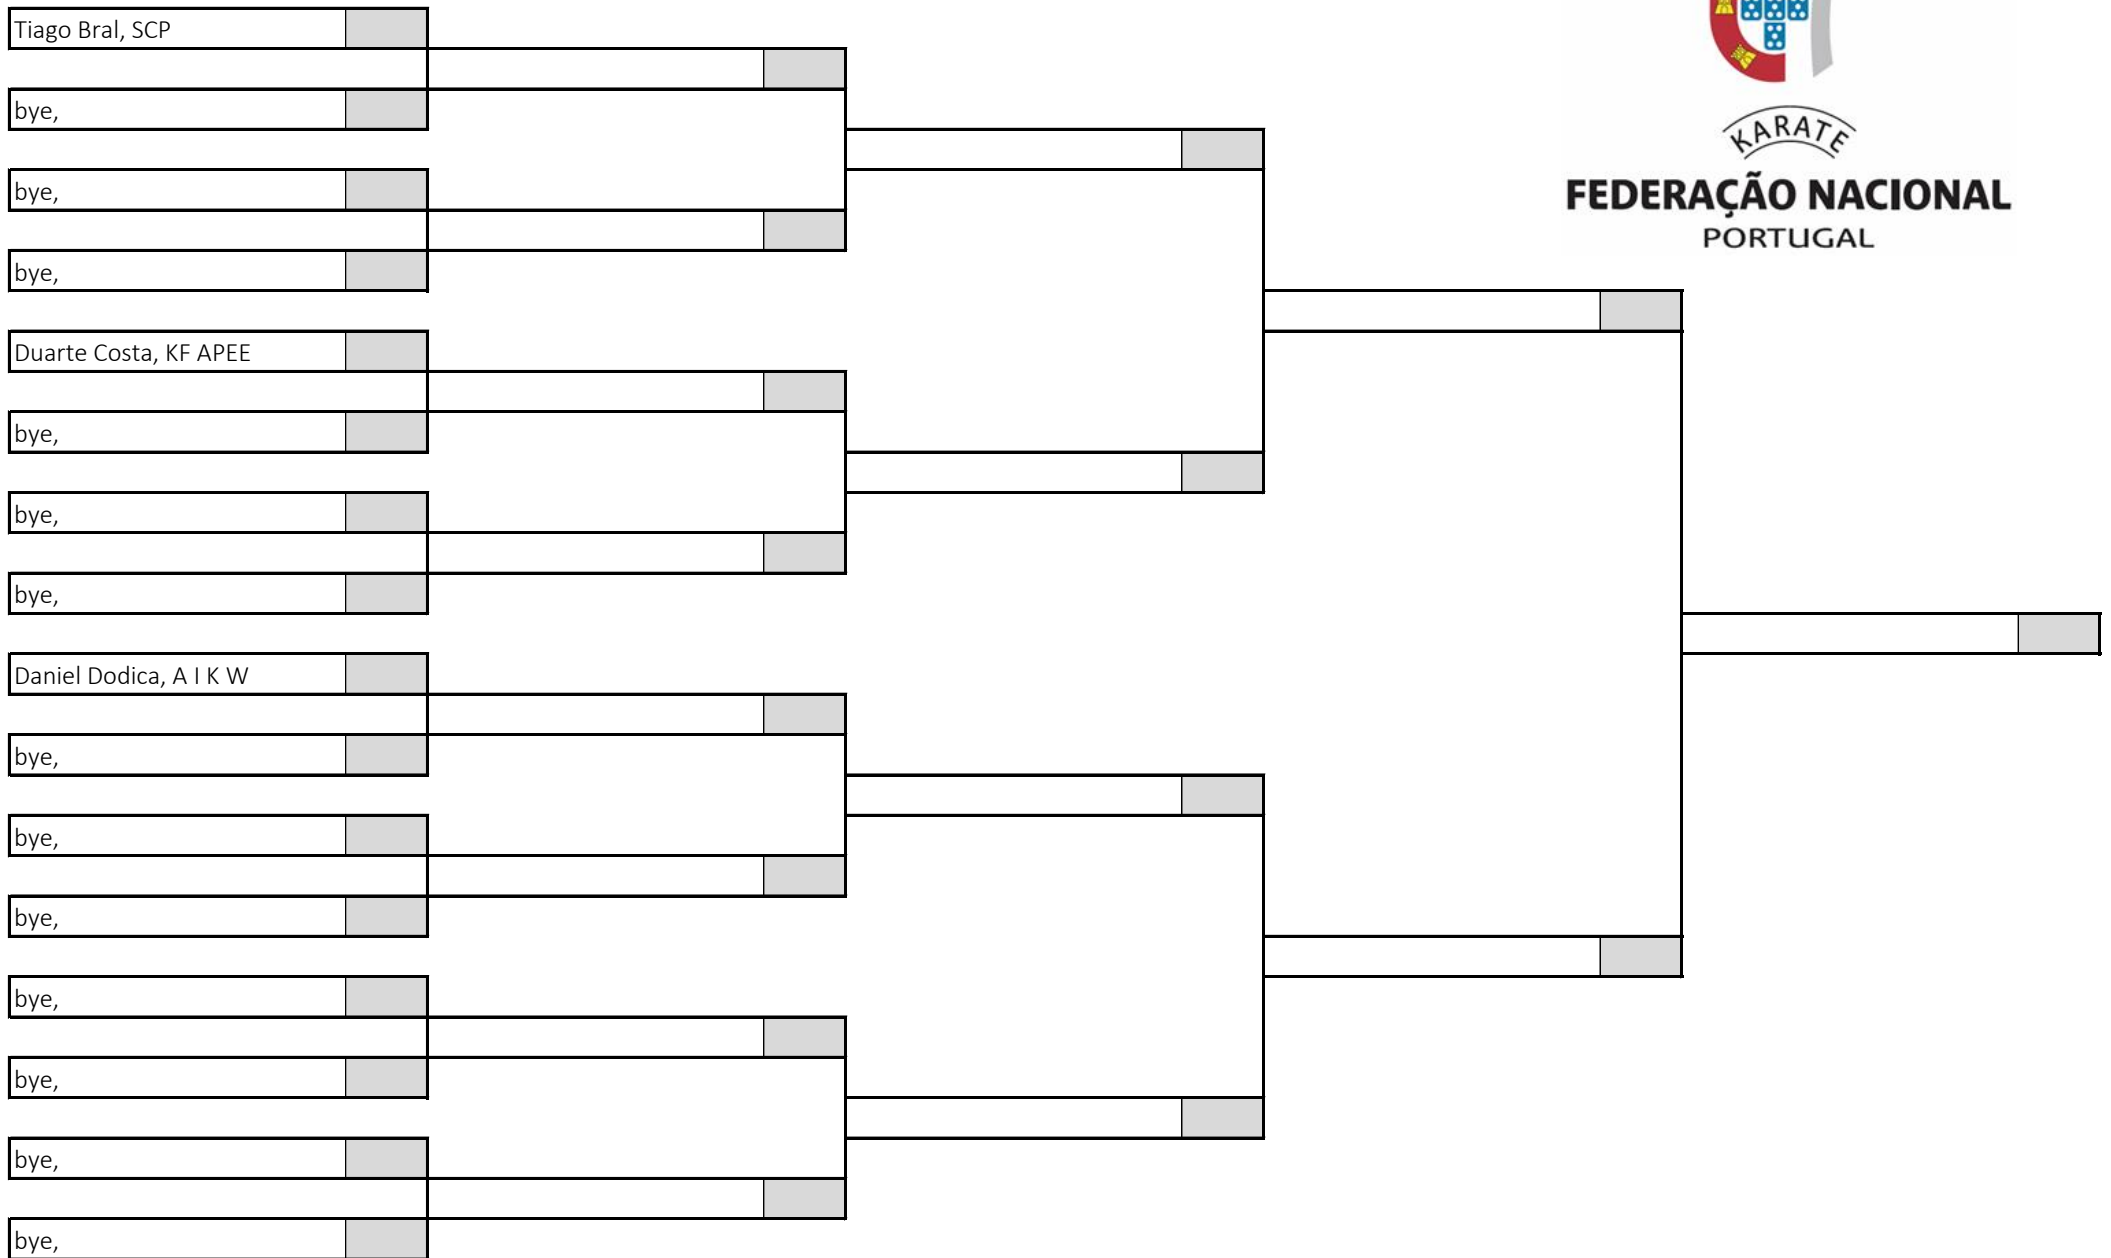

3 atletas sorteados em 1 poule

Poule A

KARATE

FEDERAÇÃO NACIONAL
PORTUGAL