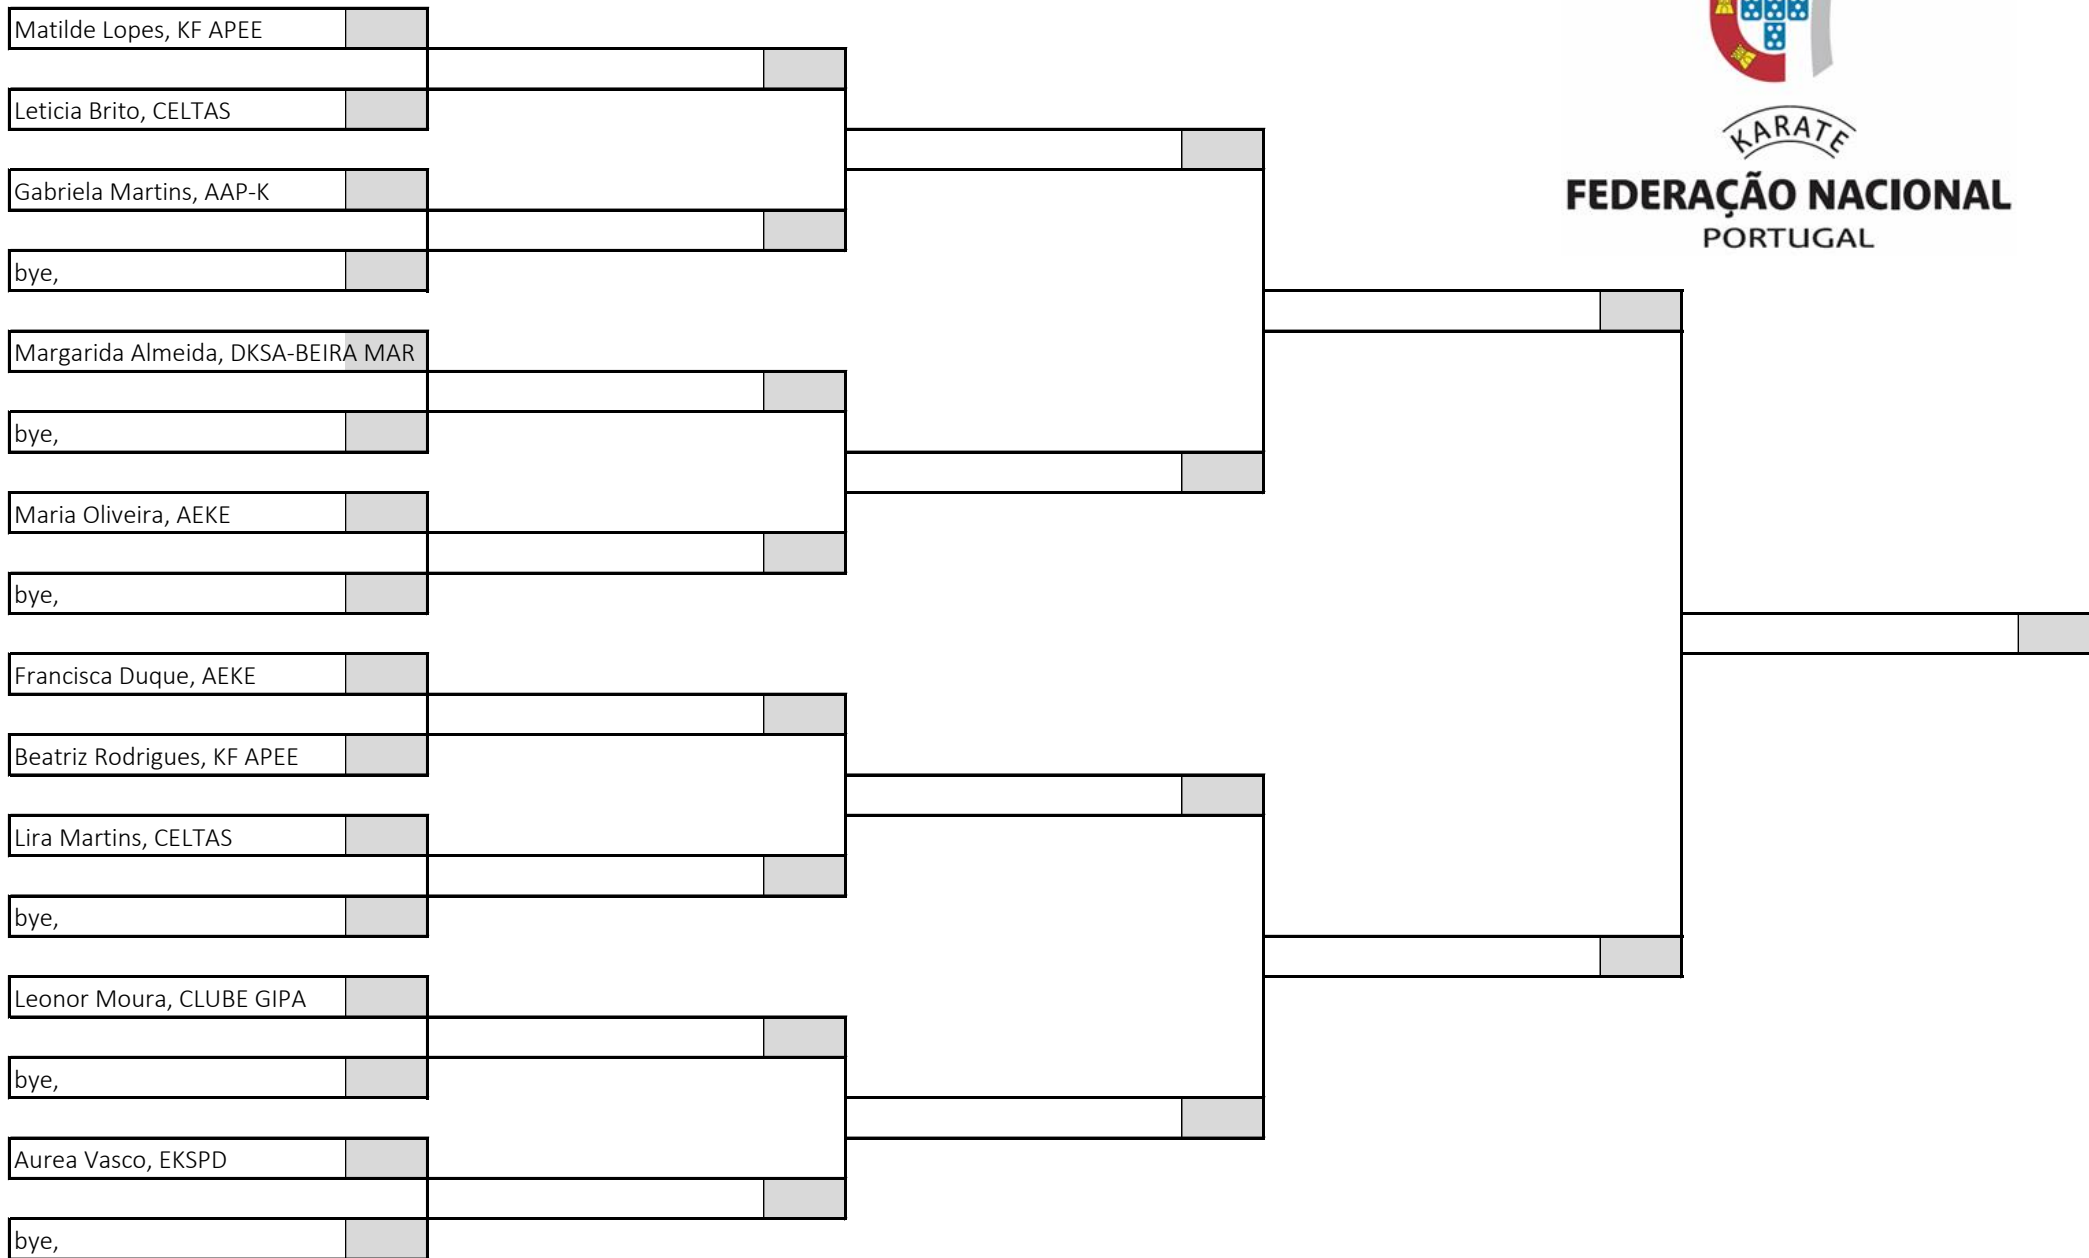

Campeonato Nacional de Infantis, Iniciados e Juvenis, Fase Regional Centro Sul

Kumite Juvenil Feminino -50kg , Poule A

Pavilhão Desportivo Escolar Aristides Sousa Mendes, 14 de abril de 2024

10 atletas sorteados em 1 poule

Poule A

KARATE

FEDERAÇÃO NACIONAL
PORTUGAL