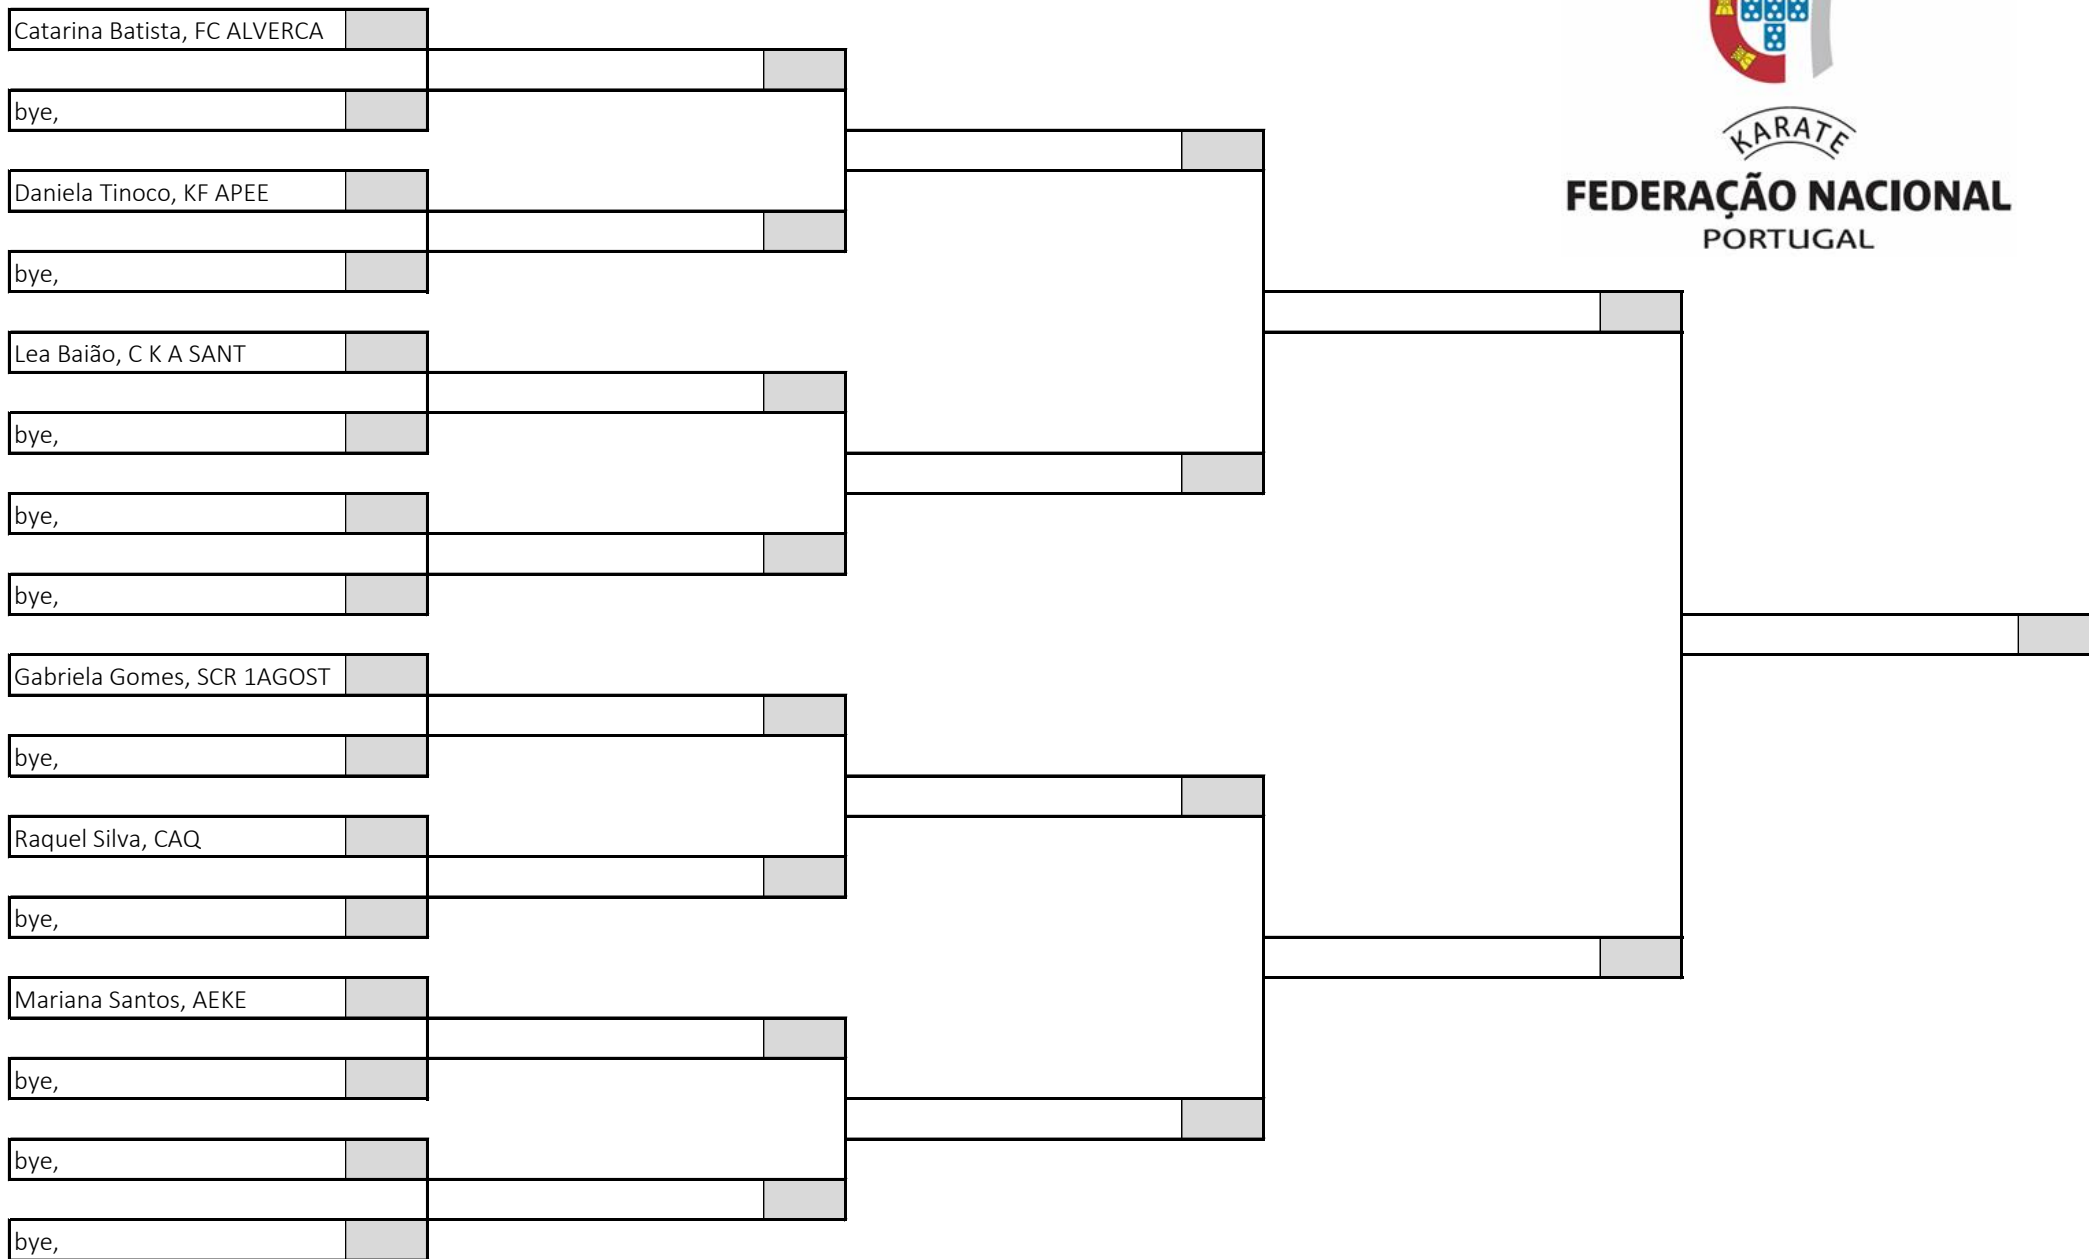

Campeonato Nacional de Infantis, Iniciados e Juvenis, Fase Regional Centro Sul

Kumite Juvenil Feminino -55kg , Poule A

Pavilhão Desportivo Escolar Aristides Sousa Mendes, 14 de abril de 2024

6 atletas sorteados em 1 poule

Poule A

KARATE

FEDERAÇÃO NACIONAL
PORTUGAL