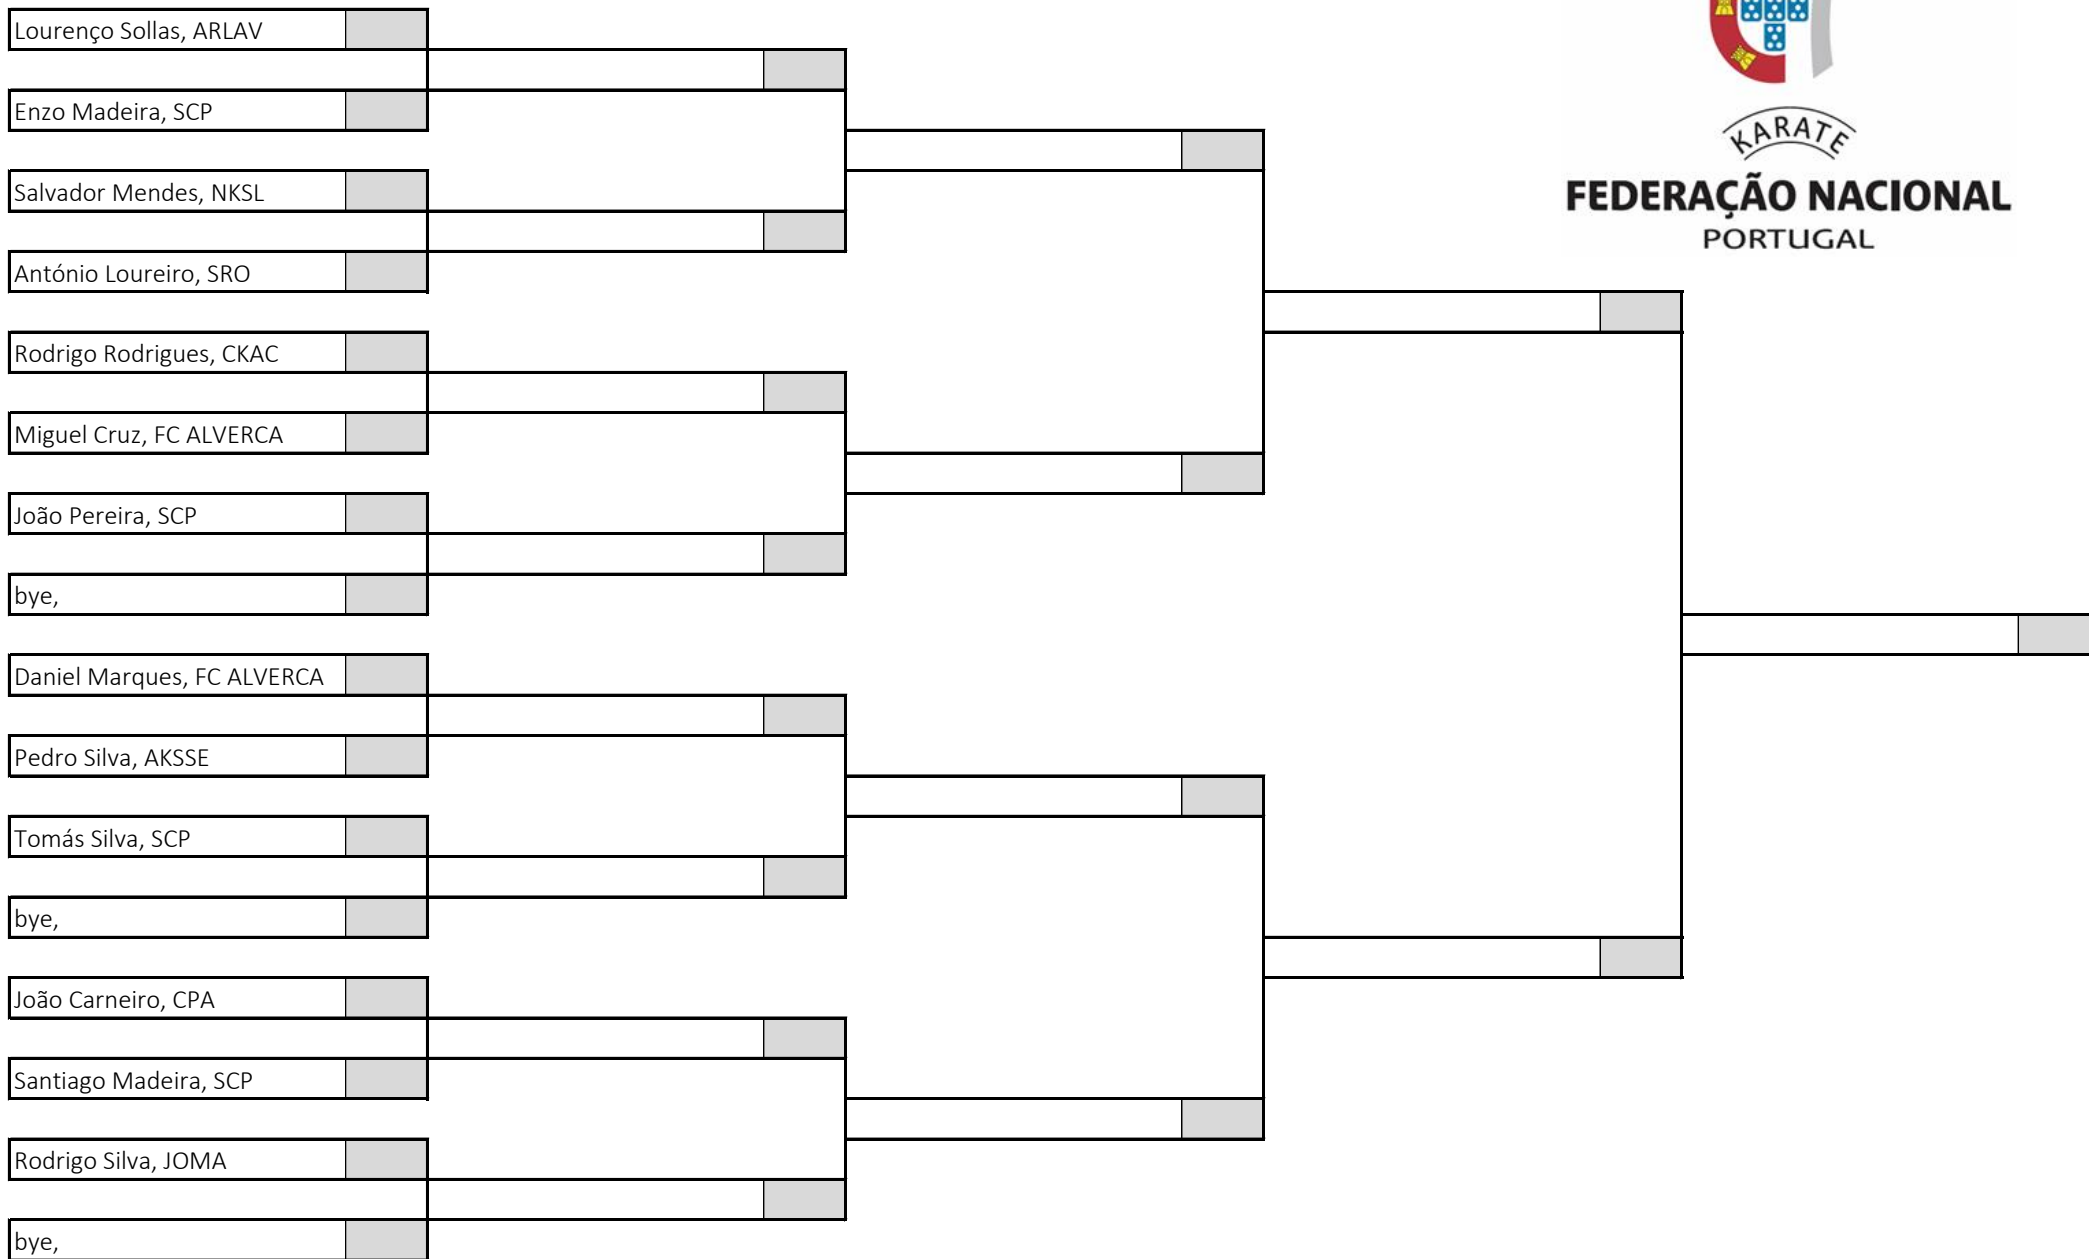

Campeonato Nacional de Infantis, Iniciados e Juvenis, Fase Regional Centro Sul

Kumite Iniciado Masculino -30kg , Poule A

Pavilhão Desportivo Escolar Aristides Sousa Mendes, 14 de abril de 2024

13 atletas sorteados em 1 poule

Poule A

KARATE

FEDERAÇÃO NACIONAL
PORTUGAL