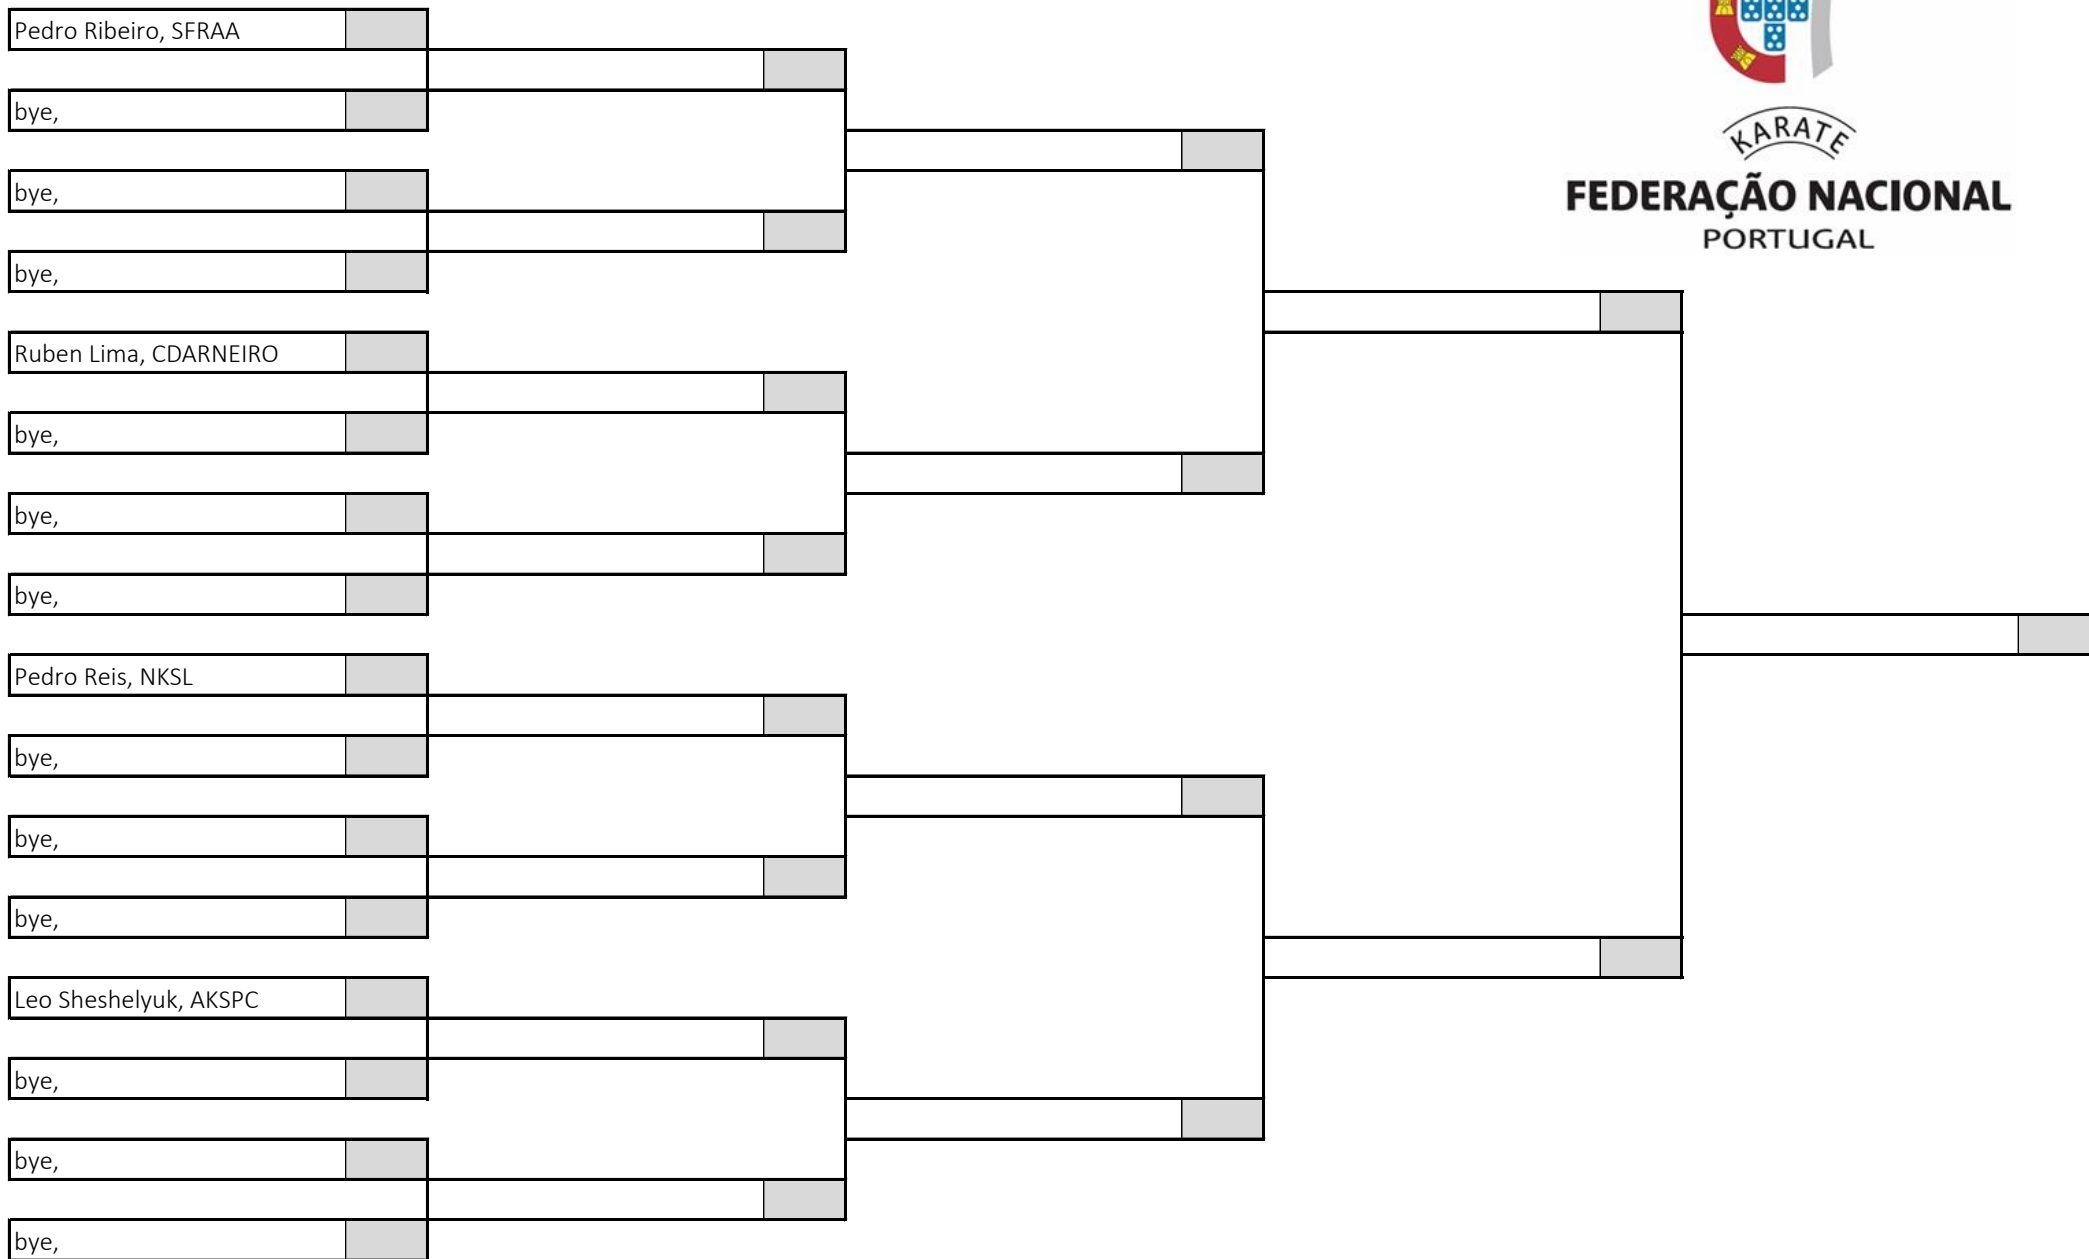

Campeonato Nacional de Infantis, Iniciados e Juvenis, Fase Regional Centro Sul

Kumite Iniciado Masculino +54kg , Poule A

Pavilhão Desportivo Escolar Aristides Sousa Mendes, 14 de abril de 2024

4 atletas sorteados em 1 poule

Poule A

KARATE

FEDERAÇÃO NACIONAL
PORTUGAL