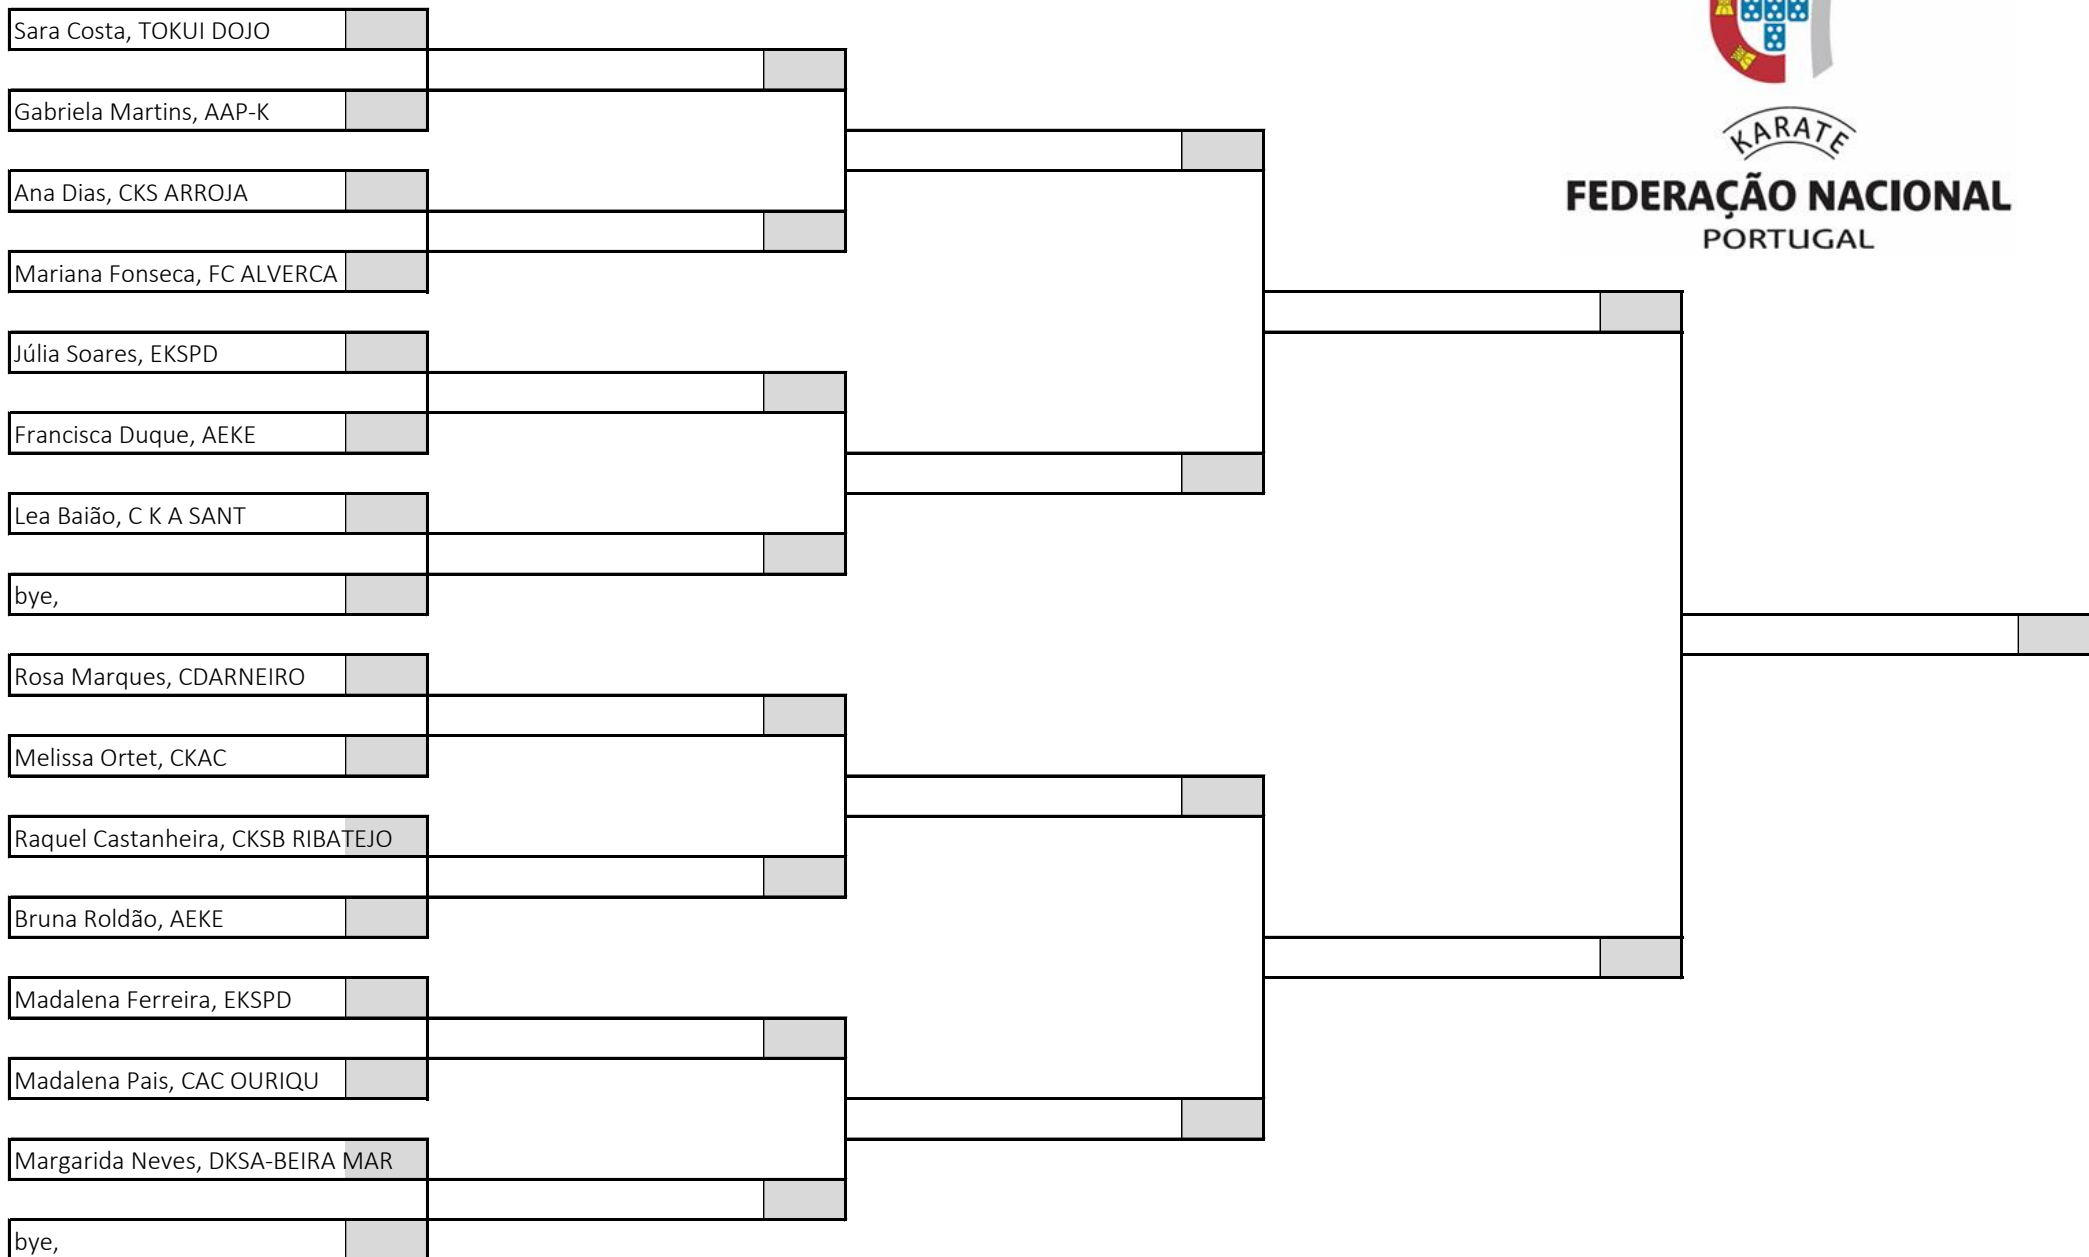

Campeonato Nacional de Infantis, Iniciados e Juvenis, Fase Regional Centro Sul

Kata Juvenil Feminino , Poule A

Pavilhão Desportivo Escolar Aristides Sousa Mendes, 14 de abril de 2024

28 atletas sorteados em 2 poules

Poule A

KARATE

FEDERAÇÃO NACIONAL
PORTUGAL