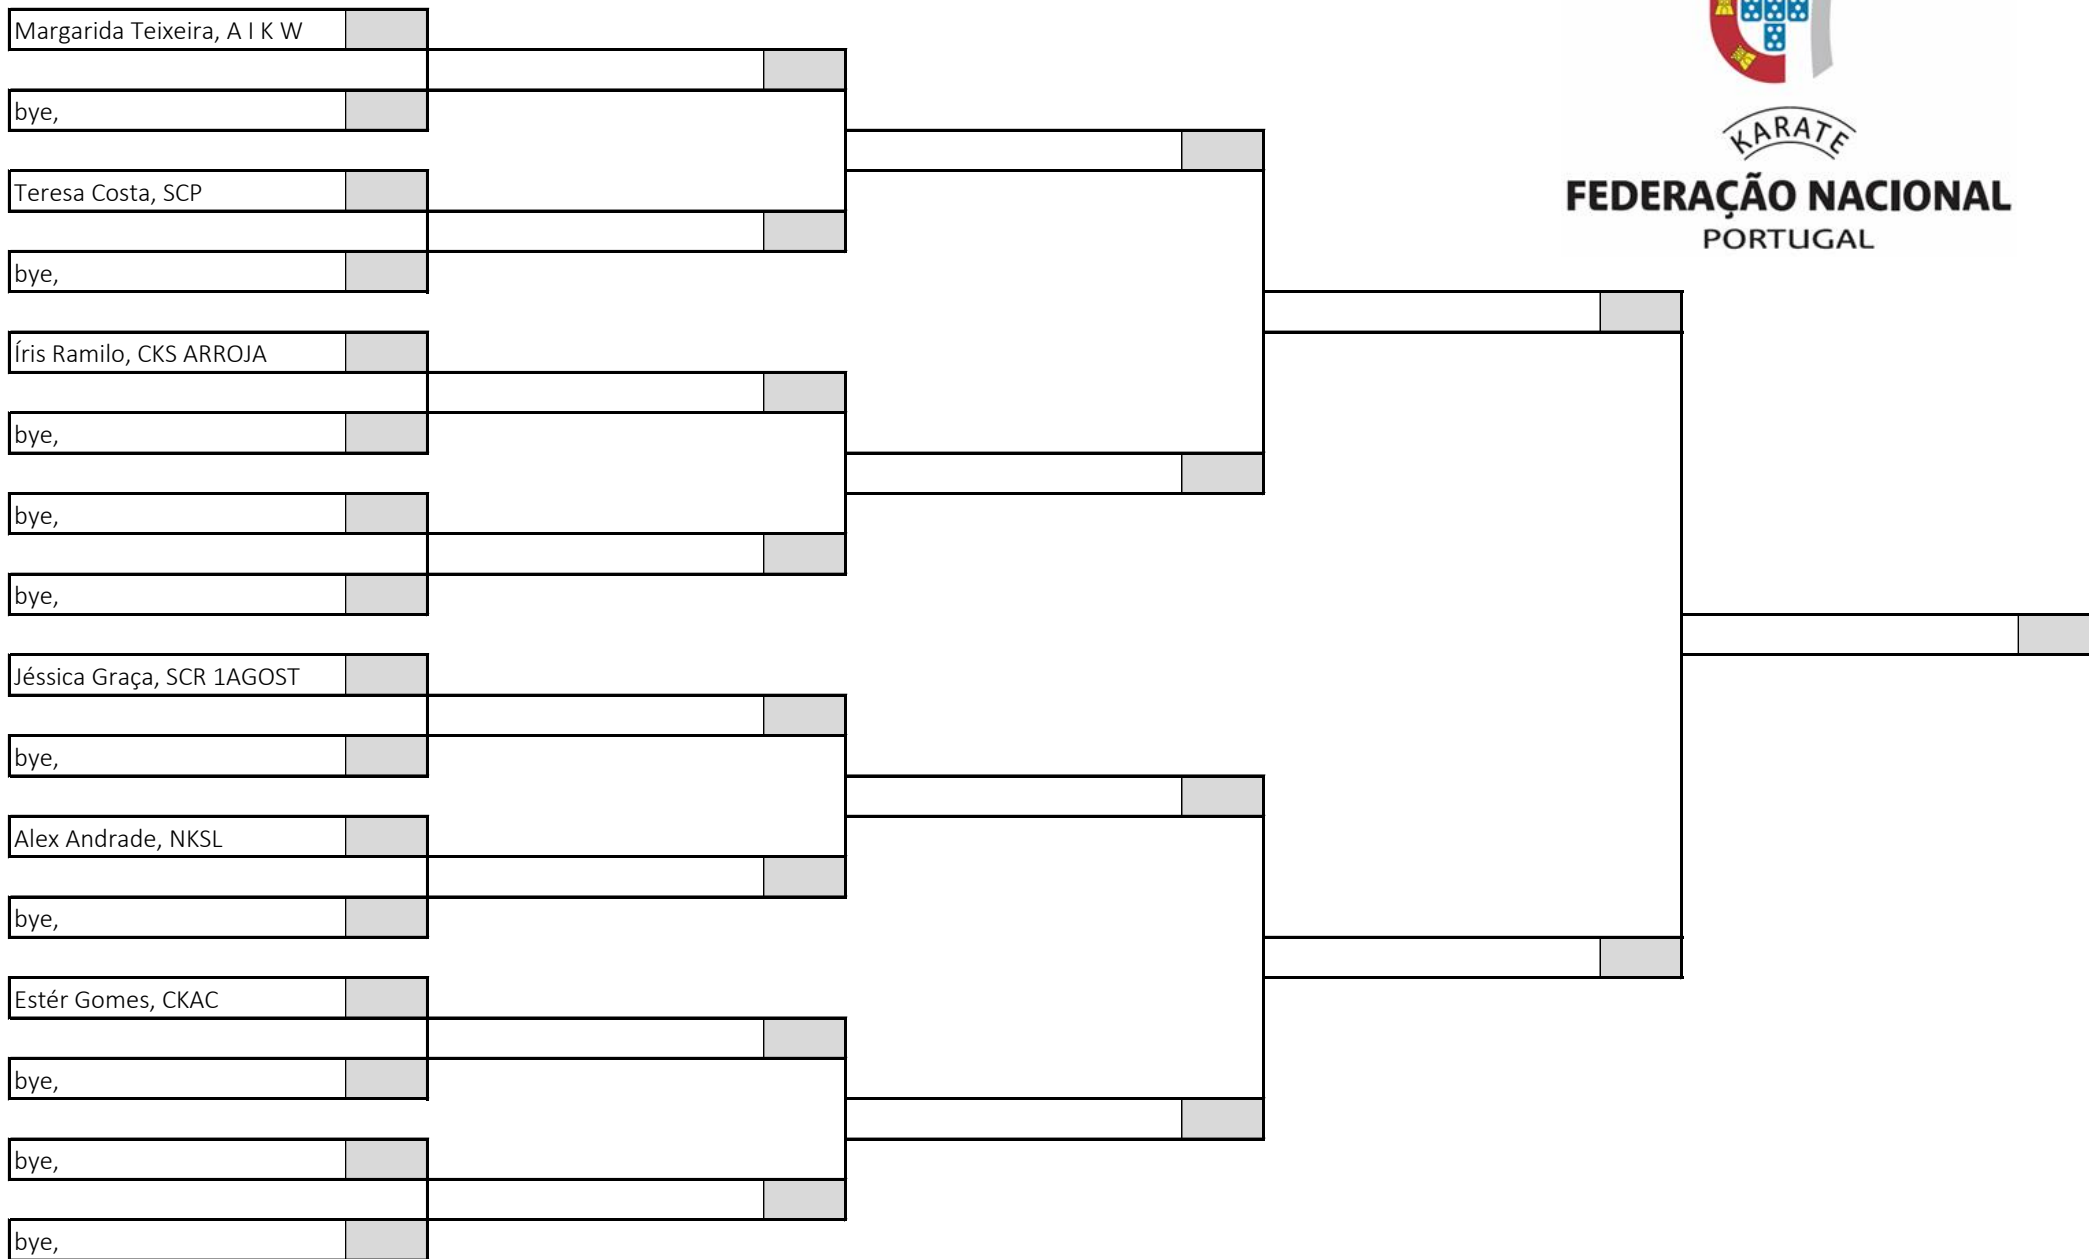

Campeonato Nacional de Infantis, Iniciados e Juvenis, Fase Regional Centro Sul

Kumite Iniciado Feminino -54kg , Poule A

Pavilhão Desportivo Escolar Aristides Sousa Mendes, 14 de abril de 2024

6 atletas sorteados em 1 poule

Poule A

KARATE

FEDERAÇÃO NACIONAL
PORTUGAL