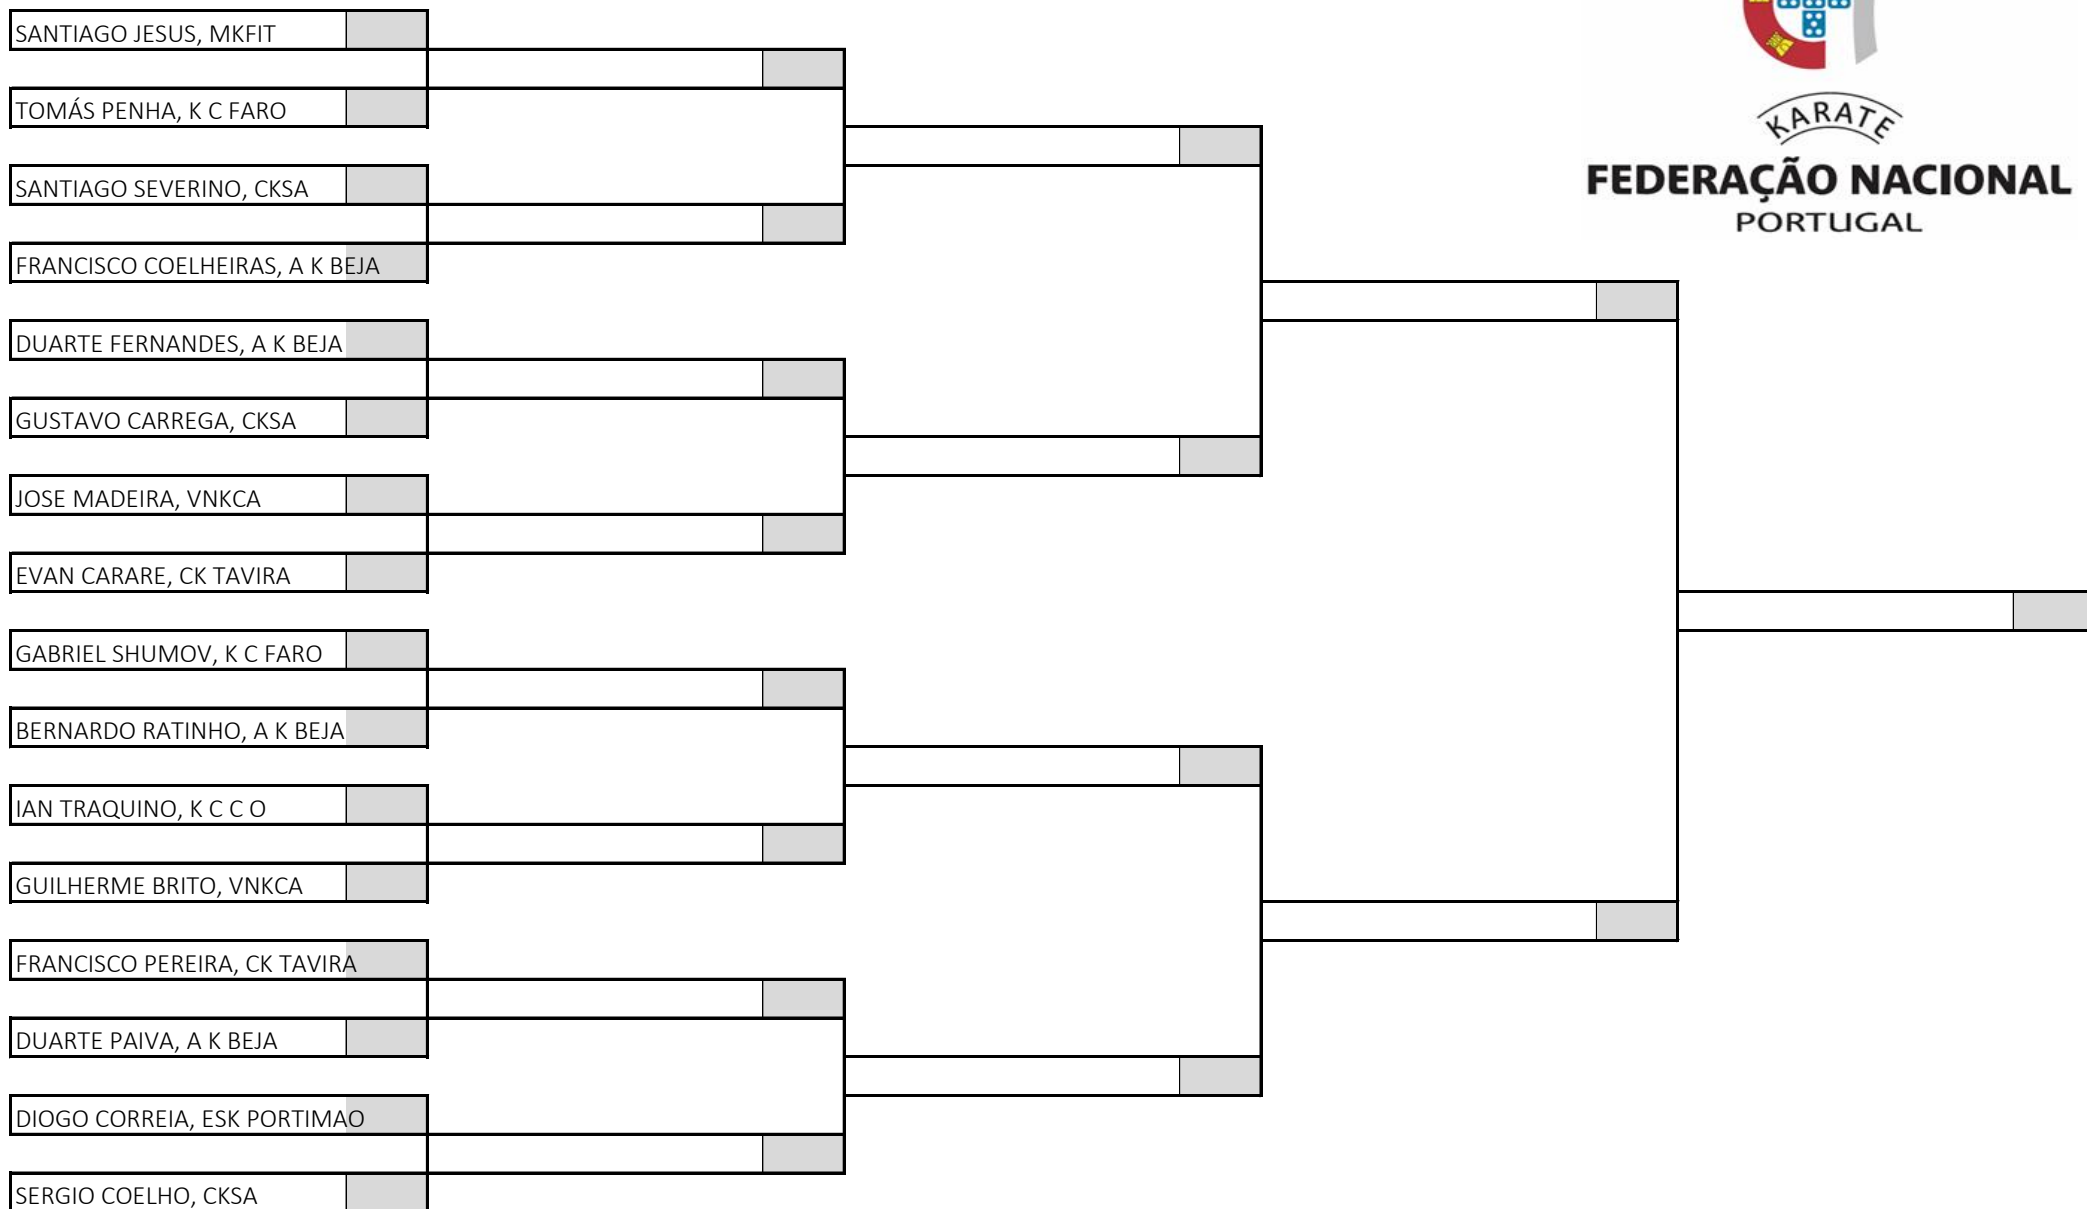

Campeonato Nacional de Infantis, Iniciados e Juvenis, Fase Regional Sul

Pavilhão Desportivo da Escola Básica e Secundária de Albufeira, 22 de março de 2026

Kata Juvenil Masculino

16 atletas sorteados em 1 poule

Poule A

KARATE
FEDERAÇÃO NACIONAL
PORTUGAL