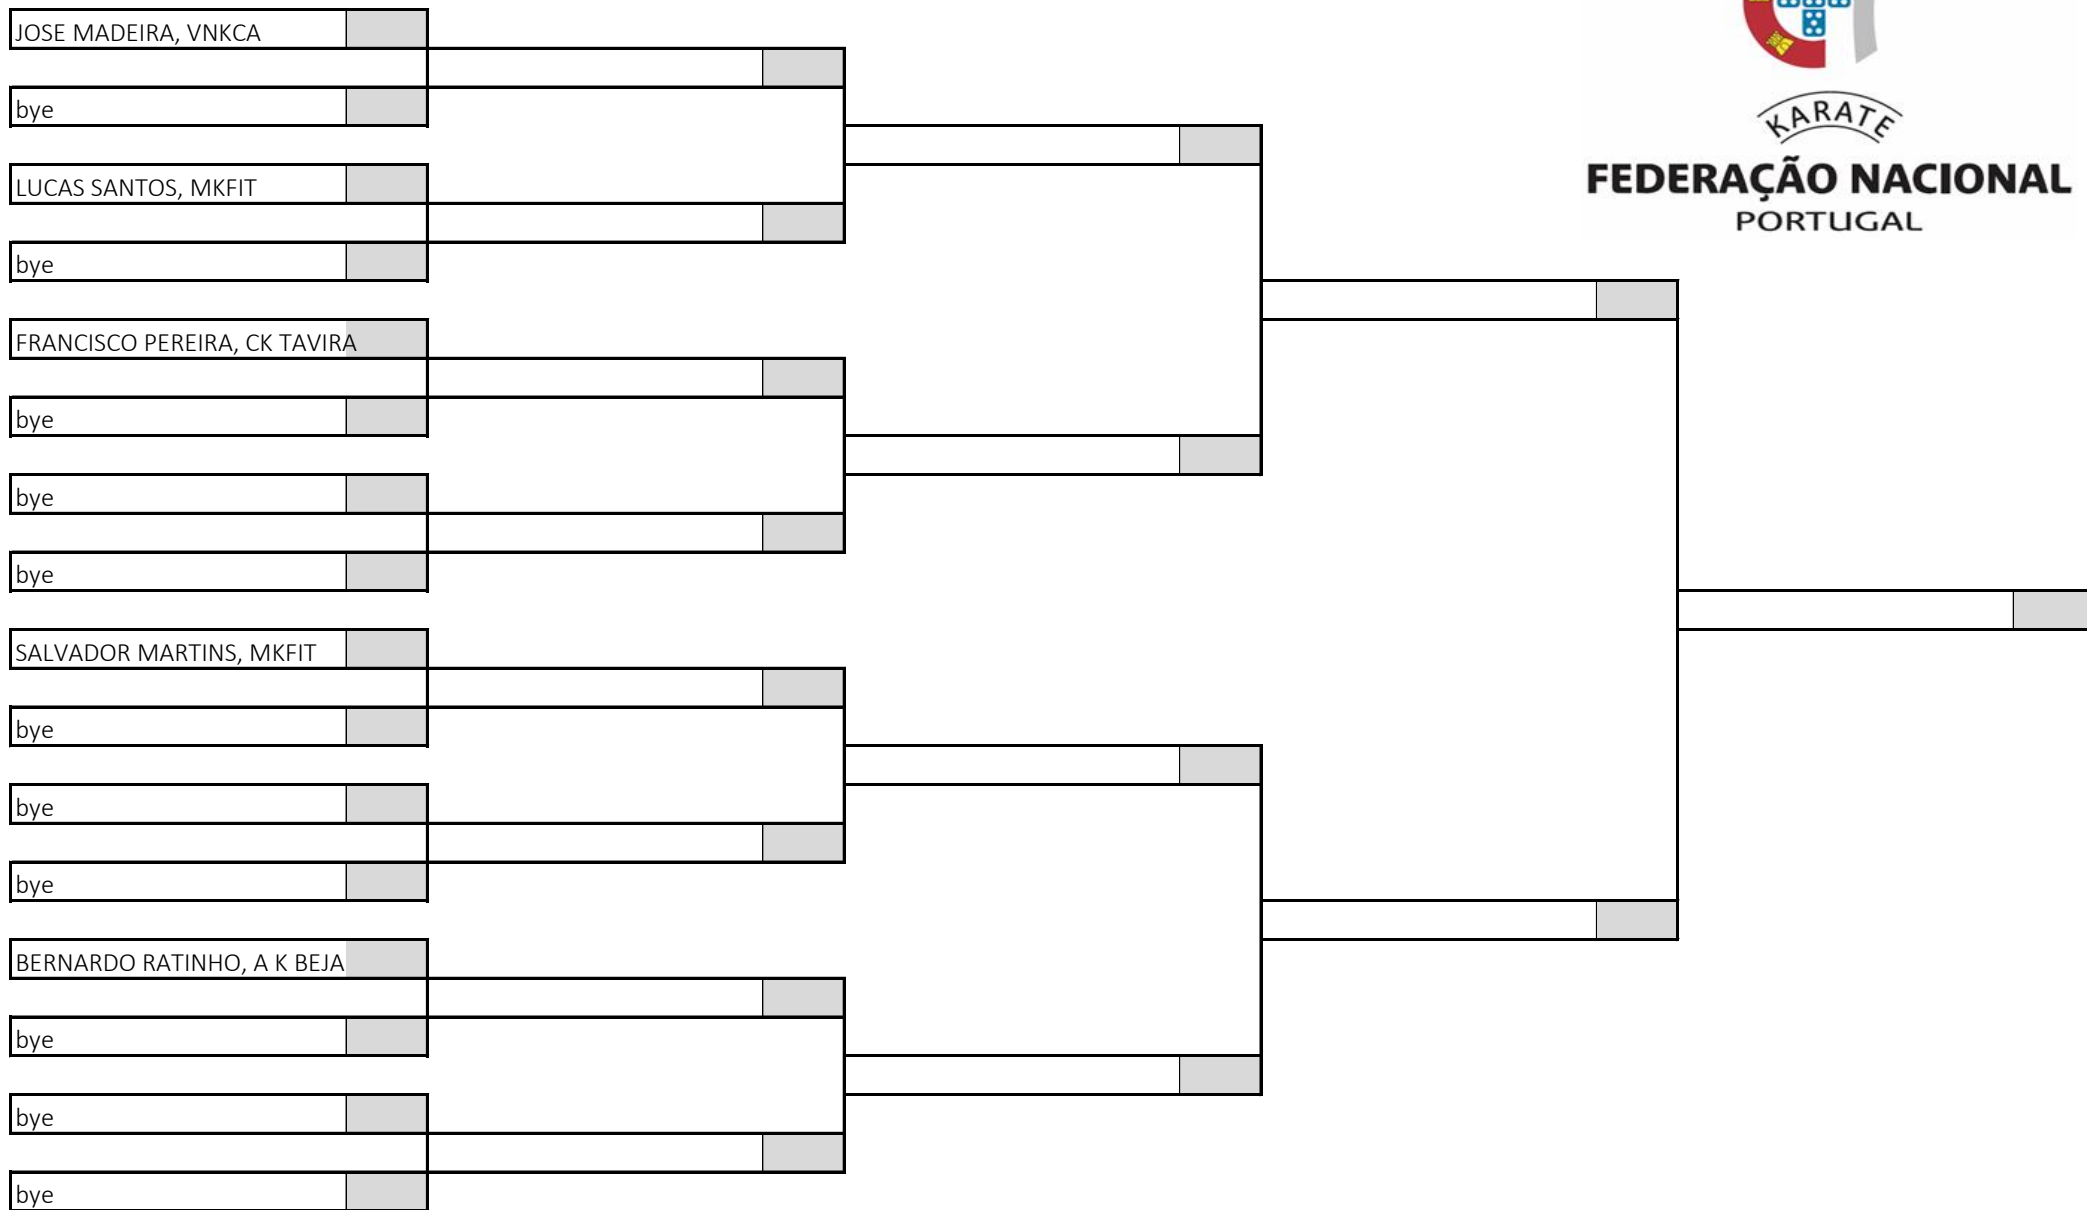

Campeonato Nacional de Infantis, Iniciados e Juvenis, Fase Regional Sul

Pavilhão Desportivo da Escola Básica e Secundária de Albufeira, 22 de março de 2026

Kumite Juvenil Masculino -50kg

5 atletas sorteados em 1 poule

Poule A

KARATE
FEDERAÇÃO NACIONAL
PORTUGAL