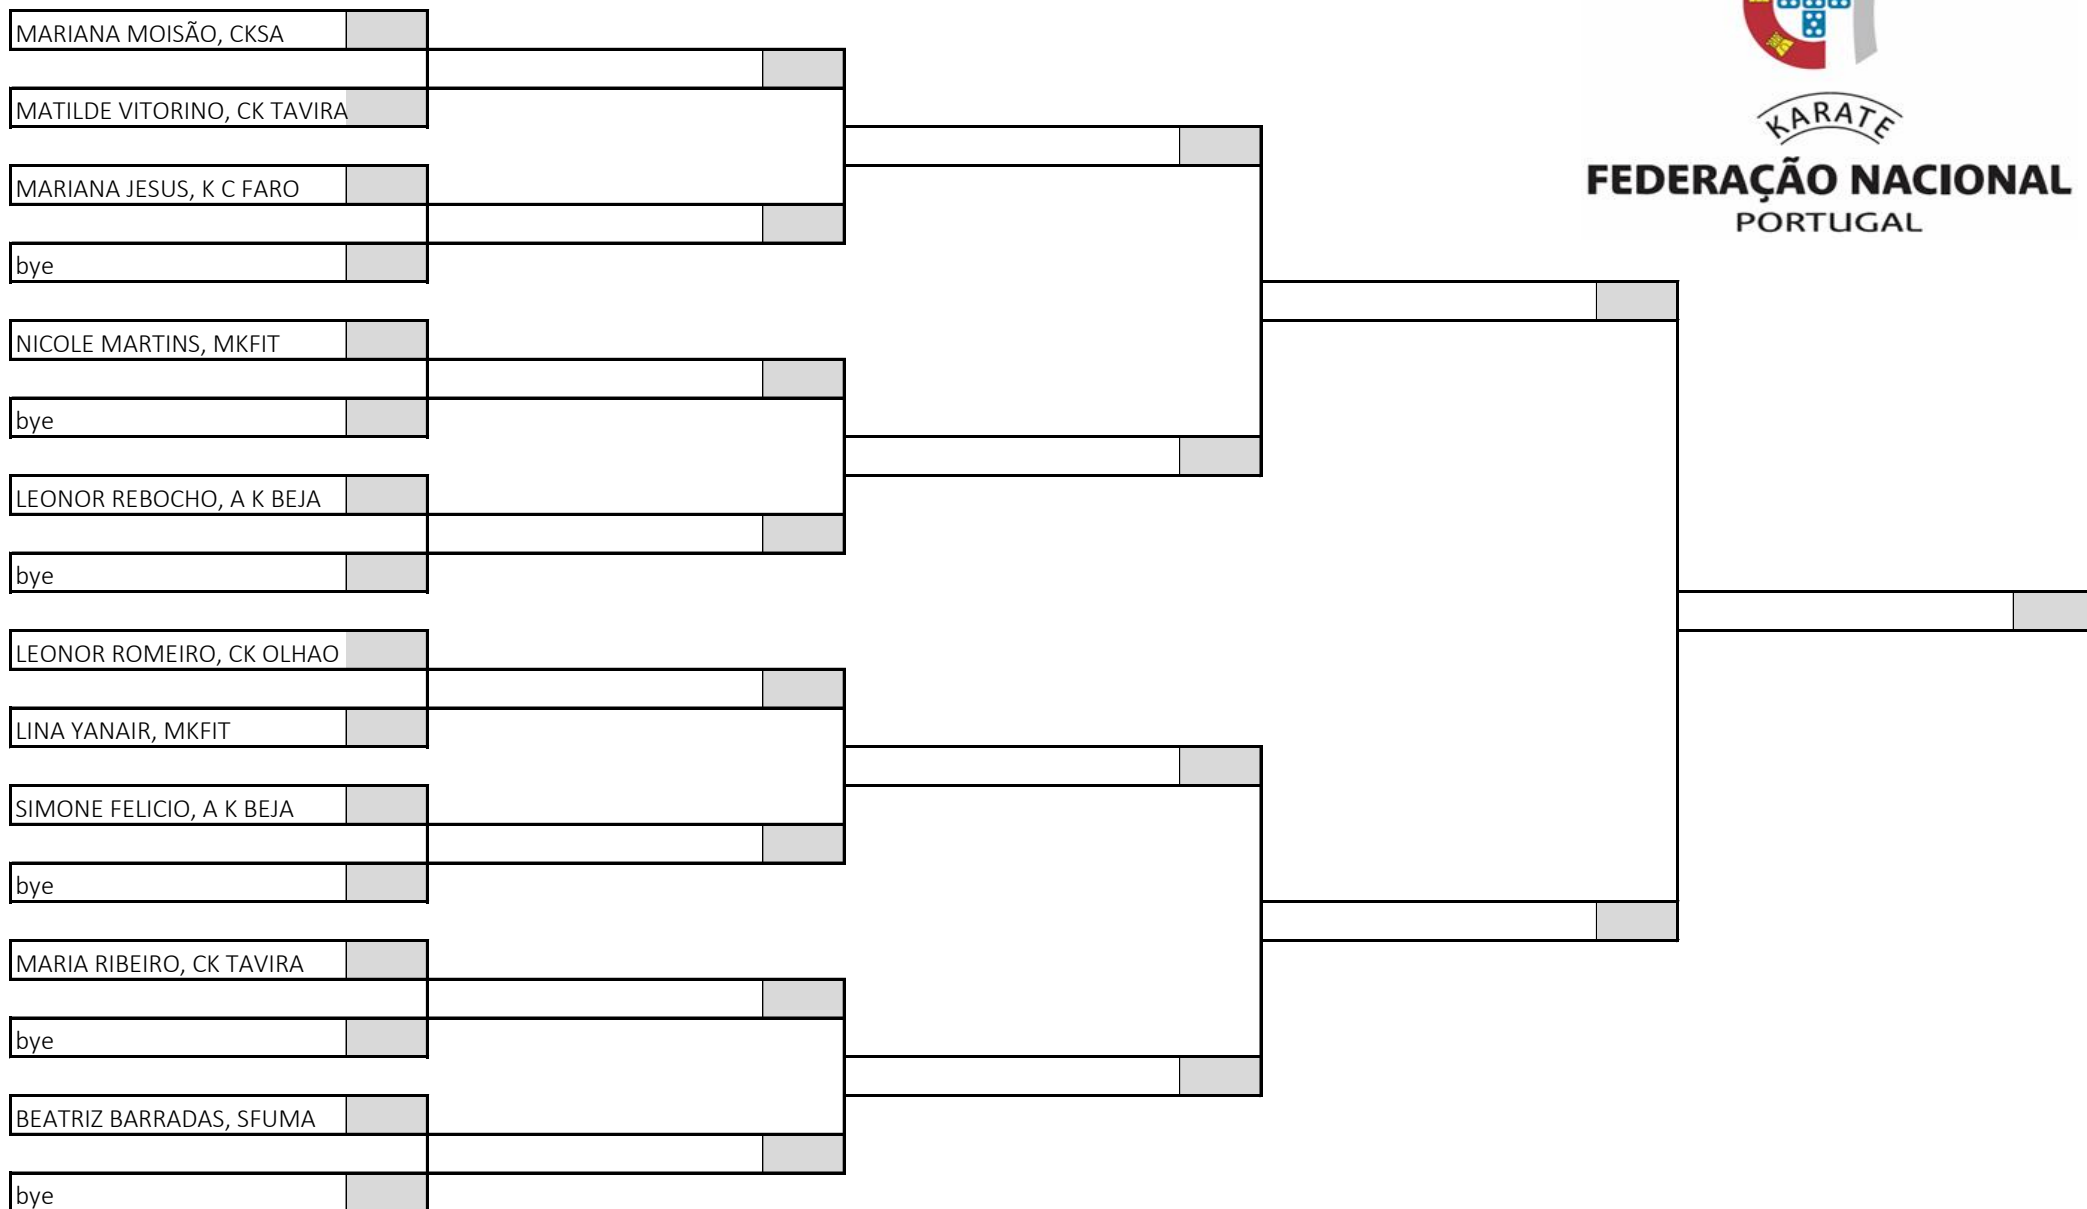

Campeonato Nacional de Infantis, Iniciados e Juvenis, Fase Regional Sul

Pavilhão Desportivo da Escola Básica e Secundária de Albufeira, 22 de março de 2026

Kata Juvenil Feminino

10 atletas sorteados em 1 poule

Poule A

KARATE
FEDERAÇÃO NACIONAL
PORTUGAL