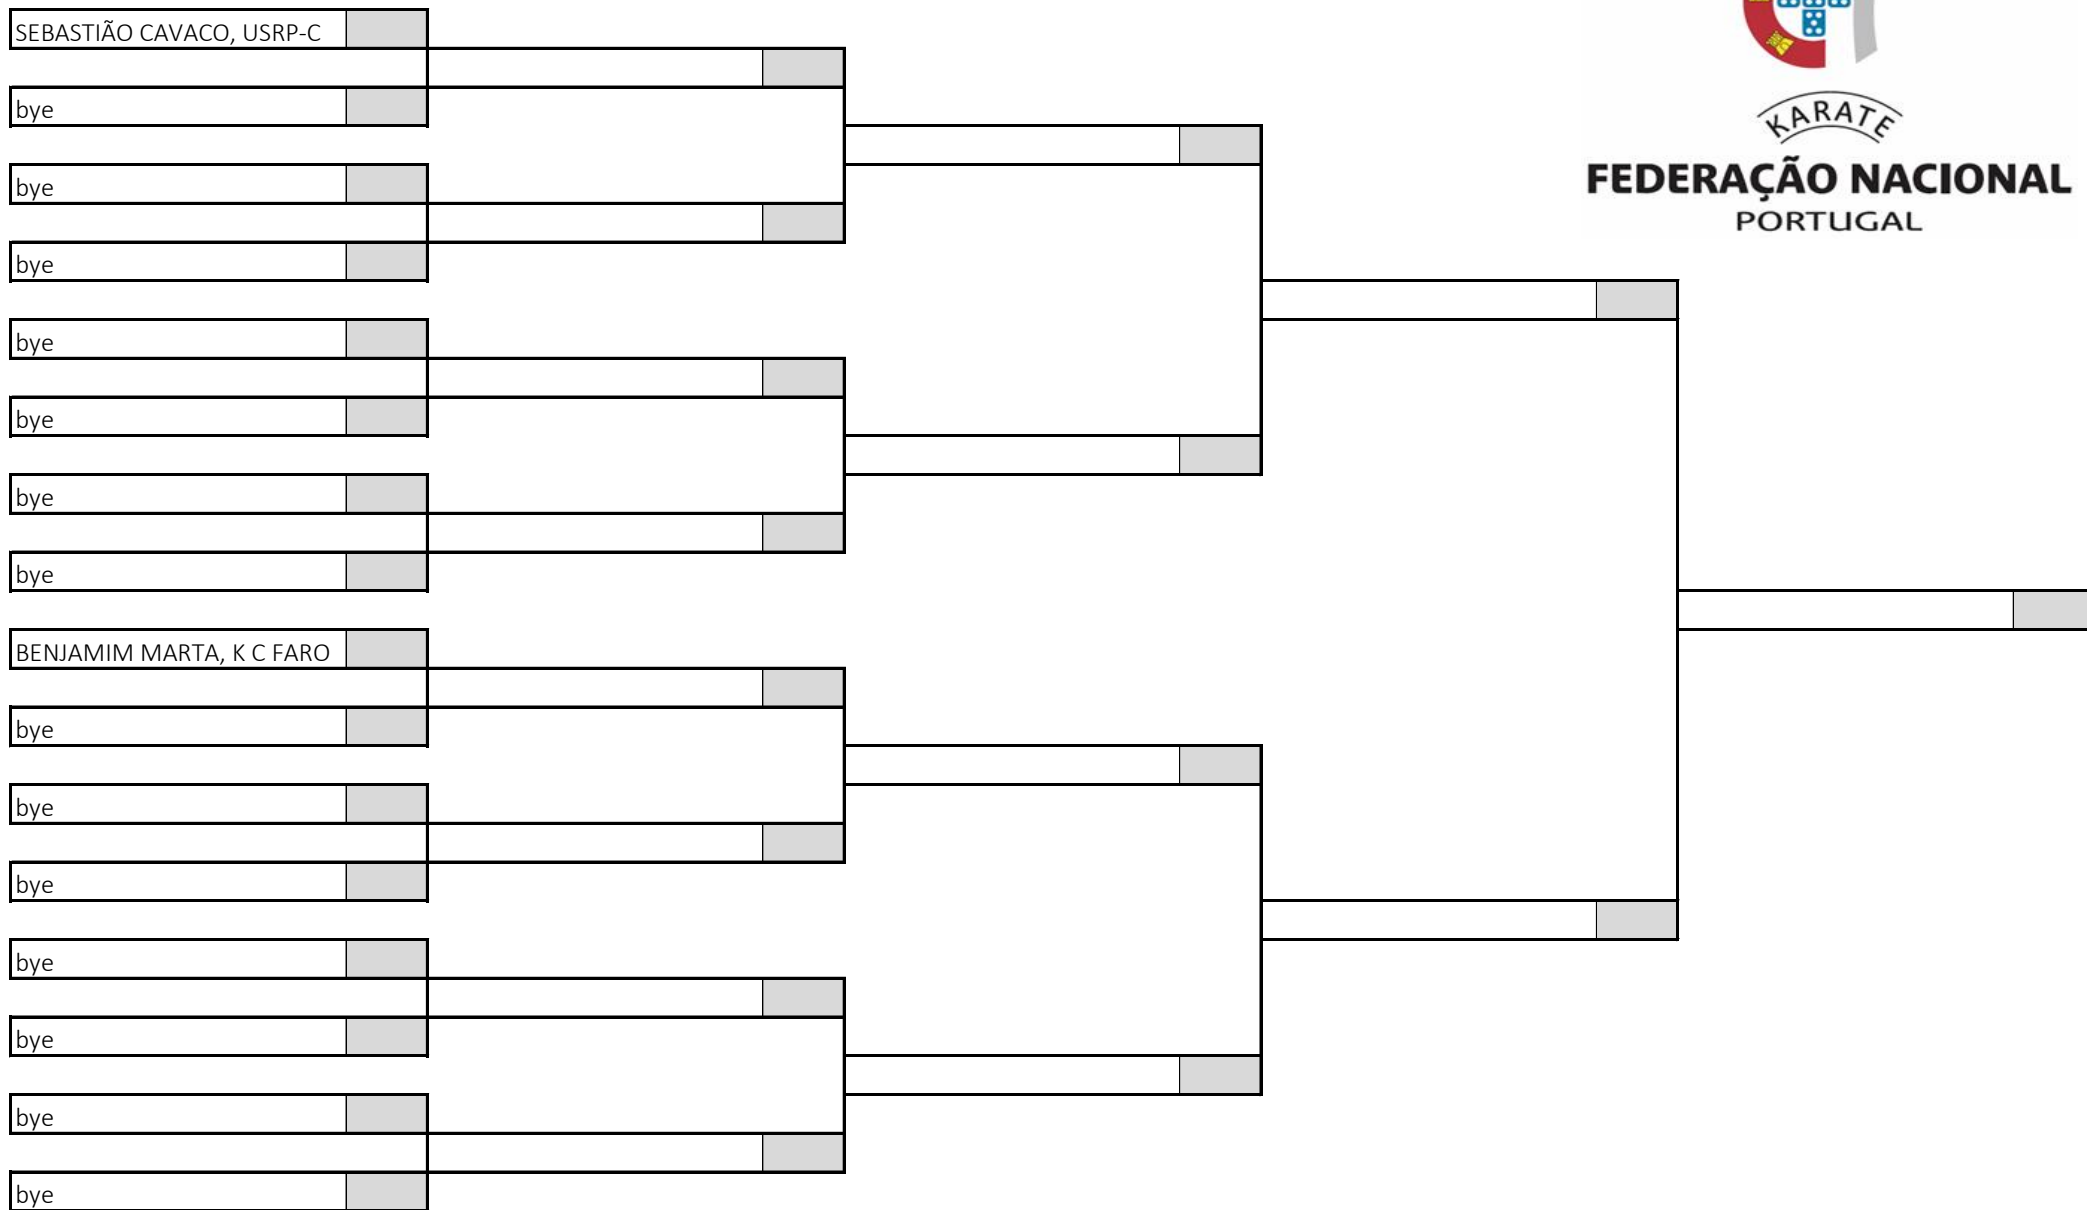

Campeonato Nacional de Infantis, Iniciados e Juvenis, Fase Regional Sul

Pavilhão Desportivo da Escola Básica e Secundária de Albufeira, 22 de março de 2026

Kumite Iniciado Masculino -54kg

2 atletas sorteados em 1 poule

Poule A

KARATE
FEDERAÇÃO NACIONAL
PORTUGAL