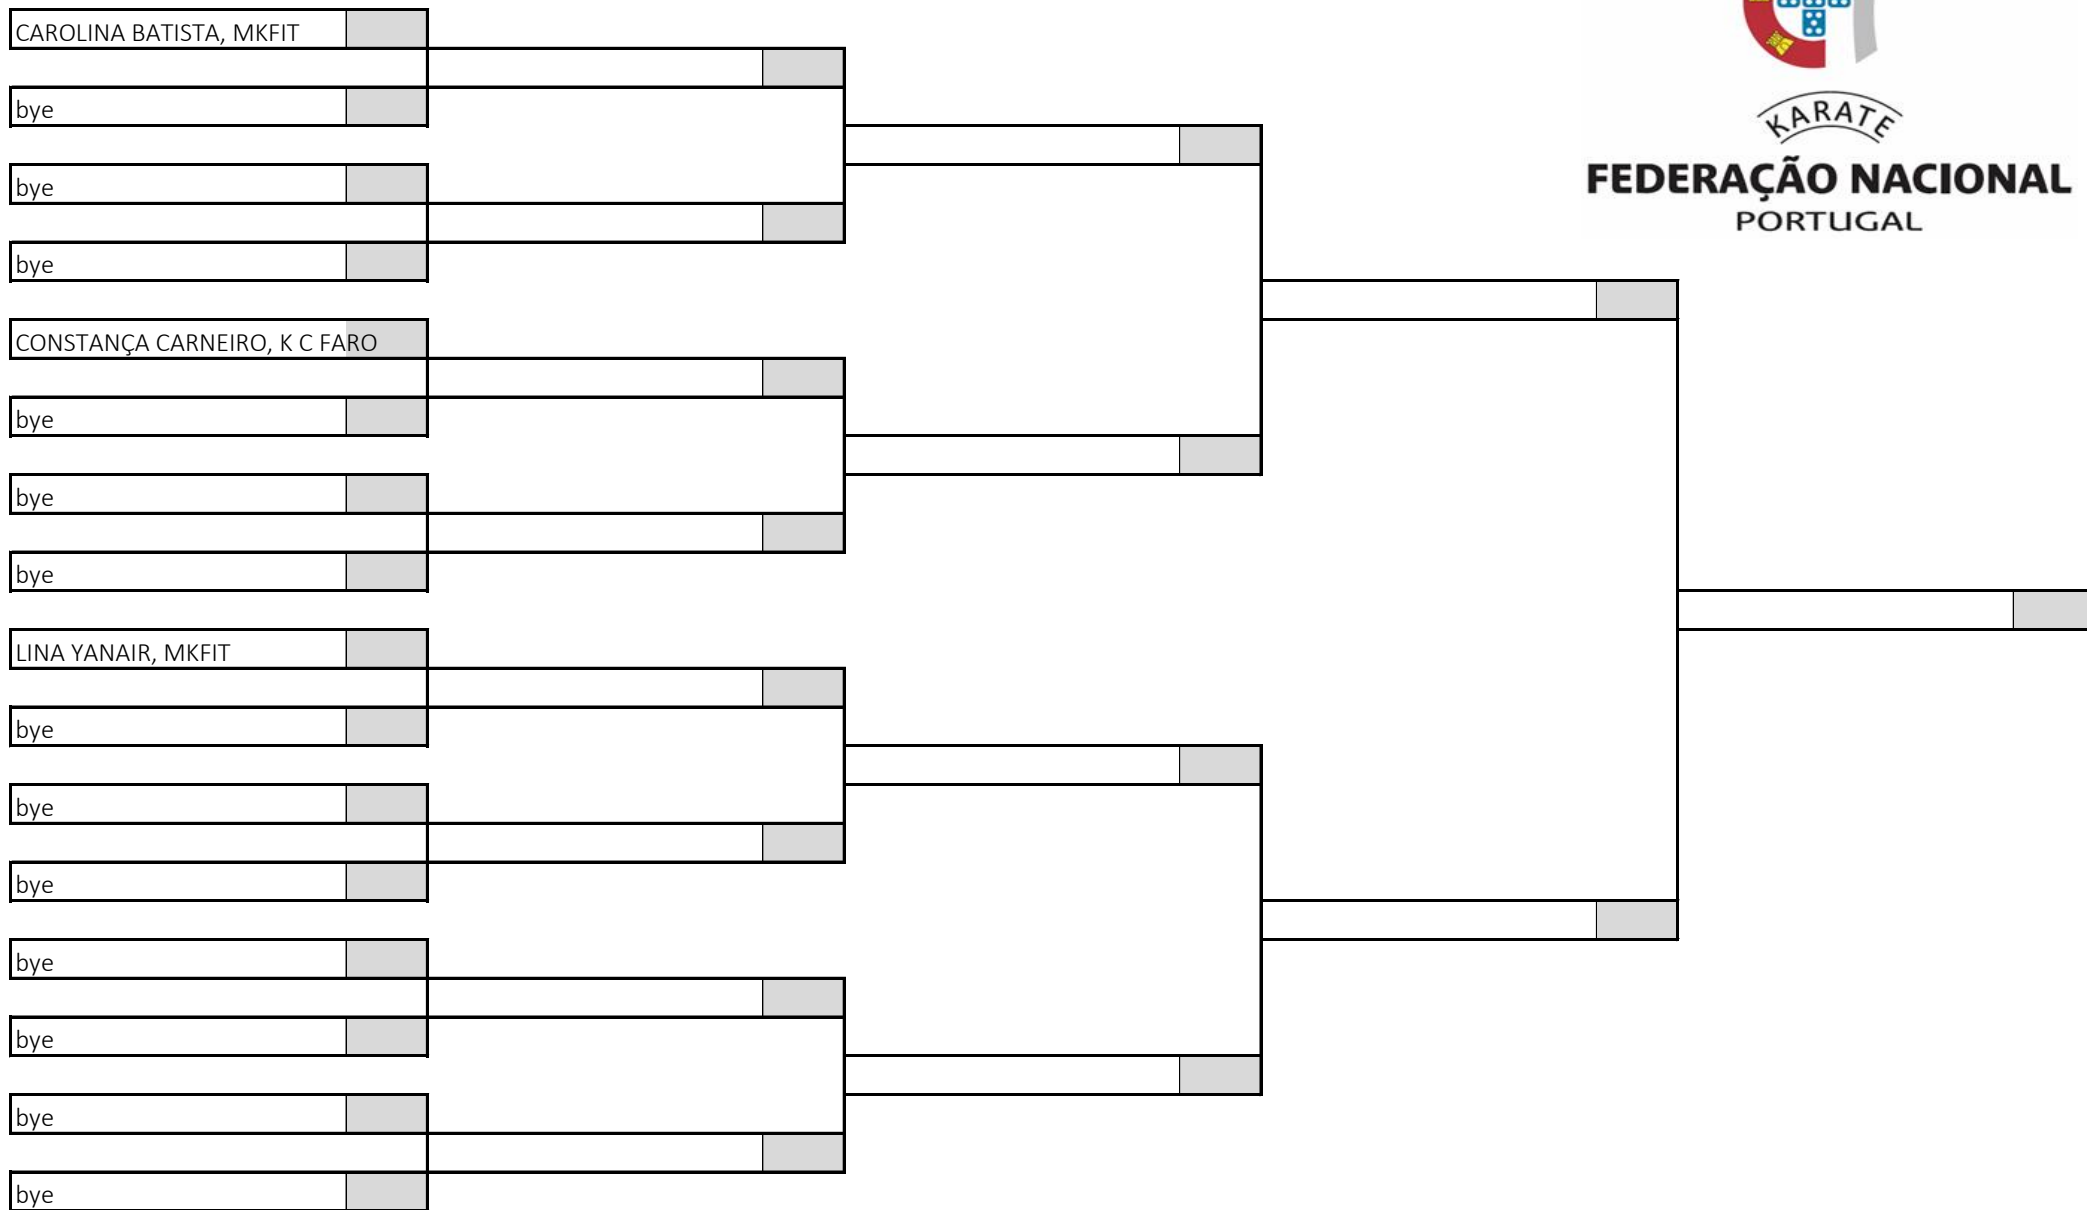

Campeonato Nacional de Infantis, Iniciados e Juvenis, Fase Regional Sul

Pavilhão Desportivo da Escola Básica e Secundária de Albufeira, 22 de março de 2026

Kumite Juvenil Feminino -50kg

3 atletas sorteados em 1 poule

Poule A

KARATE
FEDERAÇÃO NACIONAL
PORTUGAL