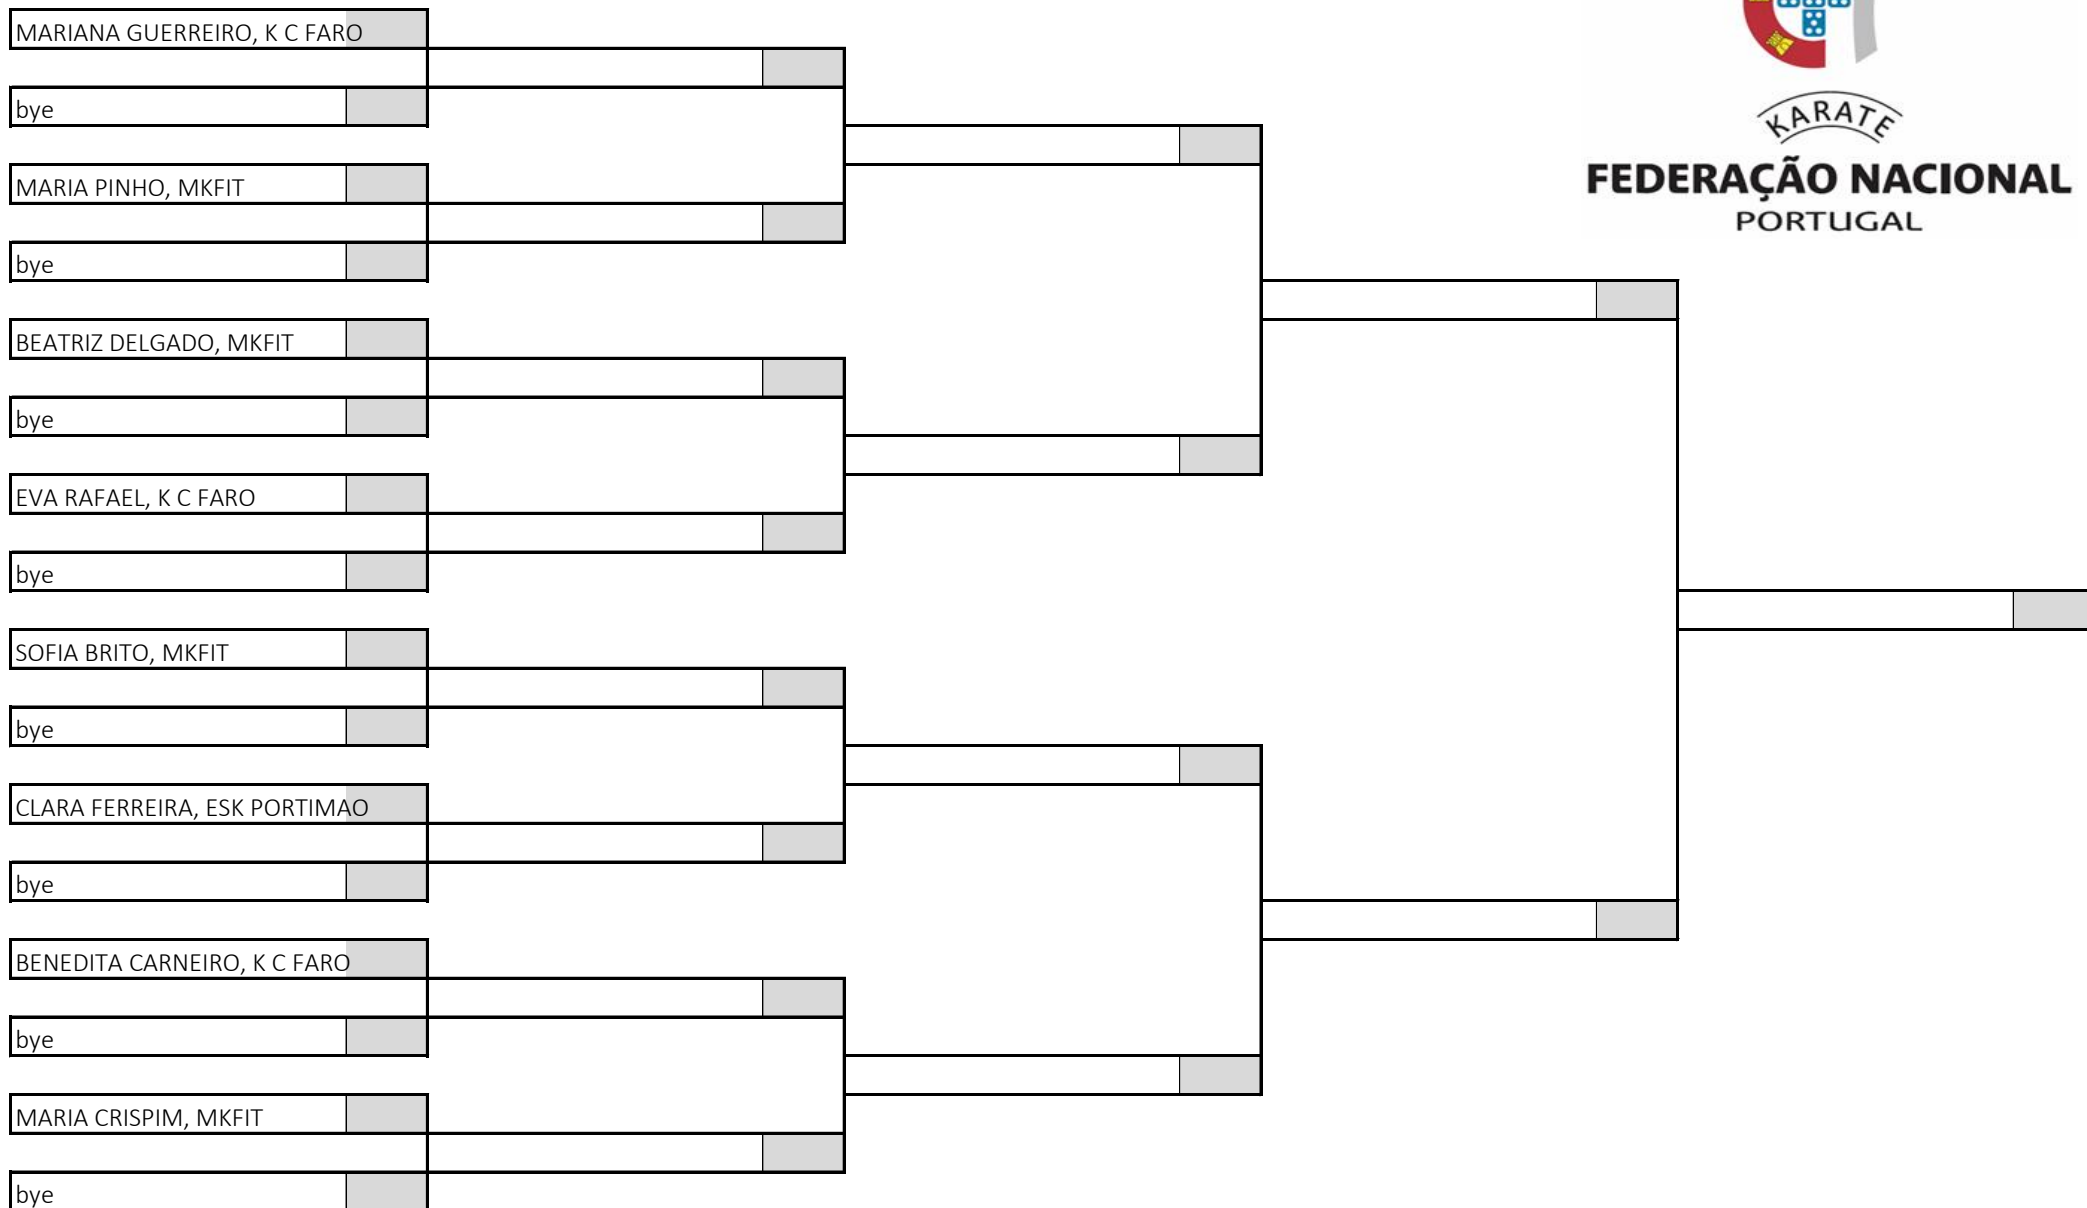

Campeonato Nacional de Infantis, Iniciados e Juvenis, Fase Regional Sul

Pavilhão Desportivo da Escola Básica e Secundária de Albufeira, 22 de março de 2026

Kumite Iniciado Feminino -37kg

8 atletas sorteados em 1 poule

Poule A

KARATE
FEDERAÇÃO NACIONAL
PORTUGAL