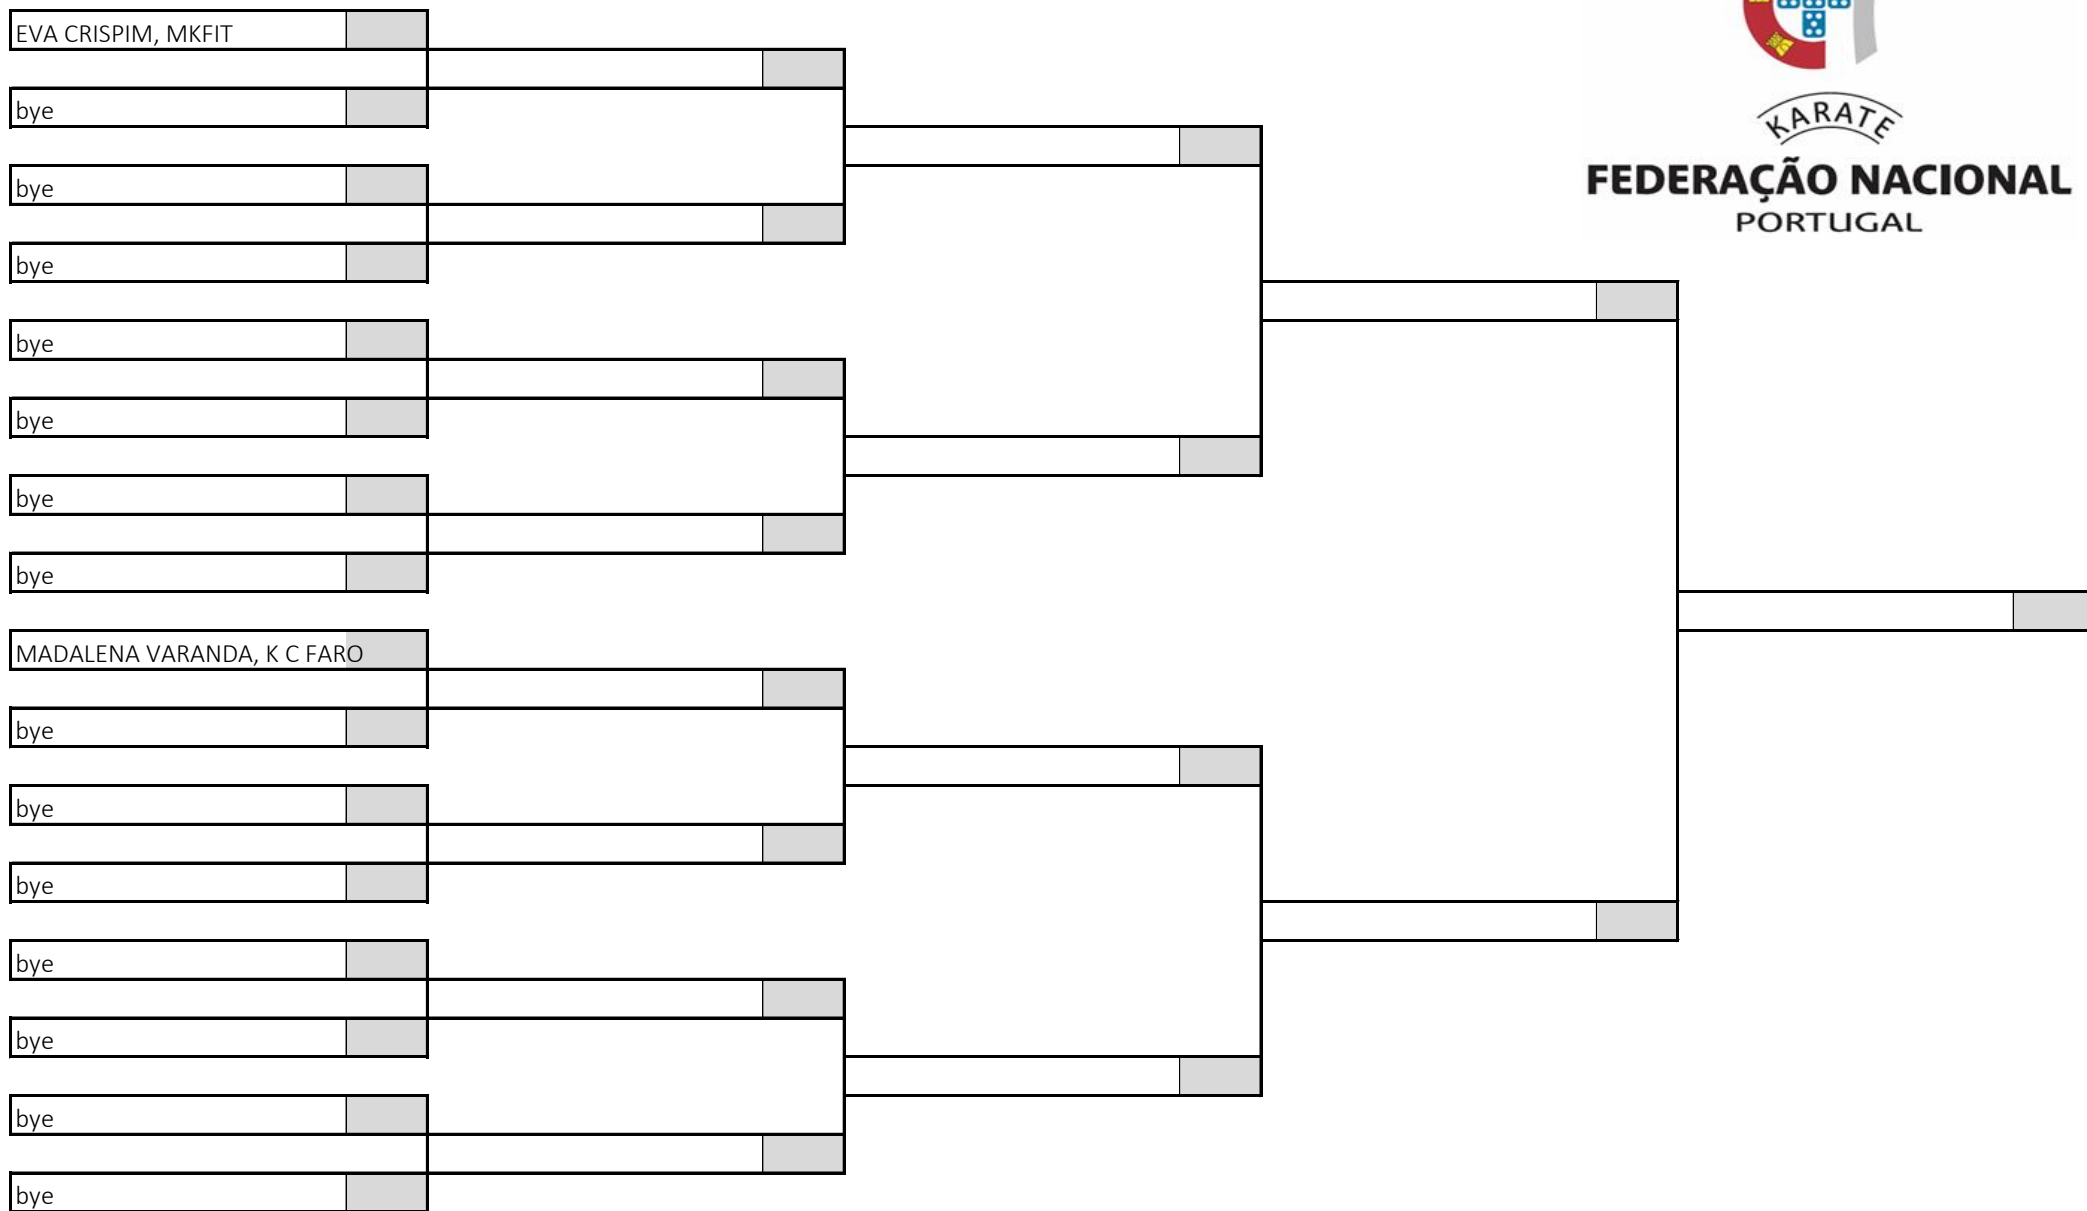

Campeonato Nacional de Infantis, Iniciados e Juvenis, Fase Regional Sul

Pavilhão Desportivo da Escola Básica e Secundária de Albufeira, 22 de março de 2026

Kumite Juvenil Feminino +55kg

2 atletas sorteados em 1 poule

Poule A

KARATE
FEDERAÇÃO NACIONAL
PORTUGAL