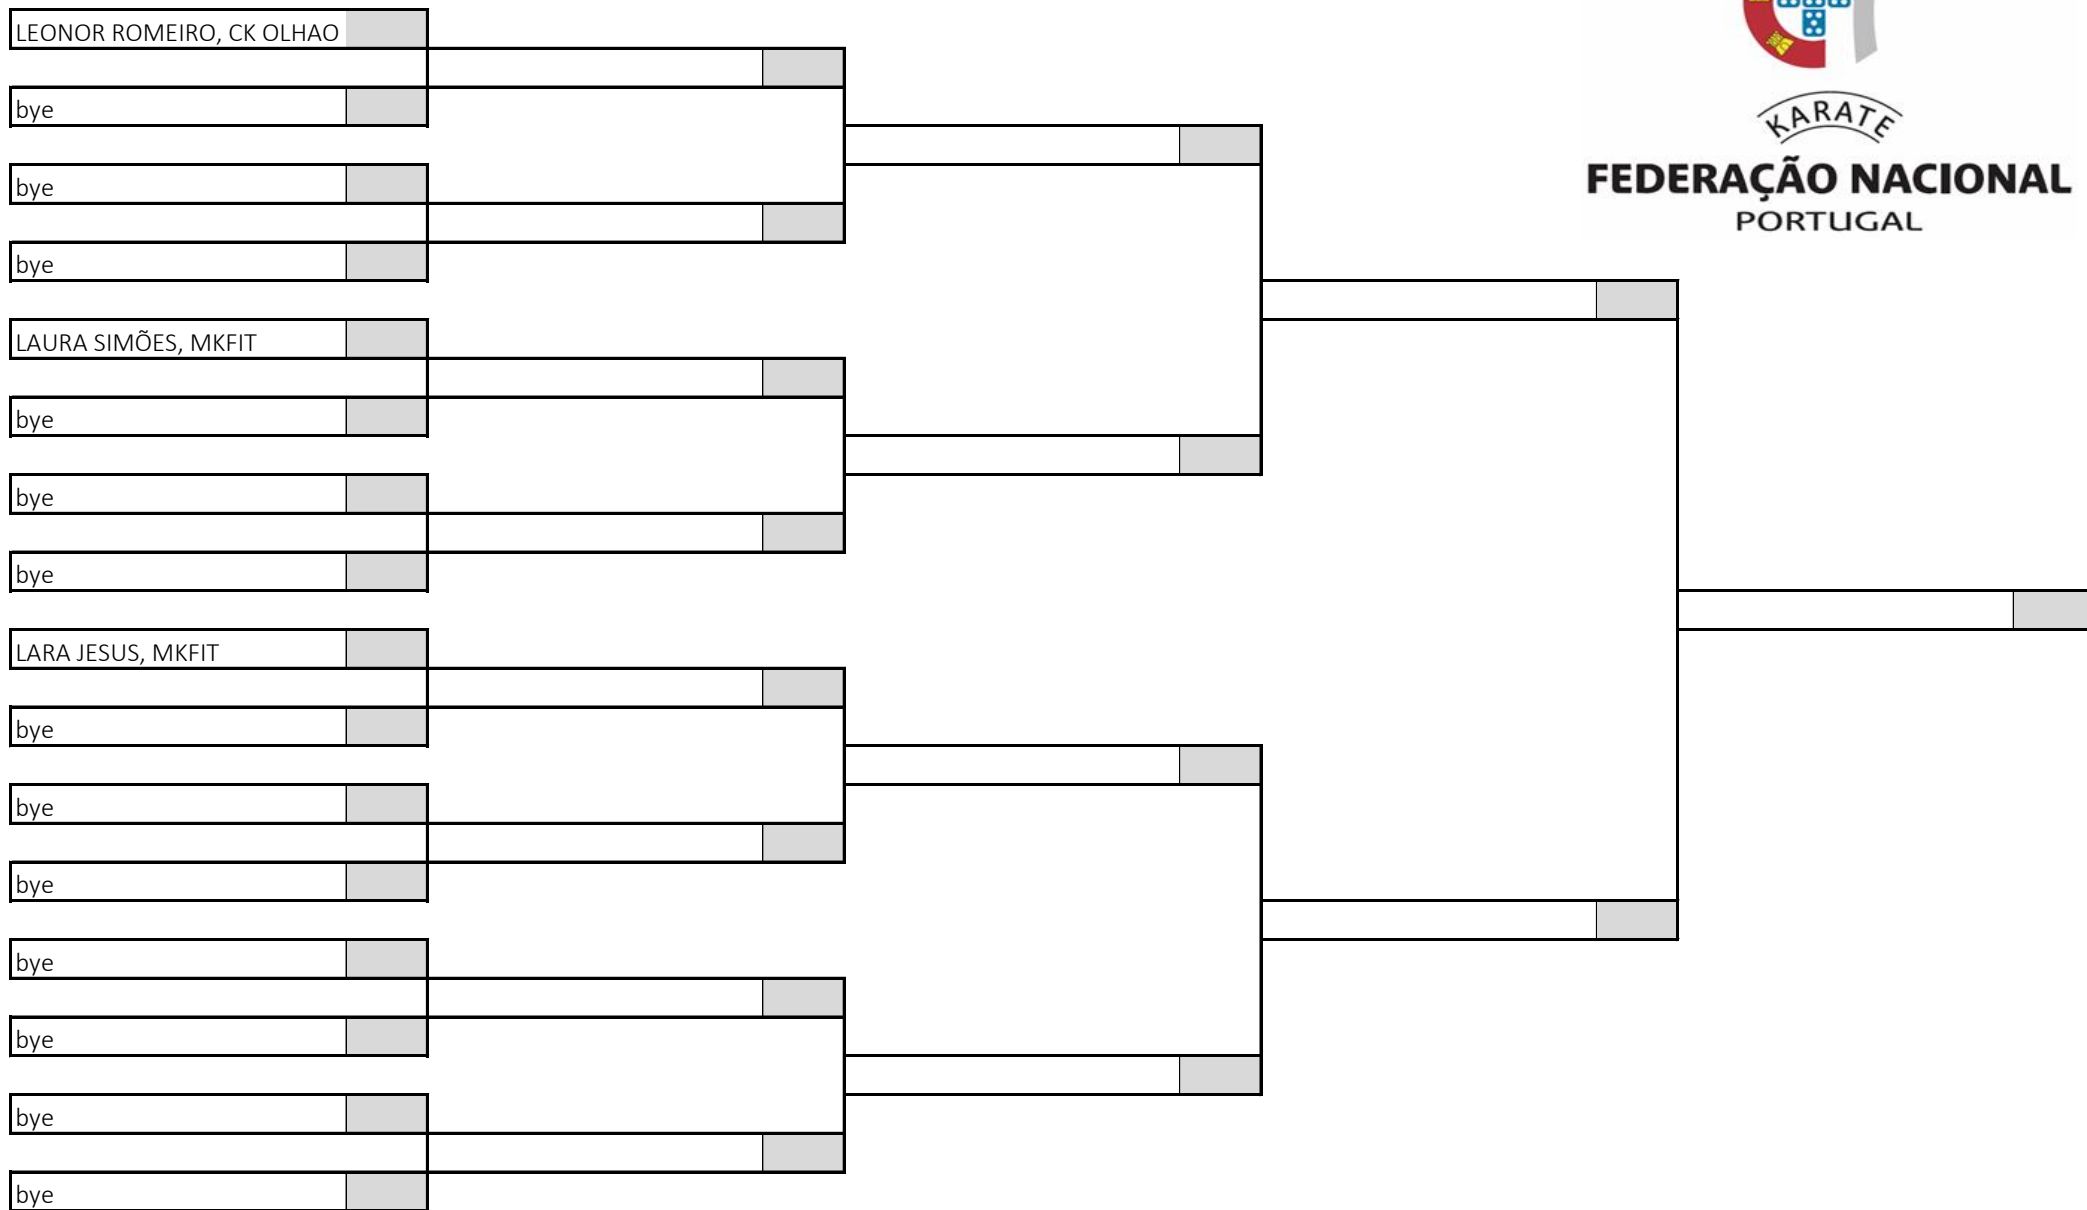

Campeonato Nacional de Infantis, Iniciados e Juvenis, Fase Regional Sul

Pavilhão Desportivo da Escola Básica e Secundária de Albufeira, 22 de março de 2026

Kumite Juvenil Feminino -40kg

3 atletas sorteados em 1 poule

Poule A

KARATE
FEDERAÇÃO NACIONAL
PORTUGAL