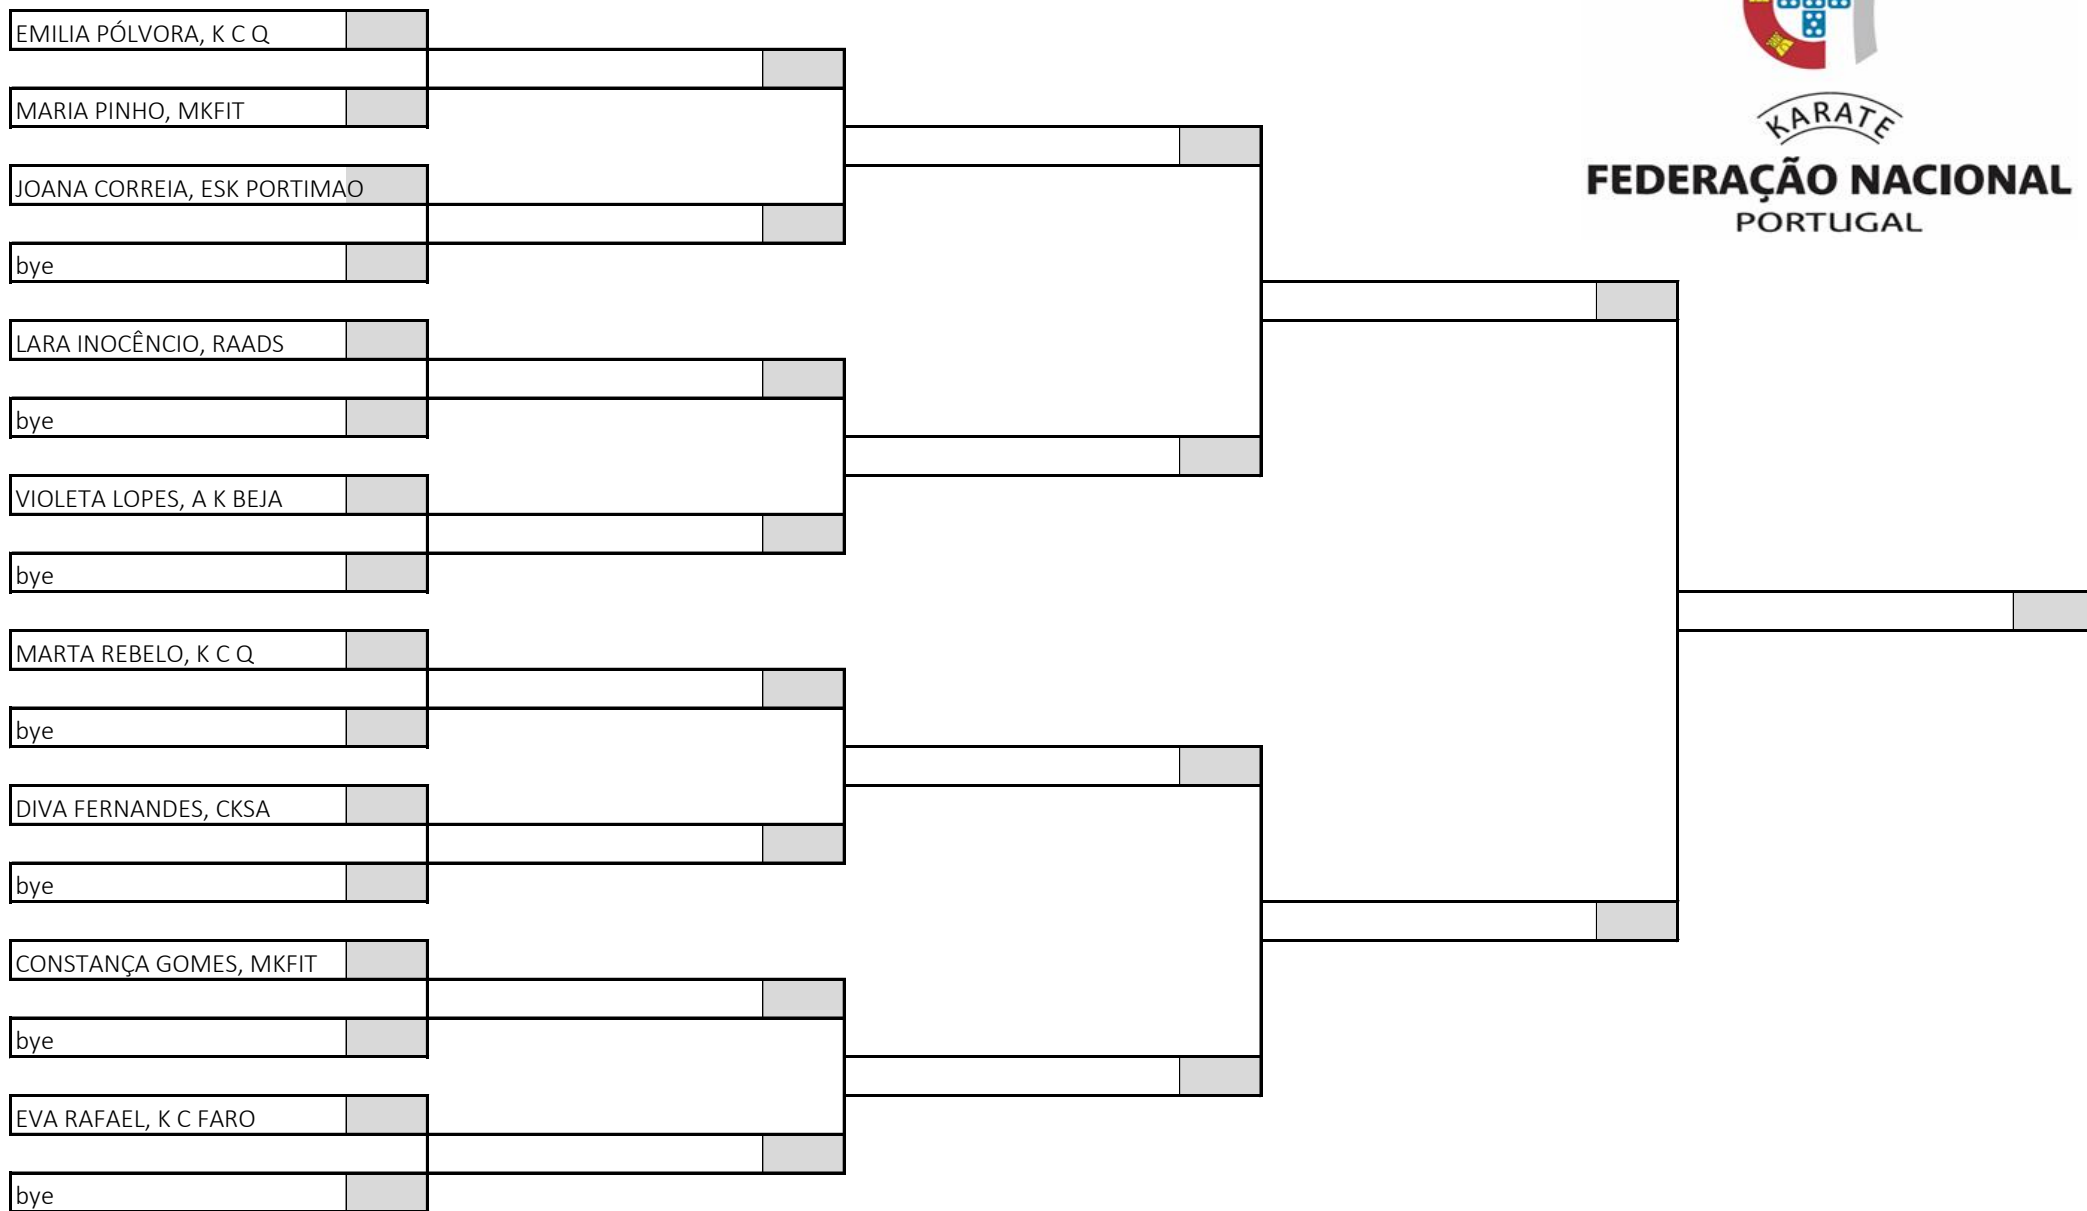

Campeonato Nacional de Infantis, Iniciados e Juvenis, Fase Regional Sul

Pavilhão Desportivo da Escola Básica e Secundária de Albufeira, 22 de março de 2026

Kata Iniciado Feminino

18 atletas sorteados em 2 poules

Poule B

KARATE
FEDERAÇÃO NACIONAL
PORTUGAL