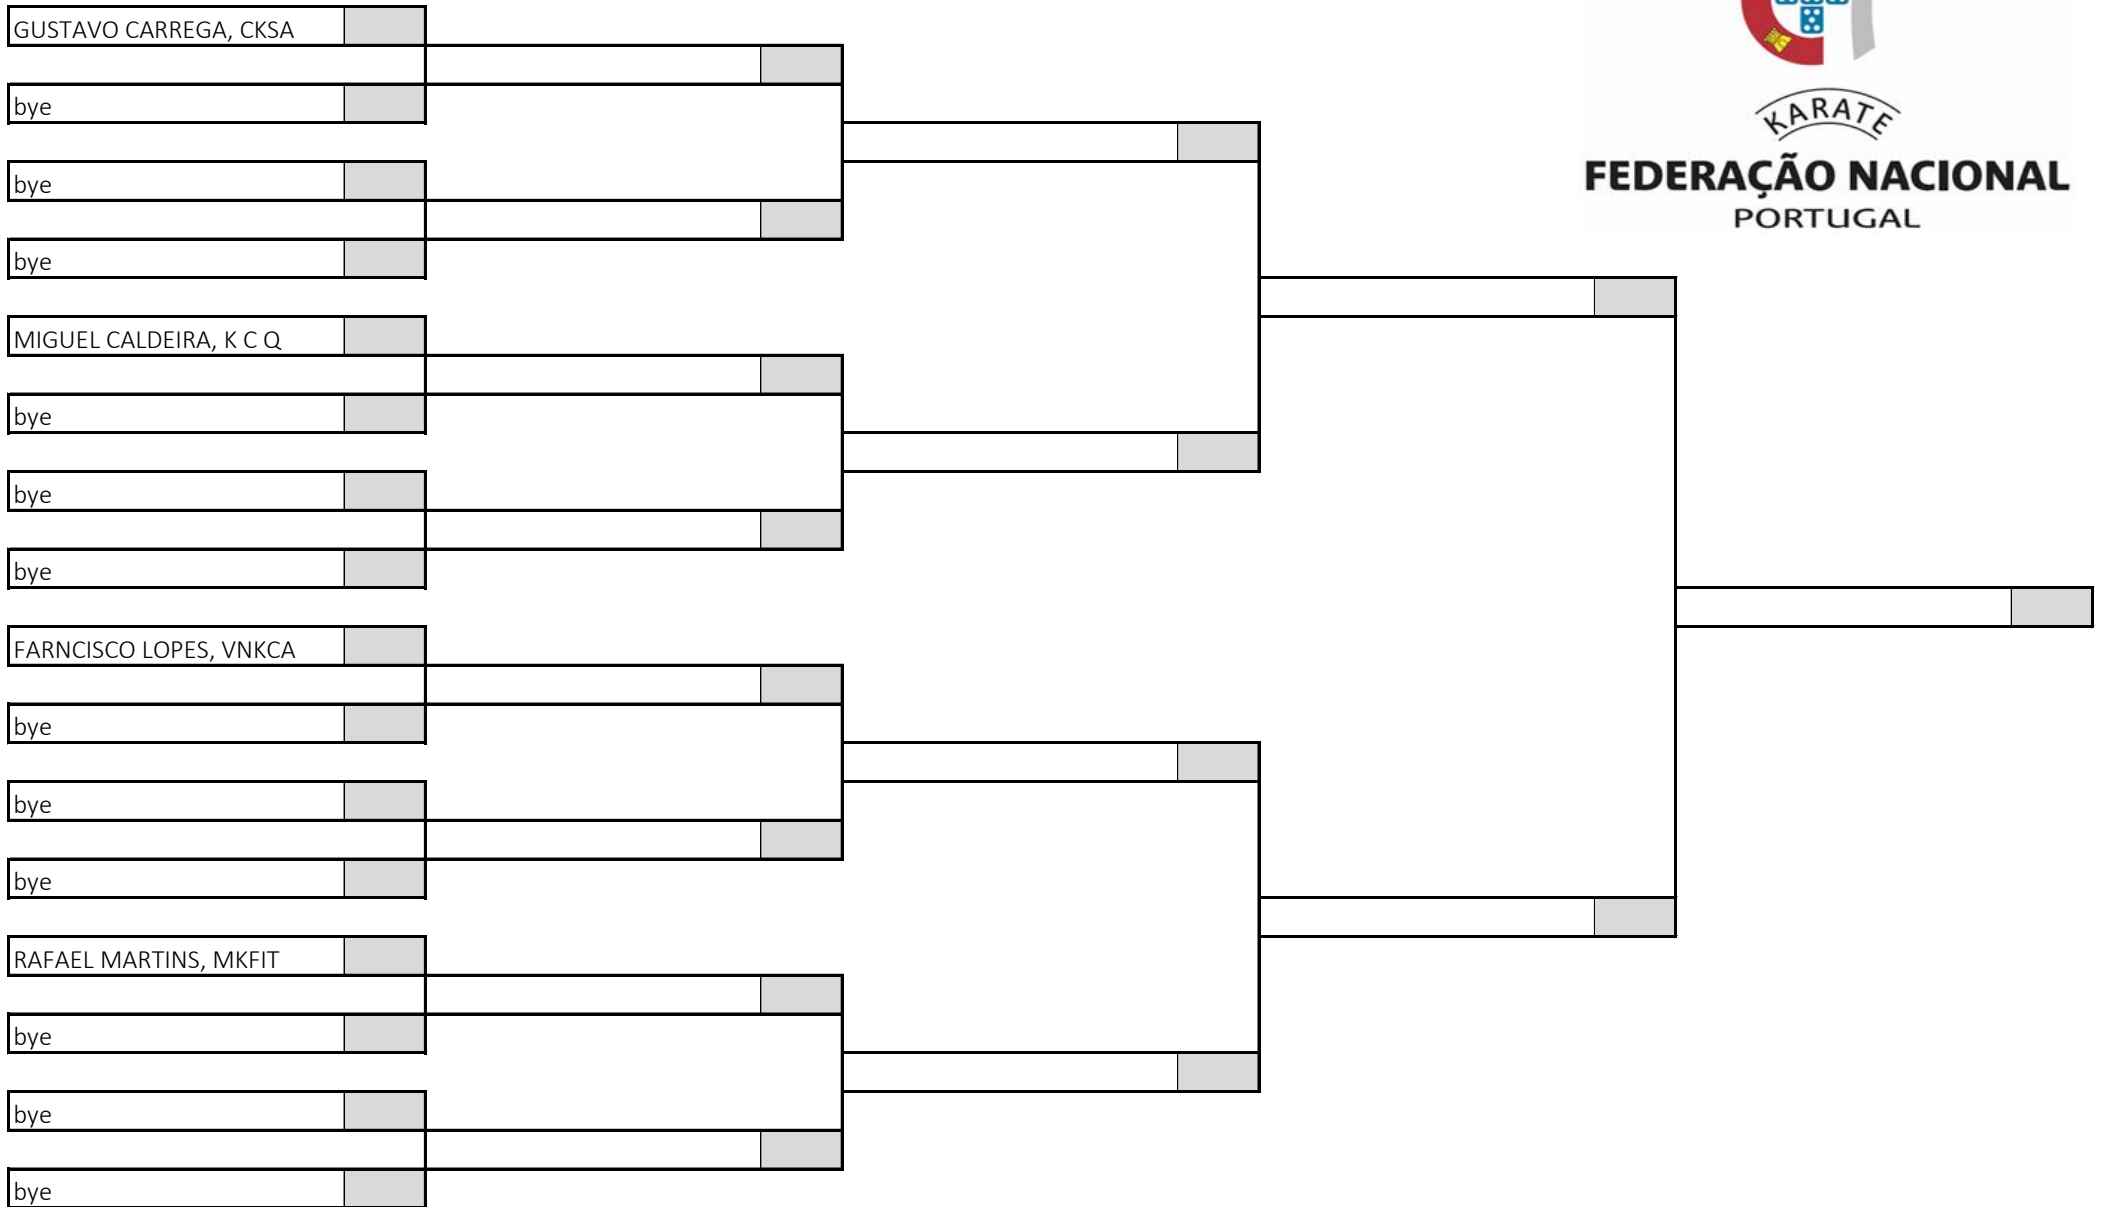

Campeonato Nacional de Infantis, Iniciados e Juvenis, Fase Regional Sul

Pavilhão Desportivo da Escola Básica e Secundária de Albufeira, 22 de março de 2026

Kumite Juvenil Masculino -60kg

4 atletas sorteados em 1 poule

Poule A

KARATE
FEDERAÇÃO NACIONAL
PORTUGAL