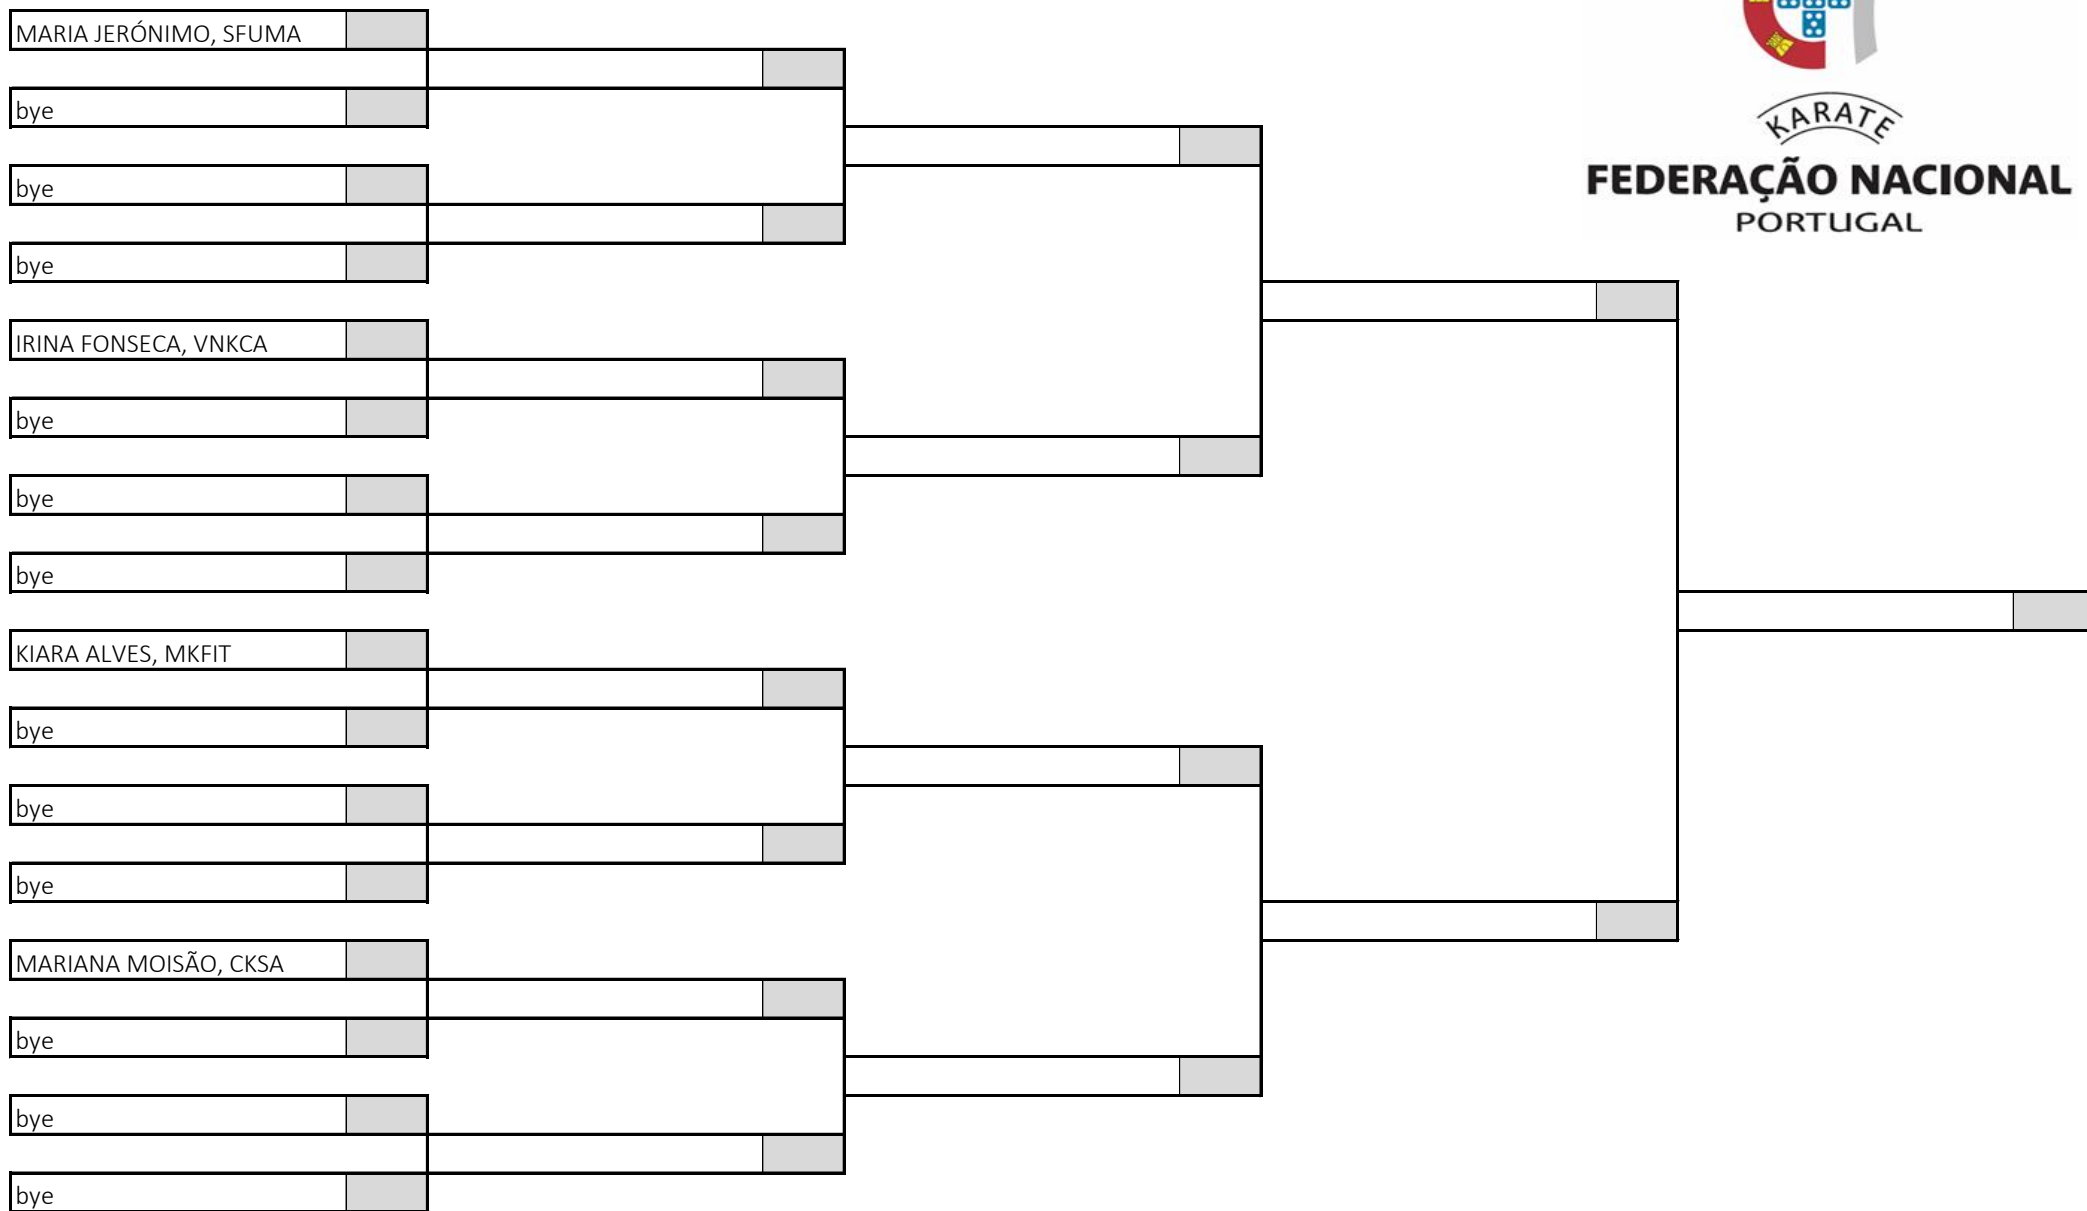

Campeonato Nacional de Infantis, Iniciados e Juvenis, Fase Regional Sul

Pavilhão Desportivo da Escola Básica e Secundária de Albufeira, 22 de março de 2026

Kumite Juvenil Feminino -45kg

4 atletas sorteados em 1 poule

Poule A

KARATE
FEDERAÇÃO NACIONAL
PORTUGAL