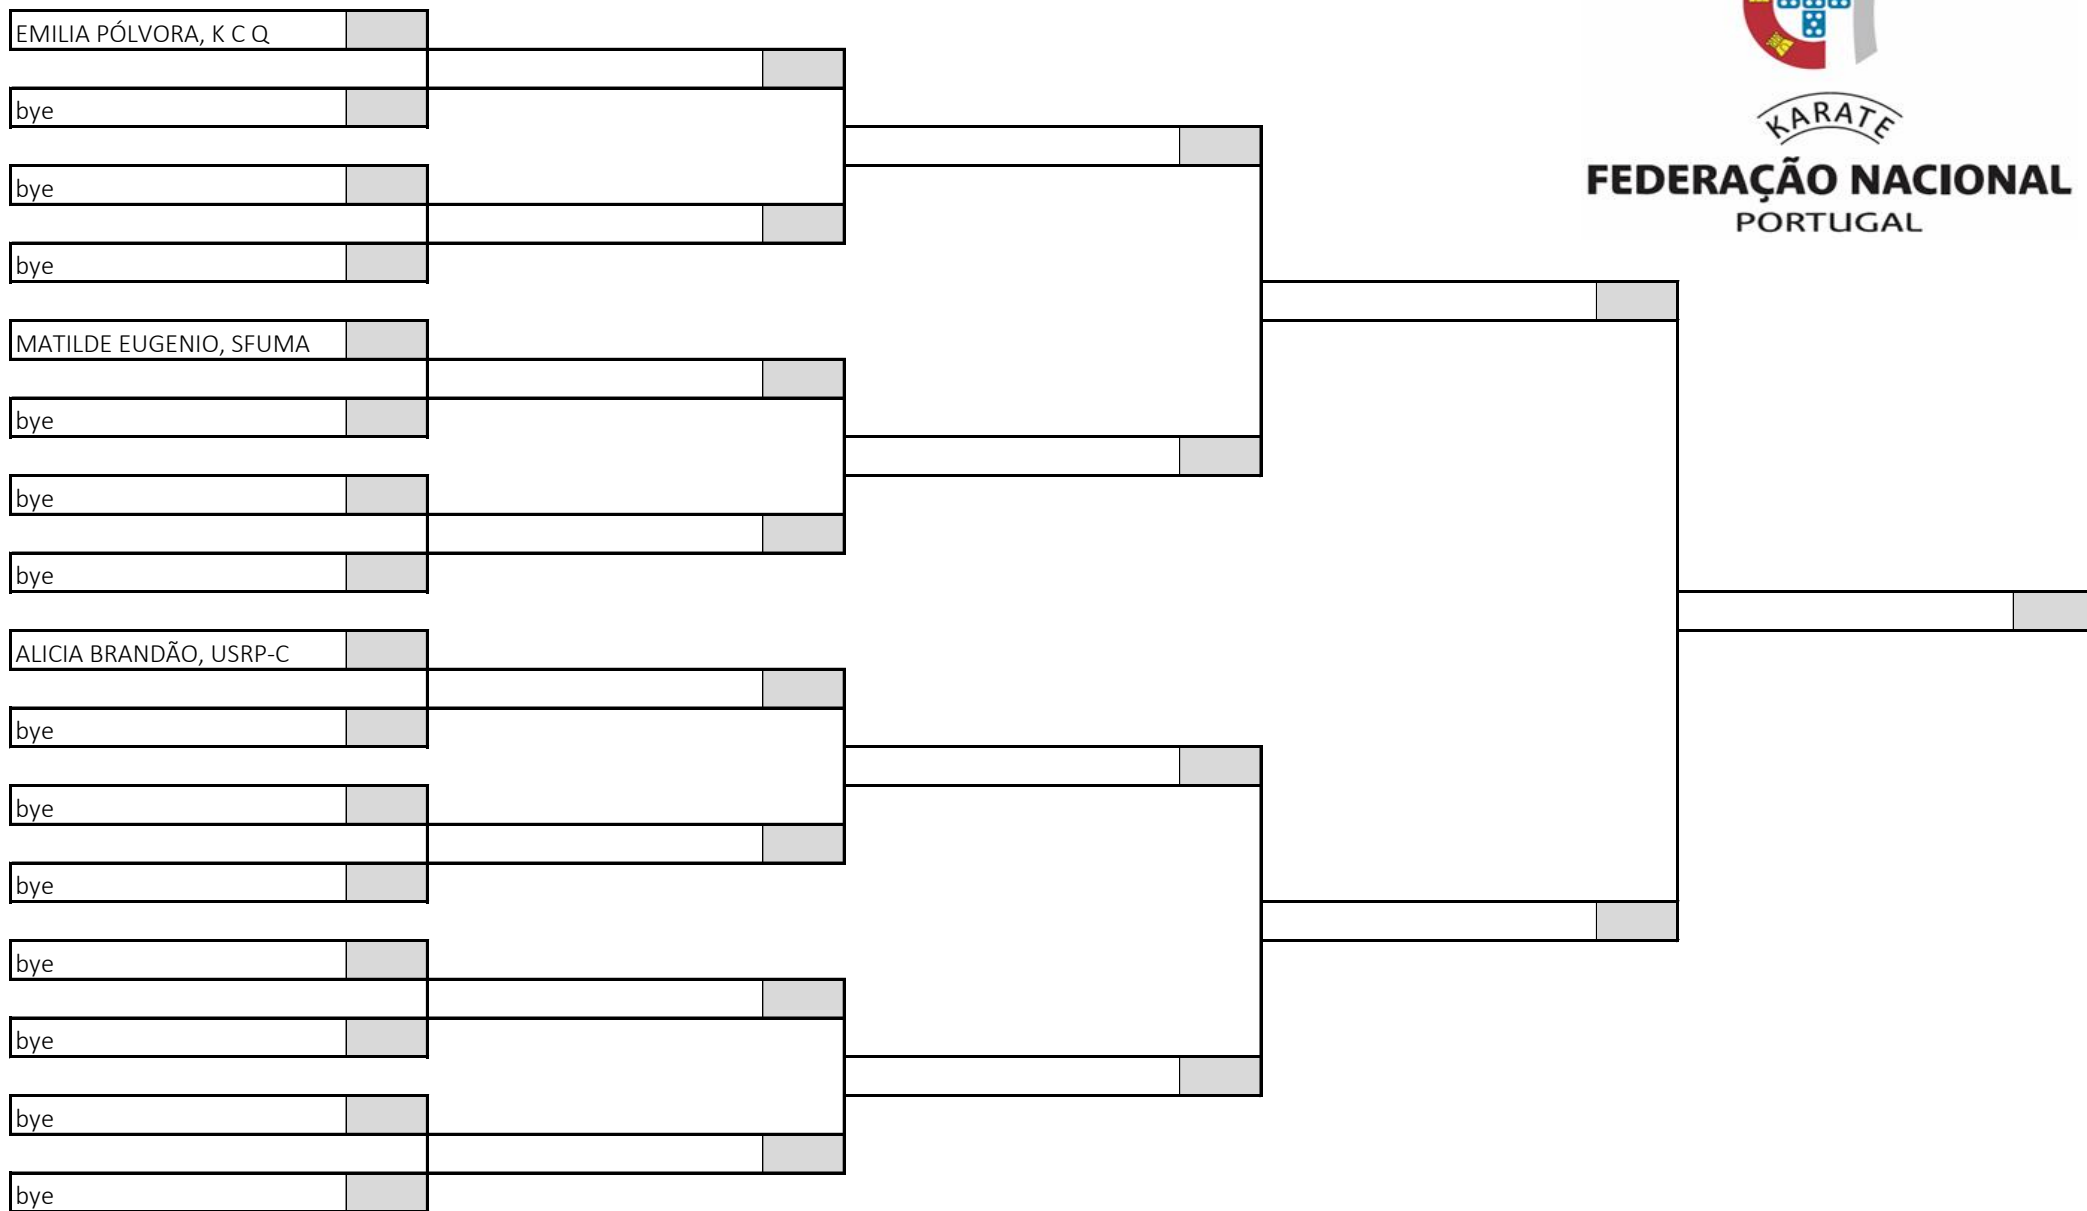

Campeonato Nacional de Infantis, Iniciados e Juvenis, Fase Regional Sul

Pavilhão Desportivo da Escola Básica e Secundária de Albufeira, 22 de março de 2026

Kumite Iniciado Feminino -54kg

3 atletas sorteados em 1 poule

Poule A

KARATE
FEDERAÇÃO NACIONAL
PORTUGAL