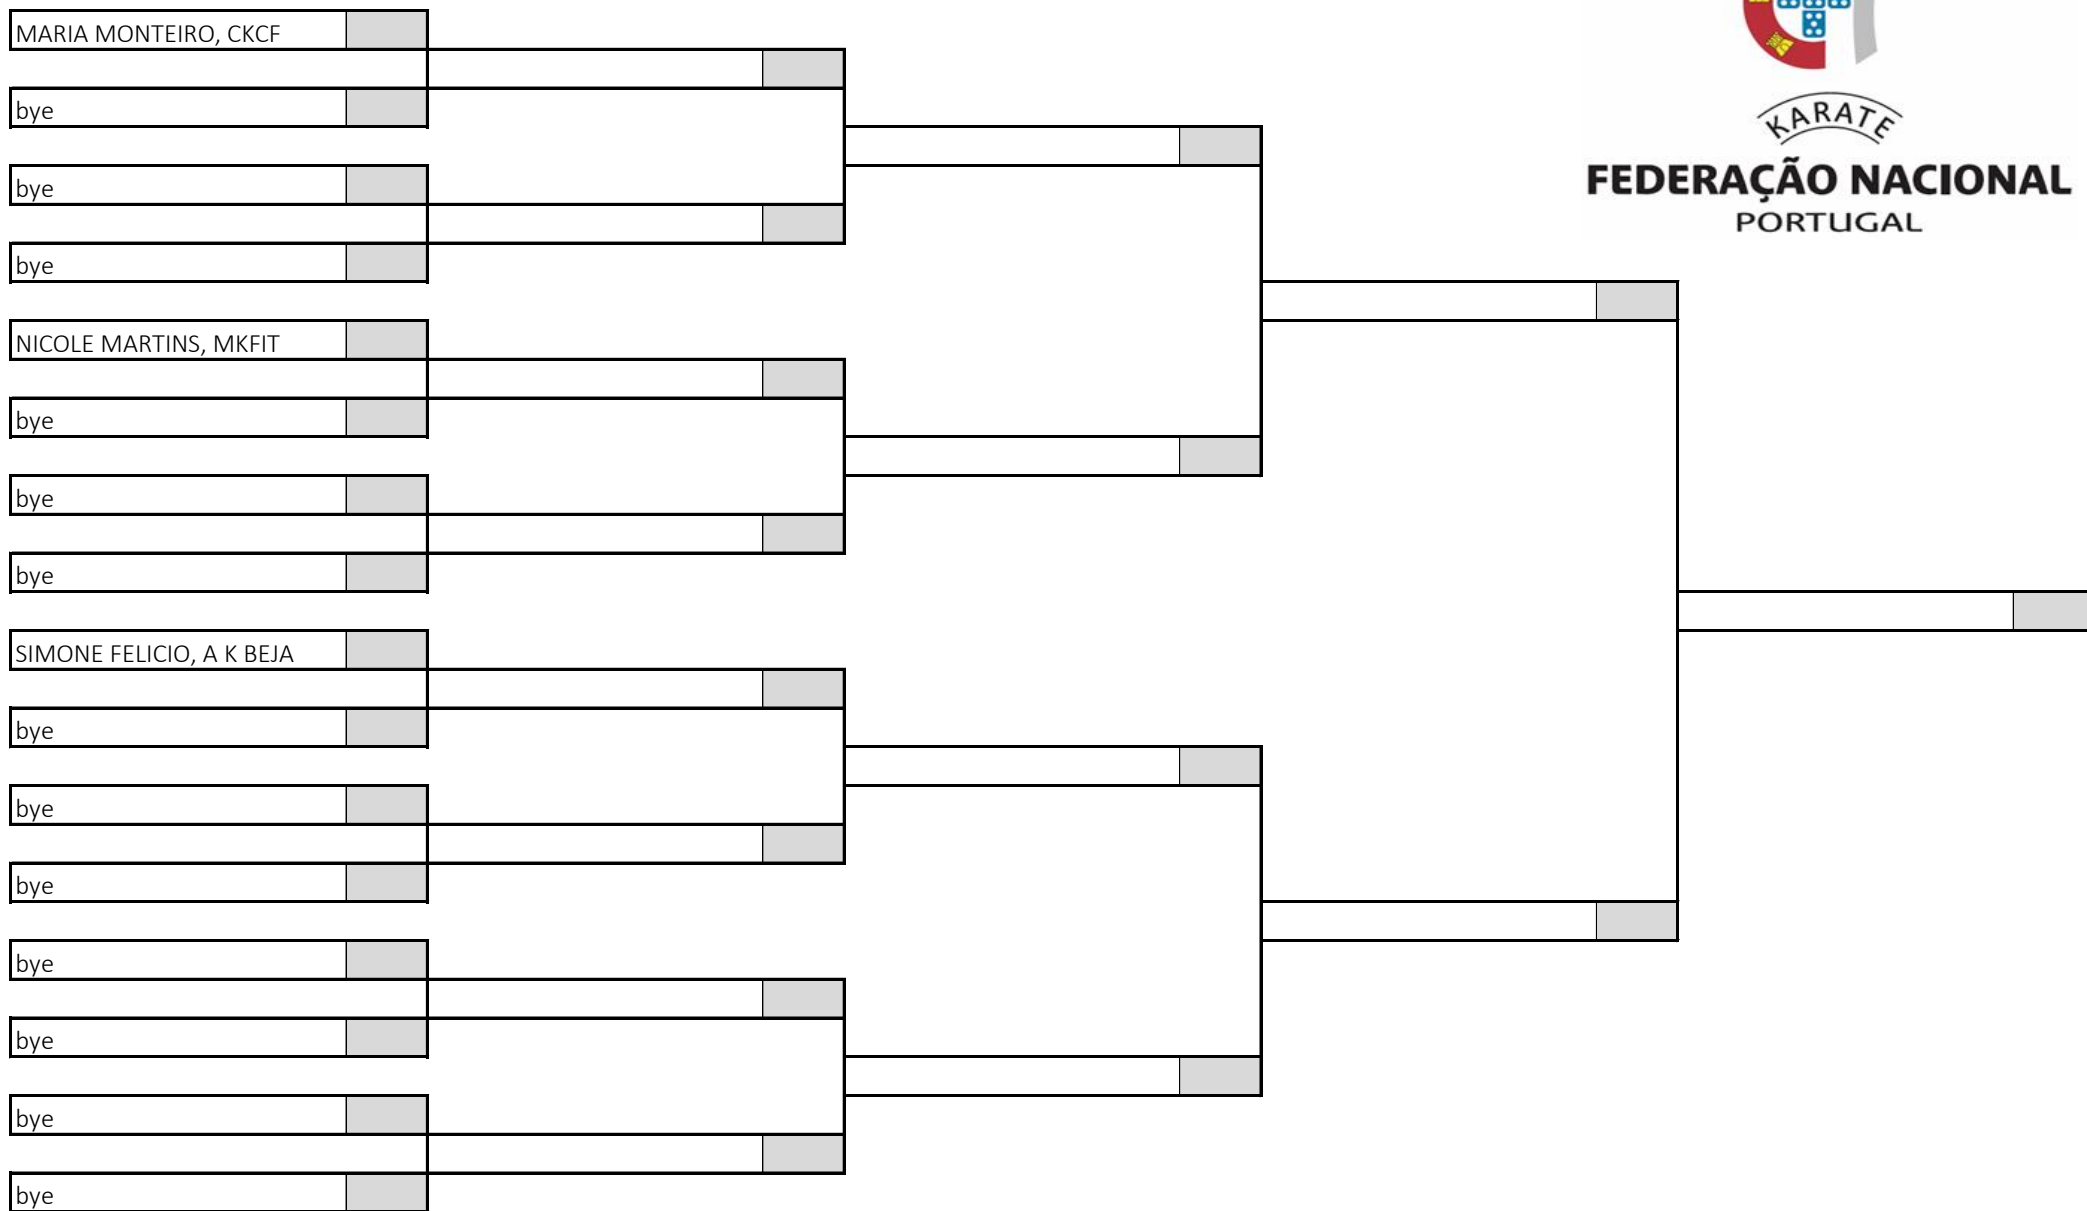

Campeonato Nacional de Infantis, Iniciados e Juvenis, Fase Regional Sul

Pavilhão Desportivo da Escola Básica e Secundária de Albufeira, 22 de março de 2026

Kumite Juvenil Feminino -55kg

3 atletas sorteados em 1 poule

Poule A

KARATE
FEDERAÇÃO NACIONAL
PORTUGAL