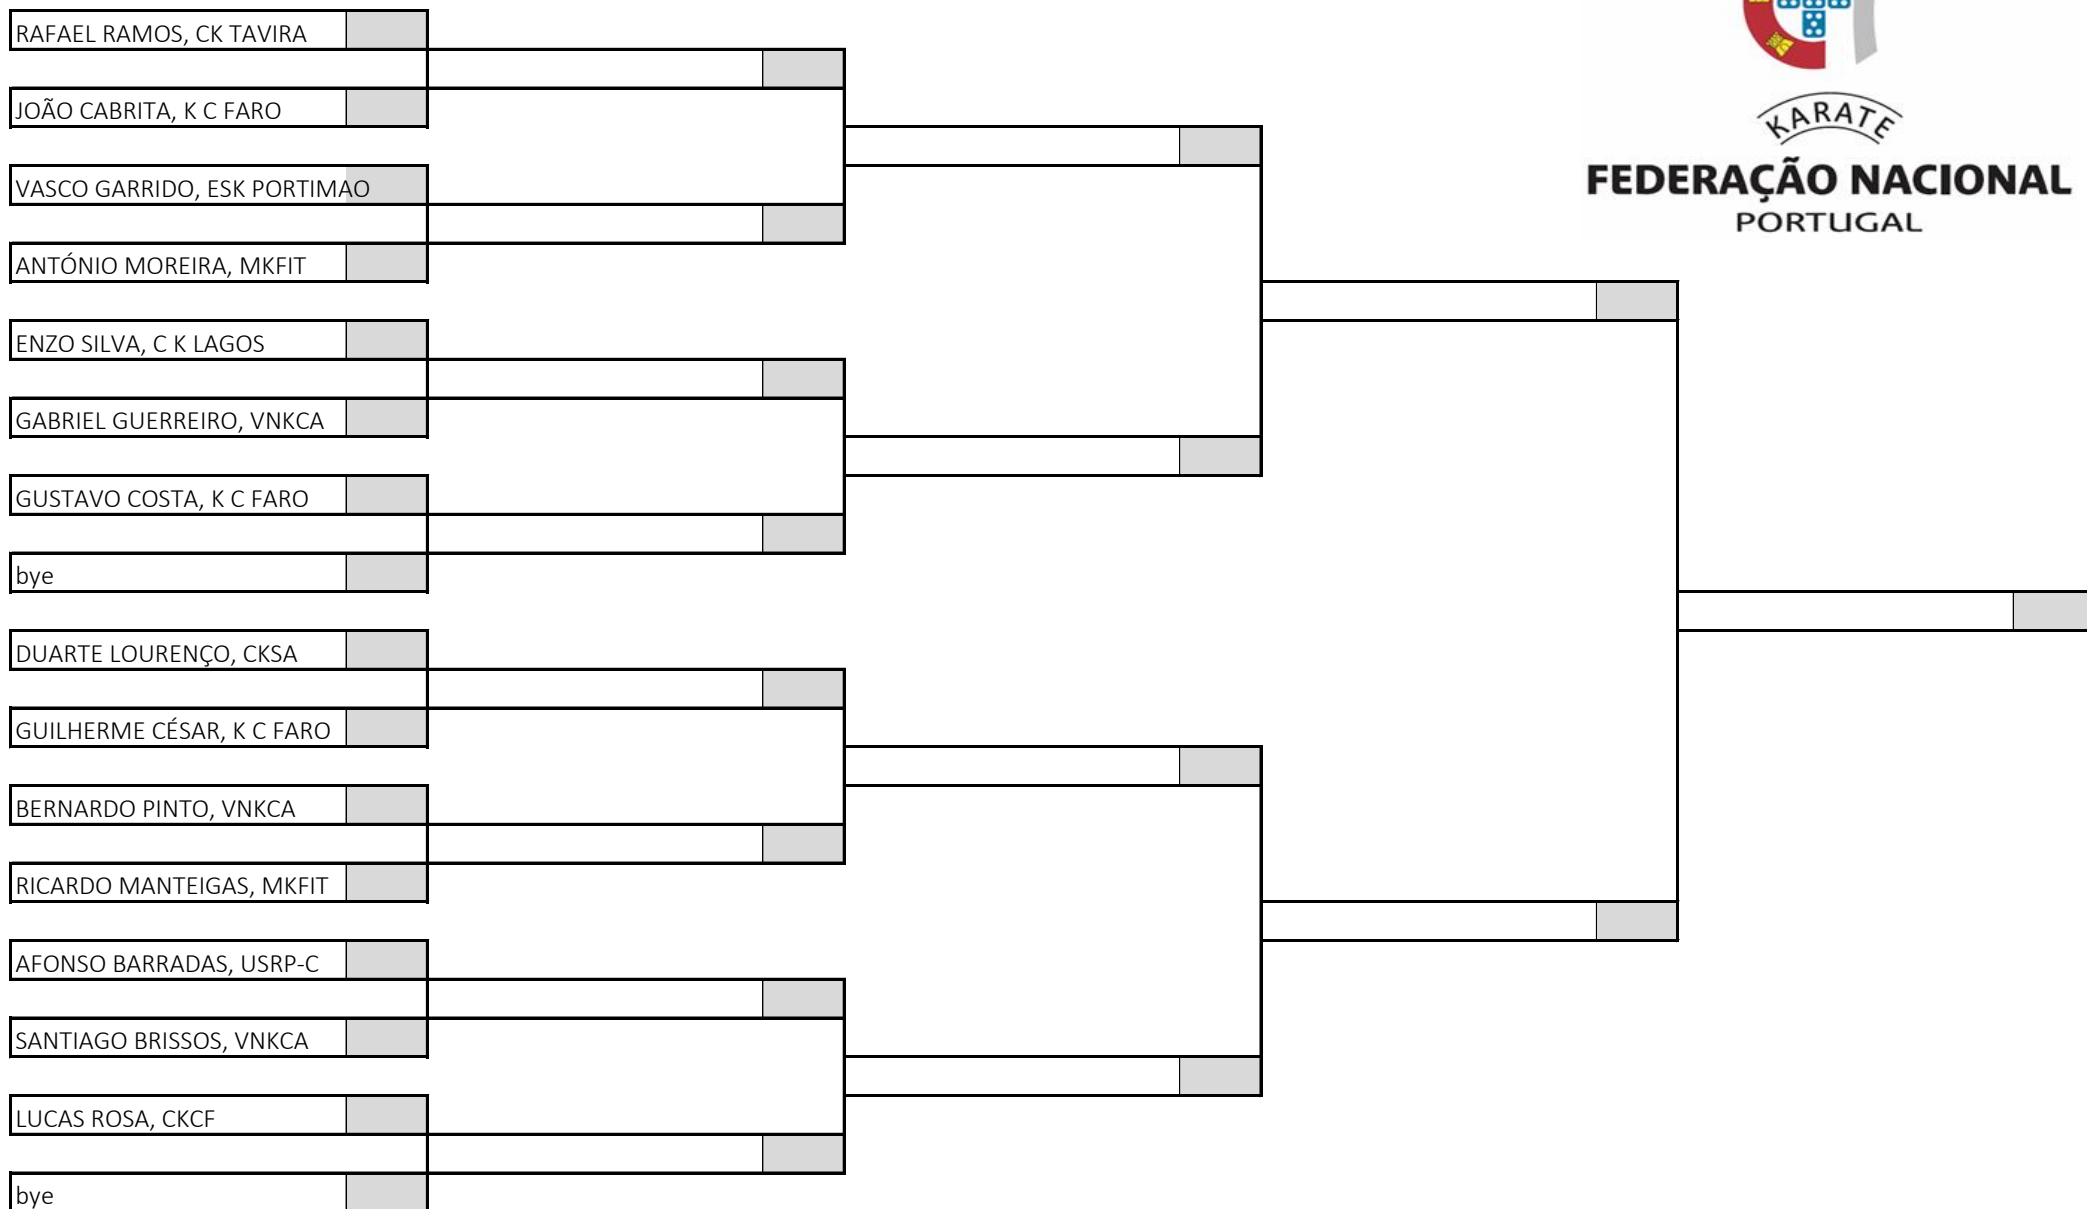

Campeonato Nacional de Infantis, Iniciados e Juvenis, Fase Regional Sul

Pavilhão Desportivo da Escola Básica e Secundária de Albufeira, 22 de março de 2026

Kata Infantil Masculino

14 atletas sorteados em 1 poule

Poule A

KARATE
FEDERAÇÃO NACIONAL
PORTUGAL