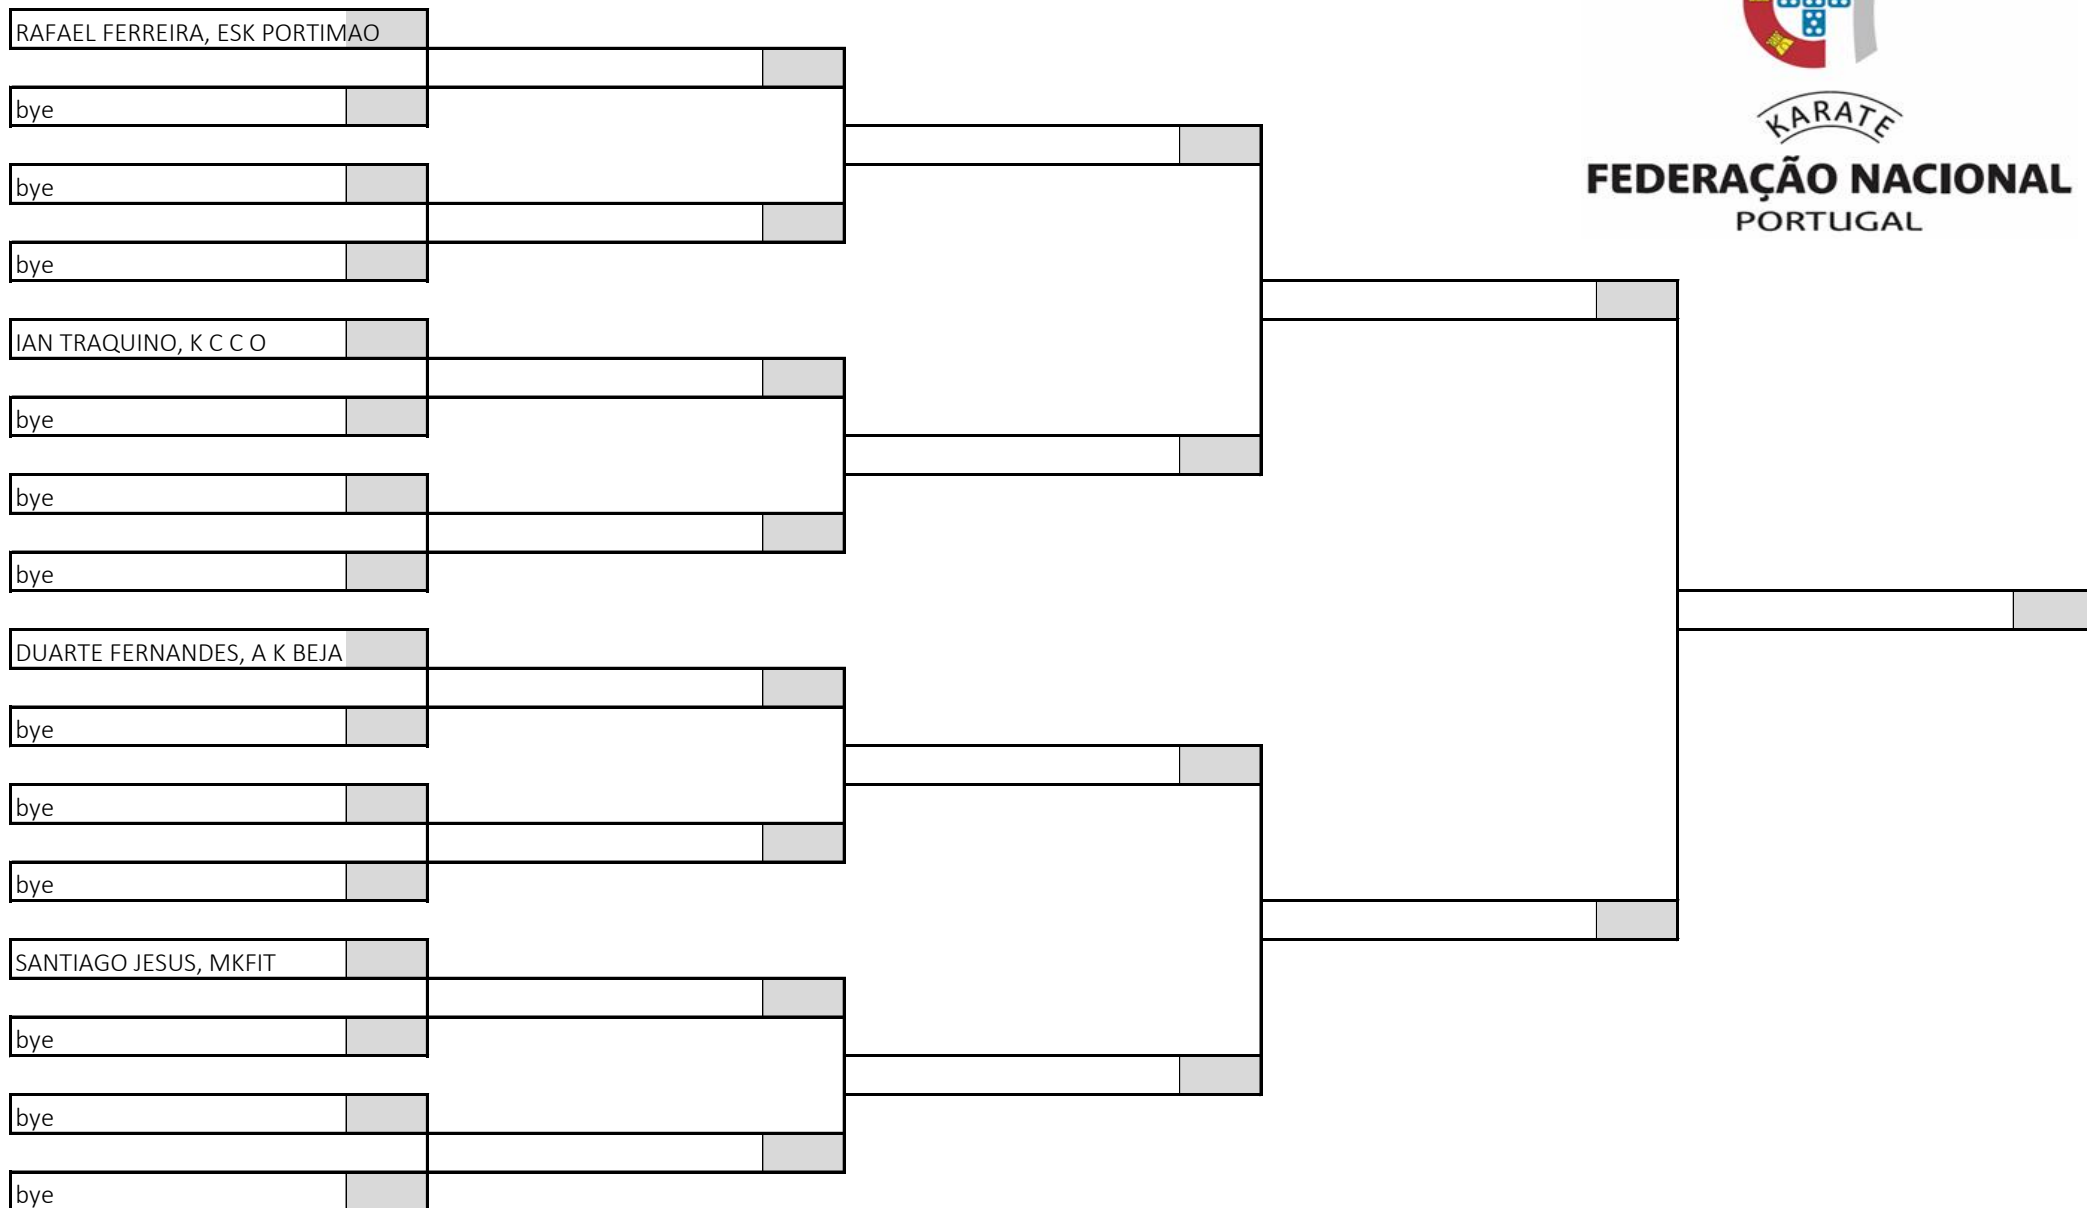

Campeonato Nacional de Infantis, Iniciados e Juvenis, Fase Regional Sul

Pavilhão Desportivo da Escola Básica e Secundária de Albufeira, 22 de março de 2026

Kumite Juvenil Masculino -45kg

4 atletas sorteados em 1 poule

Poule A

KARATE
FEDERAÇÃO NACIONAL
PORTUGAL