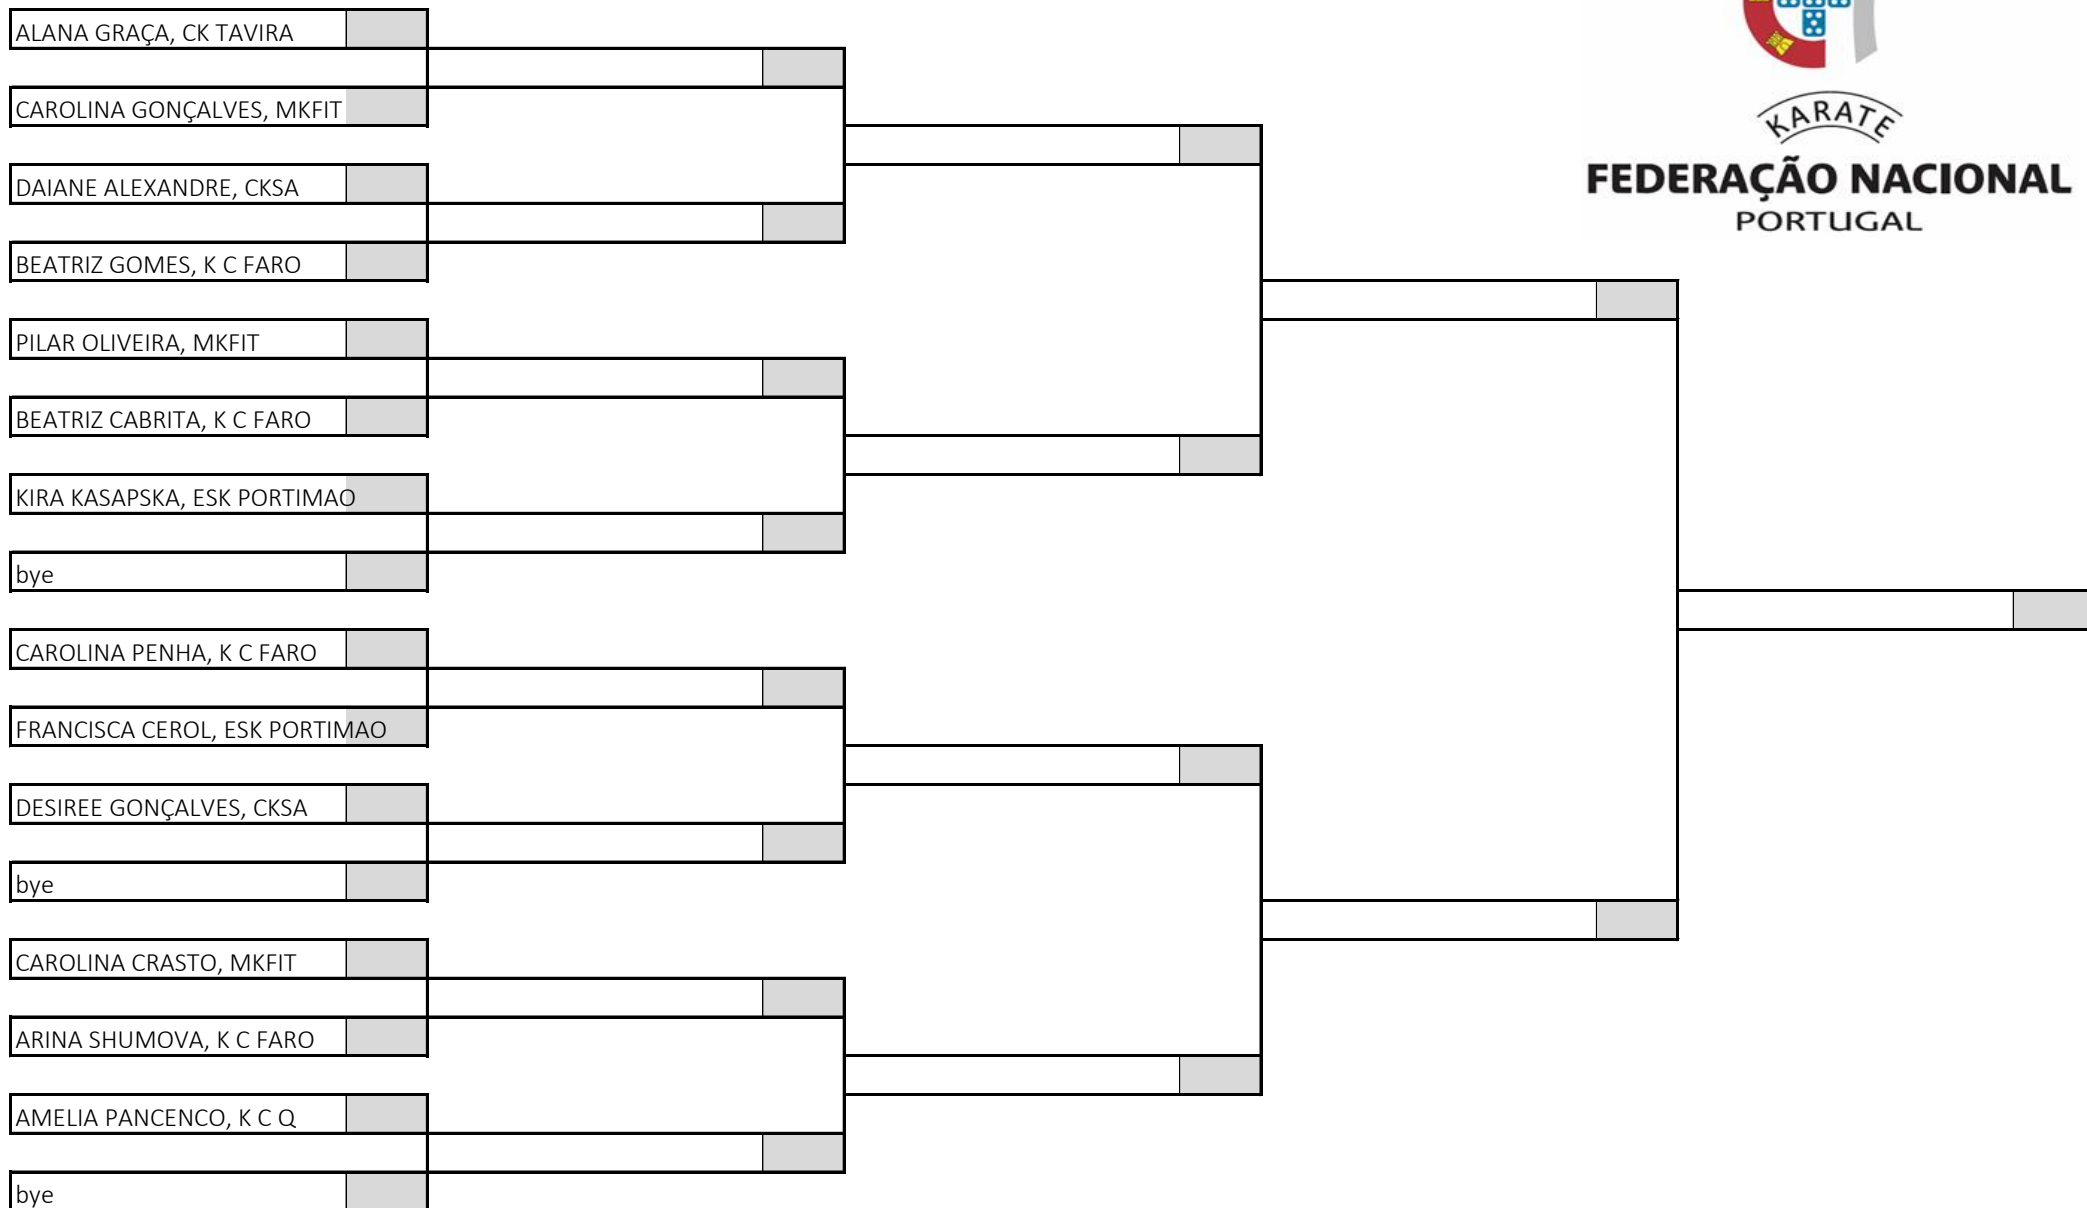

Campeonato Nacional de Infantis, Iniciados e Juvenis, Fase Regional Sul

Pavilhão Desportivo da Escola Básica e Secundária de Albufeira, 22 de março de 2026

Kata Infantil Feminino

13 atletas sorteados em 1 poule

Poule A

KARATE
FEDERAÇÃO NACIONAL
PORTUGAL