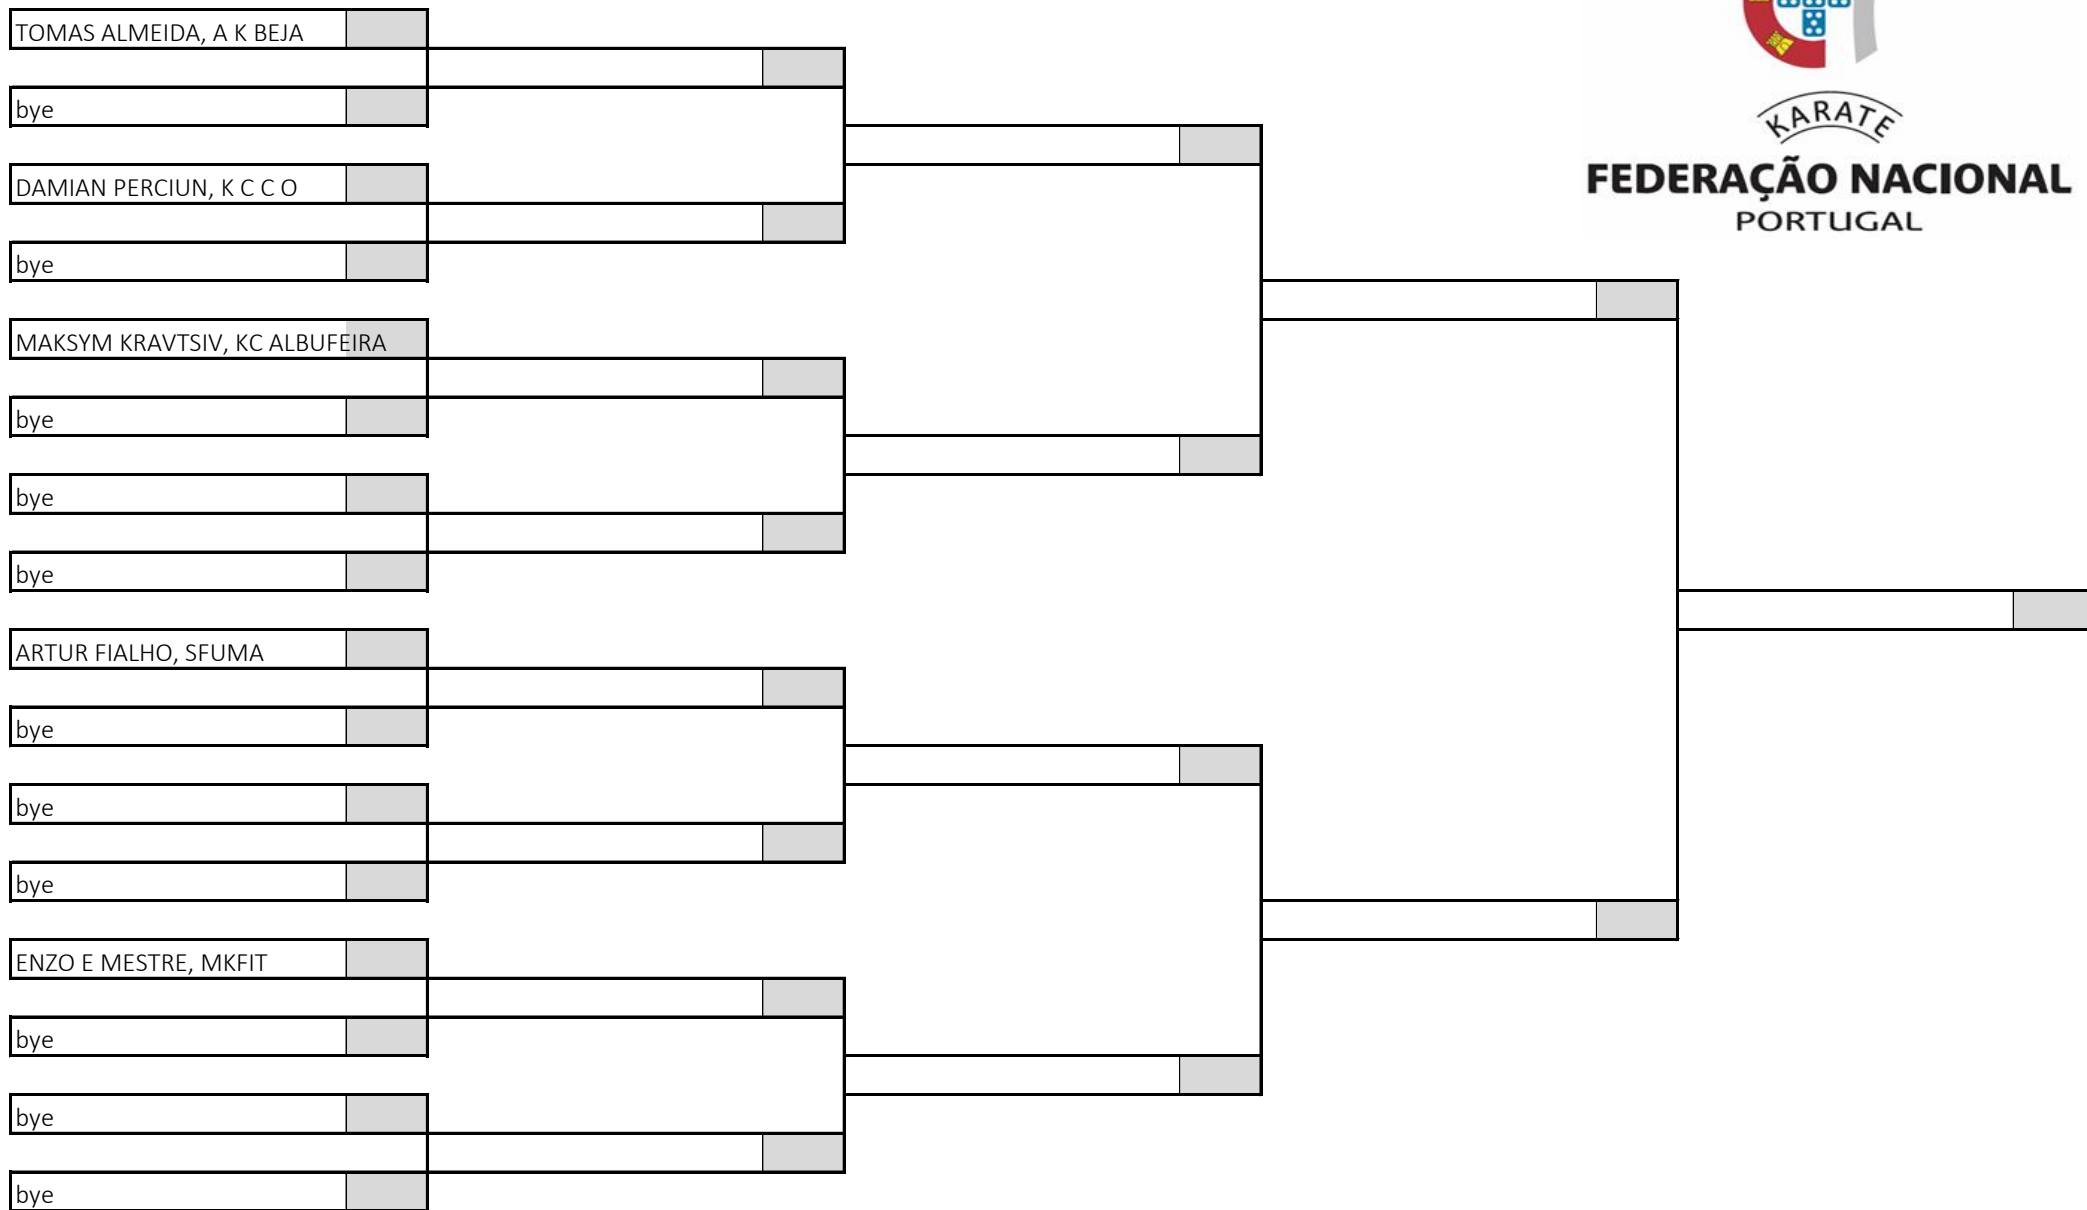

Campeonato Nacional de Infantis, Iniciados e Juvenis, Fase Regional Sul

Pavilhão Desportivo da Escola Básica e Secundária de Albufeira, 22 de março de 2026

Kumite Iniciado Masculino -37kg

5 atletas sorteados em 1 poule

Poule A

KARATE
FEDERAÇÃO NACIONAL
PORTUGAL