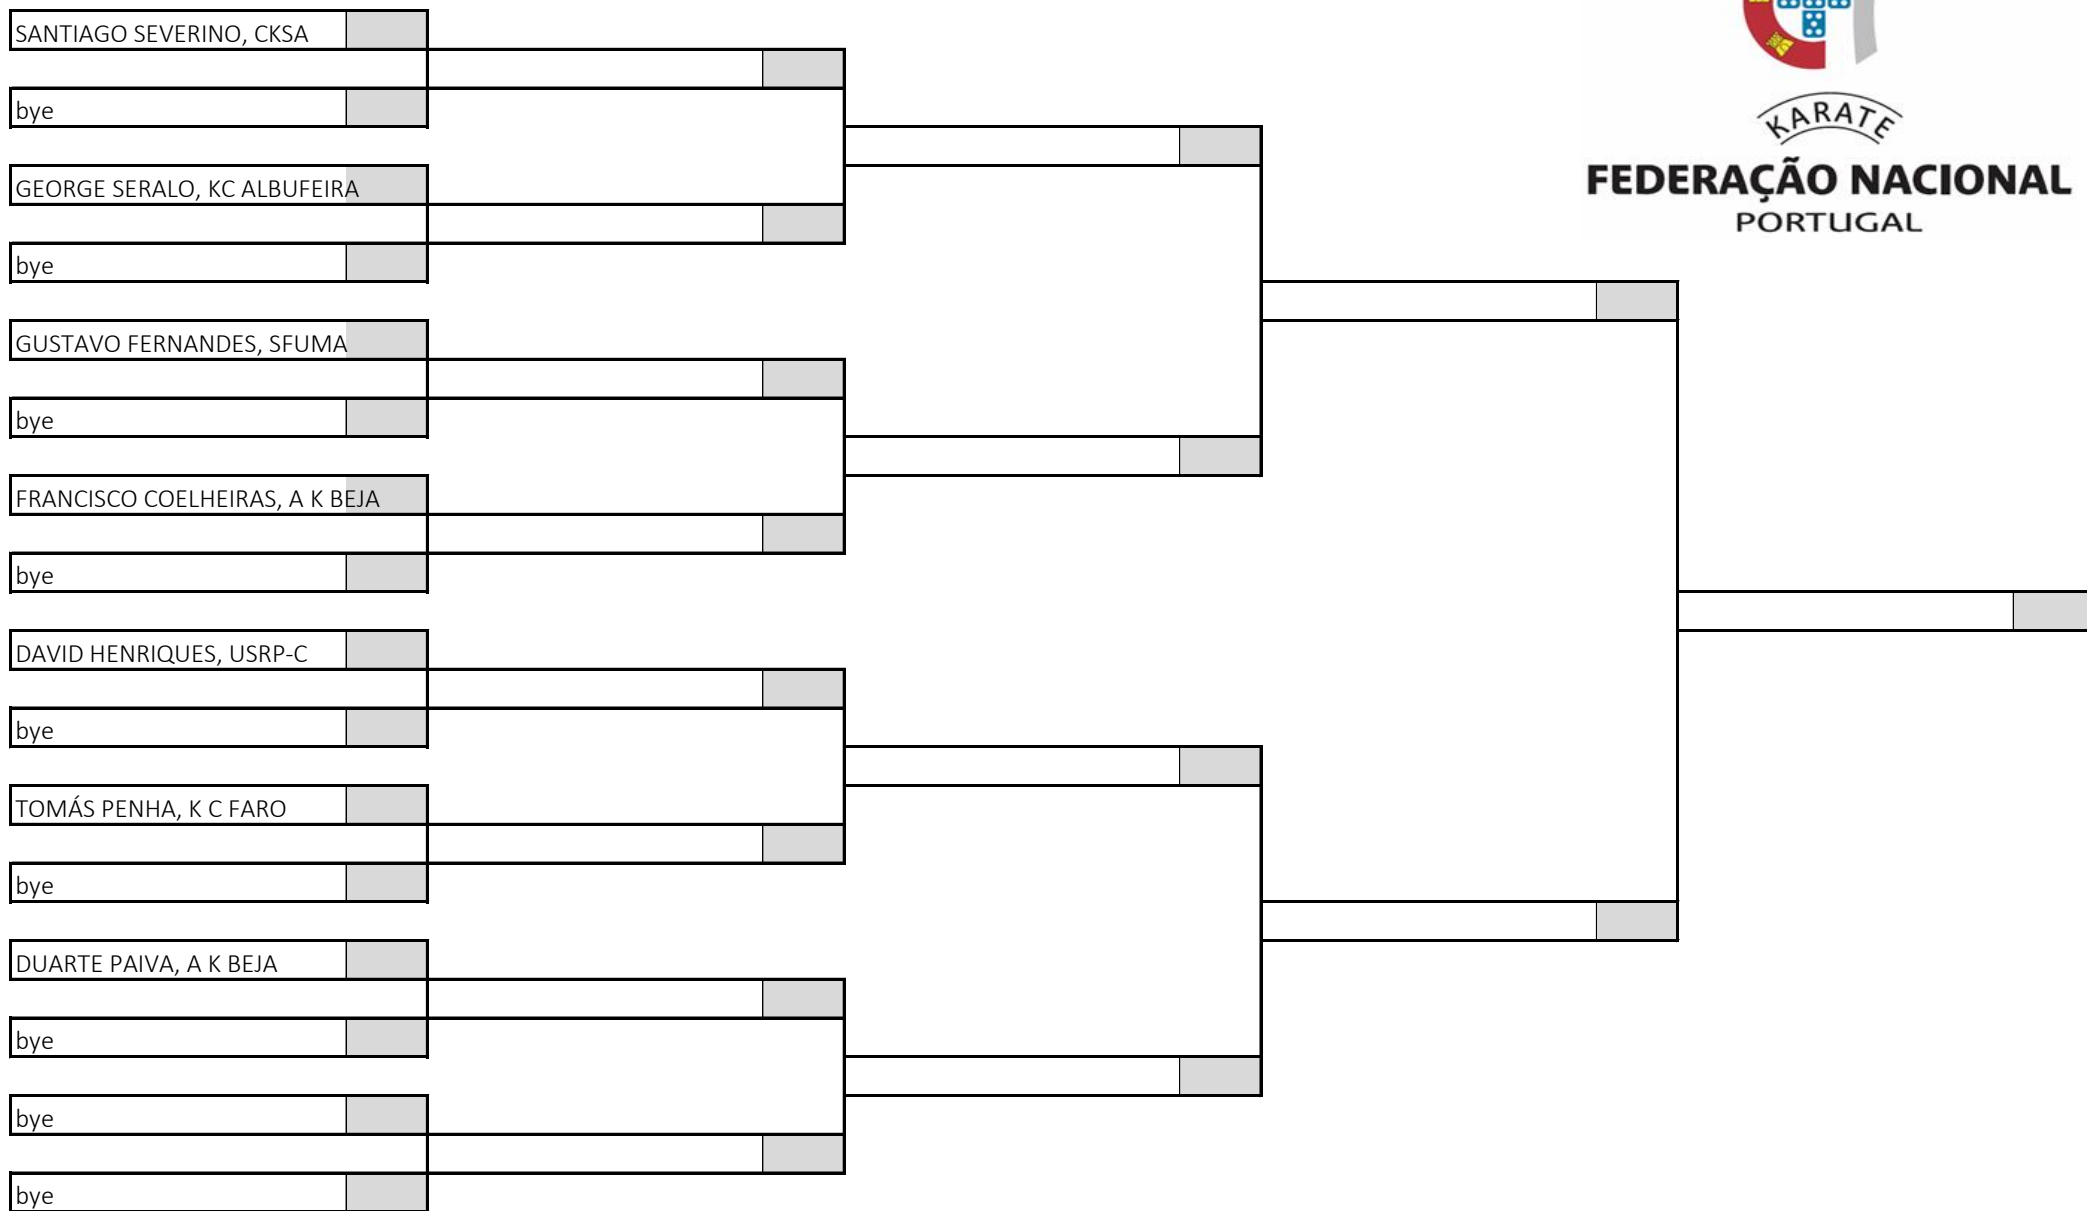

Campeonato Nacional de Infantis, Iniciados e Juvenis, Fase Regional Sul

Pavilhão Desportivo da Escola Básica e Secundária de Albufeira, 22 de março de 2026

Kumite Juvenil Masculino -40kg

7 atletas sorteados em 1 poule

Poule A

KARATE
FEDERAÇÃO NACIONAL
PORTUGAL