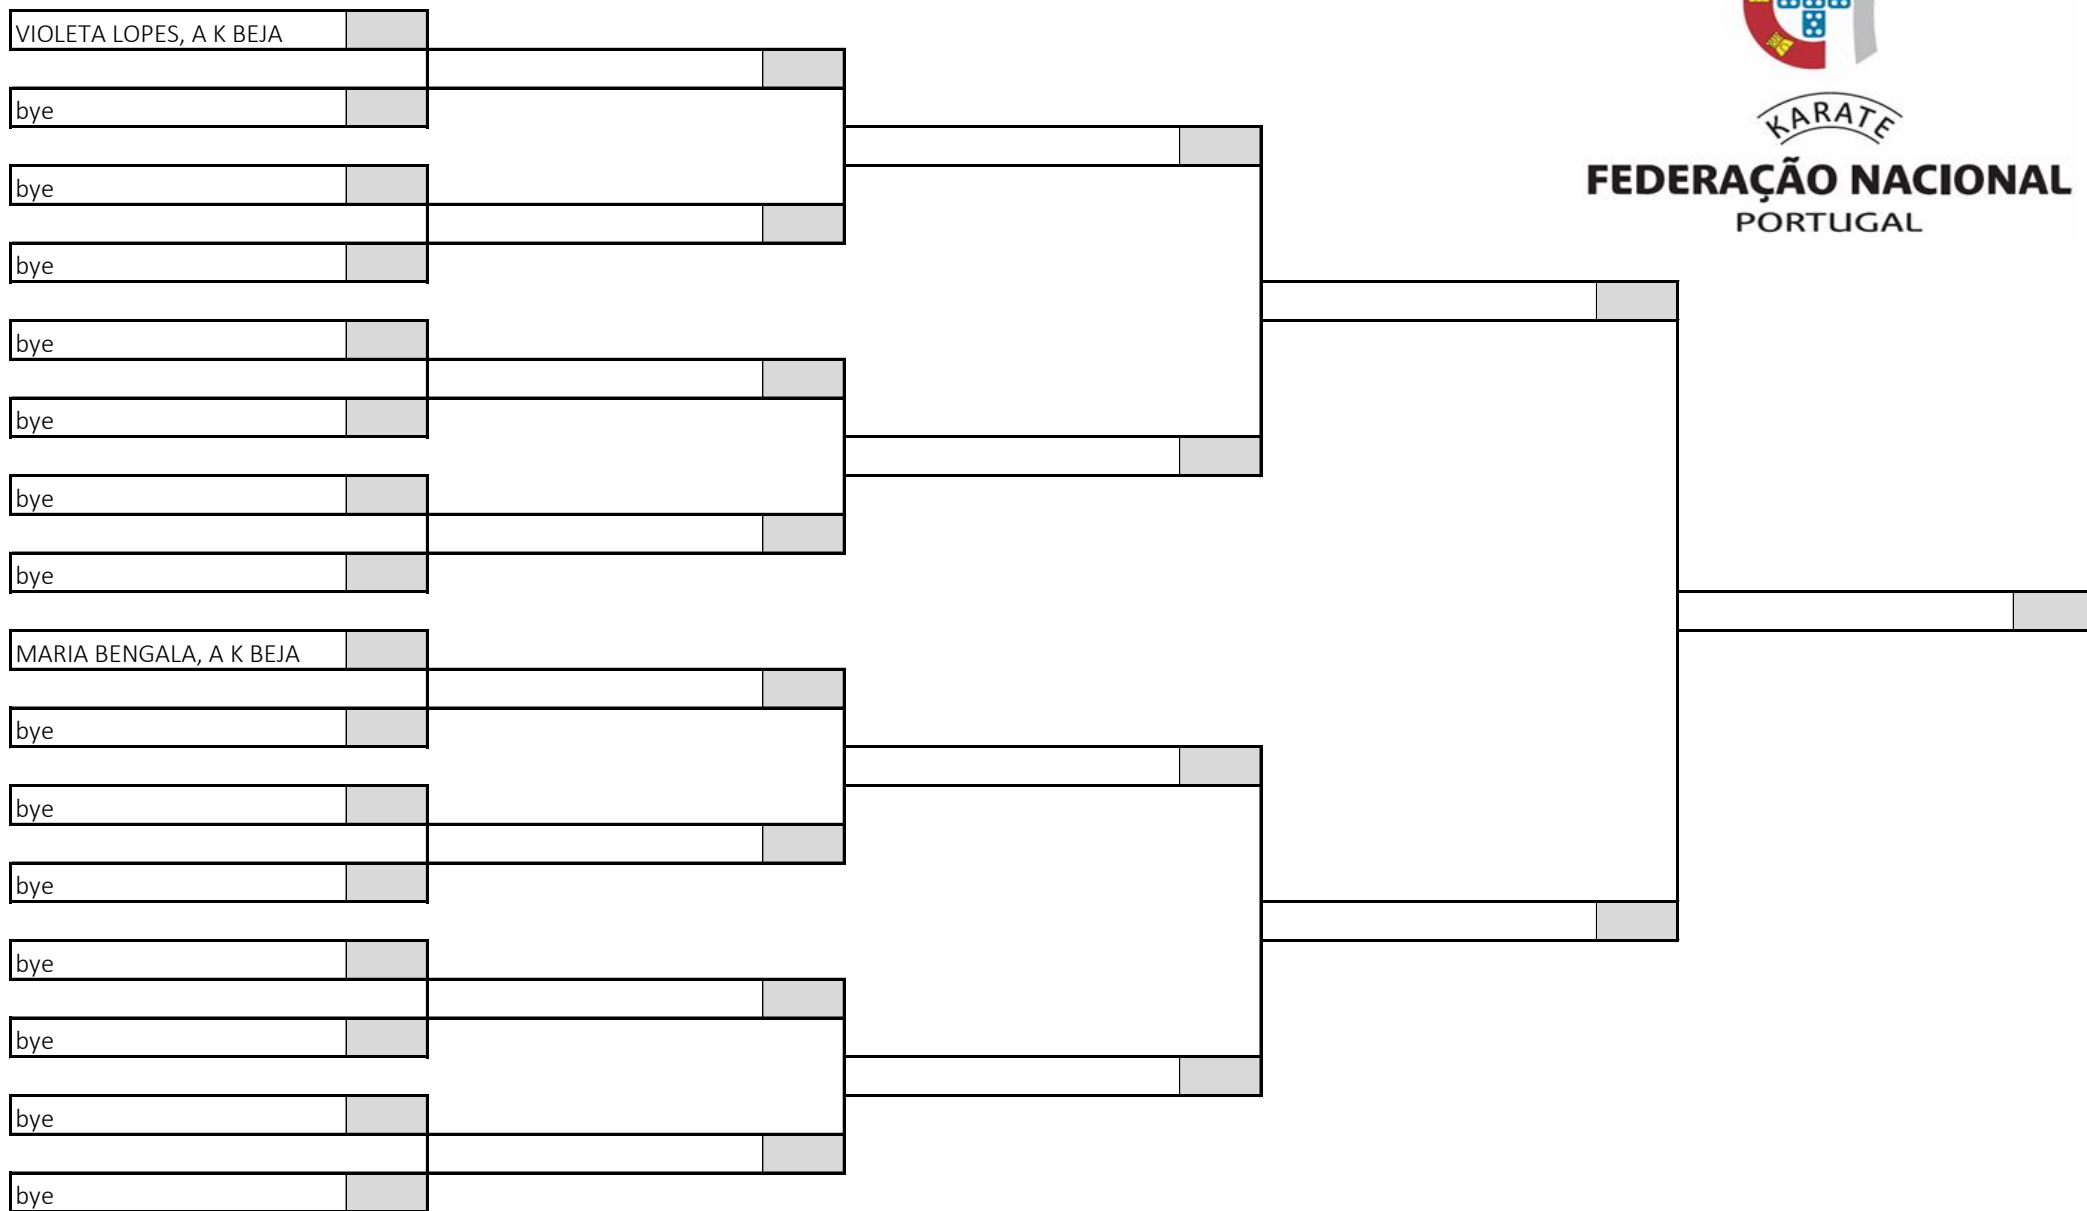

Campeonato Nacional de Infantis, Iniciados e Juvenis, Fase Regional Sul

Pavilhão Desportivo da Escola Básica e Secundária de Albufeira, 22 de março de 2026

Kumite Iniciado Feminino -44kg

2 atletas sorteados em 1 poule

Poule A

KARATE
FEDERAÇÃO NACIONAL
PORTUGAL