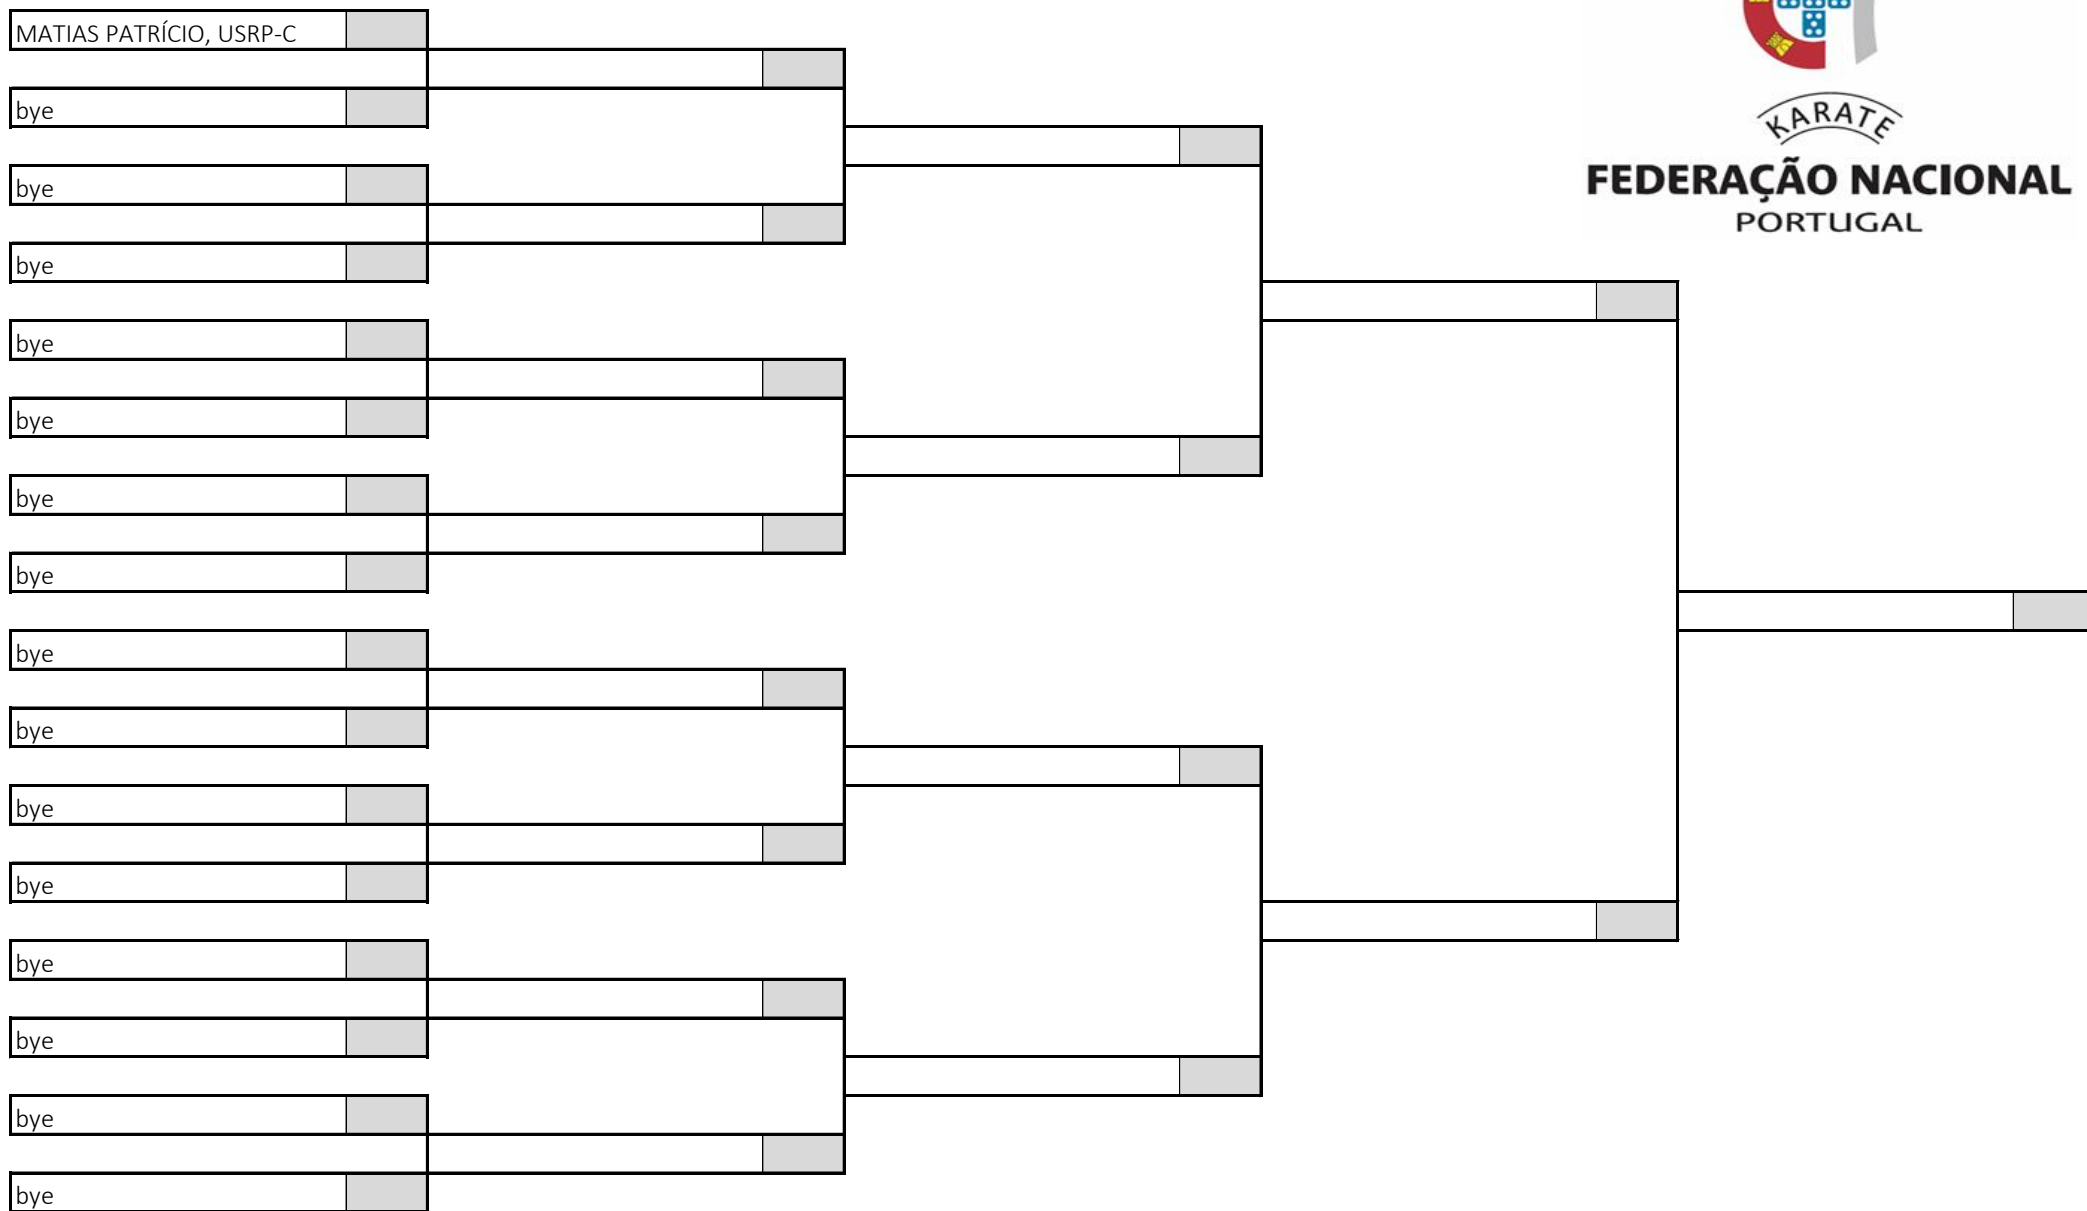

Campeonato Nacional de Infantis, Iniciados e Juvenis, Fase Regional Sul

Pavilhão Desportivo da Escola Básica e Secundária de Albufeira, 22 de março de 2026

Kumite Iniciado Masculino +54kg

1 atleta sorteado em 1 poule

Poule A

KARATE
FEDERAÇÃO NACIONAL
PORTUGAL