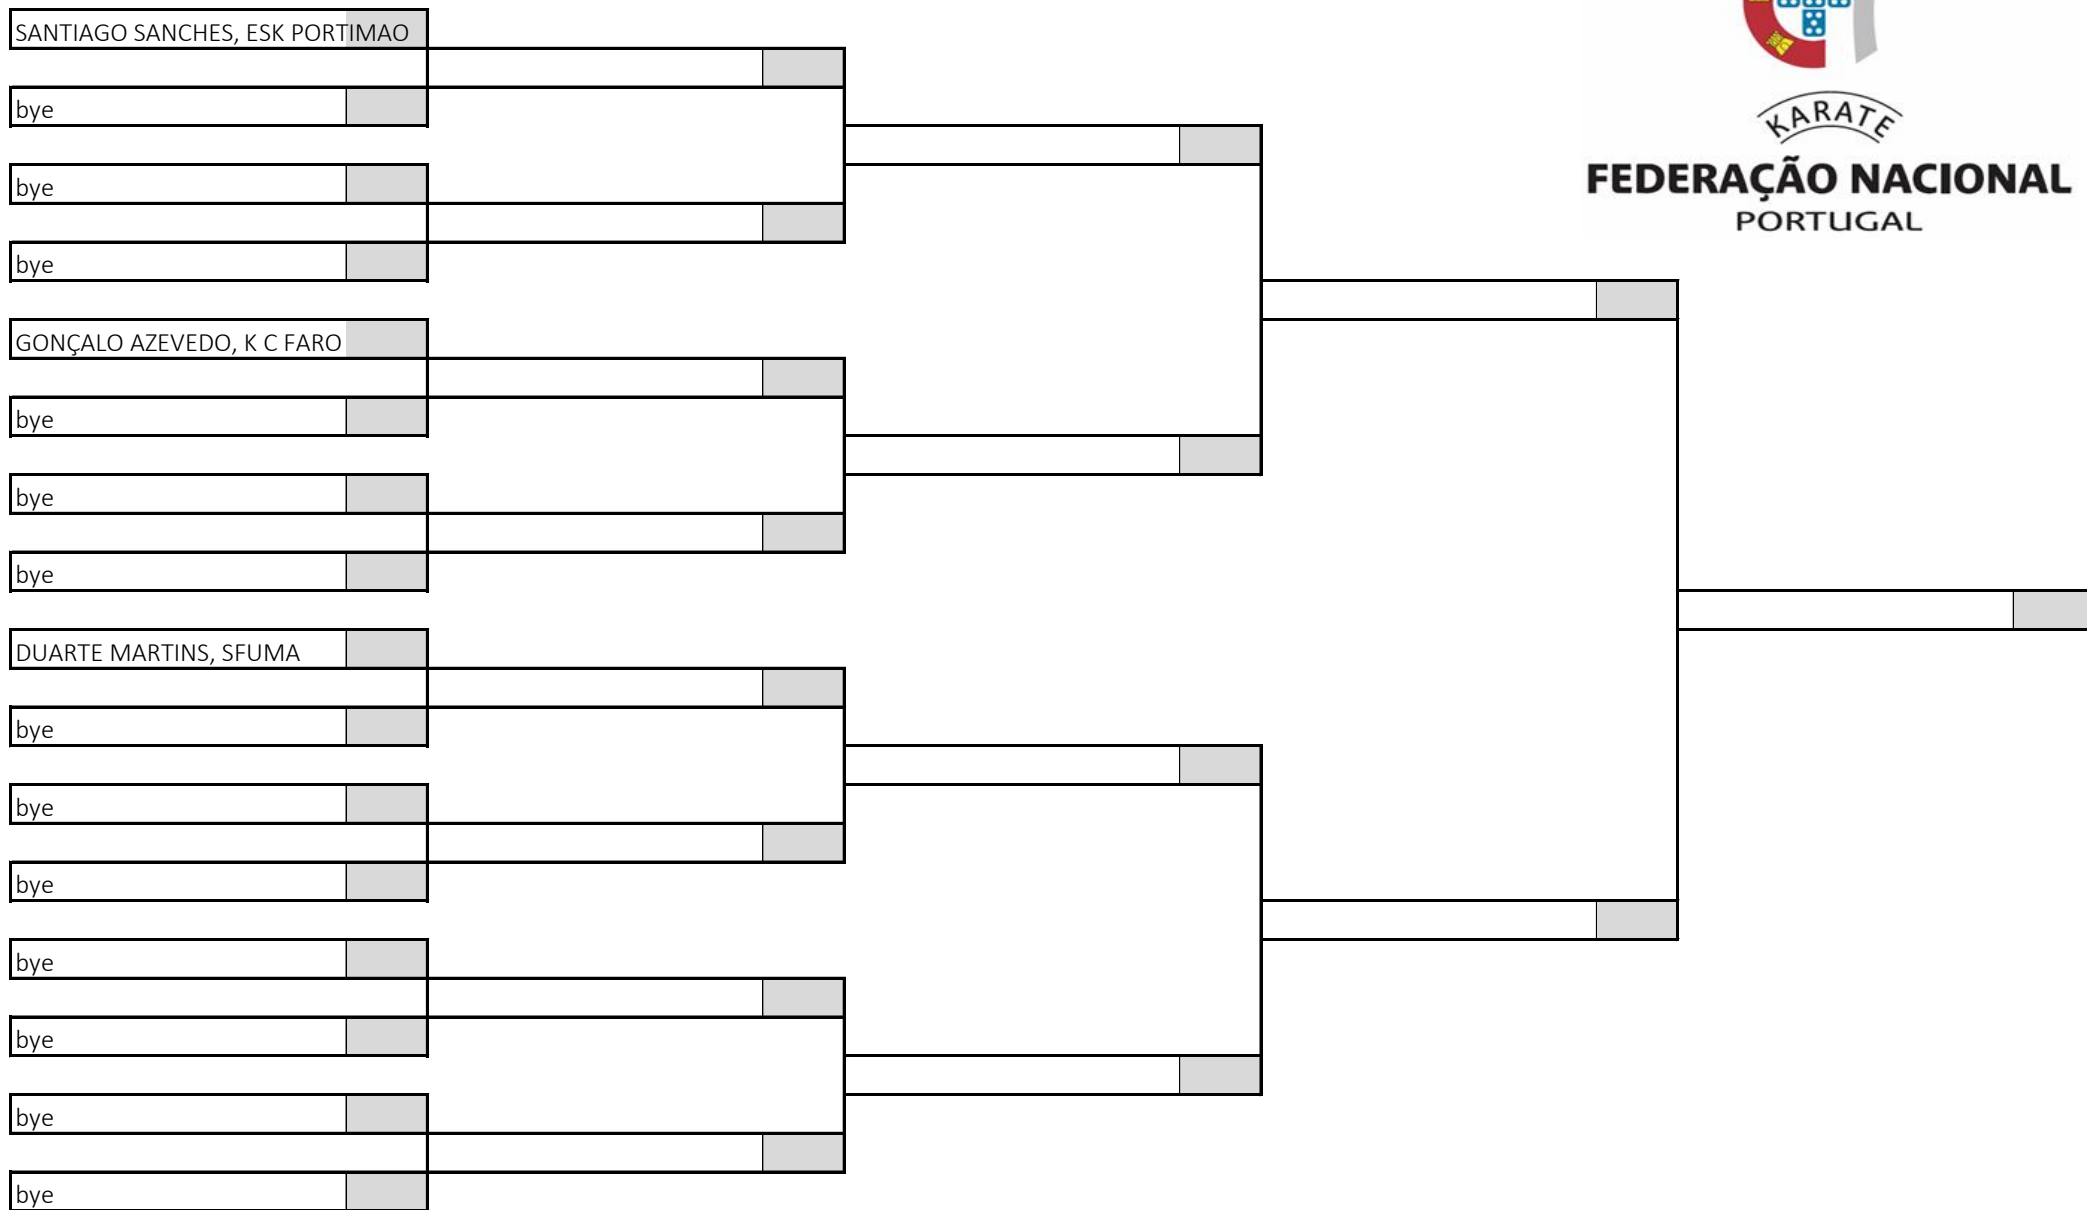

Campeonato Nacional de Infantis, Iniciados e Juvenis, Fase Regional Sul

Pavilhão Desportivo da Escola Básica e Secundária de Albufeira, 22 de março de 2026

Kumite Juvenil Masculino -55kg

3 atletas sorteados em 1 poule

Poule A

KARATE
FEDERAÇÃO NACIONAL
PORTUGAL