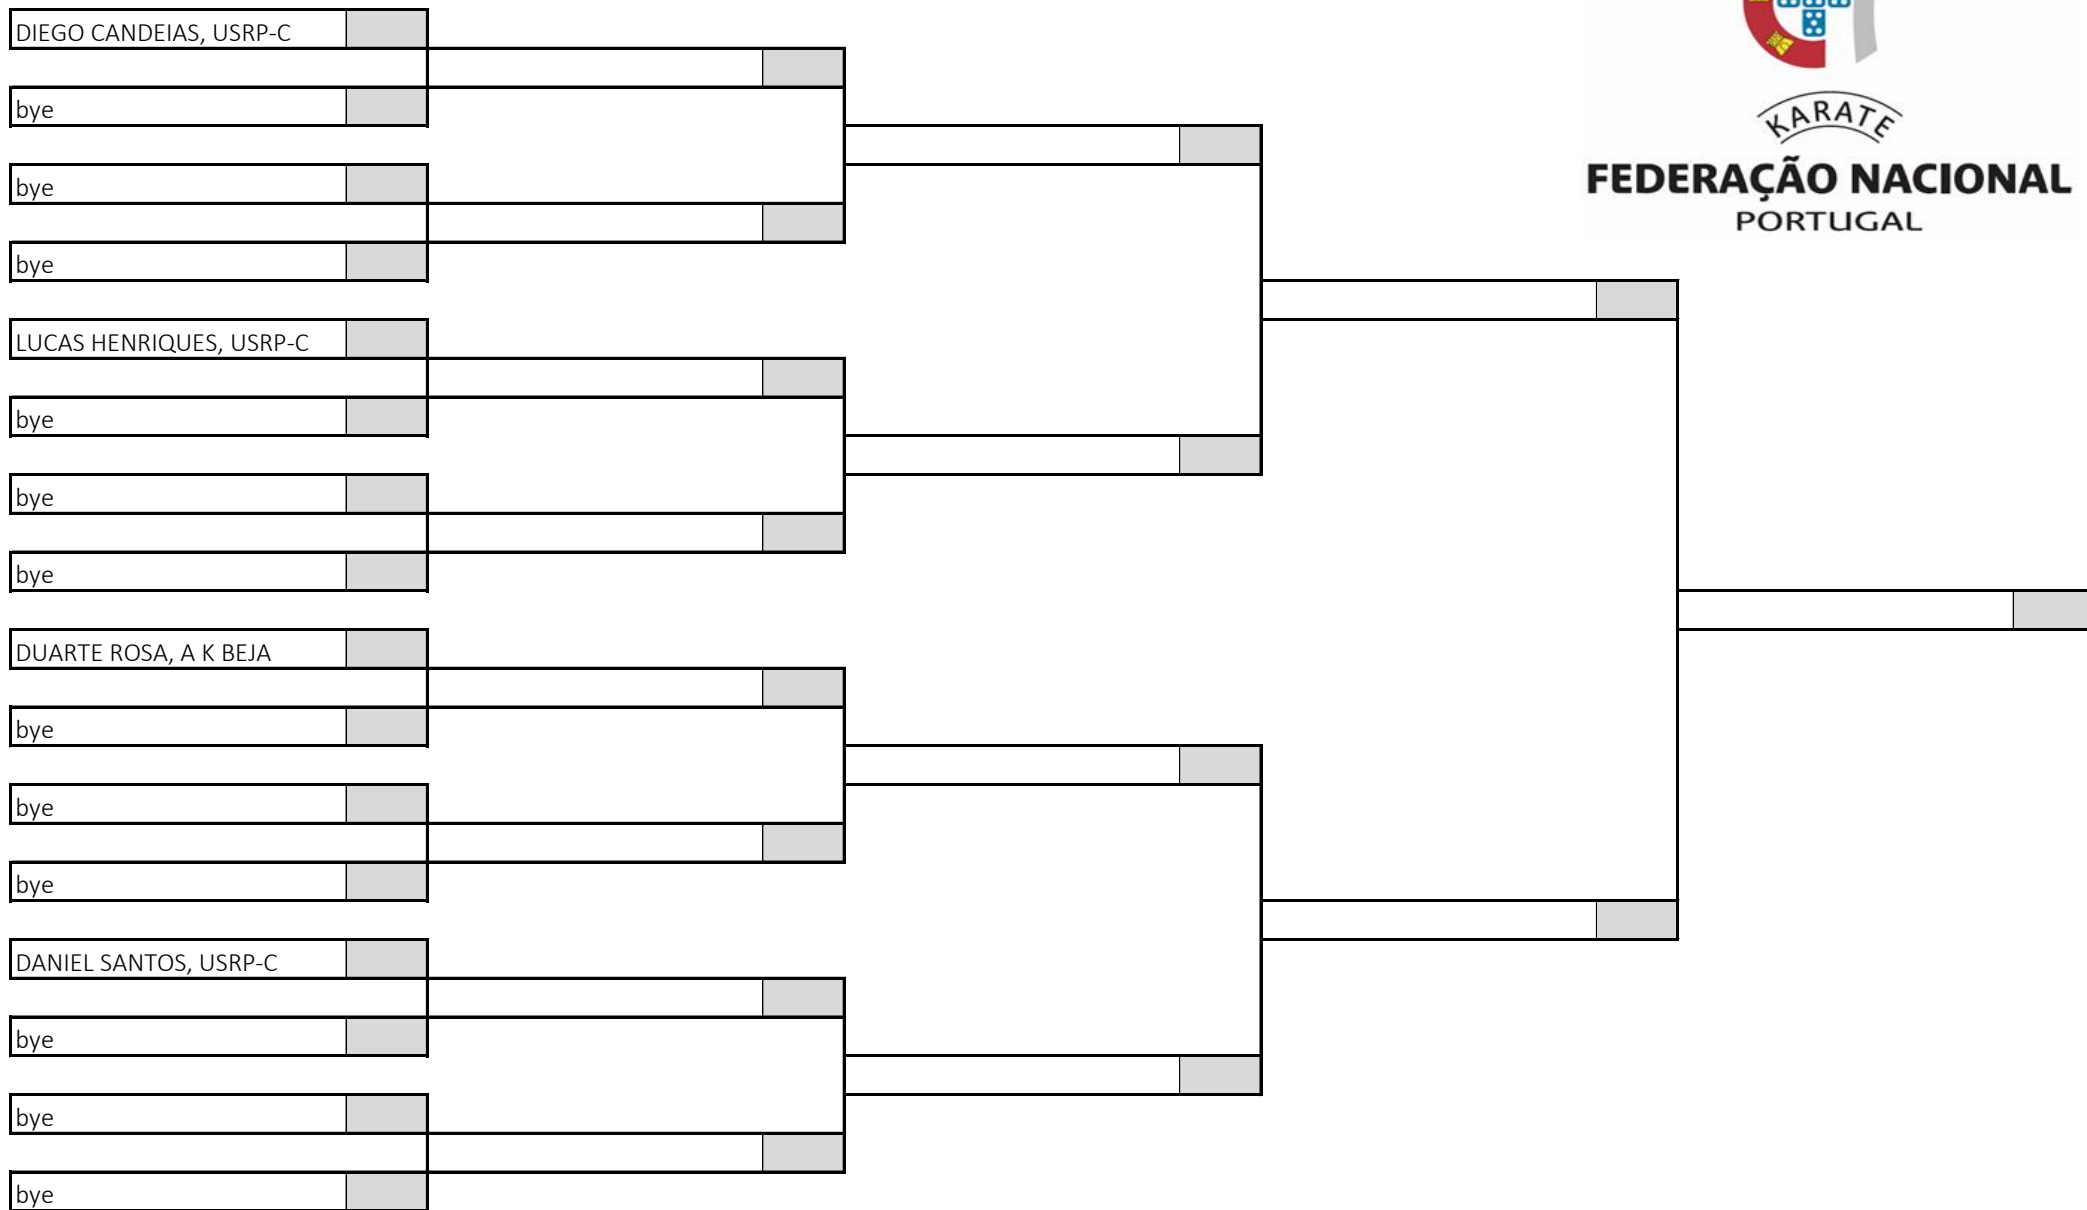

Campeonato Nacional de Infantis, Iniciados e Juvenis, Fase Regional Sul

Pavilhão Desportivo da Escola Básica e Secundária de Albufeira, 22 de março de 2026

Kumite Iniciado Masculino -44kg

4 atletas sorteados em 1 poule

Poule A

KARATE
FEDERAÇÃO NACIONAL
PORTUGAL