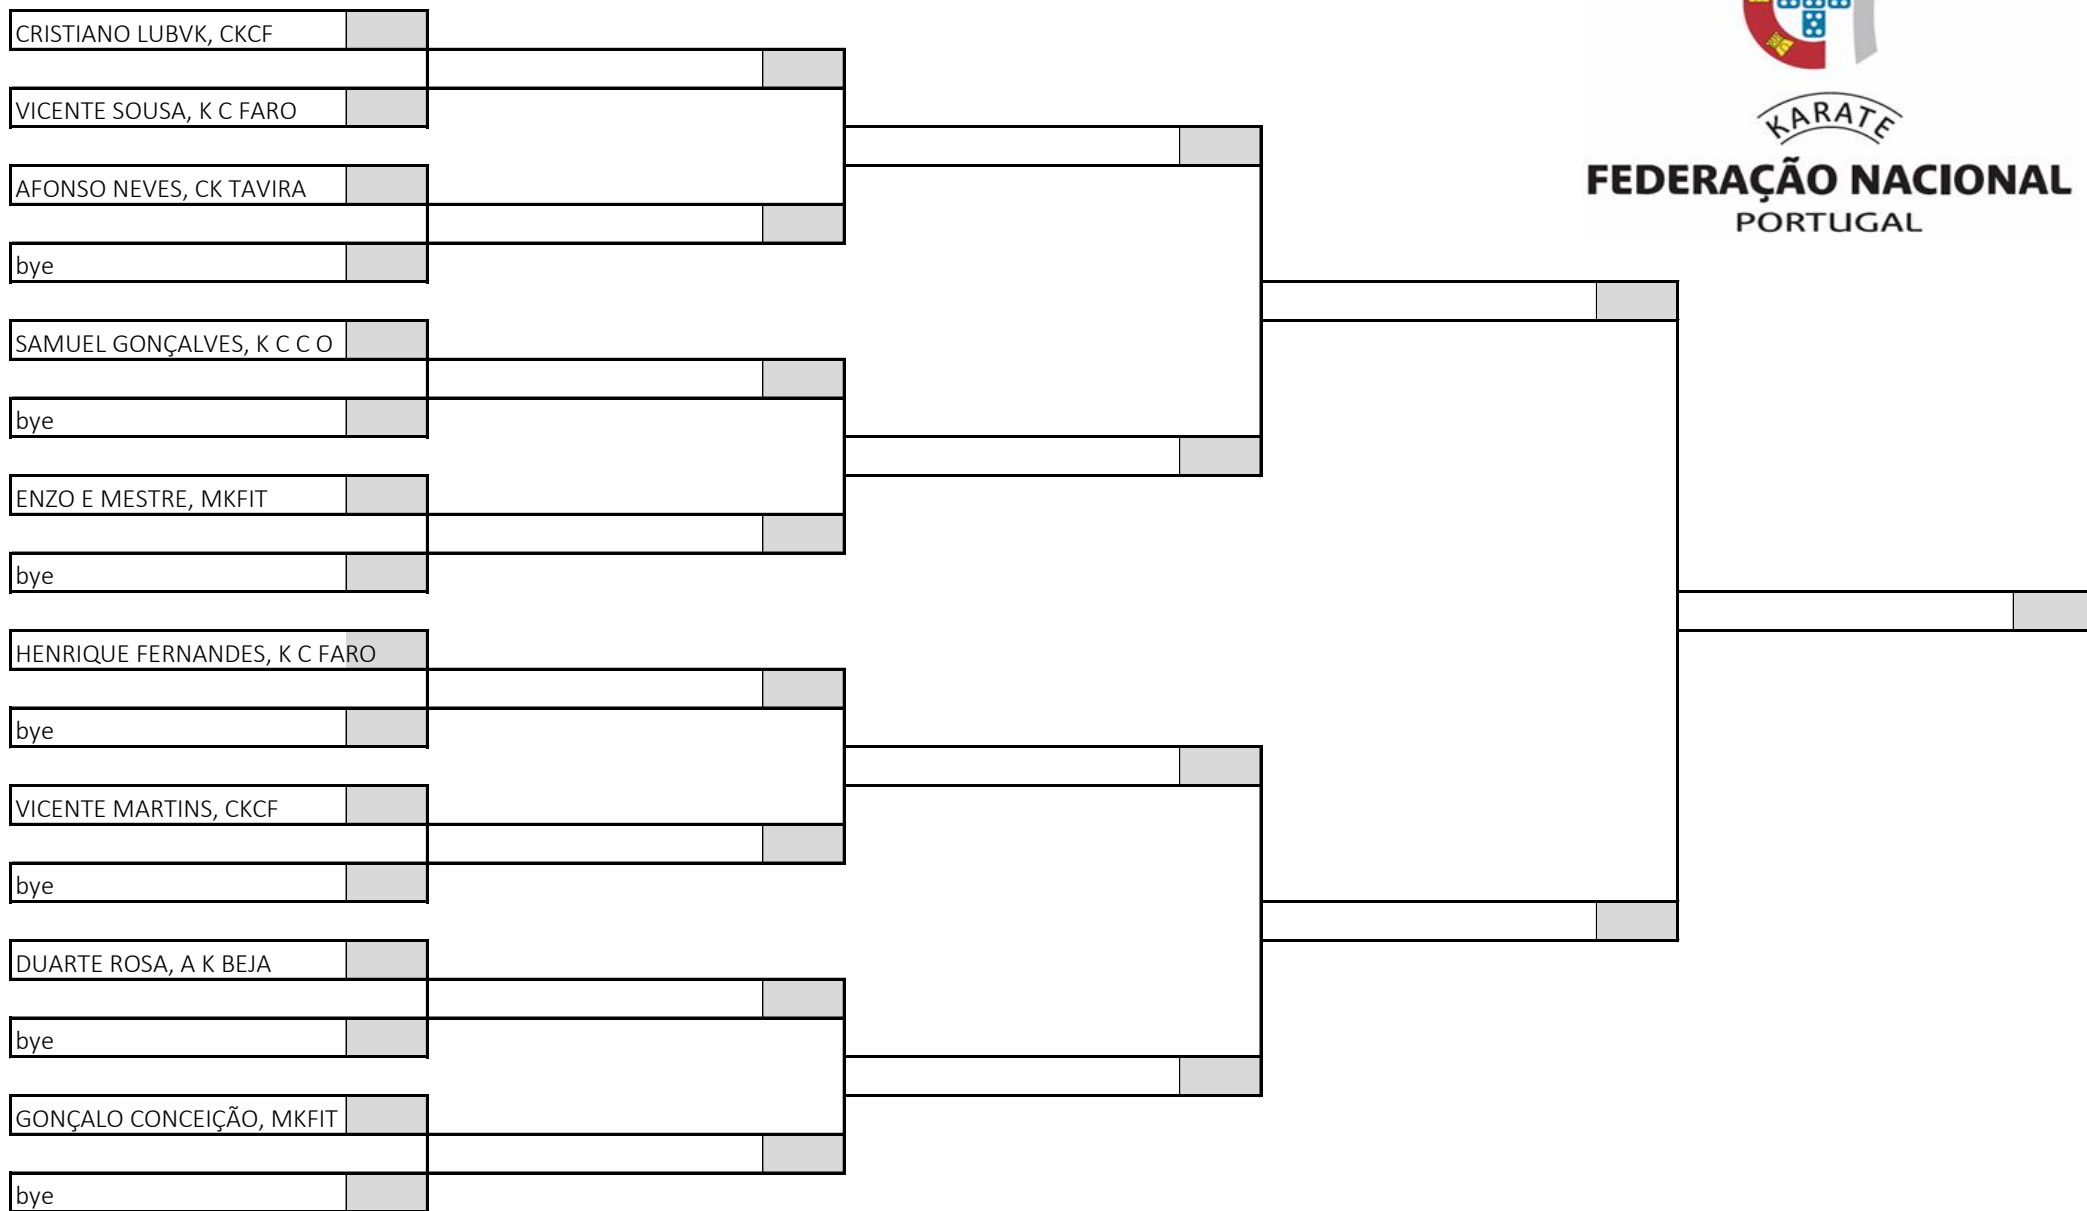

Campeonato Nacional de Infantis, Iniciados e Juvenis, Fase Regional Sul

Pavilhão Desportivo da Escola Básica e Secundária de Albufeira, 22 de março de 2026

Kata Iniciado Masculino

9 atletas sorteados em 1 poule

Poule A

KARATE
FEDERAÇÃO NACIONAL
PORTUGAL