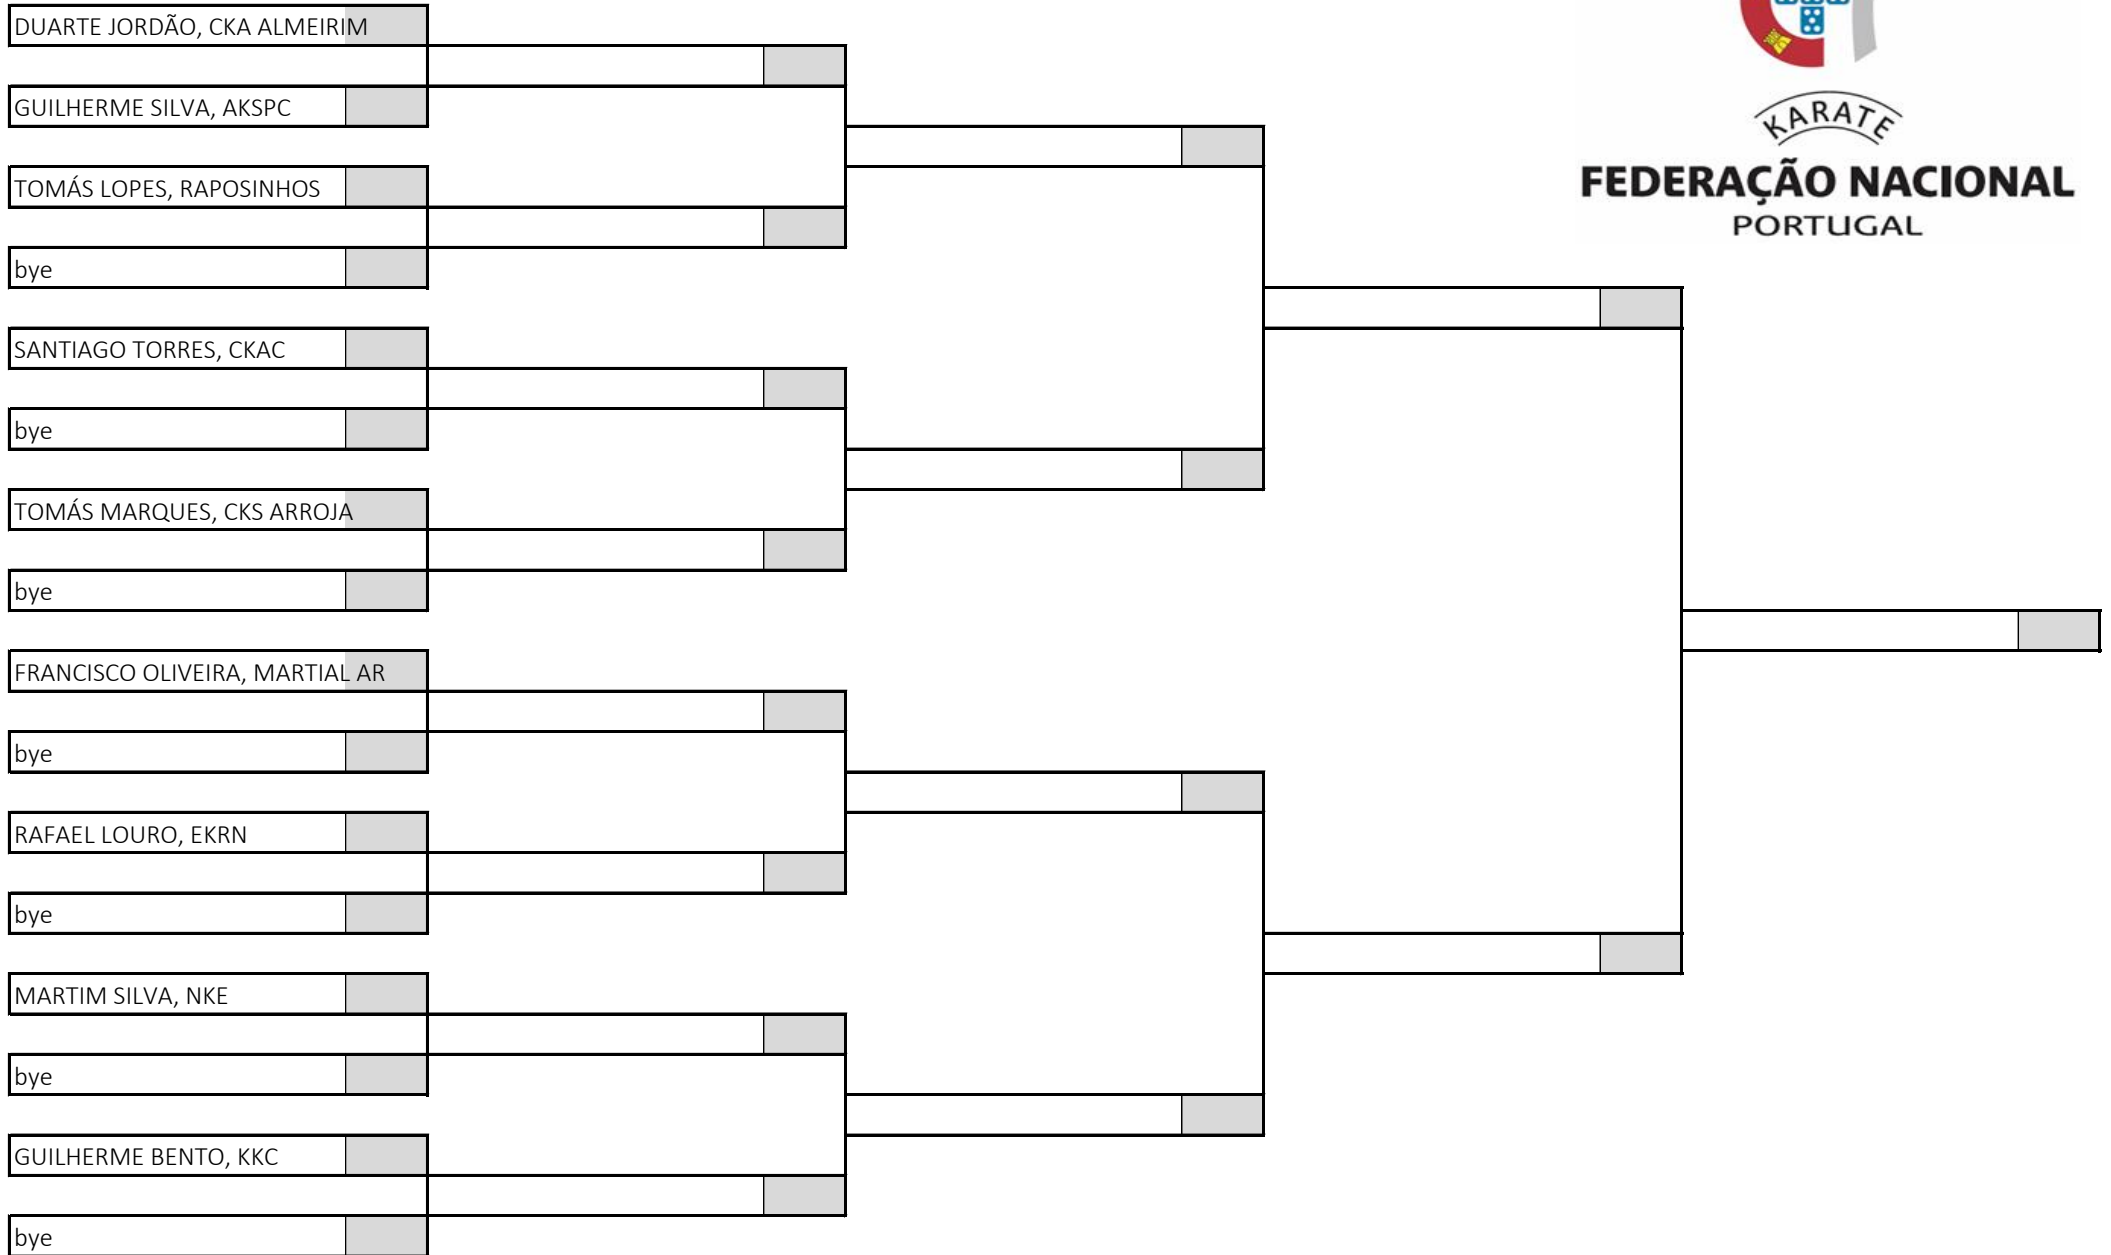

Campeonato Nacional de Infantis, Iniciados e Juvenis, Fase Regional Centro Sul

Pavilhão Desportivo Municipal de Salvaterra de Magos, 22 de março de 2026

Kata Iniciado Masculino

36 atletas sorteados em 4 poules

Poule D

KARATE
FEDERAÇÃO NACIONAL
PORTUGAL