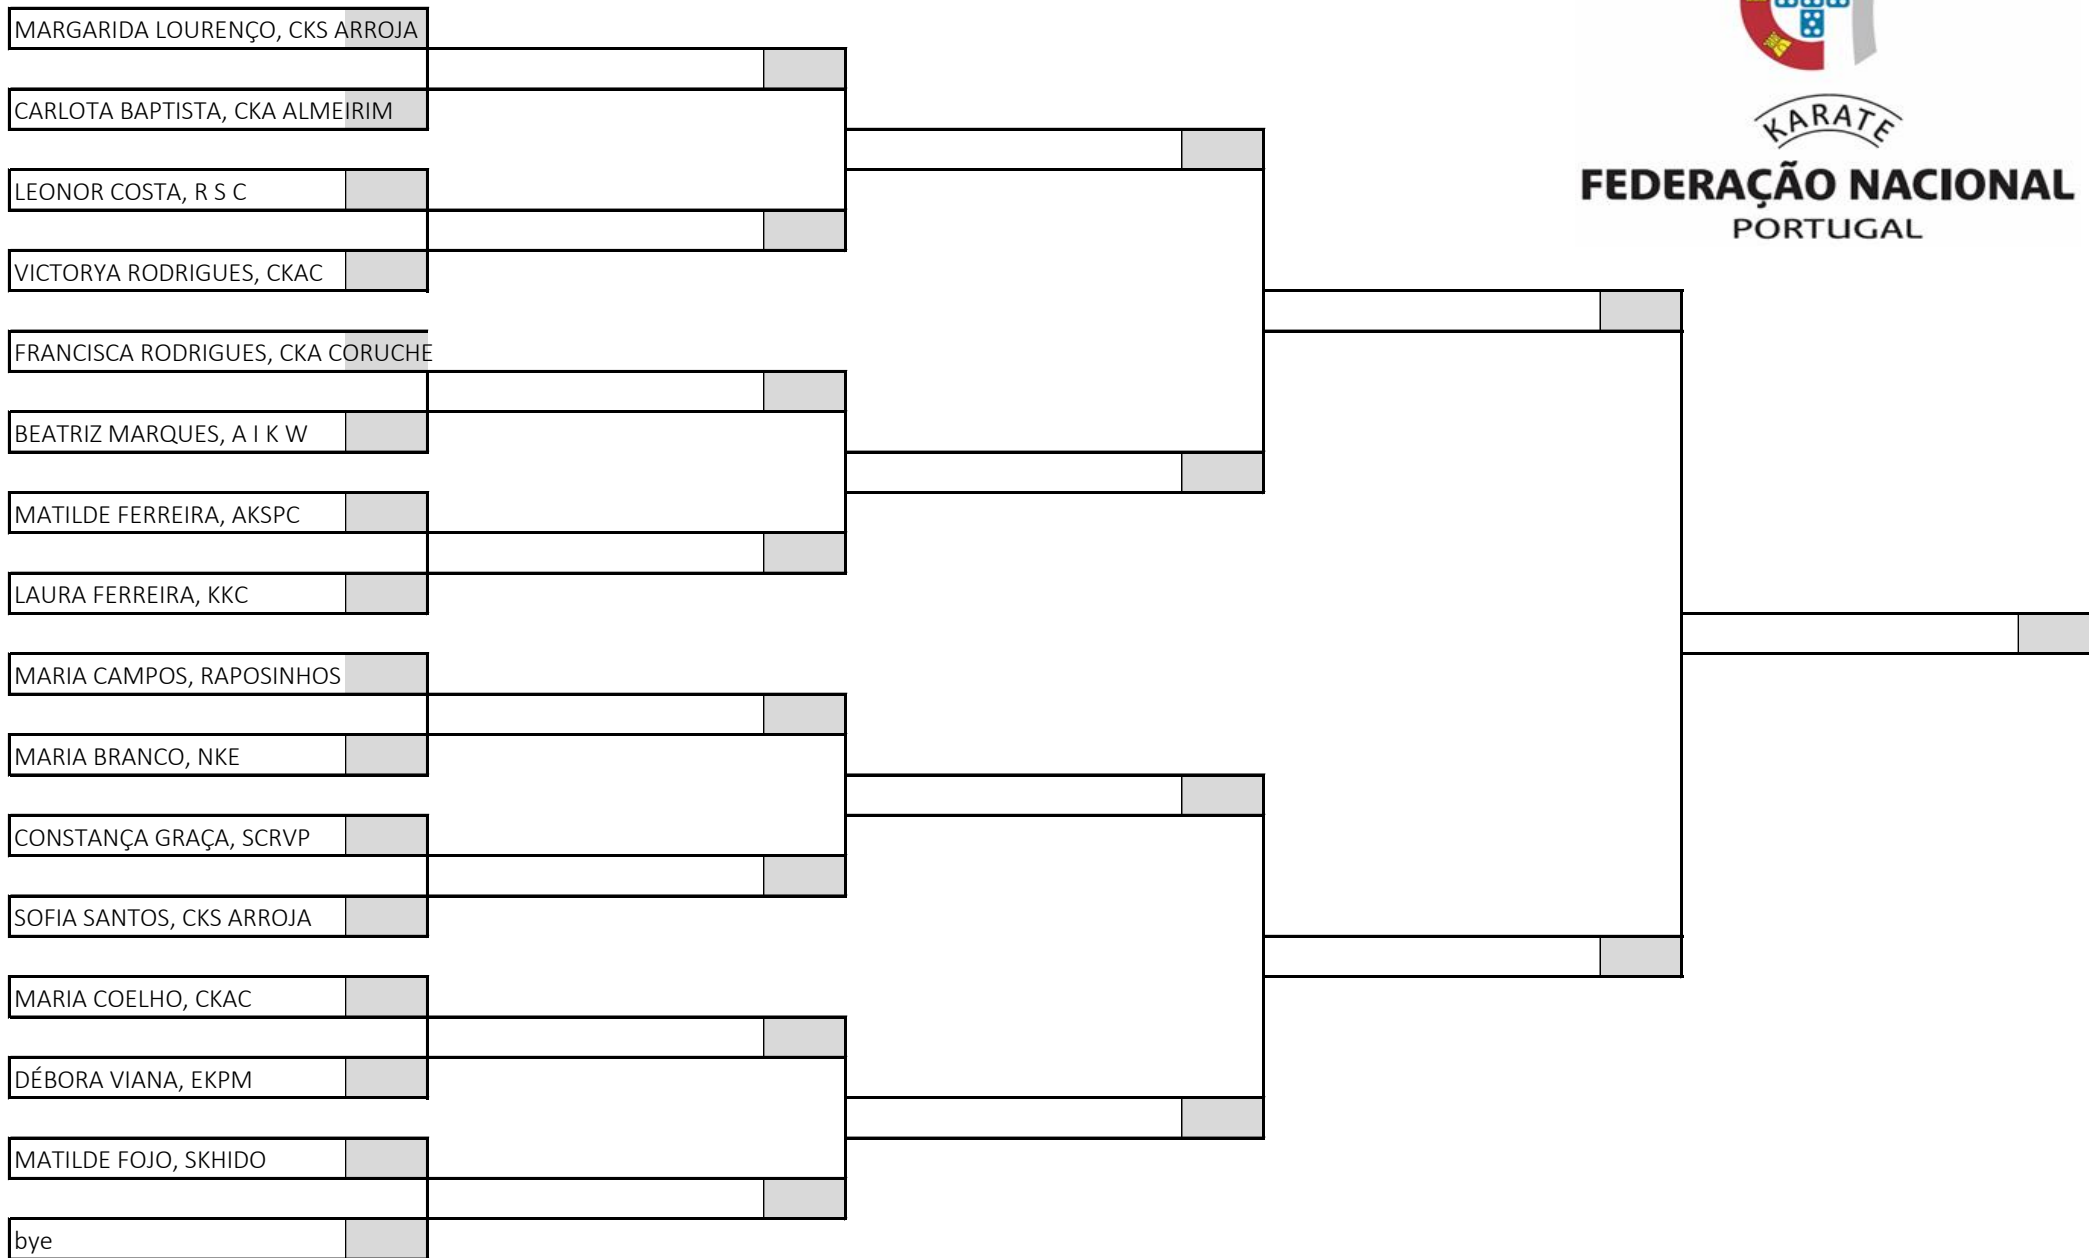

Campeonato Nacional de Infantis, Iniciados e Juvenis, Fase Regional Centro Sul

Pavilhão Desportivo Municipal de Salvaterra de Magos, 22 de março de 2026

Kata Iniciado Feminino

29 atletas sorteados em 2 poules

Poule A

KARATE
FEDERAÇÃO NACIONAL
PORTUGAL