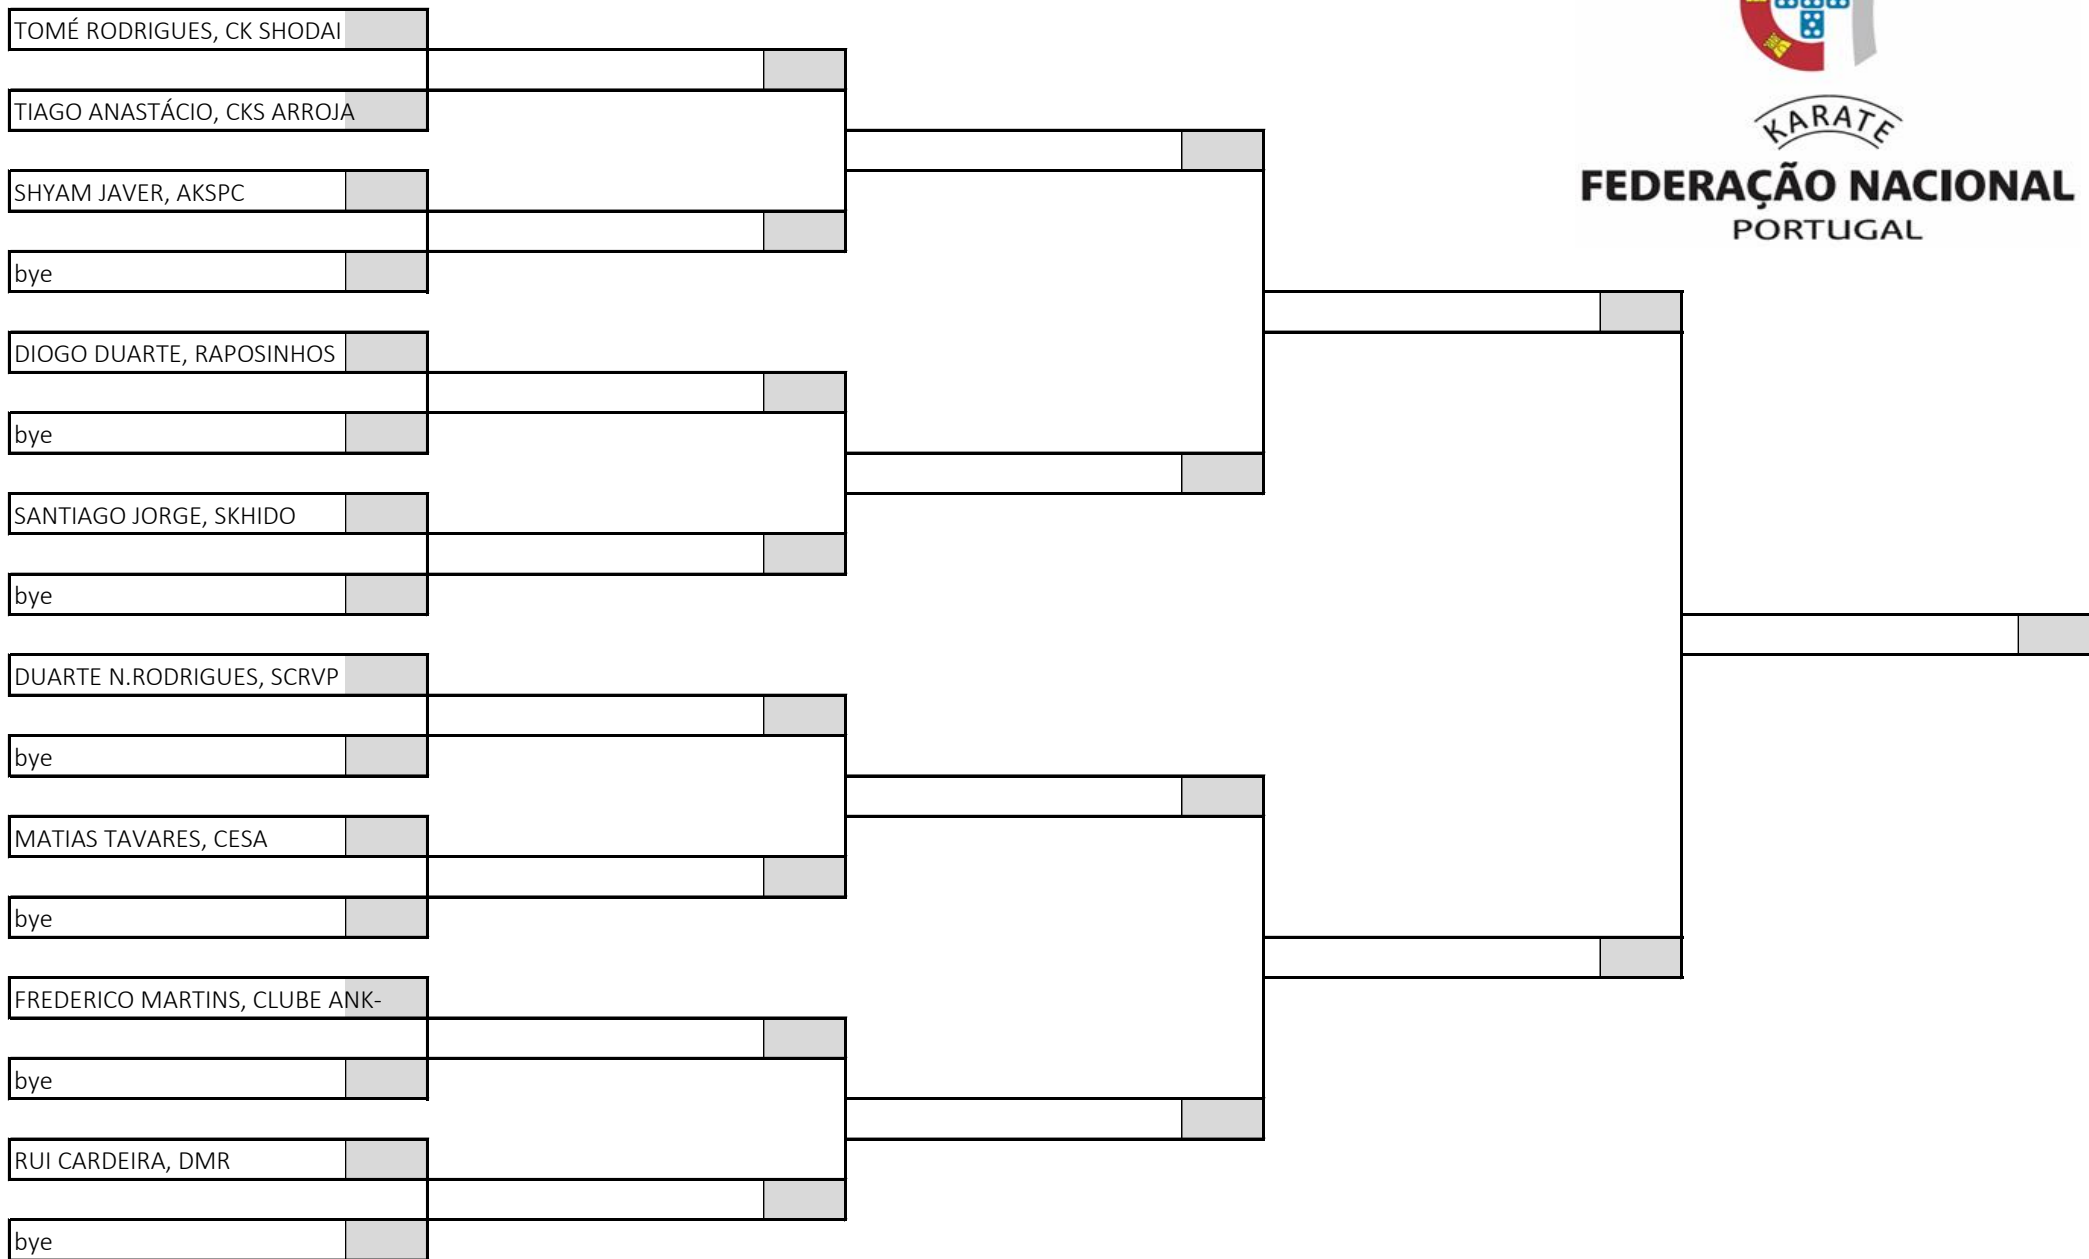

Campeonato Nacional de Infantis, Iniciados e Juvenis, Fase Regional Centro Sul

Pavilhão Desportivo Municipal de Salvaterra de Magos, 22 de março de 2026

Kata Iniciado Masculino

36 atletas sorteados em 4 poules

Poule C

KARATE
FEDERAÇÃO NACIONAL
PORTUGAL