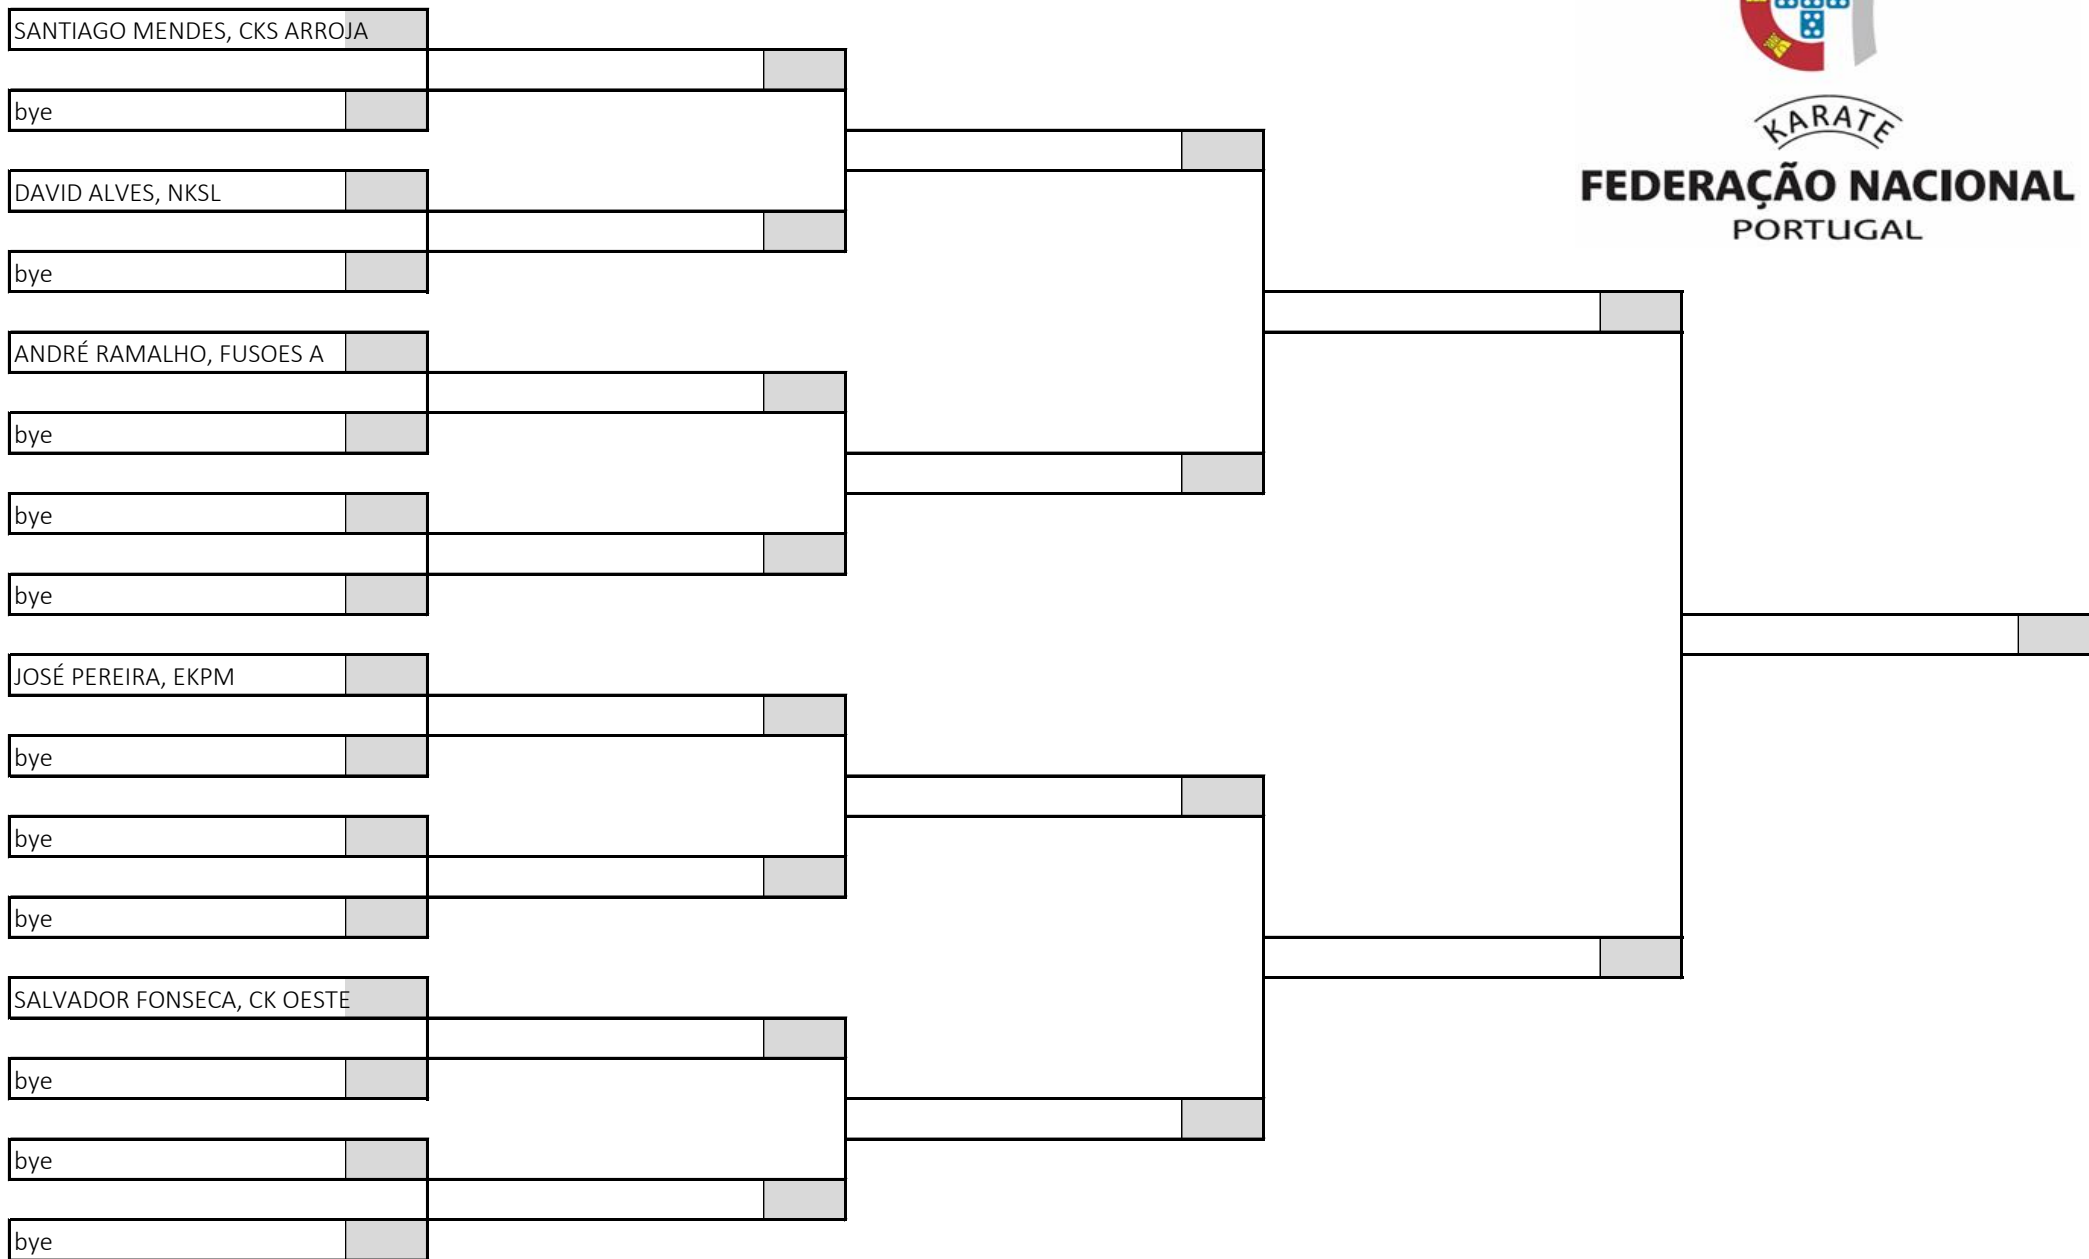

Campeonato Nacional de Infantis, Iniciados e Juvenis, Fase Regional Centro Sul

Pavilhão Desportivo Municipal de Salvaterra de Magos, 22 de março de 2026

Kumite Juvenil Masculino -45kg

5 atletas sorteados em 1 poule

Poule A

KARATE
FEDERAÇÃO NACIONAL
PORTUGAL