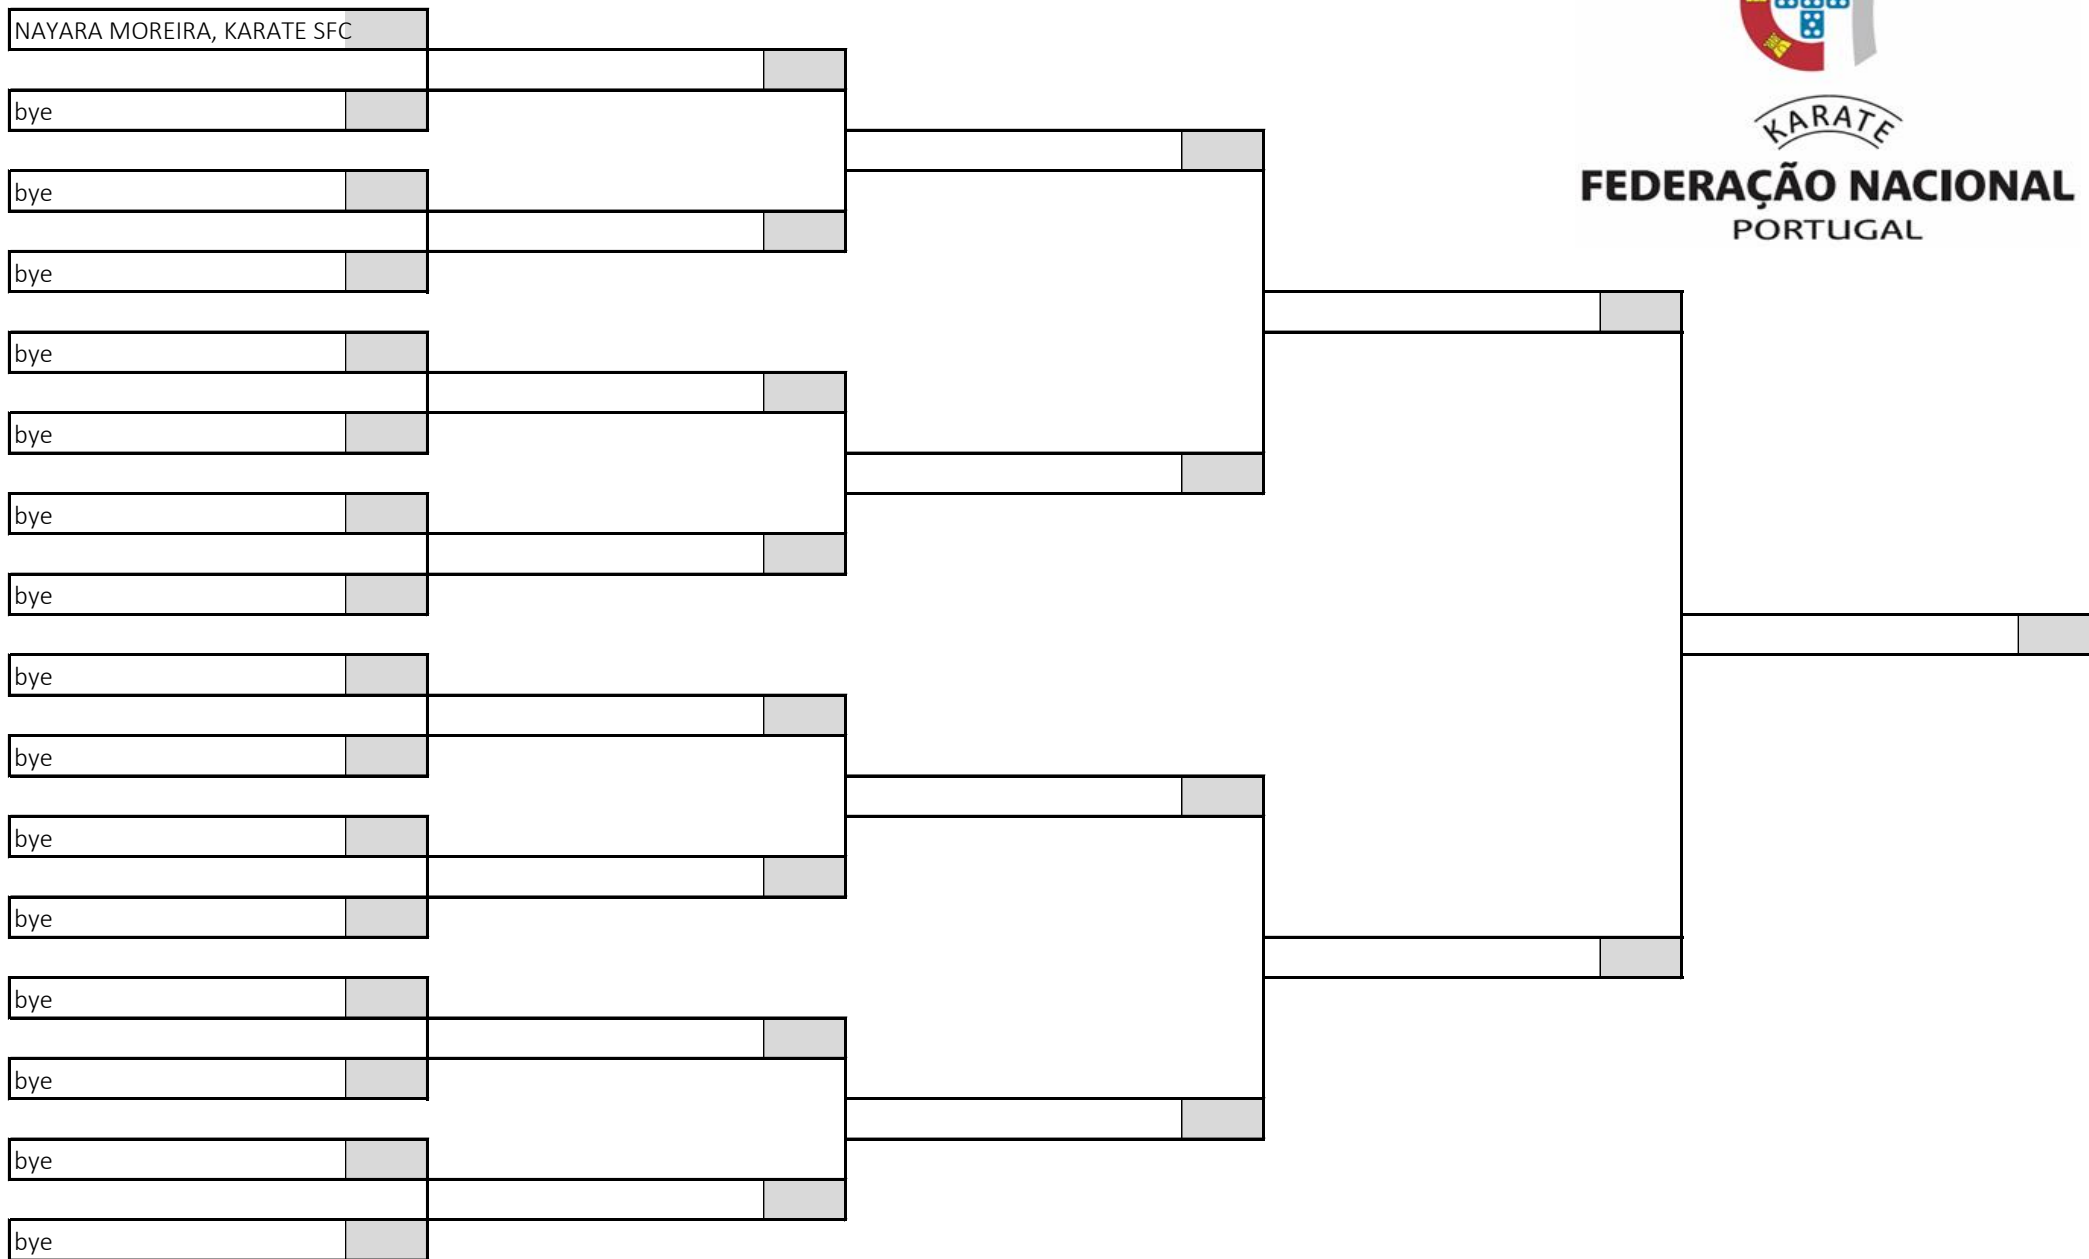

Campeonato Nacional de Infantis, Iniciados e Juvenis, Fase Regional Centro Sul

Pavilhão Desportivo Municipal de Salvaterra de Magos, 22 de março de 2026

Kumite Iniciado Feminino +54kg

1 atleta sorteado em 1 poule

Poule A

KARATE
FEDERAÇÃO NACIONAL
PORTUGAL