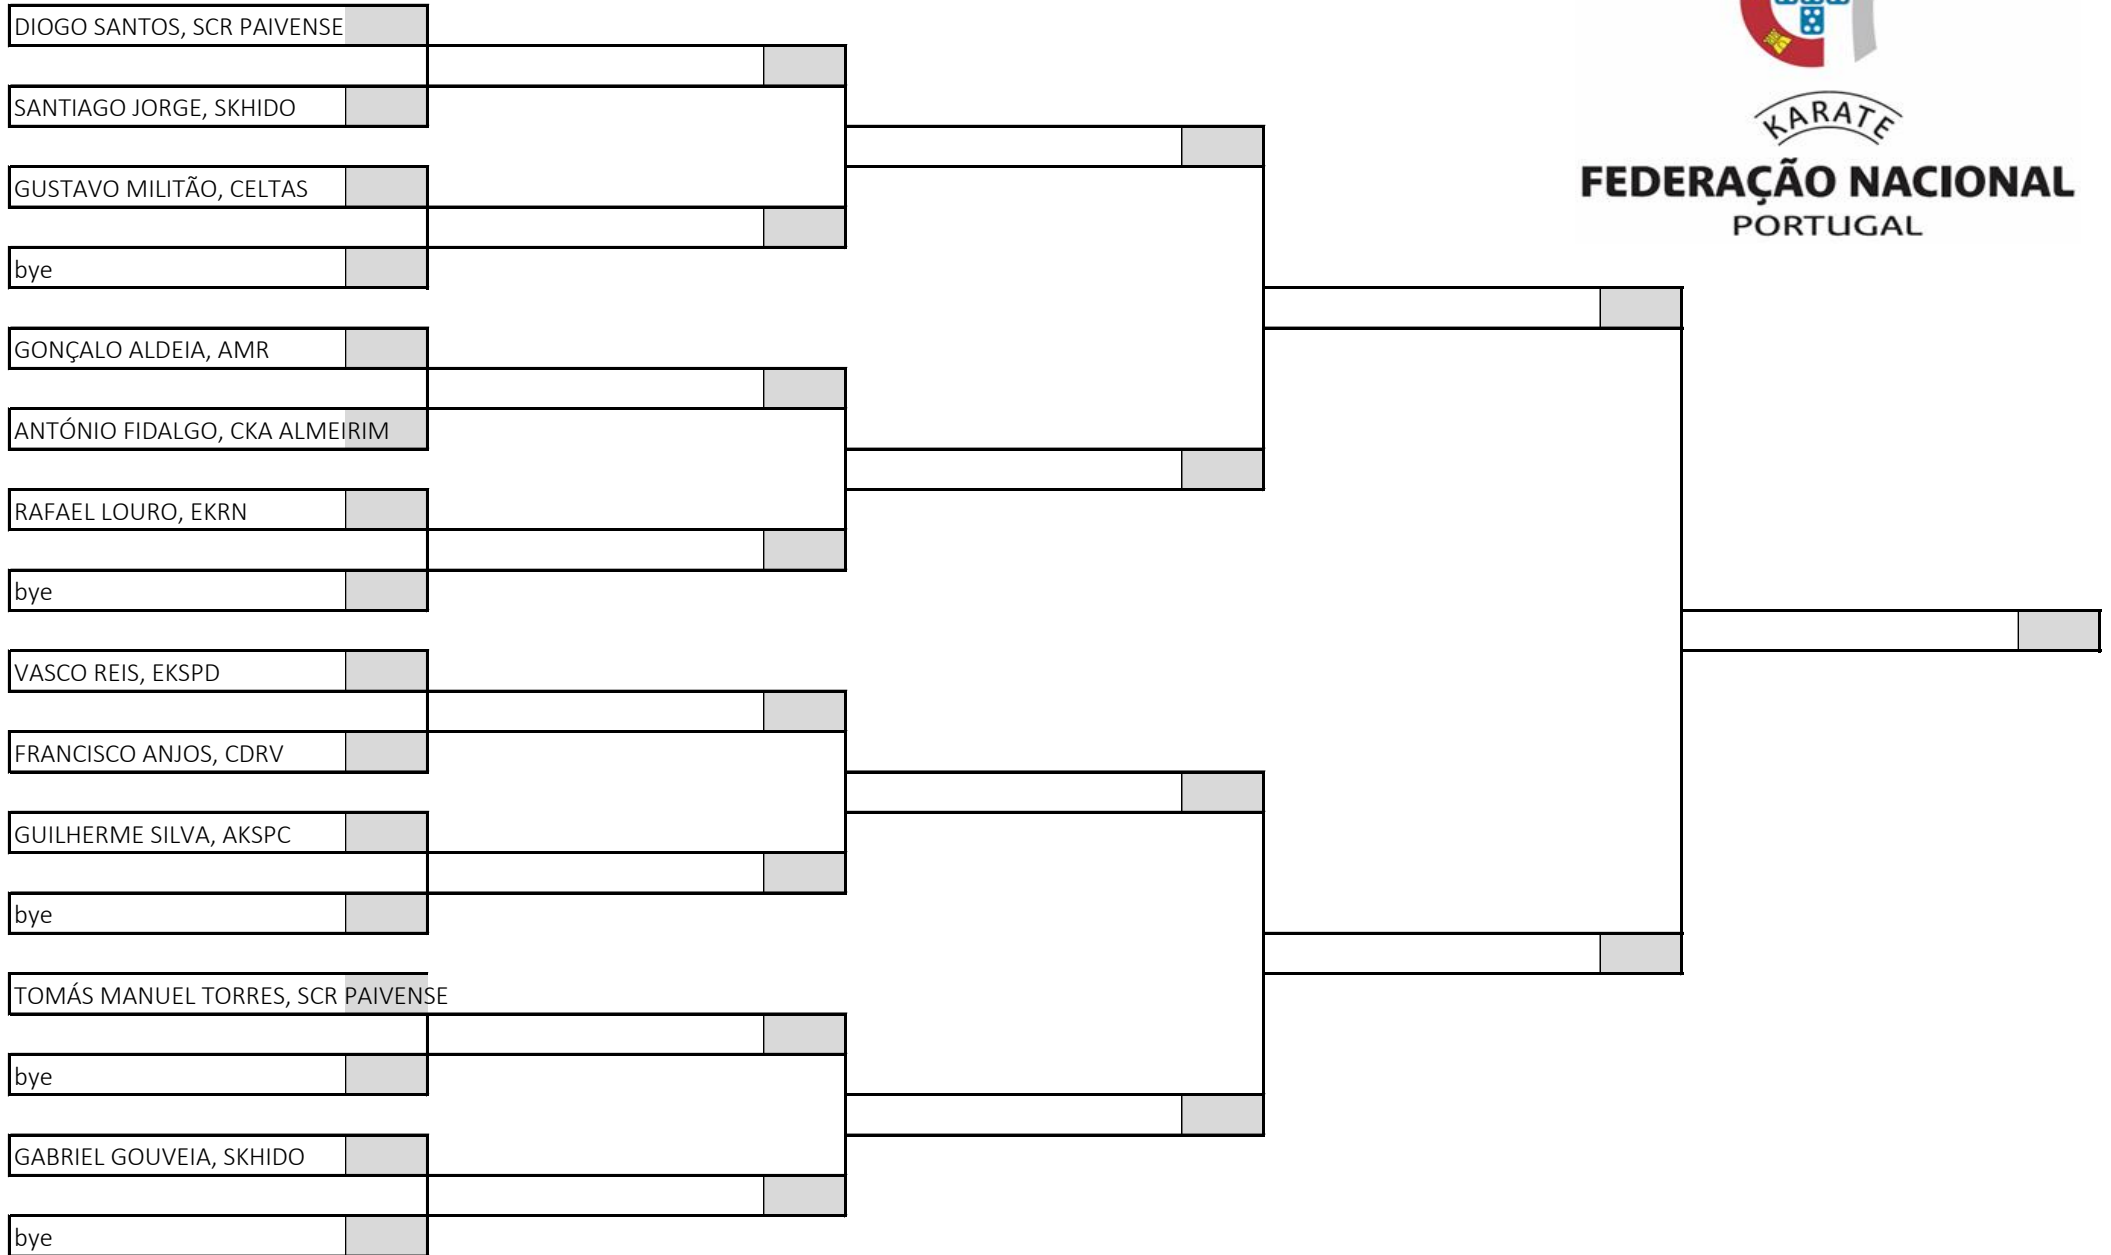

Campeonato Nacional de Infantis, Iniciados e Juvenis, Fase Regional Centro Sul

Pavilhão Desportivo Municipal de Salvaterra de Magos, 22 de março de 2026

Kumite Iniciado Masculino -44kg

11 atletas sorteados em 1 poule

Poule A

KARATE
FEDERAÇÃO NACIONAL
PORTUGAL