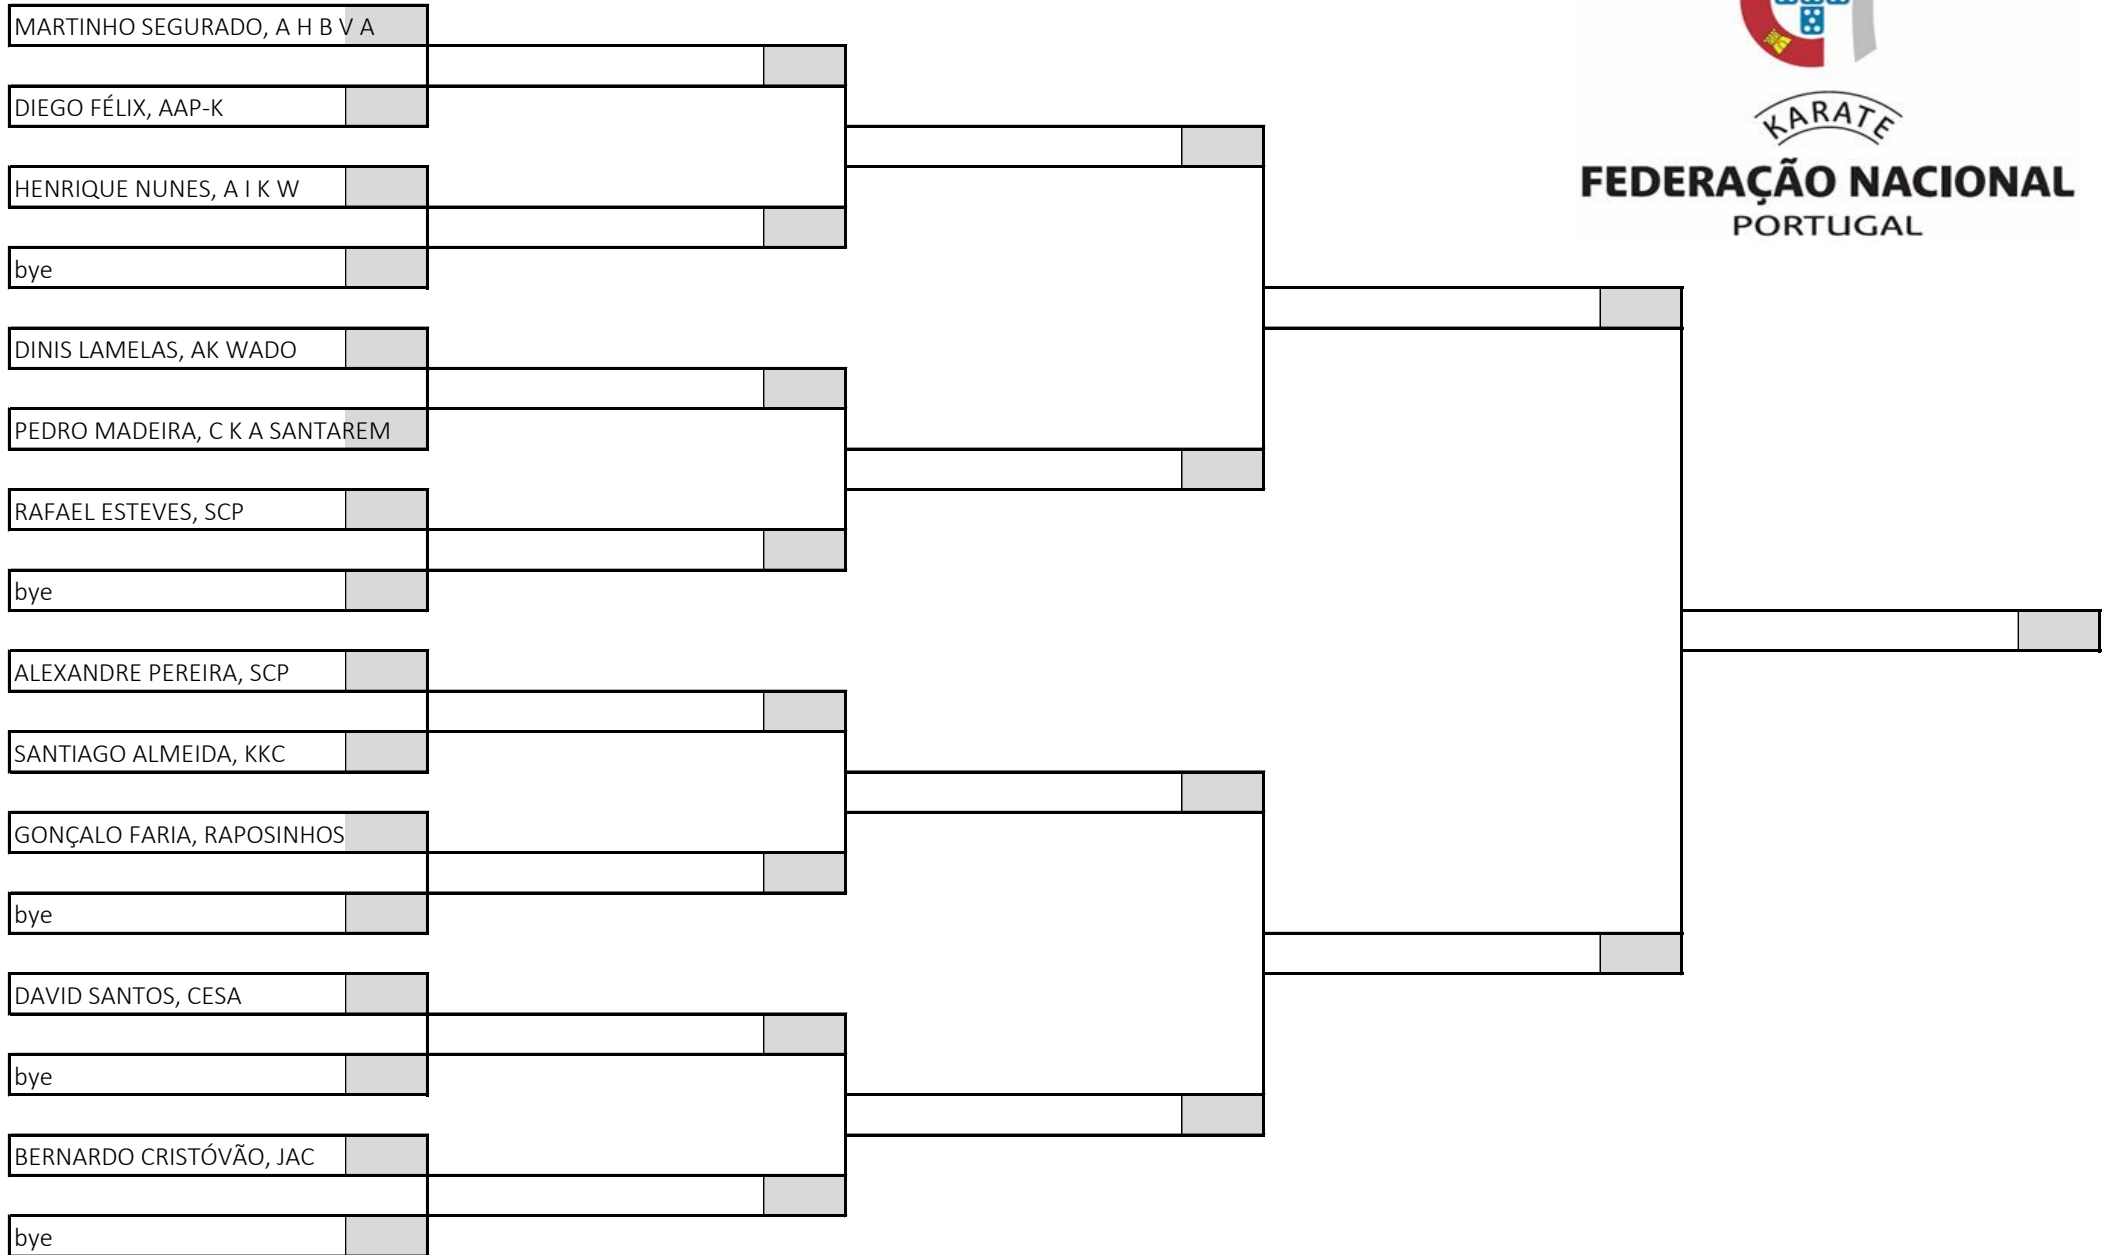

Campeonato Nacional de Infantis, Iniciados e Juvenis, Fase Regional Centro Sul

Pavilhão Desportivo Municipal de Salvaterra de Magos, 22 de março de 2026

Kata Infantil Masculino

22 atletas sorteados em 2 poules

Poule A

KARATE
FEDERAÇÃO NACIONAL
PORTUGAL