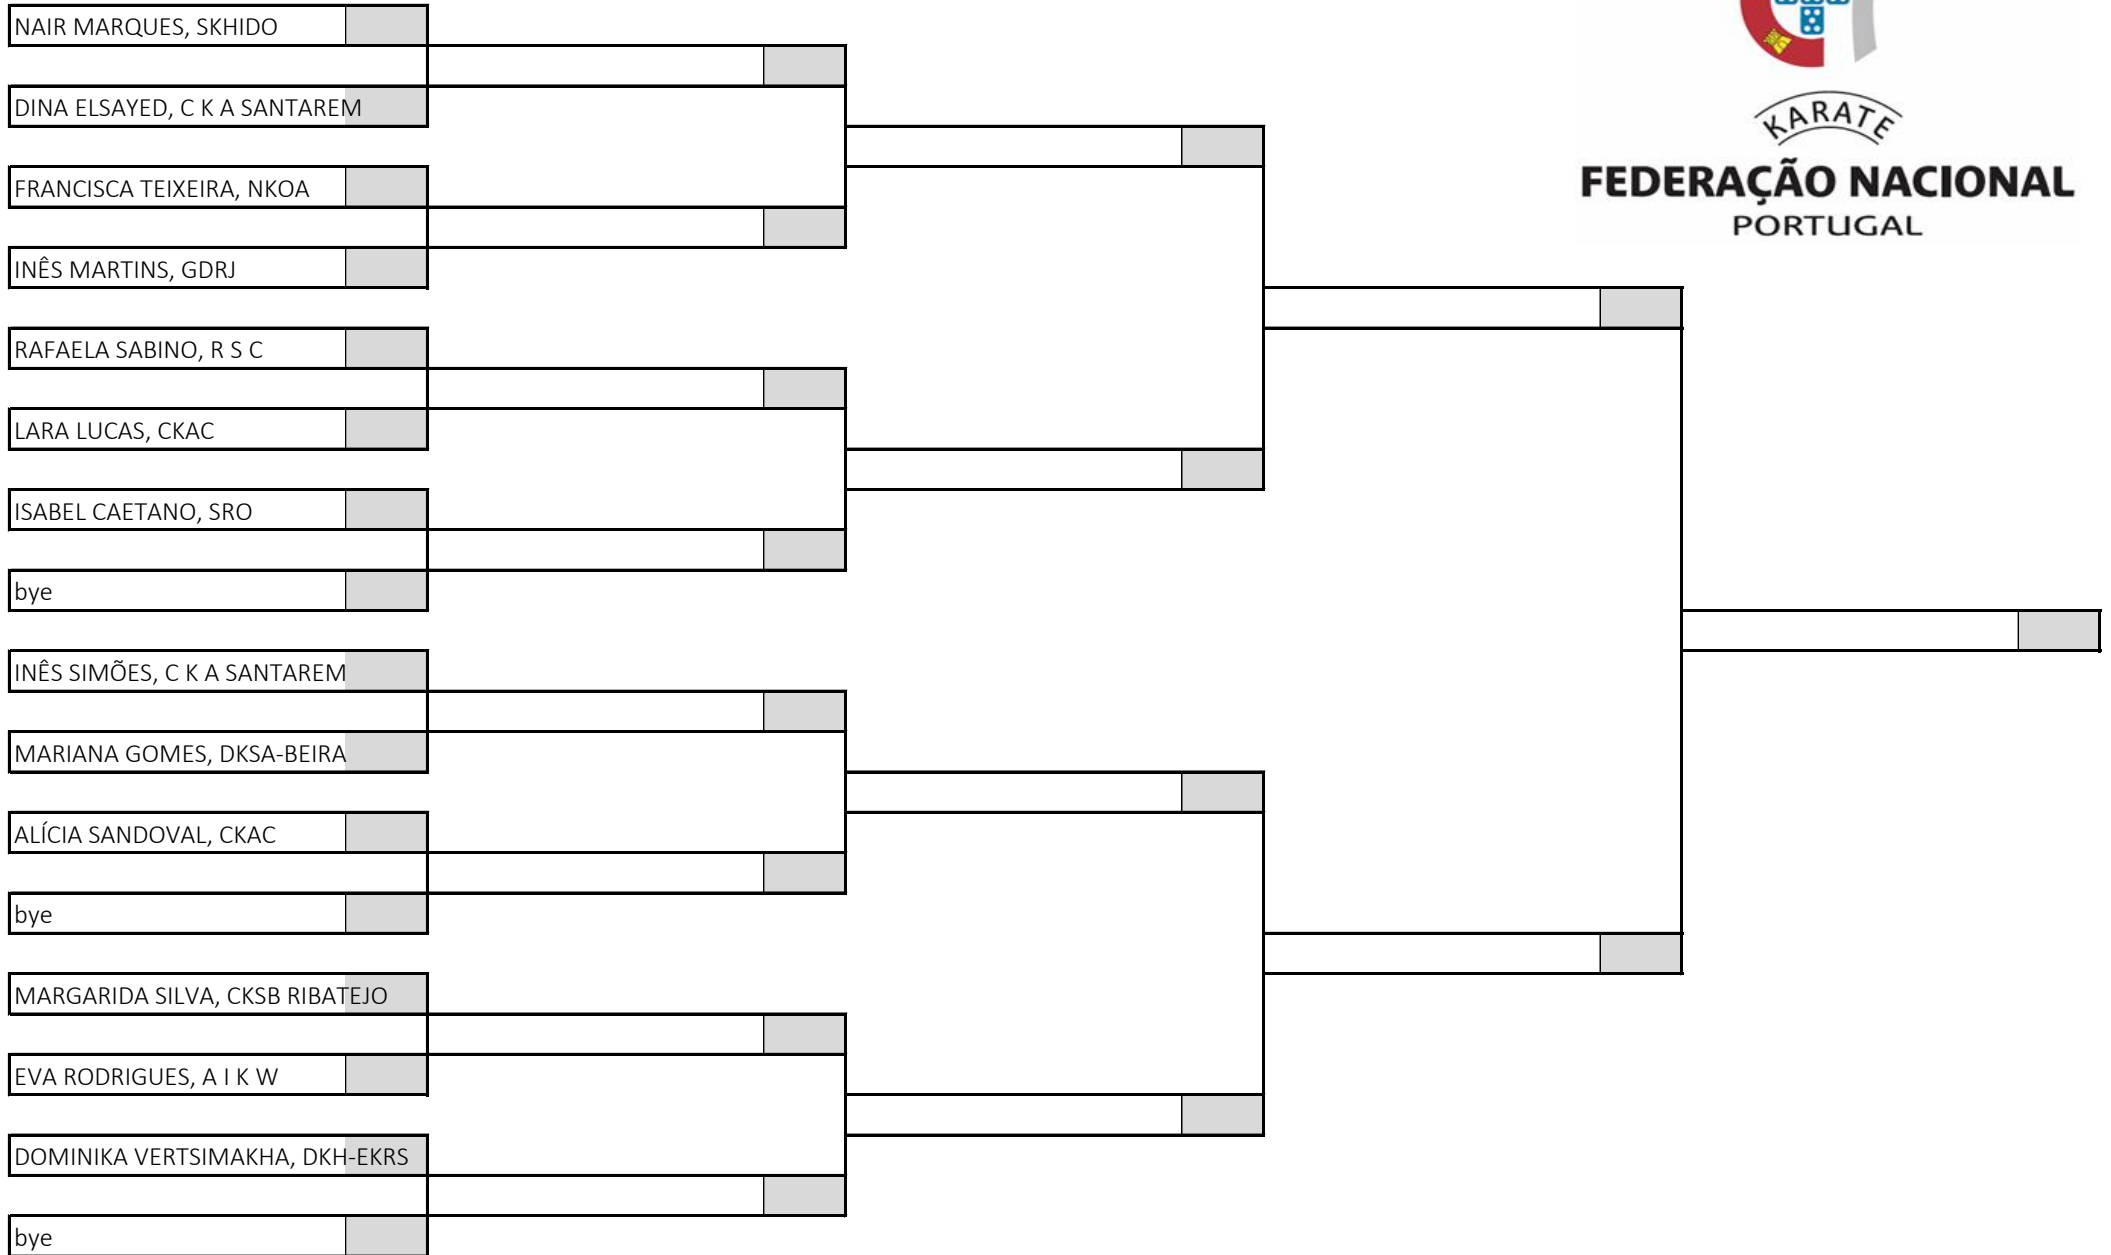

Campeonato Nacional de Infantis, Iniciados e Juvenis, Fase Regional Centro Sul

Pavilhão Desportivo Municipal de Salvaterra de Magos, 22 de março de 2026

Kata Juvenil Feminino

25 atletas sorteados em 2 poules

Poule A

KARATE
FEDERAÇÃO NACIONAL
PORTUGAL