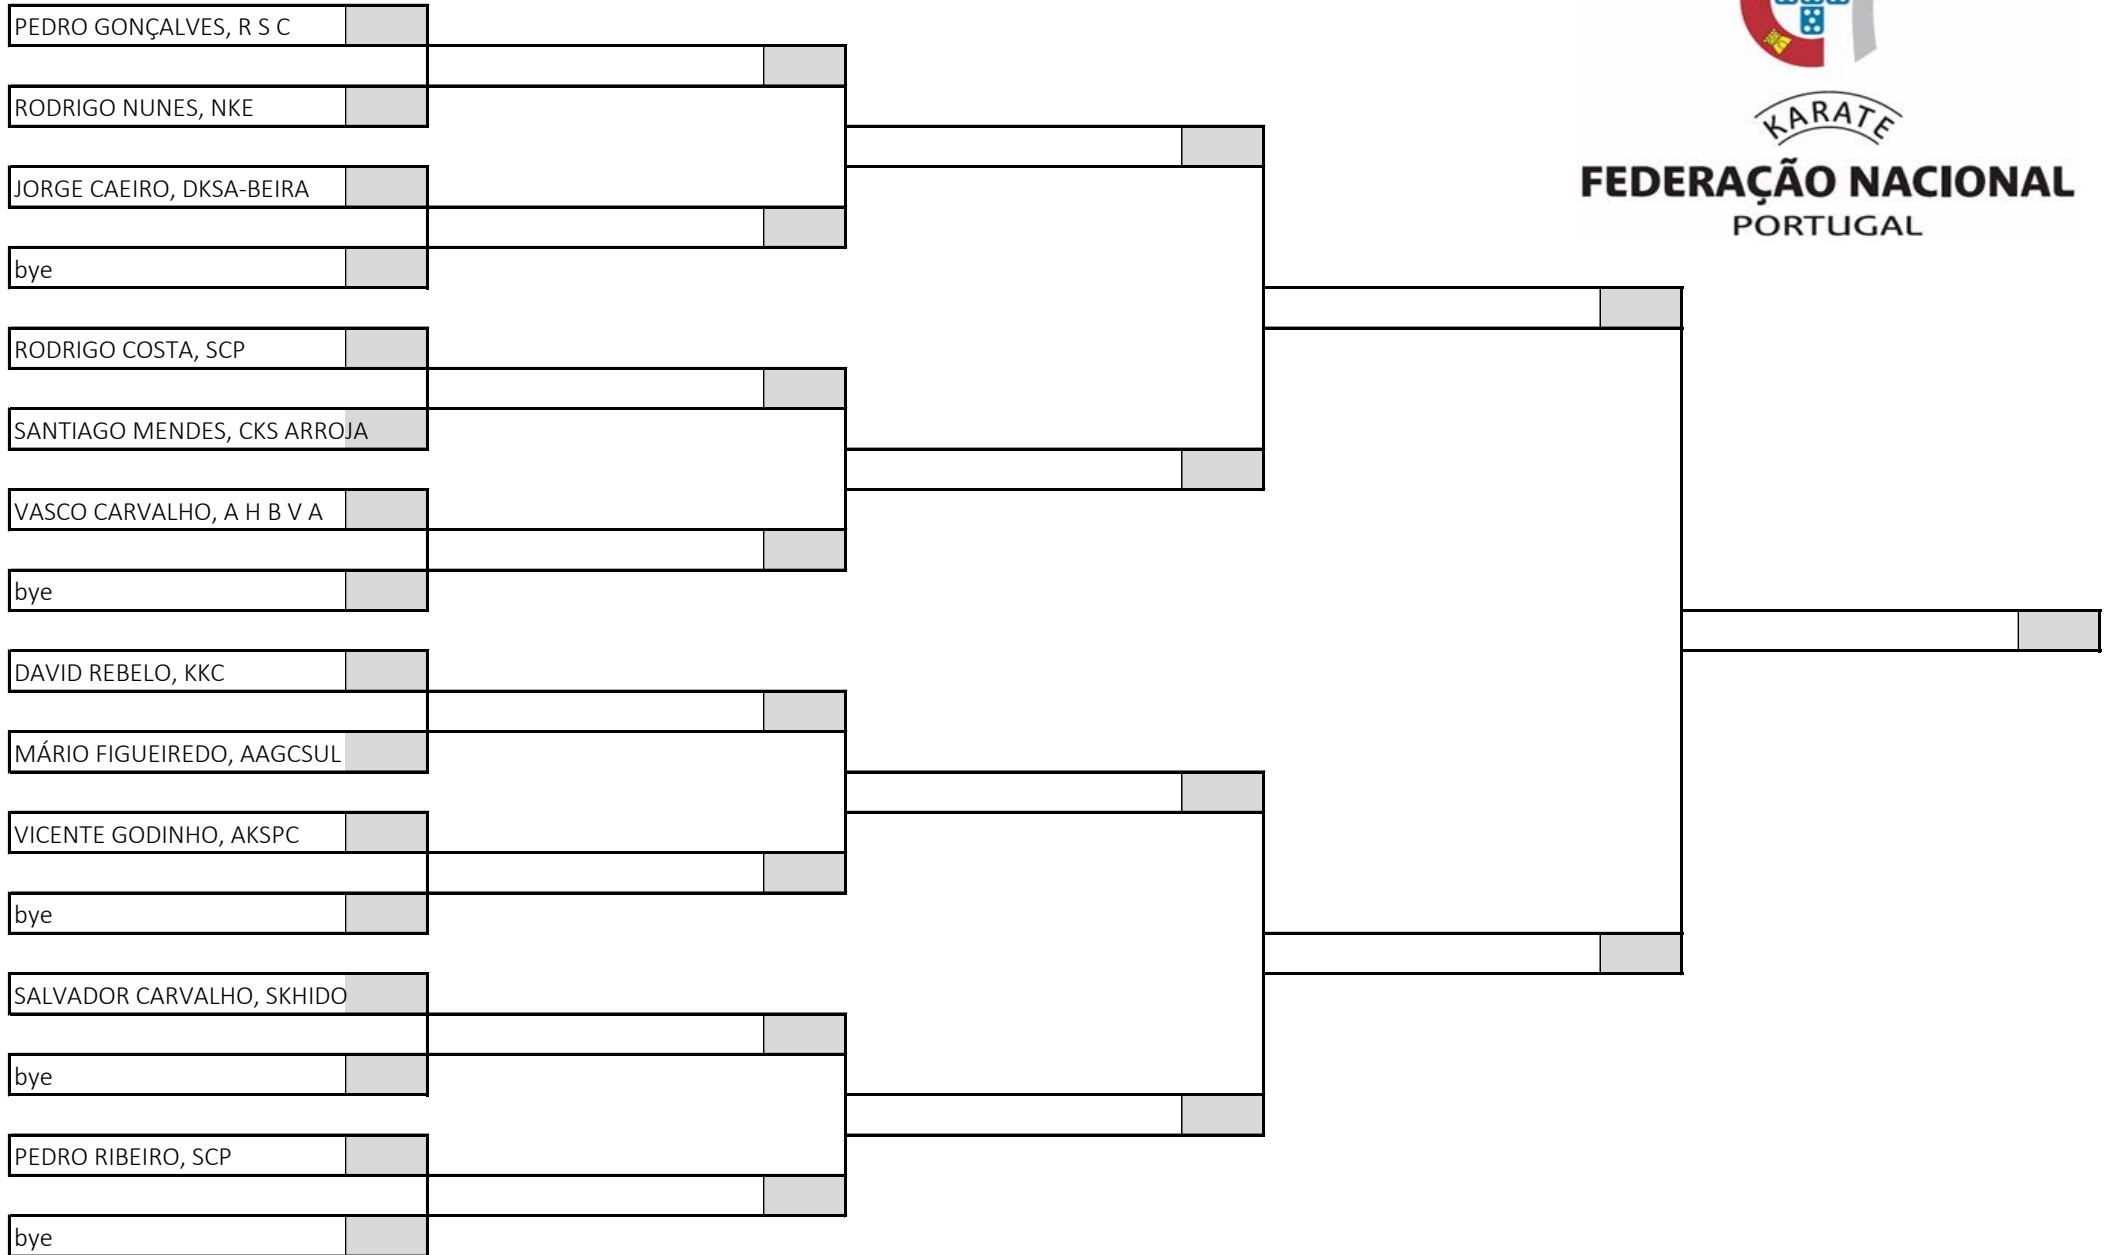

Campeonato Nacional de Infantis, Iniciados e Juvenis, Fase Regional Centro Sul

Pavilhão Desportivo Municipal de Salvaterra de Magos, 22 de março de 2026

Kata Juvenil Masculino

22 atletas sorteados em 2 poules

Poule A

KARATE
FEDERAÇÃO NACIONAL
PORTUGAL