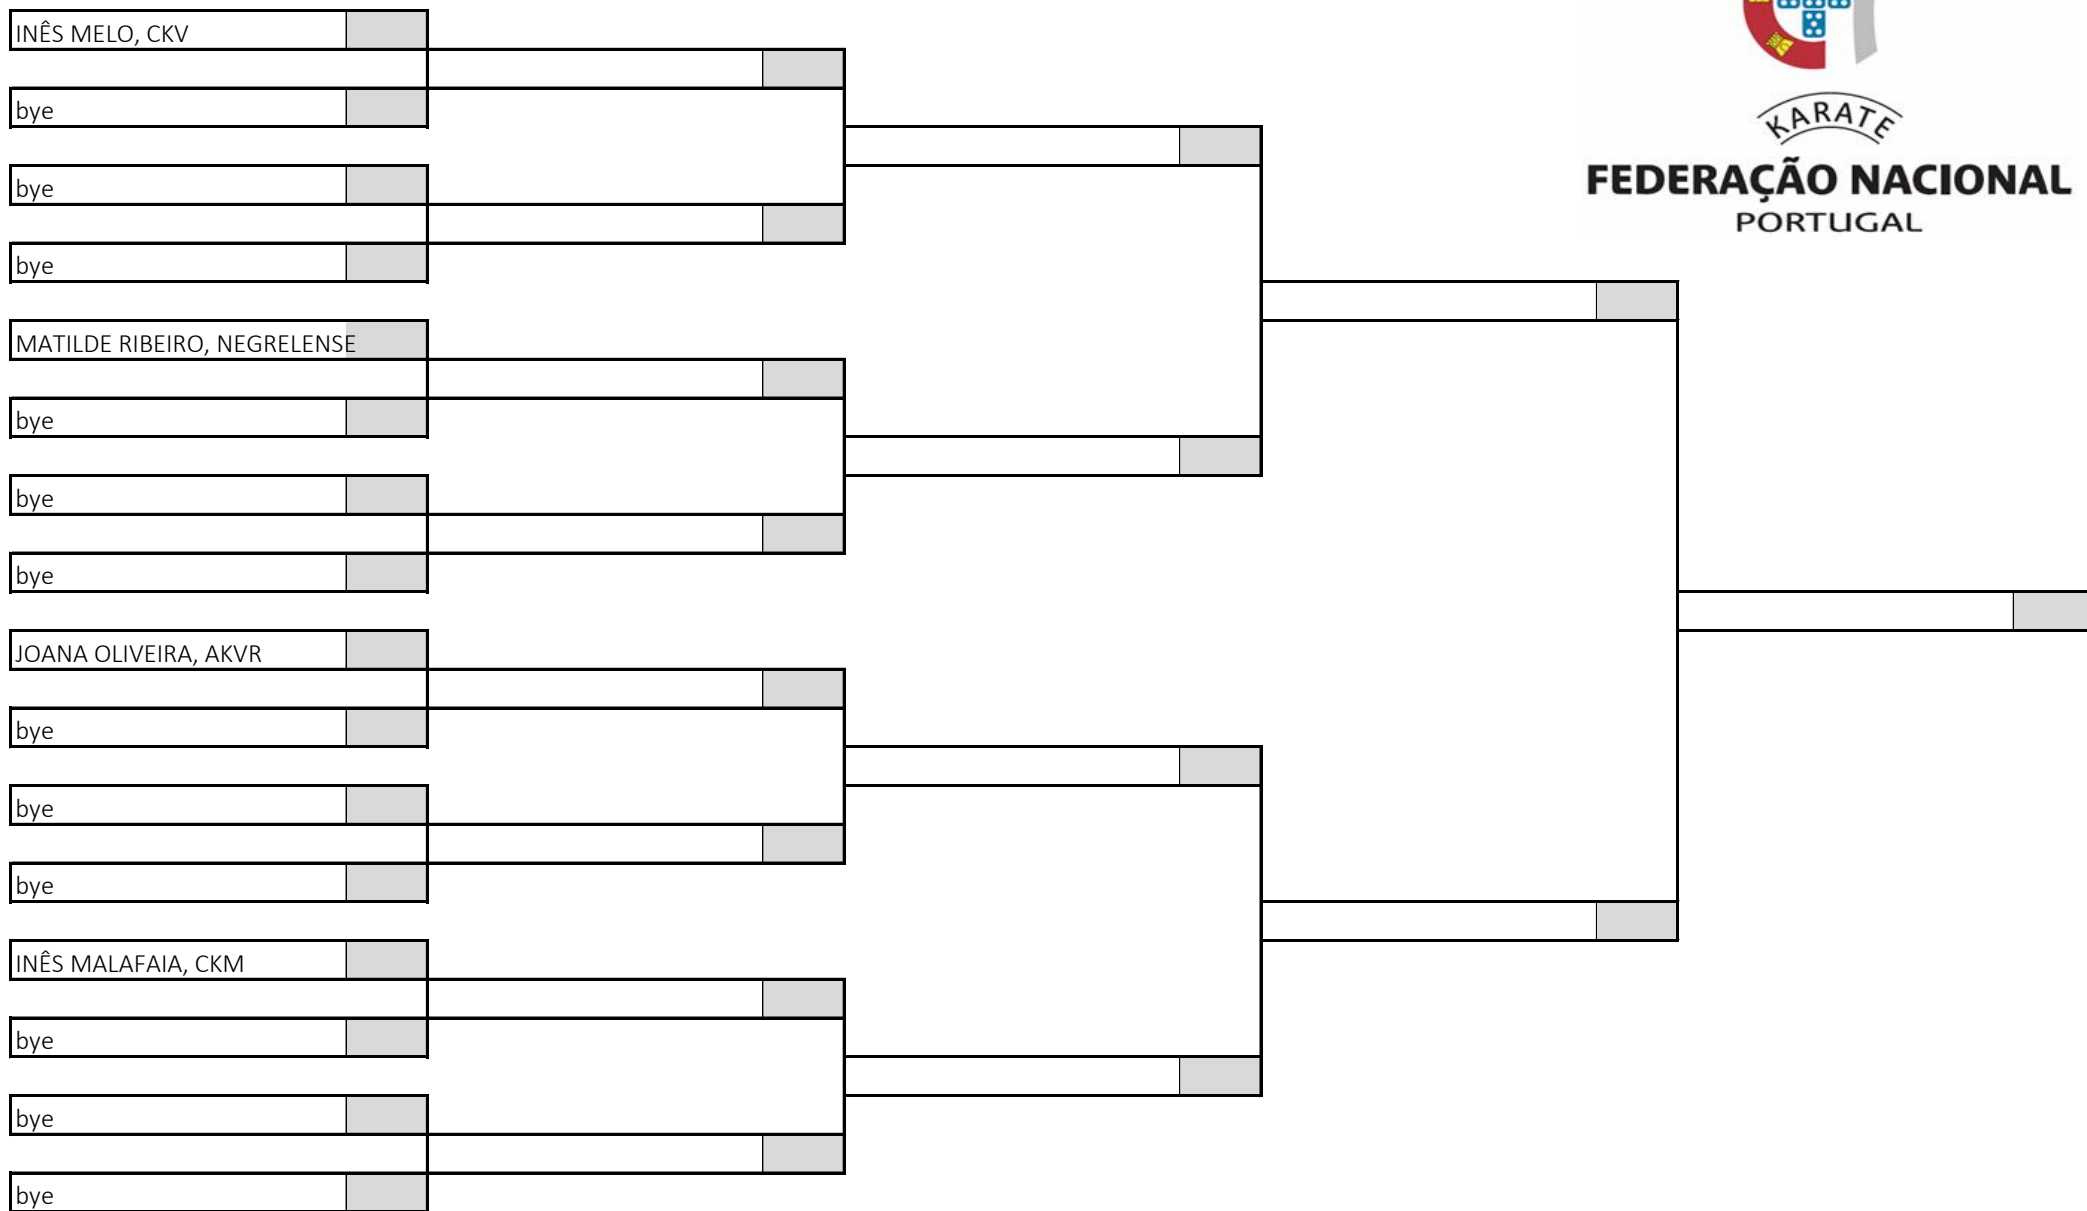

Campeonato Nacional de Infantis, Iniciados e Juvenis, Fase Regional Norte

Pavilhão Municipal de Caminha - Fernando Lima, 29 de março de 2026

Kumite Iniciado Feminino -30kg

4 atletas sorteados em 1 poule

Poule A

KARATE
FEDERAÇÃO NACIONAL
PORTUGAL