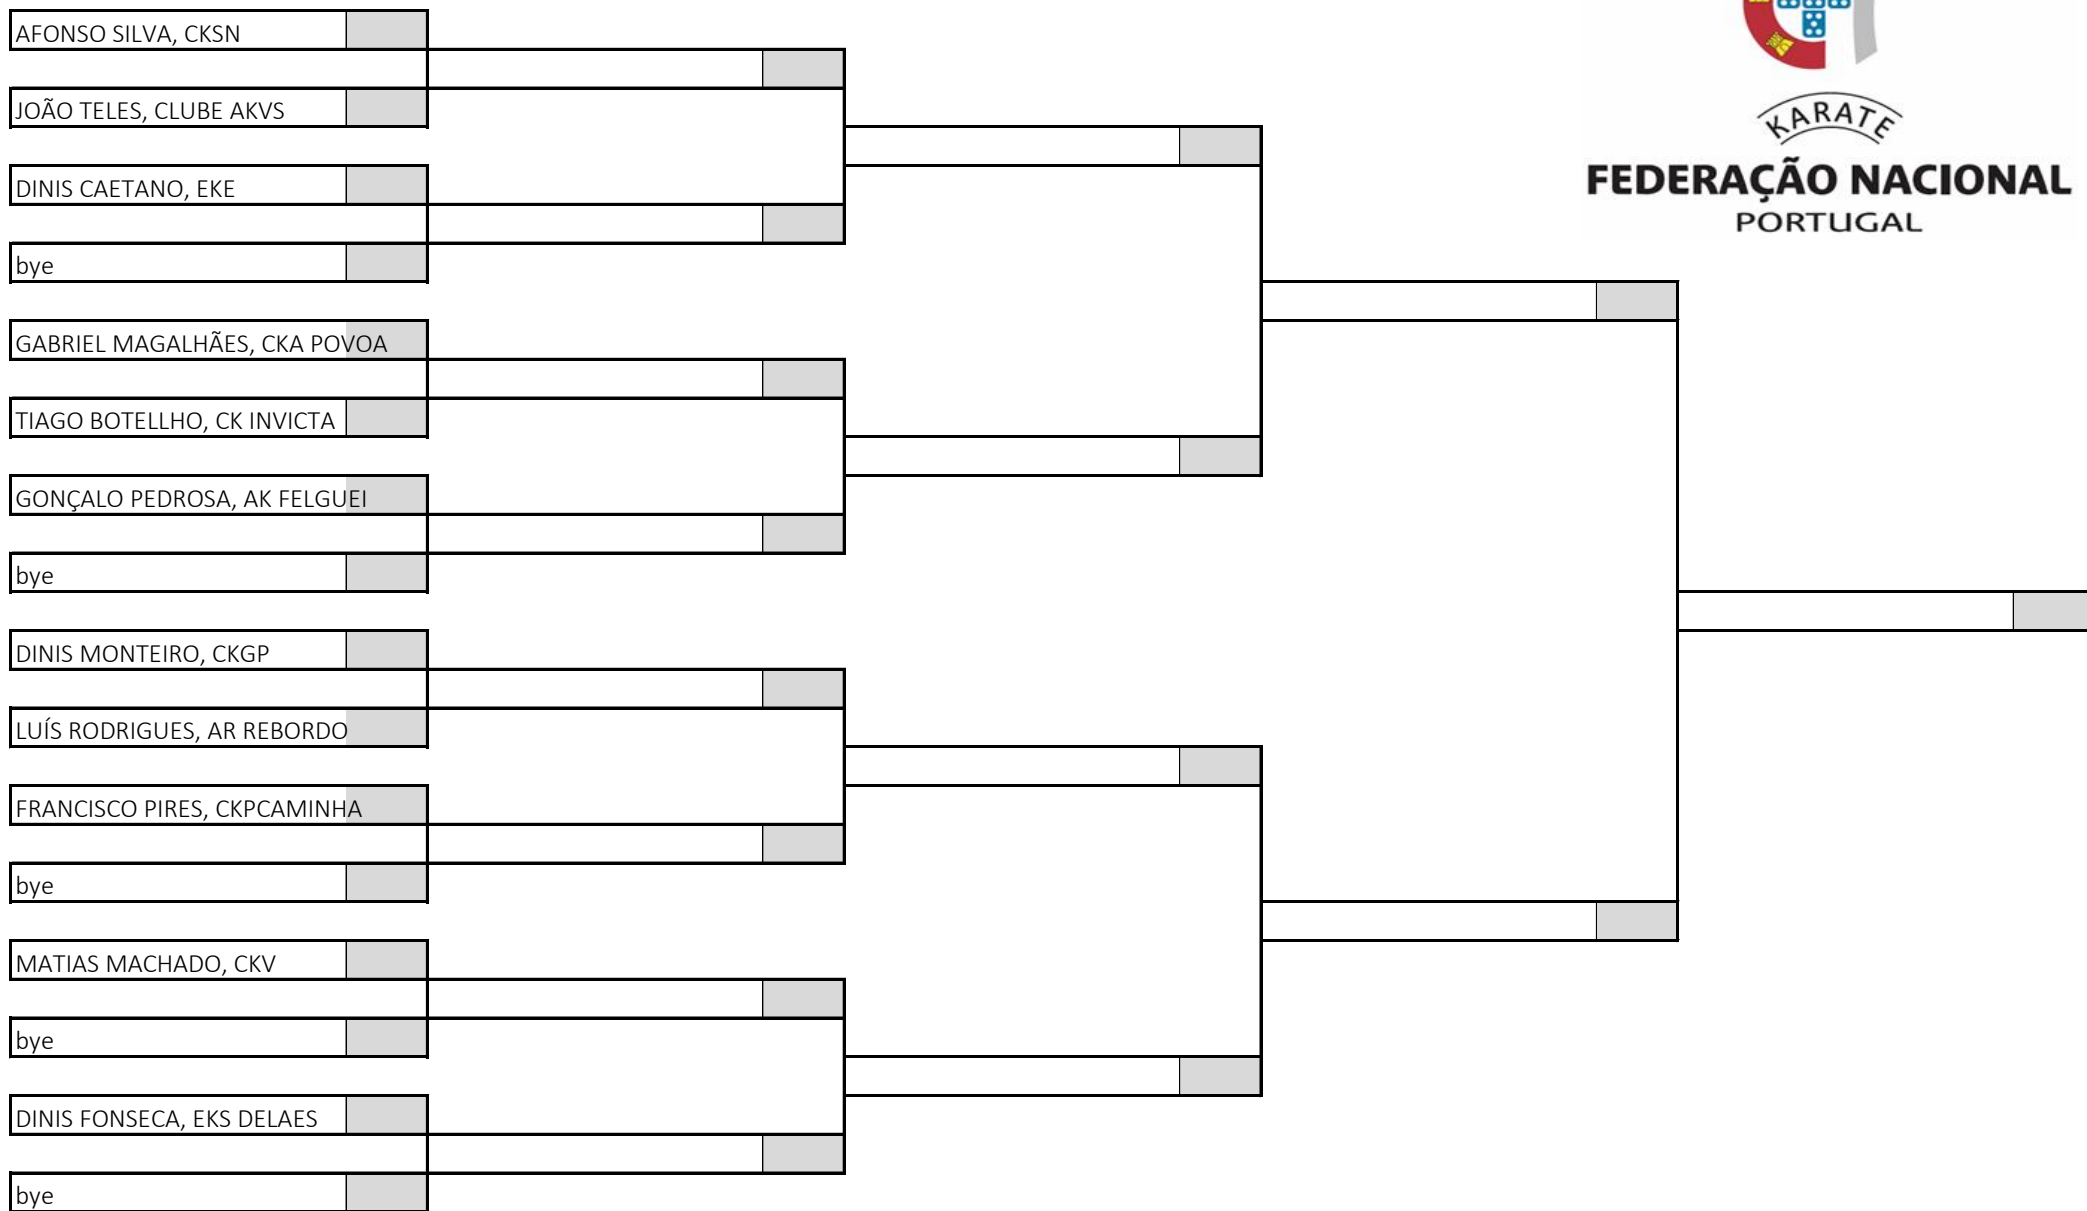

Campeonato Nacional de Infantis, Iniciados e Juvenis, Fase Regional Norte

Pavilhão Municipal de Caminha - Fernando Lima, 29 de março de 2026

Kata Juvenil Masculino

22 atletas sorteados em 2 poules

Poule B

KARATE
FEDERAÇÃO NACIONAL
PORTUGAL