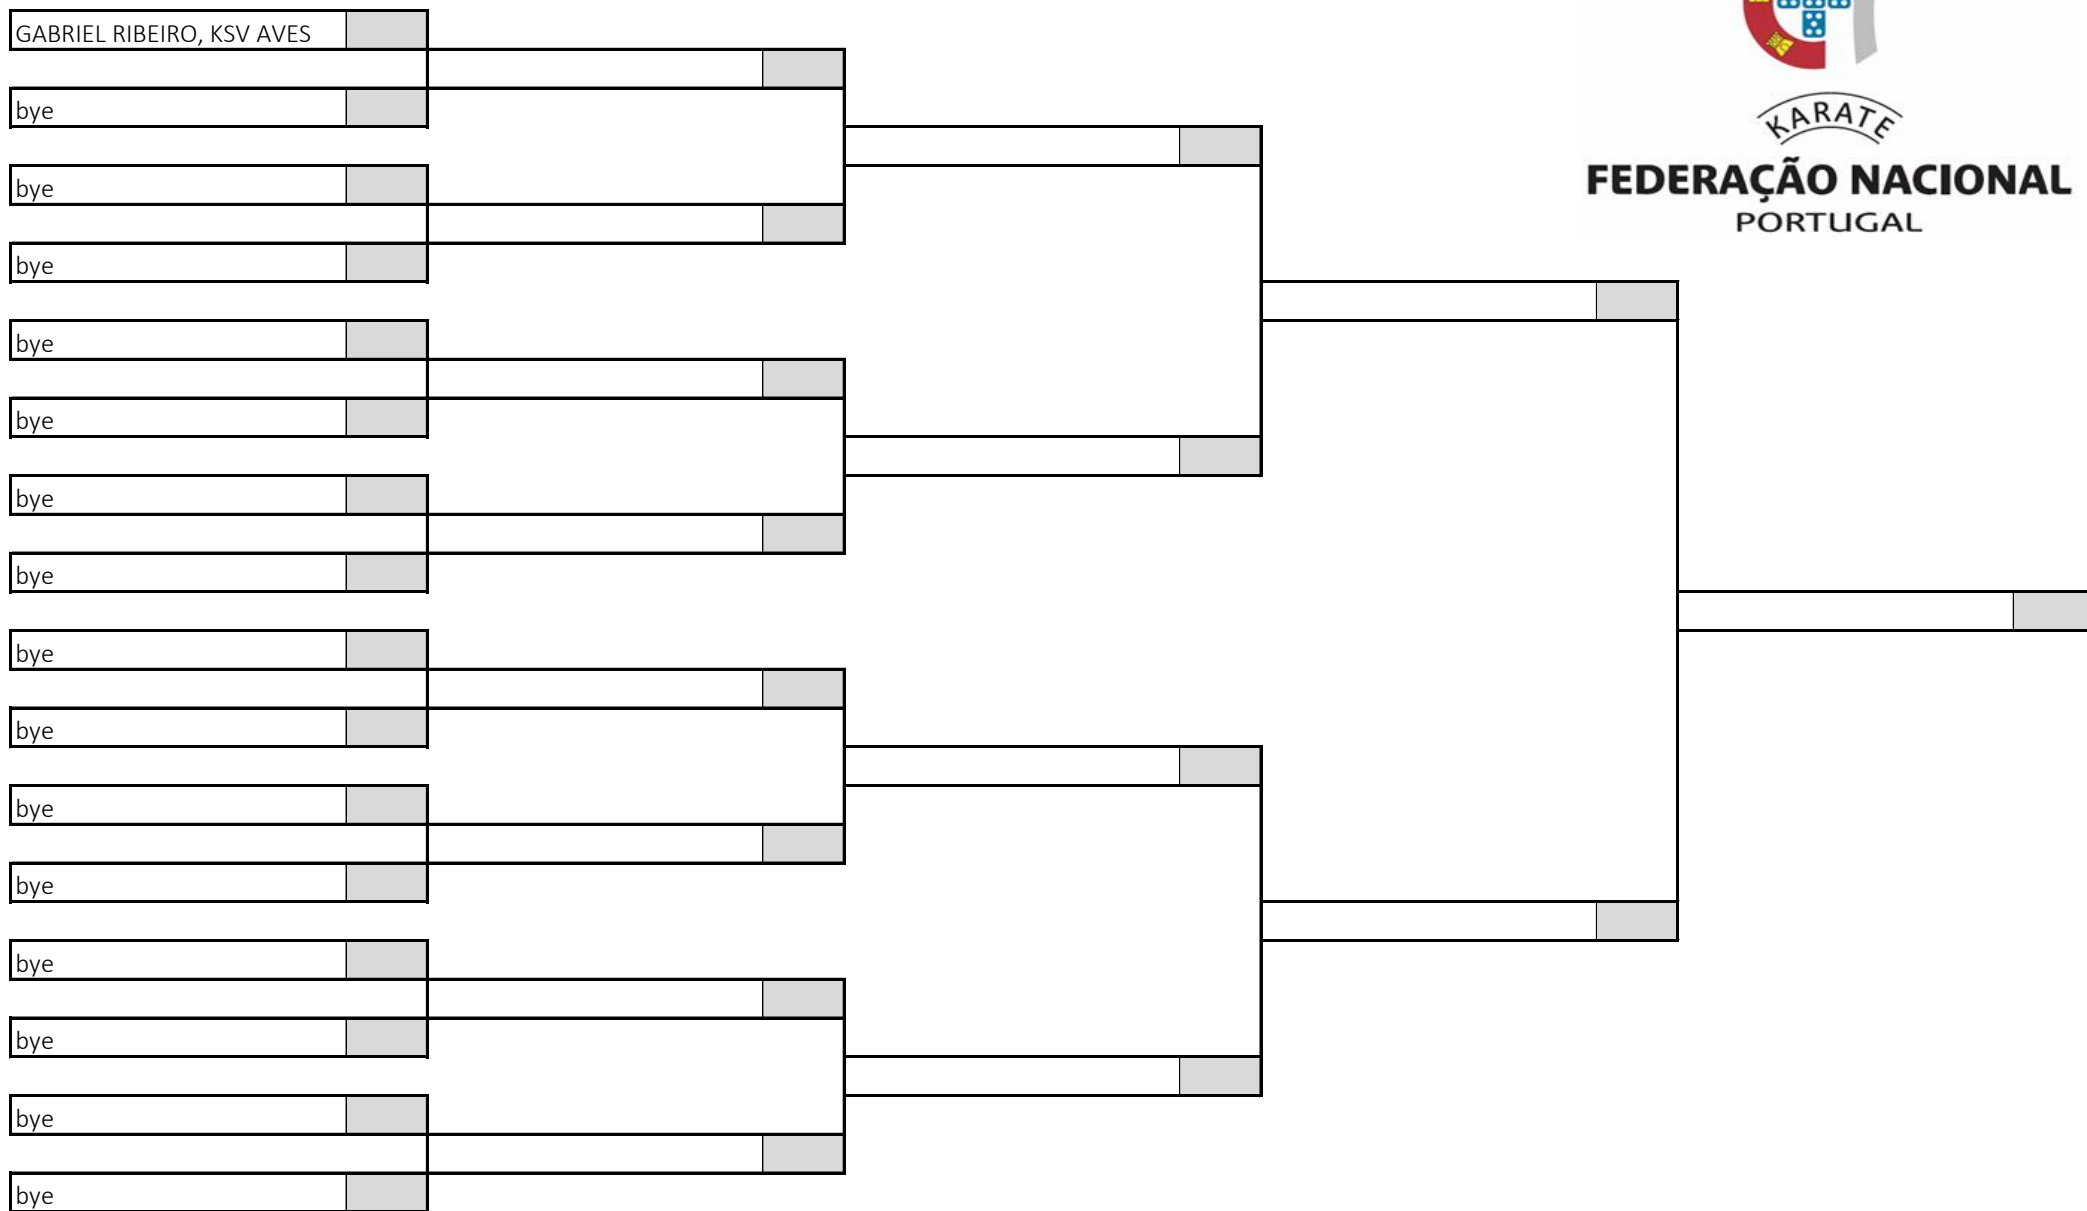

Campeonato Nacional de Infantis, Iniciados e Juvenis, Fase Regional Norte

Pavilhão Municipal de Caminha - Fernando Lima, 29 de março de 2026

Kata Iniciado Masculino (ParaKarate)

1 atleta sorteado em 1 poule

Poule A

KARATE
FEDERAÇÃO NACIONAL
PORTUGAL