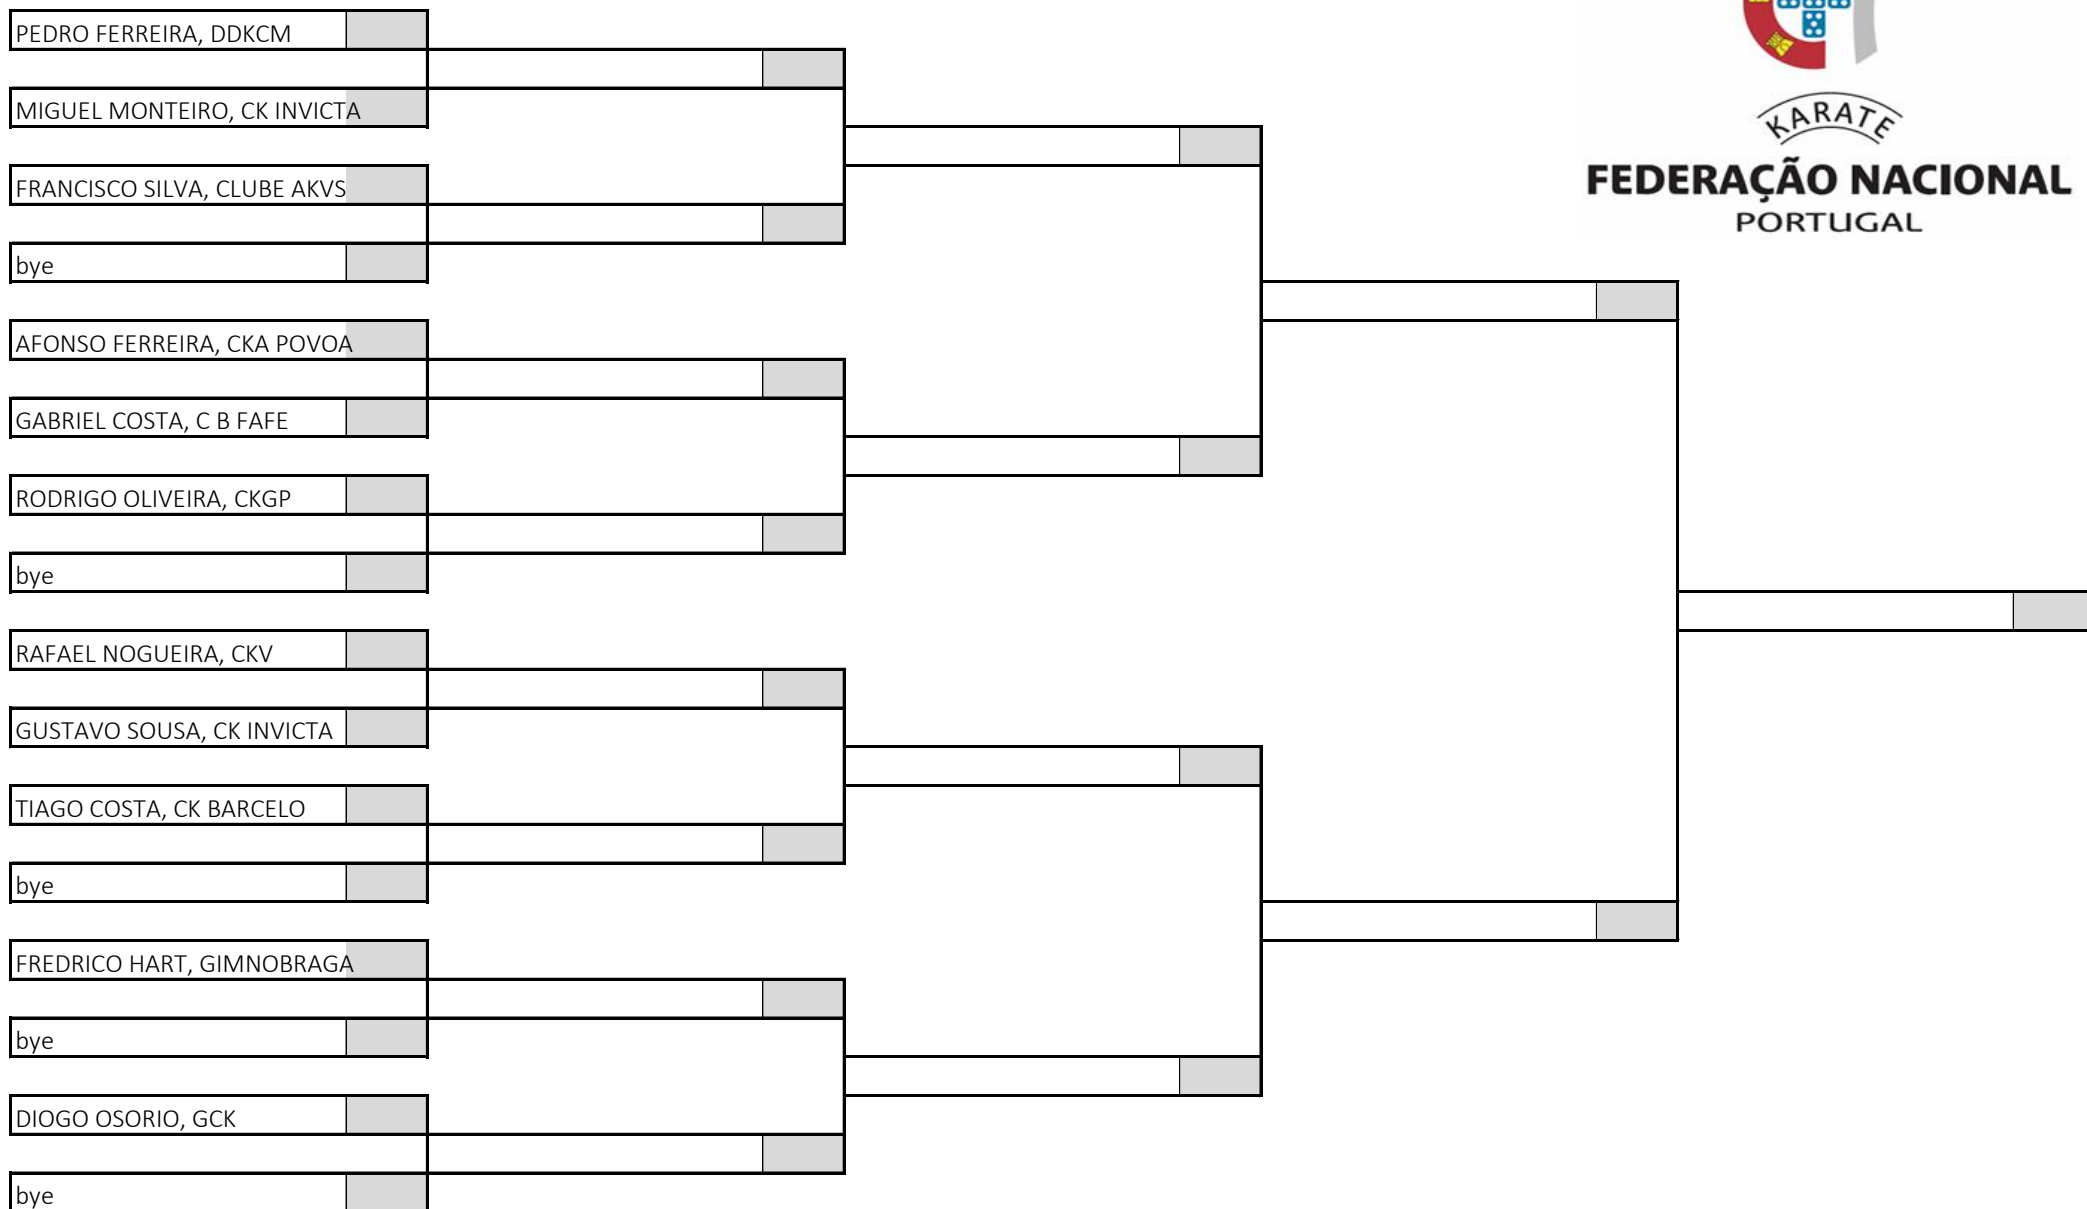

Campeonato Nacional de Infantis, Iniciados e Juvenis, Fase Regional Norte

Pavilhão Municipal de Caminha - Fernando Lima, 29 de março de 2026

Kata Juvenil Masculino

22 atletas sorteados em 2 poules

Poule A

KARATE
FEDERAÇÃO NACIONAL
PORTUGAL