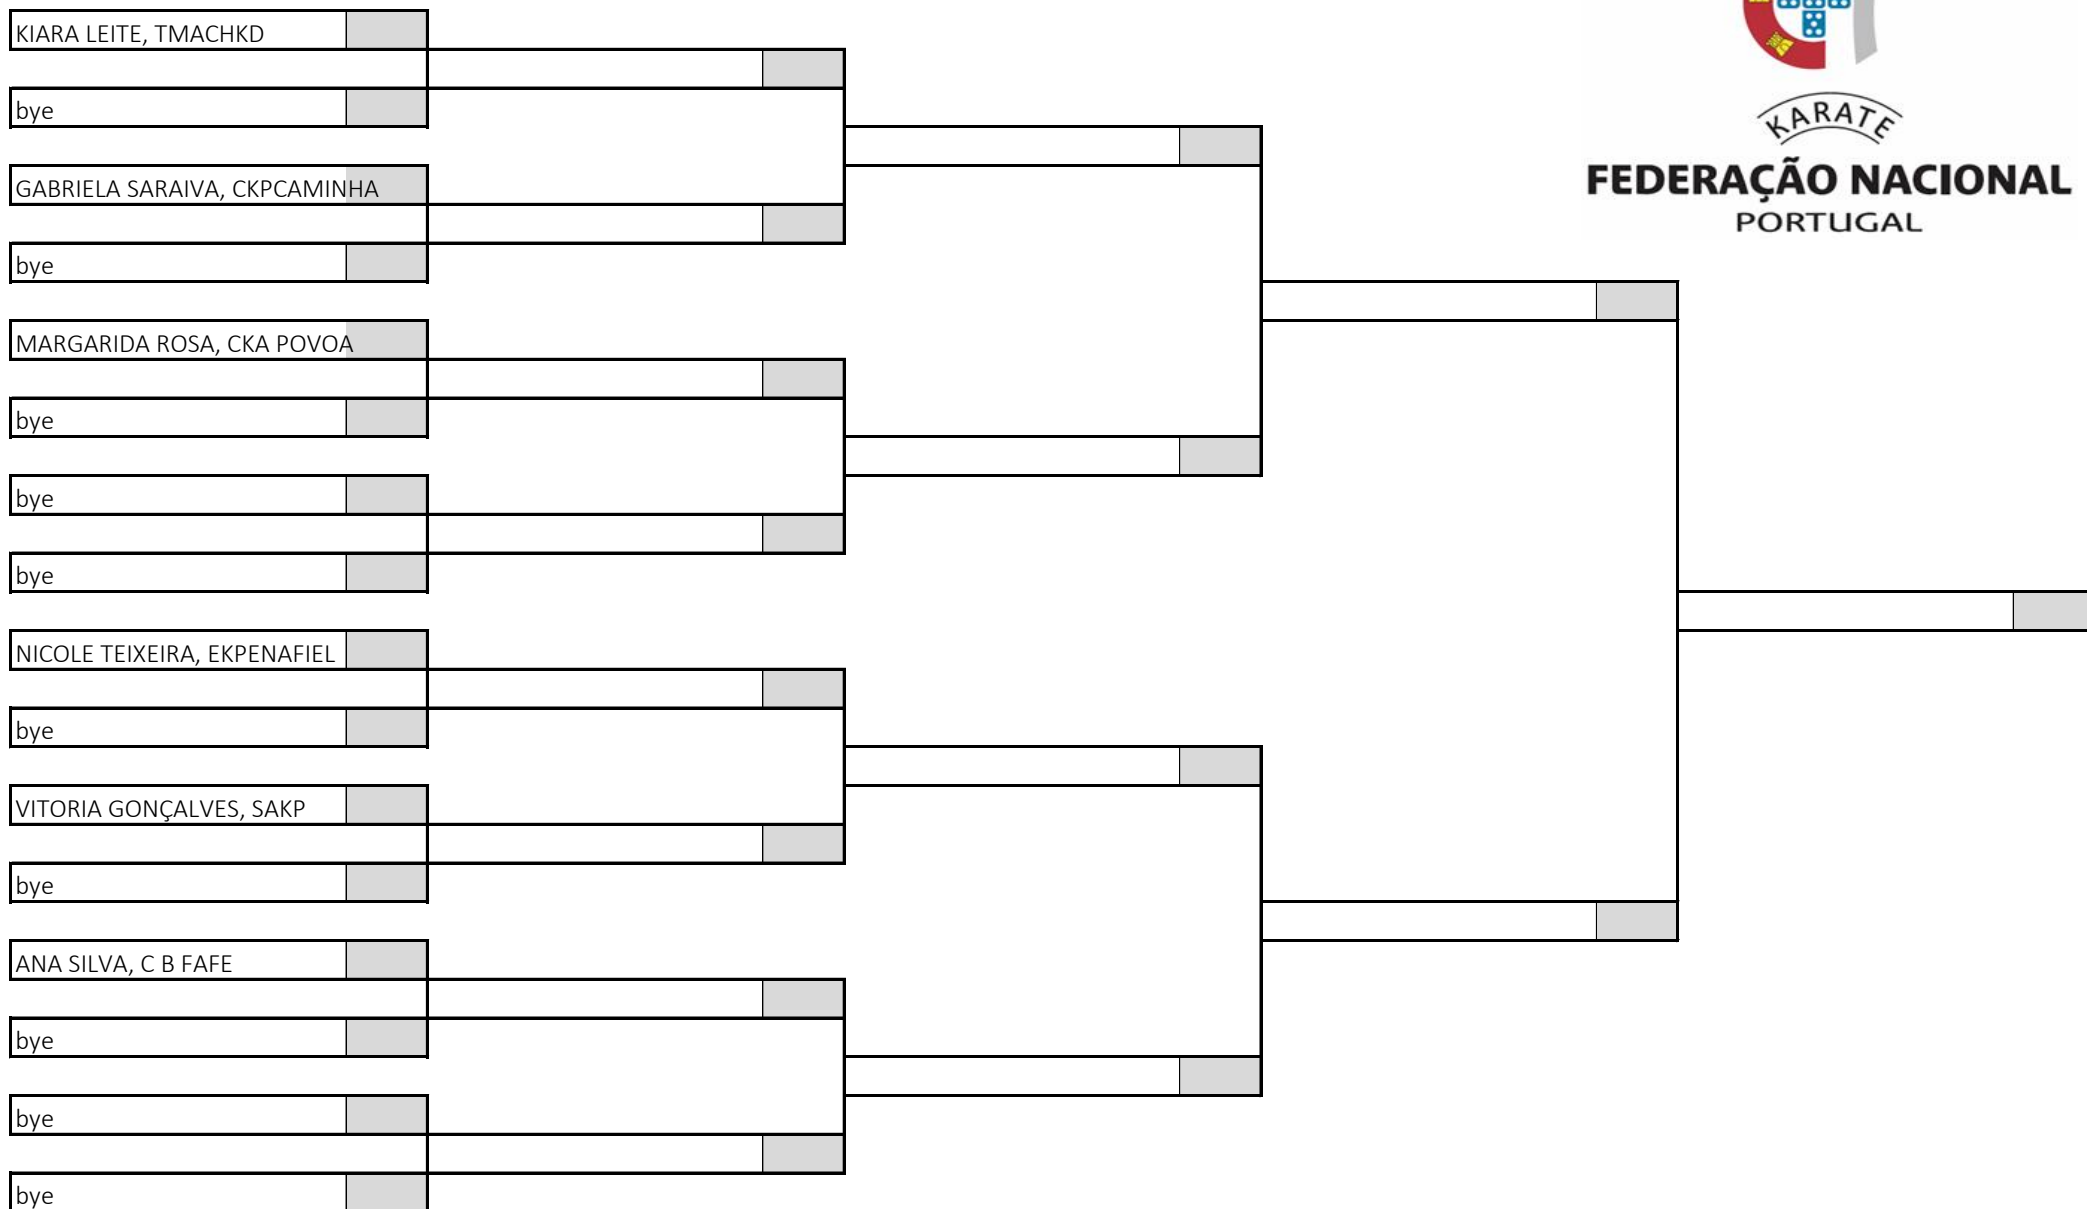

Campeonato Nacional de Infantis, Iniciados e Juvenis, Fase Regional Norte

Pavilhão Municipal de Caminha - Fernando Lima, 29 de março de 2026

Kumite Iniciado Feminino -54kg

6 atletas sorteados em 1 poule

Poule A

KARATE
FEDERAÇÃO NACIONAL
PORTUGAL