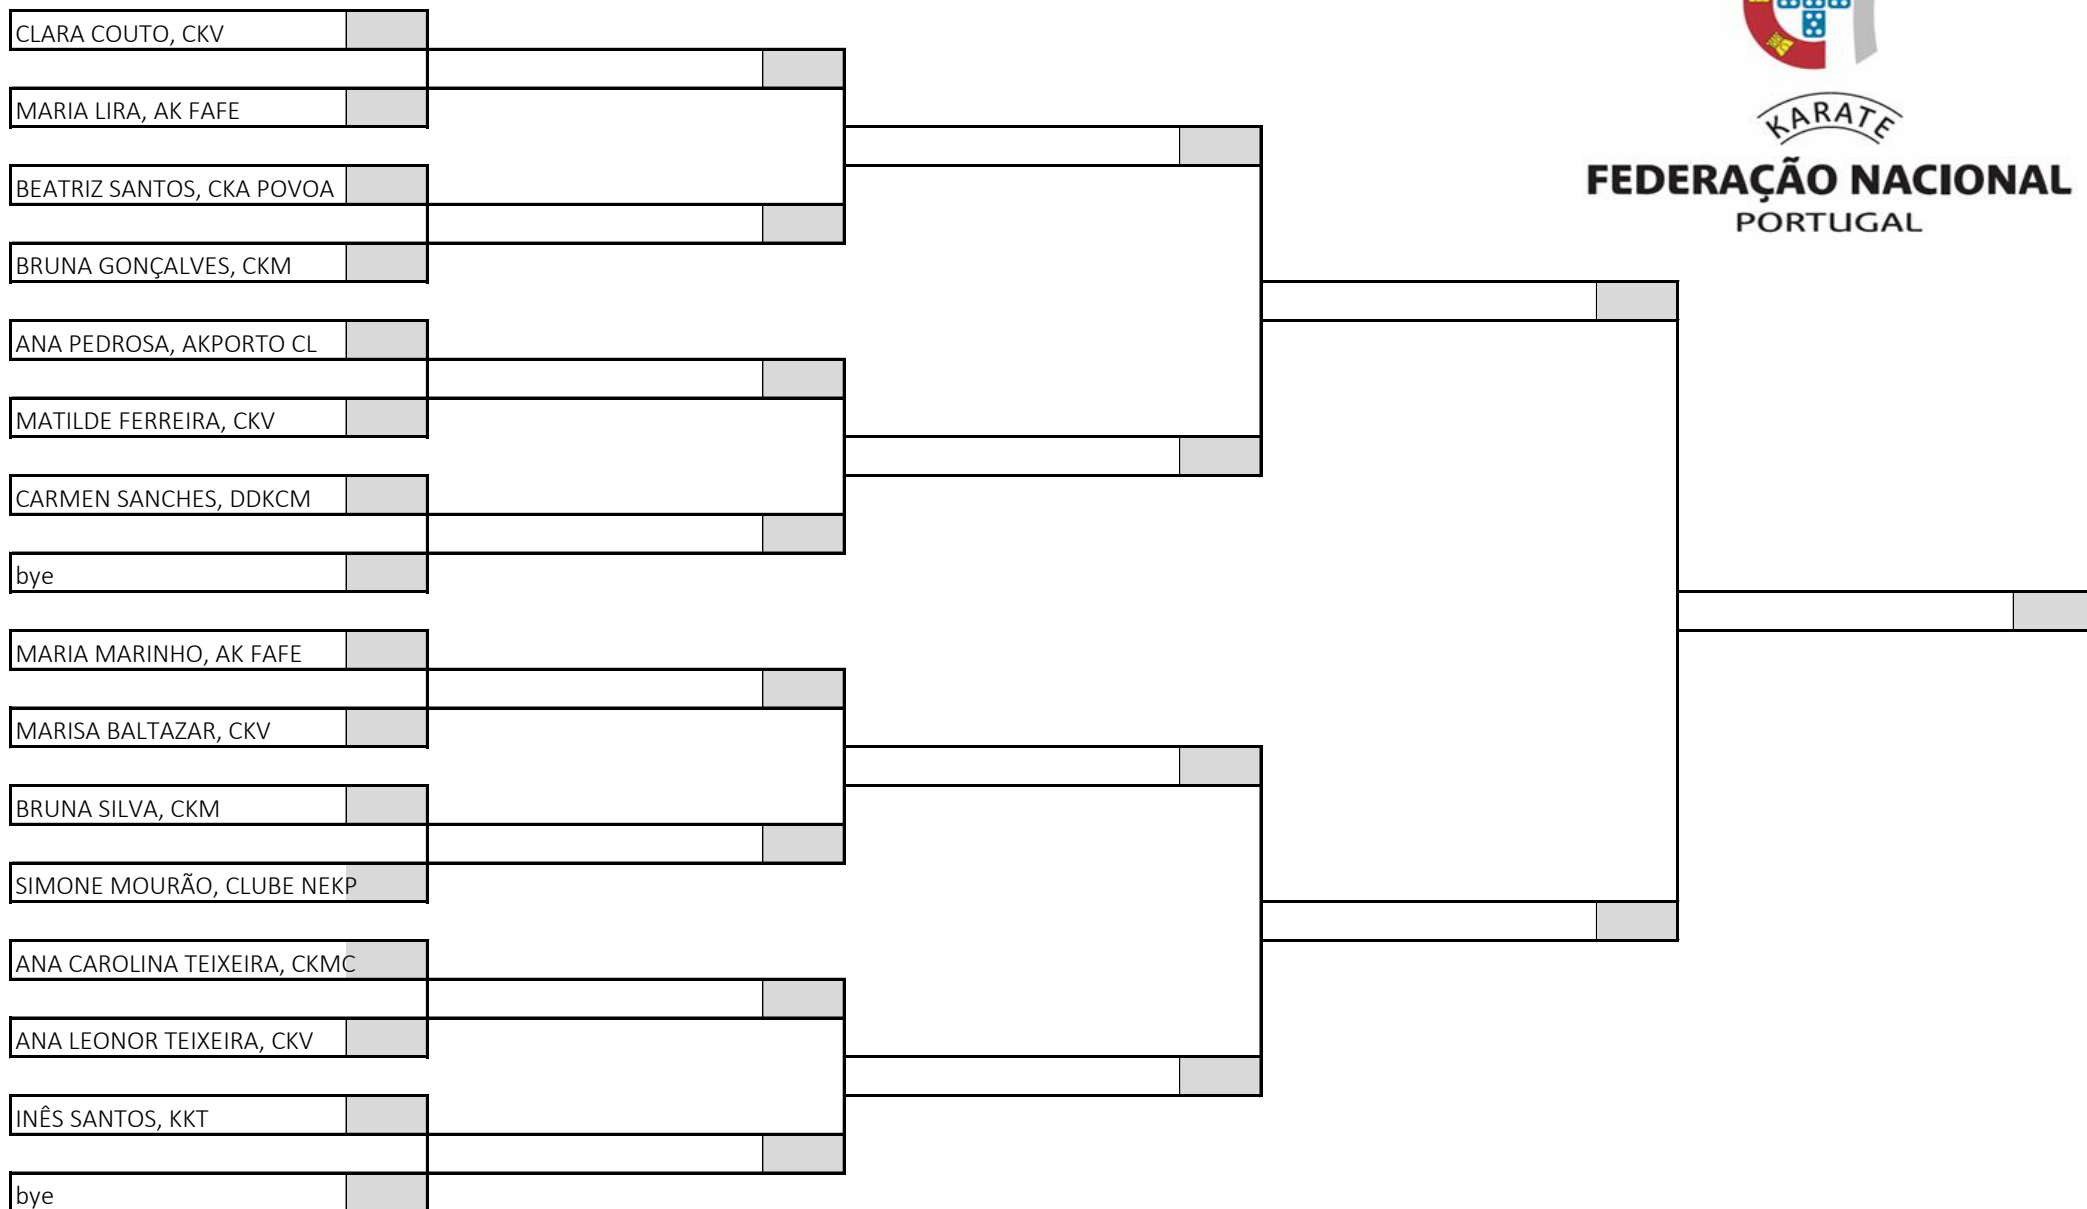

Campeonato Nacional de Infantis, Iniciados e Juvenis, Fase Regional Norte

Pavilhão Municipal de Caminha - Fernando Lima, 29 de março de 2026

Kumite Iniciado Feminino -37kg

14 atletas sorteados em 1 poule

Poule A

KARATE
FEDERAÇÃO NACIONAL
PORTUGAL