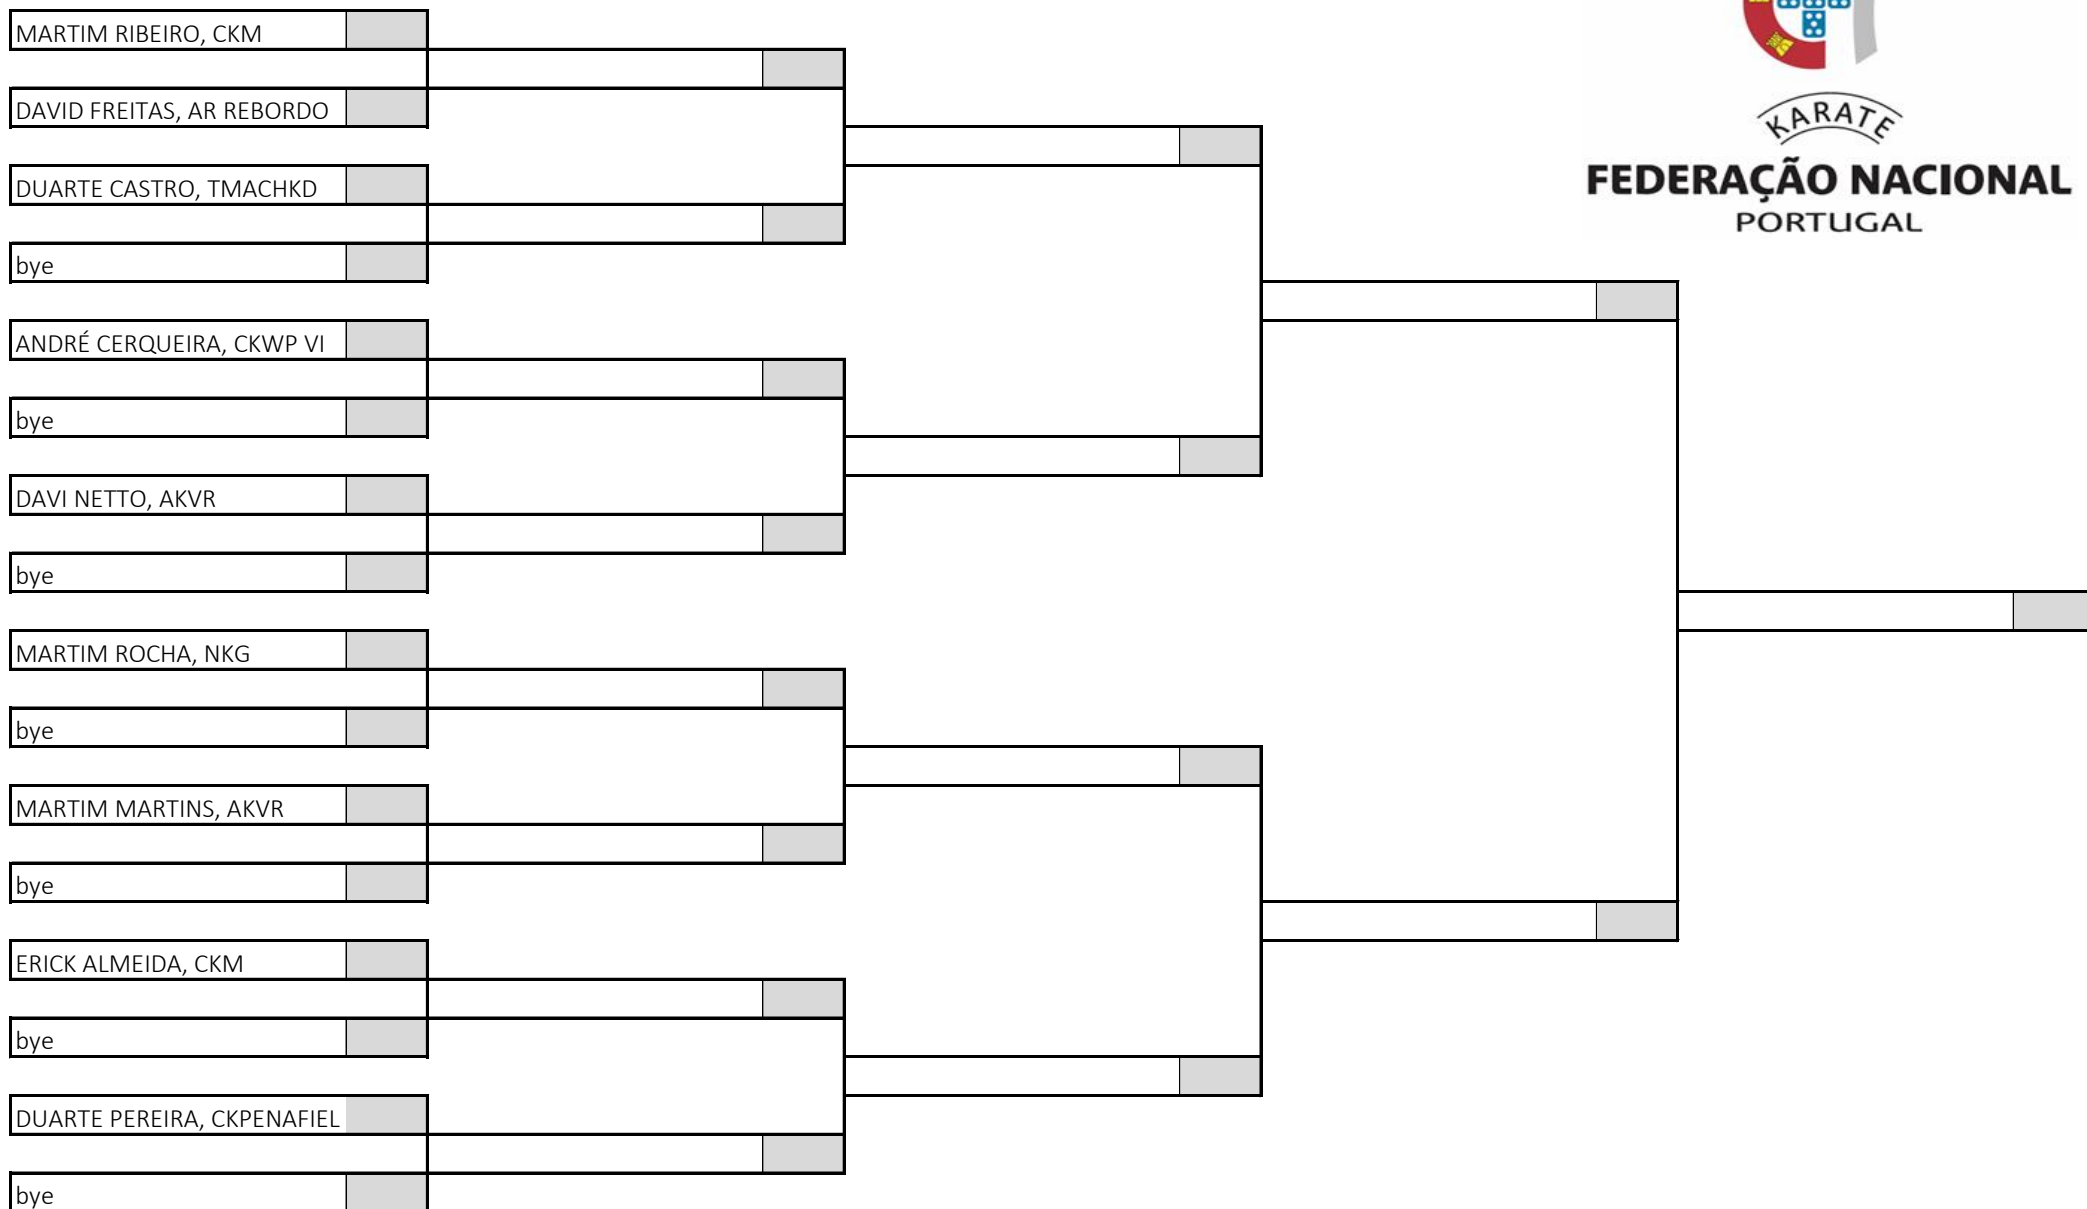

Campeonato Nacional de Infantis, Iniciados e Juvenis, Fase Regional Norte

Pavilhão Municipal de Caminha - Fernando Lima, 29 de março de 2026

Kumite Iniciado Masculino -54kg

9 atletas sorteados em 1 poule

Poule A

KARATE
FEDERAÇÃO NACIONAL
PORTUGAL