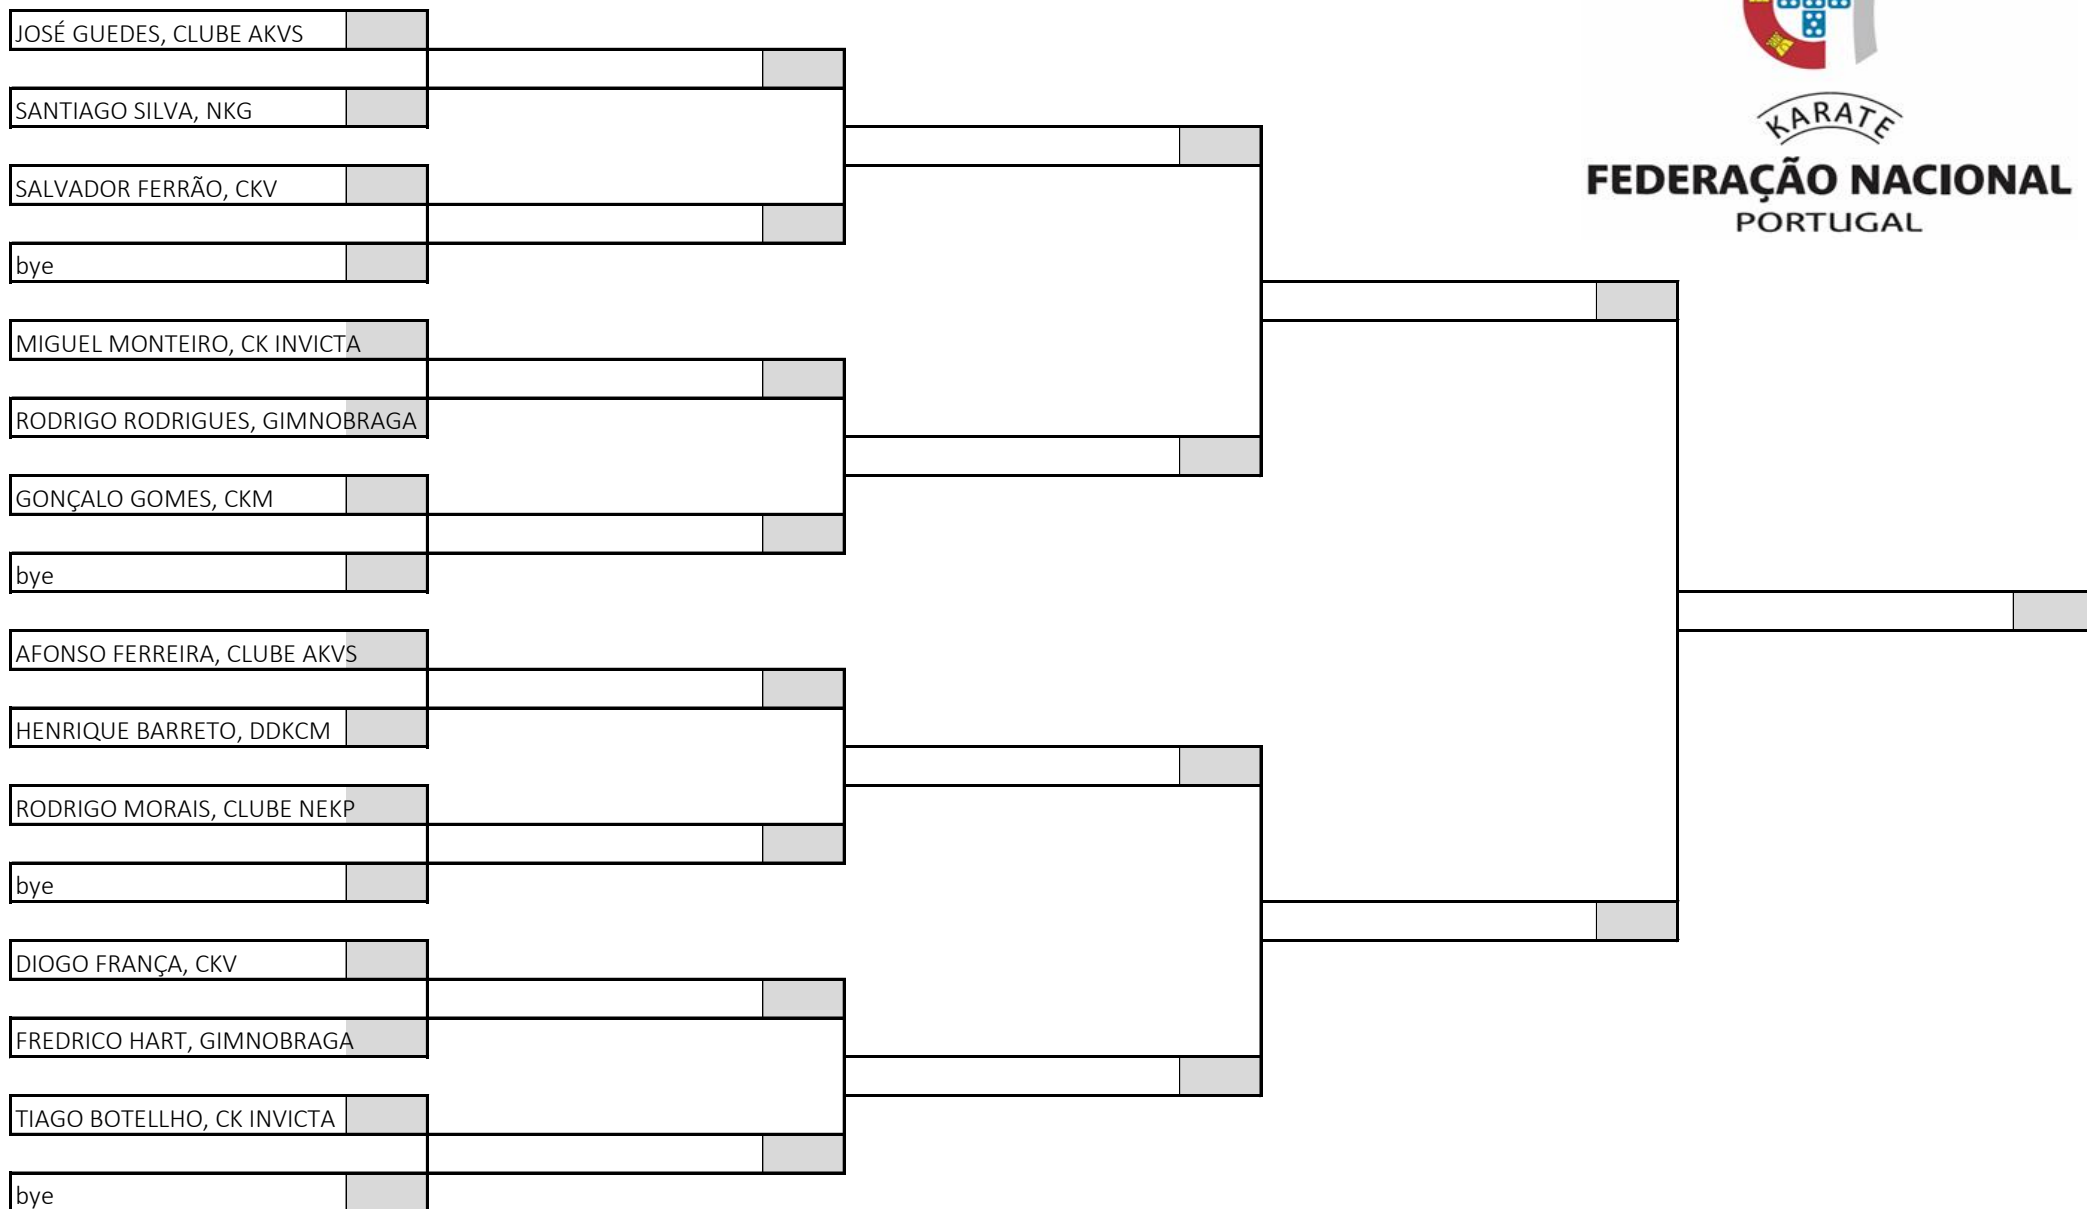

Campeonato Nacional de Infantis, Iniciados e Juvenis, Fase Regional Norte

Pavilhão Municipal de Caminha - Fernando Lima, 29 de março de 2026

Kumite Juvenil Masculino -45kg

12 atletas sorteados em 1 poule

Poule A

KARATE
FEDERAÇÃO NACIONAL
PORTUGAL