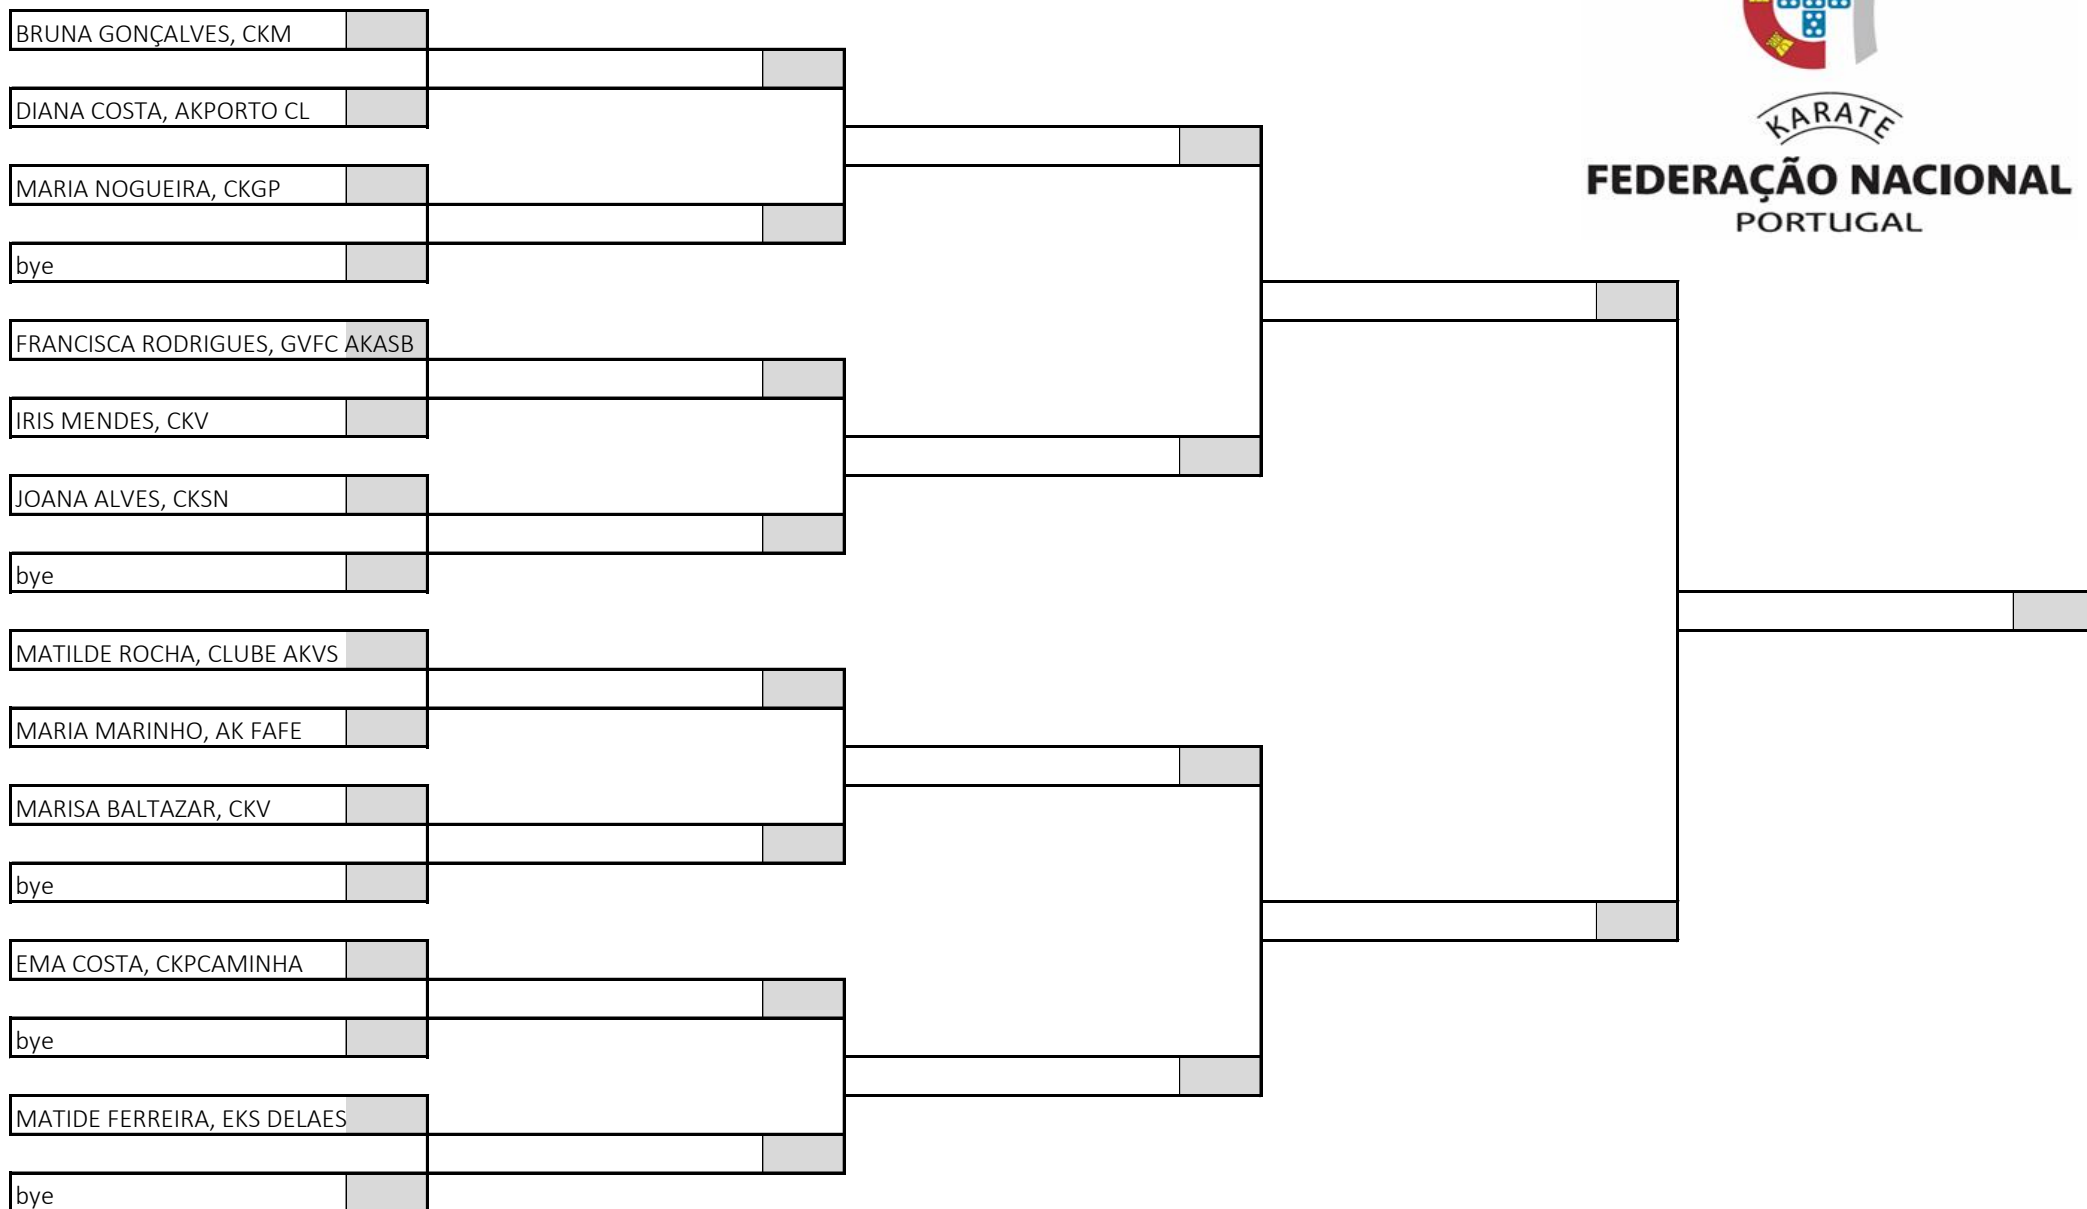

Campeonato Nacional de Infantis, Iniciados e Juvenis, Fase Regional Norte

Pavilhão Municipal de Caminha - Fernando Lima, 29 de março de 2026

Kata Iniciado Feminino

23 atletas sorteados em 2 poules

Poule B

KARATE
FEDERAÇÃO NACIONAL
PORTUGAL