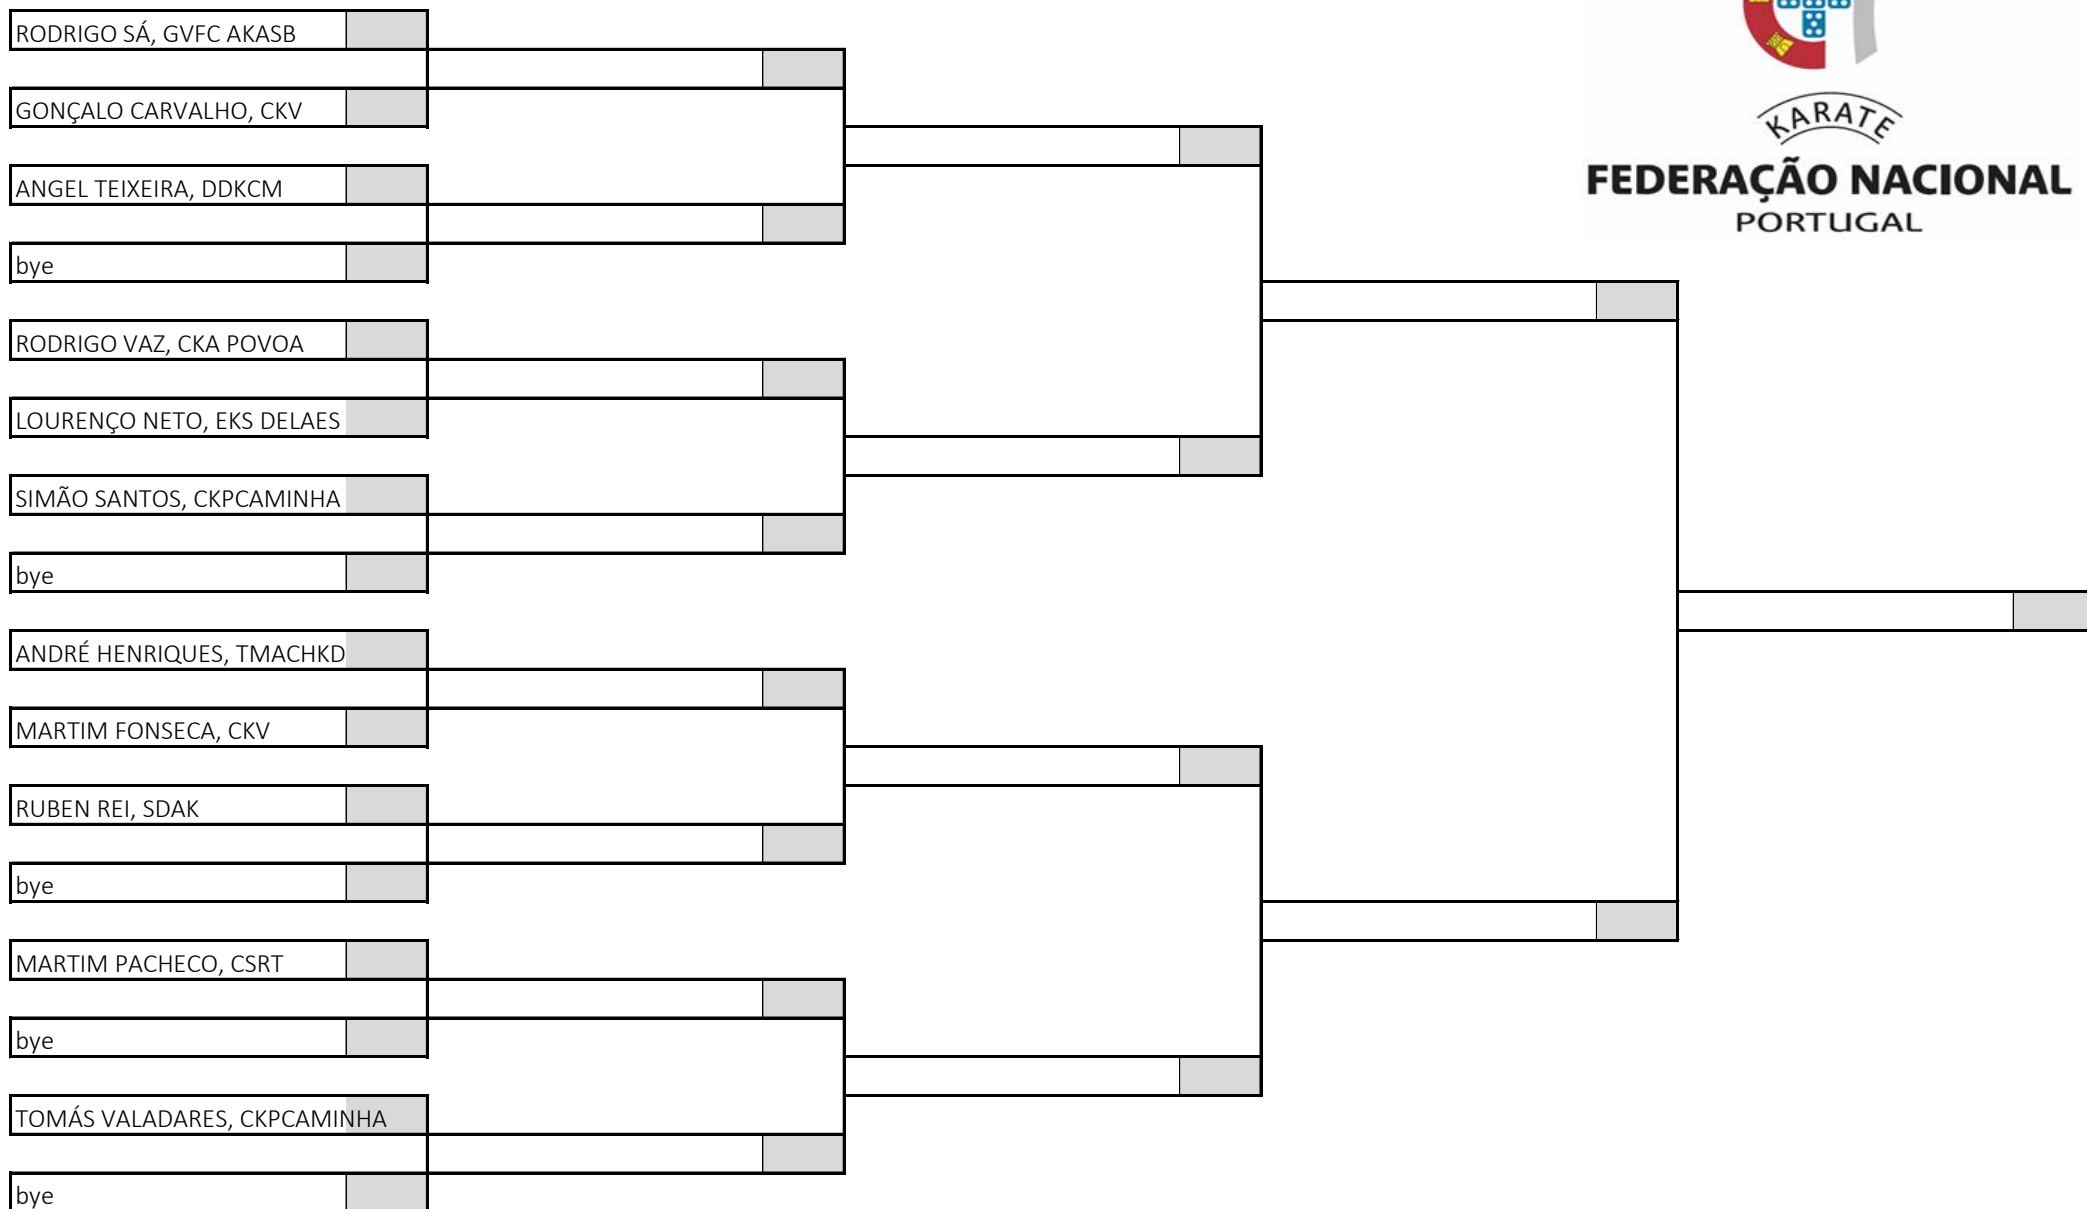

KARATE
FEDERAÇÃO NACIONAL
PORTUGAL

Campeonato Nacional de Infantis, Iniciados e Juvenis, Fase Regional Norte

Pavilhão Municipal de Caminha - Fernando Lima, 29 de março de 2026

Kata Infantil Masculino

22 atletas sorteados em 2 poules

Poule B

KARATE
FEDERAÇÃO NACIONAL
PORTUGAL

Campeonato Nacional de Infantis, Iniciados e Juvenis, Fase Regional Norte

Pavilhão Municipal de Caminha - Fernando Lima, 29 de março de 2026

Kata Iniciado Feminino