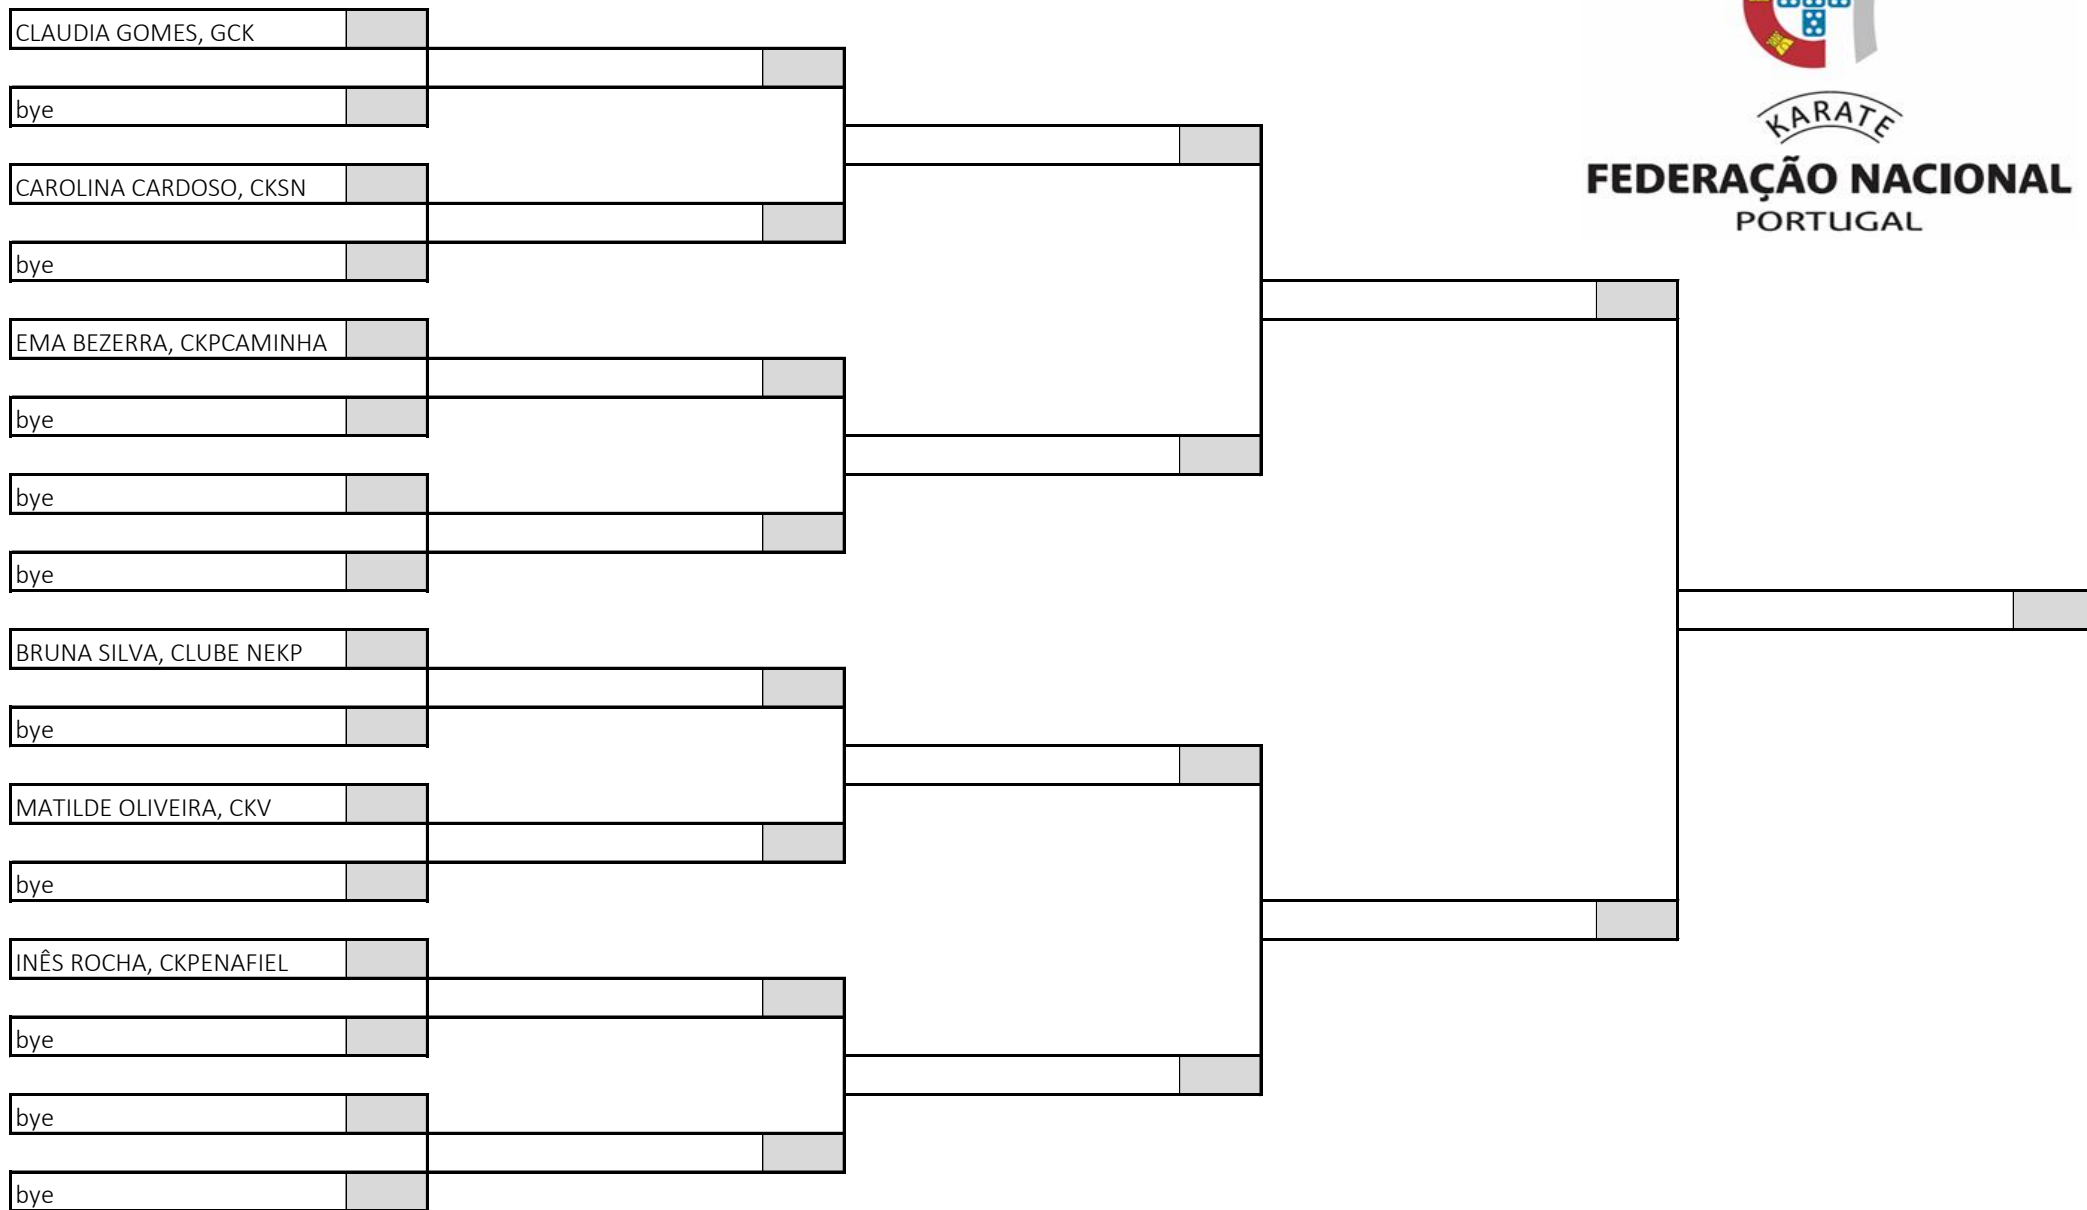

Campeonato Nacional de Infantis, Iniciados e Juvenis, Fase Regional Norte

Pavilhão Municipal de Caminha - Fernando Lima, 29 de março de 2026

Kumite Juvenil Feminino -45kg

6 atletas sorteados em 1 poule

Poule A

KARATE
FEDERAÇÃO NACIONAL
PORTUGAL