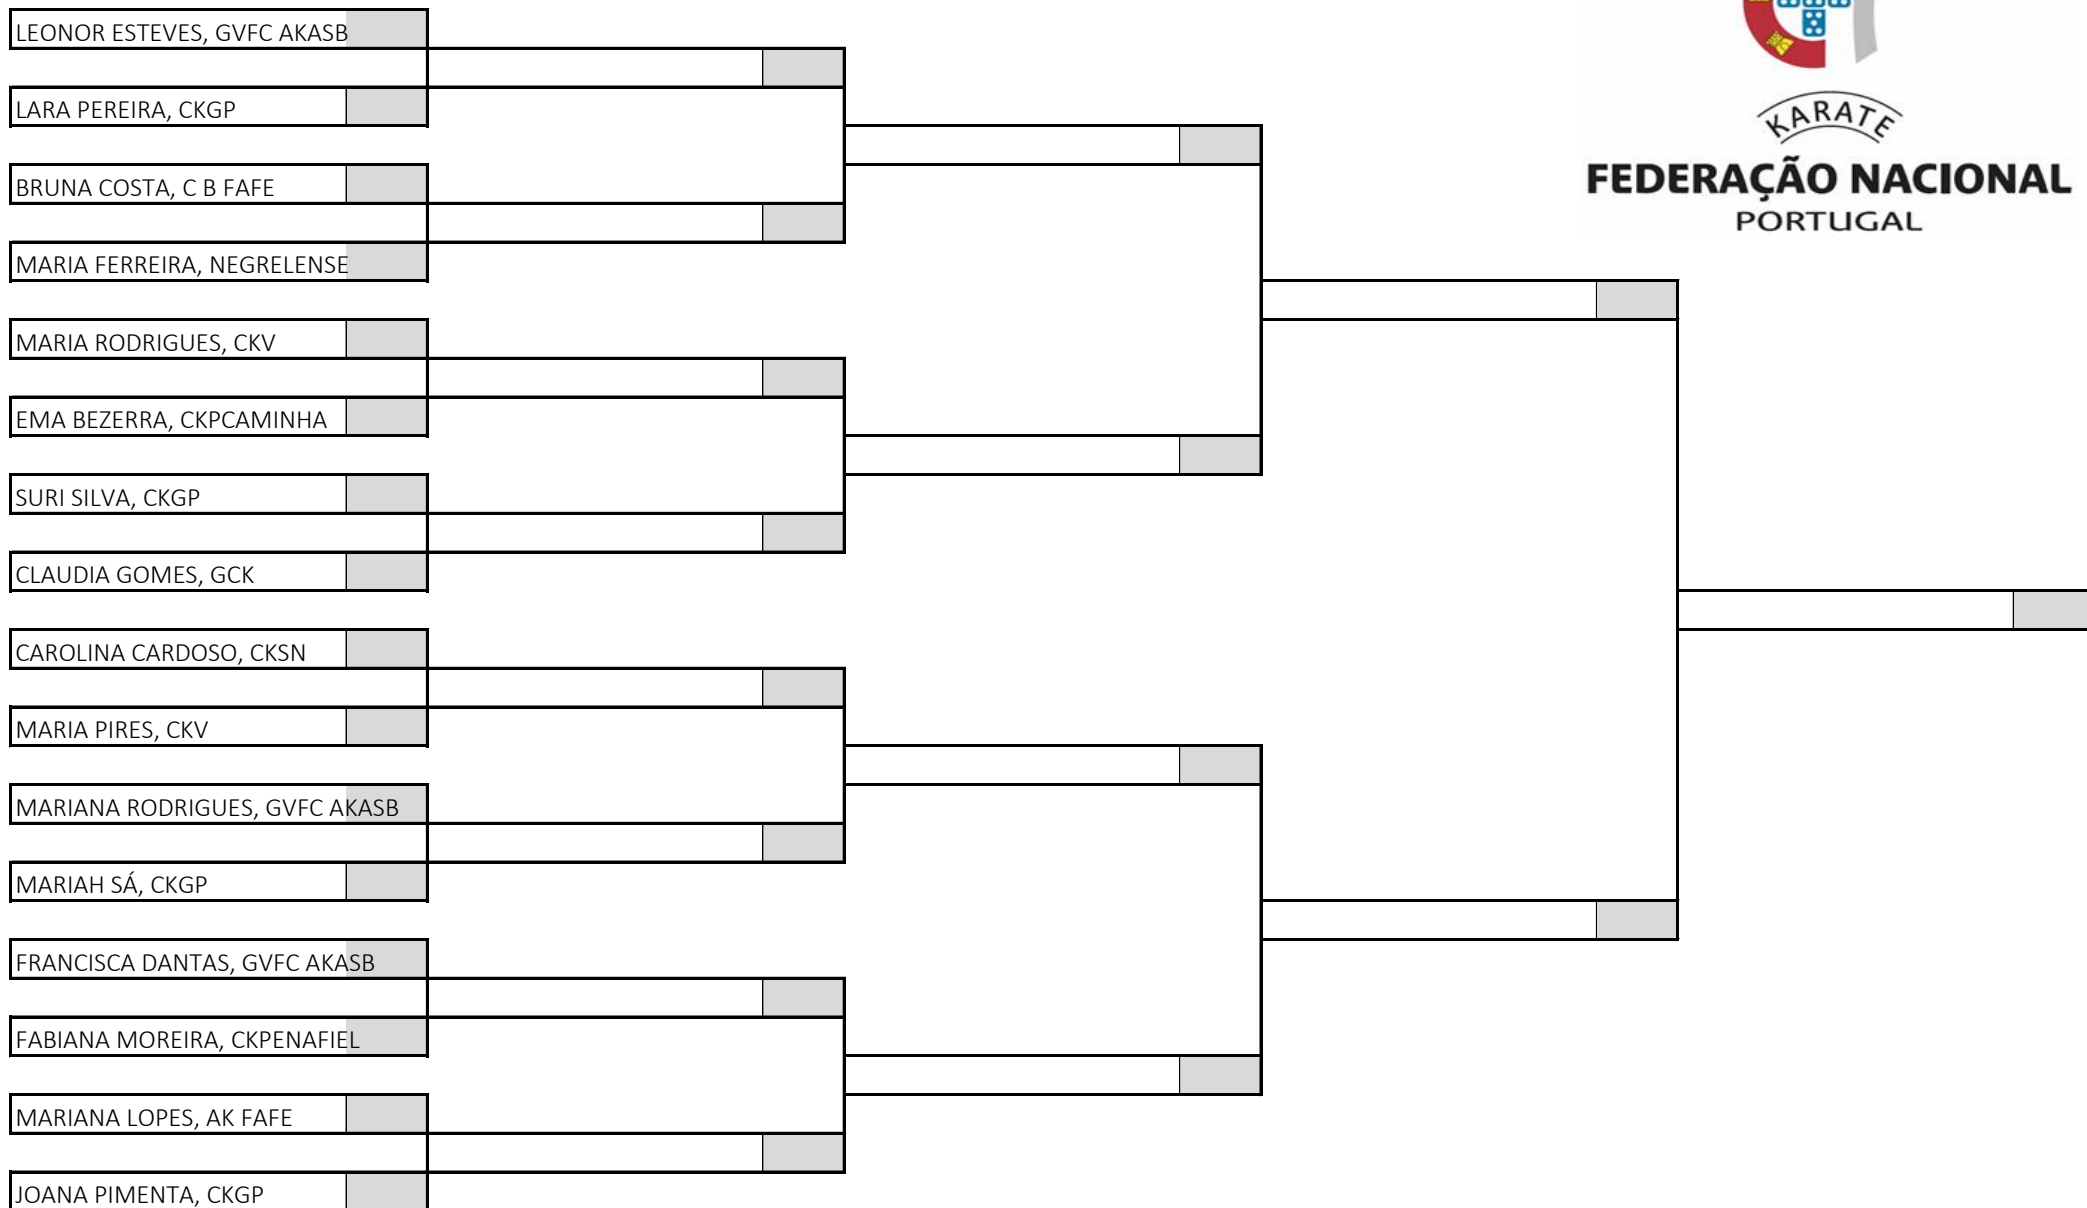

Campeonato Nacional de Infantis, Iniciados e Juvenis, Fase Regional Norte

Pavilhão Municipal de Caminha - Fernando Lima, 29 de março de 2026

Kata Juvenil Feminino

16 atletas sorteados em 1 poule

Poule A

KARATE

FEDERAÇÃO NACIONAL
PORTUGAL