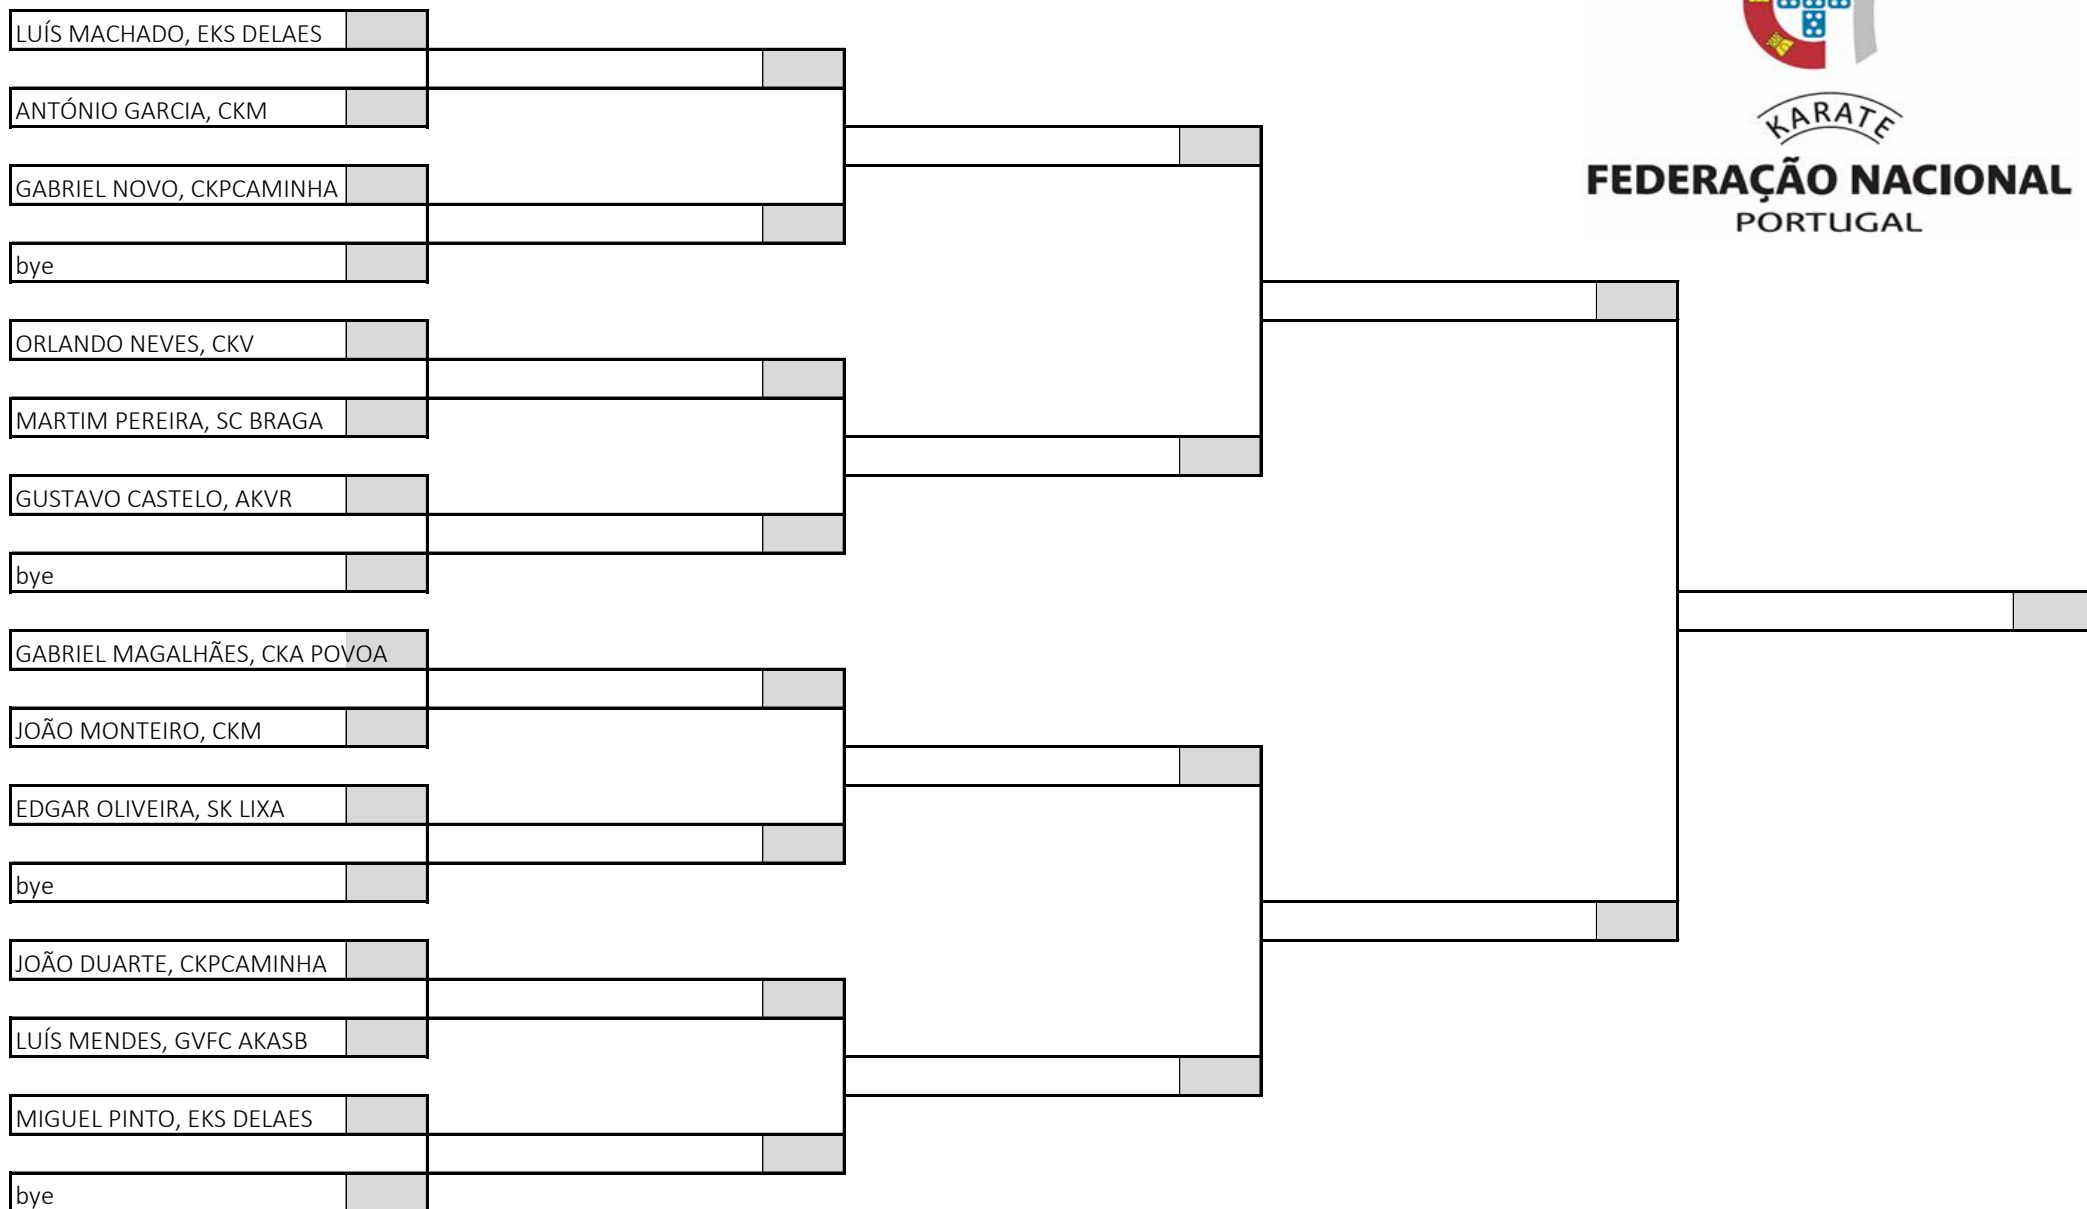

Campeonato Nacional de Infantis, Iniciados e Juvenis, Fase Regional Norte

Pavilhão Municipal de Caminha - Fernando Lima, 29 de março de 2026

Kumite Juvenil Masculino -55kg

12 atletas sorteados em 1 poule

Poule A

KARATE
FEDERAÇÃO NACIONAL
PORTUGAL