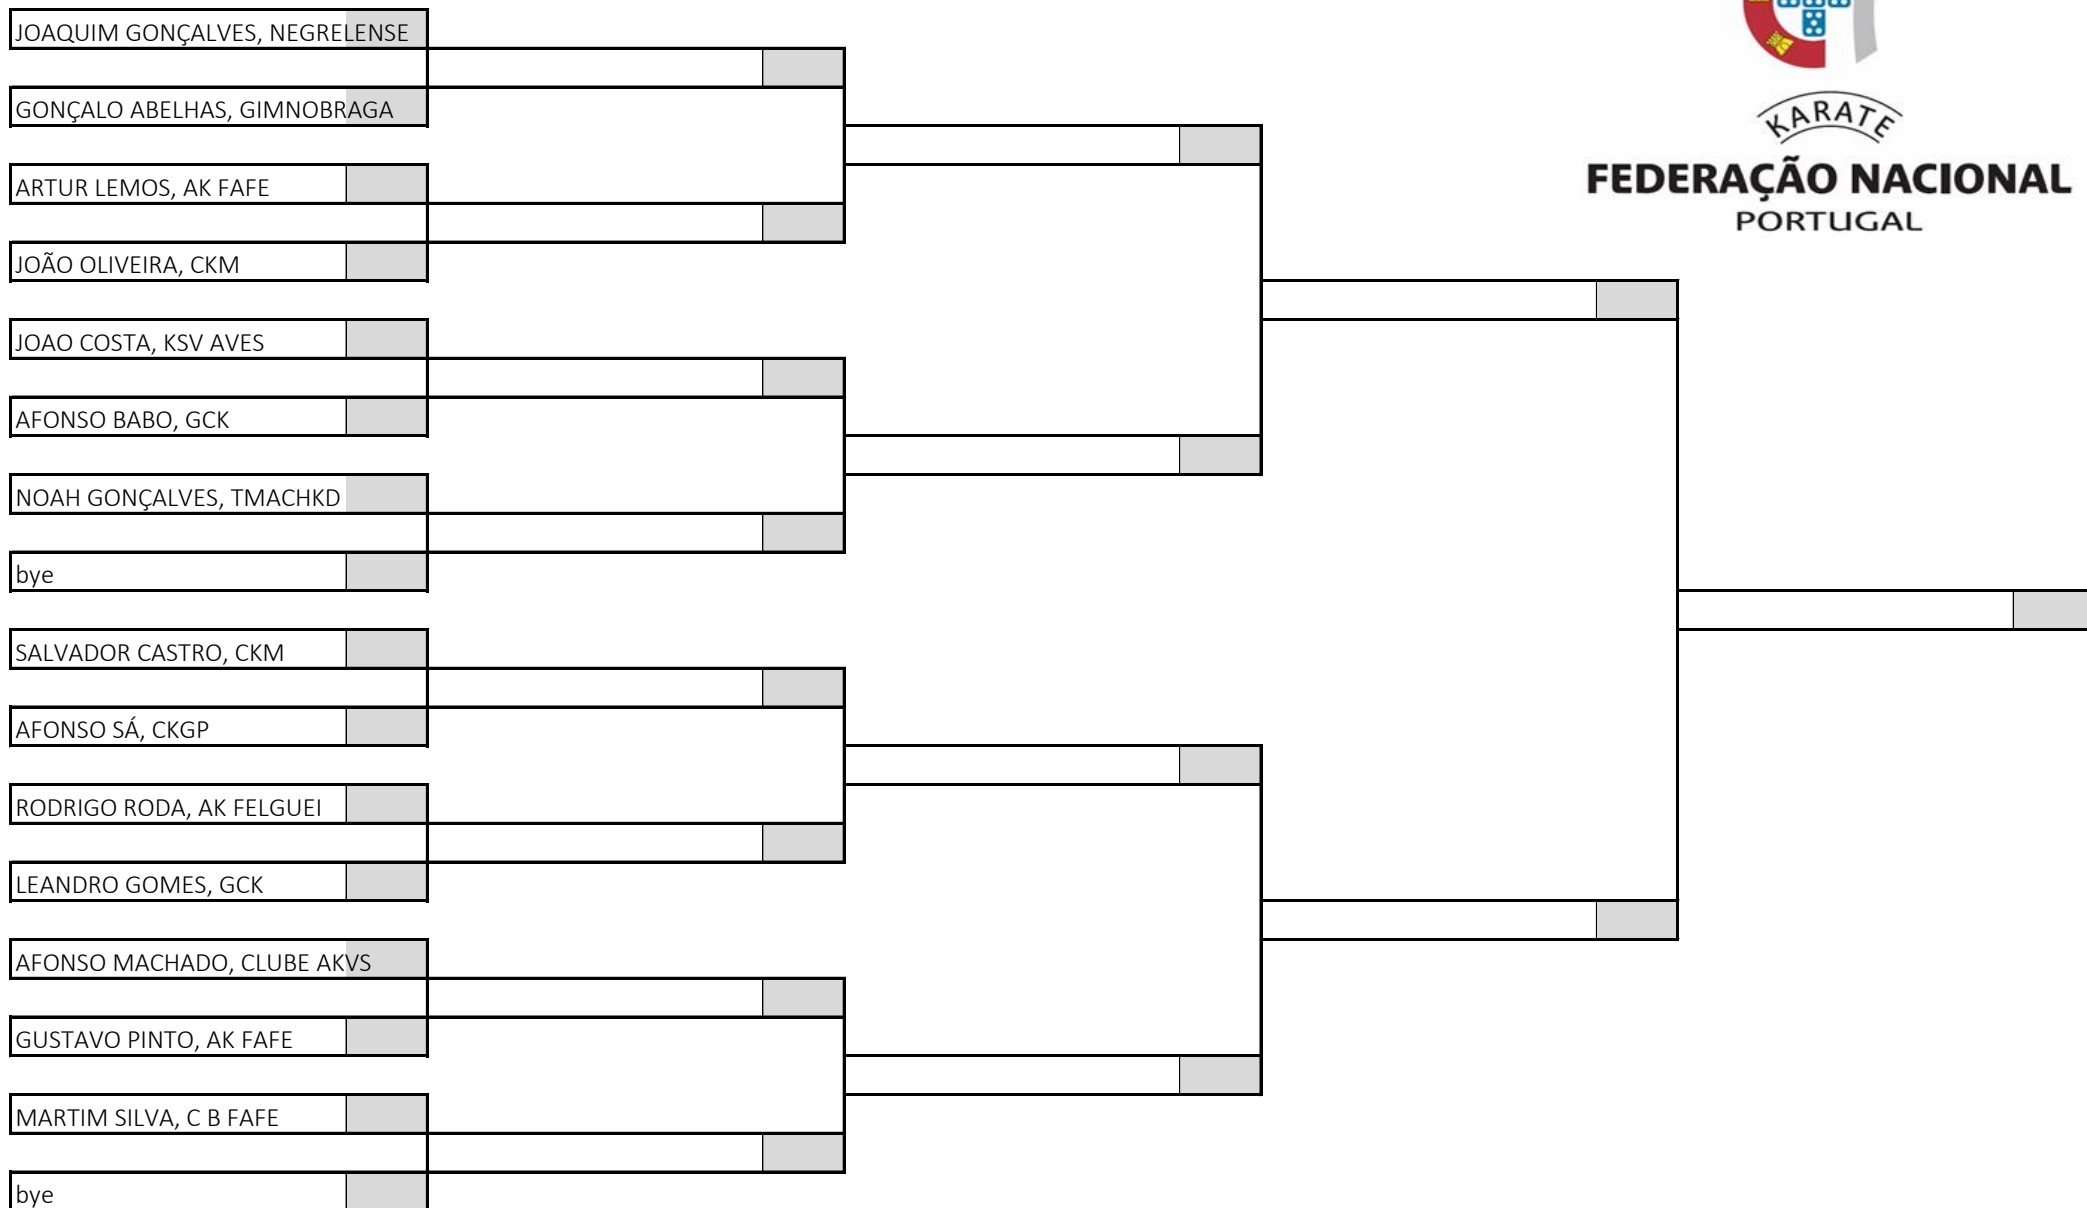

Campeonato Nacional de Infantis, Iniciados e Juvenis, Fase Regional Norte

Pavilhão Municipal de Caminha - Fernando Lima, 29 de março de 2026

Kata Iniciado Masculino

28 atletas sorteados em 2 poules

Poule B

KARATE
FEDERAÇÃO NACIONAL
PORTUGAL