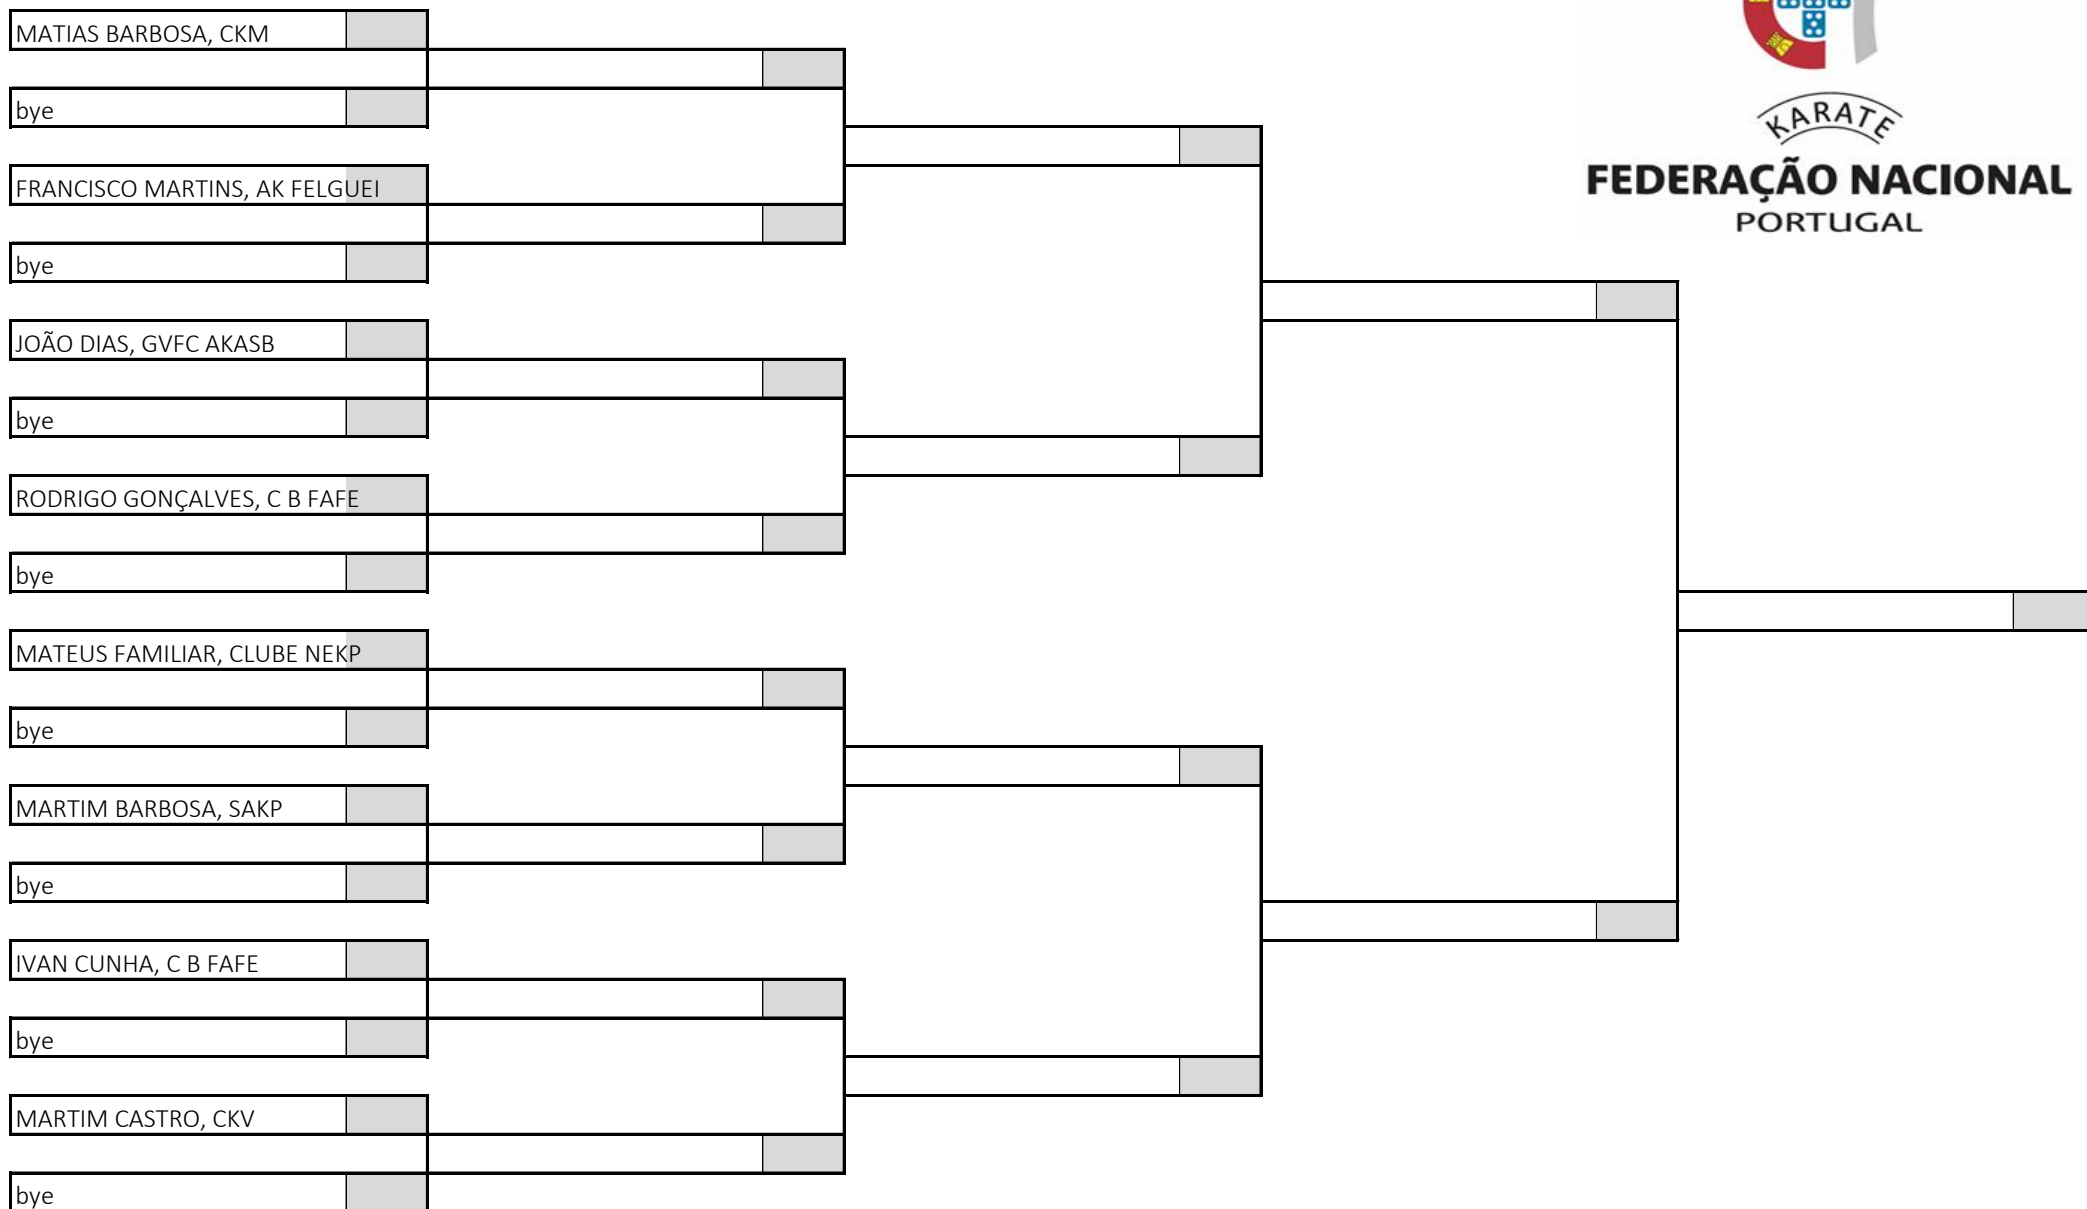

Campeonato Nacional de Infantis, Iniciados e Juvenis, Fase Regional Norte

Pavilhão Municipal de Caminha - Fernando Lima, 29 de março de 2026

Kumite Iniciado Masculino -44kg

17 atletas sorteados em 2 poules

Poule B

KARATE
FEDERAÇÃO NACIONAL
PORTUGAL