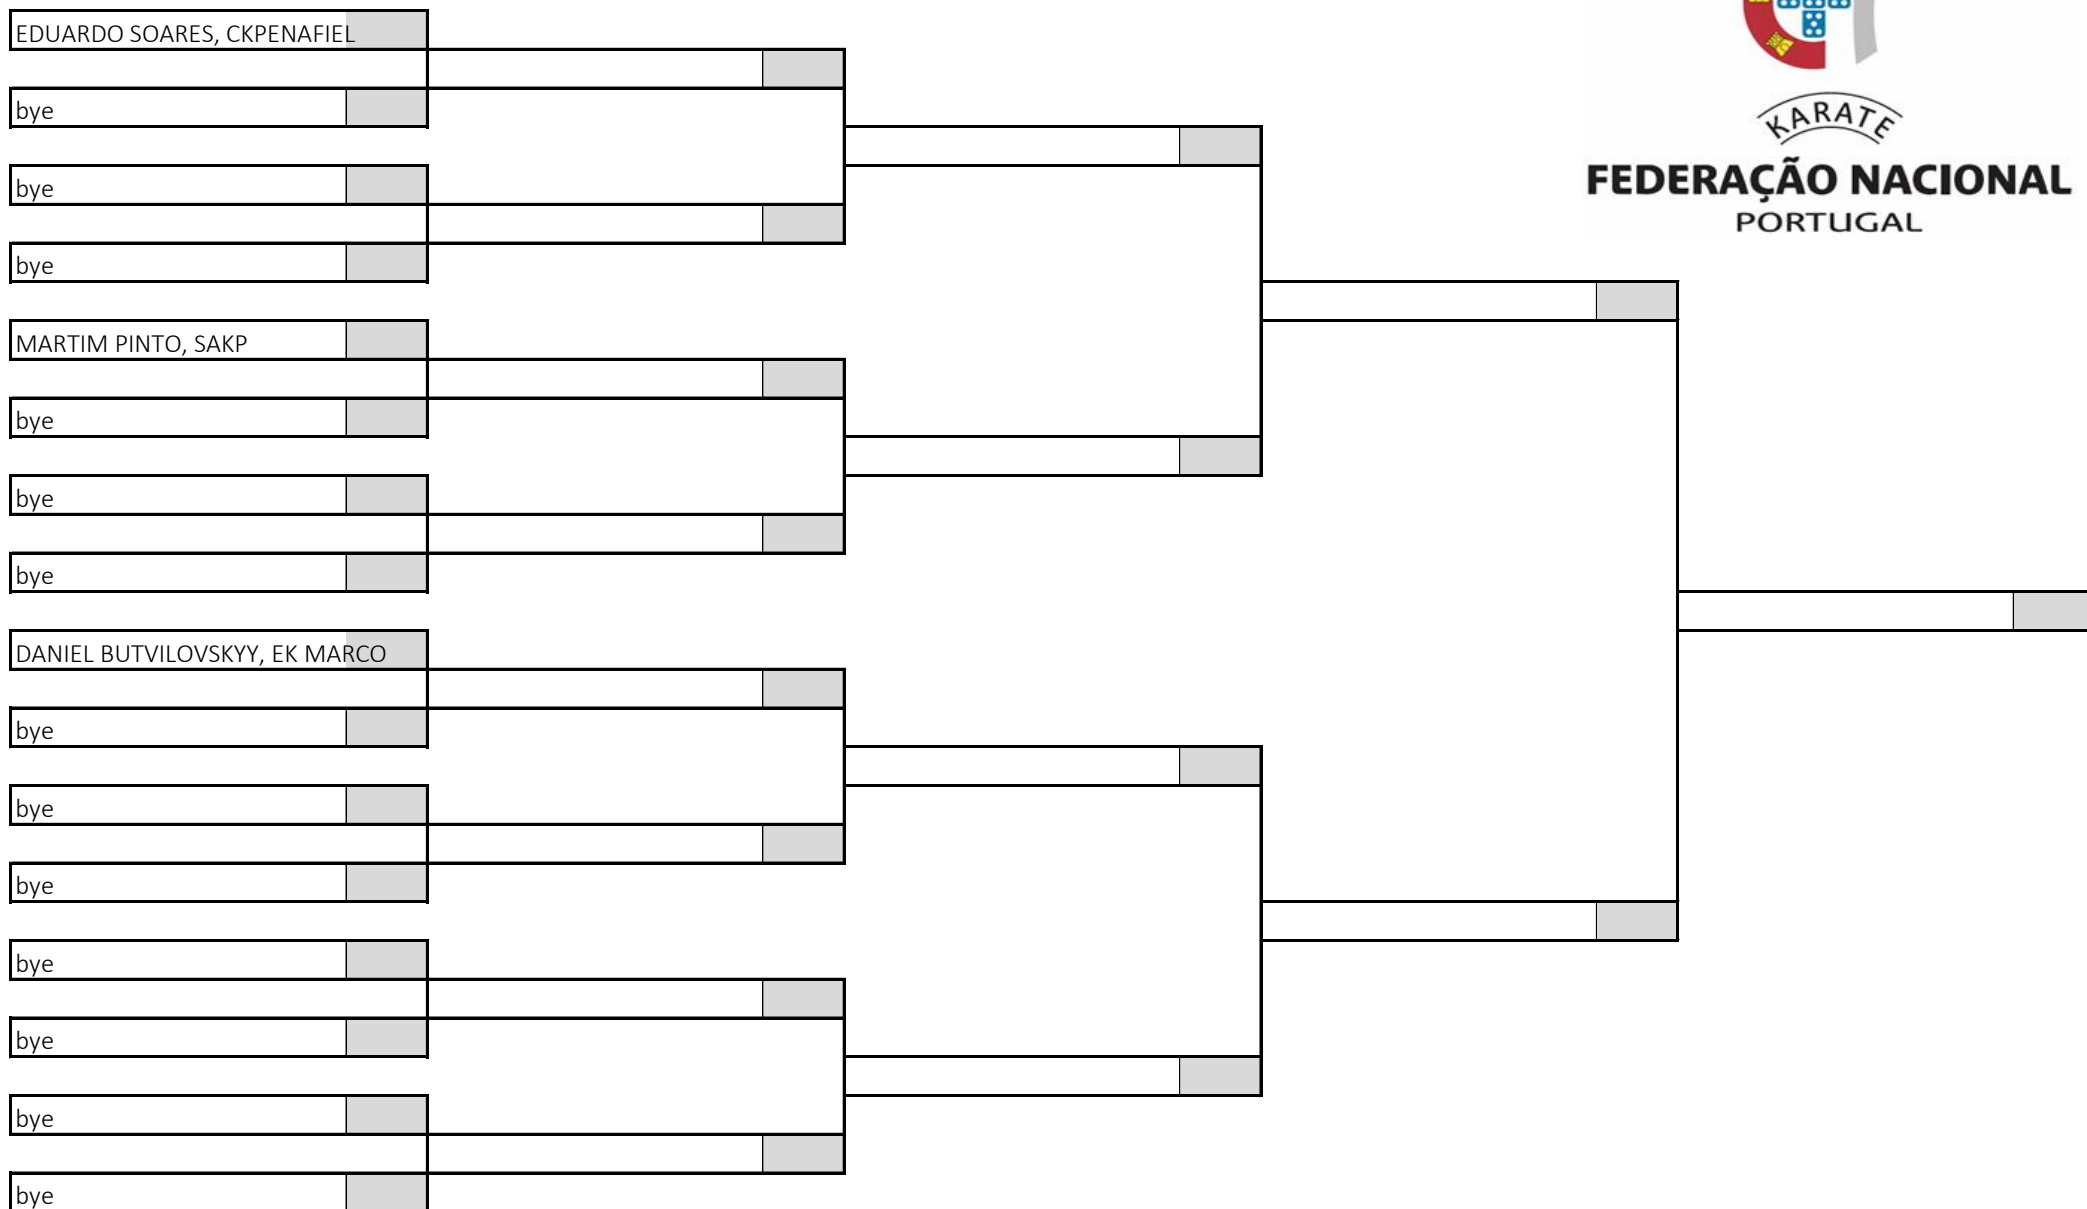

Campeonato Nacional de Infantis, Iniciados e Juvenis, Fase Regional Norte

Pavilhão Municipal de Caminha - Fernando Lima, 29 de março de 2026

Kumite Iniciado Masculino +54kg

3 atletas sorteados em 1 poule

Poule A