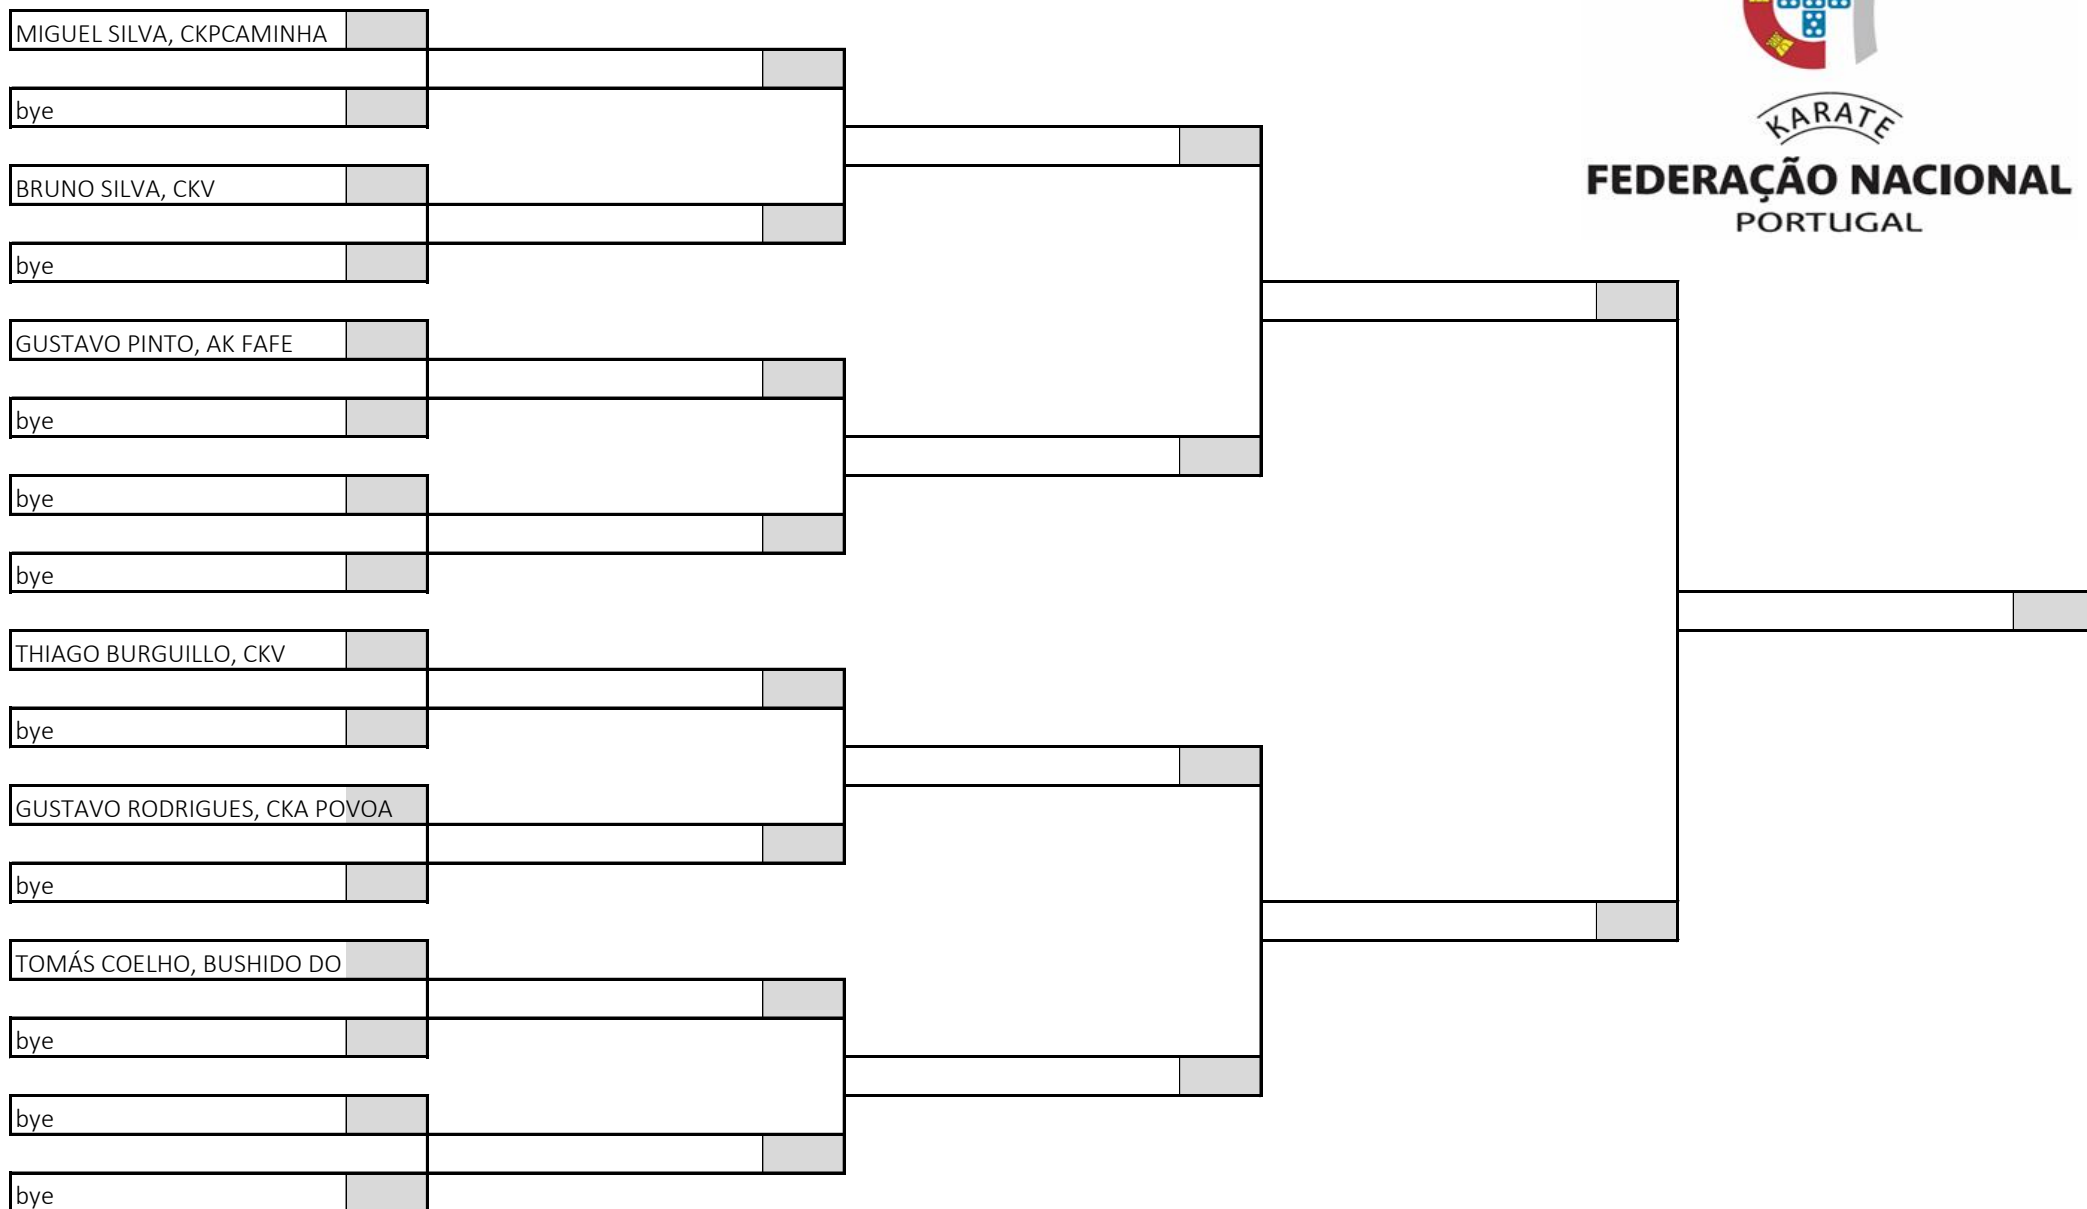

Campeonato Nacional de Infantis, Iniciados e Juvenis, Fase Regional Norte

Pavilhão Municipal de Caminha - Fernando Lima, 29 de março de 2026

Kumite Iniciado Masculino -30kg

6 atletas sorteados em 1 poule

Poule A

KARATE
FEDERAÇÃO NACIONAL
PORTUGAL