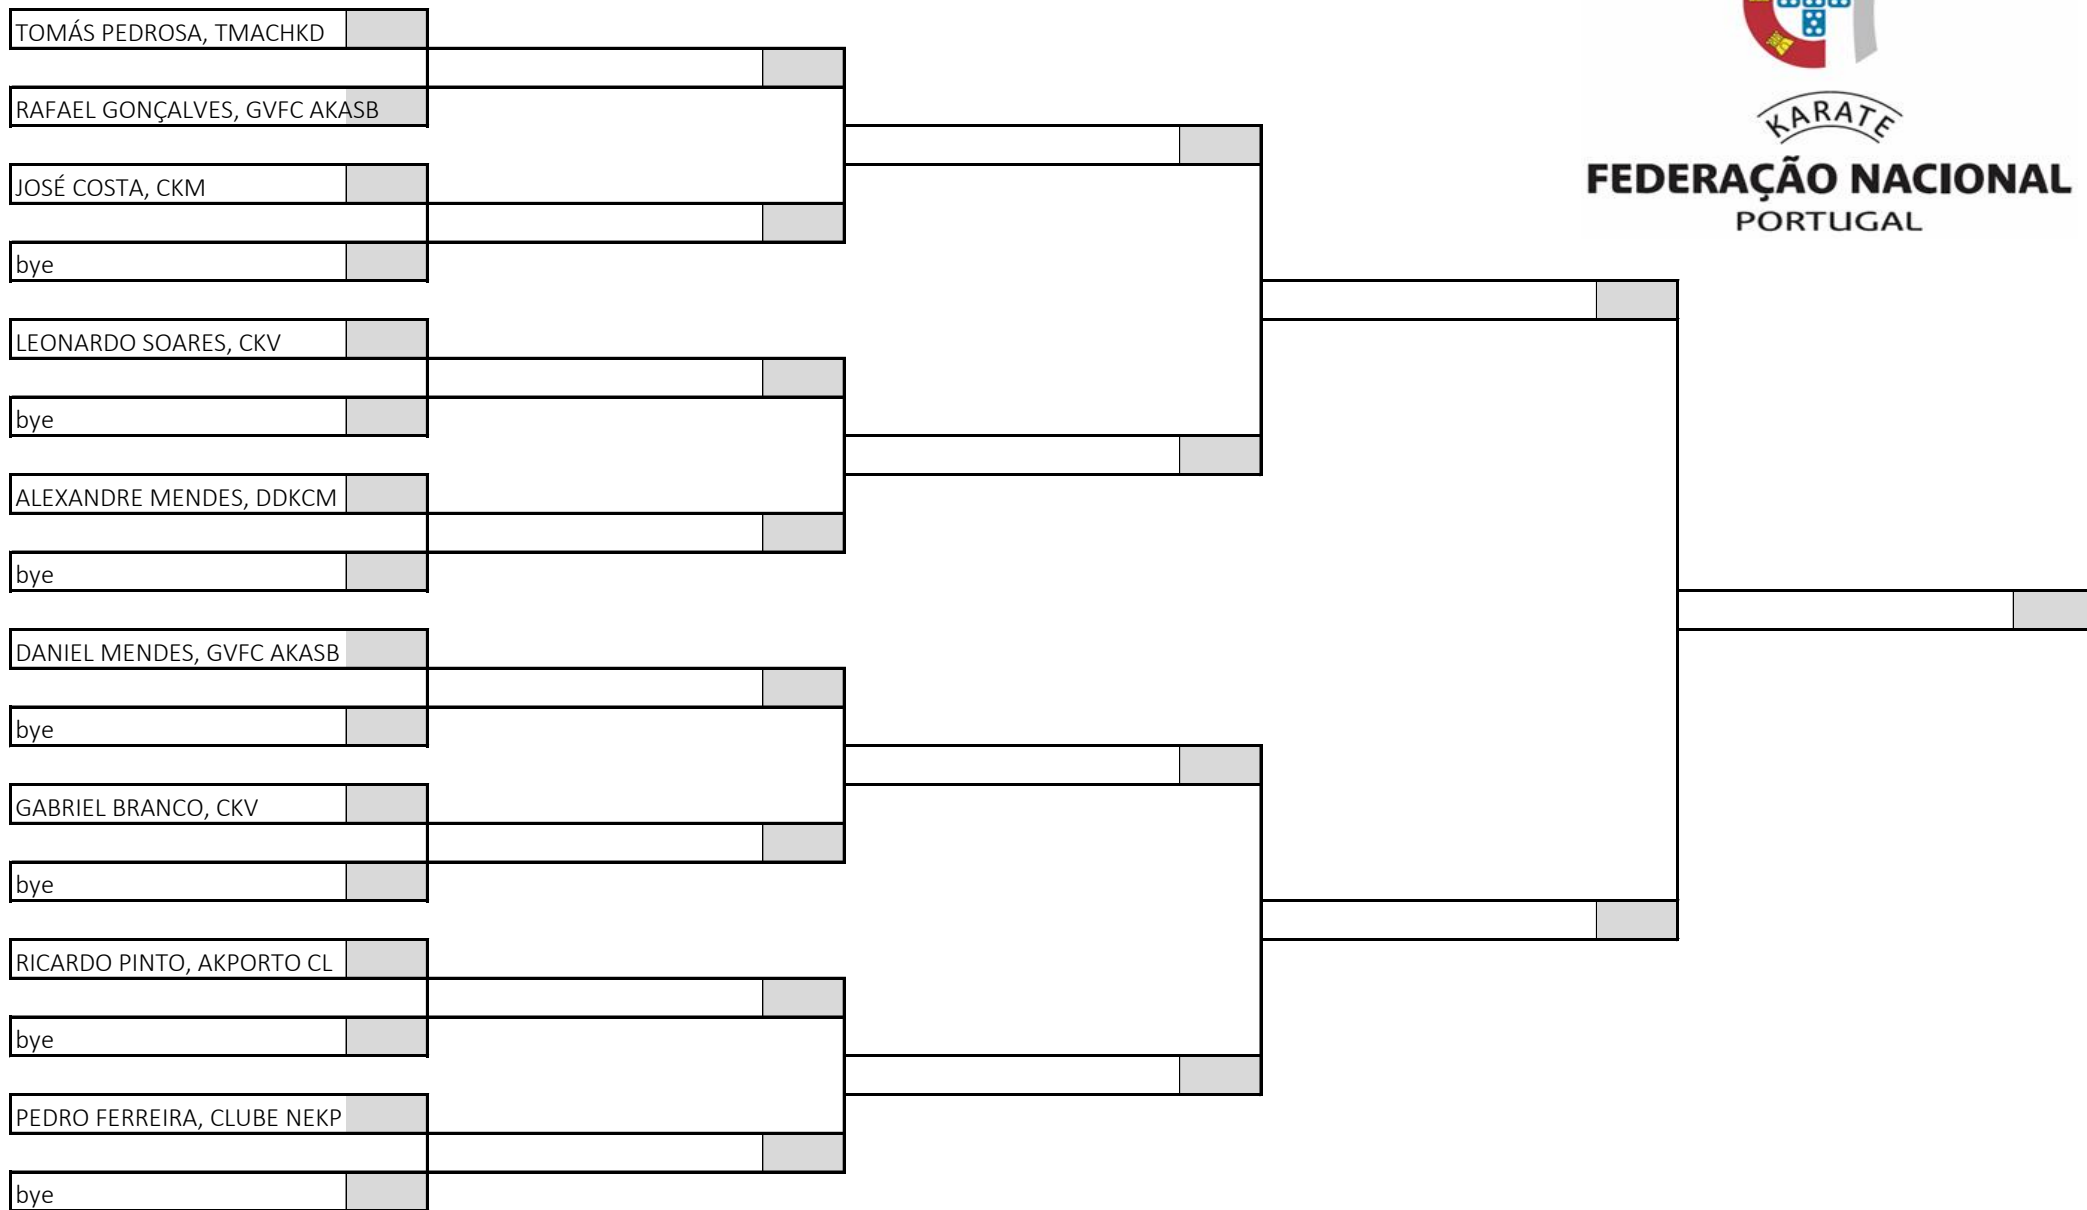

Campeonato Nacional de Infantis, Iniciados e Juvenis, Fase Regional Norte

Pavilhão Municipal de Caminha - Fernando Lima, 29 de março de 2026

Kumite Juvenil Masculino +60kg

9 atletas sorteados em 1 poule

Poule A

KARATE
FEDERAÇÃO NACIONAL
PORTUGAL