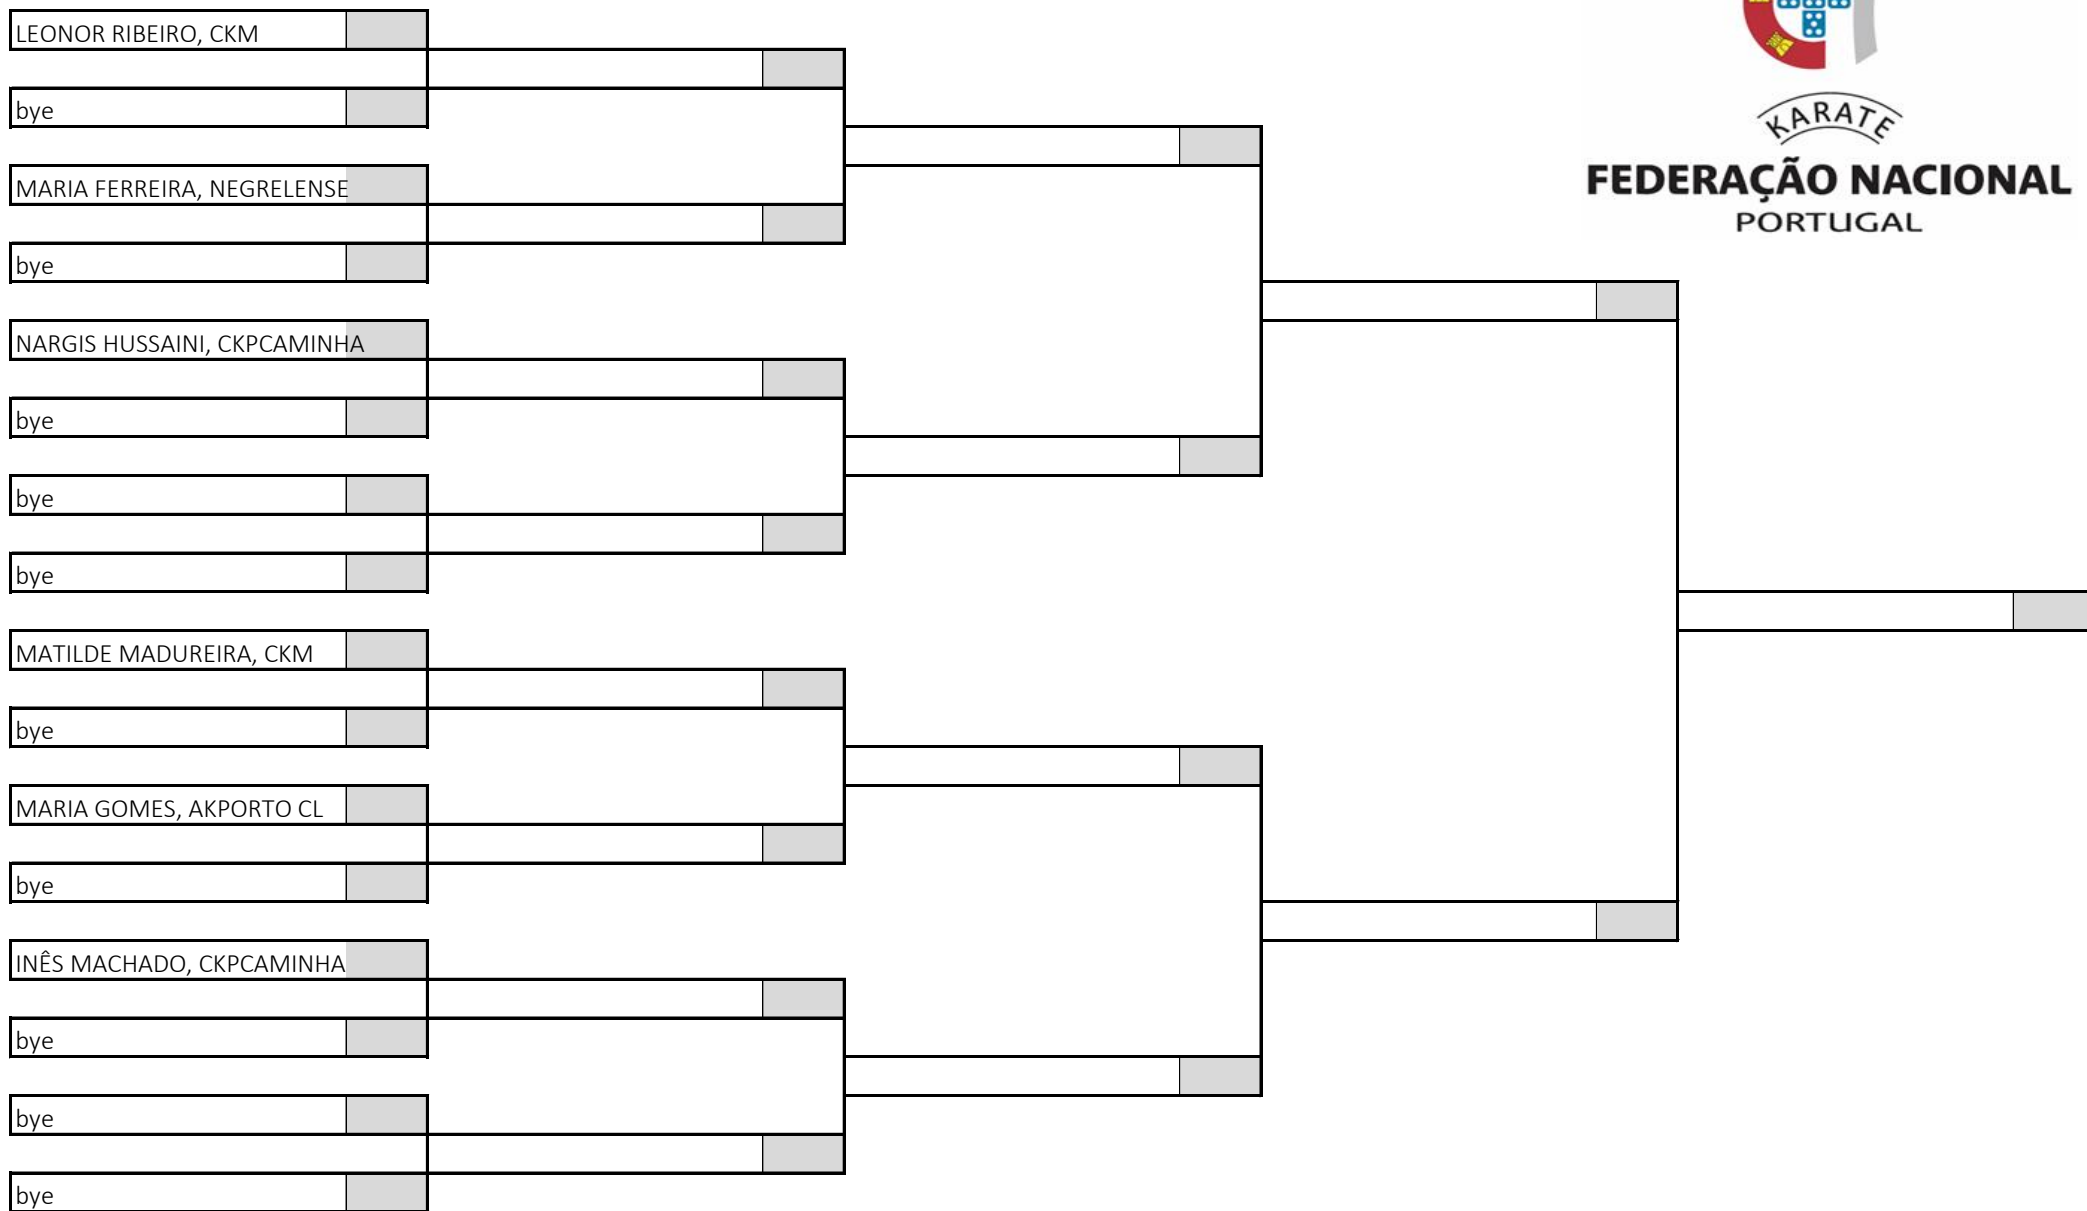

Campeonato Nacional de Infantis, Iniciados e Juvenis, Fase Regional Norte

Pavilhão Municipal de Caminha - Fernando Lima, 29 de março de 2026

Kumite Juvenil Feminino -55kg

6 atletas sorteados em 1 poule

Poule A

KARATE
FEDERAÇÃO NACIONAL
PORTUGAL