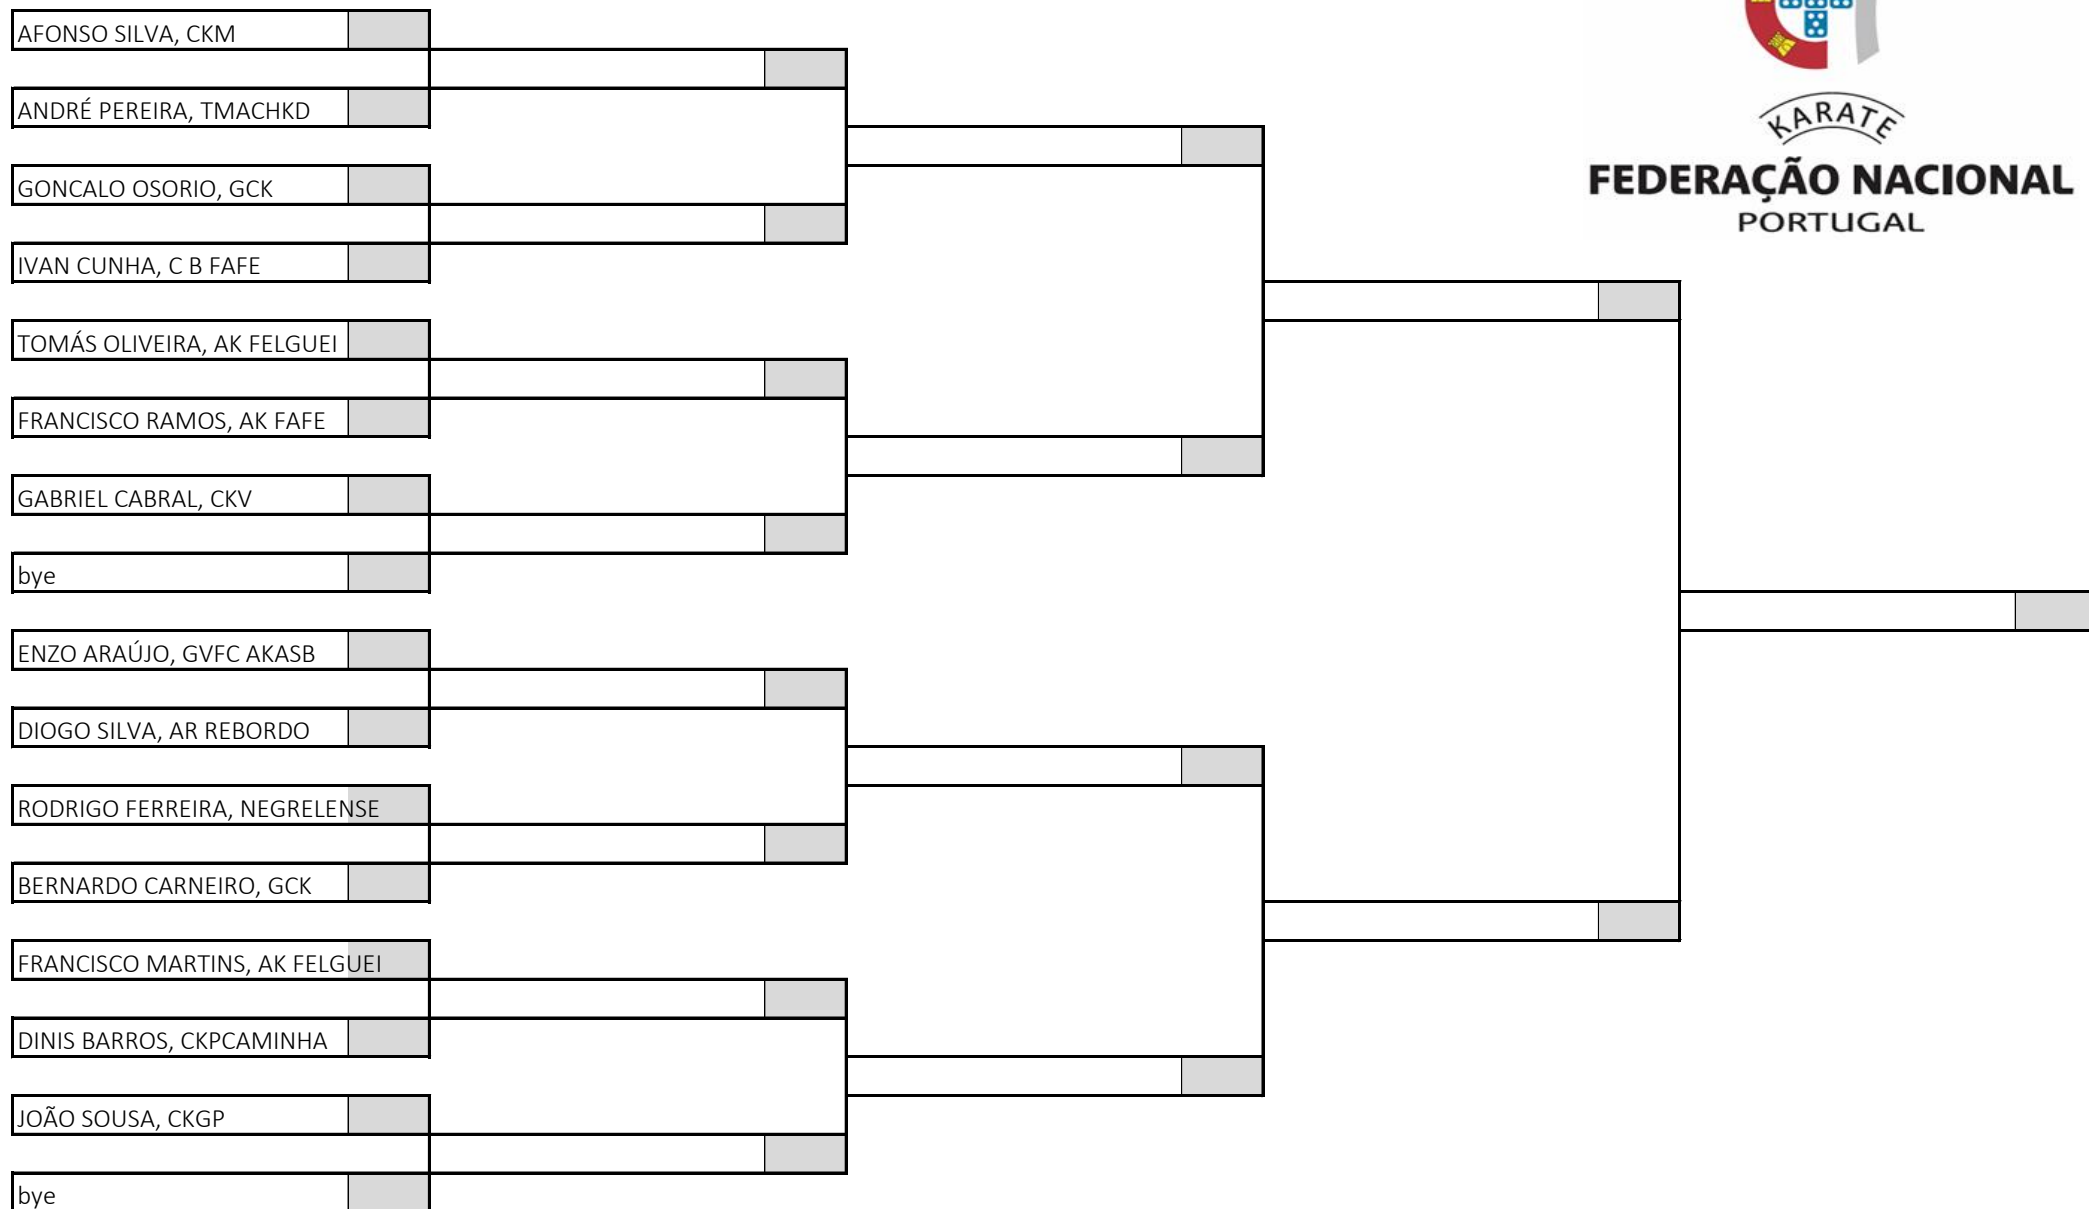

Campeonato Nacional de Infantis, Iniciados e Juvenis, Fase Regional Norte

Pavilhão Municipal de Caminha - Fernando Lima, 29 de março de 2026

Kata Iniciado Masculino

28 atletas sorteados em 2 poules

Poule A

KARATE
FEDERAÇÃO NACIONAL
PORTUGAL