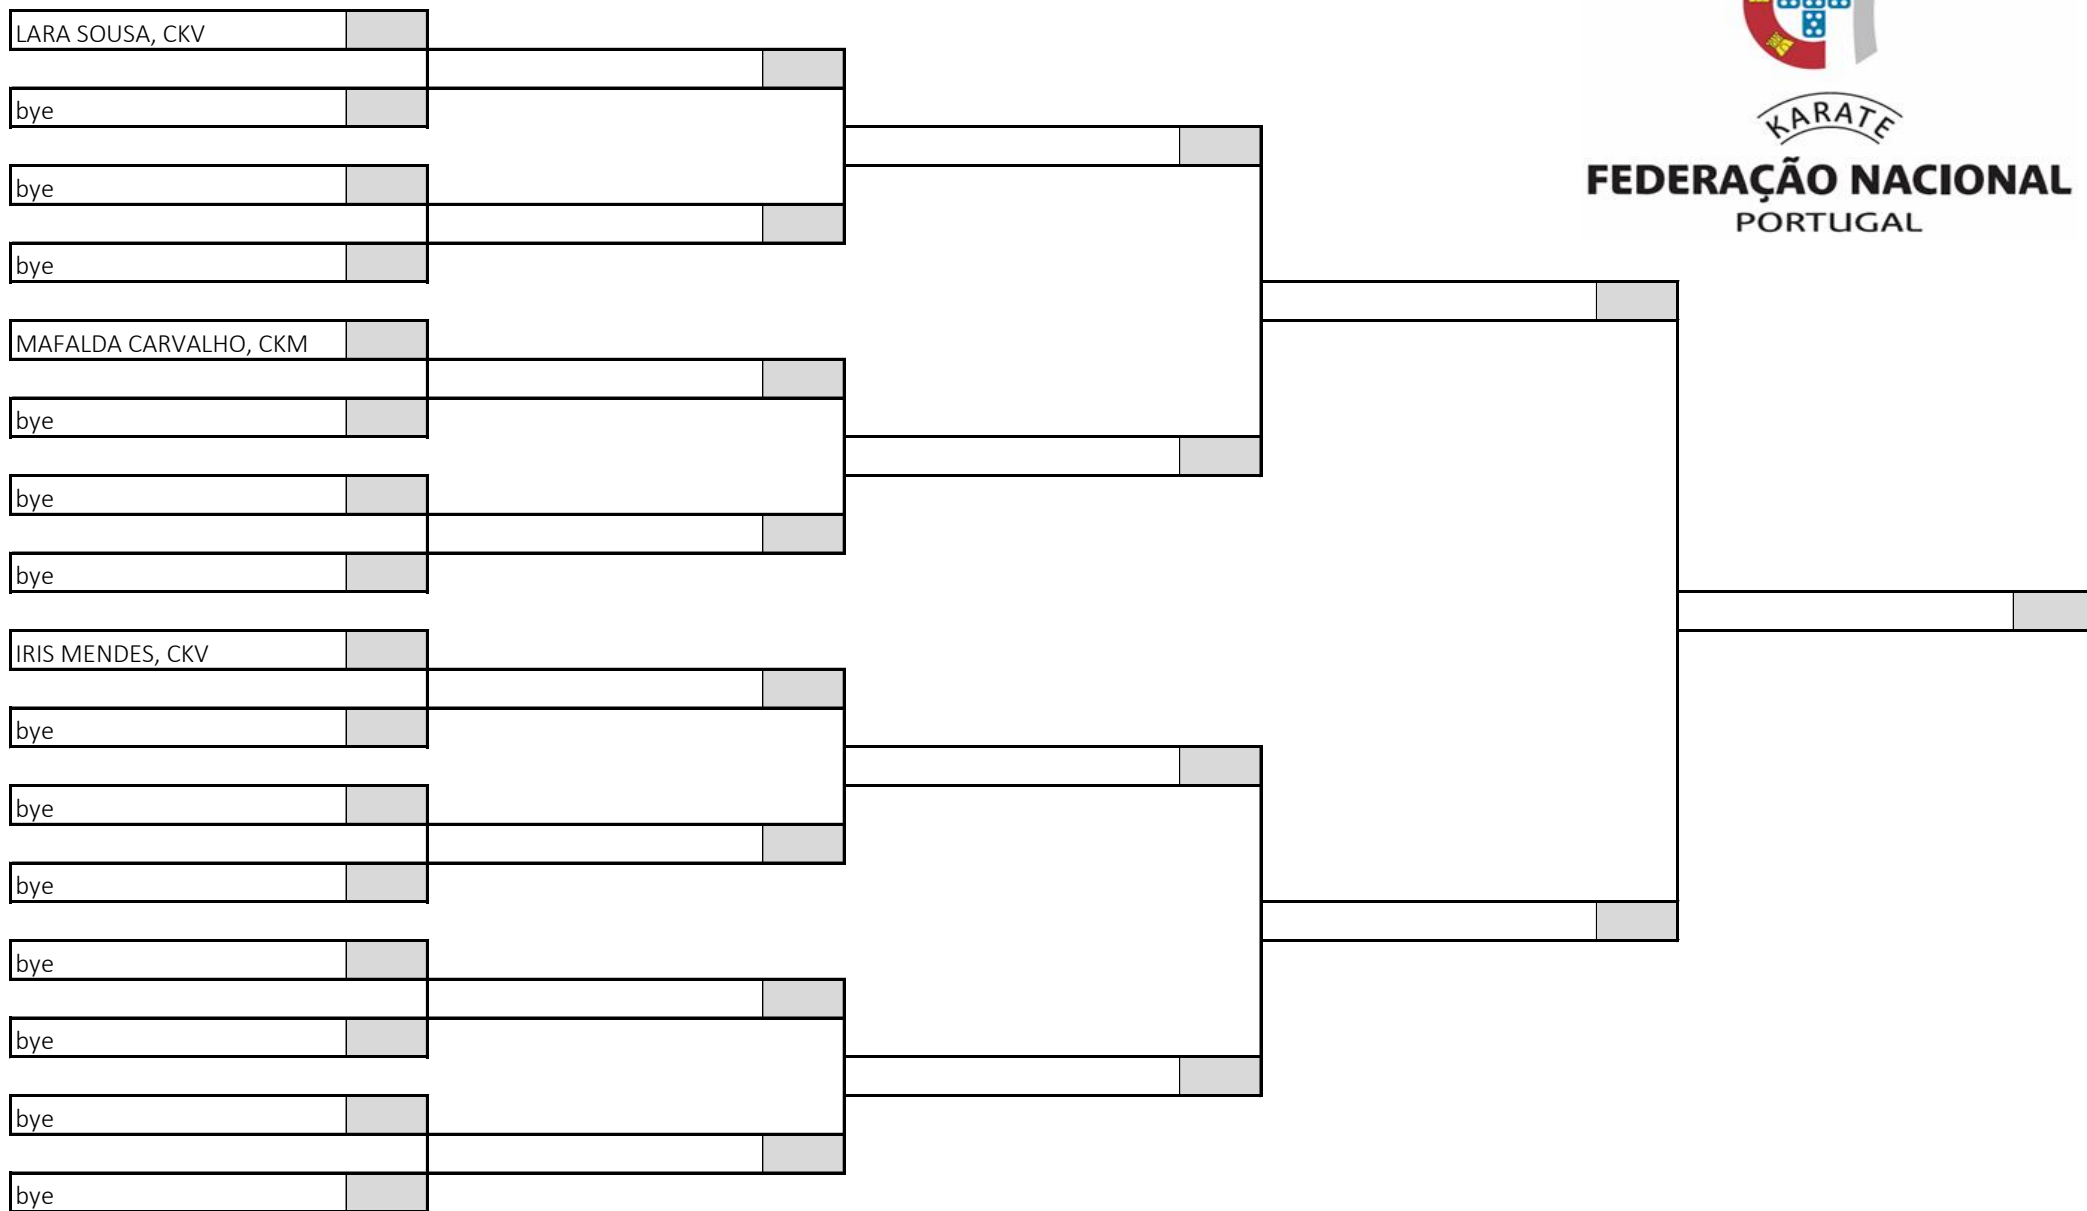

Campeonato Nacional de Infantis, Iniciados e Juvenis, Fase Regional Norte

Pavilhão Municipal de Caminha - Fernando Lima, 29 de março de 2026

Kumite Iniciado Feminino +54kg

3 atletas sorteados em 1 poule

Poule A

KARATE
FEDERAÇÃO NACIONAL
PORTUGAL