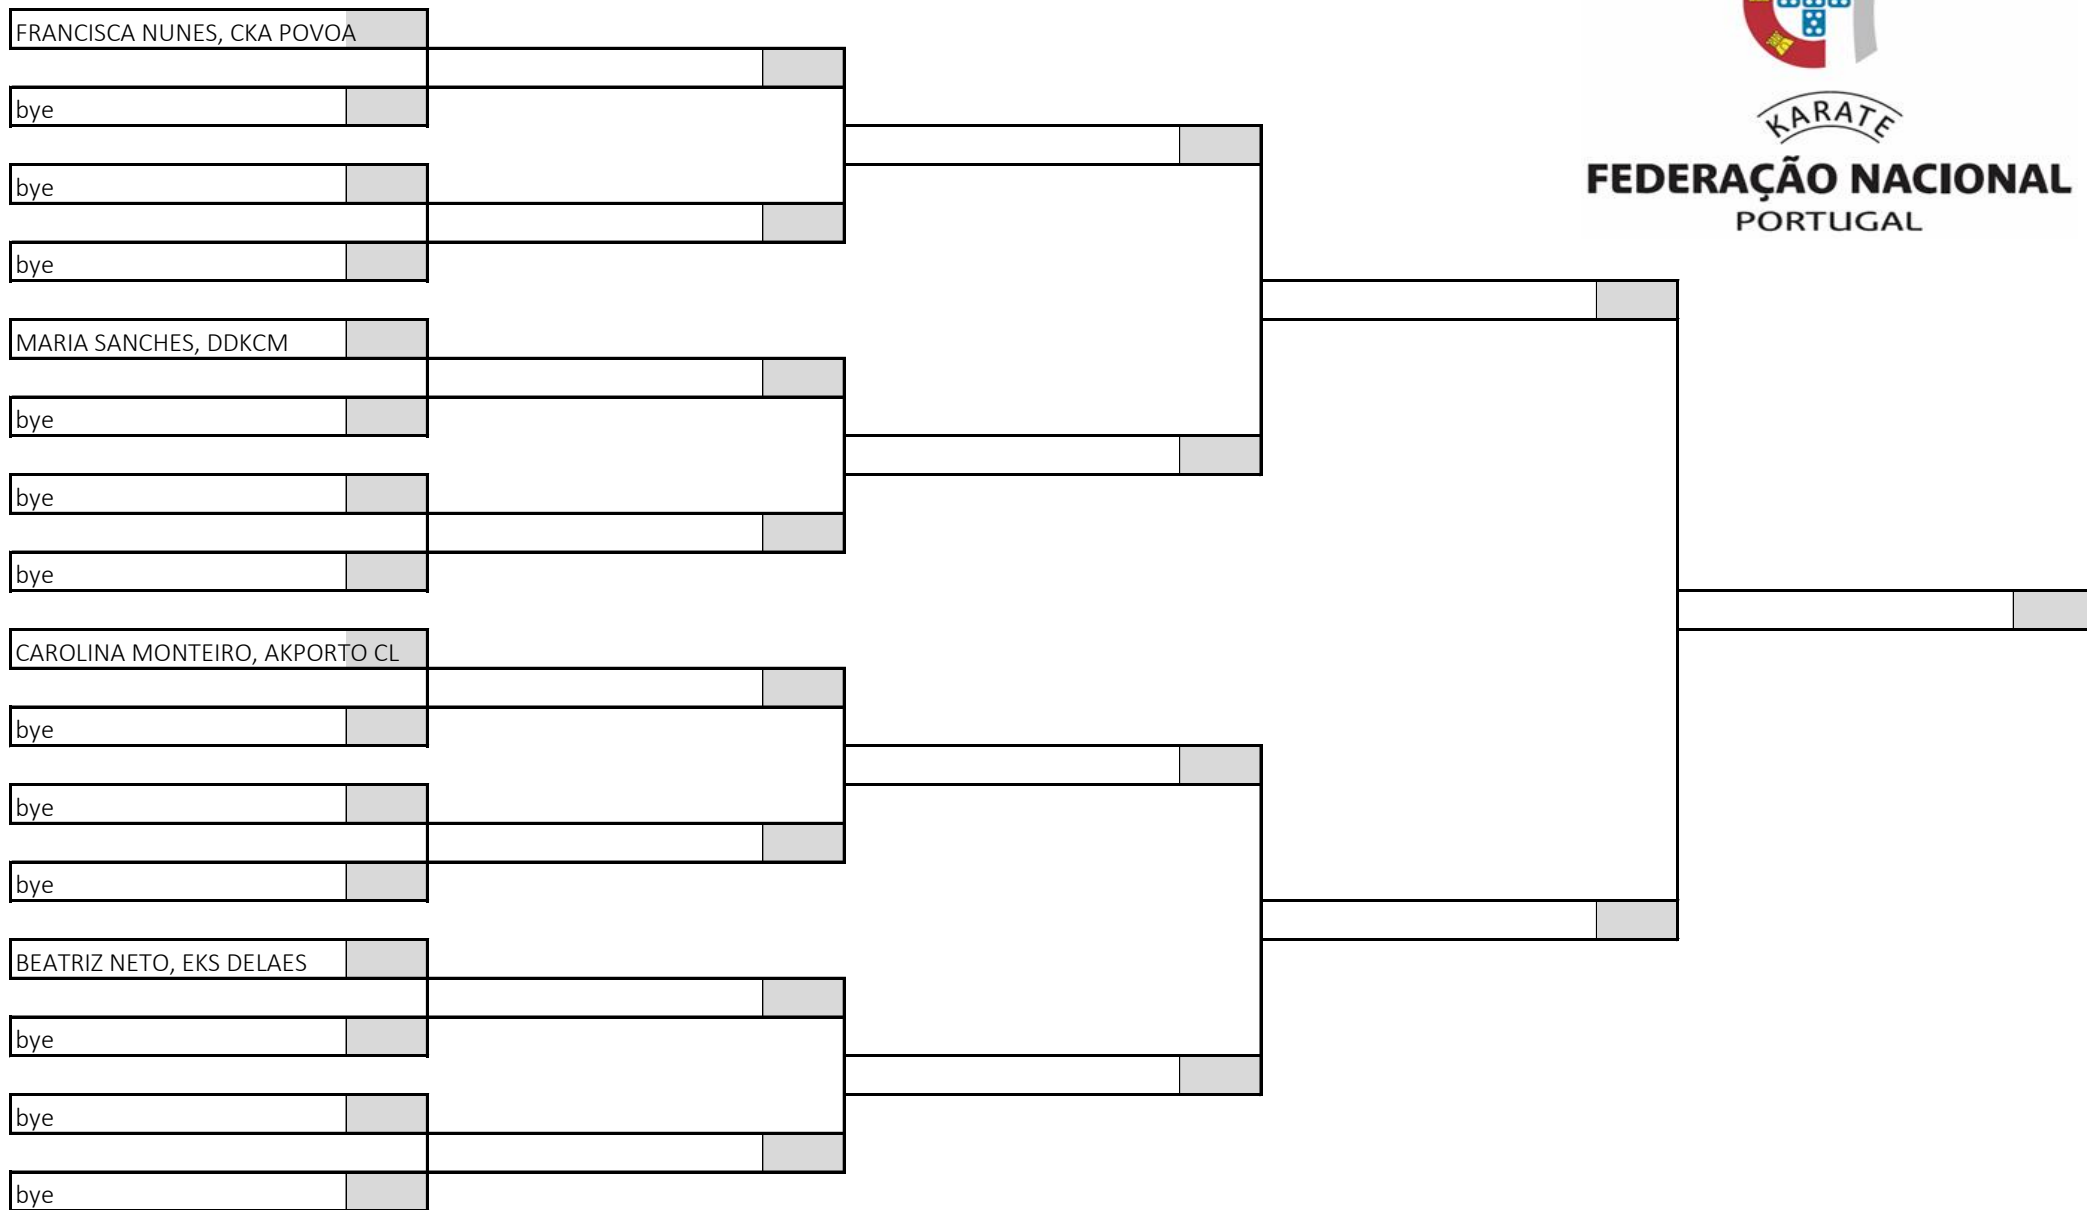

Campeonato Nacional de Infantis, Iniciados e Juvenis, Fase Regional Norte

Pavilhão Municipal de Caminha - Fernando Lima, 29 de março de 2026

Kumite Juvenil Feminino +55kg

4 atletas sorteados em 1 poule

Poule A

KARATE
FEDERAÇÃO NACIONAL
PORTUGAL