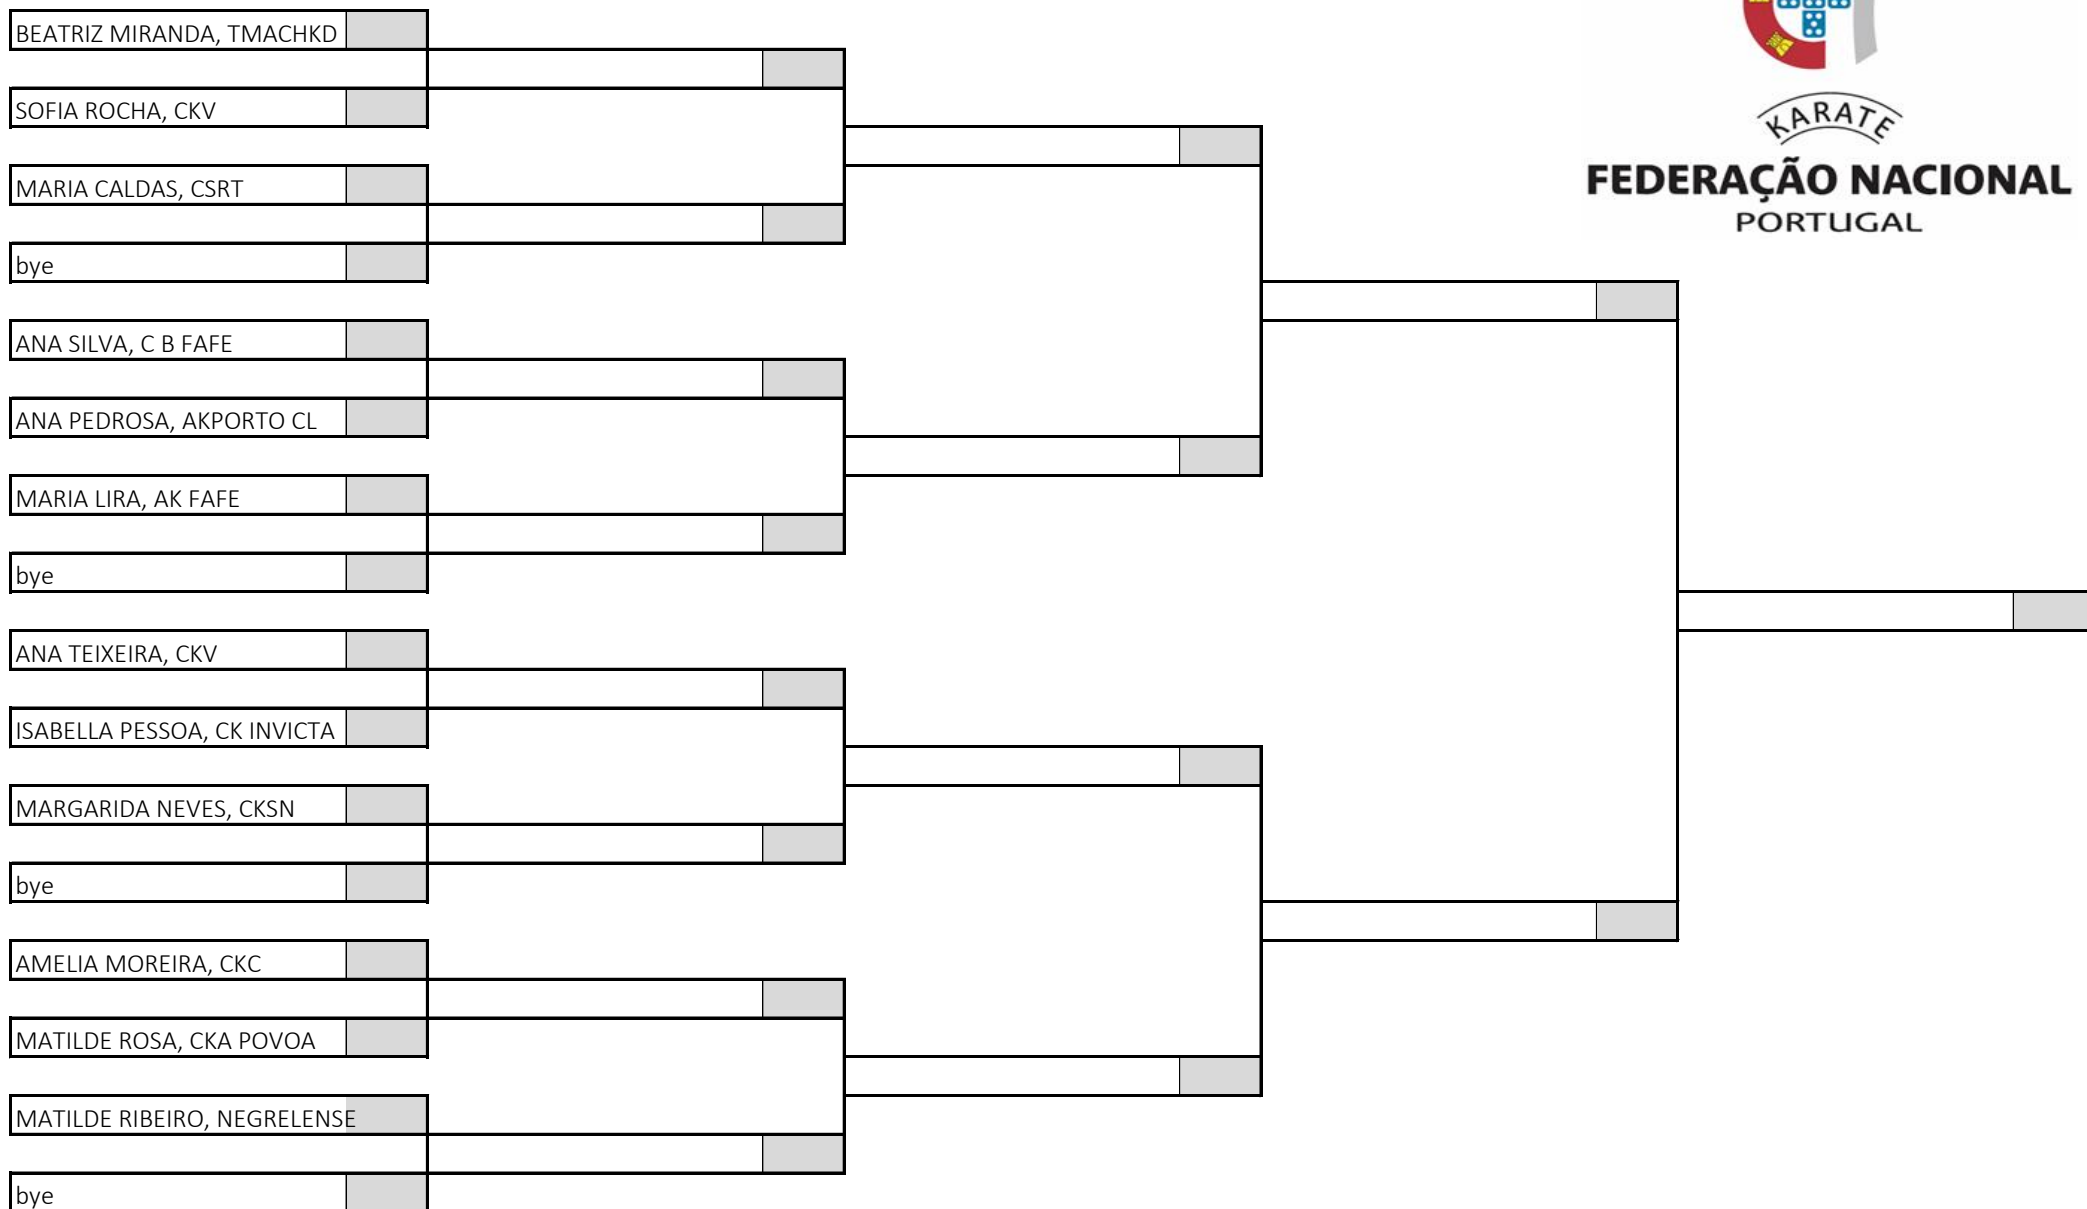

Campeonato Nacional de Infantis, Iniciados e Juvenis, Fase Regional Norte

Pavilhão Municipal de Caminha - Fernando Lima, 29 de março de 2026

Kata Iniciado Feminino

23 atletas sorteados em 2 poules

Poule A

KARATE
FEDERAÇÃO NACIONAL
PORTUGAL