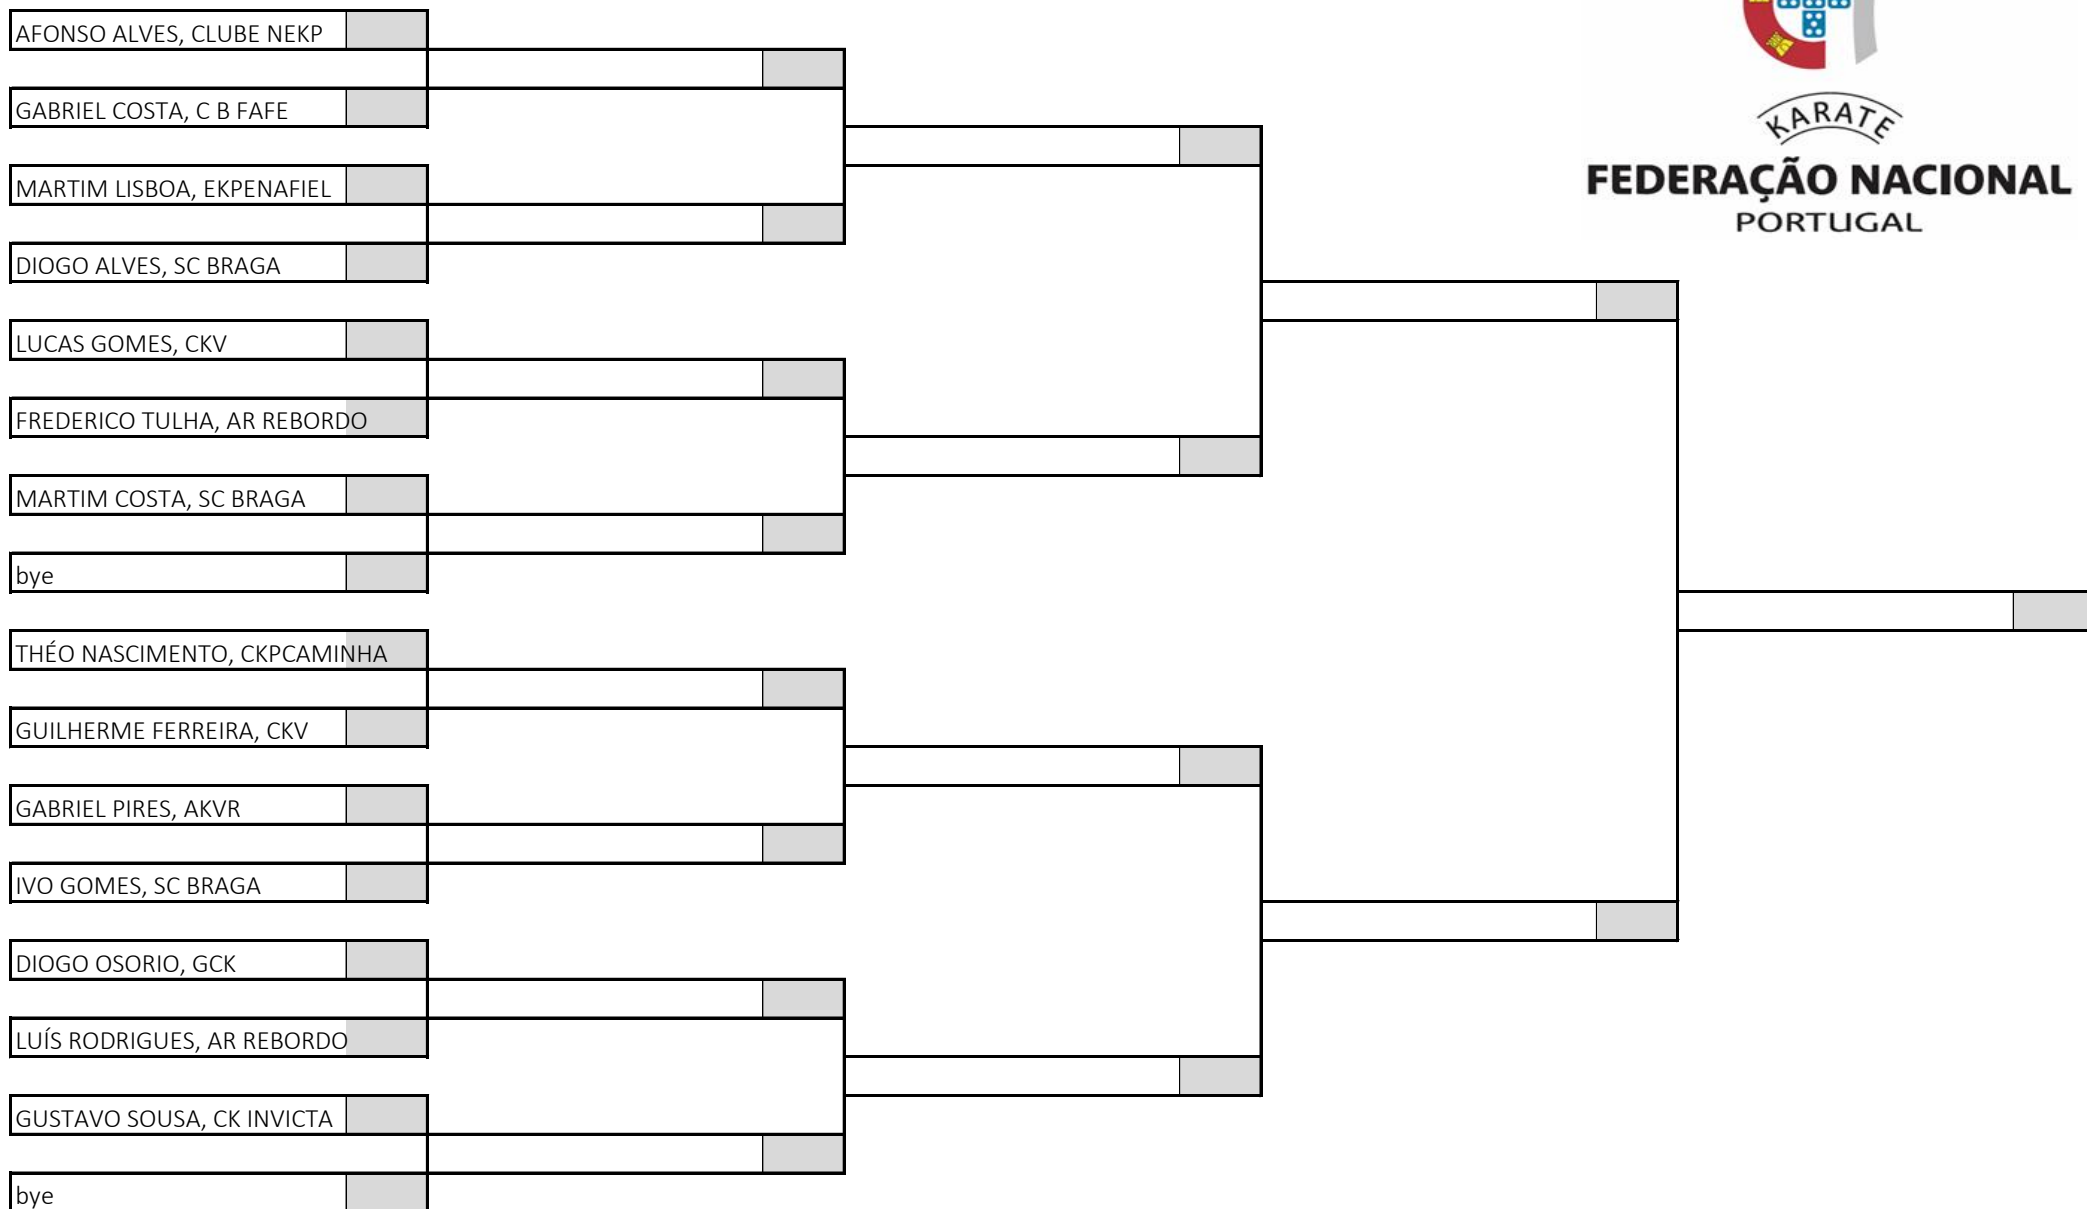

Campeonato Nacional de Infantis, Iniciados e Juvenis, Fase Regional Norte

Pavilhão Municipal de Caminha - Fernando Lima, 29 de março de 2026

Kumite Juvenil Masculino -50kg

14 atletas sorteados em 1 poule

Poule A

KARATE
FEDERAÇÃO NACIONAL
PORTUGAL