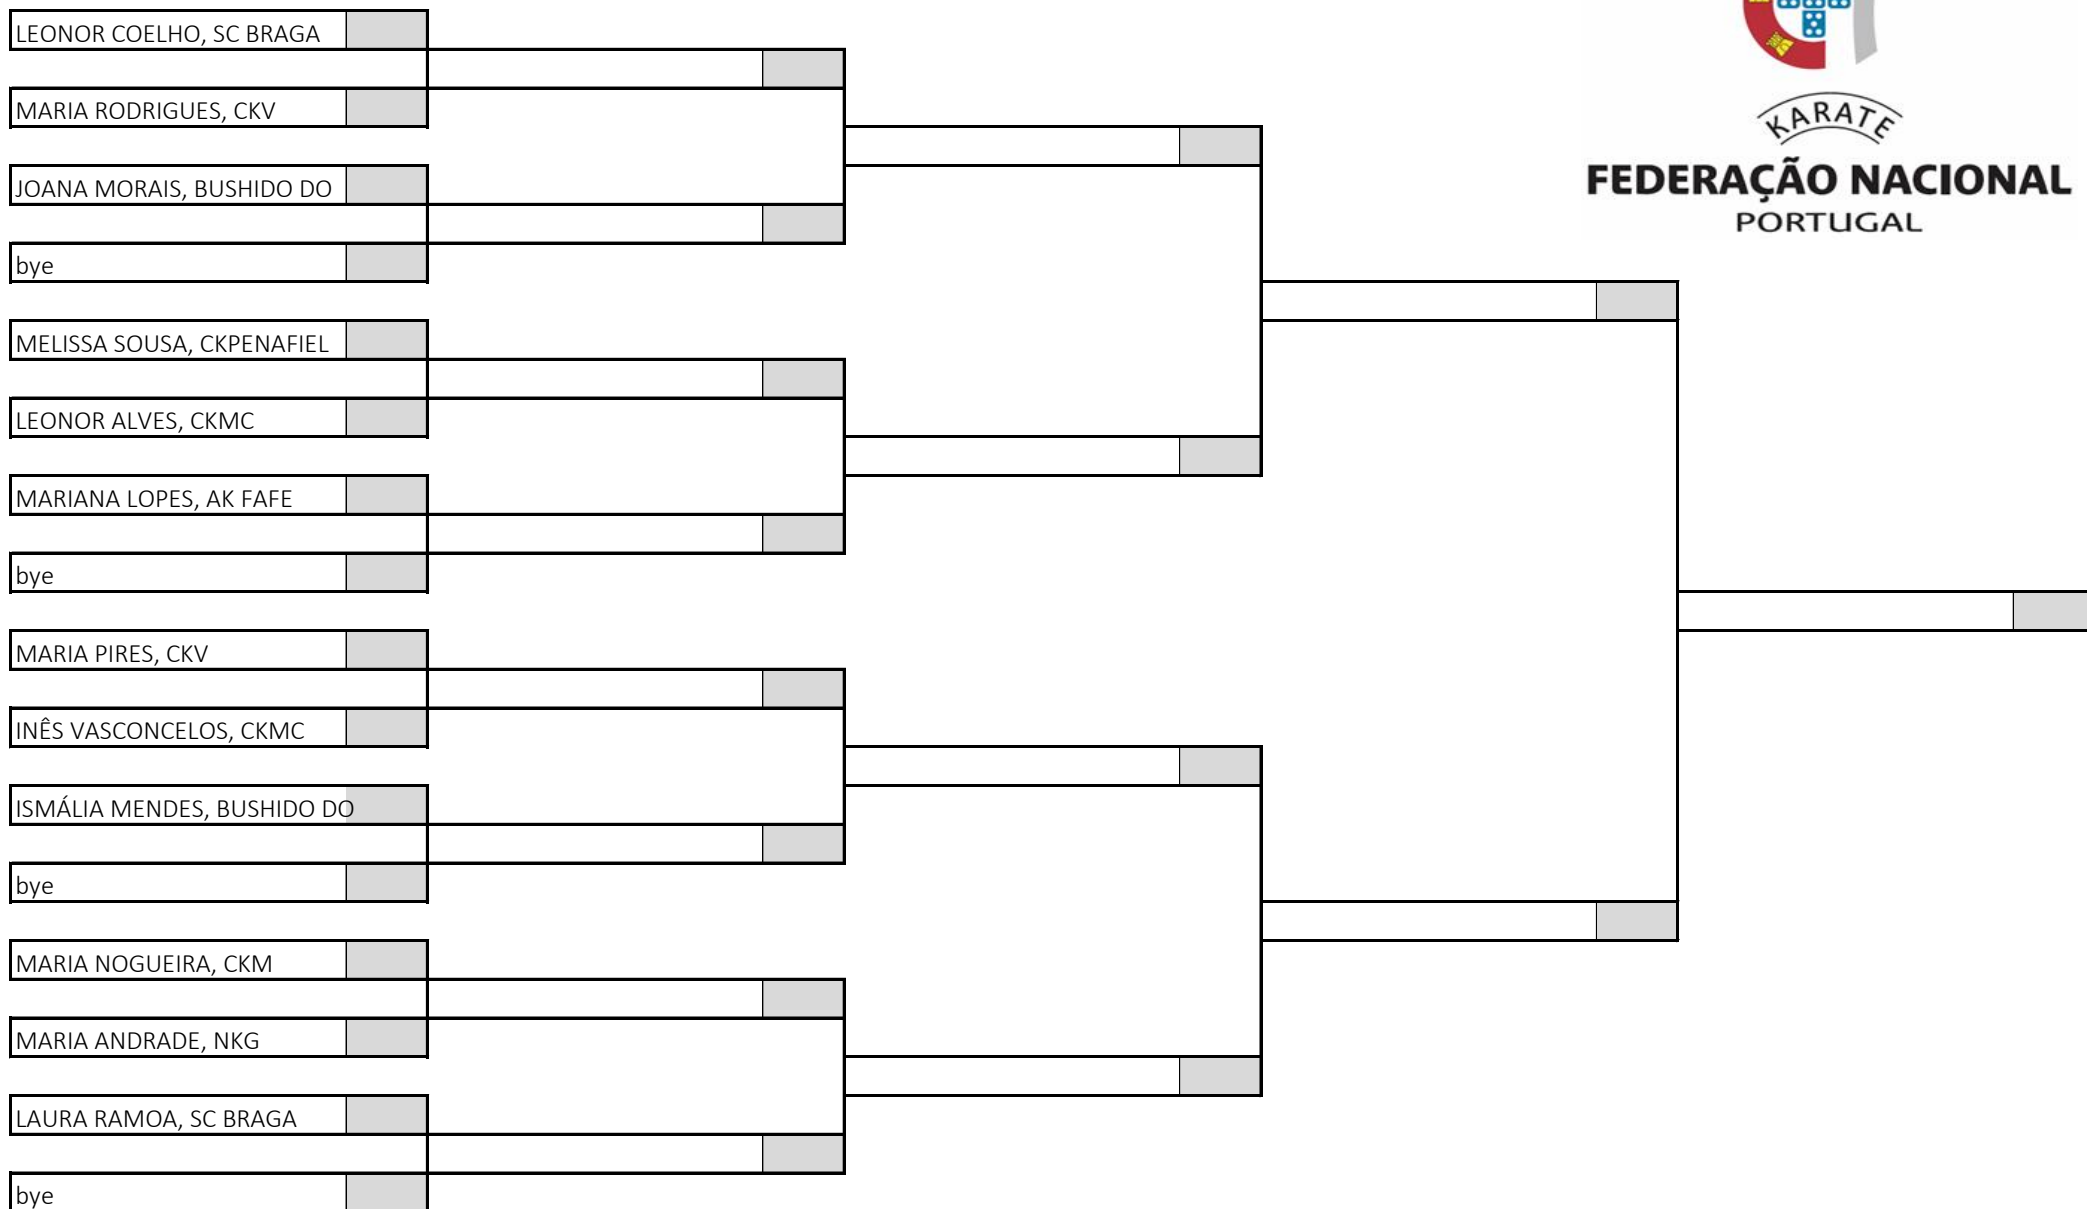

Campeonato Nacional de Infantis, Iniciados e Juvenis, Fase Regional Norte

Pavilhão Municipal de Caminha - Fernando Lima, 29 de março de 2026

Kumite Juvenil Feminino -50kg

12 atletas sorteados em 1 poule

Poule A

KARATE
FEDERAÇÃO NACIONAL
PORTUGAL