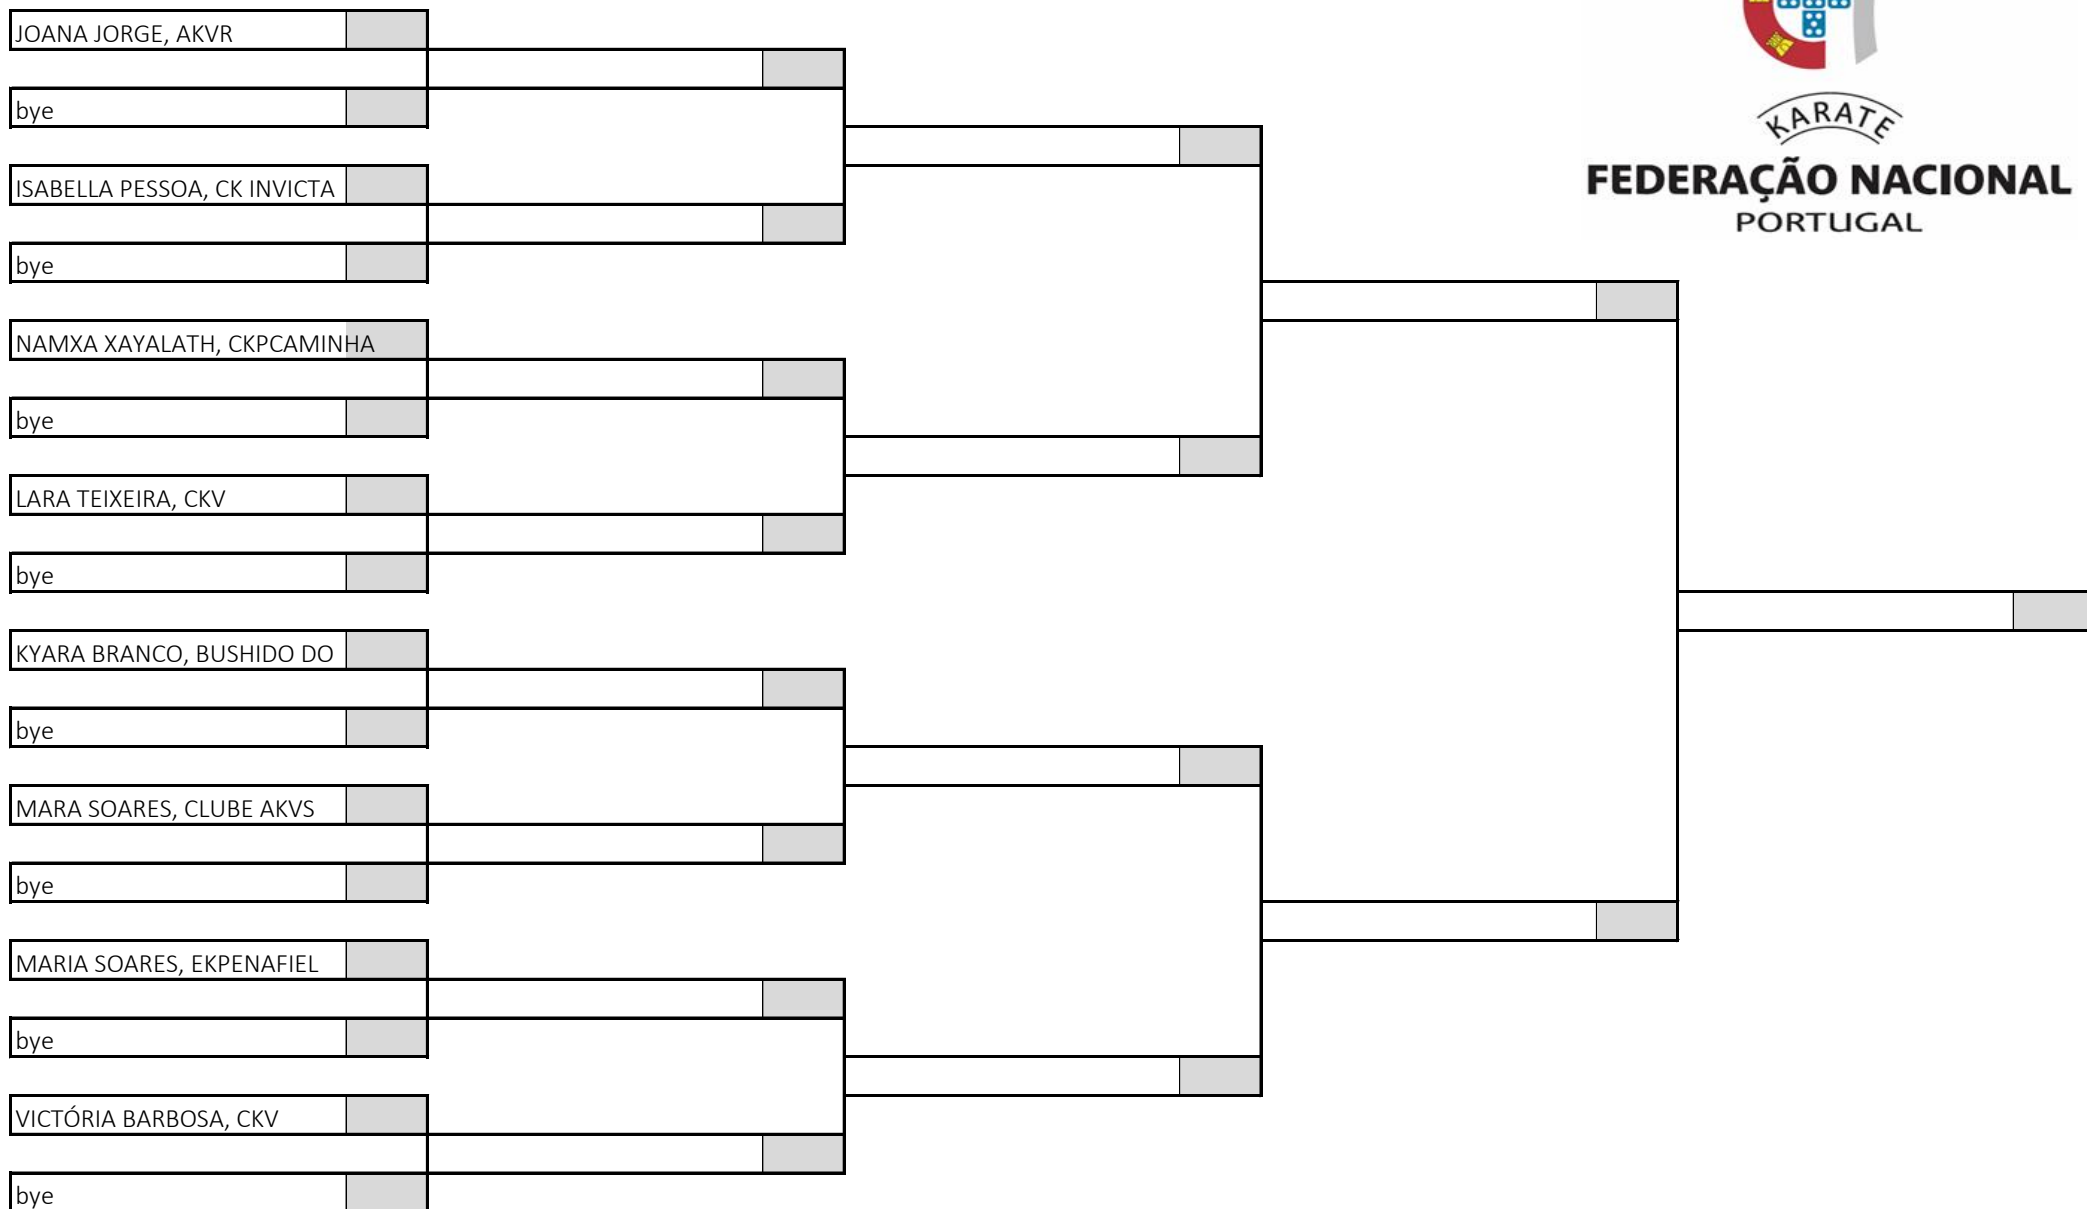

Campeonato Nacional de Infantis, Iniciados e Juvenis, Fase Regional Norte

Pavilhão Municipal de Caminha - Fernando Lima, 29 de março de 2026

Kumite Iniciado Feminino -44kg

8 atletas sorteados em 1 poule

Poule A

KARATE
FEDERAÇÃO NACIONAL
PORTUGAL