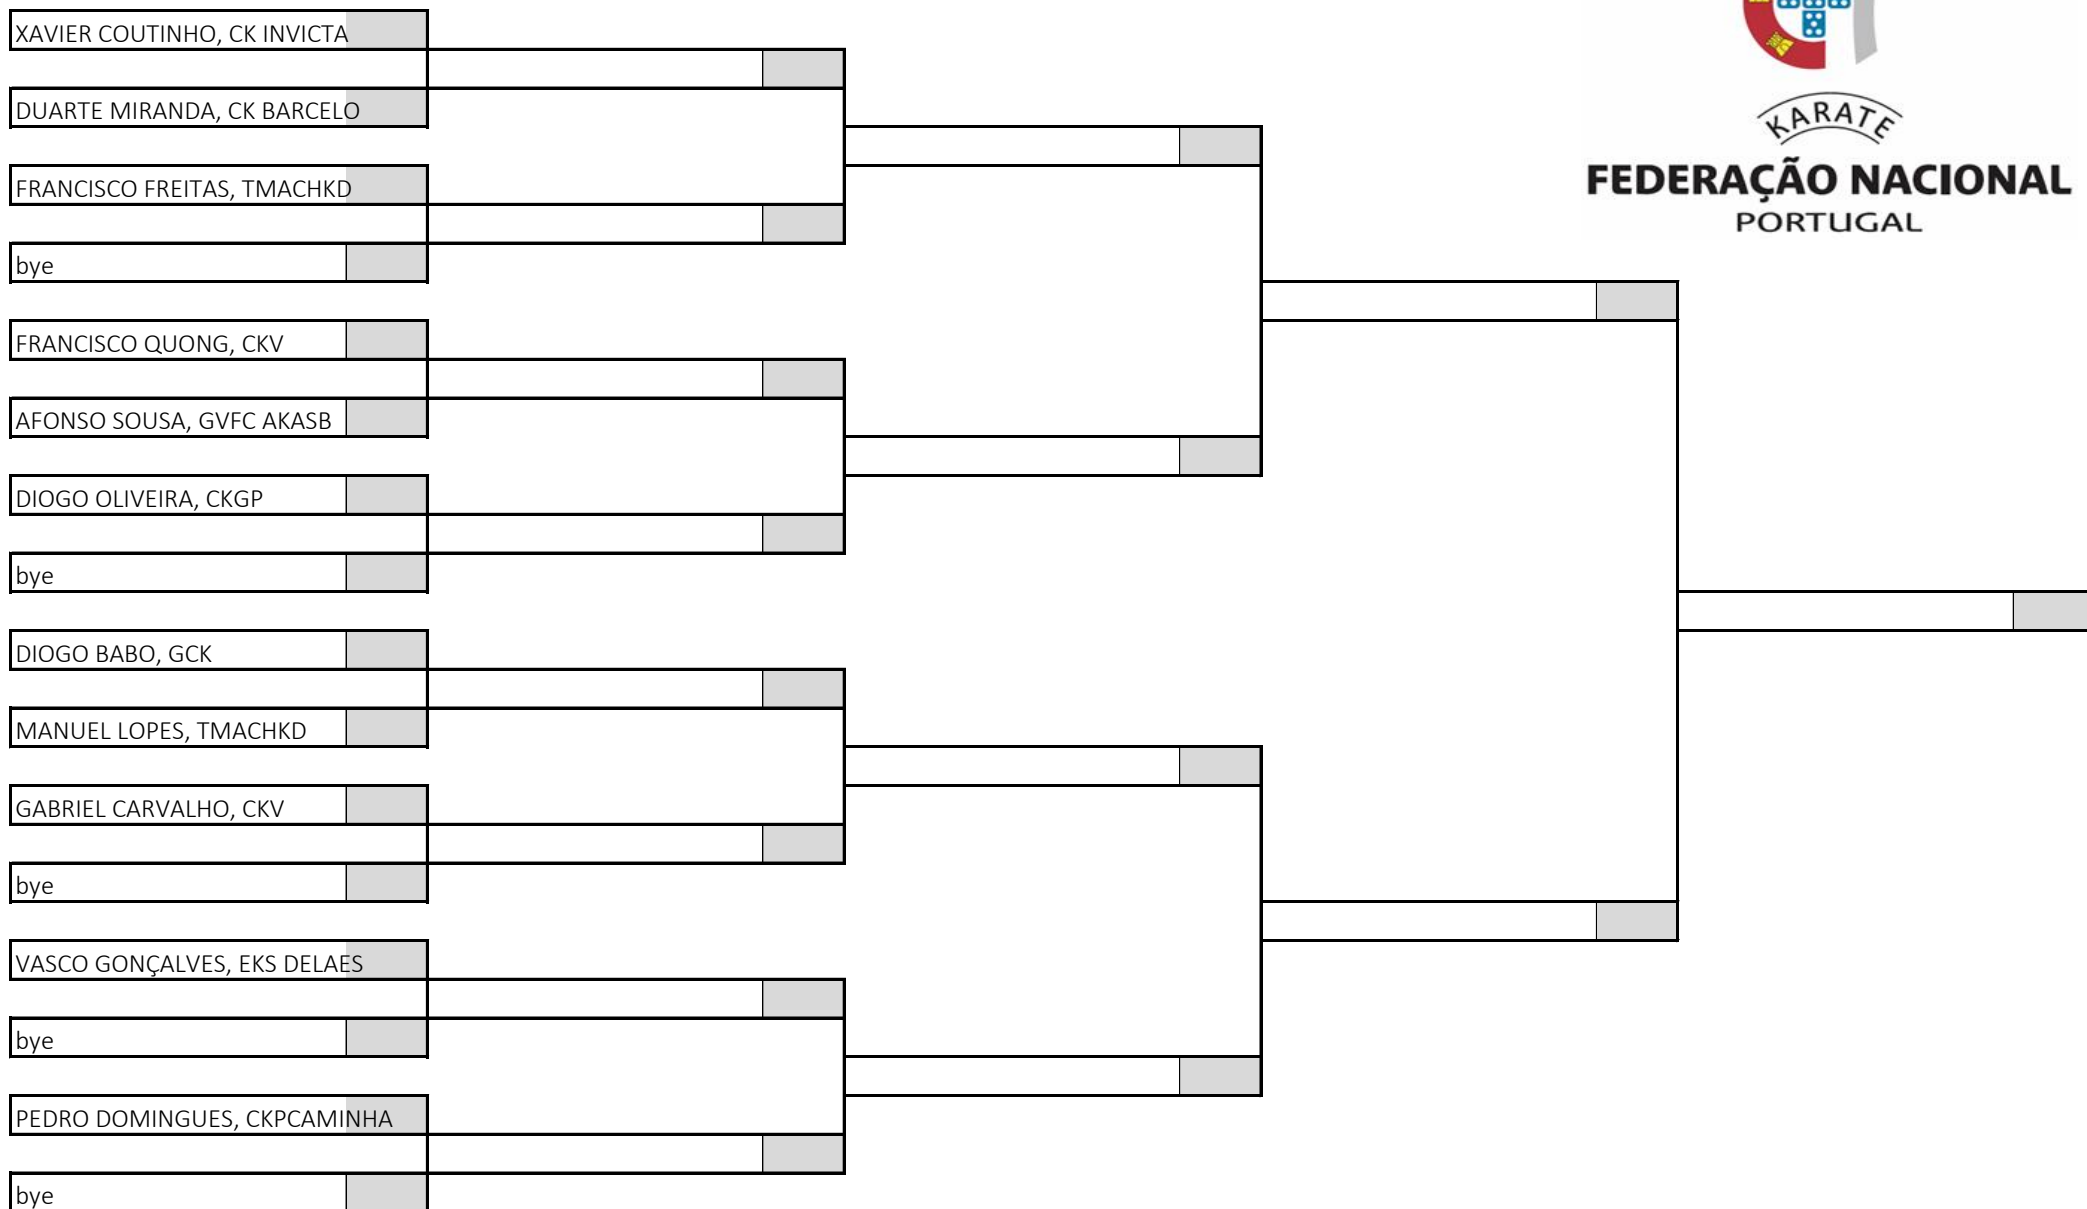

Campeonato Nacional de Infantis, Iniciados e Juvenis, Fase Regional Norte

Pavilhão Municipal de Caminha - Fernando Lima, 29 de março de 2026

Kata Infantil Masculino

22 atletas sorteados em 2 poules

Poule A