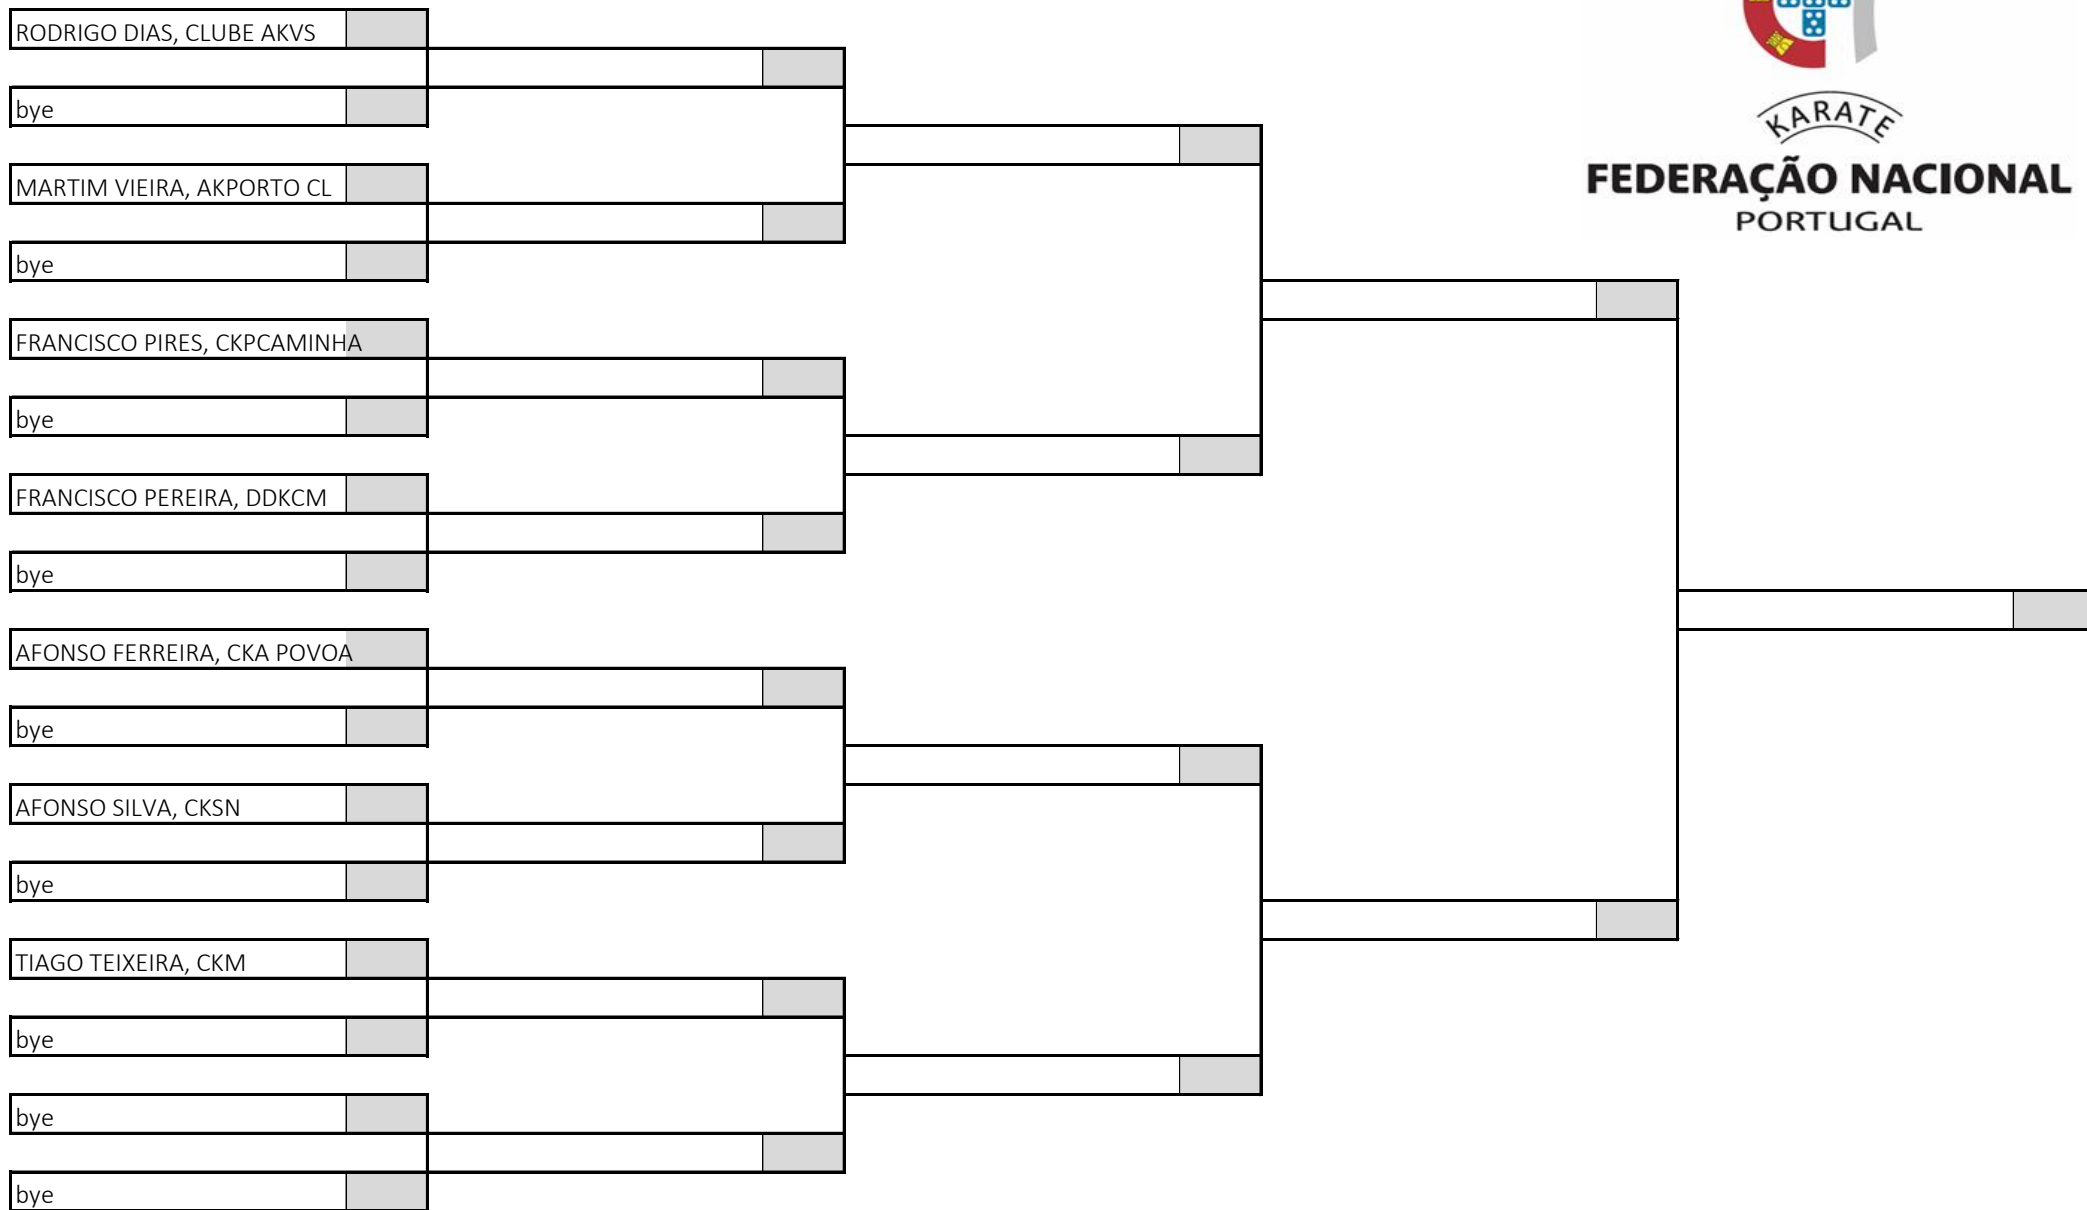

Campeonato Nacional de Infantis, Iniciados e Juvenis, Fase Regional Norte

Pavilhão Municipal de Caminha - Fernando Lima, 29 de março de 2026

Kumite Juvenil Masculino -60kg

7 atletas sorteados em 1 poule

Poule A

KARATE
FEDERAÇÃO NACIONAL
PORTUGAL