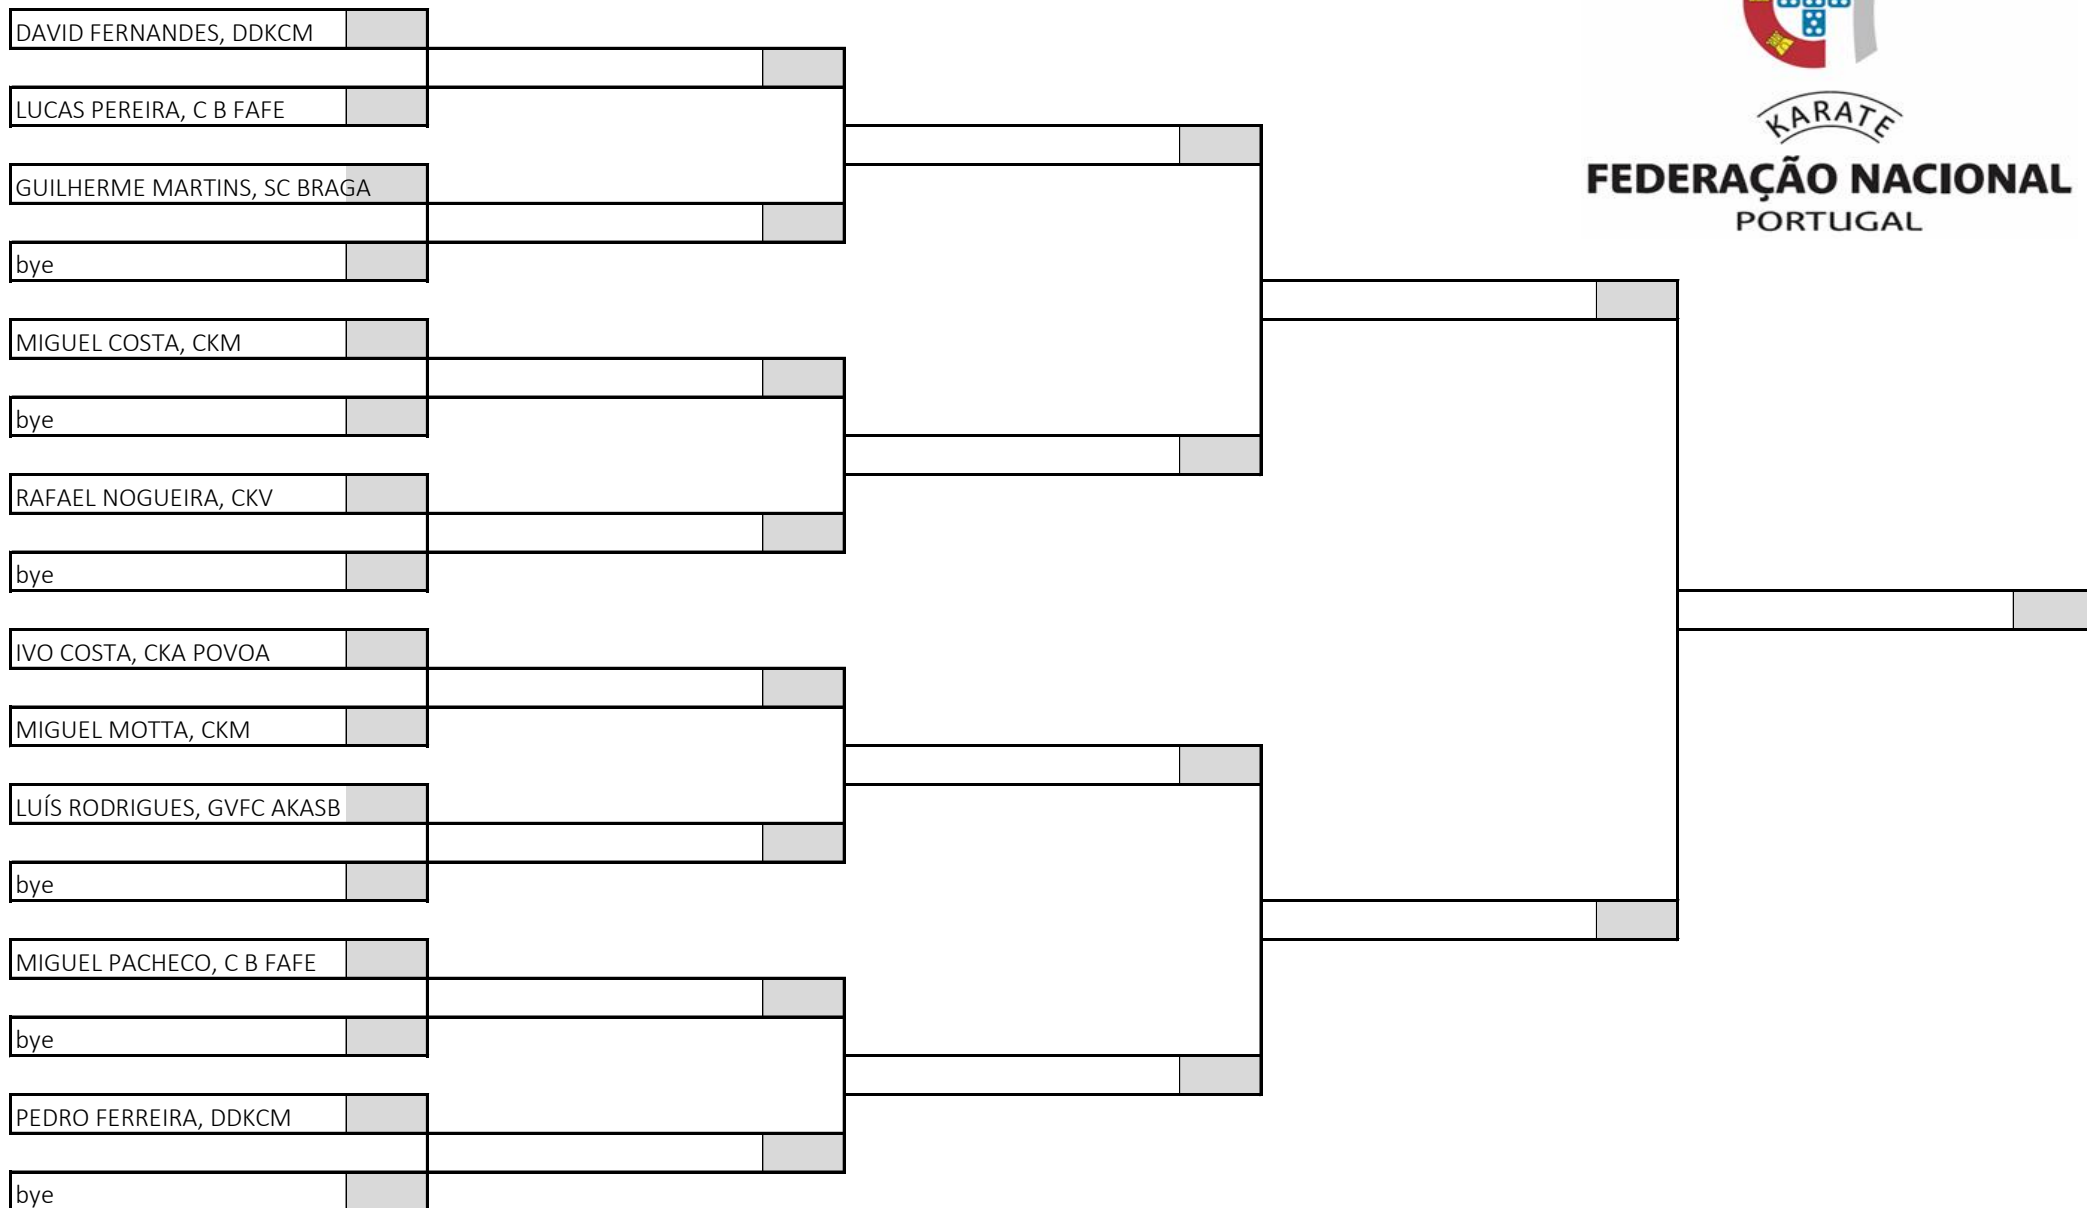

Campeonato Nacional de Infantis, Iniciados e Juvenis, Fase Regional Norte

Pavilhão Municipal de Caminha - Fernando Lima, 29 de março de 2026

Kumite Juvenil Masculino -40kg

10 atletas sorteados em 1 poule

Poule A

KARATE
FEDERAÇÃO NACIONAL
PORTUGAL