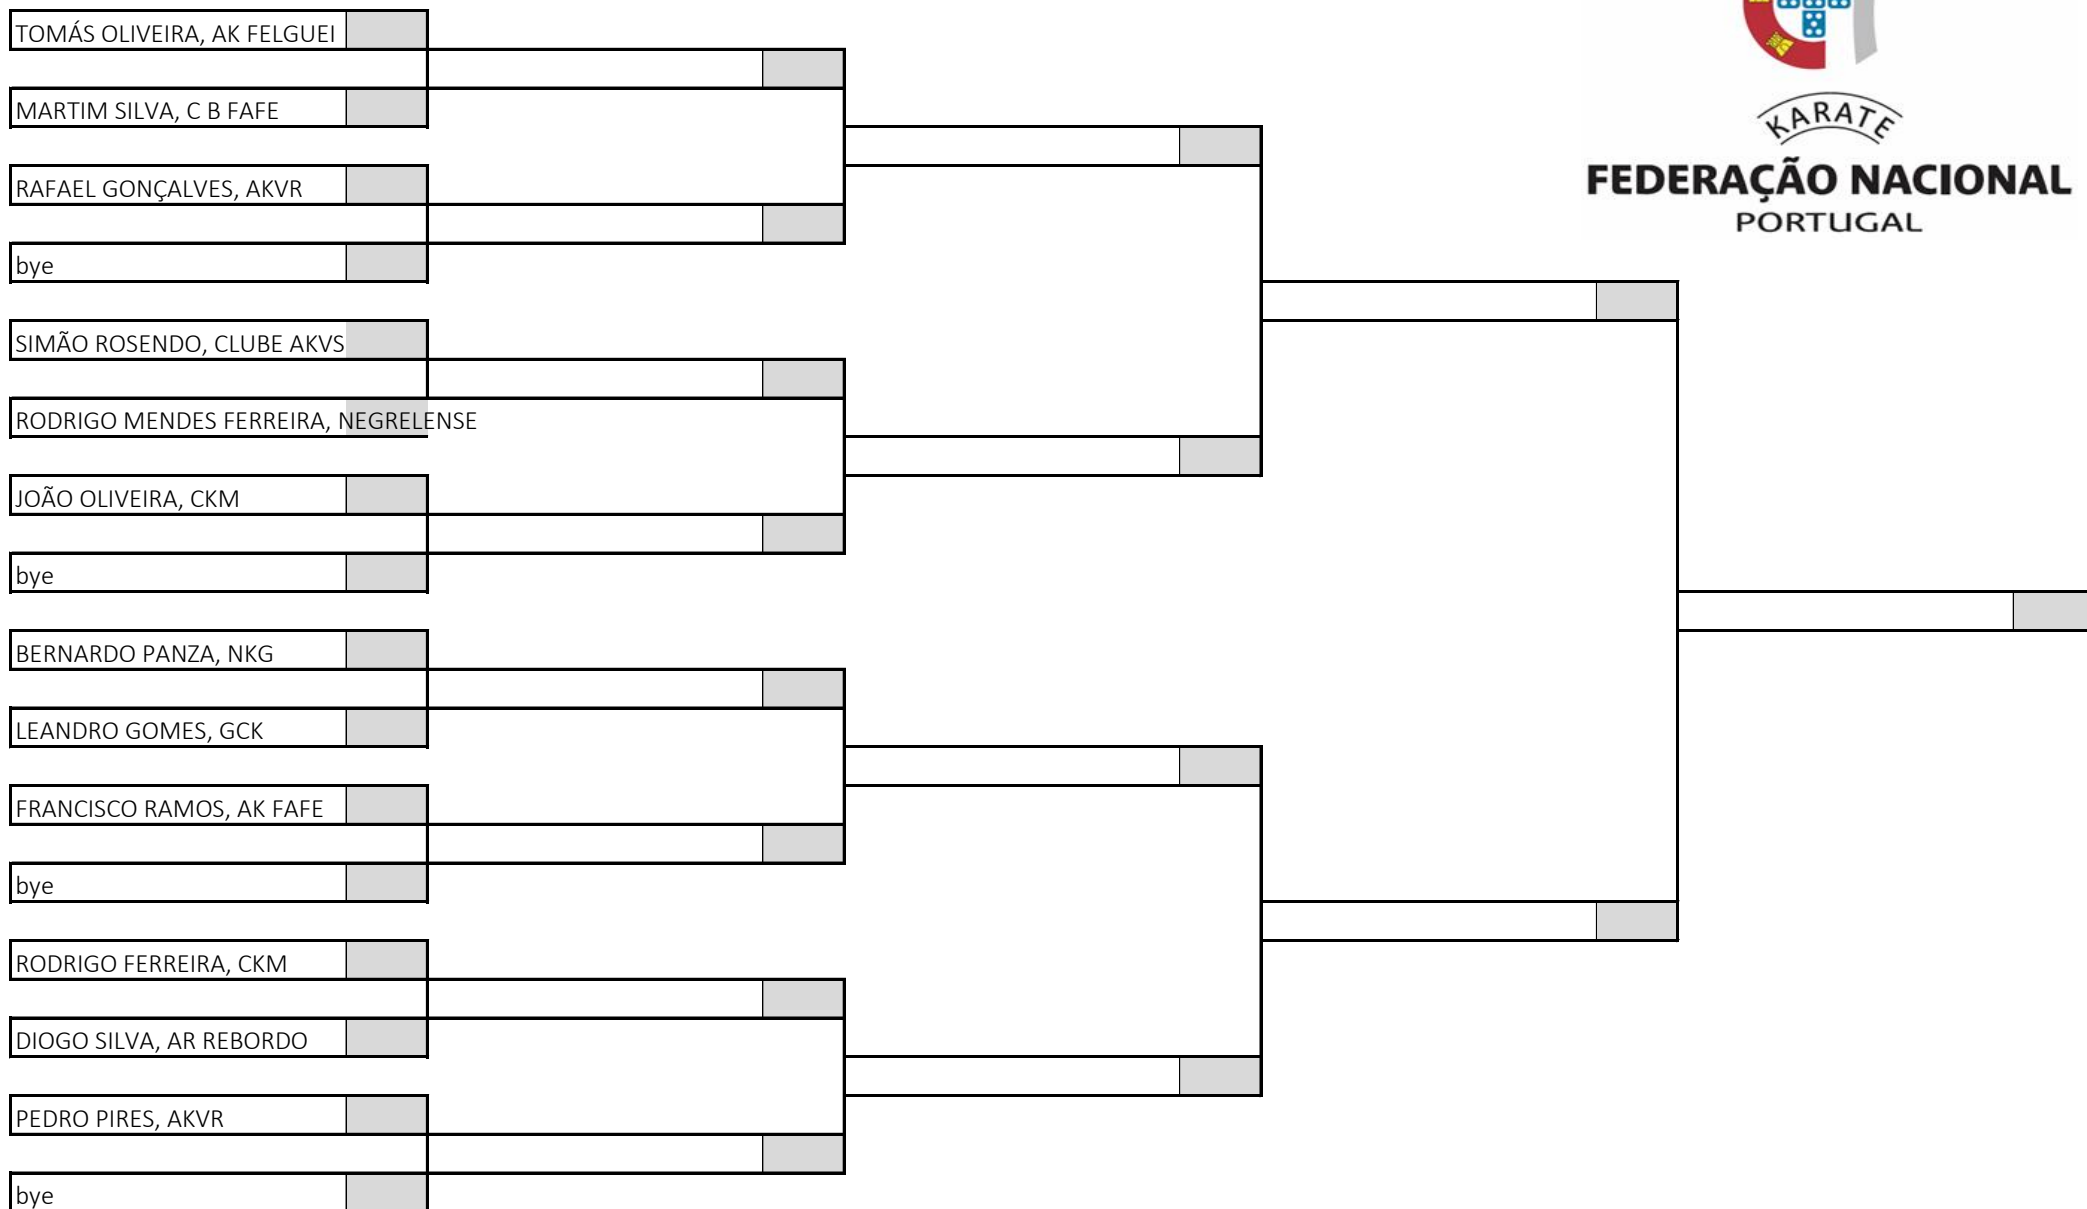

Campeonato Nacional de Infantis, Iniciados e Juvenis, Fase Regional Norte

Pavilhão Municipal de Caminha - Fernando Lima, 29 de março de 2026

Kumite Iniciado Masculino -37kg

24 atletas sorteados em 2 poules

Poule A

KARATE

FEDERAÇÃO NACIONAL
PORTUGAL